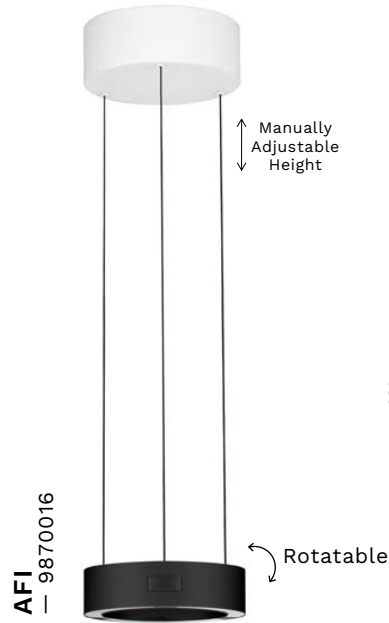

D: 60
H: 210 cm

LALU
— 9620169

AFI

— 9870016

[Dimmable With Sensor]
Black Aluminium
& Steel
Fingerprint
Resistant Paint
LED · 24 Watt
220-240 Volt
1712Lm · 3000K
IP20

LIGHT UP & DOWN

D: 20
H: 280 cm

AFI