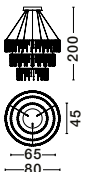

STELLAR
— 9186970