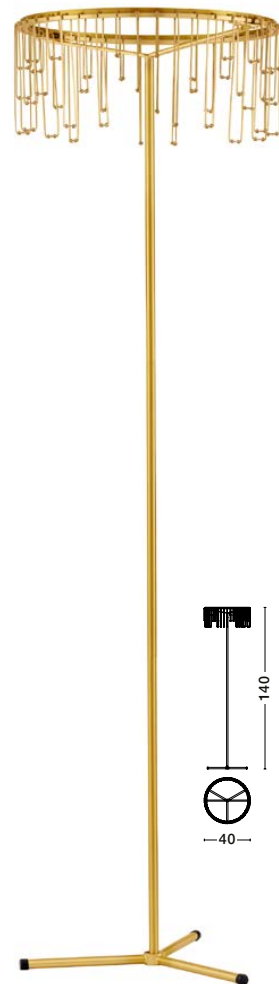

—
D: 100
H: 150 cm

STELLAR
— 9186978

STELLAR
— 9186972

Adjustable Height

STELLAR
— 9186980

STELLAR
— 9186982

STELLAR
— 9186972

[Triac Dimmable]
Gold Copper Metal
LED · 17 Watt
220-240 Volt
1355Lm · 3000K
IP20
—
L: 120
W: 8
H: 150 cm

STELLAR
— 9186980

[Touch Dimmable]
Gold Copper Metal
LED · 16 Watt
220-240 Volt
1092Lm · 3000K
IP20
Cable Length 215 cm
—
D: 30
W: 30
H: 45 cm

STELLAR
— 9186982

[Touch Dimmable]
Gold Copper Metal
LED · 17 Watt
220-240 Volt
1258Lm · 3000K
IP20
Cable Length 215 cm
—
D: 40
W: 40
H: 140 cm