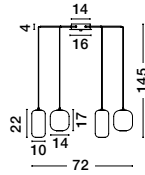

AELIA
— 9009143

GL 90091451

GL 90091411

AELIA
— 9009143

[Triac Dimmable]
Matt Black Metal
Smoky Gray Glass
LED · 25 Watt
220-240Volt
2792Lm · 3000K
IP20
—
D: 72
H: 145 cm

AELIA
— 9009144

[Triac Dimmable]
Matt Black Metal
Smoky Gray Glass
LED · 36 Watt
220-240Volt
3766Lm · 3000K
IP20
—
D: 82
H: 145 cm

AELIA
— 9009144

GL 90091411

GL 90091451