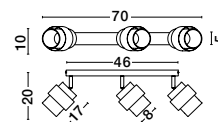

SIANNA
— 9236387

SIANNA
— 9236388

SIANNA
— 9236389

SIANNA
— 9236387

Smoky Glass
Sandy Black
& Brass Gold Metal
LED E27 · 2x12 Watt
100-240 Volt
IP20

BULB EXCLUDED

—
L: 47
W: 17
H: 20 cm

SIANNA
— 9236388

Smoky Glass
Sandy Black
& Brass Gold Metal
LED E27 · 3x12 Watt
100-240 Volt
IP20

BULB EXCLUDED

—
L: 70
W: 17
H: 20 cm

SIANNA
— 9236389

Smoky Glass
Sandy Black
& Brass Gold Metal
LED E27 · 1x12 Watt
100-240 Volt
IP20

BULB EXCLUDED

—
D: 10
W: 20
H: 20 cm