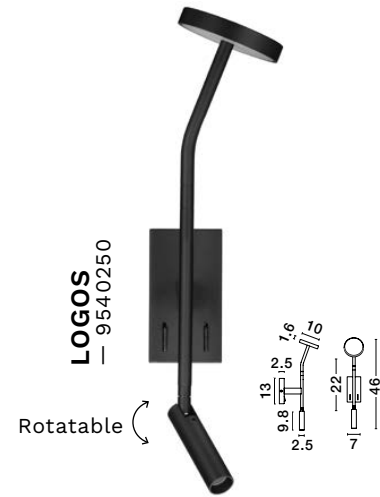

D: 14
H: 35 cm

LOGOS
— 9540252

LOGOS
— 9540250

Rotatable

IRIDA
— 9030698

[Dimmable Switch]
Sandy Black
Aluminium,
Stainless Steel
LED · 10 Watt
220-240Volt
700Lm · 3000K
IP20
Cable Length 250 cm

—
D: 20
H: 121 cm