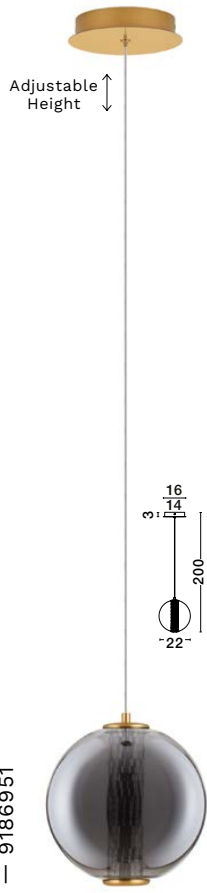

NAVI

— 9186951

Brass Gold Metal
& Smoky Gray Glass
LED · 8 Watt
220-240Volt
934Lm · 3000K
IP20

—
D: 22
H: 200 cm

NAVI
— 9186951

NAVI

— 9186952

Brass Gold Metal
& Smoky Gray Glass
LED · 20 Watt
220-240Volt
2601Lm · 3000K
IP20

—
D₁: 17, D₂: 22, D₃: 25.5
H: 200 cm