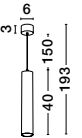

MARE

— 9011334

Sandy White
Aluminium
LED GU10 · 1x10 Watt
100-240 Volt
IP20

BULB EXCLUDED

D: 5.5
H¹: 30
H²: 183 cm

MARE

— 9011336

Sandy White
Aluminium
LED GU10 · 1x10 Watt
100-240 Volt
IP20

BULB EXCLUDED

D: 5.5
H¹: 40
H²: 193 cm

MARE

— 9011337

Sandy Black
Aluminium
LED GU10 · 1x10 Watt
100-240 Volt
IP20

BULB EXCLUDED

D: 5.5
H¹: 40
H²: 193 cm