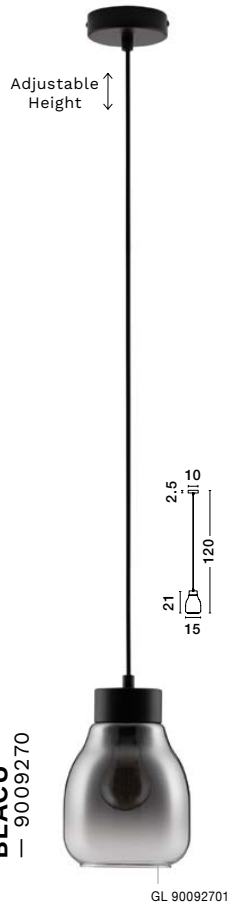

BLACU

— 9009270

Gradient Smoky
Glass & Black Metal
LED E27 · 1x12 Watt
100-240 Volt
IP20

BULB EXCLUDED

D: 15
H: 120 cm

BLACU
— 9009270

GL 90092701

BLACU

— 9009271

Gradient Smoky
Glass & Black Metal
LED E27 · 3x12 Watt
100-240 Volt
IP20

BULB EXCLUDED

D: 32
H: 120 cm