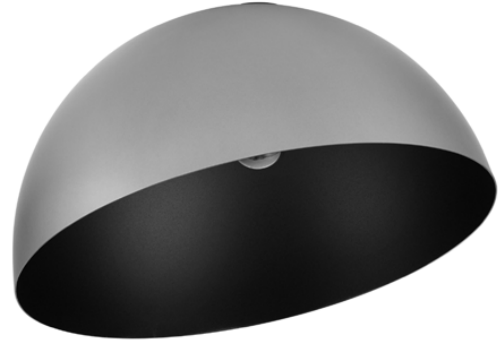

ONIA
— 9695312

ONIA
— 9695313

ONIA
— 9695309

ONIA
— 9695310

ONIA
— 9695315

Sandy White
Metal
LED E27 · 1x12 Watt
100-240Volt
IP20

BULB EXCLUDED

—
D: 29
H: 19 cm