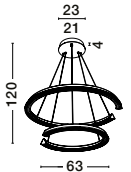

ELMO

— 9019729

[Triac Dimmable]
Chrome Stainless
Steel, Aluminium &
Acrylic

LED · 48 Watt
220-240Volt
2878Lm · 3500K
IP20

—
D: 64
H: 125 cm

Adjustable Height

ELMO

— 9019731