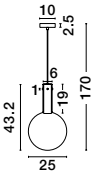

NOSTOS
— 9030541

[Triac Dimmable]
Champaign Glass
Gold Metal
White Metal Base
LED · 6 Watt
220-240 Volt
683Lm · 3000K
IP20
—
D: 25
H: 170 cm

NOSTOS
— 9030542

[Triac Dimmable]
Smoky Glass
Gold Metal
White Metal Base
LED · 6 Watt
220-240 Volt
683Lm · 3000K
IP20
—
D: 25
H: 170 cm

NOSTOS
— 9030543

[Triac Dimmable]
Brown Glass
Gold Metal
White Metal Base
LED · 6 Watt
220-240 Volt
683Lm · 3000K
IP20
—
D: 25
H: 170 cm

NOSTOS
— 9009101

[Triac Dimmable]
Blue Glass
Gold Metal
White Metal Base
LED · 6 Watt
220-240 Volt
683Lm · 3000K
IP20
—
D: 25
H: 170 cm

NOSTOS
— 9009102

[Triac Dimmable]
Pink Glass
Gold Metal
White Metal Base
LED · 6 Watt
220-240 Volt
683Lm · 3000K
IP20
—
D: 25
H: 170 cm