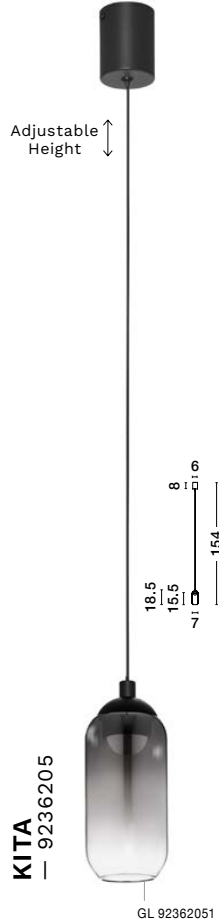

—
D: 52
H: 217 cm

BIOS
— 9416955

KITA

— 9236205

Sandy Black Metal
& Smoky Glass
LED · 6 Watt
220-240Volt
457Lm · 3000K
IP20

—
D: 7
H: 154 cm

KITA
— 9236205

GL 92362051