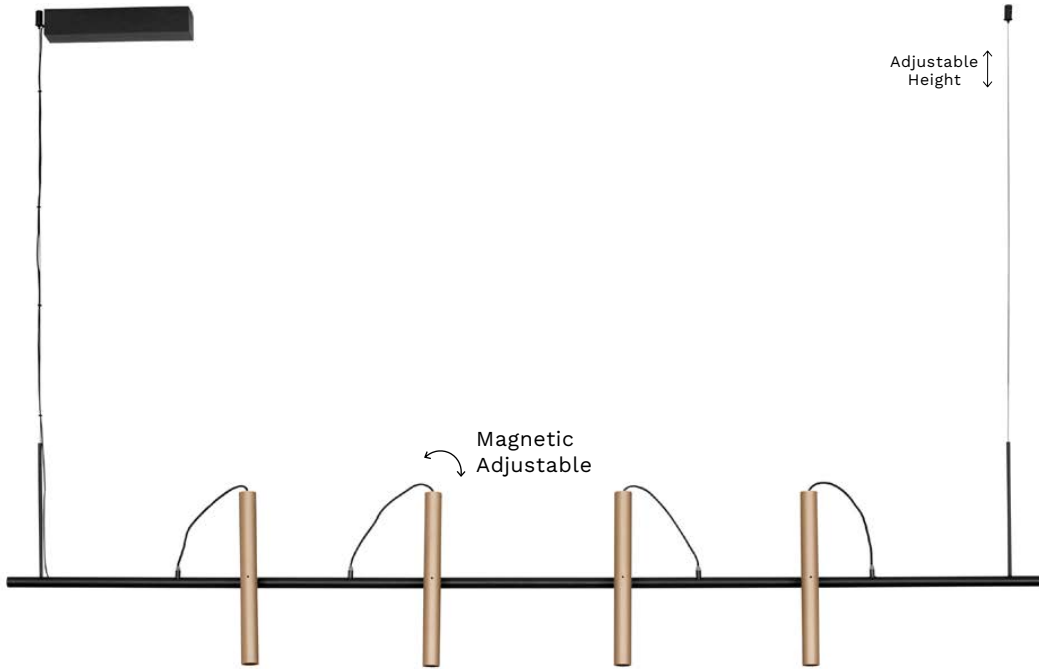

PRATO
— 9580925