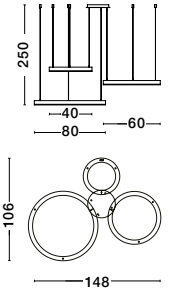

ELOWEN
— 9345652

[Triac Dimmable]
Sandy Black
Aluminium
& Silicone
LED · 181 Watt
220-240 Volt
8891Lm · 3000K
IP20

LIGHT UP & DOWN

—
L: 148
W: 106 (D: 40-60-80)
H: 250 cm

ELOWEN
— 9345652