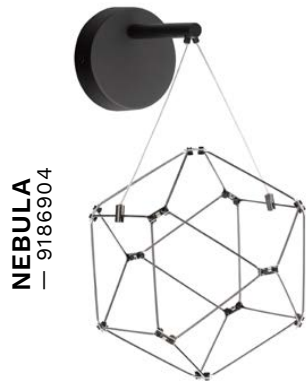

—
D: 100
H: 150 cm

STELLAR
— 9186978

STELLAR
— 9186972

Adjustable Height

STELLAR
— 9186980

STELLAR
— 9186982

STELLAR
— 9186972

[Triac Dimmable]
Gold Copper Metal
LED · 17 Watt
220-240 Volt
1355Lm · 3000K
IP20
—
L: 120
W: 8
H: 150 cm

STELLAR
— 9186980

[Touch Dimmable]
Gold Copper Metal
LED · 16 Watt
220-240 Volt
1092Lm · 3000K
IP20
Cable Length 215 cm
—
D: 30
W: 30
H: 45 cm

STELLAR
— 9186982

[Touch Dimmable]
Gold Copper Metal
LED · 17 Watt
220-240 Volt
1258Lm · 3000K
IP20
Cable Length 215 cm
—
D: 40
W: 40
H: 140 cm

STELLAR
— 9186966

[Triac Dimmable]
Gold & Copper Metal
LED · 11 Watt
220-240 Volt
807Lm · 3000K
IP20
—
L: 67
W: 10
H: 20 cm

STELLAR
— 9186967

[Triac Dimmable]
Black Chrome
Copper Metal
LED · 11 Watt
220-240 Volt
807Lm · 3000K
IP20
—
L: 67
W: 10
H: 20 cm

NEBULA
— 9186903

Gold & Copper Metal
LED · 6 Watt
220-240 Volt
345Lm · 3000K
IP20
—
L: 17
W: 23.4
H: 31 cm

NEBULA
— 9186904

Black Chrome
Copper Metal
LED · 6 Watt
220-240 Volt
345Lm · 3000K
IP20
—
L: 17
W: 23.4
H: 31 cm