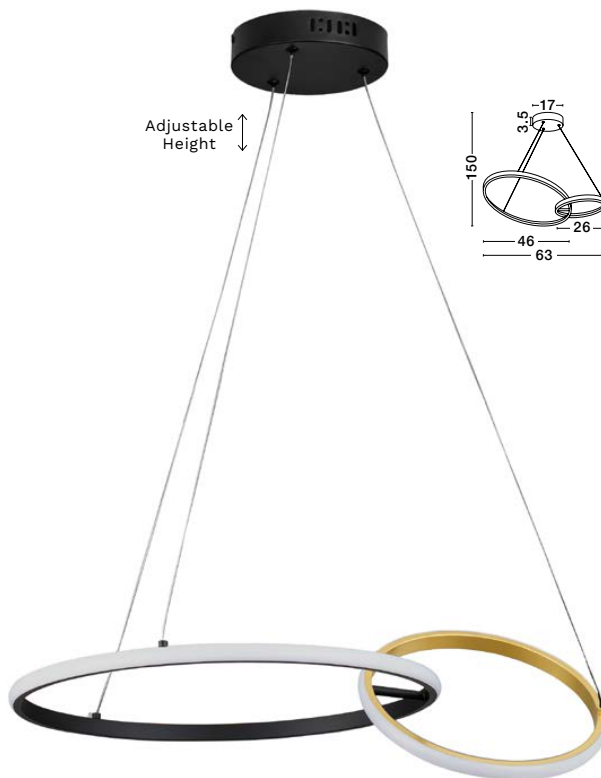

IMAR
— 9001108