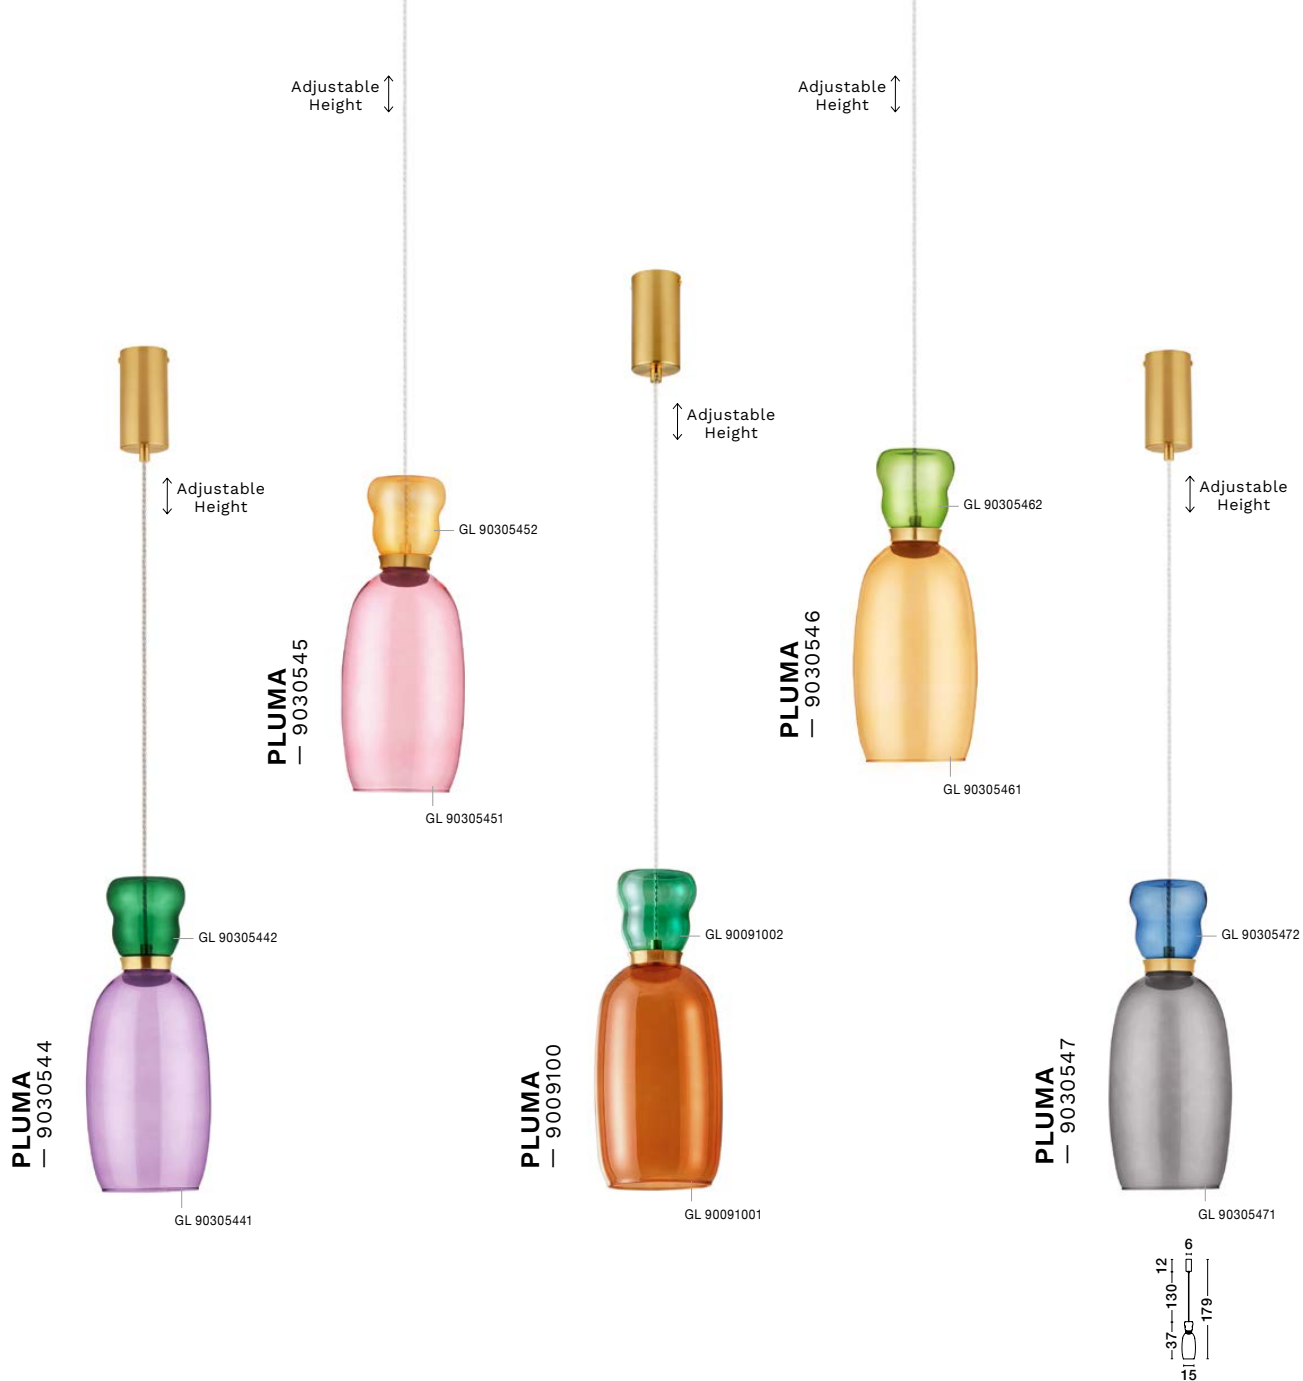

—
D: 20
H: 35 cm

NOSTOS
— 9009103

NOSTOS
— 9009104

NOSTOS
— 9009105

PLUMA
— 9030544

Gold Metal
Glossy Jasper
& Purple Glass
LED · 9 Watt
220-240 Volt
914Lm · 3000K
IP20
—
D: 15
H: 179 cm

PLUMA
— 9030545

Gold Metal
Glossy Yellow
& Pink Glass
LED · 9 Watt
220-240 Volt
914Lm · 3000K
IP20
—
D: 15
H: 179 cm