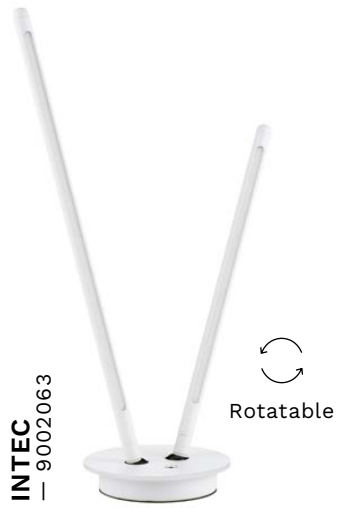

INTEC

— 9002063

[Touch Dimmable]
Sandy White
Aluminium & Acrylic
LED · 8 Watt
220-240Volt
241Lm · 3000K
IP20
Switch On/Off
Cable Length 170 cm

—
D: 15
H: 50 cm

INTEC

— 9002064

[Touch Dimmable]
Sandy Black
Aluminium & Acrylic
LED · 8 Watt
220-240Volt
241Lm · 3000K
IP20
Switch On/Off
Cable Length 170 cm

—
D: 15
H: 50 cm