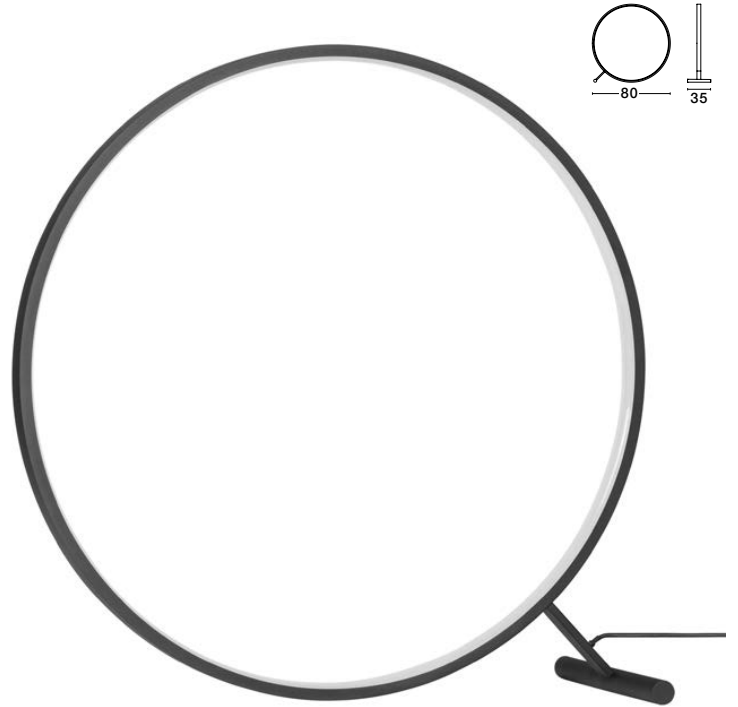

D: 29
W: 10
H: 29 cm

HOLA
— 9006097

HOLA

— 9006098

Sandy Gold
Aluminium
LED · 46 Watt
220-240 Volt
3757Lm · 3000K
IP20
Switch On/Off
Cable Length 250 cm

D: 80
W: 35
H: 80 cm

HOLA
— 9006098

WETRO
— 9002084