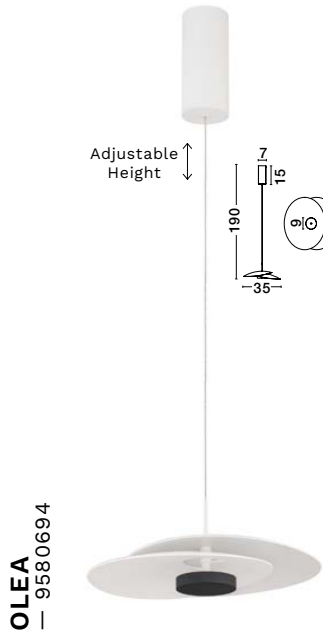

OLEA
— 9580694