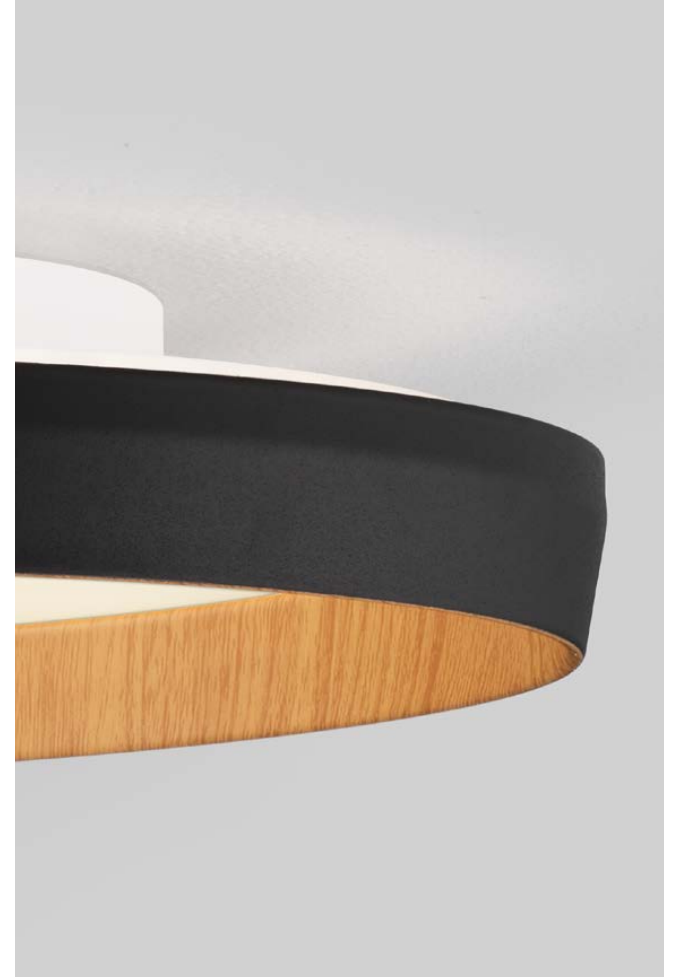

—
D: 60
H: 7 cm

NIMBUS

— 9030647

[Triac Dimmable]
Wood Finishing
Steel, Aluminium
& Acrylic
LED · 29 Watt
220-240Volt
2383Lm · 3000K
IP20

L: 57
W: 51
H: 13.5 cm

NIMBUS
— 9030648

NIMBUS

— 9030648