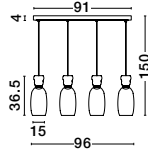

PLUMA
— 9009100

Gold Metal
Glossy Jasper
& Orange Glass
LED · 9 Watt
220-240 Volt
914Lm · 3000K
IP20
—
D: 15
H: 179 cm

Adjustable Height ↑

Adjustable Height ↑

PLUMA
— 9030548

PLUMA
— 9030549

PLUMA
— 9030548