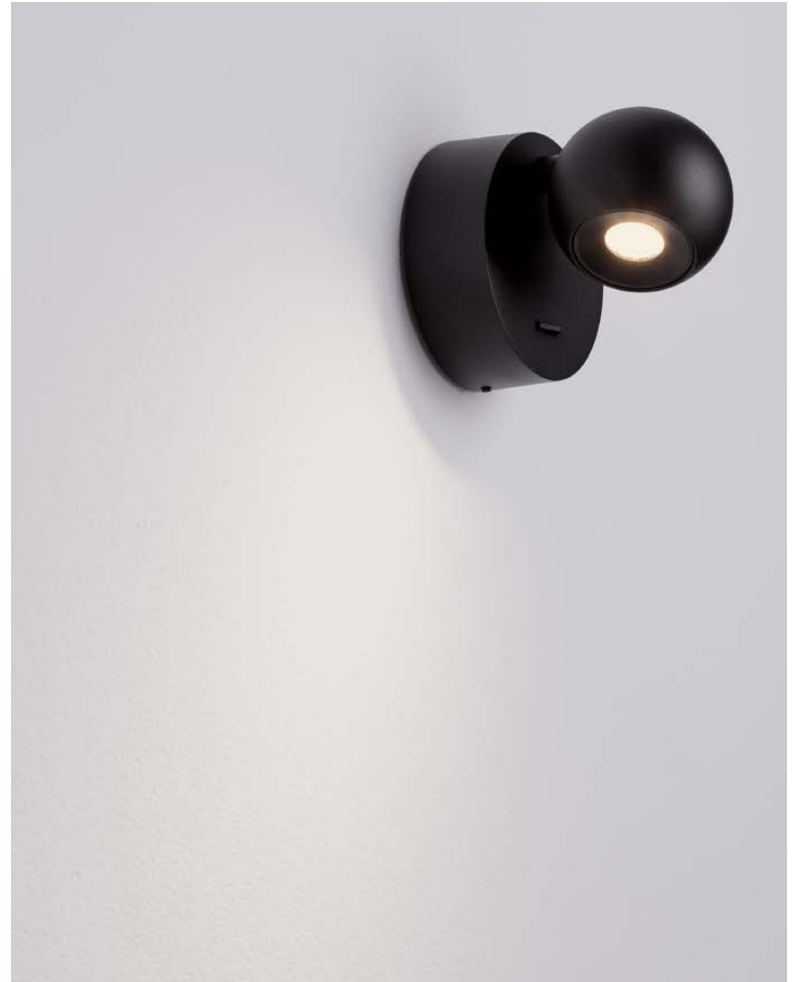

SFERA

— 9540255

Sandy Black
Aluminium & Steel
LED · 6 Watt
220-240 Volt
576Lm · 3000K
IP20
Switch On/Off

D: 9
W: 11
H: 11 cm