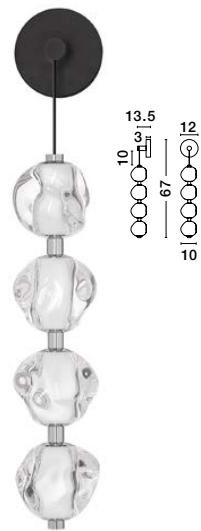

IFOS
— 9186810

IFOS
— 9186810

Sandy Black
& Chrome Metal
Clear Acrylic
LED · 17 Watt
220-240 Volt
1100Lm · 3000K
IP20
—
D: 12
W: 13.5
H: 67 cm

IFOS
— 9511013

[Triac Dimmable]
Sandy Black
& Chrome Metal
Clear Acrylic
LED · 25 Watt
220-240 Volt
1340Lm · 3000K
IP20
—
L: 84
W: 10
H: 150 cm

IFOS
— 9511015

[Triac Dimmable]
Sandy Black
& Chrome Metal
Clear Acrylic
LED · 87 Watt
220-240 Volt
5057Lm · 3000K
IP20
—
D: 60
H: 210 cm