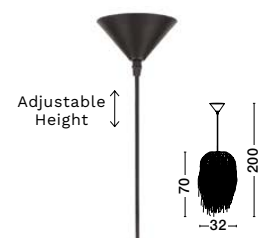

BULB EXCLUDED

D: 32
H¹: 70
H²: 200 cm

HAY
— 9586514

HAY
— 9586516

HAY
— 9586517

BOLA
— 9586524

Dried Water Hyacinth
Black Fabric Wire
& Base
LED E27 · 1x12 Watt
100-240 Volt
IP20

BULB EXCLUDED