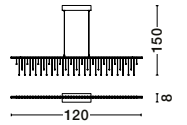

—
D: 100
H: 150 cm

STELLAR
— 9186979

STELLAR
— 9186973

STELLAR
— 9186981

STELLAR
— 9186983

STELLAR
— 9186973

[Triac Dimmable]
Black Chrome
Copper Metal
LED · 17 Watt
220-240 Volt
1355Lm · 3000K
IP20
—
L: 120
W: 8
H: 150 cm