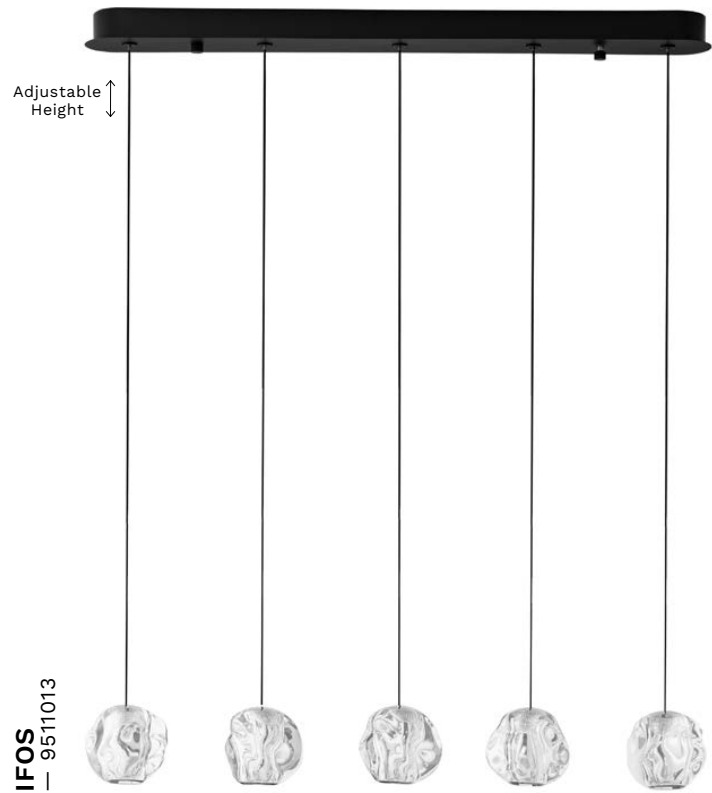

IFOS
— 9511013