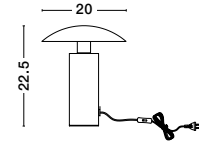

KARPOS
— 9011321