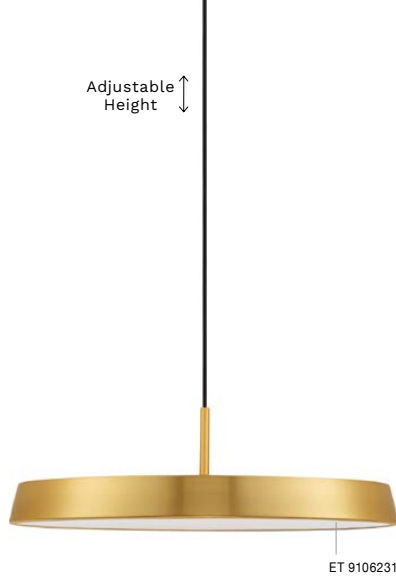

VETRO

— 9223416

Satin Gold Aluminium
& Acrylic
Black Fabric Wire
LED · 37 Watt
220-240 Volt
4275Lm · 3000K
IP20

—
D: 50
H: 130 cm

VETRO
— 9223416

VETRO

— 910621

Matt White Aluminium
& Acrylic
White Fabric Wire
LED · 37 Watt
220-240 Volt
4275Lm · 3000K
IP20