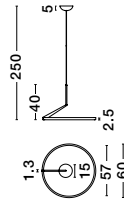

TILIA

— 9088146

Sandy Black
Aluminium
LED · 10 Watt
220-240 Volt
457Lm · IP20
2700-3000-4000K
CCT Dip Switch

—
D: 22
H: 10 cm

TILIA

— 9088147

[Triac Dimmable]
Sandy Black
Aluminium
LED · 44 Watt
220-240 Volt
2277Lm · IP20
2700-3000-4000K
CCT Dip Switch

LIGHT UP & DOWN

—
D: 60
H: 20 cm

TILIA

— 9088148

[Triac Dimmable]
Sandy Black
Aluminium
LED · 31 Watt
220-240 Volt
2210Lm · IP20
2700-3000-4000K
CCT Dip Switch

LIGHT UP & DOWN

—
D: 60
H: 250 cm

TILIA

— 9088149

[Touch Dimmable]
Sandy Black
Aluminium
LED · 16 Watt
220-240 Volt
612Lm · 3000K
IP20

—
D: 22
H: 38 cm

Adjustable
Height

Touch Dimmable