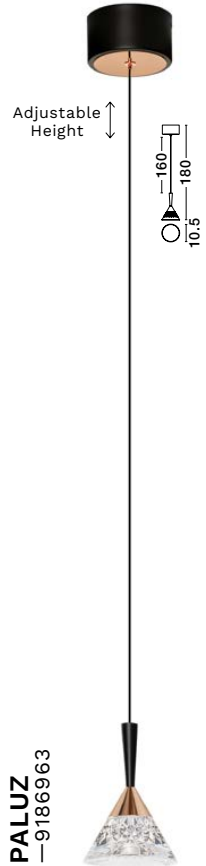

SENECA
— 9186938

SENECA
— 9186940

Platinum Gold
Metal Shade
Sandy Black Base
& Clear Acrylic
LED · 41 Watt
220-240 Volt
3355Lm · 3000K
IP20
—
L: 83
W: 7.5
H: 150 cm

SENECA
— 9186940

PALUZ
— 9186962

Matt Black
& Rose Gold Metal
Structured Acrylic
LED · 7 Watt
220-240Volt
345Lm · 3000K
IP20
—
D: 10.5
W: 14
H: 26 cm