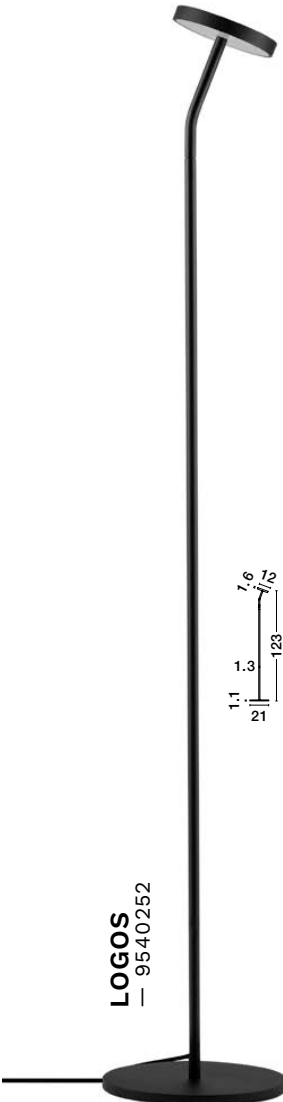

D: 14
H: 35 cm

LOGOS
— 9540252

LOGOS
— 9540250

Rotatable

IRIDA
— 9030698

[Dimmable Switch]
Sandy Black
Aluminium,
Stainless Steel
LED · 10 Watt
220-240Volt
700Lm · 3000K
IP20
Cable Length 250 cm

—
D: 20
H: 121 cm