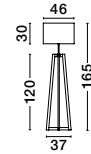

ARTIS
— 9001082