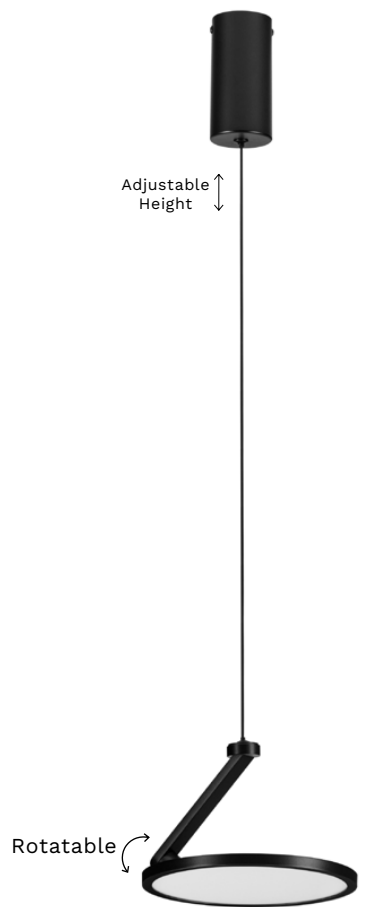

Adjustable Height

OPI

— 9695112

Sandy White
Aluminium
LED · 14 Watt
220-240 Volt
1085Lm · 3000K
IP20

—
D: 20
H: 260 cm

Rotatable

OPI — 9695112

Rotatable