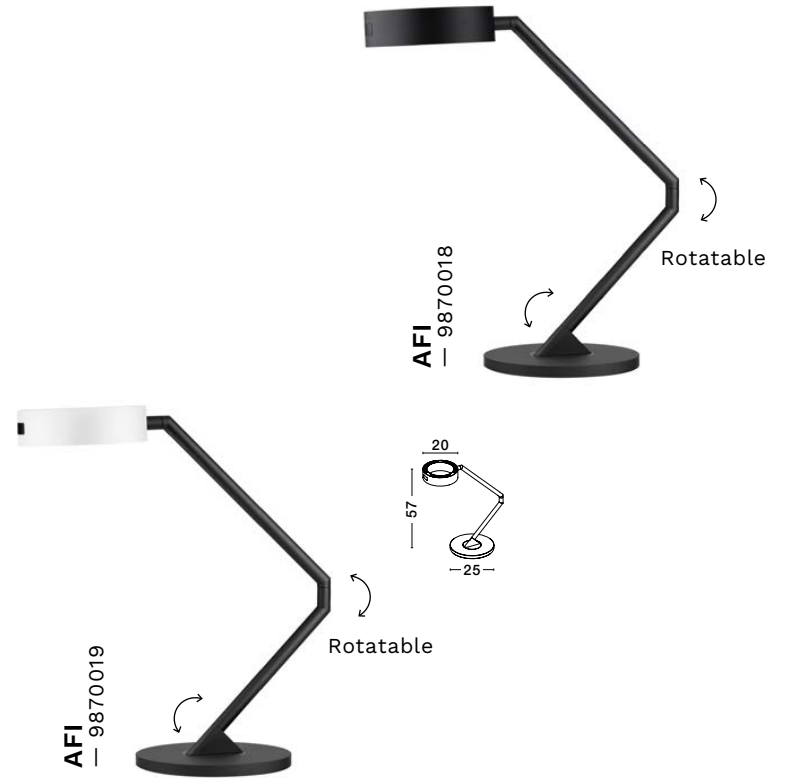

— 9870017

[Dimmable With Sensor]
White Aluminium
& Steel
Fingerprint
Resistant Paint
LED · 24 Watt
220-240 Volt
1712Lm · 3000K
IP20

LIGHT UP & DOWN

D: 20
H: 280 cm

360°
ROTATION

AFI
— 9870021

AFI
— 9870018

AFI
— 9870019