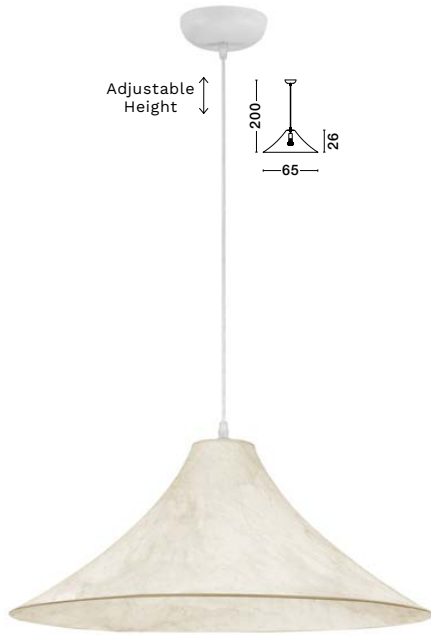

OKET

— 9620166

Mulberry Silk
Sandy White Base
LED E27 · 1x12 Watt
100-240 Volt
IP20

BULB EXCLUDED

D: 65
H: 200 cm

OKET
— 9620166