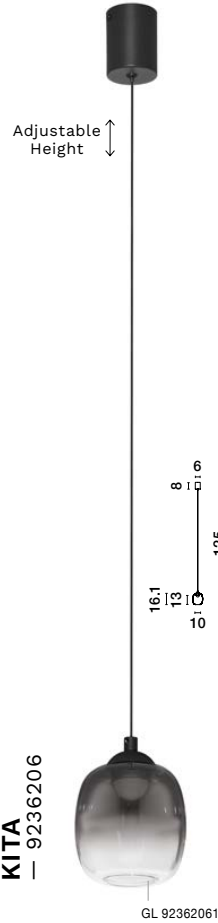

—
D: 52
H: 217 cm

BIOS
— 9416955

KITA

— 9236205

Sandy Black Metal
& Smoky Glass
LED · 6 Watt
220-240Volt
457Lm · 3000K
IP20

—
D: 7
H: 154 cm

KITA
— 9236205

GL 92362051