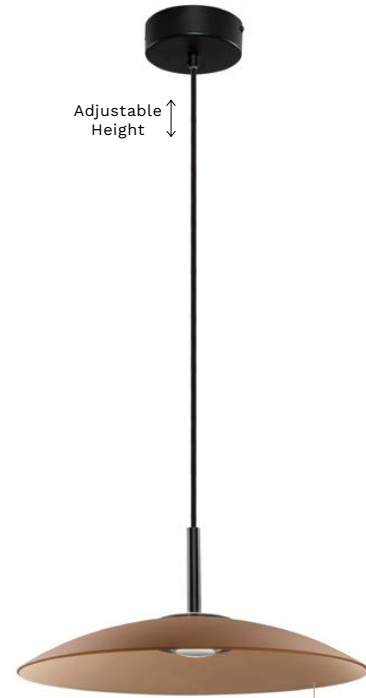

LIGHT UP & DOWN

—
D: 60
H: 153 cm

POLIFEMO
— 9620144

GL 96201441

POLIFEMO
— 9620145

GL 96201451

Adjustable Height

Adjustable Height