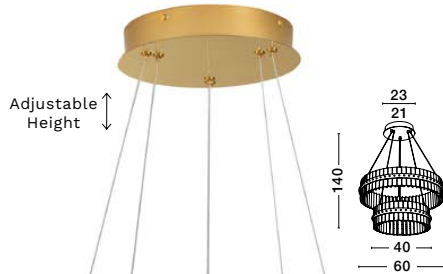

BULB EXCLUDED

D: 25
H: 50 cm

CROWN

— 9695123

Satin Gold Metal
Clear Crystal (20 pcs)
LED G9 · 10x5 Watt
100-240 Volt
IP20

BULB EXCLUDED

D: 25
H: 150 cm

Adjustable Height

CROWN
— 9695119

CROWN
— 9695122

CROWN
— 9695123

KEZO

— 9019733

[Triac Dimmable]
Platinum Gold
Stainless Steel
& Glass
LED · 45 Watt
220-240Volt
4402Lm · 3500K
IP20

—
D: 60
H: 130 cm

KEZO

— 9019734

[Triac Dimmable]
Platinum Gold
Stainless Steel
& Glass
LED · 56 Watt
220-240Volt
6339Lm · 3500K
IP20

—
D: 78
H: 130 cm

KEZO
— 9019733

KEZO
— 9019734

KEZO

— 9019735

[Triac Dimmable]
Platinum Gold
Stainless Steel
& Glass
LED · 67 Watt
220-240Volt
5709Lm · 3500K
IP20

—
D: 60
H: 140 cm

KEZO

— 9019736

[Triac Dimmable]
Platinum Gold
Stainless Steel
& Glass
LED · 45 Watt
220-240Volt
4402Lm · 3500K
IP20

—
L: 90
H: 130 cm

KEZO
— 9019735

KEZO
— 9019736

KLELIA