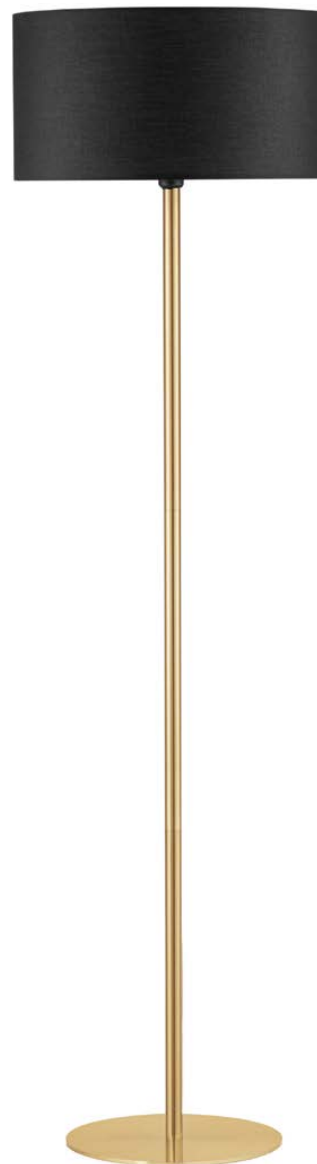

—
D: 27
H: 205 cm

SIBNIA
— 9695331

SIBNIA
— 9695332

SIBNIA
— 9695333

SIBNIA
— 9695331

Sandy Black Metal & Fabric
LED E27 · 1x12Watt
100-240Volt · IP20
BULB EXCLUDED
Switch On/Off
Cable Length 250 cm

D: 45
H: 164.8 cm