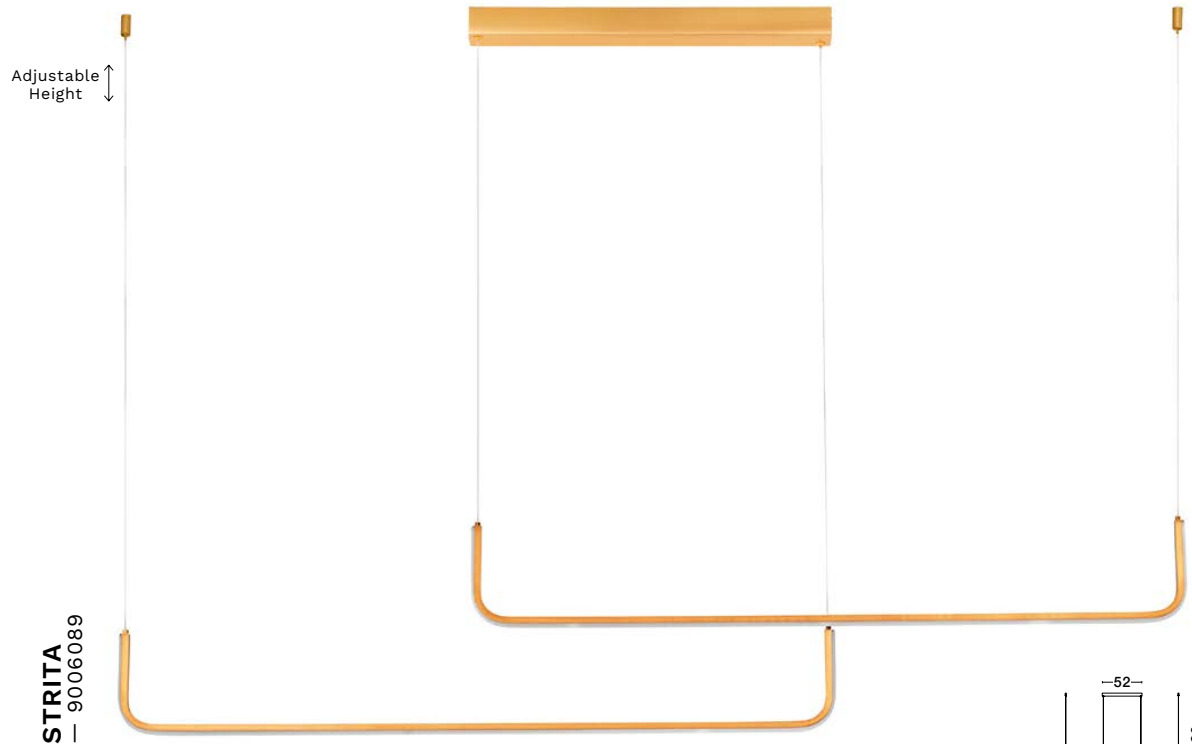

STRITA

— 9006089

[Triac Dimmable]
Brass Gold
Aluminium
LED · 40 Watt
220-240Volt
2856Lm · 3000K
IP20

—
L: 150
H: 120 cm