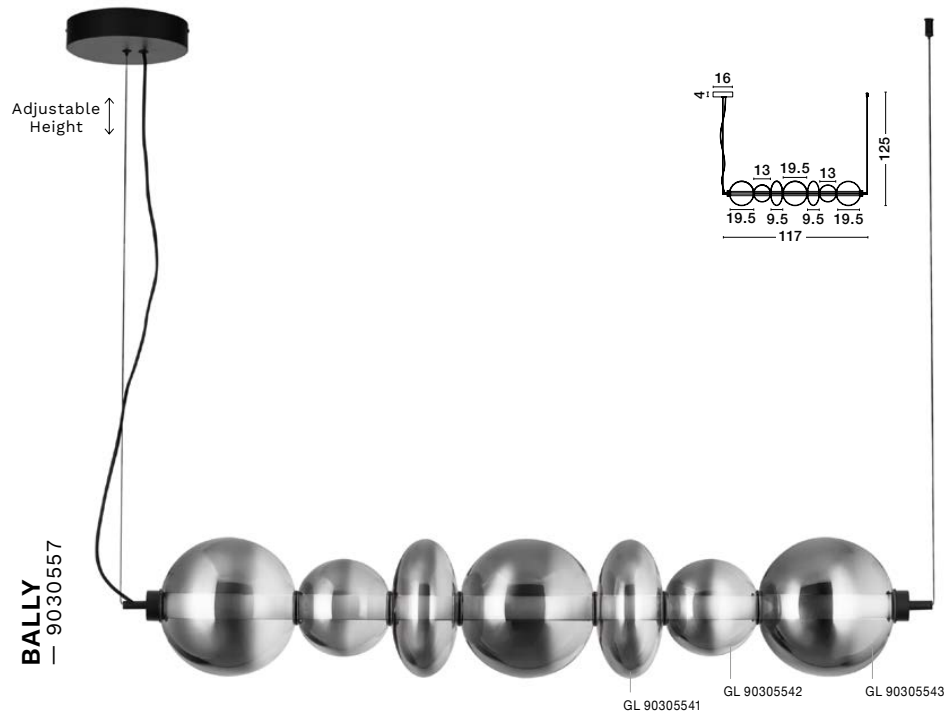

—
D: 20
H: 197 cm

BALLY
— 9030556

BALLY
— 9030557

[Triac Dimmable]
Matt Black Metal
& Smoky Gray Glass
LED · 40 Watt
220-240 Volt
5094Lm · 3000K
IP20

—
L: 117
W: 19.5
H: 125 cm

BALLY
— 9030557

ESTI

— 9088125