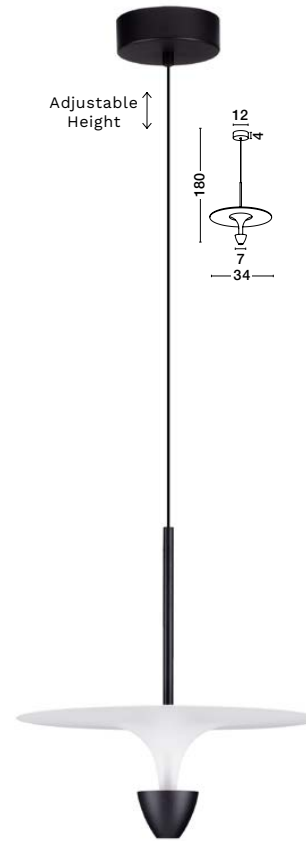

LUET
— 9186702