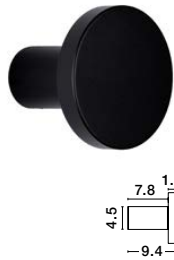

NANO
— 9540247