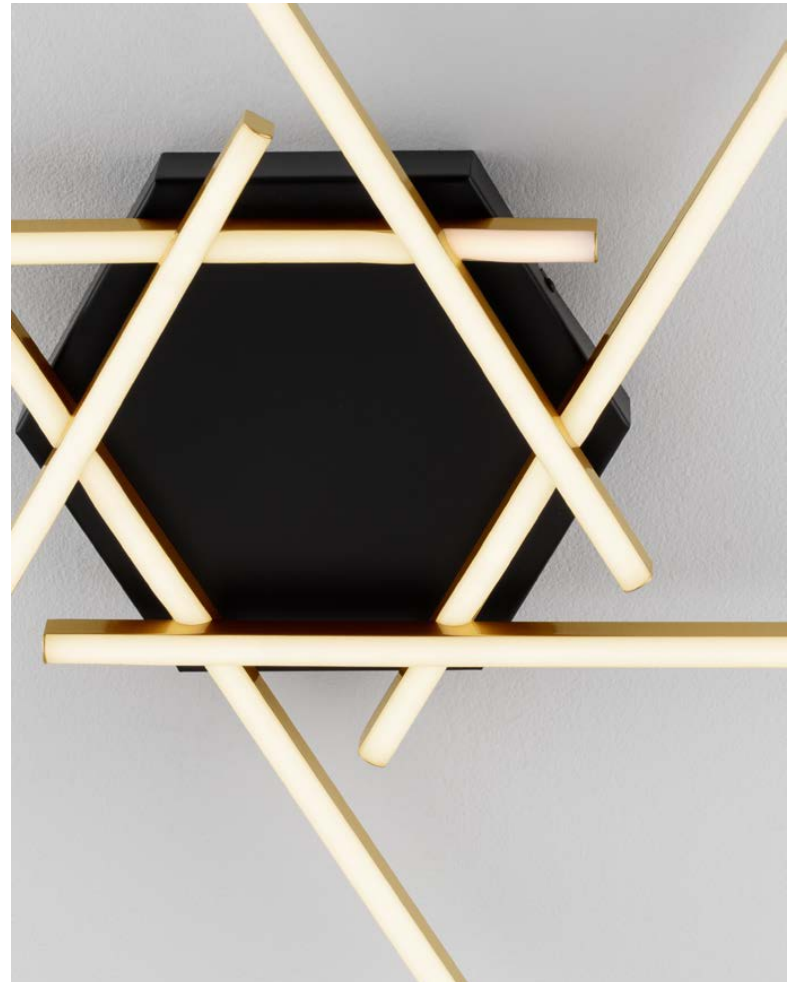

CELESTIA
— 9030645

ALSO
YOU CAN
DO

ANTAMA
— 9001113

ANTAMA
— 9001111

ANTAMA
— 9001112

ANTAMA
— 9001111

[Triac Dimmable]
Sandy Black & Gold
Steel & Aluminium
LED · 43 Watt
220-240Volt
1478Lm · 3200K
IP20
—
L: 120
W: 5
H: 150 cm