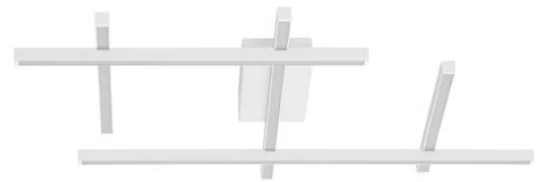

PACE
— 9002059