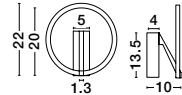

TILIA
— 9088134