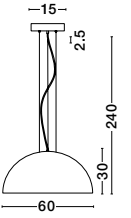

THOLOS

— 9695286

Sandy Black Metal
& Matt White Acrylic
LED E27 · 3x12 Watt
100-240 Volt
IP20

BULB EXCLUDED

D: 70
H: 240 cm

THOLOS

— 9695287

Sandy Black Metal
& Matt White Acrylic
LED E27 · 3x12 Watt
100-240 Volt
IP20

BULB EXCLUDED

D: 60
H: 240 cm

THOLOS
— 9695286