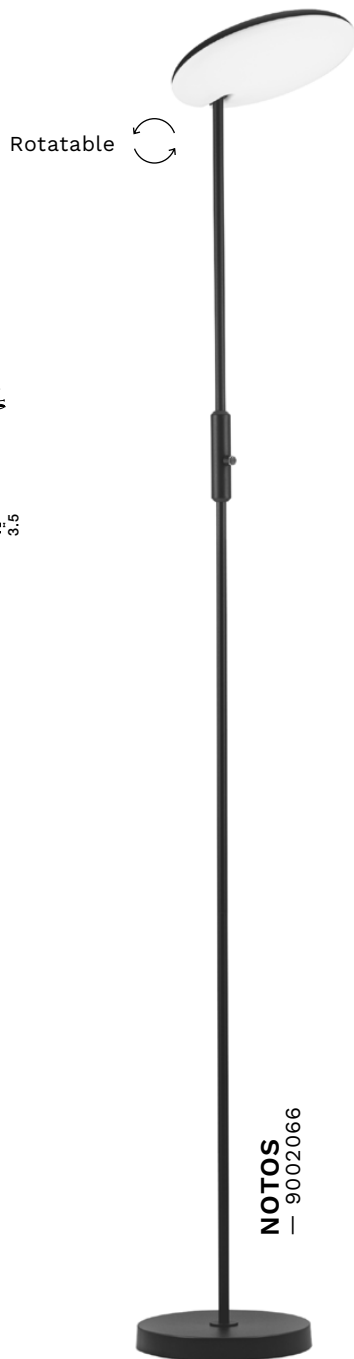

NOTOS
— 9002066

NOTOS

— 9002065

[Dimmable Switch]
Sandy White
Aluminium & Acrylic
LED · 30 Watt
220-240Volt
2288Lm · 3000K
IP20
Switch On/Off
Cable Length 260 cm

—
D: 27
H: 205 cm

NOTOS

— 9002066

[Dimmable Switch]
Sandy Black
Aluminium & Acrylic
LED · 30 Watt
220-240Volt
2288Lm · 3000K
IP20
Switch On/Off
Cable Length 260 cm

—
D: 27
H: 205 cm