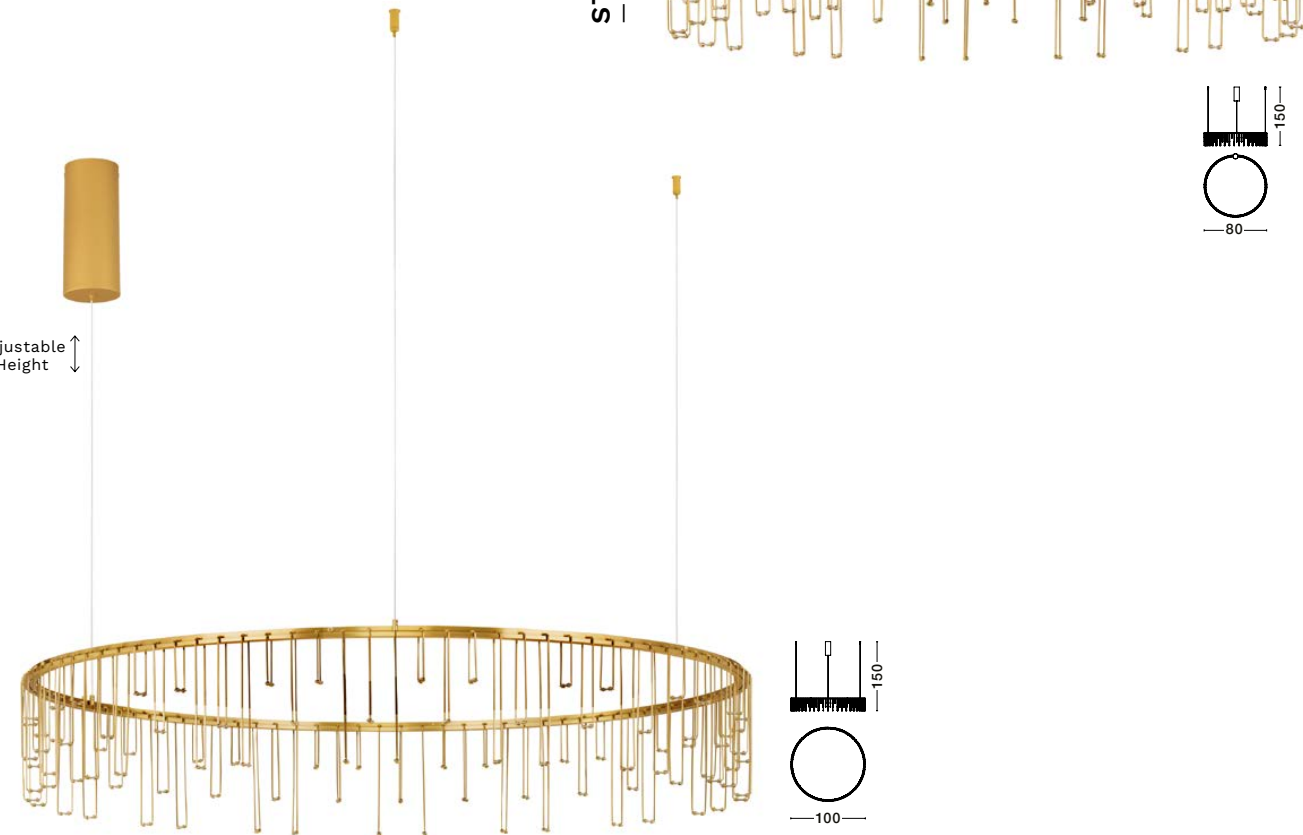

—
D: 80
H: 200 cm

STELLAR
— 9186968

STELLAR
— 9186970

STELLAR
— 9186974

[Triac Dimmable]
Gold Copper Metal
LED · 26 Watt
220-240 Volt
1981Lm · 3000K
IP20

—
D: 65
H: 150 cm

STELLAR
— 9186974

STELLAR
— 9186976

[Triac Dimmable]
Gold Copper Metal
LED · 31 Watt
220-240 Volt
2562Lm · 3000K
IP20

—
D: 80
H: 150 cm

STELLAR
— 9186976

STELLAR
— 9186978

[Triac Dimmable]
Gold Copper Metal
LED · 36 Watt
220-240 Volt
3073Lm · 3000K
IP20

—
D: 100
H: 150 cm

STELLAR
— 9186978

STELLAR
— 9186972

Adjustable Height

STELLAR
— 9186980

STELLAR
— 9186982

STELLAR
— 9186972

[Triac Dimmable]
Gold Copper Metal
LED · 17 Watt
220-240 Volt
1355Lm · 3000K
IP20
—
L: 120
W: 8
H: 150 cm

STELLAR
— 9186980

[Touch Dimmable]
Gold Copper Metal
LED · 16 Watt
220-240 Volt
1092Lm · 3000K
IP20
Cable Length 215 cm
—
D: 30
W: 30
H: 45 cm

STELLAR
— 9186982

[Touch Dimmable]
Gold Copper Metal
LED · 17 Watt
220-240 Volt
1258Lm · 3000K
IP20
Cable Length 215 cm
—
D: 40
W: 40
H: 140 cm