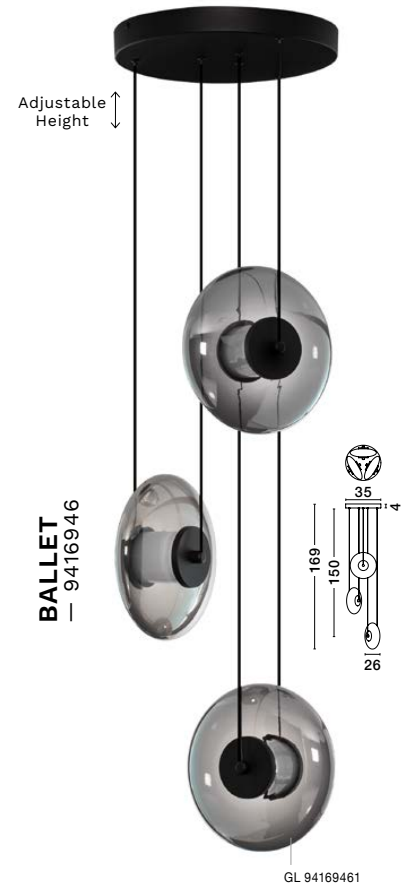

LAS
— 9009136

GL 90091371

BALLET
— 9416944

[Triac Dimmable]
Sandy Black Metal
& Smoky Gray Glass
LED · 8 Watt
220-240 Volt
221Lm · 3000K
IP20
—
D: 26
H: 200 cm

BALLET
— 9416945

[Triac Dimmable]
Sandy Black Metal
& Smoky Gray Glass
LED · 24 Watt
220-240 Volt
660Lm · 3000K
IP20
—
L: 85
W: 26
H: 169 cm

BALLET
— 9416946

[Triac Dimmable]
Sandy Black Metal
& Smoky Gray Glass
LED · 24 Watt
220-240 Volt
660Lm · 3000K
IP20
—
D: 35
H: 169 cm

BALLET
— 9416948

Adjustable
Height

BALLET
— 9416947

GL 94169461

BALLET
— 9416947