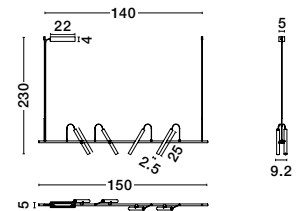

PRATO
— 9580925