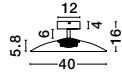

POLIFEMO

— 9620143

Moca Brown Glass
& Sandy Black Metal
LED · 17 Watt
220-240 Volt
1360Lm · 3000K
IP20

LIGHT UP & DOWN

—
D: 60
H: 18.5 cm