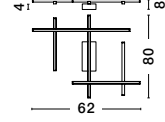

PACE
— 9002059