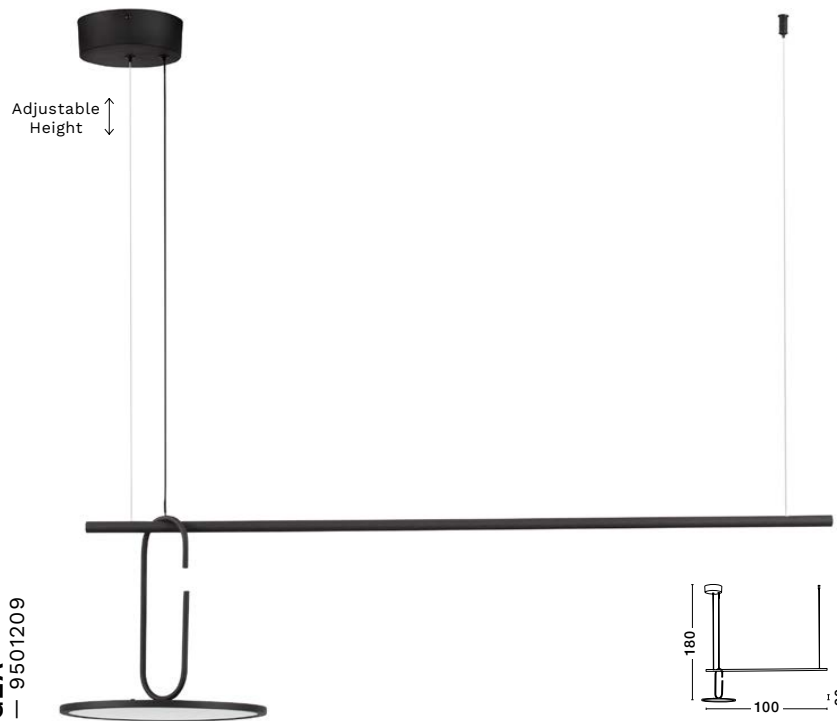

Adjustable Height

OPI

— 9695112

Sandy White
Aluminium
LED · 14 Watt
220-240 Volt
1085Lm · 3000K
IP20

—
D: 20
H: 260 cm

Rotatable

OPI — 9695112

Rotatable

OPI — 9695111

GEA

— 9501209

Sandy Black
Steel, Aluminium
& Acrylic
LED · 22 Watt
220-240 Volt
2600Lm · 3000K
IP20

—
L: 100
W: 30
H: 180 cm

Adjustable Height

ALSO YOU CAN DO

Adjustable