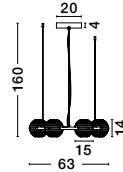

—
D: 31
H: 210 cm

LAS

— 9009135

[Triac Dimmable]
Sandy Black
& Gold Metal
Smoky Gray Glass
LED · 60 Watt
220-240 Volt
6087Lm · 3000K
IP20

—
D: 63
H: 160 cm

LAS
— 9009135

GL 90091371

Adjustable
Height