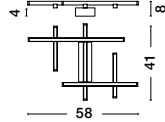

PACE

— 9002057

[Triac Dimmable]
Sandy White
Aluminium & Acrylic
LED · 42 Watt
220-240Volt
2373Lm · 3000K
IP20

—
L: 58
W: 41
H: 8 cm

PACE
— 9002057