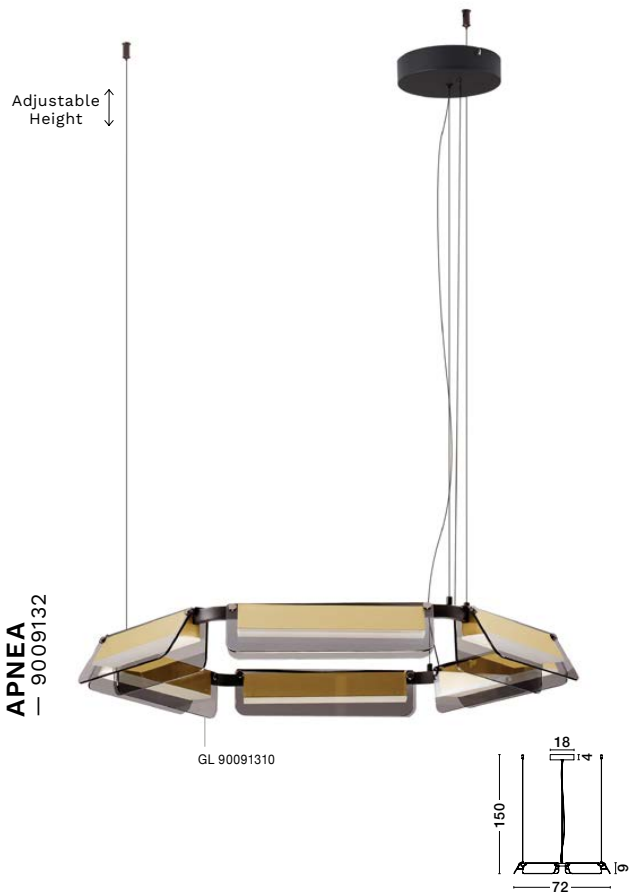

APNEA
— 9009132

GL 90091310

GL 90091313

30 8,5 11 4,5