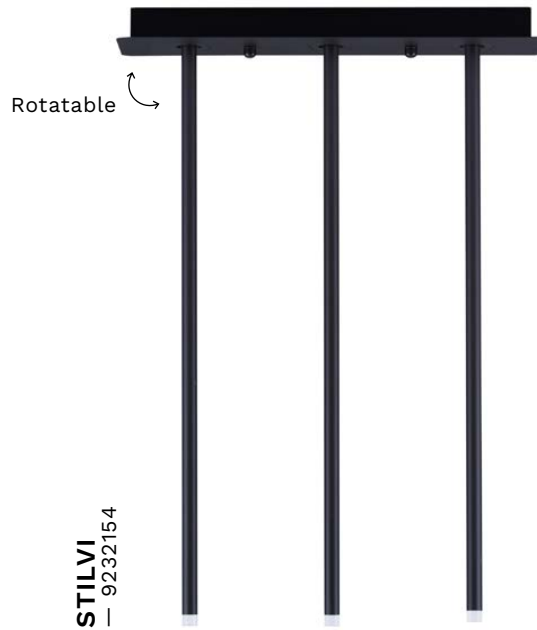

STILVI
— 9232154

Sandy Black
Aluminium
LED · 8 Watt
220-240Volt
214Lm · 3000K
IP20
Beam Angle 24°
—
L: 45
W: 10
H: 65 cm