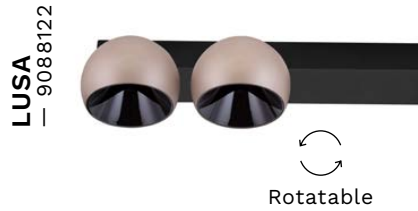

L: 25.8
W: 21
H: 125.5 cm

SFERA
— 9540255

SFERA

— 9540255

Sandy Black
Aluminium & Steel
LED · 6 Watt
220-240 Volt
576Lm · 3000K
IP20
Switch On/Off

D: 9
W: 11
H: 11 cm

LUSA
— 9088120

Moca Coffee
Aluminium
& Black Base
LED · 10 Watt
220-240Volt · 644Lm
3000K · IP20
Switch On/Off
—
D: 10
W: 13
H: 26 cm