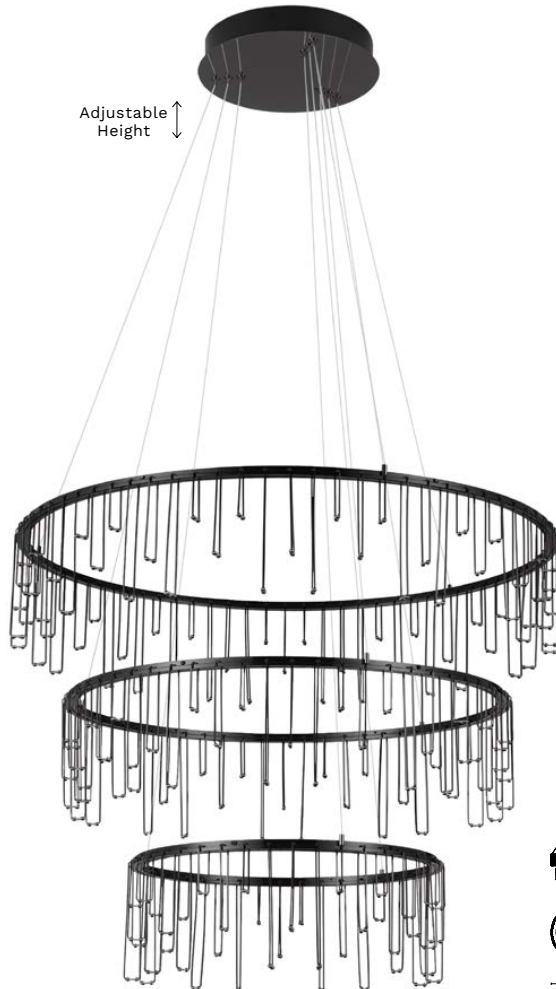

—
L: 111.3
W: 22
H: 200 cm

STELLAR

— 9186969

[Triac Dimmable]
Black Chrome
Copper Metal
LED · 41 Watt
220-240 Volt
3317Lm · 3000K
IP20

—
D: 65
H: 150 cm

STELLAR

— 9186971

[Triac Dimmable]
Black Chrome
Copper Metal
LED · 72 Watt
220-240 Volt
5866Lm · 3000K
IP20

—
D: 80
H: 200 cm

Adjustable
Height

STELLAR
— 9186969

Adjustable
Height

STELLAR
— 9186971

STELLAR
— 9186975

[Triac Dimmable]
Black Chrome
Copper Metal
LED · 26 Watt
220-240 Volt
1981Lm · 3000K
IP20

—
D: 65
H: 150 cm

STELLAR
— 9186975

STELLAR
— 9186977

[Triac Dimmable]
Black Chrome
Copper Metal
LED · 31 Watt
220-240 Volt
2562Lm · 3000K
IP20

—
D: 80
H: 150 cm

STELLAR
— 9186977

STELLAR
— 9186979

[Triac Dimmable]
Black Chrome
Copper Metal
LED · 36 Watt
220-240 Volt
3073Lm · 3000K
IP20

—
D: 100
H: 150 cm

STELLAR
— 9186979

STELLAR
— 9186973

STELLAR
— 9186981

STELLAR
— 9186983

STELLAR
— 9186973

[Triac Dimmable]
Black Chrome
Copper Metal
LED · 17 Watt
220-240 Volt
1355Lm · 3000K
IP20
—
L: 120
W: 8
H: 150 cm