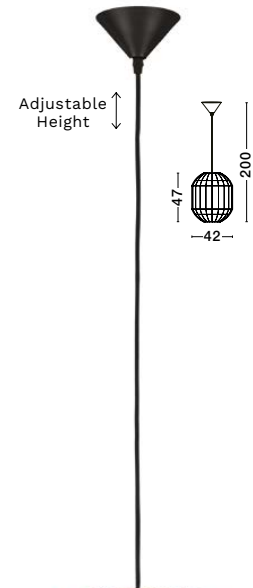

BOLA
— 9586524

Dried Water Hyacinth
Black Fabric Wire
& Base
LED E27 · 1x12 Watt
100-240 Volt
IP20

BULB EXCLUDED

D: 51
H¹: 52
H²: 200 cm

BOLA
— 9586524

BOLA
— 9586525

Dried Water Hyacinth
Black Fabric Wire
& Base
LED E27 · 1x12 Watt
100-240 Volt
IP20

BULB EXCLUDED

D: 42.5
H¹: 46.5
H²: 200 cm