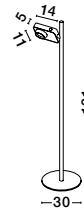

KEDROS
— 9870035

[Touch Dimmable]
White Aluminium
& Steel
Fingerprint
Resistant Paint
LED · 9 Watt
220-240 Volt
717Lm · 3000K · IP20

—
D: 30
W: 30
H: 131 cm