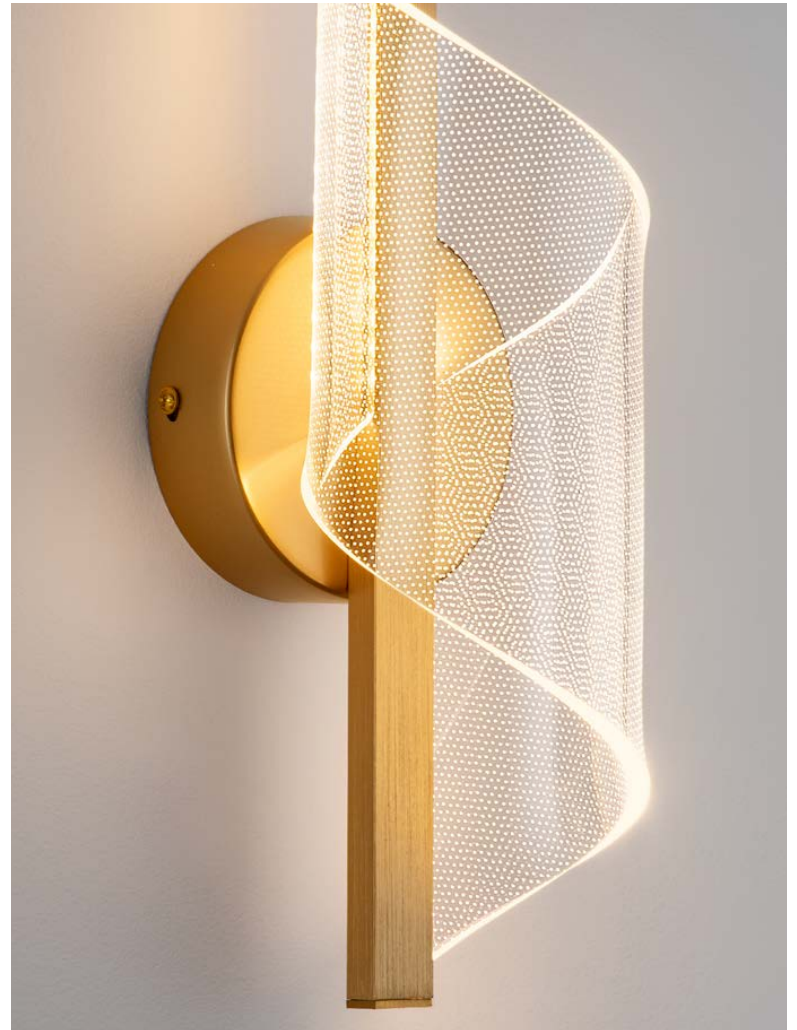

VALENTIN
— 9030646

VALENTIN
— 9030634

VALENTIN
— 9030635

VALENTIN
— 9030634

Brass Gold
Aluminium
& Acrylic
LED · 9 Watt
220-240 Volt
505Lm · 3000K
IP20

—
L: 11
W: 13
H: 33 cm

VALENTIN
— 9030635

Brass Gold
Aluminium
& Acrylic
LED · 9 Watt
220-240 Volt
505Lm · 3000K
IP20

—
L: 13
W: 11
H: 31 cm

VALENTIN
— 9030646

[Triac Dimmable]
Brass Gold,
Aluminium
& Acrylic
LED · 20 Watt
220-240 Volt
1106Lm · 3000K
IP20

—
D: 55
W: 45
H: 13 cm