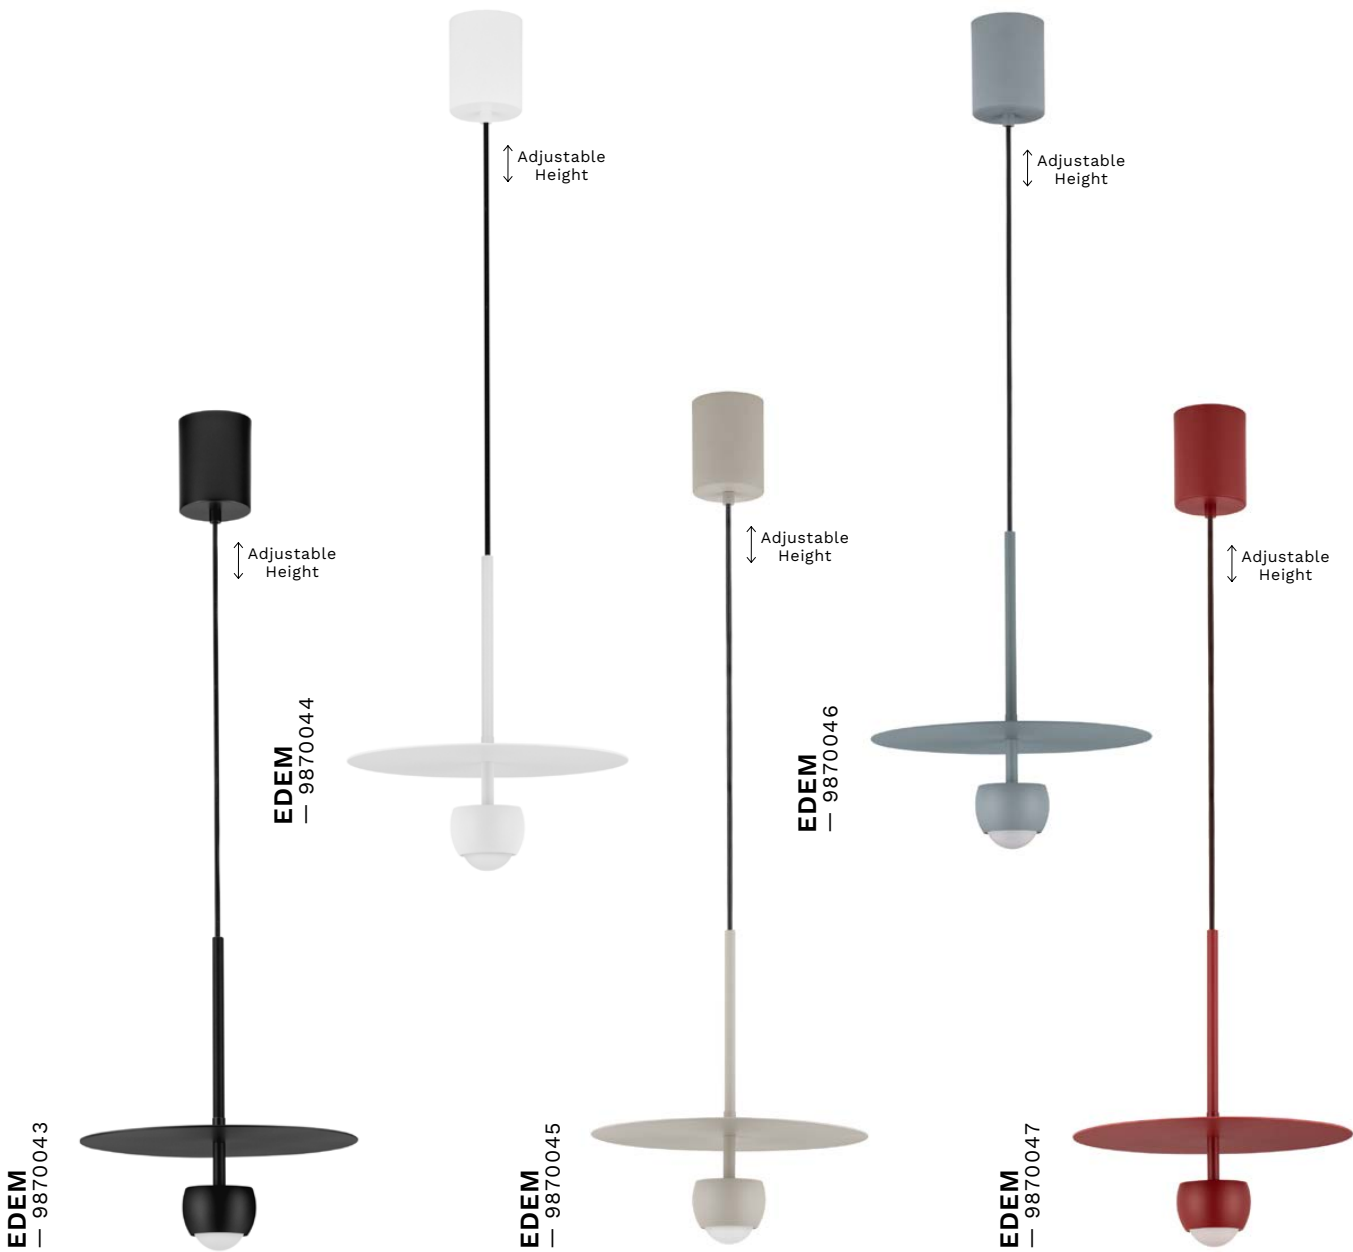

EDEM
— 9870043

Sandy Black
Aluminium & Steel
LED · 8 Watt
220-240Volt
590Lm · 3000K
IP20
—
D: 30
H: 217 cm

EDEM
— 9870044

Sandy White
Aluminium & Steel
LED · 8 Watt
220-240Volt
590Lm · 3000K
IP20
—
D: 30
H: 217 cm

EDEM
— 9870045

Beige Aluminium
& Steel
LED · 8 Watt
220-240Volt
590Lm · 3000K
IP20
—
D: 30
H: 217 cm

EDEM
— 9870046

Bluish Gray
Aluminium & Steel
LED · 8 Watt
220-240Volt
590Lm · 3000K
IP20
—
D: 30
H: 217 cm

EDEM
— 9870047

Red Aluminium
& Steel
LED · 8 Watt
220-240Volt
590Lm · 3000K
IP20
—
D: 30
H: 217 cm