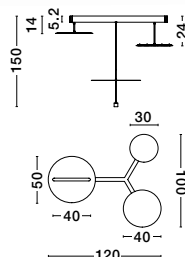

DIONA
— 9580679