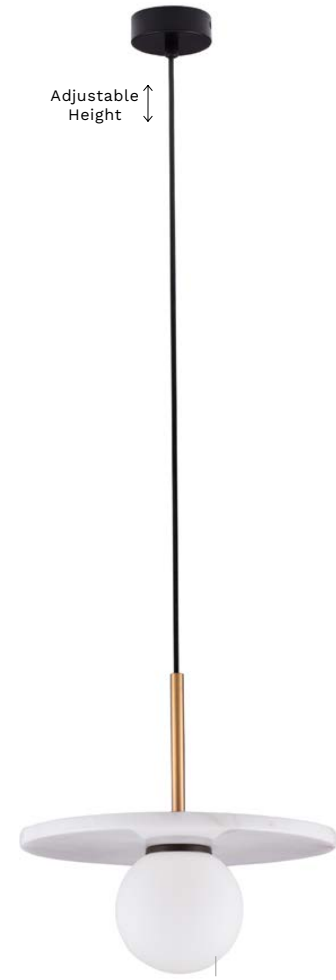

D: 30
H: 185 cm

Adjustable
Height ↑↓

GL 95012501

Adjustable
Height ↑↓

GL 95012501

IDOR
— 9501253

IDOR

— 9501253