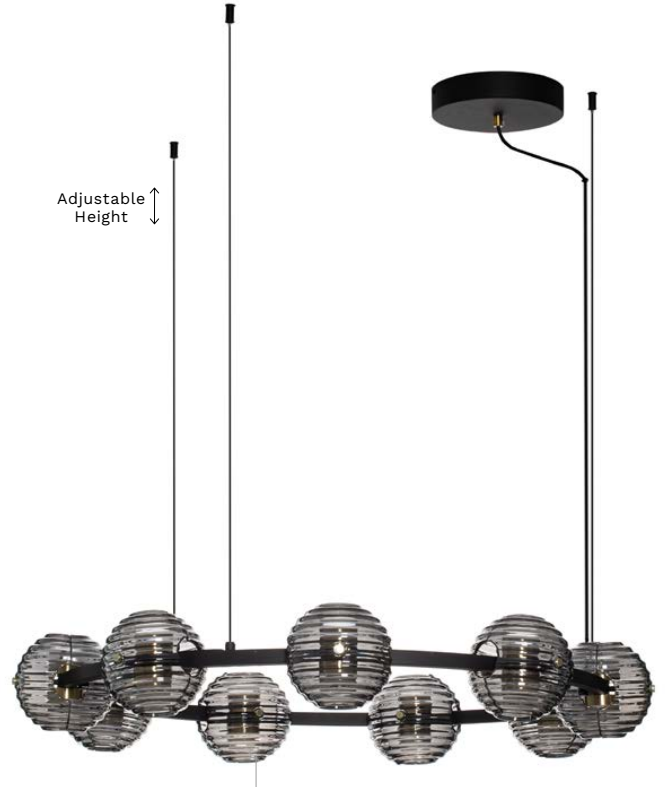

—
D: 31
H: 210 cm

LAS

— 9009135

[Triac Dimmable]
Sandy Black
& Gold Metal
Smoky Gray Glass
LED · 60 Watt
220-240 Volt
6087Lm · 3000K
IP20

—
D: 63
H: 160 cm

LAS
— 9009135

GL 90091371

Adjustable
Height