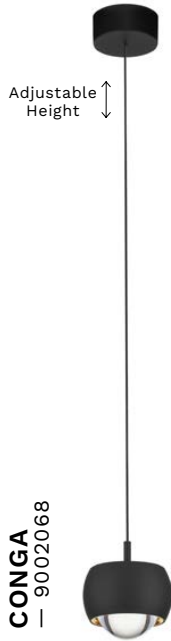

CONGA
— 9002068