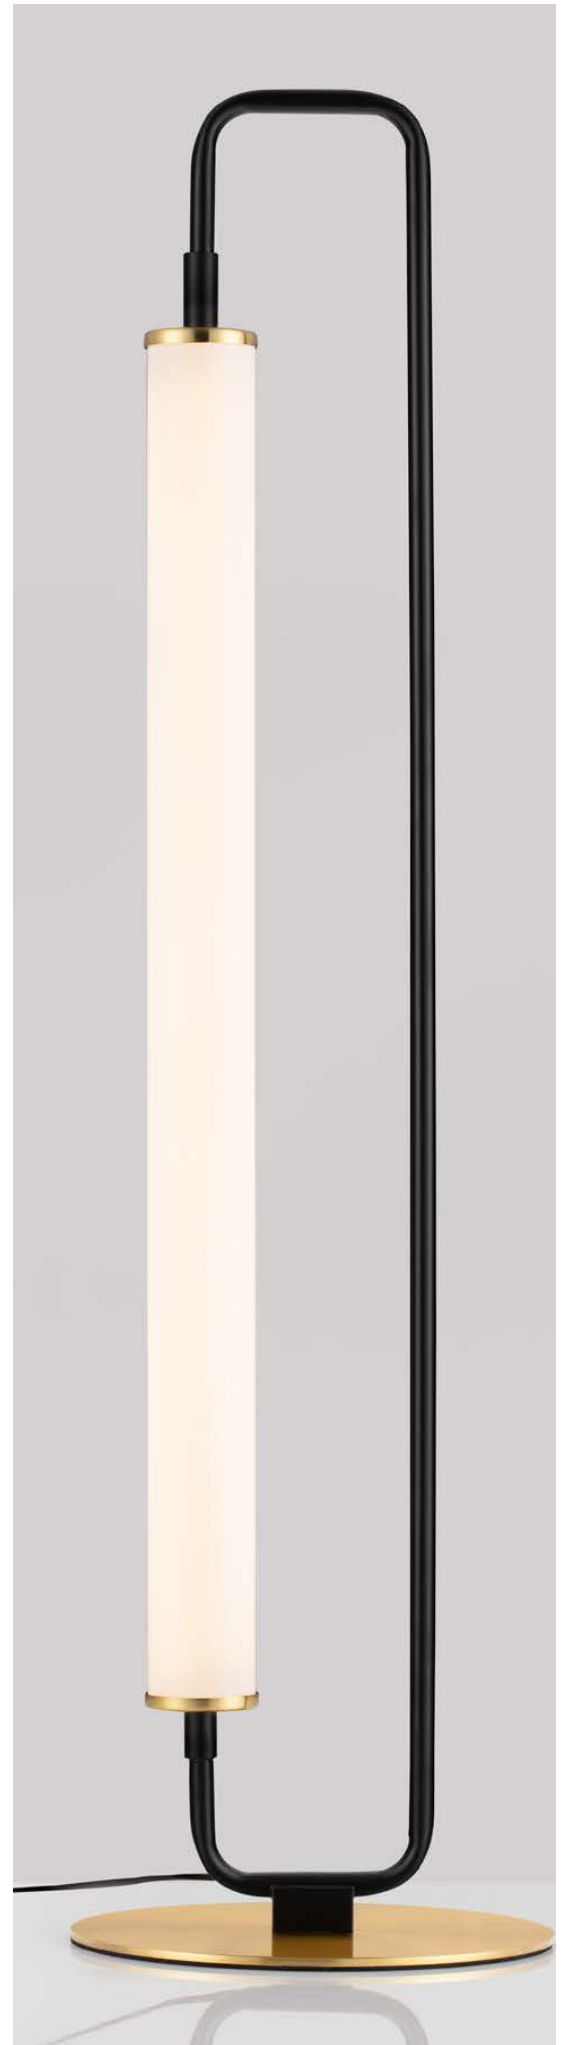

WETRO
— 9002084

Matt Black & Gold
Metal & Acrylic
LED · 20 Watt
220-240Volt
1359Lm · 3000K
IP20
Switch On/Off
Cable Length 150 cm
—
D: 18
H: 67.5 cm

WETRO
— 9002085

Matt Black & Gold
Metal & Acrylic
LED · 32 Watt
220-240Volt
1856Lm · 3000K
IP20
Switch On/Off
Cable Length 250 cm
—
D: 28
H: 150 cm