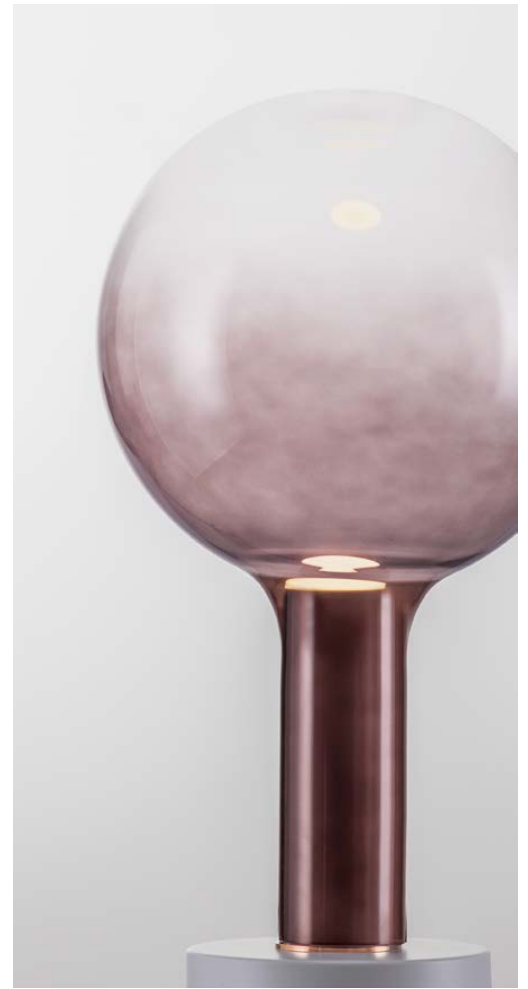

—
D: 20
H: 35 cm

NOSTOS
— 9009104

[Triac Dimmable]
Smoky Gray Glass
Gold Metal
White Metal Base
LED · 3 Watt
220-240 Volt
341Lm · 3000K
IP20

—
D: 20
H: 35 cm

NOSTOS
— 9009105

[Triac Dimmable]
Brown Glass
Gold Metal
White Metal Base
LED · 3 Watt
220-240 Volt
341Lm · 3000K
IP20