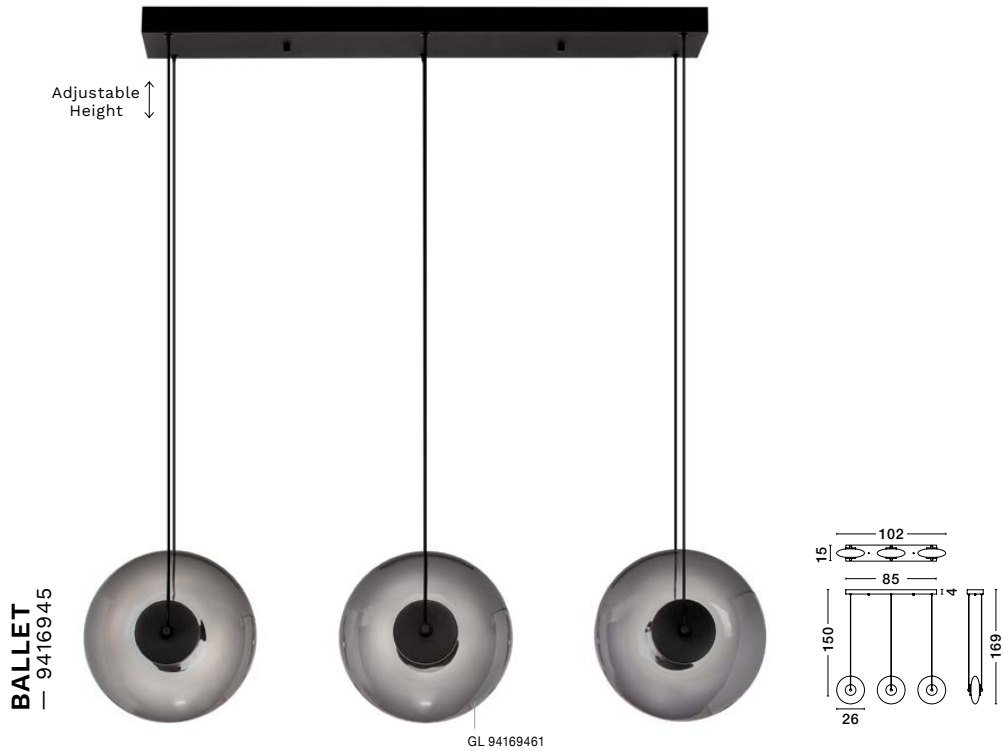

BALLET
— 9416946

[Triac Dimmable]
Sandy Black Metal
& Smoky Gray Glass
LED · 24 Watt
220-240 Volt
660Lm · 3000K
IP20
—
D: 35
H: 169 cm

BALLET
— 9416948

Adjustable
Height

BALLET
— 9416947

GL 94169461

BALLET
— 9416947