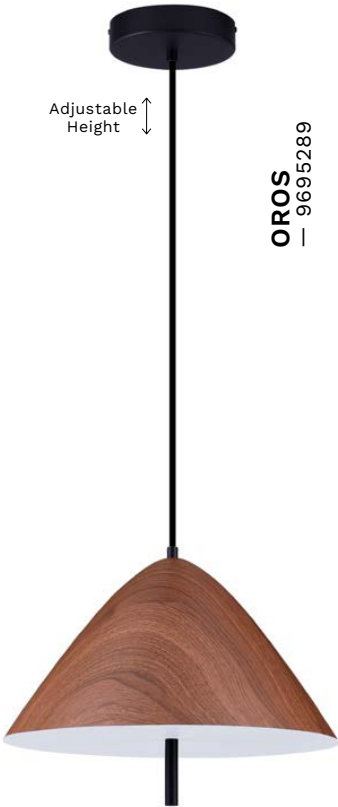

—
D: 50
H: 130 cm

VETRO
— 910621

OROS
— 9695288

OROS
— 9695289

OROS
— 9695290

OROS
— 9695288

Sandy Black Metal
& Acrylic
LED · 17 Watt
220-240Volt
917Lm · 3000K
IP20
—
D: 40
H: 150 cm

OROS
— 9695289