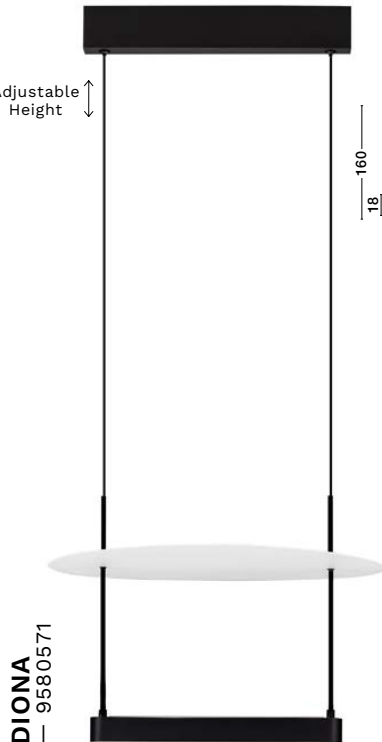

DIONA
— 9580571

DIONA
— 9580577

DIONA
— 9580679

Adjustable
Height

DIONA
— 9580678

DIONA
— 9580678

[Triac Dimmable]
Sandy Black & White
Aluminium
LED · 35 Watt
220-240Volt
2420Lm · 3000K
IP20
—
L: 80
W: 40
H: 60 cm