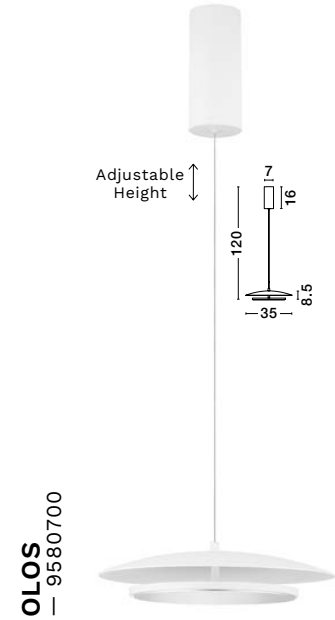

OLOS
— 9580701

OLOS
— 9580700