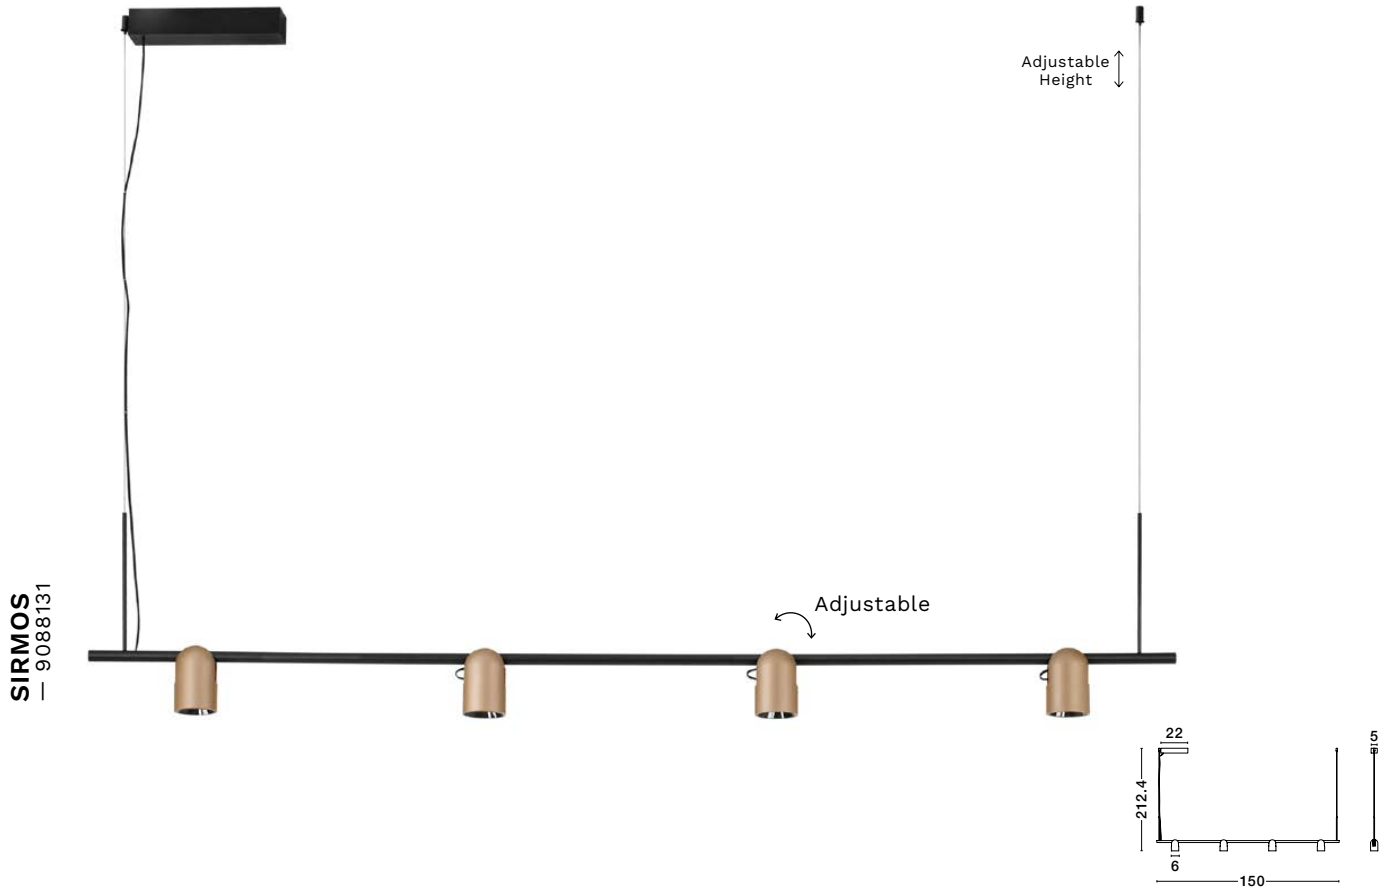

PUIZE

— 9002051

[Triac Dimmable]
Sandy Black
Aluminium
LED · 24 Watt
220-240 Volt
2316Lm · 3000K
IP20
—
L: 118
W: 6
H: 140 cm

PUIZE

— 9002052

[Triac Dimmable]
Sandy Black
Aluminium
LED · 30 Watt
220-240 Volt
2755Lm · 3000K
IP20
—
L: 156
W: 6
H: 140 cm