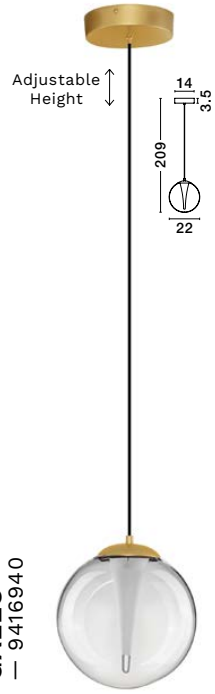

GALEO

— 9416940

[Triac Dimmable]
Sandy Gold Metal
& Clear Glass
LED · 7 Watt
220-240Volt
506Lm · 3000K
IP20

—
D: 22
H: 209 cm

GALEO
— 9416940