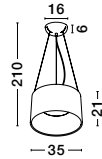

ATIL

— 9870015

Sandy Black
Aluminium & Steel
LED · 24 Watt
220-240Volt
1268Lm · 3000K
IP20

—
D: 35
H: 210 cm

ATIL
— 9870015