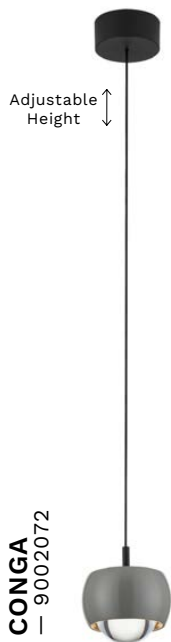

CONGA
— 9002072