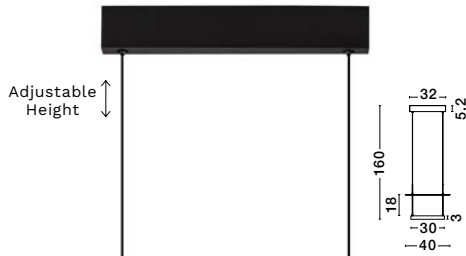

DIONA
— 9580677

DIONA
— 9580677

[Triac Dimmable]
Sandy Black & White
Aluminium
LED · 81 Watt
220-240Volt
5160Lm · 3000K
IP20
—
L: 120
W: 30
H: 160 cm