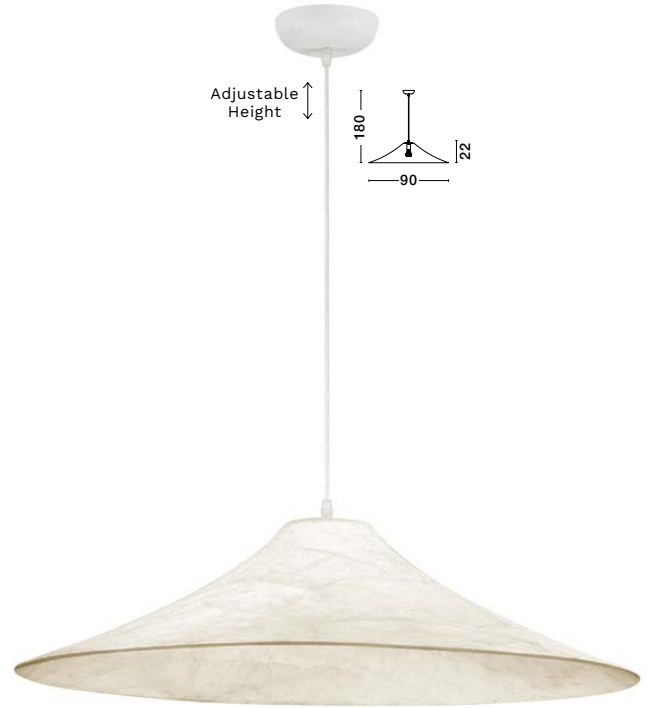

D: 90
H: 180 cm

OKET
— 9620167

PIERIDA

— 9620164

Mulberry Silk
Sandy White Base
LED E27 · 1x12 Watt
100-240 Volt
IP20

BULB EXCLUDED

D: 30
H: 210 cm

PIERIDA