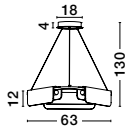

D: 95
H: 150 cm

OFELIA
— 9186935

AIDER
— 9019758

AIDER
— 9019759

AIDER
— 9019758

[Triac Dimmable]
Brass Gold Steel,
Aluminium
Imitated Alabaster
LED · 34 Watt
220-240Volt
2146Lm · 3000K
IP20
—
D: 63
H: 130 cm