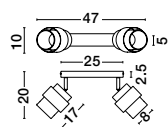

SIANNA
— 9236387

SIANNA
— 9236388

SIANNA
— 9236389

SIANNA
— 9236387

Smoky Glass
Sandy Black
& Brass Gold Metal
LED E27 · 2x12 Watt
100-240 Volt
IP20

BULB EXCLUDED

—
L: 47
W: 17
H: 20 cm

SIANNA
— 9236388

Smoky Glass
Sandy Black
& Brass Gold Metal
LED E27 · 3x12 Watt
100-240 Volt
IP20

BULB EXCLUDED

—
L: 70
W: 17
H: 20 cm

SIANNA
— 9236389

Smoky Glass
Sandy Black
& Brass Gold Metal
LED E27 · 1x12 Watt
100-240 Volt
IP20

BULB EXCLUDED

—
D: 10
W: 20
H: 20 cm