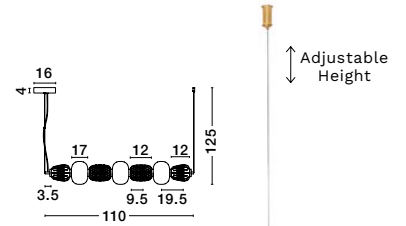

MOVIL
— 9030539

[Triac Dimmable]
Clear & Opal Glass
Platinum Gold
Metal Base
LED · 42 Watt
220-240 Volt
7029Lm · 3000K
IP20
—
L: 110
W: 17
H: 125 cm