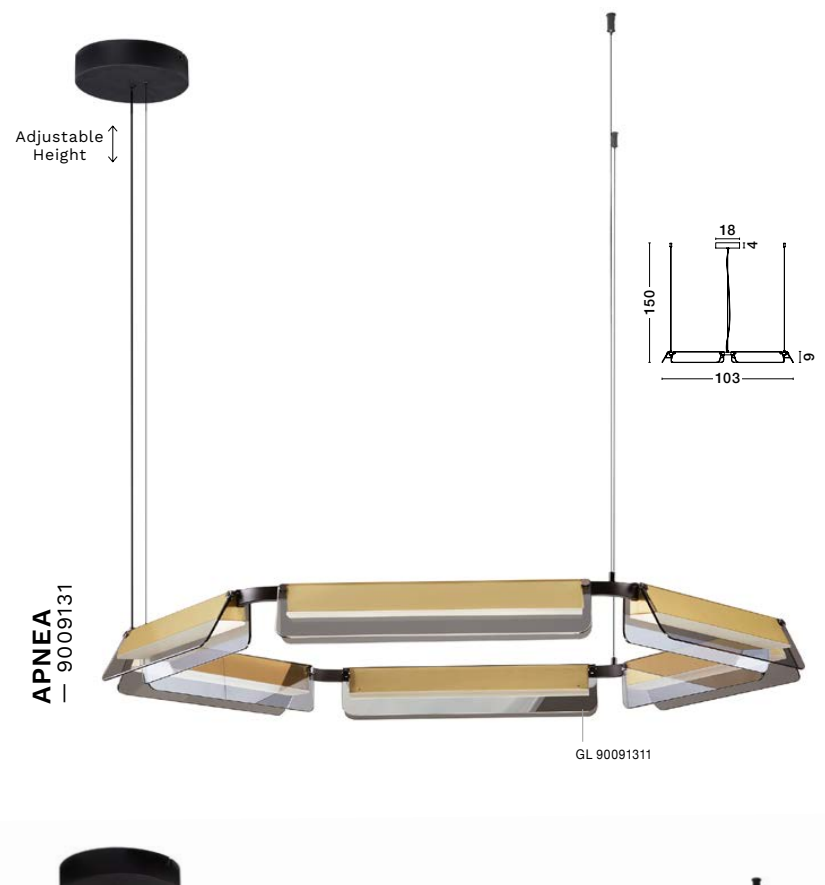

—
L: 90
H: 125 cm

APNEA
— 9009132

GL 90091310

APNEA
— 9009134

GL 90091313

30 8,5 11 4,5

APNEA
— 9009131

GL 90091311