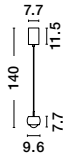

CONGA
— 9002068