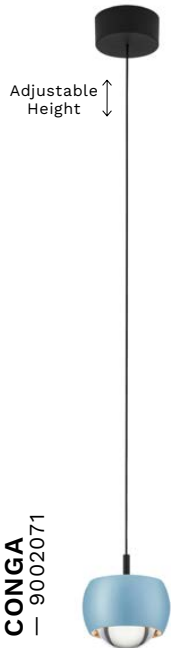

CONGA
— 9002071