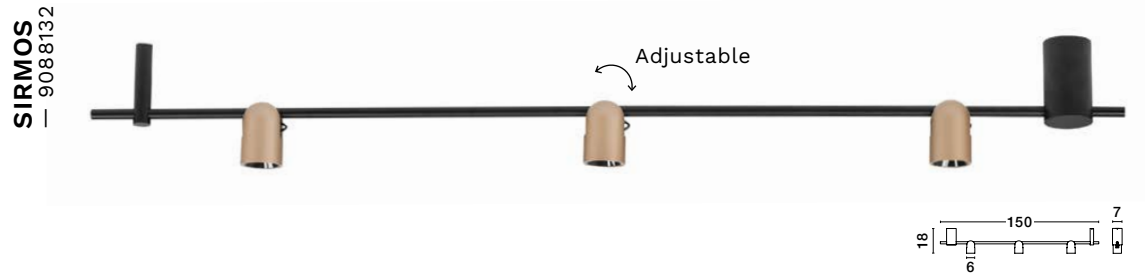

PUIZE

— 9002051

[Triac Dimmable]
Sandy Black
Aluminium
LED · 24 Watt
220-240 Volt
2316Lm · 3000K
IP20
—
L: 118
W: 6
H: 140 cm

PUIZE

— 9002052

[Triac Dimmable]
Sandy Black
Aluminium
LED · 30 Watt
220-240 Volt
2755Lm · 3000K
IP20
—
L: 156
W: 6
H: 140 cm