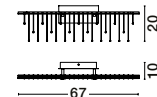

STELLAR
— 9186966