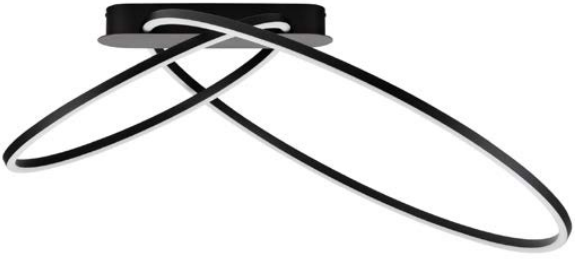

— 9345717

[Triac Dimmable]
Sandy Black & White
Aluminium & Acrylic
LED · 37 Watt
220-240Volt
2207Lm · IP20
2700-4000K
CCT Dip Switch

D: 60
H: 5 cm

KIKLOS
— 9248170

KIKLOS
— 9248171

KIKLOS
— 9248172

IPON
— 9011323