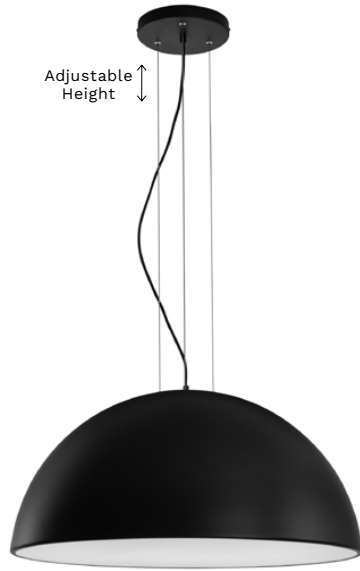

THOLOS

— 9695286

Sandy Black Metal
& Matt White Acrylic
LED E27 · 3x12 Watt
100-240 Volt
IP20

BULB EXCLUDED

D: 70
H: 240 cm

THOLOS

— 9695287

Sandy Black Metal
& Matt White Acrylic
LED E27 · 3x12 Watt
100-240 Volt
IP20

BULB EXCLUDED

D: 60
H: 240 cm

THOLOS
— 9695286

THOLOS
— 9695287