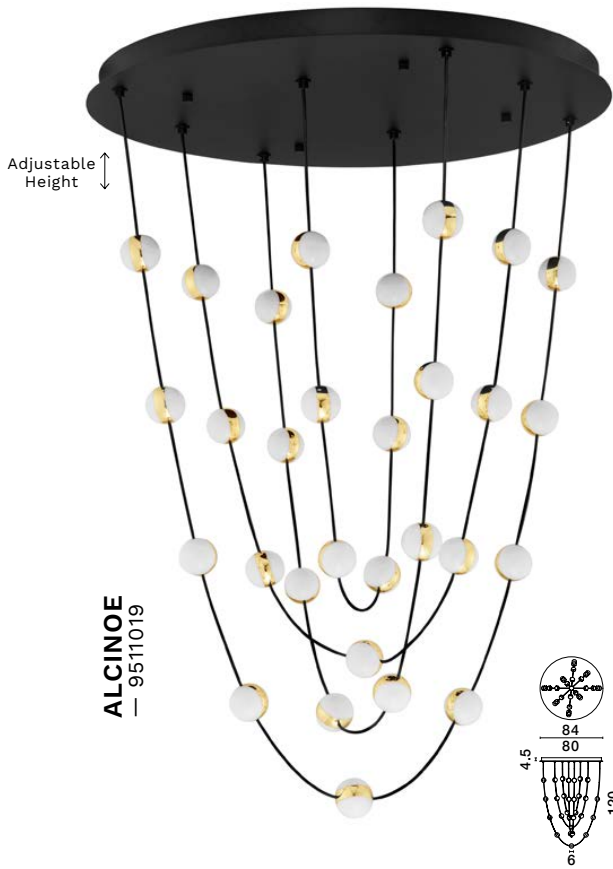

[Triac Dimmable]
Chrome Steel
& Aluminium
Clear Glass
Sandy Black Canopy
LED · 44 Watt
220-240Volt
1450Lm · 3000K
IP20

—
L: 81
W: 20
H: 170 cm

ALCINOE
— 9511019

ALCINOE
— 9511018

ALCINOE
— 9511018

[Triac Dimmable]
Matt Black & Gold
Aluminium & Acrylic
LED · 64 Watt
220-240Volt
4708Lm · 3000K
IP20
—
D: 38
H: 200 cm