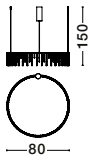

STELLAR
— 9186975

[Triac Dimmable]
Black Chrome
Copper Metal
LED · 26 Watt
220-240 Volt
1981Lm · 3000K
IP20

—
D: 65
H: 150 cm

STELLAR
— 9186977

[Triac Dimmable]
Black Chrome
Copper Metal
LED · 31 Watt
220-240 Volt
2562Lm · 3000K
IP20

—
D: 80
H: 150 cm

STELLAR
— 9186979

[Triac Dimmable]
Black Chrome
Copper Metal
LED · 36 Watt
220-240 Volt
3073Lm · 3000K
IP20

—
D: 100
H: 150 cm