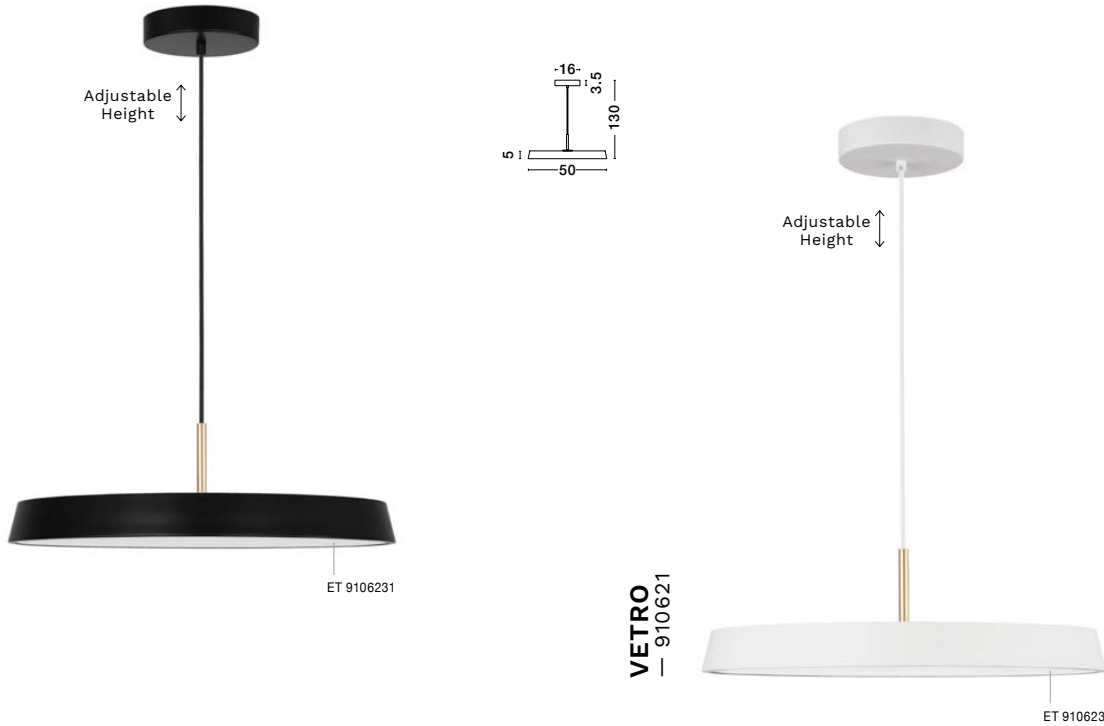

—
D: 50
H: 130 cm

VETRO
— 910622

VETRO

— 910622

Matt Black Aluminium
& Acrylic
Black Fabric Wire
LED · 37 Watt
220-240 Volt
4275Lm · 3000K
IP20

—
D: 50
H: 130 cm

VETRO
— 910622

VETRO

—
D: 50
H: 130 cm

VETRO
— 910621

OROS
— 9695288

OROS
— 9695289

OROS
— 9695290

OROS
— 9695288

Sandy Black Metal
& Acrylic
LED · 17 Watt
220-240Volt
917Lm · 3000K
IP20
—
D: 40
H: 150 cm

OROS
— 9695289