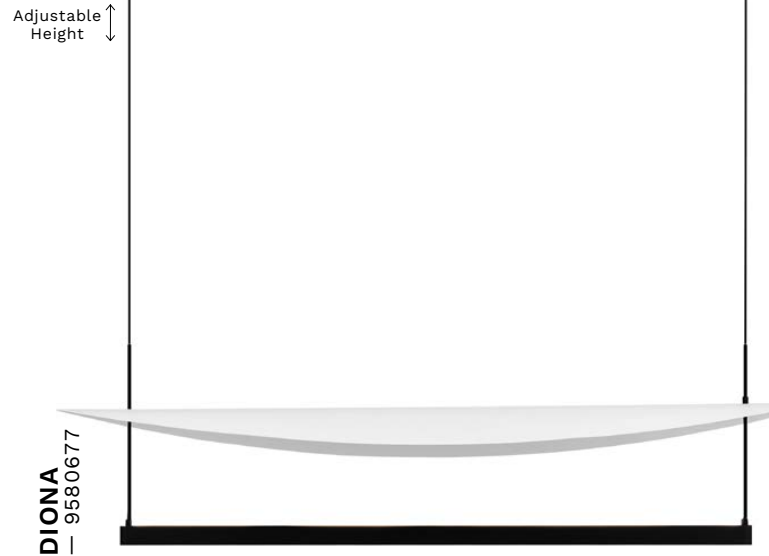

DIONA
— 9580677

DIONA
— 9580677

[Triac Dimmable]
Sandy Black & White
Aluminium
LED · 81 Watt
220-240Volt
5160Lm · 3000K
IP20
—
L: 120
W: 30
H: 160 cm