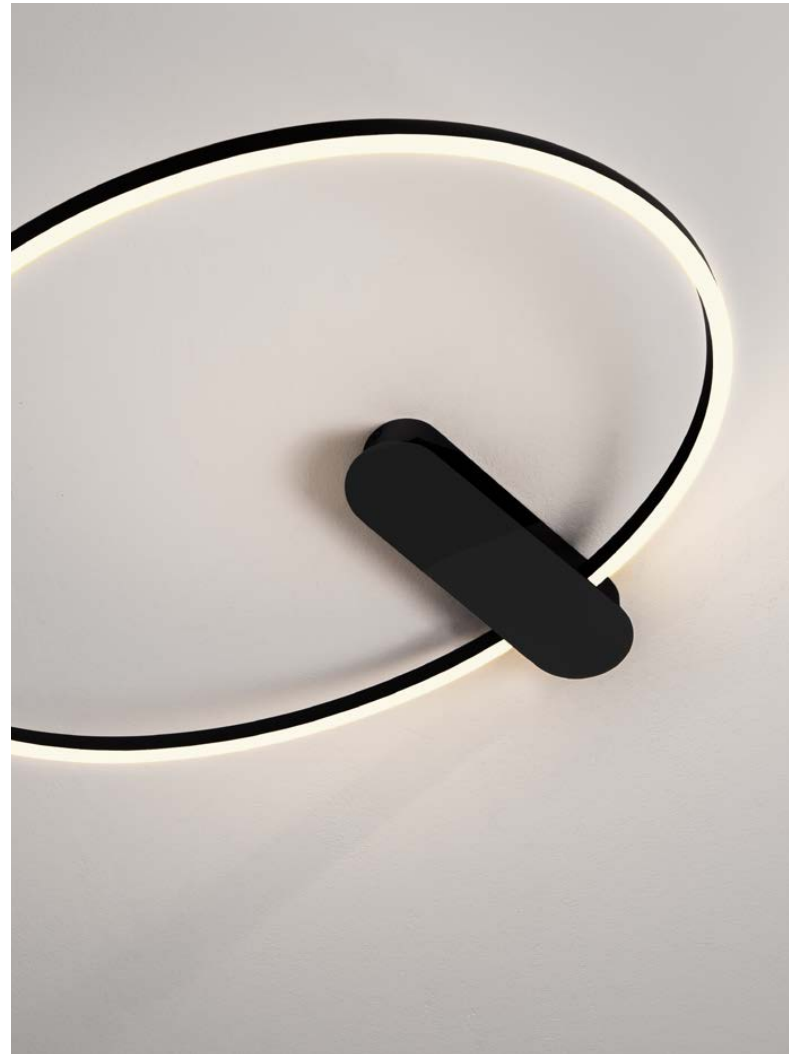

KIKLOS
— 9248173

KIKLOS
— 9248174

KIKLOS
— 9248175

KIKLOS
— 9248173

[Triac Dimmable]
Sandy White Steel,
Aluminium
& Silicone
LED · 30 Watt
220-240Volt
1250Lm · 3000K
IP20
—
D: 64
W: 60
H: 30 cm

KIKLOS
— 9248174