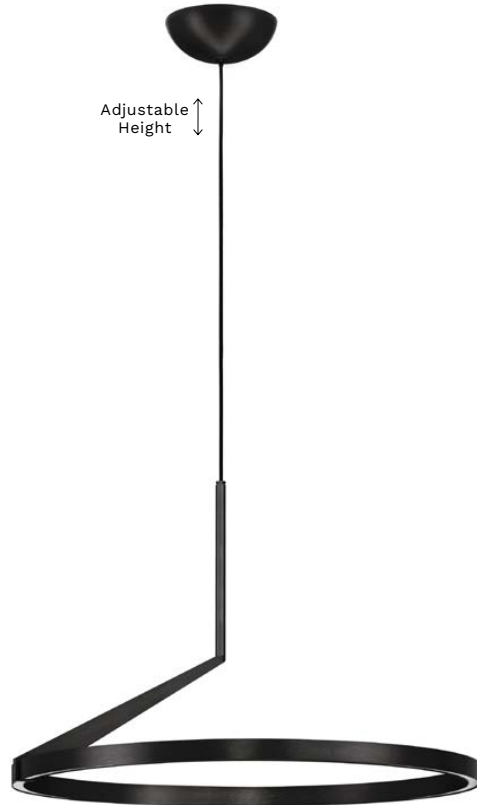

TILIA

— 9088146

Sandy Black
Aluminium
LED · 10 Watt
220-240 Volt
457Lm · IP20
2700-3000-4000K
CCT Dip Switch

—
D: 22
H: 10 cm

TILIA

— 9088147

[Triac Dimmable]
Sandy Black
Aluminium
LED · 44 Watt
220-240 Volt
2277Lm · IP20
2700-3000-4000K
CCT Dip Switch

LIGHT UP & DOWN

—
D: 60
H: 20 cm

TILIA

— 9088148

[Triac Dimmable]
Sandy Black
Aluminium
LED · 31 Watt
220-240 Volt
2210Lm · IP20
2700-3000-4000K
CCT Dip Switch

LIGHT UP & DOWN

—
D: 60
H: 250 cm

TILIA

— 9088149

[Touch Dimmable]
Sandy Black
Aluminium
LED · 16 Watt
220-240 Volt
612Lm · 3000K
IP20

—
D: 22
H: 38 cm

TILIA
— 9088148