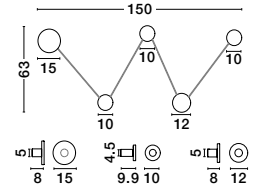

ARK

— 9540258

Sandy Black
& Gold Aluminium
LED · 34 Watt
220-240Volt
1034Lm · 3000K
IP20

—
L: 150
W: 9.5
H: 63 cm

ARK
— 9540258