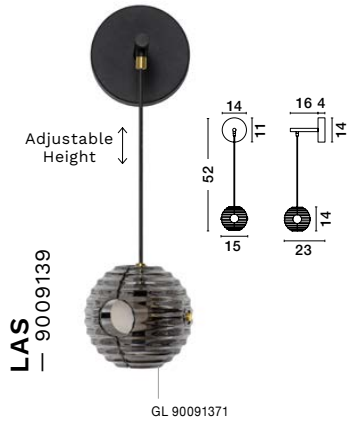

LAS

— 9009137

Sandy Black
& Gold Metal
Smoky Gray Glass
LED · 13 Watt
220-240Volt
1526Lm · 3000K
IP20

—
D: 15
H: 145 cm