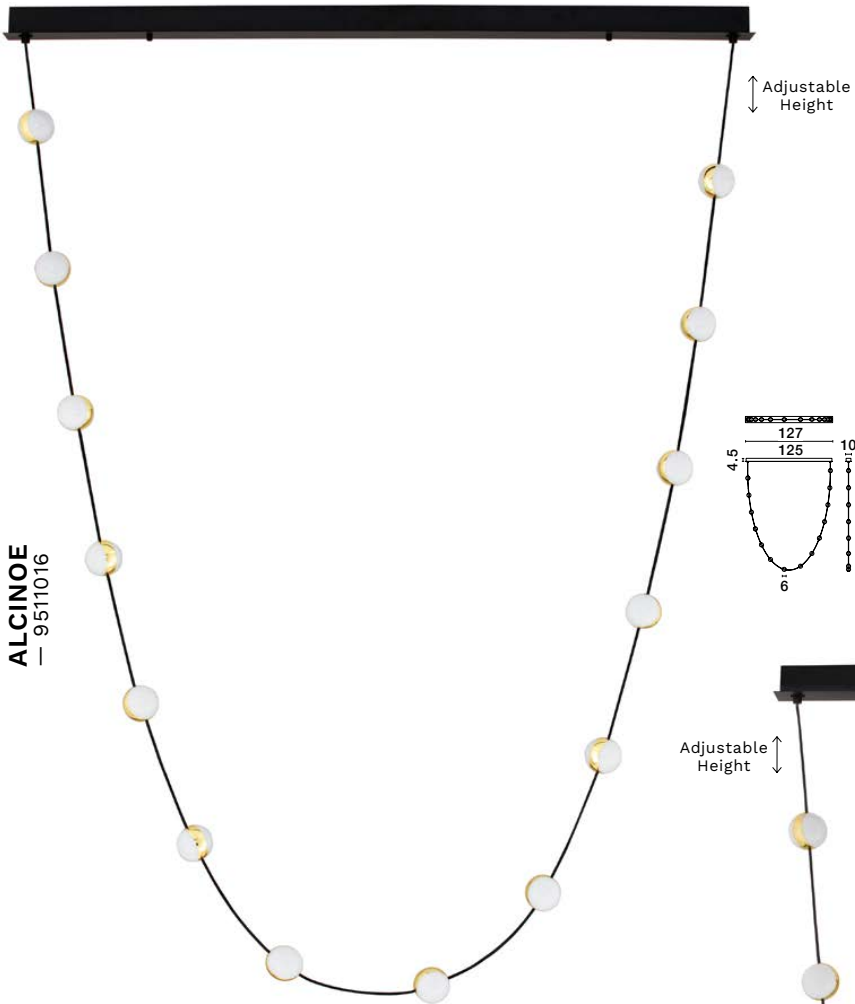

ALCINOE
— 9511016