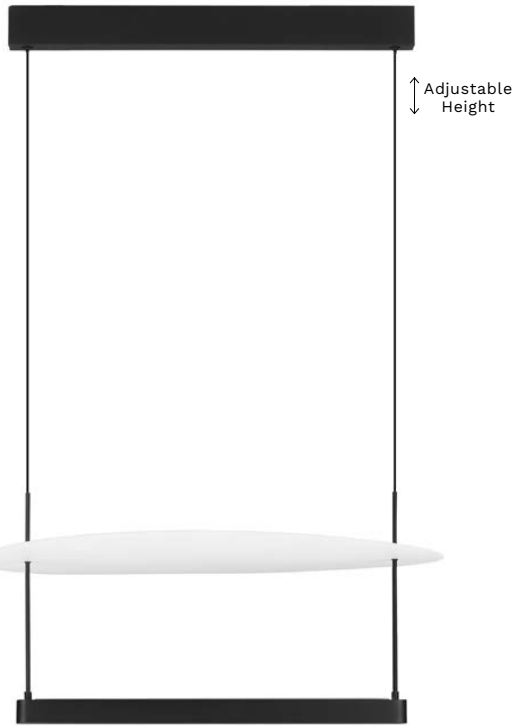

DIONA
— 9580671

[Triac Dimmable]
Sandy Black & White
Aluminium
LED · 29 Watt
220-240Volt
1650Lm · 3000K
IP20
—
D: 40
H: 160 cm

DIONA
— 9580672

[Triac Dimmable]
Sandy Black & White
Aluminium
LED · 40 Watt
220-240Volt
2560Lm · 3000K
IP20
—
D: 60
H: 160 cm