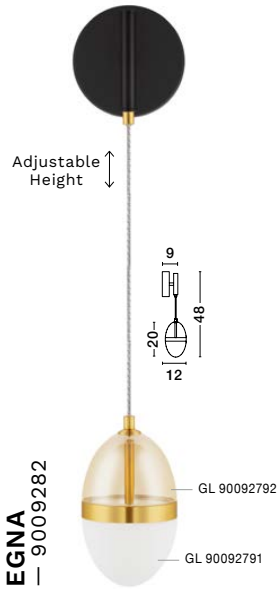

EGNA
— 9009280

Opal & Cognac Glass
Gold & Black Metal
LED · 59 Watt
220-240 Volt
6112Lm · 3000K
IP20
—
D: 45
H: 120 cm

EGNA

— 9009281

Opal & Cognac Glass
Gold & Black Metal
LED · 58 Watt
220-240 Volt
5943Lm · 3000K
IP20
—
L: 86
W: 15
H: 120 cm