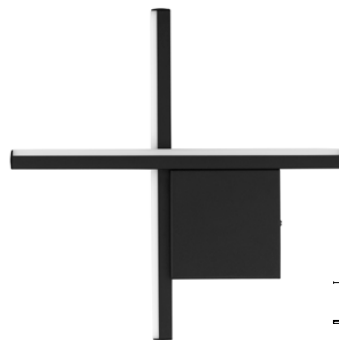

—
L: 50
W: 4
H: 50 cm

CROSS

— 9006086

[Triac Dimmable]
Sandy Black
Aluminium
LED · 21 Watt
220-240 Volt
1351Lm · 2700K
IP20

—
L: 80
W: 4
H: 80 cm

CROSS
— 9006086

CROSS
— 9006082

CROSS
— 9006084