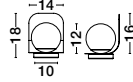

KAMEN

— 9001083

Sandy Black Metal
& Straw Shade
LED E14 · 1x5 Watt
100-240 Volt · IP20

BULB EXCLUDED

Cable Length 150 cm
Switch On/Off

—
L: 14
W: 10
H: 18 cm

KAMEN
— 9001083