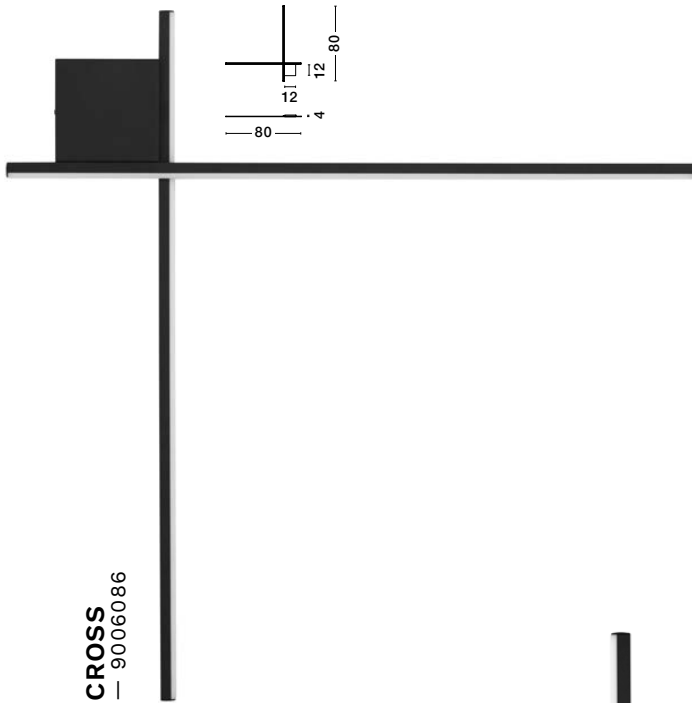

—
L: 50
W: 4
H: 50 cm

CROSS

— 9006086

[Triac Dimmable]
Sandy Black
Aluminium
LED · 21 Watt
220-240 Volt
1351Lm · 2700K
IP20

—
L: 80
W: 4
H: 80 cm

CROSS
— 9006086

CROSS
— 9006082

CROSS
— 9006084