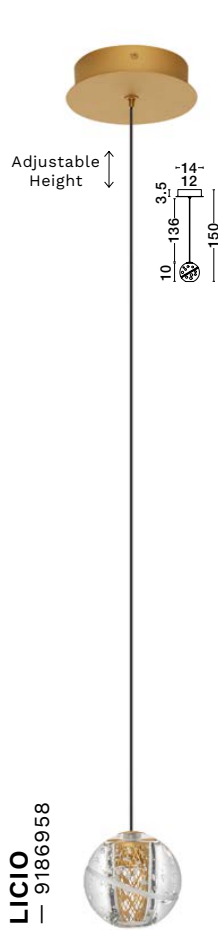

LICIO
— 9186958

Gold Metal
& Blown Glass
LED · 4 Watt
220-240 Volt
166Lm · 3000K
IP20

—
D: 14
H: 150 cm

LICIO
— 9186958

LICIO
— 9186959

Gold Metal
& Blown Glass
LED · 4 Watt
220-240 Volt
166Lm · 3000K
IP20

—
D: 12
W: 18
H: 26 cm