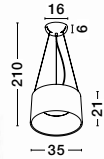

ATIL
— 9870014