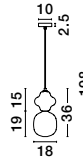

BULB EXCLUDED

—
D: 18
H: 198 cm

Adjustable
Height

CLIO
— 9009106

GL 90091061

Adjustable
Height

Adjustable
Height

CLIO
— 9009107