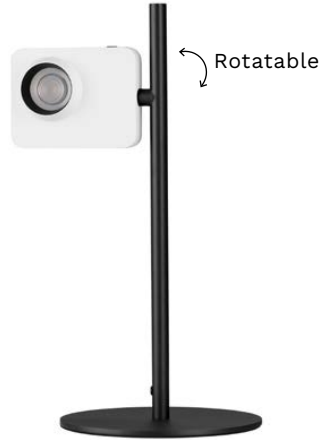

KEDROS
— 9870032

[Touch Dimmable]
Black Aluminium
& Steel
Fingerprint
Resistant Paint
LED · 9 Watt
220-240 Volt
717Lm · 3000K · IP20

—
L: 27
W: 22
H: 46 cm

KEDROS
— 9870033