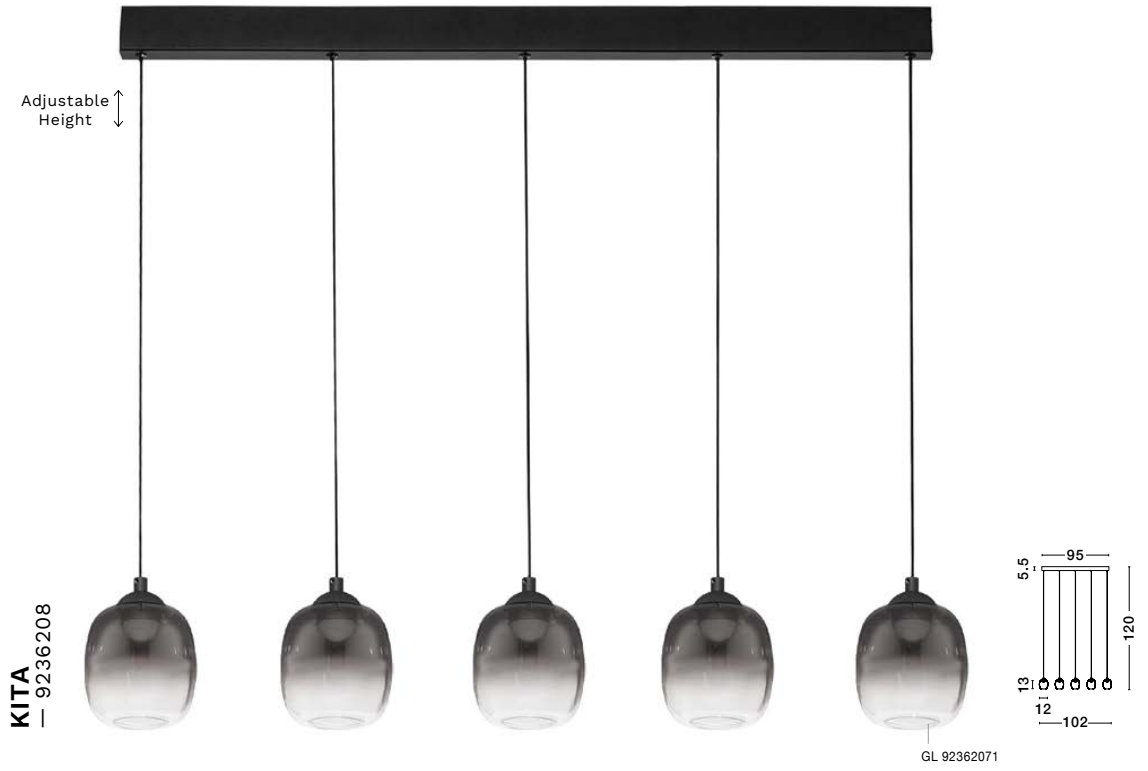

KITA
— 9236208

GL 92362071