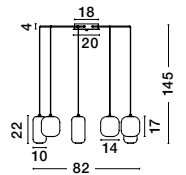

AELIA
— 9009143

GL 90091451

GL 90091411

AELIA
— 9009143

[Triac Dimmable]
Matt Black Metal
Smoky Gray Glass
LED · 25 Watt
220-240Volt
2792Lm · 3000K
IP20
—
D: 72
H: 145 cm

AELIA
— 9009144

[Triac Dimmable]
Matt Black Metal
Smoky Gray Glass
LED · 36 Watt
220-240Volt
3766Lm · 3000K
IP20
—
D: 82
H: 145 cm

AELIA
— 9009144

GL 90091411

GL 90091451