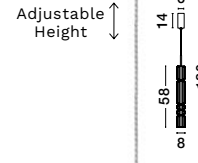

BENTO

— 9030550

Brass Gold Metal
& Cognac Glass
LED · 12 Watt
220-240 Volt
1526Lm · 3000K
IP20

—
D: 8
H: 180 cm

BENTO

— 9030551

Matt Black Metal
& Light Smoky Gray
Glass
LED · 12 Watt
220-240 Volt
1526Lm · 3000K
IP20

—
D: 8
H: 180 cm

BENTO
— 9030551

BENTO

— 9030552

Brass Gold Metal
& Cognac Glass
LED · 12 Watt
220-240 Volt
1526Lm · 3000K
IP20

—
D: 8
H: 180 cm

BENTO

— 9030553

Matt Black Metal
& Light Smoky Gray
Glass
LED · 12 Watt
220-240 Volt
1526Lm · 3000K
IP20

—
D: 8
H: 180 cm