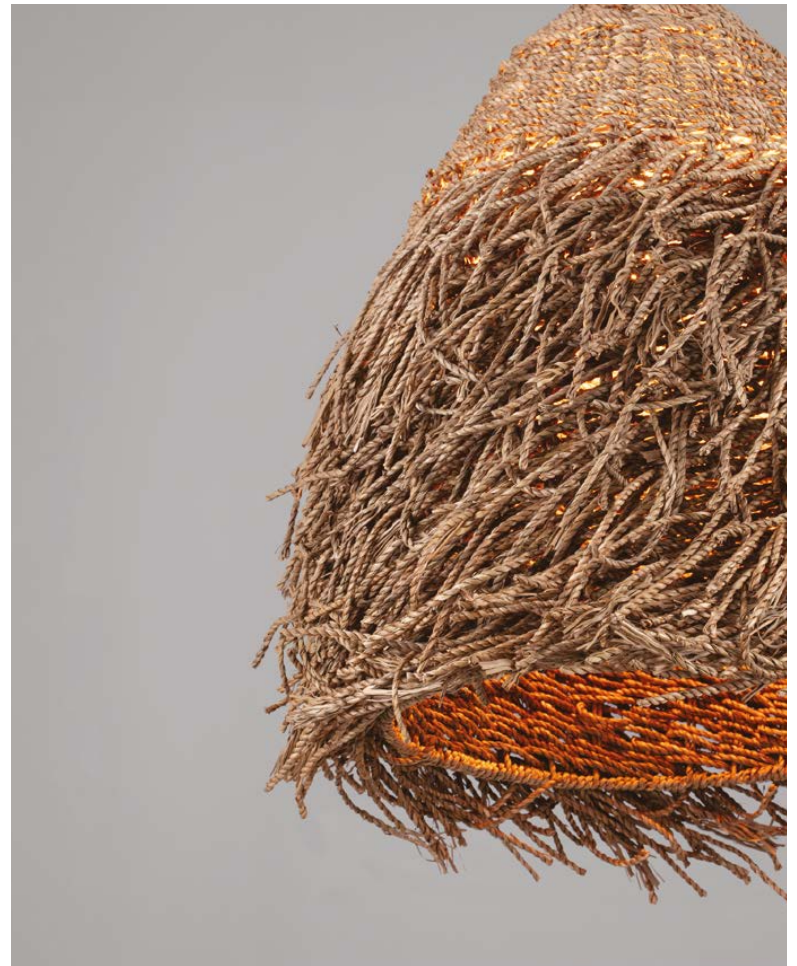

HAY
— 9586514

Natural Seagrass
Black Fabric Wire
& Base
LED E27 · 1x12 Watt
100-240 Volt
IP20

BULB EXCLUDED

D: 80
H¹: 61
H²: 200 cm

HAY
— 9586516

Natural Seagrass
Black Fabric Wire
& Base
LED E27 · 1x12 Watt
100-240 Volt
IP20

BULB EXCLUDED

D: 61
H¹: 55
H²: 200 cm

HAY
— 9586517

Natural Seagrass
Black Fabric Wire
& Base
LED E27 · 1x12 Watt
100-240 Volt
IP20

BULB EXCLUDED

D: 32
H¹: 70
H²: 200 cm