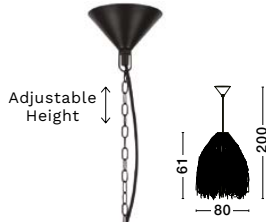

HAY
— 9586514

Natural Seagrass
Black Fabric Wire
& Base
LED E27 · 1x12 Watt
100-240 Volt
IP20

BULB EXCLUDED

D: 80
H¹: 61
H²: 200 cm

HAY
— 9586516

Natural Seagrass
Black Fabric Wire
& Base
LED E27 · 1x12 Watt
100-240 Volt
IP20

BULB EXCLUDED

D: 61
H¹: 55
H²: 200 cm

HAY
— 9586517

Natural Seagrass
Black Fabric Wire
& Base
LED E27 · 1x12 Watt
100-240 Volt
IP20

BULB EXCLUDED

D: 32
H¹: 70
H²: 200 cm