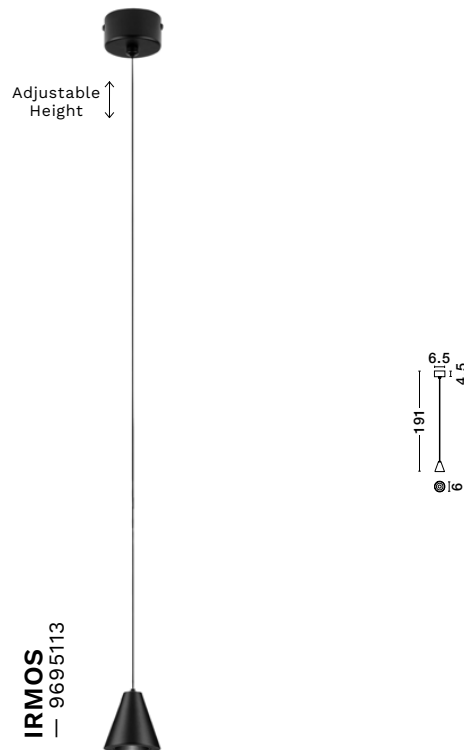

IRMOS

— 9695113

Sandy Black
Aluminium
LED · 5 Watt
220-240Volt
371Lm · 3000K
IP20

—
D: 6
H: 191 cm

IRMOS

— 9695114

Sandy White
Aluminium
LED · 5 Watt
220-240Volt
371Lm · 3000K
IP20

—
D: 6
H: 191 cm