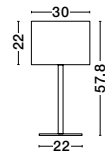

D: 45
H: 164.8 cm

SIBNIA
— 9695328

SIBNIA
— 9695329

SIBNIA
— 9695330

SIBNIA
— 9695328

Sandy Black Metal
& Fabric
LED E27 · 1x12Watt
100-240Volt · IP20

BULB EXCLUDED
Switch On/Off
Cable Length 150 cm

D: 30
H: 57.8 cm