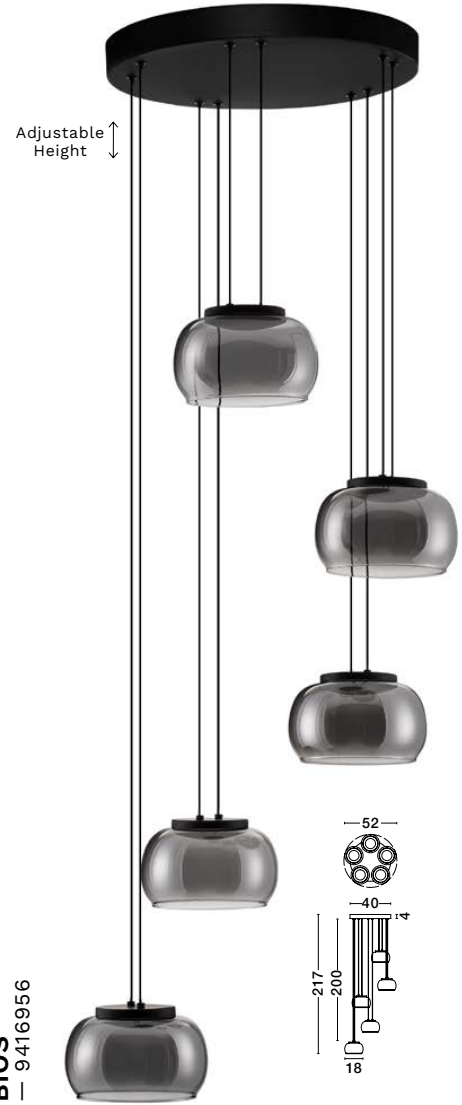

BIOS
— 9416956

BIOS

— 9416956

[Triac Dimmable]
Matt Black Metal
& Smoky Gray Glass
LED · 41 Watt
220-240 Volt
2140Lm · 3000K
IP20

—
D: 52
H: 217 cm