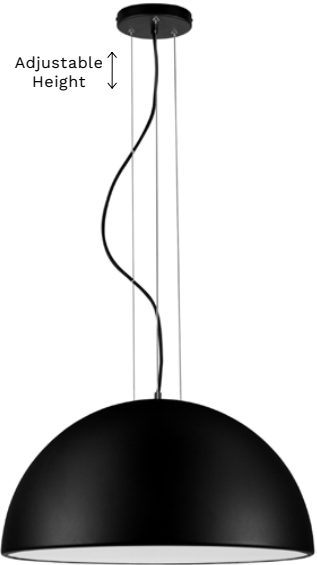

THOLOS

— 9695286

Sandy Black Metal
& Matt White Acrylic
LED E27 · 3x12 Watt
100-240 Volt
IP20

BULB EXCLUDED

D: 70
H: 240 cm

THOLOS

— 9695287

Sandy Black Metal
& Matt White Acrylic
LED E27 · 3x12 Watt
100-240 Volt
IP20

BULB EXCLUDED

D: 60
H: 240 cm

THOLOS
— 9695286

THOLOS
— 9695287