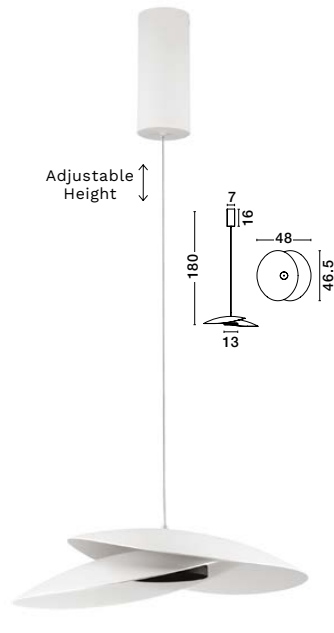

OLEA
— 9580697