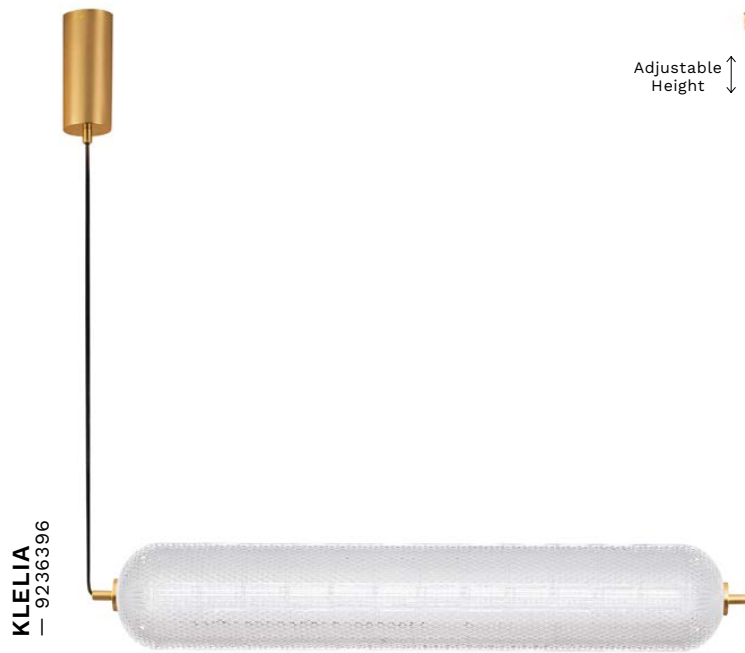

— 9019734

[Triac Dimmable]
Platinum Gold
Stainless Steel
& Glass
LED · 56 Watt
220-240Volt
6339Lm · 3500K
IP20

—
D: 78
H: 130 cm

KEZO
— 9019733

KEZO
— 9019734

KEZO

— 9019735

[Triac Dimmable]
Platinum Gold
Stainless Steel
& Glass
LED · 67 Watt
220-240Volt
5709Lm · 3500K
IP20

—
D: 60
H: 140 cm

KEZO

— 9019736

[Triac Dimmable]
Platinum Gold
Stainless Steel
& Glass
LED · 45 Watt
220-240Volt
4402Lm · 3500K
IP20

—
L: 90
H: 130 cm

KEZO
— 9019735

KEZO
— 9019736

KLELIA

— 9236395

[Triac Dimmable]
Brass Gold Metal
& Clear Acrylic
LED · 17 Watt
220-240 Volt
1451Lm · 3000K
IP20

—
D: 15
H: 140 cm

KLELIA
— 9236396

KLELIA
— 9236395

KLELIA

— 9236396

[Triac Dimmable]
Brass Gold Metal
& Clear Acrylic
LED · 40 Watt
220-240 Volt
3384Lm · 3000K
IP20

—
L: 97
W: 15
H: 120 cm

KLELIA

— 9236393

[Triac Dimmable]
Brass Gold Metal
& Clear Acrylic
LED · 30 Watt
220-240 Volt
2482Lm · 3000K
IP20

—
D: 15
H: 150 cm

KLELIA
— 9236393

KLELIA

— 9236394