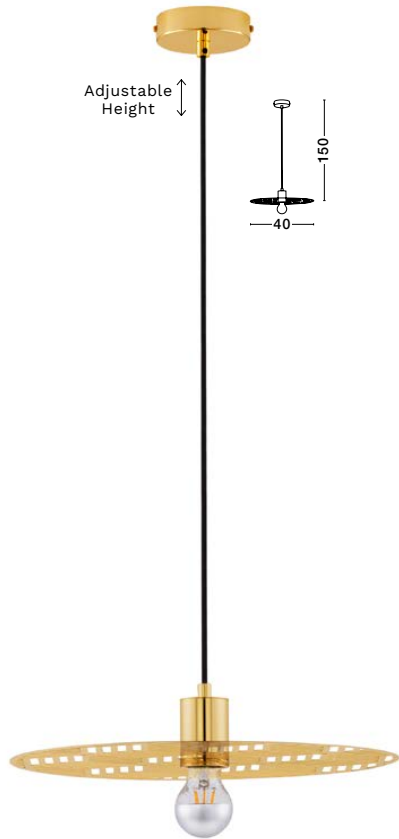

ERES
— 9035970

ERES
— 9035972

ERES
— 9035971

ERES
— 9035970

Gold Metal
LED E27 · 1x12 Watt
100-240 Volt
IP20

BULB EXCLUDED

D: 40
H: 150 cm

ERES
— 9035971