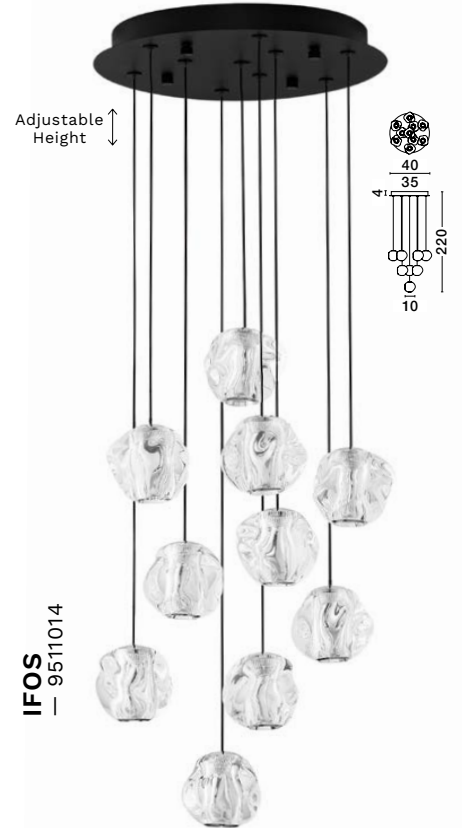

—
D: 30
H: 150 cm

IFOS
— 9511012

IFOS

— 9511014

[Triac Dimmable]
Sandy Black
& Chrome Metal
Clear Acrylic
LED · 48 Watt
220-240 Volt
2540Lm · 3000K
IP20

—
D: 40
H: 220 cm

IFOS
— 9511012

IFOS
— 9511014