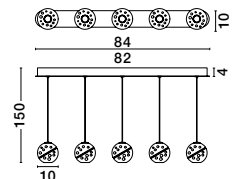

—
D: 31
H: 150 cm

LICIO
— 9186961

LICIO
— 9186961

[Triac Dimmable]
Gold Metal
& Blown Glass
LED · 16 Watt
220-240 Volt
832Lm · 3000K
IP20

—
L: 84
W: 10
H: 150 cm

LICIO
— 9186959

OFELIA

— 9186935