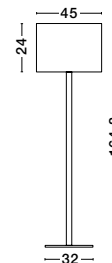

—
D: 27
H: 205 cm

SIBNIA
— 9695331

SIBNIA
— 9695332

SIBNIA
— 9695333

SIBNIA
— 9695331

Sandy Black Metal & Fabric
LED E27 · 1x12Watt
100-240Volt · IP20
BULB EXCLUDED
Switch On/Off
Cable Length 250 cm

D: 45
H: 164.8 cm