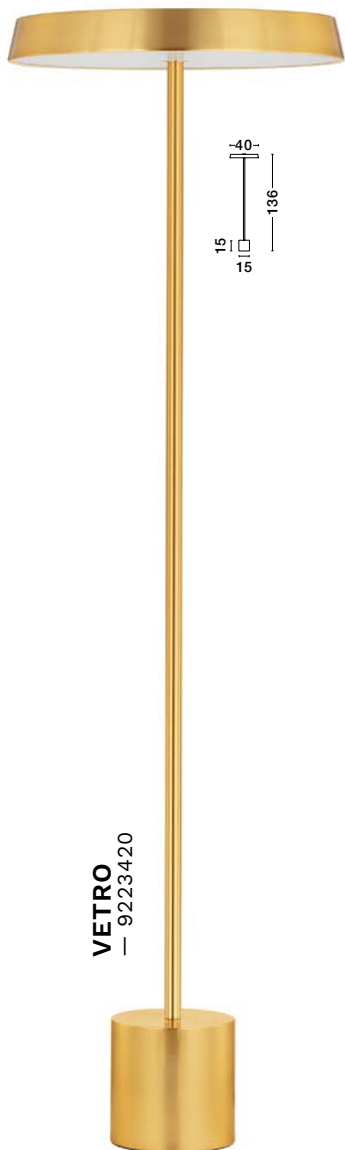

H: 136 cm

VETRO

— 9223420

Satin Gold Aluminium
& Acrylic
Black Fabric Cable
LED · 33 Watt
220-240 Volt
2666Lm · 3000K
IP20
Switch On/Off
Cable Length 250 cm

—
D: 40

H: 136 cm

VETRO
— 9223420

VETRO
— 9223418