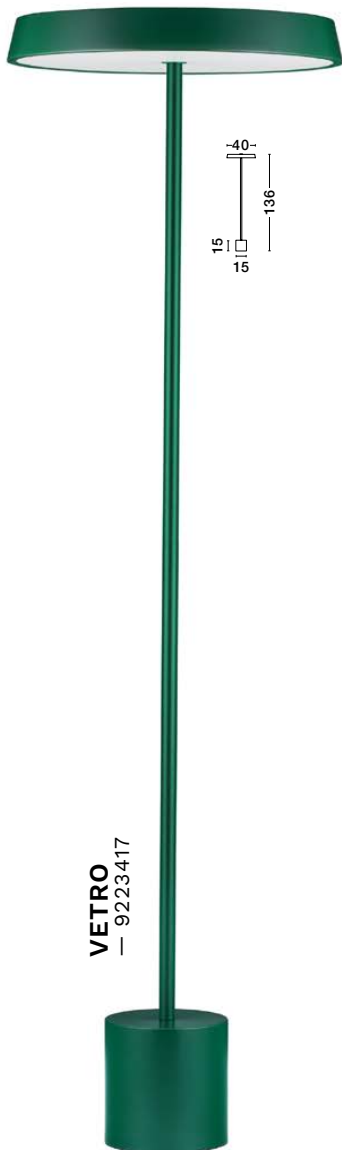

VETRO

— 9223417

Matt Green Aluminium
& Acrylic
Black Fabric Cable
LED · 33 Watt
220-240 Volt
2666Lm · 3000K
IP20
Switch On/Off
Cable Length 250 cm

—
D: 40

H: 136 cm

VETRO
— 9223417