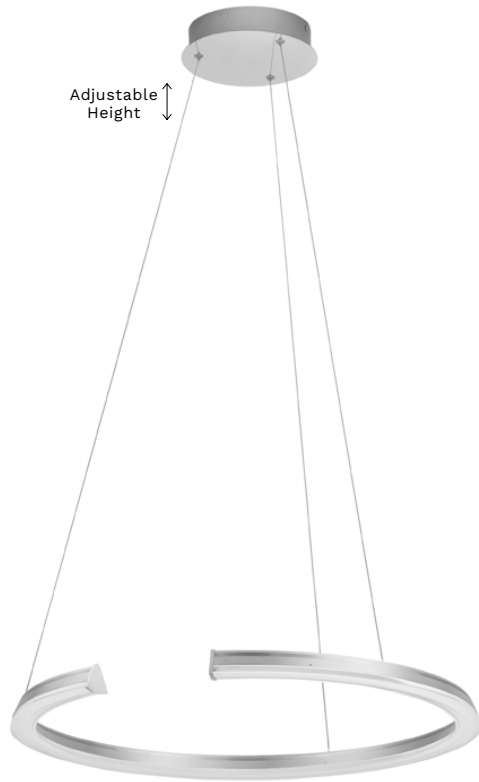

ELMO

— 9019729

[Triac Dimmable]
Chrome Stainless
Steel, Aluminium &
Acrylic

LED · 48 Watt
220-240Volt
2878Lm · 3500K
IP20

—
D: 64
H: 125 cm

Adjustable Height

ELMO

— 9019731