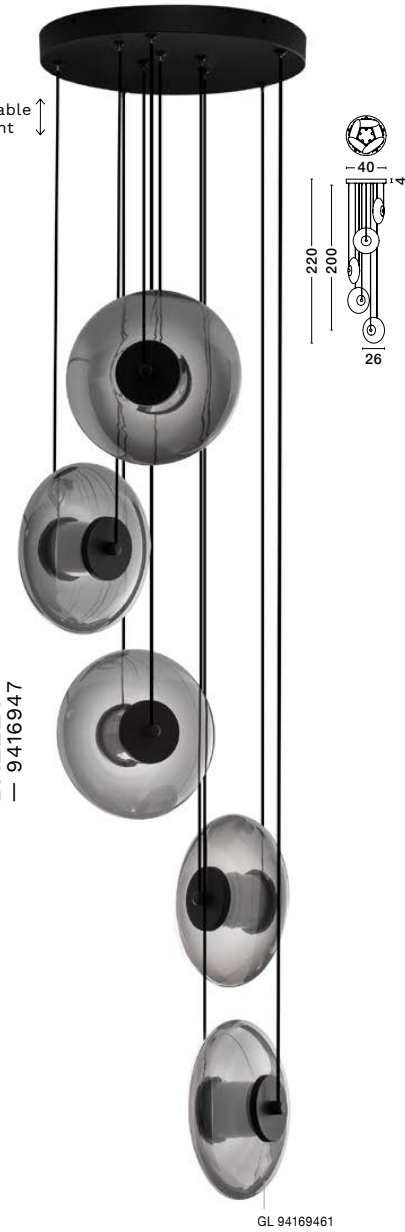

BALLET
— 9416946

[Triac Dimmable]
Sandy Black Metal
& Smoky Gray Glass
LED · 24 Watt
220-240 Volt
660Lm · 3000K
IP20
—
D: 35
H: 169 cm

BALLET
— 9416948

Adjustable
Height

BALLET
— 9416947

GL 94169461

BALLET
— 9416947