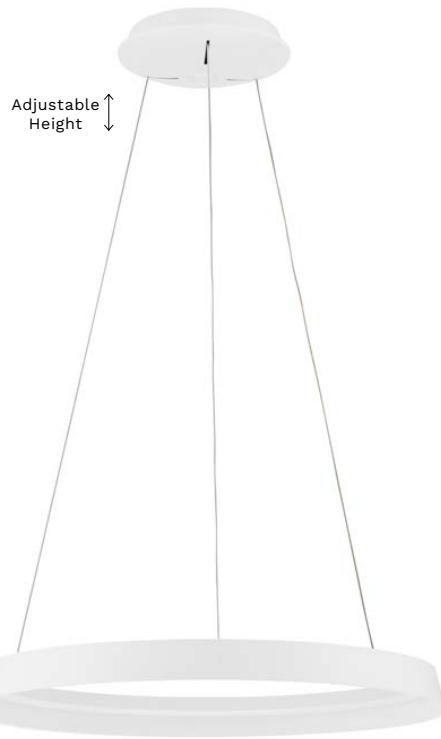

ORMI

— 9030521

[Triac Dimmable]
Sandy White
Aluminium & Acrylic
LED · 52 Watt
220-240Volt
3717Lm · IP20
2700-3000K
CCT Dip Switch

—
D: 60
H: 150 cm