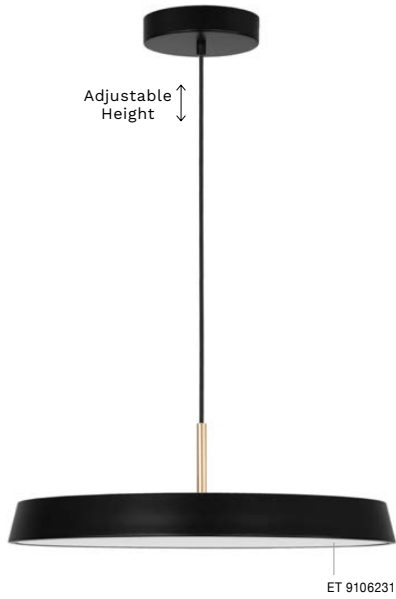

VETRO

— 910621

Matt White Aluminium
& Acrylic
White Fabric Wire
LED · 37 Watt
220-240 Volt
4275Lm · 3000K
IP20

—
D: 50
H: 130 cm

VETRO
— 910622