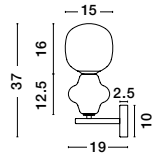

CLIO

— 9009124

Blue Ceramic
& Opal Glass
Matt White Metal
Base
LED E14 · 1x5 Watt
100-240 Volt
IP20

BULB EXCLUDED

—
D: 15
W: 19
H: 37 cm

CLIO
— 9009124