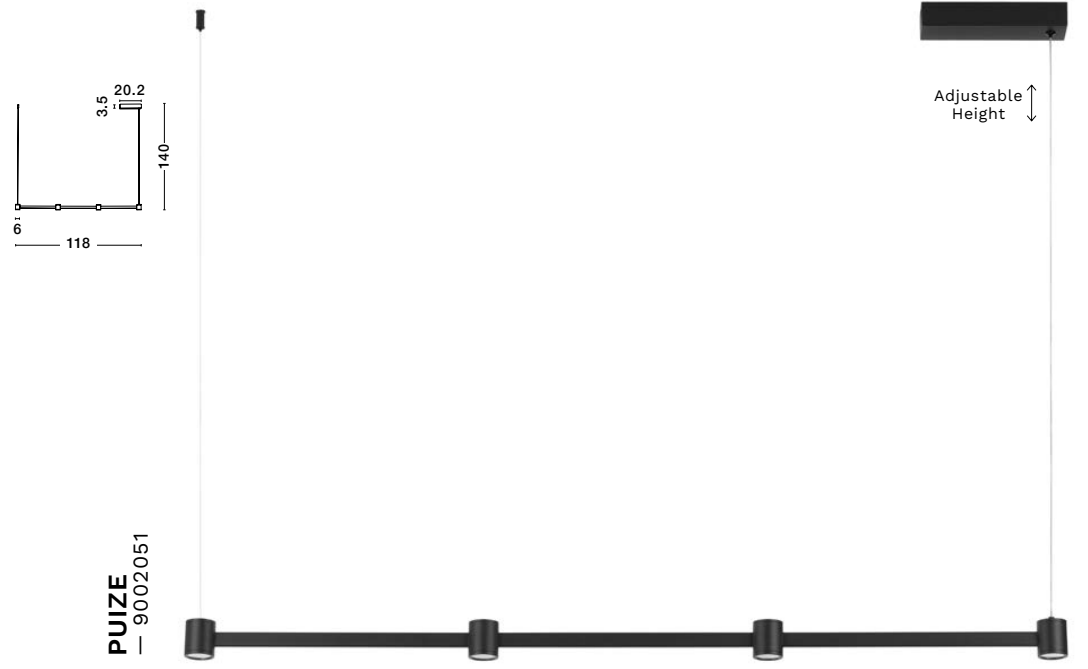

PUIZE

— 9002051

[Triac Dimmable]
Sandy Black
Aluminium
LED · 24 Watt
220-240 Volt
2316Lm · 3000K
IP20
—
L: 118
W: 6
H: 140 cm

PUIZE

— 9002052

[Triac Dimmable]
Sandy Black
Aluminium
LED · 30 Watt
220-240 Volt
2755Lm · 3000K
IP20
—
L: 156
W: 6
H: 140 cm