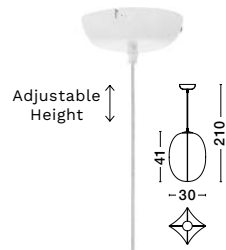

D: 90
H: 180 cm

OKET
— 9620167

PIERIDA

— 9620164

Mulberry Silk
Sandy White Base
LED E27 · 1x12 Watt
100-240 Volt
IP20

BULB EXCLUDED

D: 30
H: 210 cm

PIERIDA