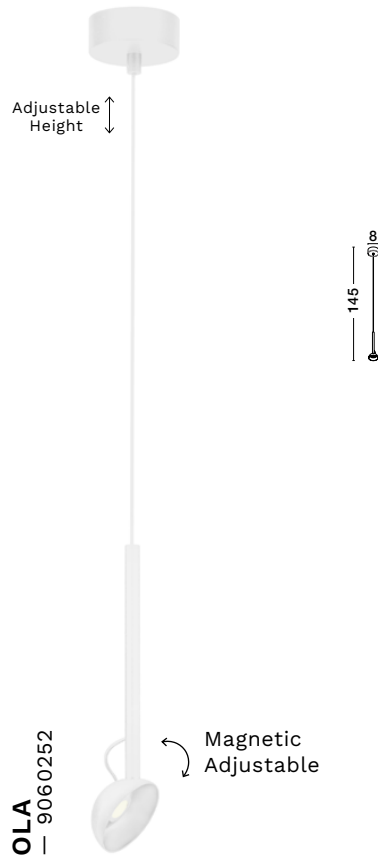

OLA

— 9060251

Sandy Black
Aluminium & Steel
LED · 4 Watt
220-240Volt
256Lm · 3000K
IP20

—
D: 8
H: 145 cm

OLA

— 9060252

Sandy White
Aluminium & Steel
LED · 4 Watt
220-240Volt
256Lm · 3000K
IP20

—
D: 8
H: 145 cm