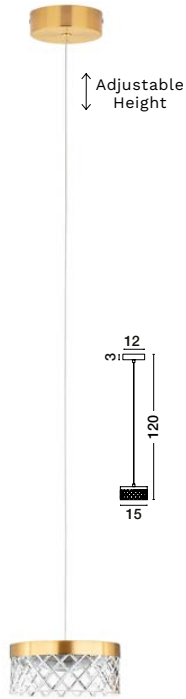

Cable Height:
500 - 600 cm

BION

— 9186941

Brass Gold Metal
& Clear Acrylic
LED · 6 Watt
220-240 Volt
383Lm · 3000K
IP20

—
D: 15
H: 120 cm

BION
— 9186941

BION

— 9186942