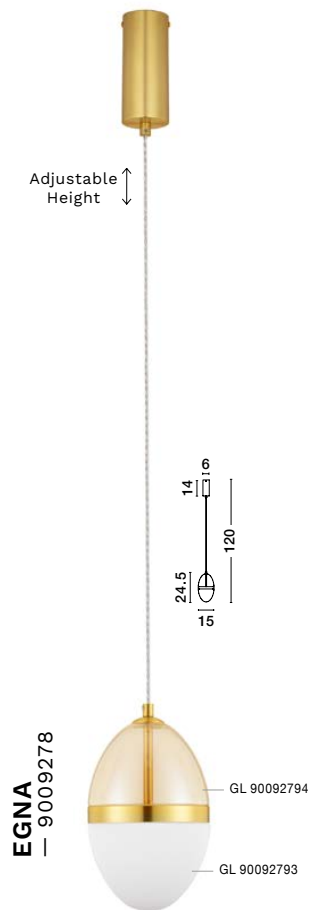

MOVIL
— 9030538

MOVIL
— 9030539

[Triac Dimmable]
Clear & Opal Glass
Platinum Gold
Metal Base
LED · 42 Watt
220-240 Volt
7029Lm · 3000K
IP20
—
L: 110
W: 17
H: 125 cm

MOVIL
— 9030540

[Triac Dimmable]
Clear & Opal Glass
Platinum Gold
Metal Base
LED · 18 Watt
220-240 Volt
2335Lm · 3000K
IP20
—
D: 22
H: 62 cm