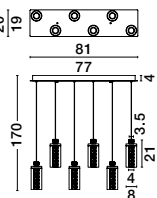

LUNE

— 9520012

[Triac Dimmable]
Chrome Steel
& Aluminium
Clear Glass
Sandy Black Canopy
LED · 44 Watt
220-240Volt
1450Lm · 3000K
IP20

—
L: 81
W: 20
H: 170 cm