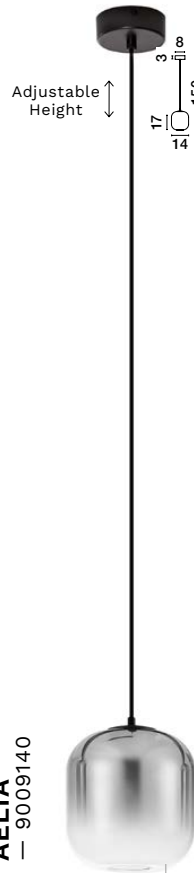

AELIA

— 9009140

Matt Black Metal
& Smoky Gray Glass
LED · 3 Watt
220-240Volt
478Lm · 3000K
IP20

—
D: 14
H: 150 cm

AELIA
— 9009140