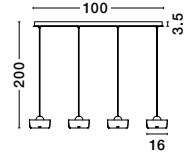

KEROS
— 9695278

KEROS
— 9695279

KEROS
— 9695280

KEROS
— 9695282

KEROS
— 9695281

KEROS
— 9695278

Platinum Gold Aluminium & Structured Acrylic
Platinum Gold Base
LED · 6 Watt
220-240Volt
394Lm · 3000K
IP20
—
D: 16
H: 200 cm