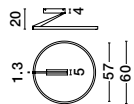

TILIA
— 9088137