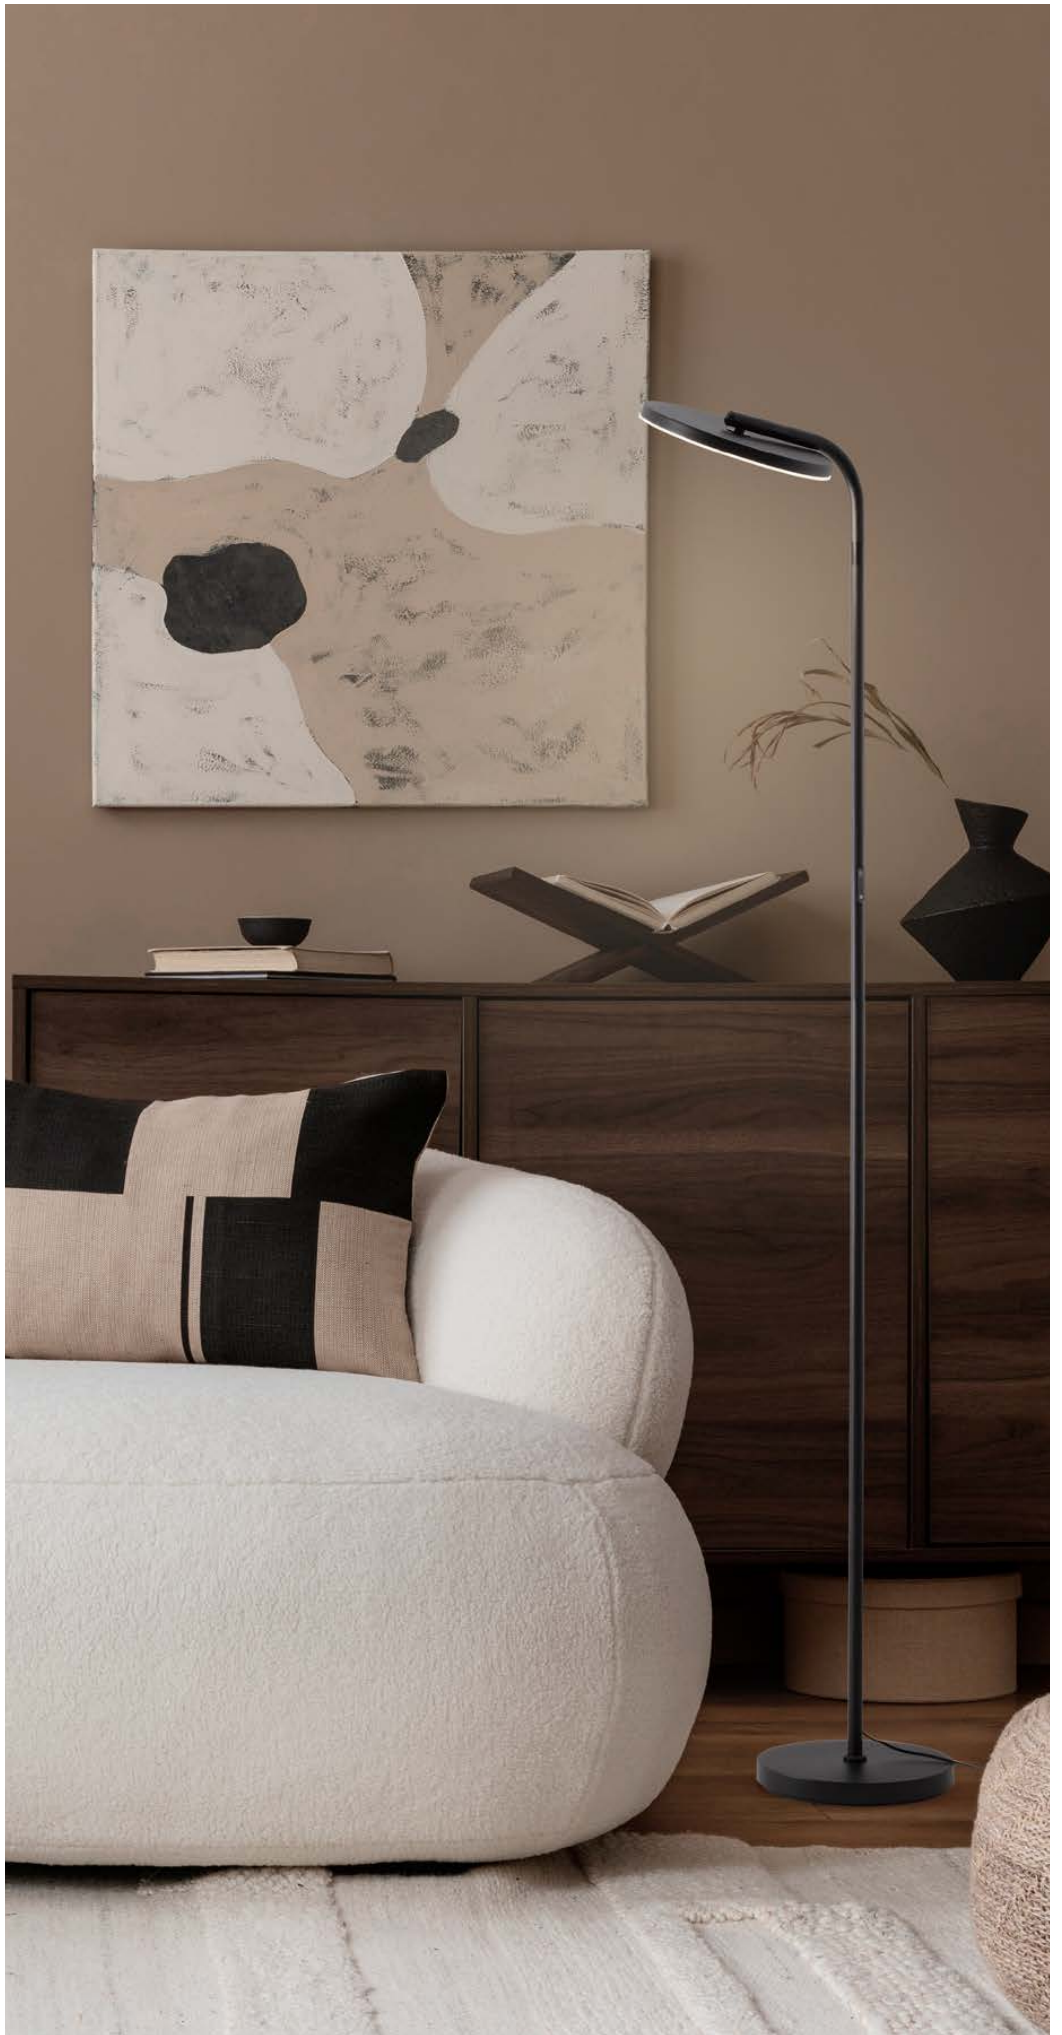

—
D: 25.2
W: 43.5
H: 174 cm

Rotatable

25.2
43.5
174

SINKRO
— 9002081

SINKRO
— 9002083

[Dimmable Switch]
Sandy Black Steel
& Acrylic
LED · 30 Watt
110-240Volt
2270Lm · 3000K
IP20
Switch On/Off
Cable Length 250 cm