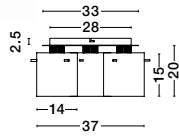

MIRBI
— 9236203

MIRBI
— 9236204

MIRBI
— 9236203

Sandy Black Steel
& Smoky Glass
LED E27 · 3x12 Watt
100-240 Volt
IP20

BULB EXCLUDED

—
D: 37
H: 20 cm

MIRBI
— 9236204

Sandy Black Steel
& Smoky Glass
LED E27 · 5x12 Watt
100-240 Volt
IP20

BULB EXCLUDED

—
D: 52
H: 20 cm