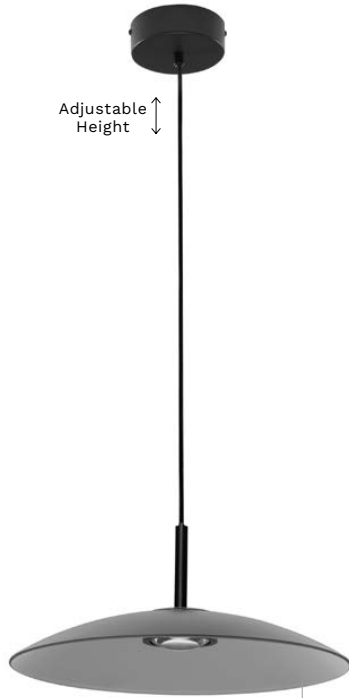

LIGHT UP & DOWN

—
D: 60
H: 153 cm

POLIFEMO
— 9620144

GL 96201441

POLIFEMO
— 9620145

GL 96201451

Adjustable Height

Adjustable Height