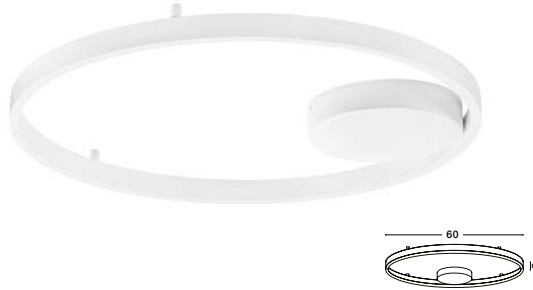

HEDRA
— 9030527

HEDRA
— 9030526