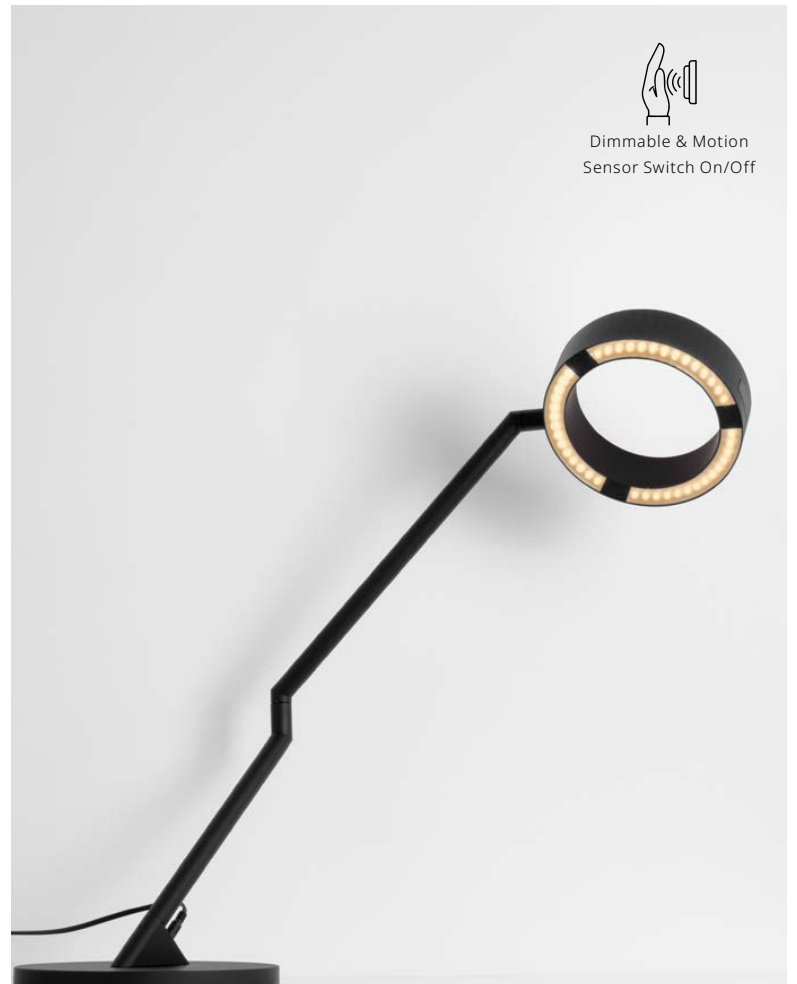

— 9870017

[Dimmable With Sensor]
White Aluminium
& Steel
Fingerprint
Resistant Paint
LED · 24 Watt
220-240 Volt
1712Lm · 3000K
IP20

LIGHT UP & DOWN

D: 20
H: 280 cm

360°
ROTATION

AFI
— 9870021

AFI
— 9870018

AFI
— 9870019