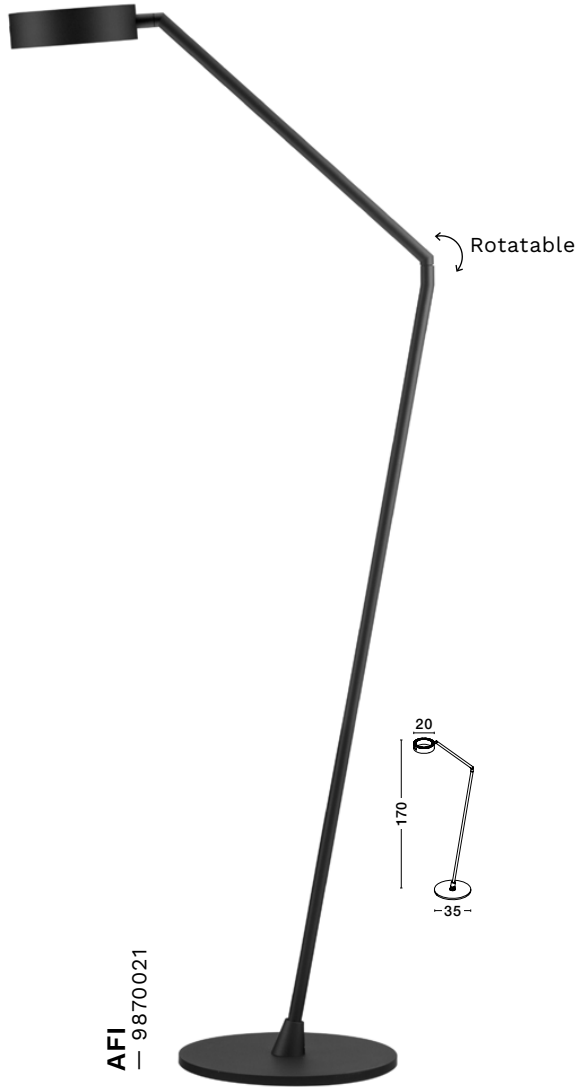

— 9870017

[Dimmable With Sensor]
White Aluminium
& Steel
Fingerprint
Resistant Paint
LED · 24 Watt
220-240 Volt
1712Lm · 3000K
IP20

LIGHT UP & DOWN

D: 20
H: 280 cm

360°
ROTATION

AFI
— 9870021

AFI
— 9870018

AFI
— 9870019