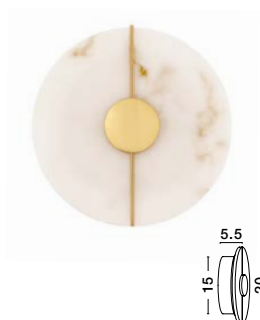

AIDER
— 9019759

[Triac Dimmable]
Brass Gold Steel,
Aluminium
Imitated Alabaster
LED · 45 Watt
220-240Volt
2707Lm · 3000K
IP20
—
D: 93
H: 130 cm

AIDER
— 9019760

AIDER
— 9019745

AIDER
— 9019744

AIDER
— 9019747