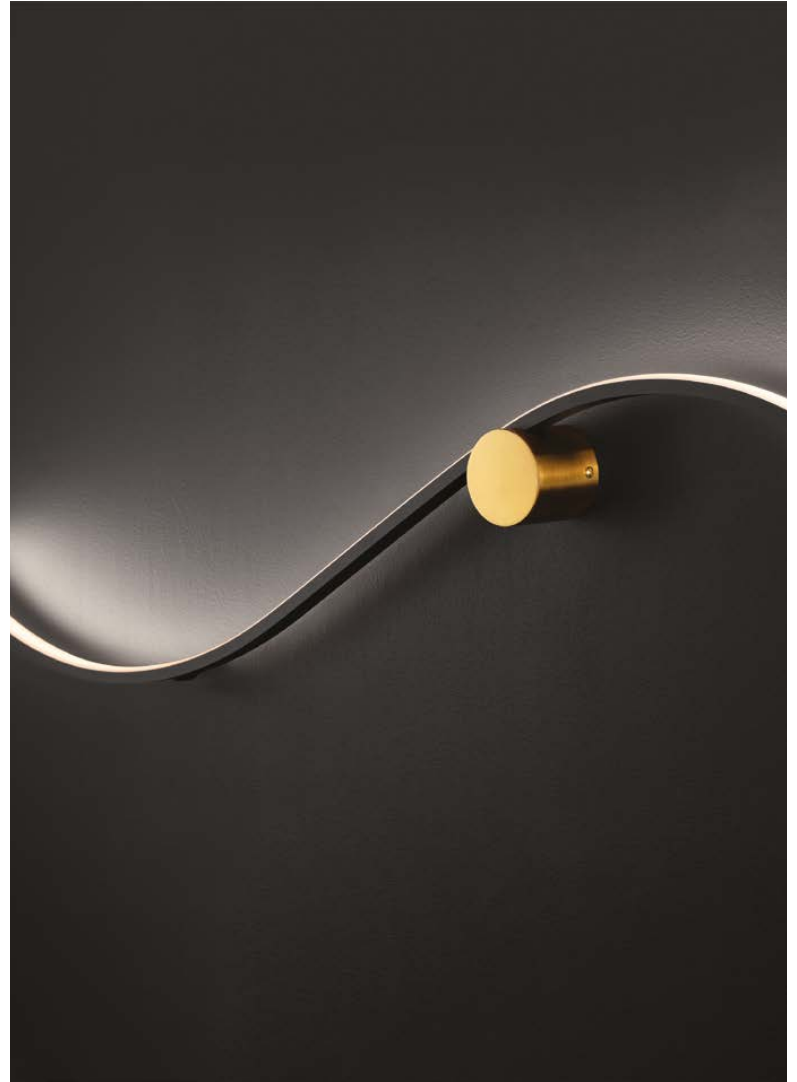

KIMA

— 9006096

Gold Aluminium Base
& Sandy Black Arm
LED · 20 Watt
220-240 Volt
1452Lm · 3000K
IP20

—
L: 102
W: 6
H: 20 cm

KIMA
— 9006096