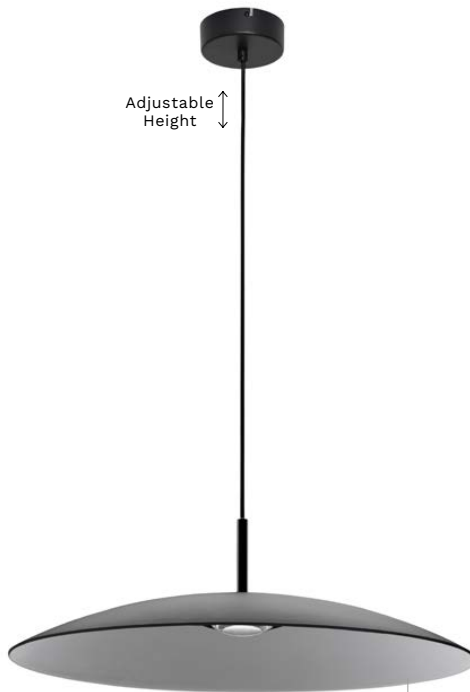

GL 96201451

Adjustable Height

Adjustable Height

POLIFEMO

— 9620144

Smoky Glass
& Sandy Black Metal
LED · 12 Watt
220-240 Volt
1040Lm · 3000K
IP20

LIGHT UP & DOWN

—
D: 40
H: 140 cm