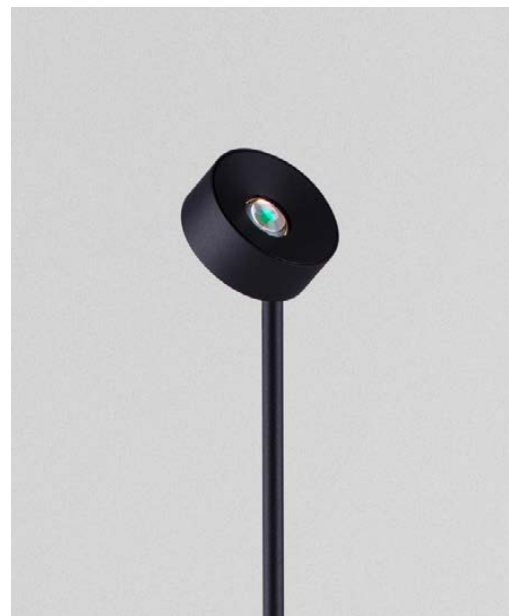

D: 14
H: 35 cm

LOGOS
— 9540252

LOGOS
— 9540250

Rotatable

IRIDA
— 9030698

[Dimmable Switch]
Sandy Black
Aluminium,
Stainless Steel
LED · 10 Watt
220-240Volt
700Lm · 3000K
IP20
Cable Length 250 cm

—
D: 20
H: 121 cm