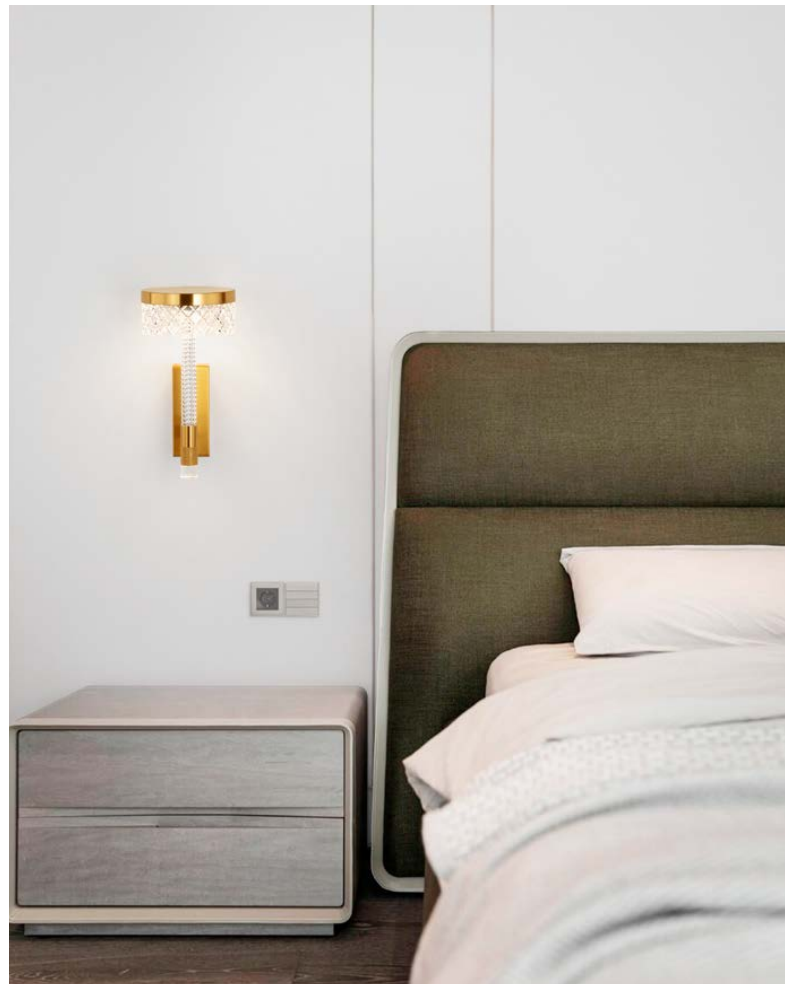

BION
— 9186946

Brass Gold Metal
& Clear Acrylic
LED · 8 Watt
220-240 Volt
490Lm · 3000K
IP20
—
D: 14.8
W: 16.9
H: 28 cm