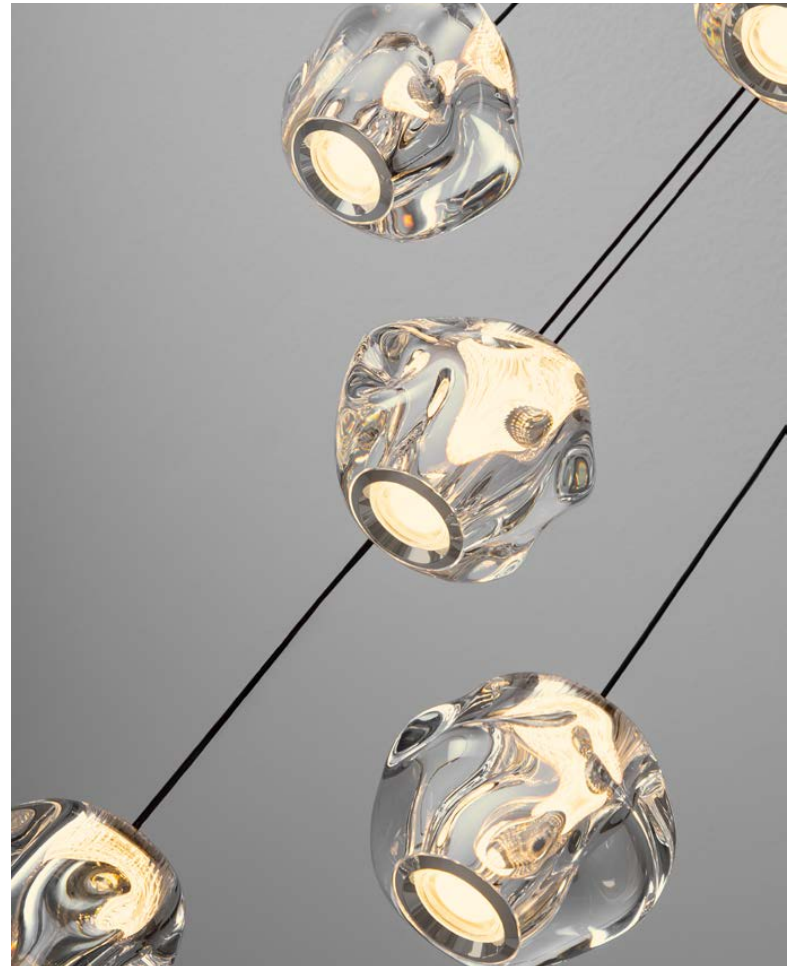

IFOS

— 9511011

Sandy Black
& Chrome Metal
Clear Acrylic
LED · 6 Watt
220-240 Volt
270Lm · 3000K
IP20

—
D: 10
H: 180 cm