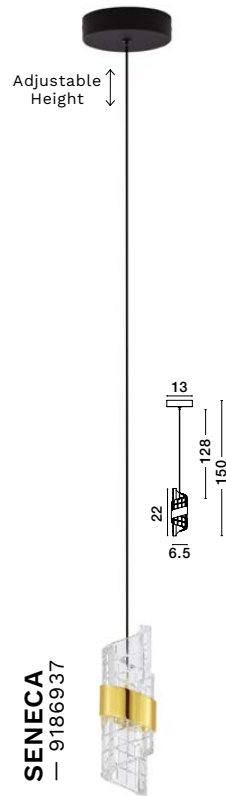

SENECA
— 9186937

Platinum Gold
Metal Shade
Sandy Black Base
& Clear Acrylic
LED · 9 Watt
220-240 Volt
739Lm · 3000K
IP20
—
D: 13
H: 150 cm

SENECA
— 9186937

SENECA
— 9186938

Platinum Gold
Metal Shade
Sandy Black Base
& Clear Acrylic
LED · 9 Watt
220-240 Volt
739Lm · 3000K
IP20
—
L: 10
W: 12.3
H: 22 cm