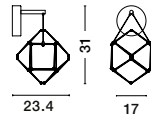

NEBULA
— 9186903