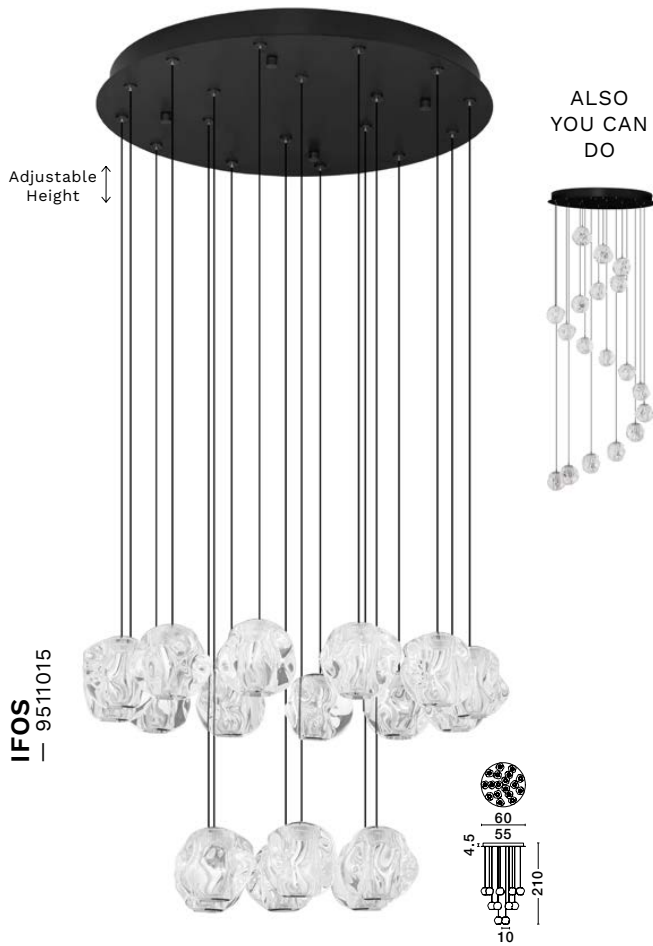

—
D: 30
H: 150 cm

IFOS
— 9511012

IFOS

— 9511014

[Triac Dimmable]
Sandy Black
& Chrome Metal
Clear Acrylic
LED · 48 Watt
220-240 Volt
2540Lm · 3000K
IP20

—
D: 40
H: 220 cm

IFOS
— 9511012

IFOS
— 9511014