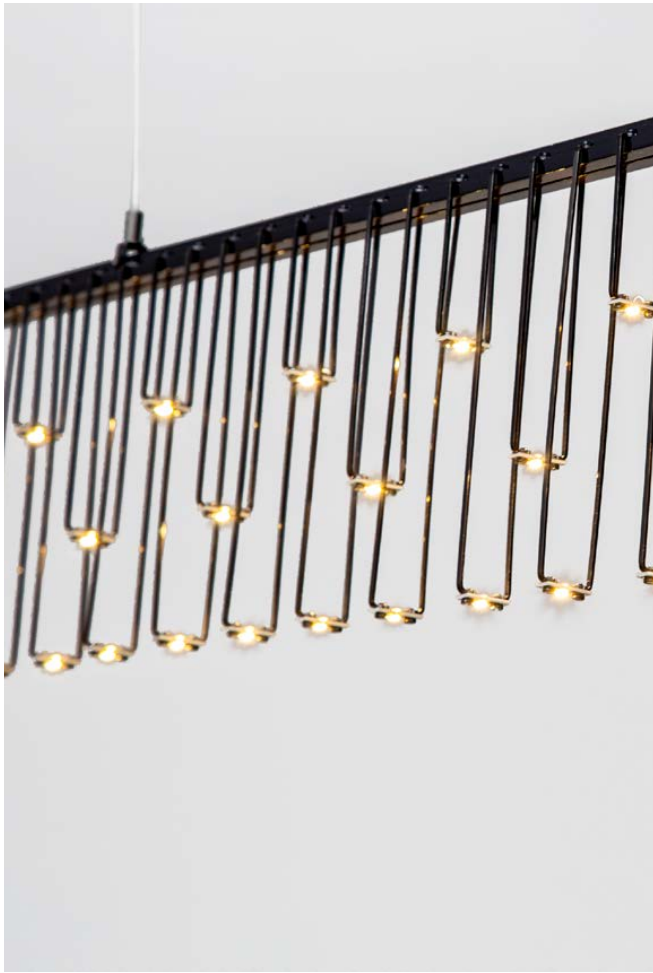

STELLAR
— 9186973