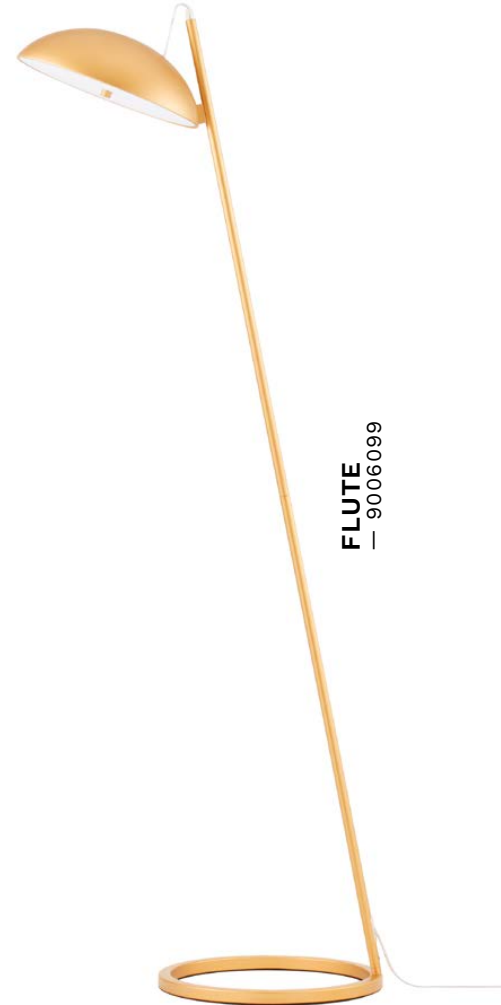

FLUTE
— 9006099

FLUTE

— 9006099

[Dimmable Switch]
Sandy Gold
Aluminium
LED · 30 Watt
220-240 Volt
1958Lm · 3000K
IP20
Cable Length 215 cm
—
D: 30
W: 55
H: 153 cm