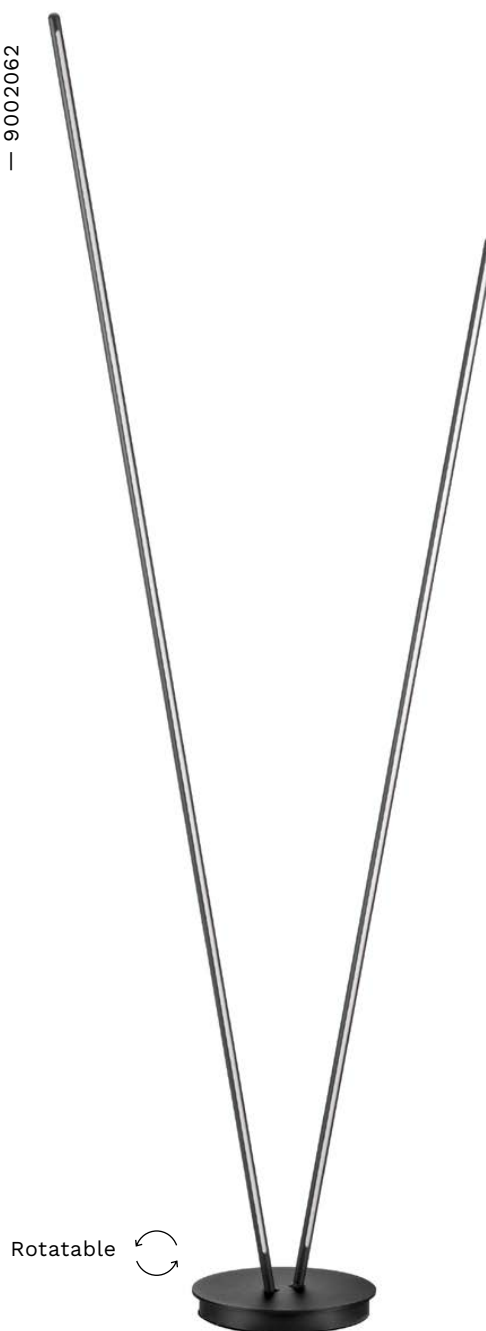

KIMOLIA
— 9088145

[Dimmable Switch]
Matt Black
Aluminium
LED · 49 Watt
220-240Volt
3492Lm · 3000K
IP20
Switch On/Off
Cable Length 250 cm
—
D: 22
H: 180.7 cm

INTEC
— 9002061

Rotatable

INTEC
— 9002062

Rotatable