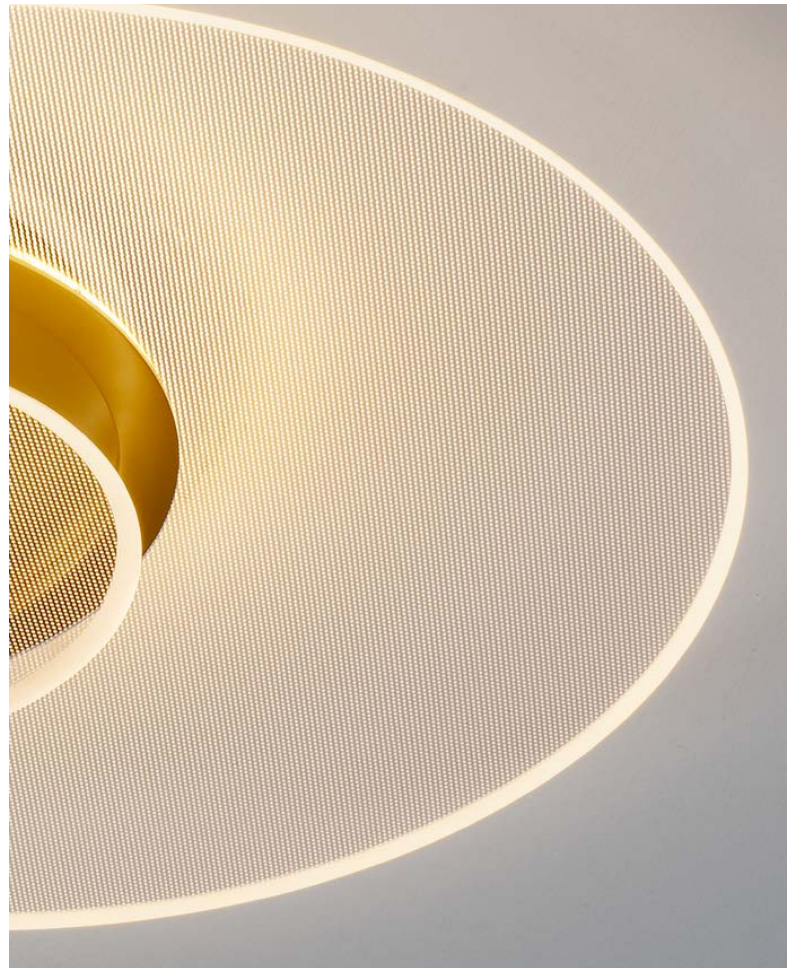

—
D: 55
W: 45
H: 13 cm

COPO
— 9030639

COPO
— 9030640

COPO
— 9030641

COPO
— 9030639

[Triac Dimmable]
Brass Gold,
Aluminium
& Acrylic
LED · 29 Watt
220-240 Volt
1905Lm · 3000K
IP20
—
D: 40
H: 9.6 cm

COPO
— 9030640