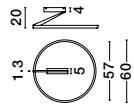

TILIA
— 9088136