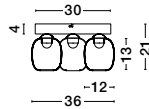

KITA
— 9236209

GL 92362071

KITA
— 9236210

GL 92362071

KITA
— 9236209

[Triac Dimmable]
Sandy Black Metal
& Smoky Glass
LED · 16 Watt
220-240 Volt
1469Lm · 3000K
IP20
—
D: 36
H: 21 cm

KITA
— 9236210

[Triac Dimmable]
Sandy Black Metal
& Smoky Glass
LED · 28 Watt
220-240 Volt
2222Lm · 3000K
IP20
—
D: 45
H: 22 cm