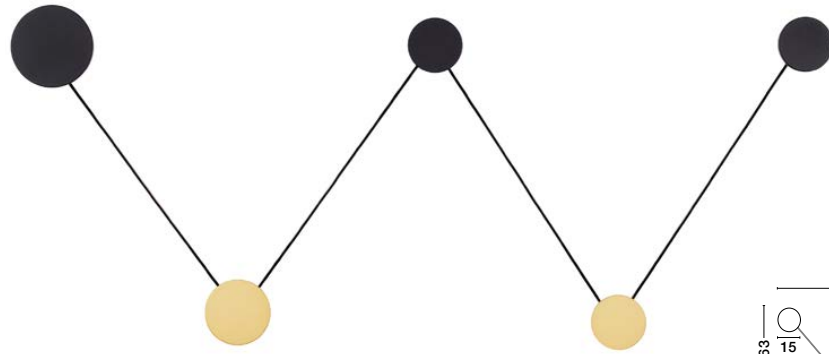

ARK

— 9540258

Sandy Black
& Gold Aluminium
LED · 34 Watt
220-240Volt
1034Lm · 3000K
IP20

—
L: 150
W: 9.5
H: 63 cm

ARK
— 9540258