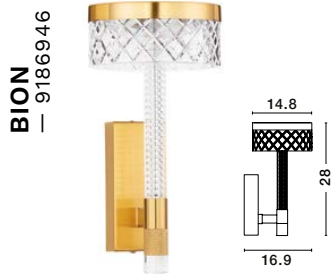

NEBULA
— 9186904

NEBULA
— 9186903

STELLAR
— 9186966

STELLAR
— 9186967

PERLA
— 9186955

[Triac Dimmable]
Gold Metal
& Opal Glass
LED · 48 Watt
220-240 Volt
4031Lm · 3000K
IP20
—
L: 116
H: 81 cm

Cable Height:
220 - 340 cm

PERLA
— 9186956

[Triac Dimmable]
Gold Metal
& Opal Glass
LED · 69 Watt
220-240 Volt
5524Lm · 3000K
IP20
—
L: 115
H: 131 cm

Cable Height:
300 - 420 cm

PERLA
— 9186957

[Triac Dimmable]
Gold Metal
& Opal Glass
LED · 109 Watt
220-240 Volt
9732Lm · 3000K
IP20
—
L: 500
H: 203.4 cm

—
L: 115
W: 15
H: 120 cm

BION
— 9186943

BION

— 9186947

Brass Gold Metal
& Clear Acrylic
LED · 6 Watt
220-240 Volt
383Lm · 3000K
IP20

—
D: 14.8
H: 30 cm

BION
— 9186947

BION
— 9186944

Brass Gold Metal
& Clear Acrylic
LED · 38 Watt
220-240 Volt
2399Lm · 3000K
IP20
—
D: 70.7
H: 120 cm

BION
— 9186945

Brass Gold Metal
& Clear Acrylic
LED · 48 Watt
220-240 Volt
3094Lm · 3000K
IP20
—
D: 80.7
H: 150 cm