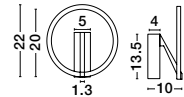

LIGHT UP & DOWN

—
D: 60
H: 20 cm

TILIA
— 9088139

Adjustable
Height

TILIA
— 9088135

TILIA

— 9088139

[Triac Dimmable]
Foggy Nickel
Aluminium
LED · 31 Watt
220-240 Volt
2210Lm · IP20
2700-3000-4000K
CCT Dip Switch