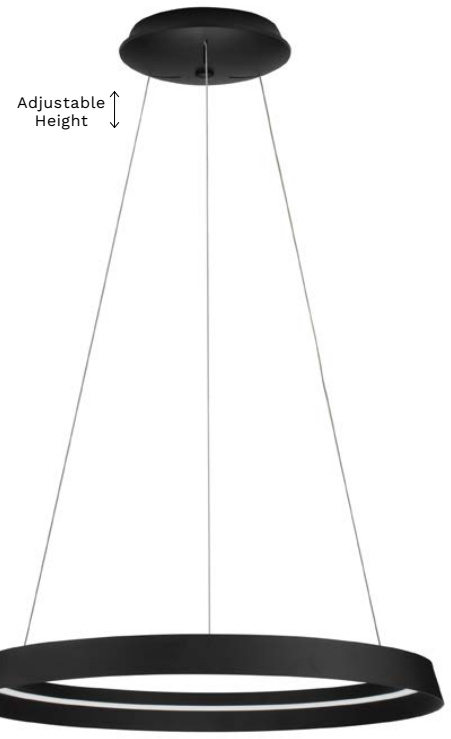

ORMI

— 9030521

[Triac Dimmable]
Sandy White
Aluminium & Acrylic
LED · 52 Watt
220-240Volt
3717Lm · IP20
2700-3000K
CCT Dip Switch

—
D: 60
H: 150 cm