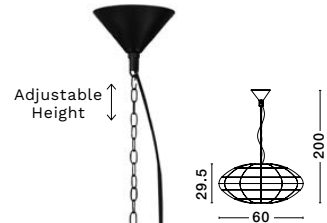

BULB EXCLUDED

D: 60
H¹: 29.5
H²: 200 cm

BOLA
— 9586522

BOLA
— 9586523

INTRA

— 9001088

Natural Bamboo
& Black Metal
LED E27 · 1x12 Watt
100-240 Volt
IP20

BULB EXCLUDED