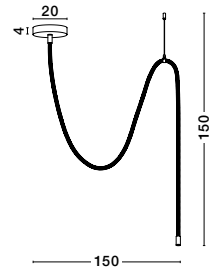

—
Total cable Length:
300 cm
L: 150
W: 2.5
H: 150 cm

Adjustable
Height

VALENTIN
— 9030636

VALENTIN
— 9030637

VALENTIN
— 9030638

VALENTIN
— 9030636

[Triac Dimmable]
Brass Gold
Aluminium & Acrylic
LED · 35 Watt
220-240 Volt
2995Lm · 3000K
IP20