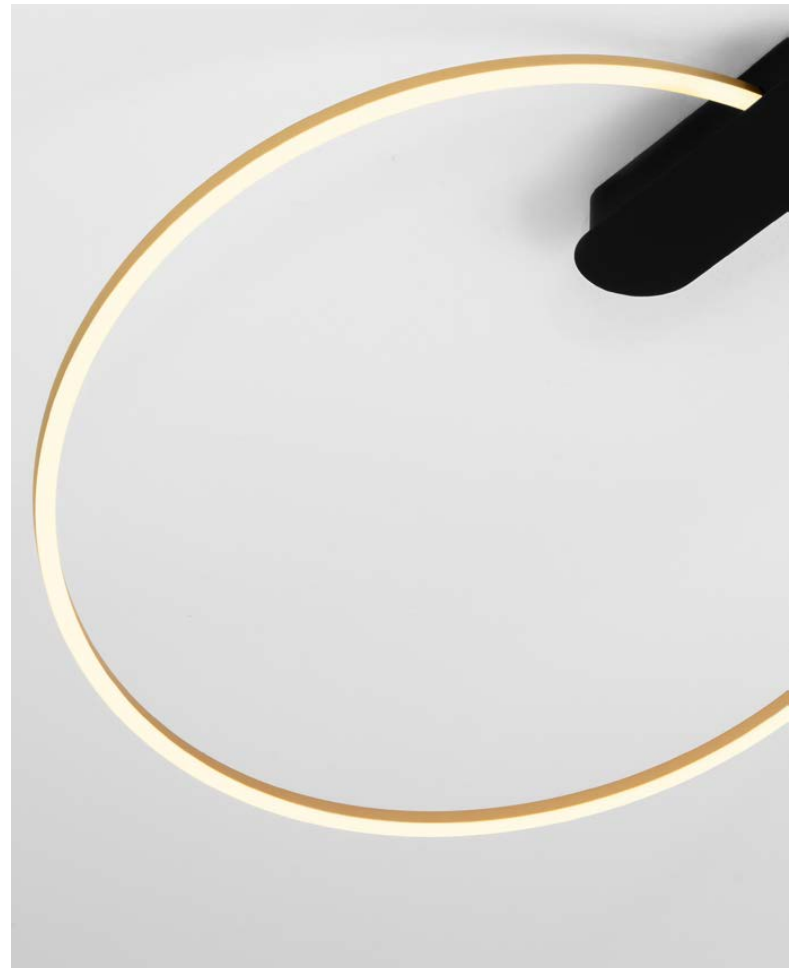

KIKLOS
— 9248175