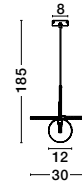

D: 30
H: 185 cm

Adjustable
Height ↑↓

GL 95012501

Adjustable
Height ↑↓

GL 95012501

IDOR
— 9501253

IDOR

— 9501253