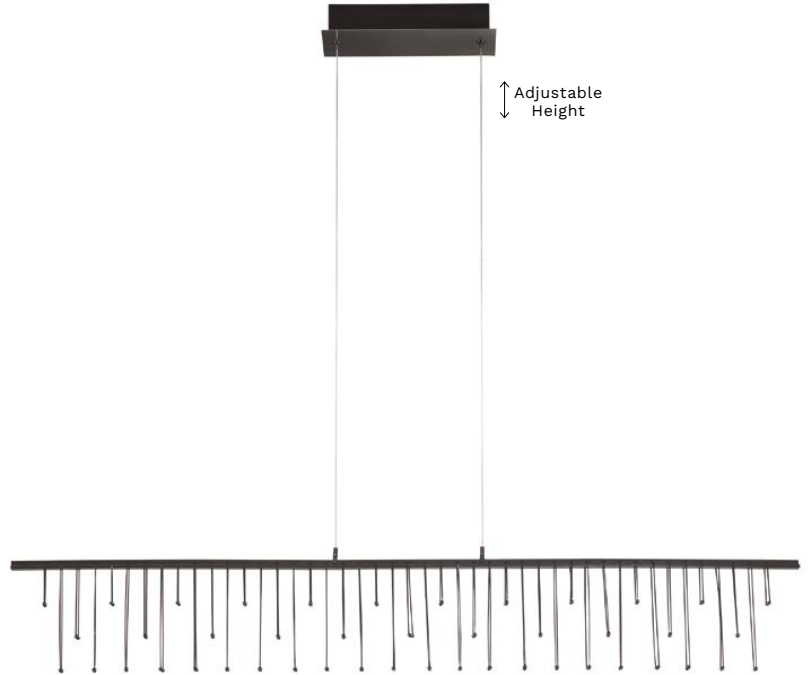

—
D: 80
H: 200 cm

Adjustable
Height

STELLAR
— 9186969

Adjustable
Height

STELLAR
— 9186971

STELLAR
— 9186975

[Triac Dimmable]
Black Chrome
Copper Metal
LED · 26 Watt
220-240 Volt
1981Lm · 3000K
IP20

—
D: 65
H: 150 cm

STELLAR
— 9186975

STELLAR
— 9186977

[Triac Dimmable]
Black Chrome
Copper Metal
LED · 31 Watt
220-240 Volt
2562Lm · 3000K
IP20

—
D: 80
H: 150 cm

STELLAR
— 9186977

STELLAR
— 9186979

[Triac Dimmable]
Black Chrome
Copper Metal
LED · 36 Watt
220-240 Volt
3073Lm · 3000K
IP20

—
D: 100
H: 150 cm

STELLAR
— 9186979

STELLAR
— 9186973

STELLAR
— 9186981

STELLAR
— 9186983

STELLAR
— 9186973

[Triac Dimmable]
Black Chrome
Copper Metal
LED · 17 Watt
220-240 Volt
1355Lm · 3000K
IP20
—
L: 120
W: 8
H: 150 cm

STELLAR
— 9186981

[Touch Dimmable]
Black Chrome
Copper Metal
LED · 14 Watt
220-240 Volt
953Lm · 3000K
IP20
Cable Length 215 cm
—
D: 30
W: 30
H: 45 cm

STELLAR
— 9186983

[Touch Dimmable]
Black Chrome
Copper Metal
LED · 17 Watt
220-240 Volt
1266Lm · 3000K
IP20
Cable Length 215 cm
—
D: 40
W: 40
H: 140 cm