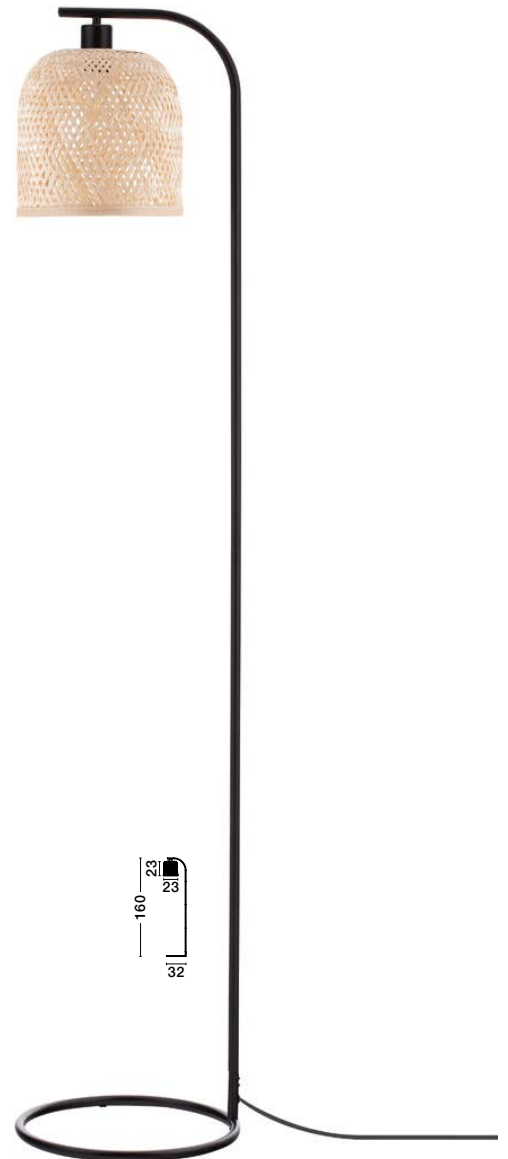

— 9001090

Natural Bamboo
& Black Metal
LED E27 · 1x12 Watt
100-240 Volt
IP20

BULB EXCLUDED

Switch On/Off
Cable Length 180 cm

—
D: 23
H: 160 cm

INTRA
— 9001090

CAPA

— 9586519