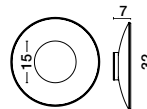

ESTI

— 9088129

Foggy Nickel
Aluminium
& Smoky Glass
LED · 17 Watt
220-240Volt
248Lm · 3000K
IP20

—
D: 32
W: 7 cm

ESTI

— 9088130

Foggy Nickel
Aluminium
& Dark Brown Glass
LED · 17 Watt
220-240Volt
248Lm · 3000K
IP20

—
D: 32
W: 7 cm

ESTI
— 9088129

GL 90881291

ESTI
— 9088130

GL 90881301