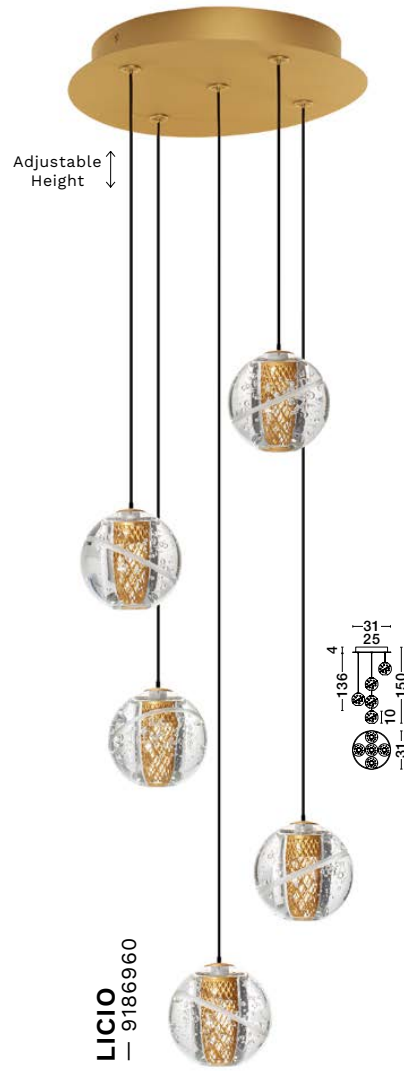

—
D: 14
H: 150 cm

LICIO
— 9186958

LICIO
— 9186959

Gold Metal
& Blown Glass
LED · 4 Watt
220-240 Volt
166Lm · 3000K
IP20

—
D: 12
W: 18
H: 26 cm

LICIO
— 9186960

LICIO
— 9186960

[Triac Dimmable]
Gold Metal
& Blown Glass
LED · 16 Watt
220-240 Volt
832Lm · 3000K
IP20