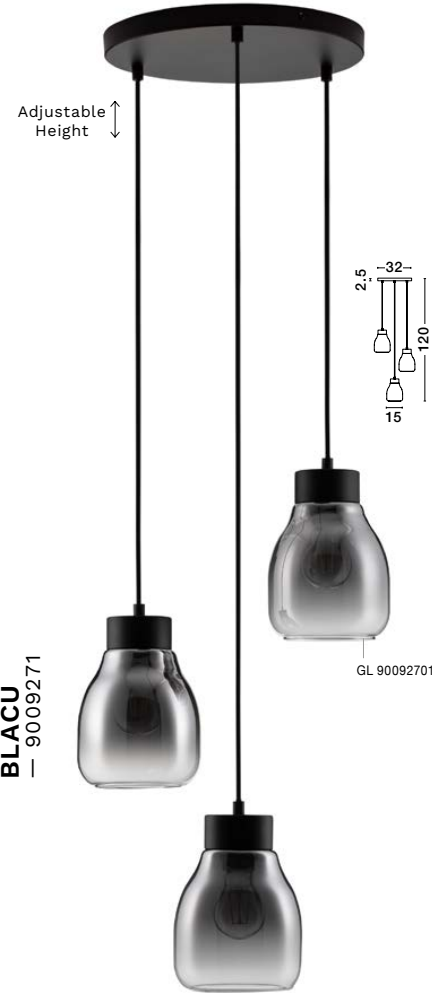

BLACU
— 9009271

GL 90092701

BLACU

— 9009272

Gradient Smoky
Glass & Black Metal
LED E27 · 3x12 Watt
100-240 Volt
IP20

BULB EXCLUDED

L: 75
W: 15
H: 120 cm