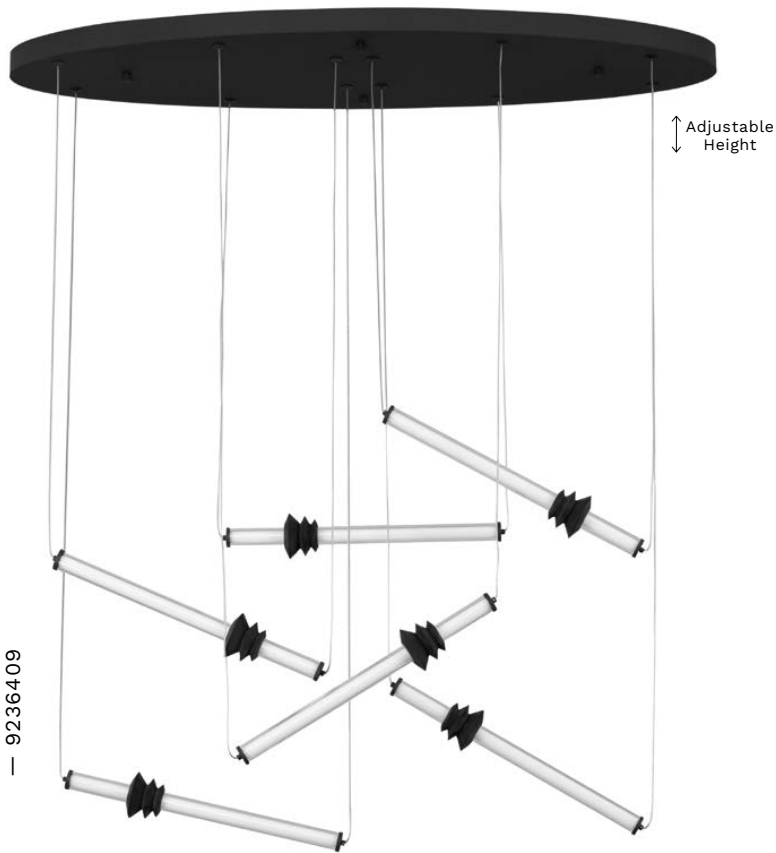

—
D: 35
H: 170 cm

STALACTITE

— 9236407

[Triac Dimmable]
Sandy Black
Aluminium & Acrylic
Black Artificial
Ceramic
LED · 32 Watt
220-240Volt
2306Lm · 3000K
IP20

—
D: 35
H: 210 cm

STALACTITE
— 9236409

STALACTITE
— 9236408