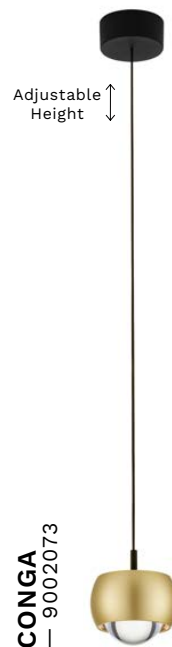

CONGA
— 9002073