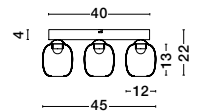

KITA
— 9236209

[Triac Dimmable]
Sandy Black Metal
& Smoky Glass
LED · 16 Watt
220-240 Volt
1469Lm · 3000K
IP20
—
D: 36
H: 21 cm

KITA
— 9236210

[Triac Dimmable]
Sandy Black Metal
& Smoky Glass
LED · 28 Watt
220-240 Volt
2222Lm · 3000K
IP20
—
D: 45
H: 22 cm