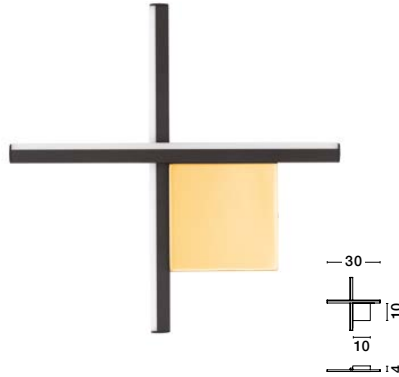

CROSS
— 9006083