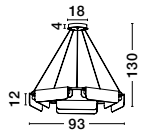

D: 95
H: 150 cm

OFELIA
— 9186935

AIDER
— 9019758

AIDER
— 9019759

AIDER
— 9019758

[Triac Dimmable]
Brass Gold Steel,
Aluminium
Imitated Alabaster
LED · 34 Watt
220-240Volt
2146Lm · 3000K
IP20
—
D: 63
H: 130 cm