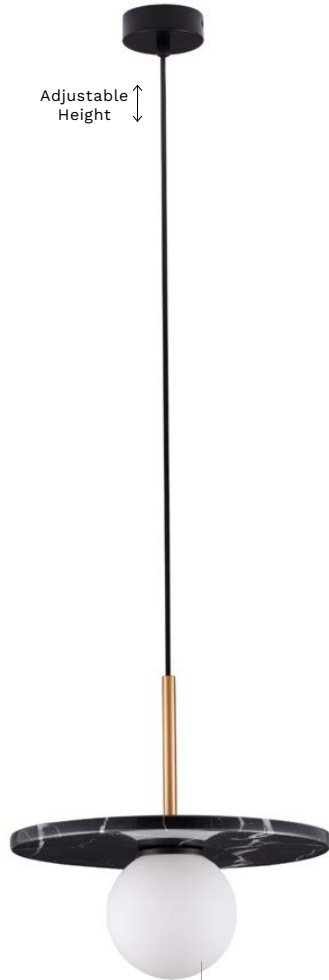

D: 30
H: 185 cm

Adjustable
Height ↑↓

GL 95012501

Adjustable
Height ↑↓

GL 95012501

IDOR
— 9501253

IDOR

— 9501253