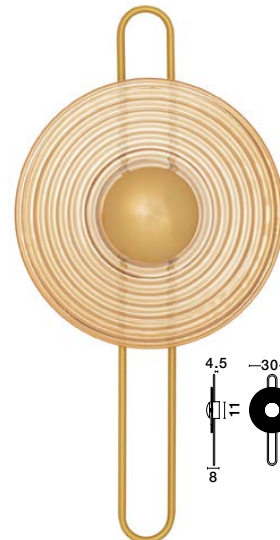

NOUS

— 9236498

Black Nickel
& Smoky Glass
LED · 8 Watt
220-240Volt
72Lm · 3000K
IP20

—
D: 30
W: 6
H: 30 cm

NOUS
— 9236398

NOUS
— 9236498

NOUS
— 9236397

KING
— 9006033