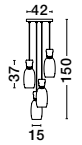

PLUMA
— 9009100

Gold Metal
Glossy Jasper
& Orange Glass
LED · 9 Watt
220-240 Volt
914Lm · 3000K
IP20
—
D: 15
H: 179 cm

Adjustable Height ↑

Adjustable Height ↑

PLUMA
— 9030548

PLUMA
— 9030549

PLUMA
— 9030548