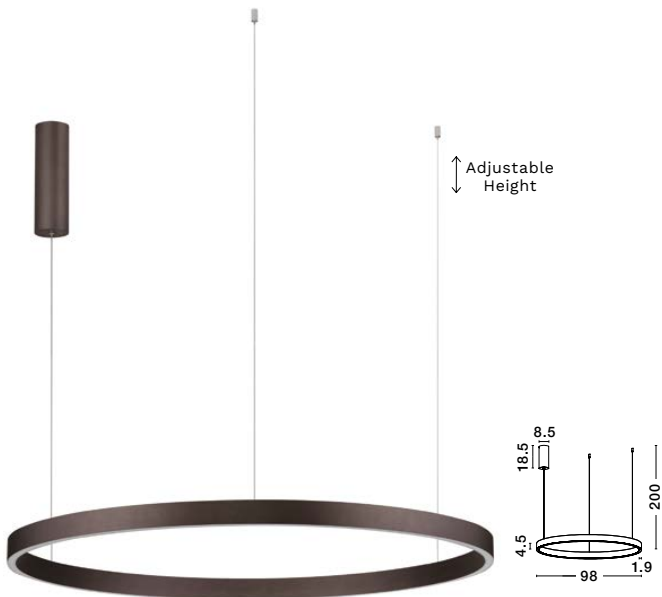

ELOWEN
— 9345651