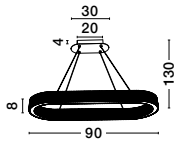

KINARA
— 9019743

[Triac Dimmable]
Platinum Gold
Stainless Steel,
Aluminium & Acrylic
LED · 46 Watt
220-240 Volt
2764Lm · 3000K
IP20
—
D: 40
H: 11 cm

KINARA
— 9019741

[Triac Dimmable]
Platinum Gold
Stainless Steel,
Aluminium & Acrylic
LED · 70 Watt
220-240 Volt
3666Lm · 3000K
IP20
—
D: 60
H: 11 cm

KINARA
— 9019742

[Triac Dimmable]
Platinum Gold
Stainless Steel,
Aluminium & Acrylic
LED · 70 Watt
220-240 Volt
5286Lm · 3000K
IP20
—
D: 60
H: 150 cm

KINARA
— 9019743

[Triac Dimmable]
Platinum Gold
Stainless Steel,
Aluminium & Acrylic
LED · 70 Watt
220-240 Volt
5444Lm · 3000K
IP20
—
L: 90
W: 37
H: 130 cm