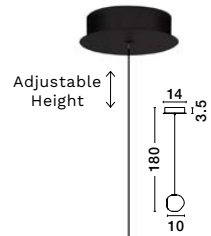

IFOS

— 9511011

Sandy Black
& Chrome Metal
Clear Acrylic
LED · 6 Watt
220-240 Volt
270Lm · 3000K
IP20

—
D: 10
H: 180 cm