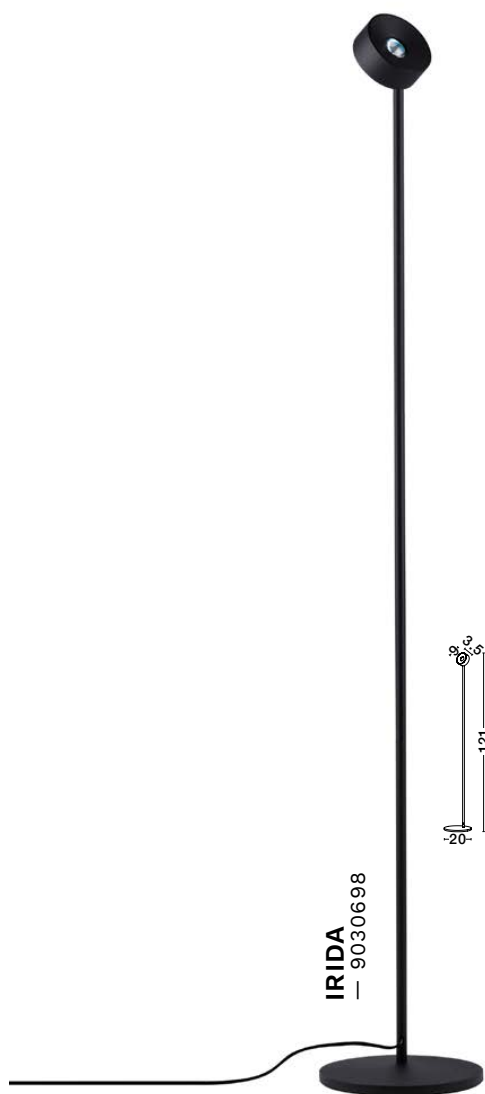

D: 14
H: 35 cm

LOGOS
— 9540252

LOGOS
— 9540250

Rotatable

IRIDA
— 9030698

[Dimmable Switch]
Sandy Black
Aluminium,
Stainless Steel
LED · 10 Watt
220-240Volt
700Lm · 3000K
IP20
Cable Length 250 cm

—
D: 20
H: 121 cm