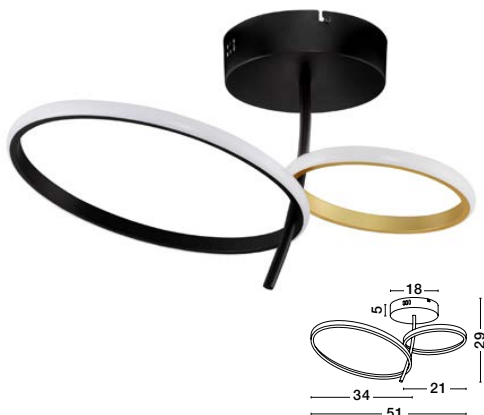

IMAR
— 9001110