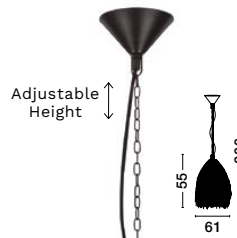

HAY
— 9586514

Natural Seagrass
Black Fabric Wire
& Base
LED E27 · 1x12 Watt
100-240 Volt
IP20

BULB EXCLUDED

D: 80
H¹: 61
H²: 200 cm

HAY
— 9586516

Natural Seagrass
Black Fabric Wire
& Base
LED E27 · 1x12 Watt
100-240 Volt
IP20

BULB EXCLUDED

D: 61
H¹: 55
H²: 200 cm

HAY
— 9586517

Natural Seagrass
Black Fabric Wire
& Base
LED E27 · 1x12 Watt
100-240 Volt
IP20

BULB EXCLUDED

D: 32
H¹: 70
H²: 200 cm

HAY
— 9586514