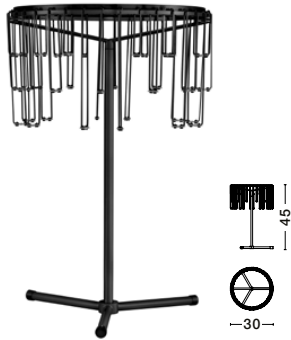

—
D: 80
H: 200 cm

Adjustable
Height

STELLAR
— 9186969

Adjustable
Height

STELLAR
— 9186971

STELLAR
— 9186975

[Triac Dimmable]
Black Chrome
Copper Metal
LED · 26 Watt
220-240 Volt
1981Lm · 3000K
IP20

—
D: 65
H: 150 cm

STELLAR
— 9186975

STELLAR
— 9186977

[Triac Dimmable]
Black Chrome
Copper Metal
LED · 31 Watt
220-240 Volt
2562Lm · 3000K
IP20

—
D: 80
H: 150 cm

STELLAR
— 9186977

STELLAR
— 9186979

[Triac Dimmable]
Black Chrome
Copper Metal
LED · 36 Watt
220-240 Volt
3073Lm · 3000K
IP20

—
D: 100
H: 150 cm

STELLAR
— 9186979

STELLAR
— 9186973

STELLAR
— 9186981

STELLAR
— 9186983

STELLAR
— 9186973

[Triac Dimmable]
Black Chrome
Copper Metal
LED · 17 Watt
220-240 Volt
1355Lm · 3000K
IP20
—
L: 120
W: 8
H: 150 cm

STELLAR
— 9186981

[Touch Dimmable]
Black Chrome
Copper Metal
LED · 14 Watt
220-240 Volt
953Lm · 3000K
IP20
Cable Length 215 cm
—
D: 30
W: 30
H: 45 cm

STELLAR
— 9186983

[Touch Dimmable]
Black Chrome
Copper Metal
LED · 17 Watt
220-240 Volt
1266Lm · 3000K
IP20
Cable Length 215 cm
—
D: 40
W: 40
H: 140 cm