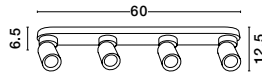

AMECY
— 9011350

AMECY
— 9011340

Sandy Black
Aluminium
LED GU10 · 2x10 Watt
100-240 Volt
IP20

BULB EXCLUDED

—
L: 22
W: 6.5
H: 12.5 cm

AMECY
— 9011341

Sandy White
Aluminium
LED GU10 · 2x10 Watt
100-240 Volt
IP20

BULB EXCLUDED

—
L: 22
W: 6.5
H: 12.5 cm

AMECY
— 9011342

Sandy Black
Aluminium
LED GU10 · 3x10 Watt
100-240 Volt
IP20

BULB EXCLUDED

—
L: 39
W: 6.5
H: 12.5 cm

AMECY
— 9011343

Sandy White
Aluminium
LED GU10 · 3x10 Watt
100-240 Volt
IP20

BULB EXCLUDED

—
L: 39
W: 6.5
H: 12.5 cm

AMECY
— 9011350

Sandy Black
Aluminium
LED GU10 · 4x10 Watt
100-240 Volt
IP20

BULB EXCLUDED

—
L: 60
W: 6.5
H: 12.5 cm

AMECY
— 9011351

Sandy White
Aluminium
LED GU10 · 4x10 Watt
100-240 Volt
IP20

BULB EXCLUDED

—
L: 60
W: 6.5
H: 12.5 cm