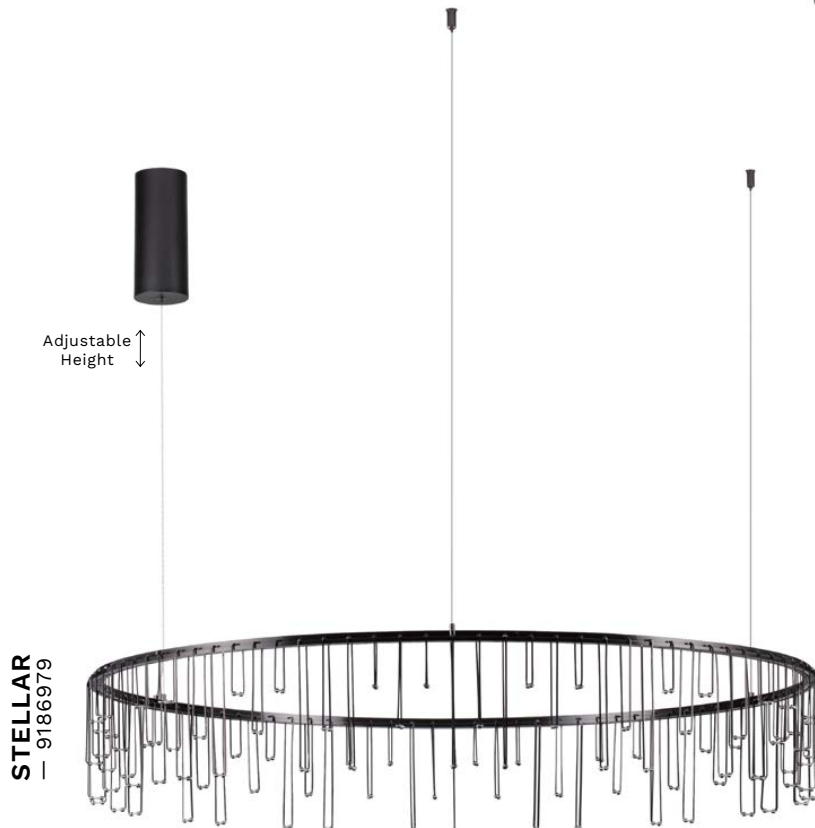

—
D: 80
H: 200 cm

Adjustable
Height

STELLAR
— 9186969

Adjustable
Height

STELLAR
— 9186971

STELLAR
— 9186975

[Triac Dimmable]
Black Chrome
Copper Metal
LED · 26 Watt
220-240 Volt
1981Lm · 3000K
IP20

—
D: 65
H: 150 cm

STELLAR
— 9186975

STELLAR
— 9186977

[Triac Dimmable]
Black Chrome
Copper Metal
LED · 31 Watt
220-240 Volt
2562Lm · 3000K
IP20

—
D: 80
H: 150 cm

STELLAR
— 9186977

STELLAR
— 9186979

[Triac Dimmable]
Black Chrome
Copper Metal
LED · 36 Watt
220-240 Volt
3073Lm · 3000K
IP20

—
D: 100
H: 150 cm

STELLAR
— 9186979

STELLAR
— 9186973

STELLAR
— 9186981

STELLAR
— 9186983

STELLAR
— 9186973

[Triac Dimmable]
Black Chrome
Copper Metal
LED · 17 Watt
220-240 Volt
1355Lm · 3000K
IP20
—
L: 120
W: 8
H: 150 cm

STELLAR
— 9186981

[Touch Dimmable]
Black Chrome
Copper Metal
LED · 14 Watt
220-240 Volt
953Lm · 3000K
IP20
Cable Length 215 cm
—
D: 30
W: 30
H: 45 cm

STELLAR
— 9186983

[Touch Dimmable]
Black Chrome
Copper Metal
LED · 17 Watt
220-240 Volt
1266Lm · 3000K
IP20
Cable Length 215 cm
—
D: 40
W: 40
H: 140 cm