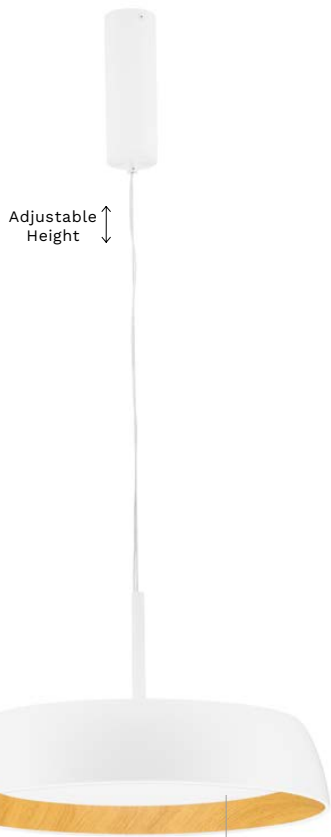

—
D: 60
H: 12 cm

SIGI
— 9030506

[Triac Dimmable]
Sandy Black
Aluminium,
Metal, Acrylic
& Wood Color
LED · 40 Watt
220-240Volt
3111Lm · 3000K
IP20

—
D: 45
H: 180 cm

SIGI
— 9030506

SIGI
— 9030502

SIGI
— 9030504