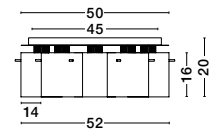

MIRBI
— 9236203

Sandy Black Steel
& Smoky Glass
LED E27 · 3x12 Watt
100-240 Volt
IP20

BULB EXCLUDED

—
D: 37
H: 20 cm

MIRBI
— 9236204

Sandy Black Steel
& Smoky Glass
LED E27 · 5x12 Watt
100-240 Volt
IP20

BULB EXCLUDED

—
D: 52
H: 20 cm