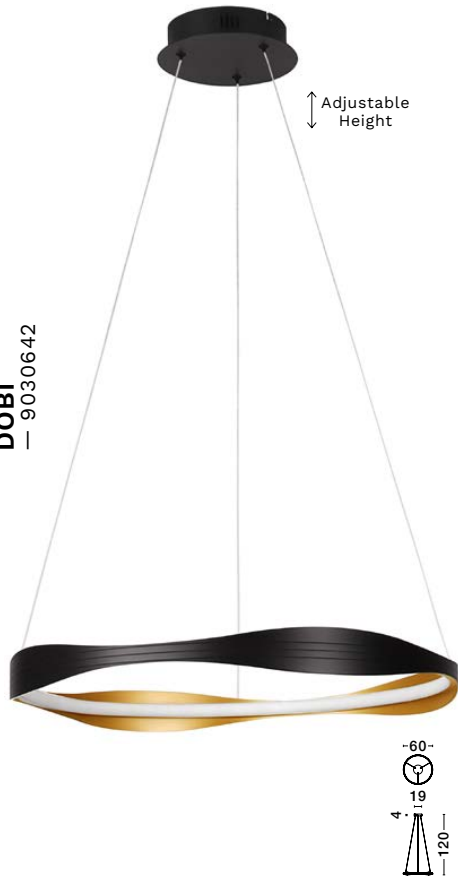

DOBI
— 9030642

[Dimmable
by Remote Control CCT]
Sandy Black
Gold Aluminium
& Acrylic
LED · 32 Watt
220-240 Volt
1192Lm · IP20
CCT 2700-5000K

—
D: 60
H: 120 cm

DOBI
— 9030642