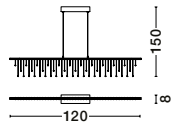

—
D: 100
H: 150 cm

STELLAR
— 9186978

STELLAR
— 9186972

Adjustable Height

STELLAR
— 9186980

STELLAR
— 9186982

STELLAR
— 9186972

[Triac Dimmable]
Gold Copper Metal
LED · 17 Watt
220-240 Volt
1355Lm · 3000K
IP20
—
L: 120
W: 8
H: 150 cm