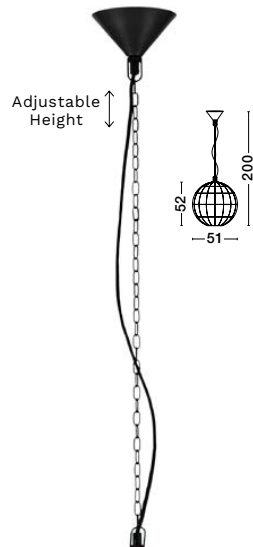

BOLA
— 9586524

Dried Water Hyacinth
Black Fabric Wire
& Base
LED E27 · 1x12 Watt
100-240 Volt
IP20

BULB EXCLUDED

D: 51
H¹: 52
H²: 200 cm