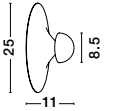

EDEM
— 9870052