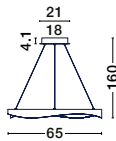

RADON
— 9186948