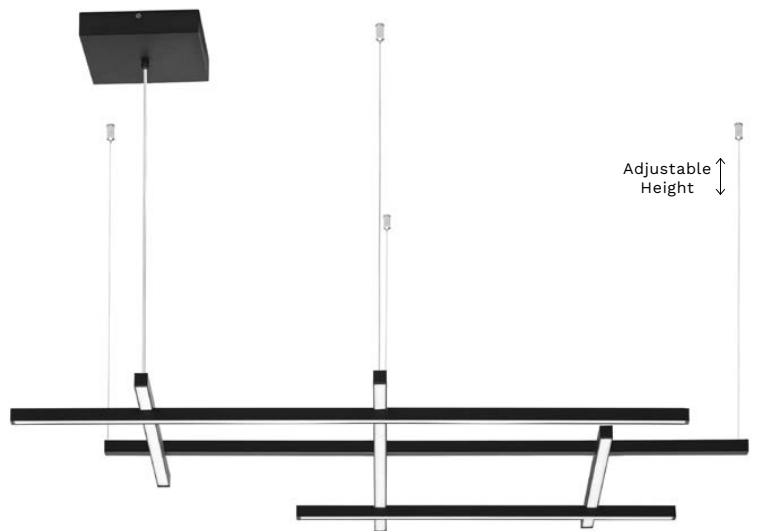

—
L: 102
W: 80
H: 204 cm

PACE
— 9002056

[Triac Dimmable]
Sandy Black
Aluminium & Acrylic
LED · 83 Watt
220-240Volt
4847Lm · 3000K
IP20

—
L: 102
W: 80
H: 204 cm

Adjustable
Height

PACE
— 9002055

Adjustable
Height