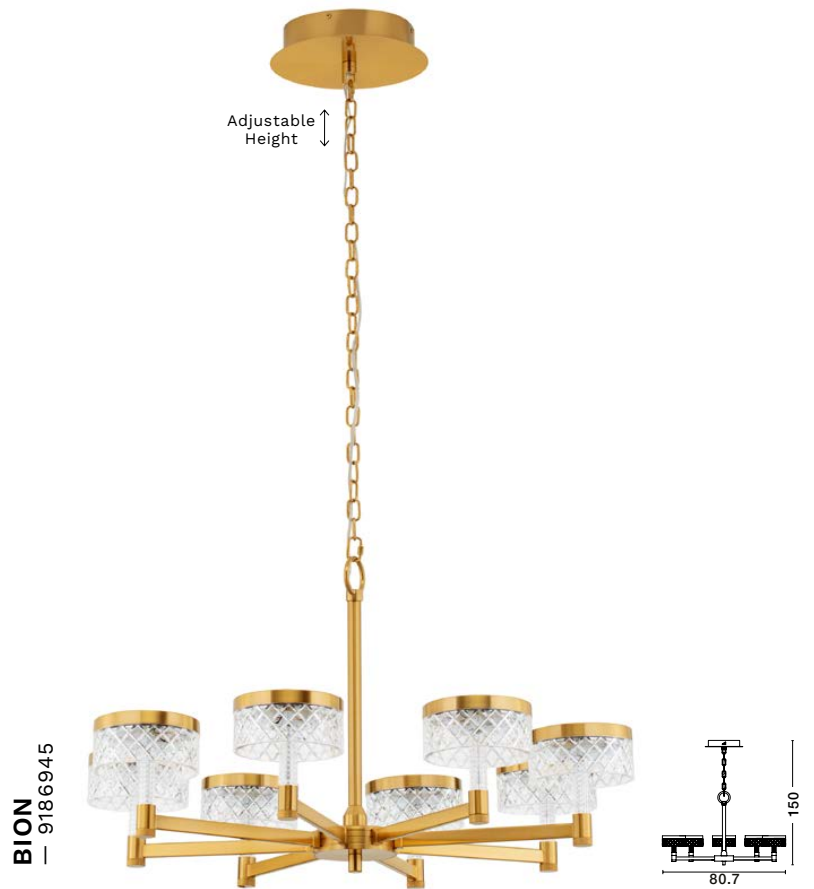

PERLA
— 9186956

[Triac Dimmable]
Gold Metal
& Opal Glass
LED · 69 Watt
220-240 Volt
5524Lm · 3000K
IP20
—
L: 115
H: 131 cm

Cable Height:
300 - 420 cm

PERLA
— 9186957

[Triac Dimmable]
Gold Metal
& Opal Glass
LED · 109 Watt
220-240 Volt
9732Lm · 3000K
IP20
—
L: 500
H: 203.4 cm

Brass Gold Metal
& Clear Acrylic
LED · 32 Watt
220-240 Volt
1993Lm · 3000K
IP20

—
D: 50
H: 150 cm

BION
— 9186942

BION

— 9186943

Brass Gold Metal
& Clear Acrylic
LED · 32 Watt
220-240 Volt
1993Lm · 3000K
IP20

—
L: 115
W: 15
H: 120 cm

BION
— 9186943

BION

— 9186947

Brass Gold Metal
& Clear Acrylic
LED · 6 Watt
220-240 Volt
383Lm · 3000K
IP20

—
D: 14.8
H: 30 cm

BION
— 9186947

BION
— 9186944

Brass Gold Metal
& Clear Acrylic
LED · 38 Watt
220-240 Volt
2399Lm · 3000K
IP20
—
D: 70.7
H: 120 cm

BION
— 9186945

Brass Gold Metal
& Clear Acrylic
LED · 48 Watt
220-240 Volt
3094Lm · 3000K
IP20
—
D: 80.7
H: 150 cm