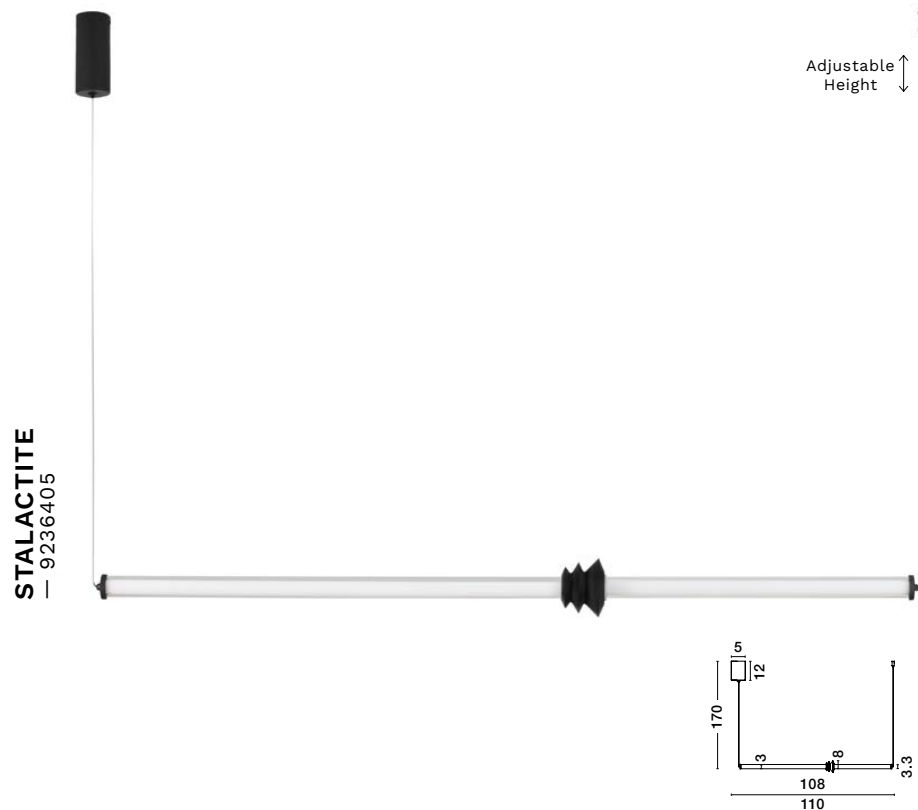

—
D: 35
H: 170 cm

STALACTITE

— 9236407

[Triac Dimmable]
Sandy Black
Aluminium & Acrylic
Black Artificial
Ceramic
LED · 32 Watt
220-240Volt
2306Lm · 3000K
IP20

—
D: 35
H: 210 cm

STALACTITE
— 9236409

STALACTITE
— 9236408