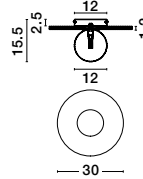

IDOR
— 9501251