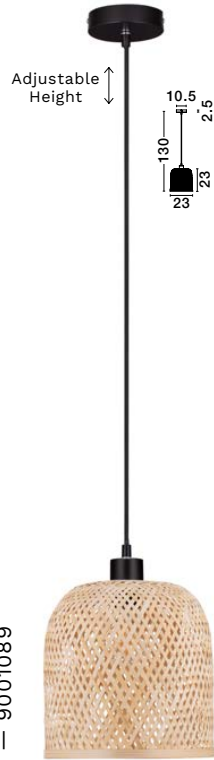

INTRA

— 9001088

Natural Bamboo
& Black Metal
LED E27 · 1x12 Watt
100-240 Volt
IP20

BULB EXCLUDED

—
D: 16
W: 22
H: 36 cm

INTRA
— 9001089