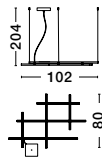

—
L: 102
W: 80
H: 204 cm

PACE
— 9002056

[Triac Dimmable]
Sandy Black
Aluminium & Acrylic
LED · 83 Watt
220-240Volt
4847Lm · 3000K
IP20

—
L: 102
W: 80
H: 204 cm

Adjustable
Height

PACE
— 9002055

Adjustable
Height