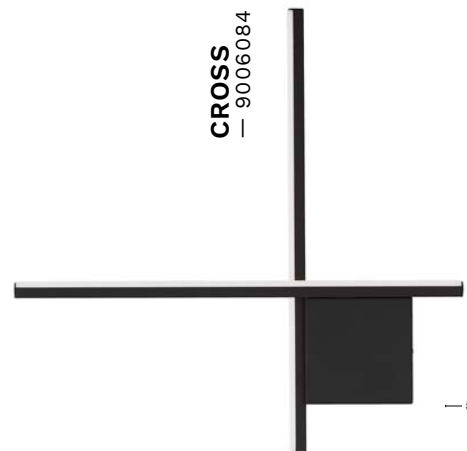

—
L: 50
W: 4
H: 50 cm

CROSS

— 9006086

[Triac Dimmable]
Sandy Black
Aluminium
LED · 21 Watt
220-240 Volt
1351Lm · 2700K
IP20

—
L: 80
W: 4
H: 80 cm

CROSS
— 9006086

CROSS
— 9006082

CROSS
— 9006084