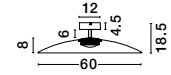

POLIFEMO

— 9620143

Moca Brown Glass
& Sandy Black Metal
LED · 17 Watt
220-240 Volt
1360Lm · 3000K
IP20

LIGHT UP & DOWN

—
D: 60
H: 18.5 cm