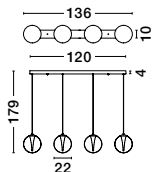

GALEO

— 9416943

[Triac Dimmable]
Sandy Gold Metal
& Clear Glass
LED · 7 Watt
220-240Volt
506Lm · 3000K
IP20

—
D: 22
H: 162 cm

Adjustable Height

GALEO
— 9416941