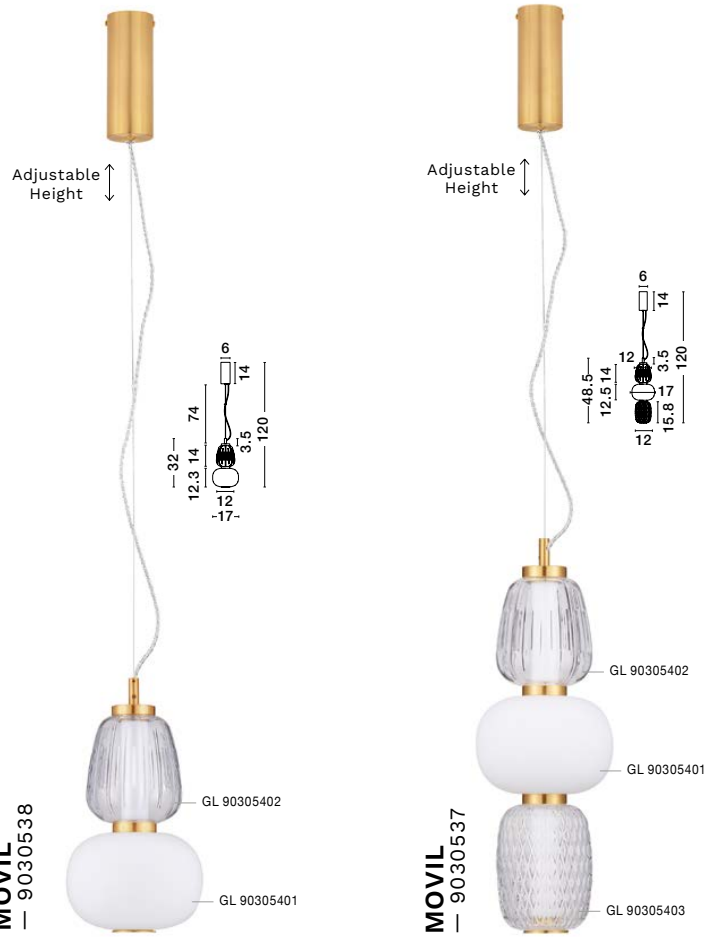

MOVIL
— 9030537

[Triac Dimmable]
Clear & Opal Glass
Platinum Gold
Metal Base
LED · 28 Watt
220-240 Volt
3748Lm · 3000K
IP20
—
D: 17
H: 120 cm