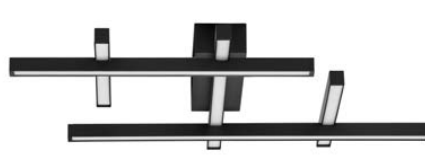

PACE
— 9002058