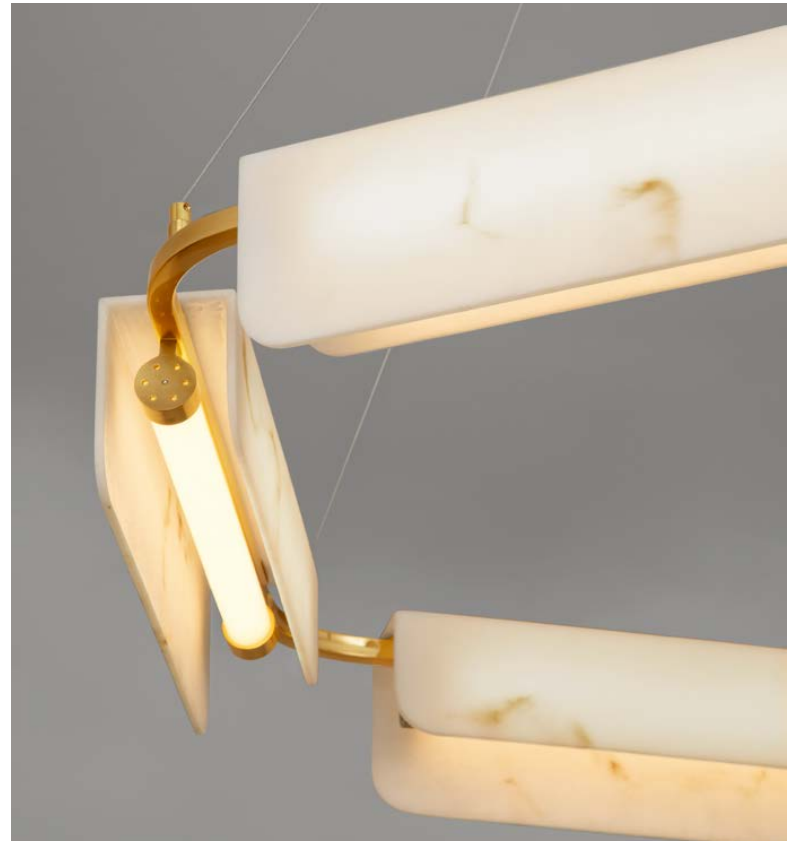

D: 95
H: 150 cm

OFELIA
— 9186935

AIDER
— 9019758

AIDER
— 9019759

AIDER
— 9019758

[Triac Dimmable]
Brass Gold Steel,
Aluminium
Imitated Alabaster
LED · 34 Watt
220-240Volt
2146Lm · 3000K
IP20
—
D: 63
H: 130 cm

AIDER
— 9019759

[Triac Dimmable]
Brass Gold Steel,
Aluminium
Imitated Alabaster
LED · 45 Watt
220-240Volt
2707Lm · 3000K
IP20
—
D: 93
H: 130 cm

AIDER
— 9019760

AIDER
— 9019745

AIDER
— 9019744

AIDER
— 9019747