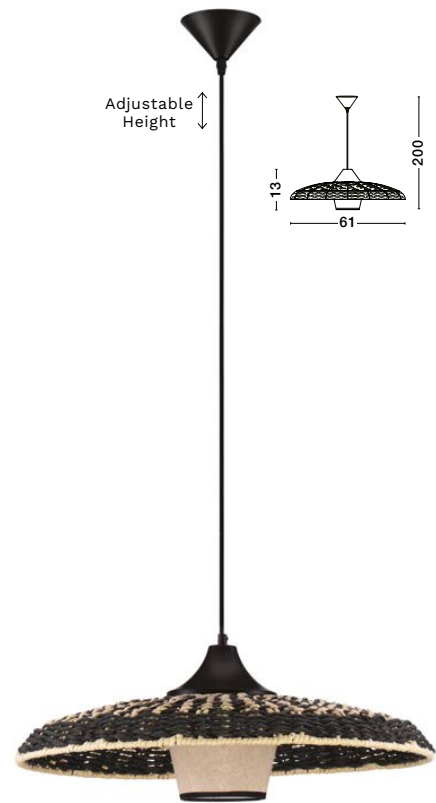

Colorful Rattan
(Natural, Black, Brown)
Black Fabric Wire
& Base

LED E27 · 1x12 Watt
100-240 Volt
IP20

BULB EXCLUDED

D: 61
H¹: 13
H²: 200 cm

CAPA
— 9586519

CAPA
— 9586520

CAPA

— 9586520