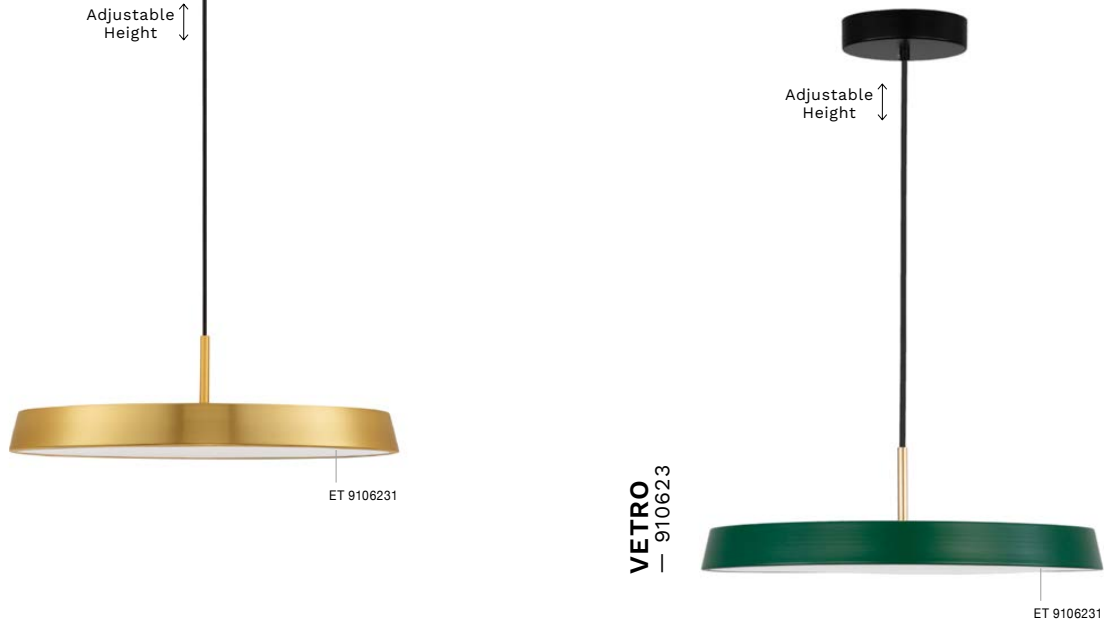

VETRO

— 910623

Matt Green Aluminium
& Acrylic
Black Fabric Wire
LED · 37 Watt
220-240 Volt
4275Lm · 3000K
IP20

—
D: 50
H: 130 cm

VETRO
— 910623