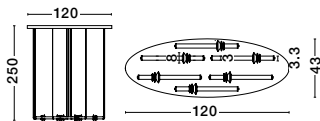

—
D: 35
H: 170 cm

STALACTITE

— 9236407

[Triac Dimmable]
Sandy Black
Aluminium & Acrylic
Black Artificial
Ceramic
LED · 32 Watt
220-240Volt
2306Lm · 3000K
IP20

—
D: 35
H: 210 cm

STALACTITE
— 9236409

STALACTITE
— 9236408