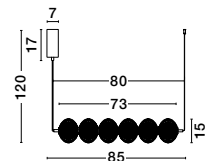

KLELIA

— 9236395

[Triac Dimmable]
Brass Gold Metal
& Clear Acrylic
LED · 17 Watt
220-240 Volt
1451Lm · 3000K
IP20

—
D: 15
H: 140 cm

KLELIA

— 9236396

[Triac Dimmable]
Brass Gold Metal
& Clear Acrylic
LED · 40 Watt
220-240 Volt
3384Lm · 3000K
IP20

—
L: 97
W: 15
H: 120 cm

KLELIA

— 9236393

[Triac Dimmable]
Brass Gold Metal
& Clear Acrylic
LED · 30 Watt
220-240 Volt
2482Lm · 3000K
IP20

—
D: 15
H: 150 cm

KLELIA

— 9236394

[Triac Dimmable]
Brass Gold Metal
& Clear Acrylic
LED · 34 Watt
220-240 Volt
2911Lm · 3000K
IP20

—
L: 85
W: 15
H: 120 cm