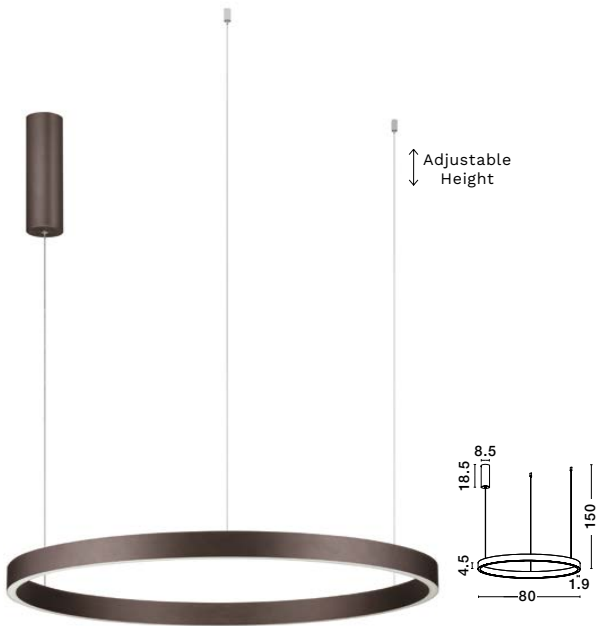

ELOWEN
— 9345650