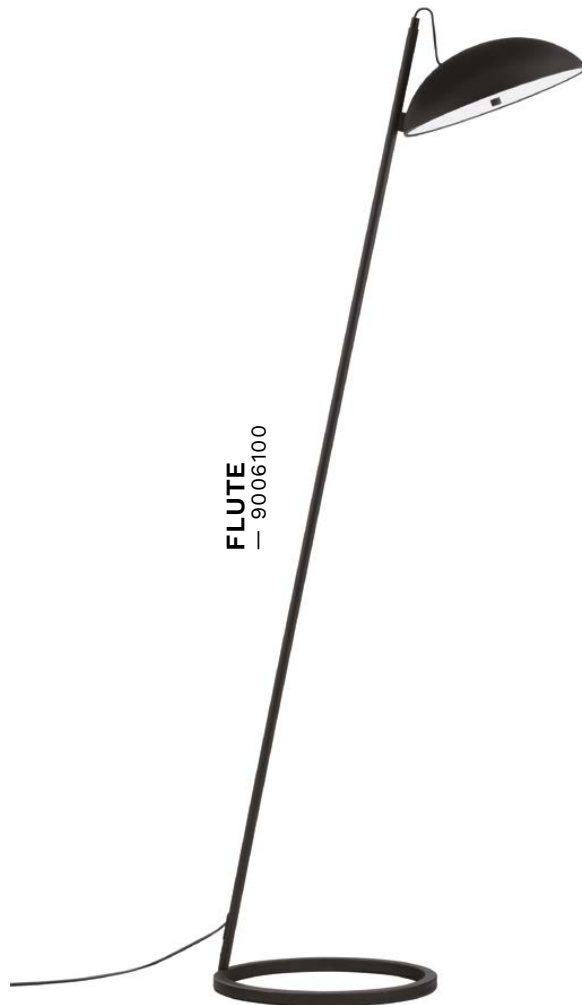

FLUTE

— 9006101

[Dimmable Switch]
Sandy Gold
Aluminium
LED · 18 Watt
220-240 Volt
1105Lm · 3000K
IP20
Cable Length 215 cm
—
D: 20
W: 28
H: 53 cm

FLUTE

— 9006100

[Dimmable Switch]
Sandy Black
Aluminium
LED · 30 Watt
220-240 Volt
1958Lm · 3000K
IP20
Cable Length 215 cm
—
D: 30
W: 55
H: 153 cm