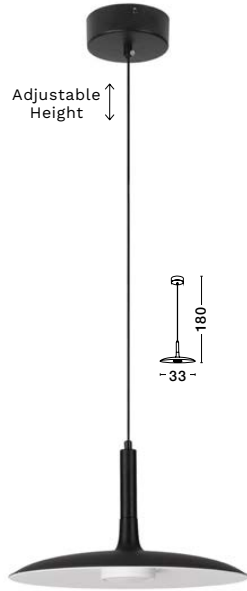

LISI
— 9501212

LISI

— 9501213

Matt Black
Steel & Resin
LED · 16 Watt
220-240 Volt
1100Lm · 3000K
IP20

—
D: 45
H: 180 cm

LISI
— 9501213

OKET

— 9620166