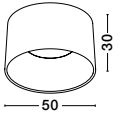

ATIL
— 9870012