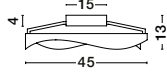

RADON
— 9186950