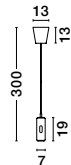

—
D: 13
H: 300 cm

HOLM
— 9870022

HOLM
— 9870023

OPI

— 9695111

Sandy Black
Aluminium
LED · 14 Watt
220-240 Volt
1085Lm · 3000K
IP20

—
D: 20
H: 260 cm

Adjustable Height