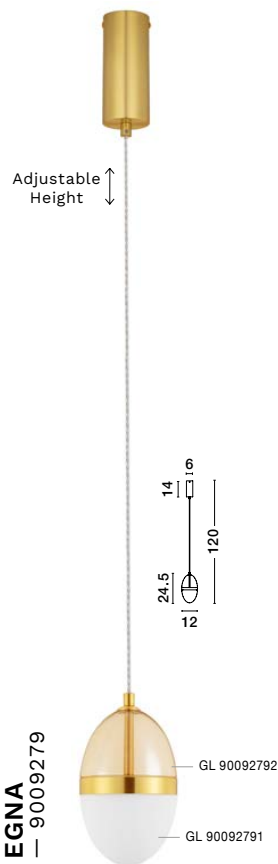

MOVIL
— 9030538

MOVIL
— 9030539

[Triac Dimmable]
Clear & Opal Glass
Platinum Gold
Metal Base
LED · 42 Watt
220-240 Volt
7029Lm · 3000K
IP20
—
L: 110
W: 17
H: 125 cm

MOVIL
— 9030540

[Triac Dimmable]
Clear & Opal Glass
Platinum Gold
Metal Base
LED · 18 Watt
220-240 Volt
2335Lm · 3000K
IP20
—
D: 22
H: 62 cm