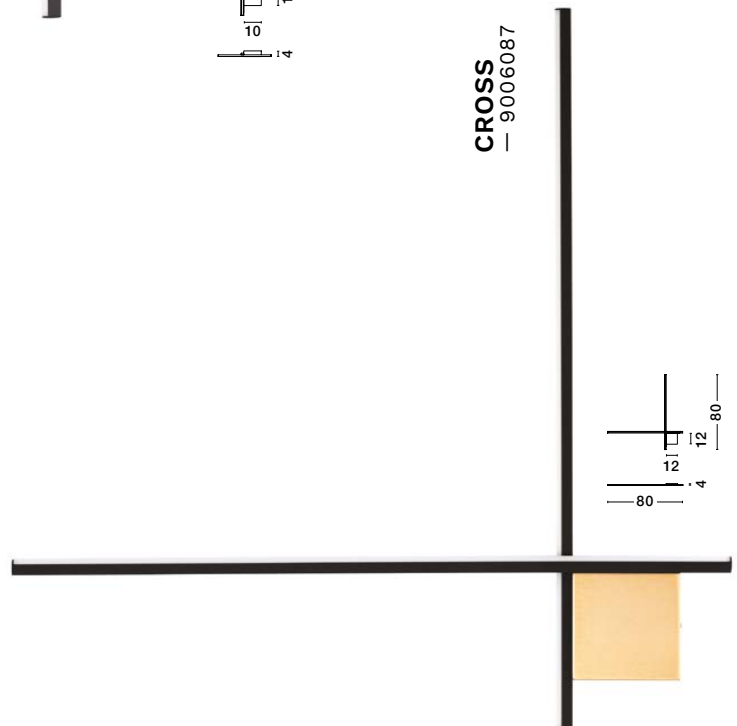

CROSS
— 9006087