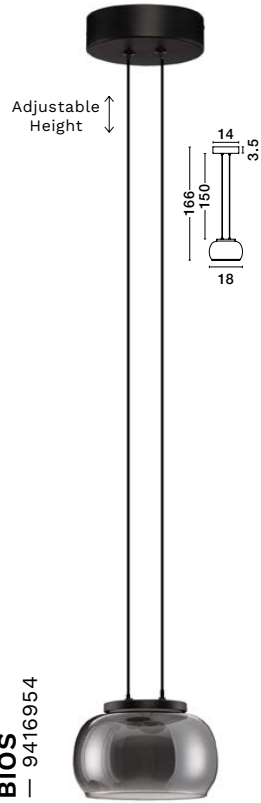

LIGHT UP & DOWN

—
D: 40
H: 16 cm

BIOS

— 9416954

[Triac Dimmable]
Matt Black Metal
& Smoky Gray Glass
LED · 9 Watt
220-240 Volt
628Lm · 3000K
IP20

—
D: 18
H: 166 cm

BIOS
— 9416954

BIOS