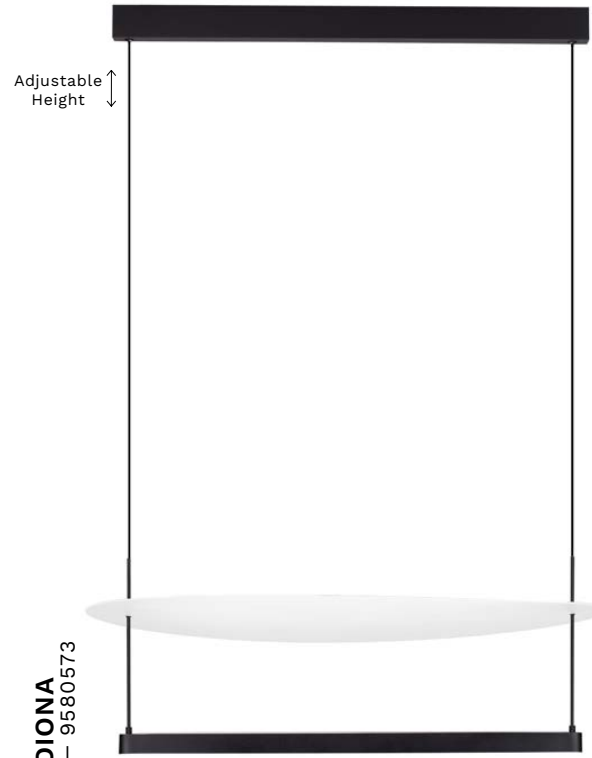

DIONA
— 9580671

DIONA
— 9580571

[Triac Dimmable]
Sandy Black & White
Aluminium
LED · 29 Watt
220-240Volt
1650Lm · 2700K
IP20
—
D: 40
H: 160 cm

DIONA
— 9580572

DIONA
— 9580572

[Triac Dimmable]
Sandy Black & White
Aluminium
LED · 40 Watt
220-240Volt
2560Lm · 2700K
IP20
—
D: 60
H: 160 cm