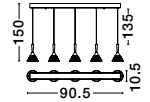

PALUZ
— 9186962

Matt Black
& Rose Gold Metal
Structured Acrylic
LED · 7 Watt
220-240Volt
345Lm · 3000K
IP20
—
D: 10.5
W: 14
H: 26 cm

PALUZ
— 9186963

Matt Black
& Rose Gold Metal
Structured Acrylic
LED · 7 Watt
220-240Volt
345Lm · 3000K
IP20
—
D: 10.5
H: 180 cm

PALUZ
— 9186965

[Triac Dimmable]
Matt Black
& Rose Gold Metal
Structured Acrylic
LED · 30 Watt
220-240Volt
1558Lm · 3000K
IP20
—
D: 32
H: 150 cm

PALUZ
— 9186964

[Triac Dimmable]
Matt Black
& Rose Gold Metal
Structured Acrylic
LED · 30 Watt
220-240Volt
1558Lm · 3000K
IP20
—
L: 90.5
W: 10.5
H: 150 cm