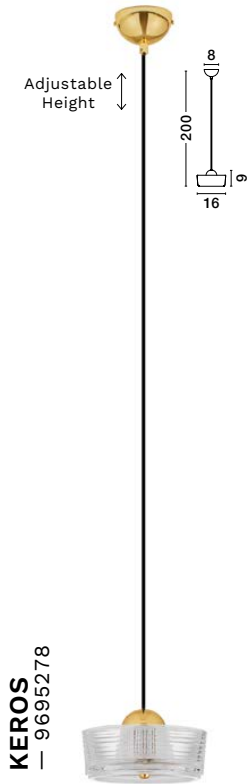

KINARA
— 9019742

[Triac Dimmable]
Platinum Gold
Stainless Steel,
Aluminium & Acrylic
LED · 70 Watt
220-240 Volt
5286Lm · 3000K
IP20
—
D: 60
H: 150 cm

KINARA
— 9019743

[Triac Dimmable]
Platinum Gold
Stainless Steel,
Aluminium & Acrylic
LED · 70 Watt
220-240 Volt
5444Lm · 3000K
IP20
—
L: 90
W: 37
H: 130 cm

KEROS
— 9695278

KEROS
— 9695279

KEROS
— 9695280

KEROS
— 9695282

KEROS
— 9695281

KEROS
— 9695278

Platinum Gold Aluminium & Structured Acrylic
Platinum Gold Base
LED · 6 Watt
220-240Volt
394Lm · 3000K
IP20
—
D: 16
H: 200 cm