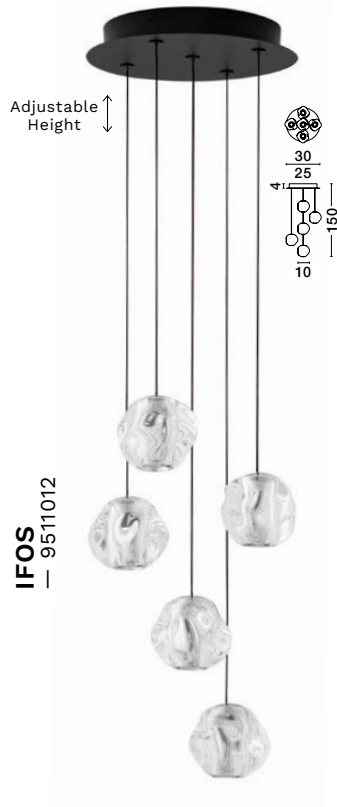

—
D: 30
H: 150 cm

IFOS
— 9511012

IFOS

— 9511014

[Triac Dimmable]
Sandy Black
& Chrome Metal
Clear Acrylic
LED · 48 Watt
220-240 Volt
2540Lm · 3000K
IP20

—
D: 40
H: 220 cm

IFOS
— 9511012

IFOS
— 9511014