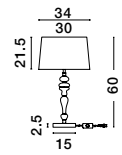

OBRIE
— 9009154

Brass Gold Metal
Orange & Blue
Ceramic
Opal Glass
LED · 27 Watt
100-240 Volt
2032Lm · 3000K
IP20
—
D: 20
H: 215 cm

DAMO
— 9009146

S 90091461

DAMO
— 9009147

S 90091462

DAMO
— 9009148

S 90091461