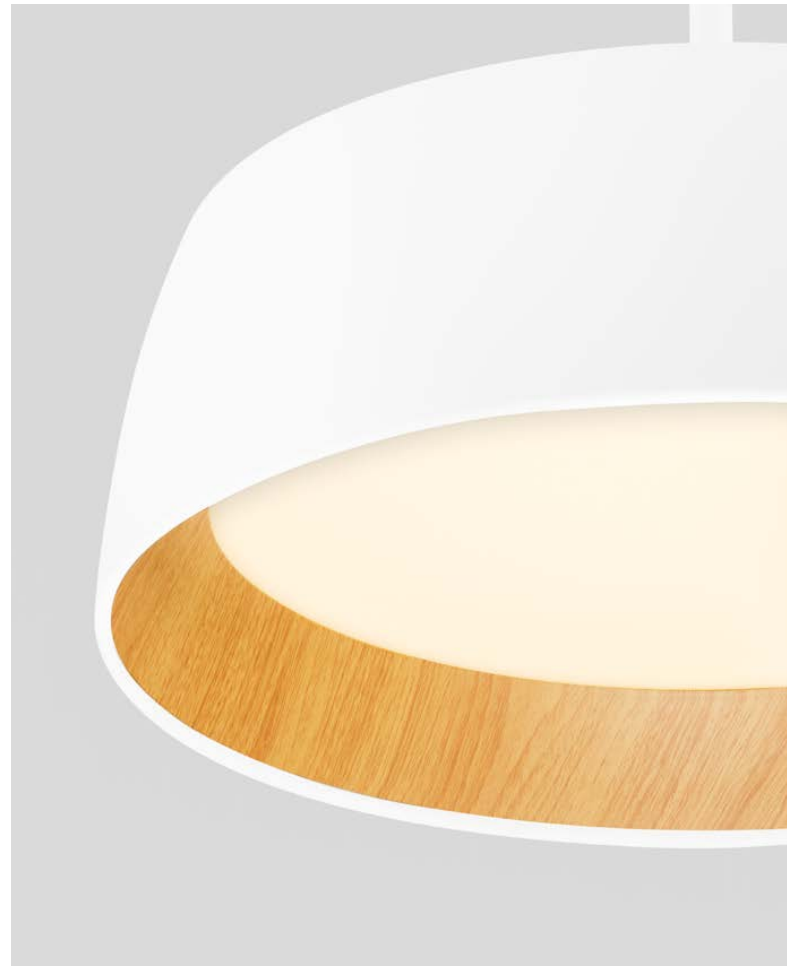

SIGI
— 9030502

[Triac Dimmable]
Sandy White
Aluminium,
Metal, Acrylic
& Wood Color
LED · 40 Watt
220-240Volt
3081Lm · 3000K
IP20

—
D: 45
H: 10 cm

SIGI
— 9030504

[Triac Dimmable]
Sandy White
Aluminium,
Metal, Acrylic
& Wood Color
LED · 50 Watt
220-240Volt
4201Lm · 3000K
IP20

—
D: 60
H: 12 cm

SIGI
— 9030506

[Triac Dimmable]
Sandy Black
Aluminium,
Metal, Acrylic
& Wood Color
LED · 40 Watt
220-240Volt
3111Lm · 3000K
IP20

—
D: 45
H: 180 cm