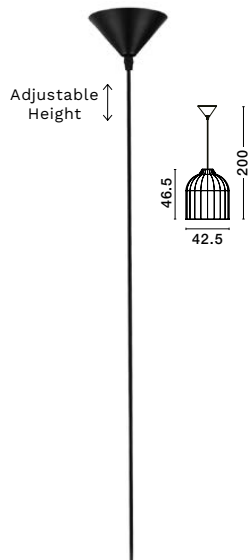

D: 51
H¹: 52
H²: 200 cm

BOLA
— 9586524

BOLA
— 9586526

BOLA
— 9586525

Dried Water Hyacinth
Black Fabric Wire
& Base
LED E27 · 1x12 Watt
100-240 Volt
IP20

BULB EXCLUDED

D: 42.5
H¹: 46.5
H²: 200 cm

BOLA
— 9586525