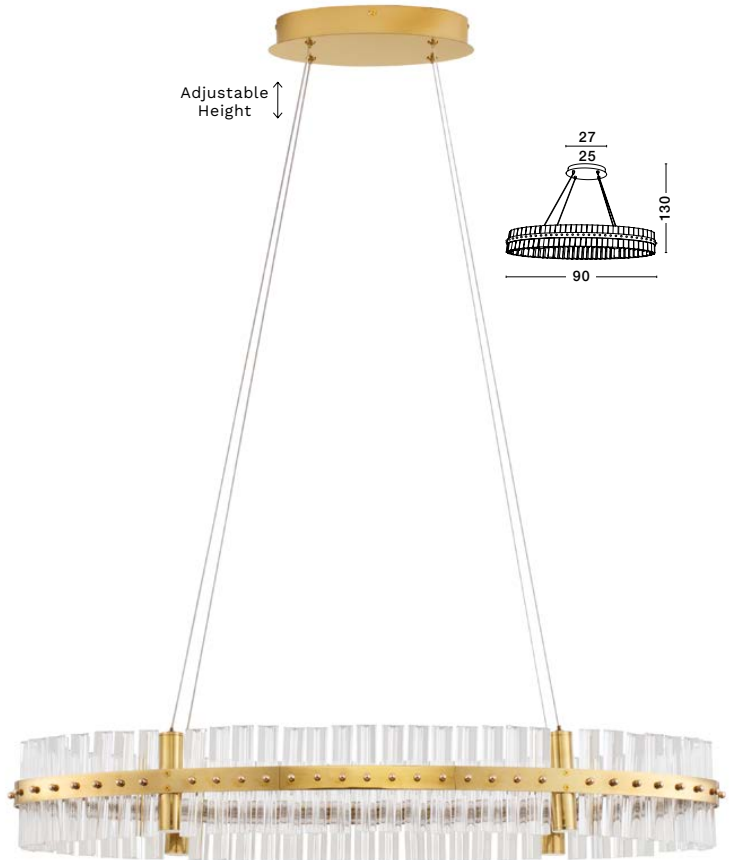

— 9019734

[Triac Dimmable]
Platinum Gold
Stainless Steel
& Glass
LED · 56 Watt
220-240Volt
6339Lm · 3500K
IP20

—
D: 78
H: 130 cm

KEZO
— 9019733

KEZO
— 9019734

KEZO

— 9019735

[Triac Dimmable]
Platinum Gold
Stainless Steel
& Glass
LED · 67 Watt
220-240Volt
5709Lm · 3500K
IP20

—
D: 60
H: 140 cm

KEZO

— 9019736

[Triac Dimmable]
Platinum Gold
Stainless Steel
& Glass
LED · 45 Watt
220-240Volt
4402Lm · 3500K
IP20

—
L: 90
H: 130 cm

KEZO
— 9019735

KEZO
— 9019736

KLELIA

— 9236395

[Triac Dimmable]
Brass Gold Metal
& Clear Acrylic
LED · 17 Watt
220-240 Volt
1451Lm · 3000K
IP20

—
D: 15
H: 140 cm

KLELIA
— 9236396

KLELIA
— 9236395

KLELIA

— 9236396

[Triac Dimmable]
Brass Gold Metal
& Clear Acrylic
LED · 40 Watt
220-240 Volt
3384Lm · 3000K
IP20

—
L: 97
W: 15
H: 120 cm

KLELIA

— 9236393

[Triac Dimmable]
Brass Gold Metal
& Clear Acrylic
LED · 30 Watt
220-240 Volt
2482Lm · 3000K
IP20

—
D: 15
H: 150 cm

KLELIA
— 9236393

KLELIA

— 9236394