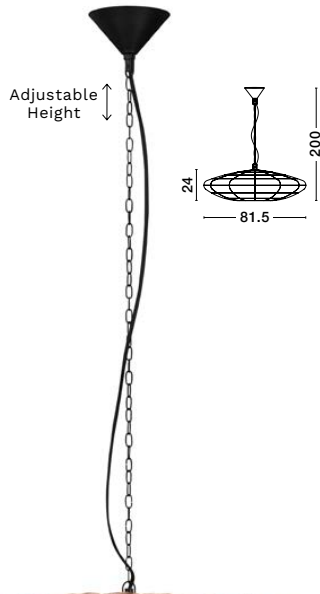

BOLA
— 9586522

Dried Water Hyacinth
Black Fabric Wire
& Base
LED E27 · 1x12 Watt
100-240 Volt
IP20

BULB EXCLUDED

D: 81.5
H¹: 24
H²: 200 cm