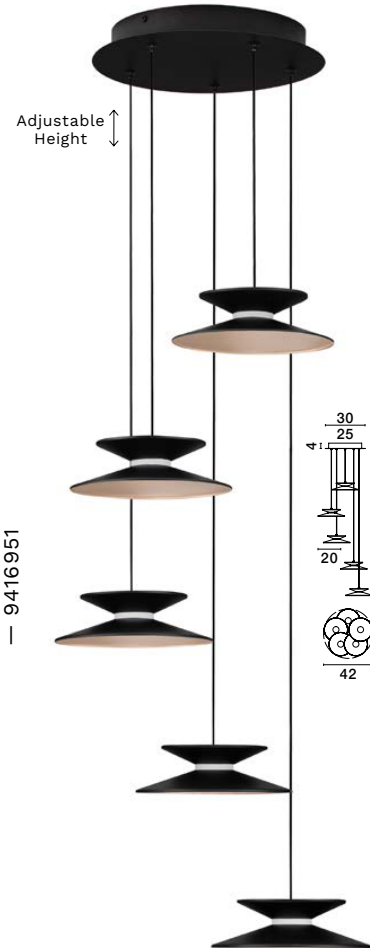

MORFI
— 9416951