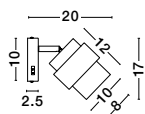

SIANNA
— 9236387

SIANNA
— 9236388

SIANNA
— 9236389

SIANNA
— 9236387

Smoky Glass
Sandy Black
& Brass Gold Metal
LED E27 · 2x12 Watt
100-240 Volt
IP20

BULB EXCLUDED

—
L: 47
W: 17
H: 20 cm

SIANNA
— 9236388

Smoky Glass
Sandy Black
& Brass Gold Metal
LED E27 · 3x12 Watt
100-240 Volt
IP20

BULB EXCLUDED

—
L: 70
W: 17
H: 20 cm

SIANNA
— 9236389

Smoky Glass
Sandy Black
& Brass Gold Metal
LED E27 · 1x12 Watt
100-240 Volt
IP20

BULB EXCLUDED

—
D: 10
W: 20
H: 20 cm