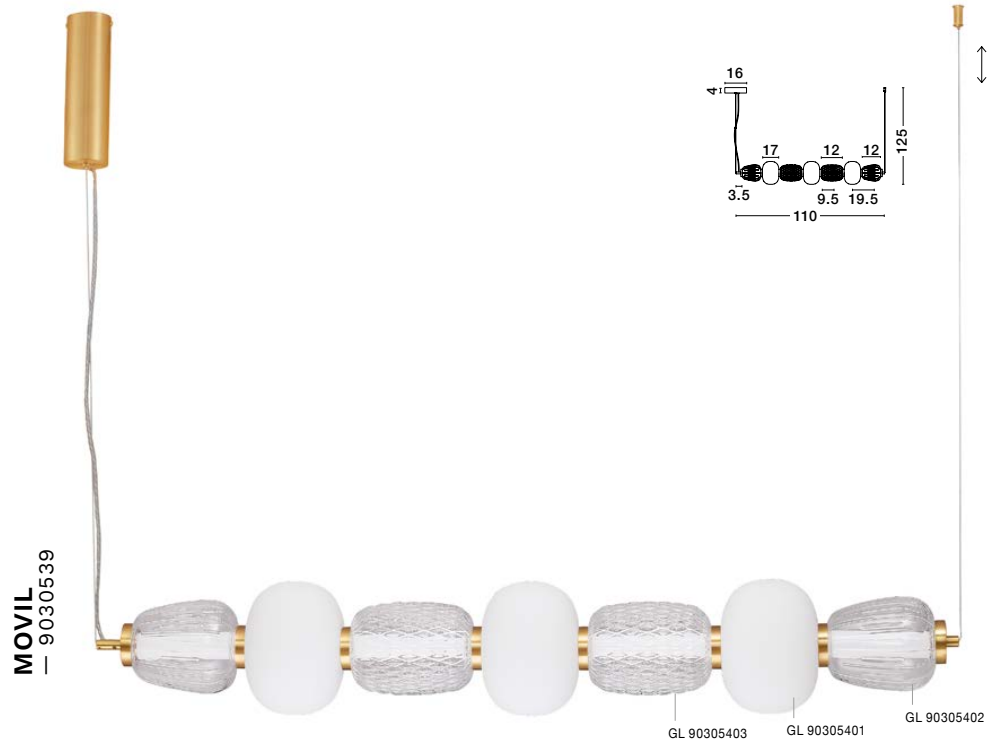

MOVIL
— 9030538

MOVIL
— 9030539

[Triac Dimmable]
Clear & Opal Glass
Platinum Gold
Metal Base
LED · 42 Watt
220-240 Volt
7029Lm · 3000K
IP20
—
L: 110
W: 17
H: 125 cm

MOVIL
— 9030540

[Triac Dimmable]
Clear & Opal Glass
Platinum Gold
Metal Base
LED · 18 Watt
220-240 Volt
2335Lm · 3000K
IP20
—
D: 22
H: 62 cm