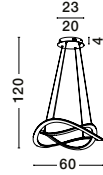

—
L: 150
H: 120 cm

CELESTIA
— 9030644

[Triac Dimmable]
Black Aluminium
& Acrylic
LED · 87 Watt
220-240 Volt
3141Lm · 3000K
IP20
—
D: 60
H: 120 cm

CELESTIA
— 9030644

ALSO
YOU CAN
DO

CELESTIA
— 9030645

[Triac Dimmable]
Brass Gold,
Aluminium
& Acrylic
LED · 87 Watt
220-240 Volt
3141Lm · 3000K
IP20
—
D: 60
H: 120 cm