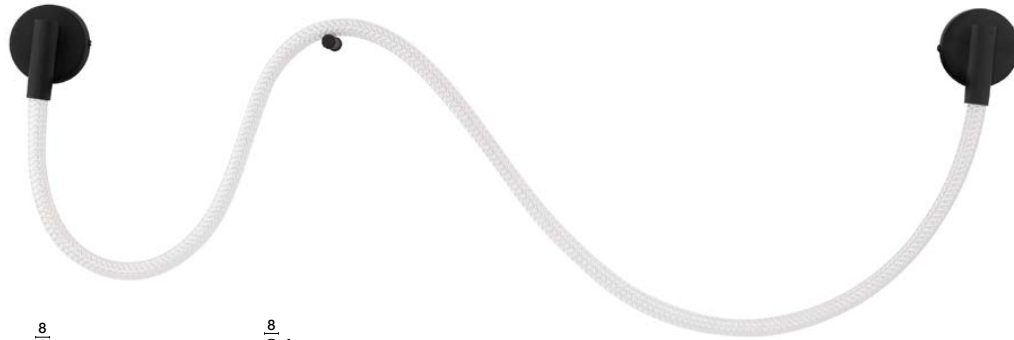

ILANE
— 9780102