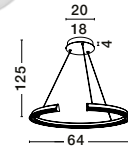

ELMO

— 9019729

[Triac Dimmable]
Chrome Stainless
Steel, Aluminium &
Acrylic

LED · 48 Watt
220-240Volt
2878Lm · 3500K
IP20

—
D: 64
H: 125 cm