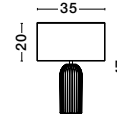

AMMOS
— 9540244