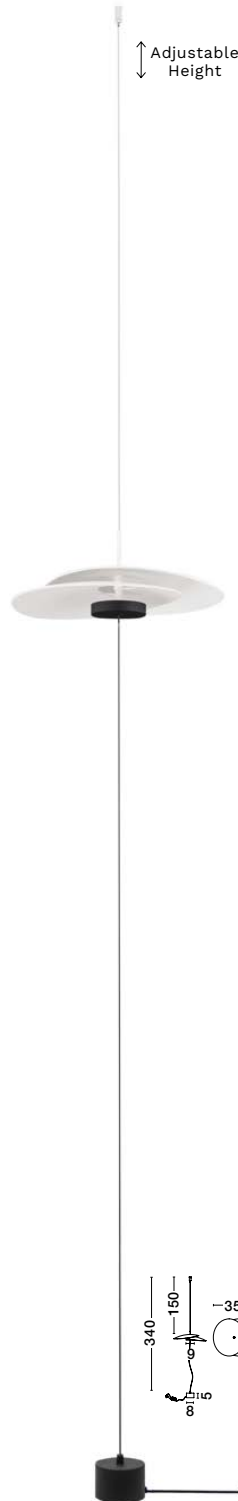

—
D: 50
H: 120 cm

OLEA
— 9580694

OLEA
— 9580697

OLEA
— 9580696

OLEA
— 9580695

OLEA
— 9580694

[Triac Dimmable]
Sandy White
Aluminium
LED · 16 Watt
220-240Volt
537Lm · 3000K
IP20
—
D: 35
W: 32
H: 190 cm

OLEA
— 9580695