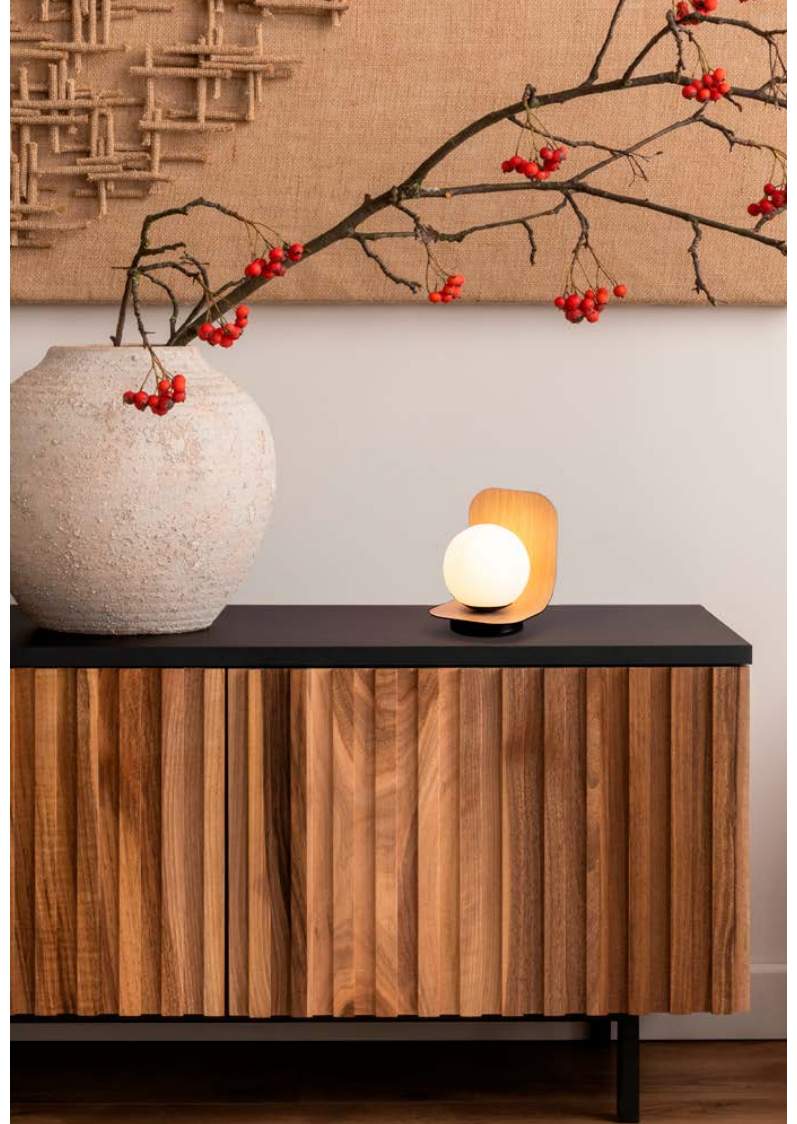

KAMEN

— 9001083

Sandy Black Metal
& Straw Shade
LED E14 · 1x5 Watt
100-240 Volt · IP20

BULB EXCLUDED

Cable Length 150 cm
Switch On/Off

—
L: 14
W: 10
H: 18 cm

KAMEN
— 9001083

KAMEN

— 9001084

Natural Wood colour
Sandy Black Metal
& Straw Shade
LED E14 · 1x5 Watt
100-240 Volt · IP20

BULB EXCLUDED

Cable Length 150 cm
Switch On/Off

—
L: 14
W: 10
H: 18 cm

KAMEN
— 9001084