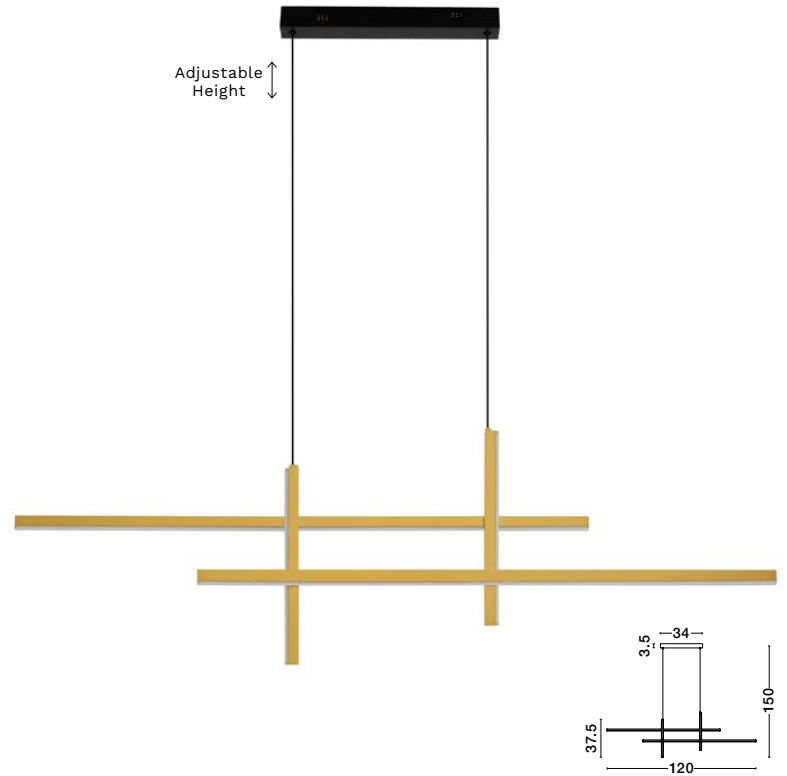

CELESTIA
— 9030645

ALSO
YOU CAN
DO

ANTAMA
— 9001113

ANTAMA
— 9001111

ANTAMA
— 9001112

ANTAMA
— 9001111

[Triac Dimmable]
Sandy Black & Gold
Steel & Aluminium
LED · 43 Watt
220-240Volt
1478Lm · 3200K
IP20
—
L: 120
W: 5
H: 150 cm