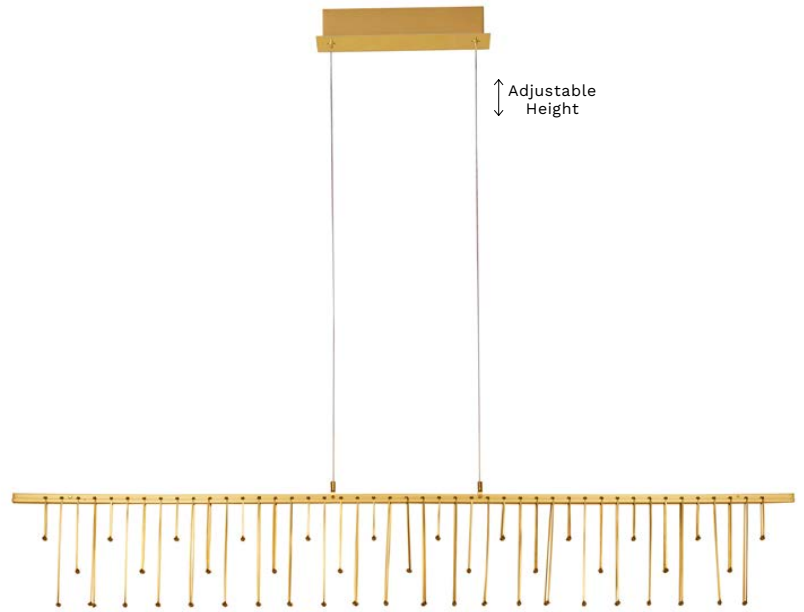

—
D: 80
H: 200 cm

STELLAR
— 9186968

STELLAR
— 9186970

STELLAR
— 9186974

[Triac Dimmable]
Gold Copper Metal
LED · 26 Watt
220-240 Volt
1981Lm · 3000K
IP20

—
D: 65
H: 150 cm

STELLAR
— 9186974

STELLAR
— 9186976

[Triac Dimmable]
Gold Copper Metal
LED · 31 Watt
220-240 Volt
2562Lm · 3000K
IP20

—
D: 80
H: 150 cm

STELLAR
— 9186976

STELLAR
— 9186978

[Triac Dimmable]
Gold Copper Metal
LED · 36 Watt
220-240 Volt
3073Lm · 3000K
IP20

—
D: 100
H: 150 cm

STELLAR
— 9186978

STELLAR
— 9186972

Adjustable Height

STELLAR
— 9186980

STELLAR
— 9186982

STELLAR
— 9186972

[Triac Dimmable]
Gold Copper Metal
LED · 17 Watt
220-240 Volt
1355Lm · 3000K
IP20
—
L: 120
W: 8
H: 150 cm

STELLAR
— 9186980

[Touch Dimmable]
Gold Copper Metal
LED · 16 Watt
220-240 Volt
1092Lm · 3000K
IP20
Cable Length 215 cm
—
D: 30
W: 30
H: 45 cm

STELLAR
— 9186982

[Touch Dimmable]
Gold Copper Metal
LED · 17 Watt
220-240 Volt
1258Lm · 3000K
IP20
Cable Length 215 cm
—
D: 40
W: 40
H: 140 cm