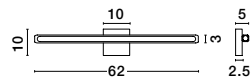

LIOS
— 9088110