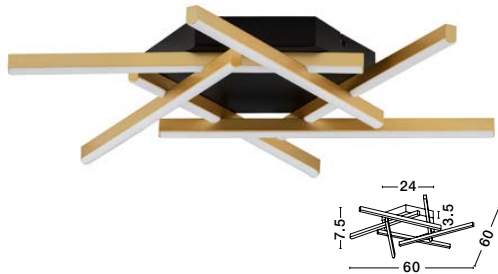

CELESTIA
— 9030645

ALSO
YOU CAN
DO

ANTAMA
— 9001113

ANTAMA
— 9001111

ANTAMA
— 9001112

ANTAMA
— 9001111

[Triac Dimmable]
Sandy Black & Gold
Steel & Aluminium
LED · 43 Watt
220-240Volt
1478Lm · 3200K
IP20
—
L: 120
W: 5
H: 150 cm