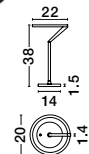

TILIA

— 9088146

Sandy Black
Aluminium
LED · 10 Watt
220-240 Volt
457Lm · IP20
2700-3000-4000K
CCT Dip Switch

—
D: 22
H: 10 cm

TILIA

— 9088147

[Triac Dimmable]
Sandy Black
Aluminium
LED · 44 Watt
220-240 Volt
2277Lm · IP20
2700-3000-4000K
CCT Dip Switch

LIGHT UP & DOWN

—
D: 60
H: 20 cm

TILIA

— 9088148

[Triac Dimmable]
Sandy Black
Aluminium
LED · 31 Watt
220-240 Volt
2210Lm · IP20
2700-3000-4000K
CCT Dip Switch

LIGHT UP & DOWN

—
D: 60
H: 250 cm

TILIA

— 9088149

[Touch Dimmable]
Sandy Black
Aluminium
LED · 16 Watt
220-240 Volt
612Lm · 3000K
IP20

—
D: 22
H: 38 cm

Adjustable
Height

Touch Dimmable