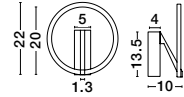

TILIA
— 9088146