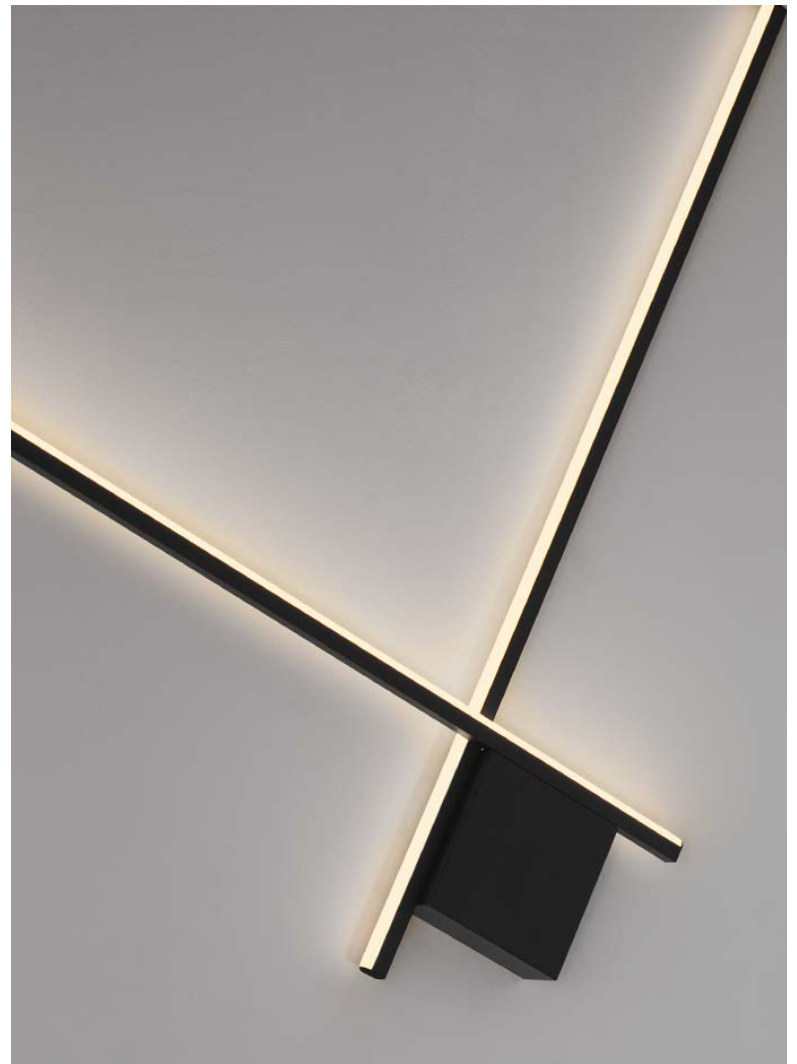

—
L: 50
W: 4
H: 50 cm

CROSS

— 9006086

[Triac Dimmable]
Sandy Black
Aluminium
LED · 21 Watt
220-240 Volt
1351Lm · 2700K
IP20

—
L: 80
W: 4
H: 80 cm

CROSS
— 9006086

CROSS
— 9006082

CROSS
— 9006084