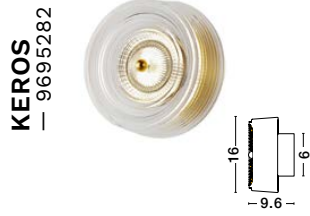

KINARA
— 9019742

[Triac Dimmable]
Platinum Gold
Stainless Steel,
Aluminium & Acrylic
LED · 70 Watt
220-240 Volt
5286Lm · 3000K
IP20
—
D: 60
H: 150 cm

KINARA
— 9019743

[Triac Dimmable]
Platinum Gold
Stainless Steel,
Aluminium & Acrylic
LED · 70 Watt
220-240 Volt
5444Lm · 3000K
IP20
—
L: 90
W: 37
H: 130 cm

KEROS
— 9695278

KEROS
— 9695279

KEROS
— 9695280

KEROS
— 9695282

KEROS
— 9695281

KEROS
— 9695278

Platinum Gold Aluminium & Structured Acrylic
Platinum Gold Base
LED · 6 Watt
220-240Volt
394Lm · 3000K
IP20
—
D: 16
H: 200 cm