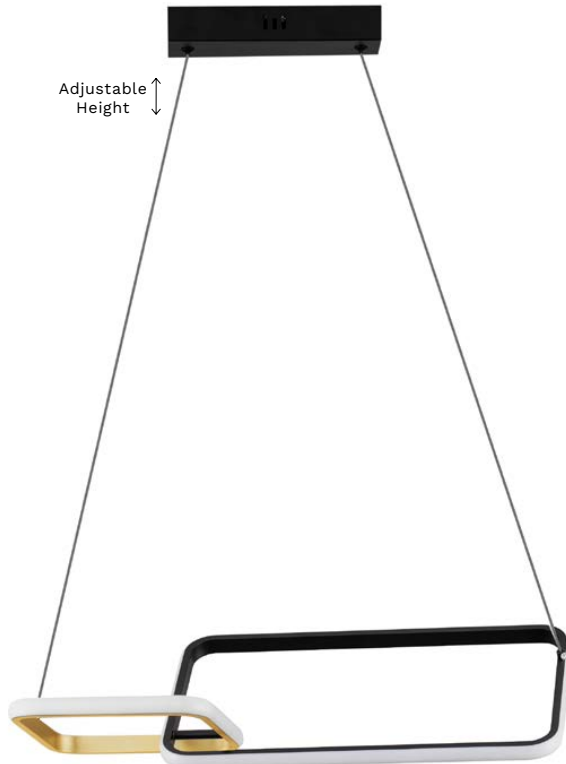

IMAR
— 9001107