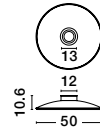

ESTI
— 9088125