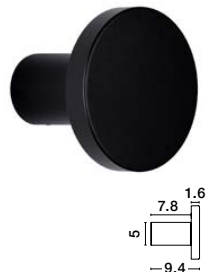

NANO
— 9540249

CROSS

— 9006082

Sandy Black
Aluminium
LED · 10 Watt
220-240 Volt
660Lm · 2700K
IP20

—
L: 30
W: 4
H: 30 cm

CROSS

— 9006084

[Triac Dimmable]
Sandy Black
Aluminium
LED · 15 Watt
220-240 Volt
880Lm · 2700K
IP20