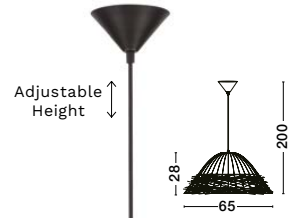

NATU

— 9586513

Natural Seagrass
Black Fabric Wire
& Base
LED E27 · 1x12 Watt
100-240 Volt
IP20

BULB EXCLUDED

D: 86
H¹: 30
H²: 200 cm

NATU

— 9586515

Natural Seagrass
Black Fabric Wire
& Base
LED E27 · 1x12 Watt
100-240 Volt
IP20

BULB EXCLUDED

D: 65
H¹: 28
H²: 200 cm