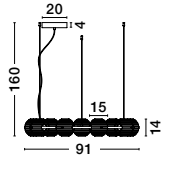

LAS

— 9009135

[Triac Dimmable]
Sandy Black
& Gold Metal
Smoky Gray Glass
LED · 60 Watt
220-240 Volt
6087Lm · 3000K
IP20

—
D: 63
H: 160 cm

LAS
— 9009135

GL 90091371

Adjustable
Height

LAS
— 9009136

GL 90091371