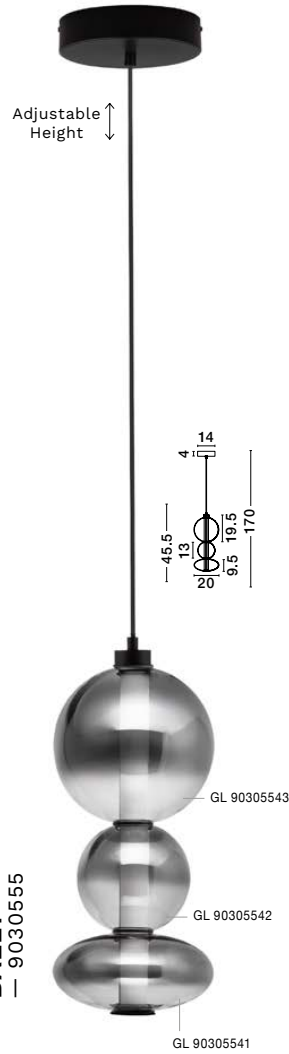

—
D: 20
H: 158 cm

BALLY
— 9030554

BALLY
— 9030555

[Triac Dimmable]
Matt Black Metal
& Smoky Gray Glass
LED · 20 Watt
220-240 Volt
2686Lm · 3000K
IP20

—
D: 20
H: 170 cm

BALLY
— 9030555

BALLY
— 9030556

[Triac Dimmable]
Matt Black Metal
& Smoky Gray Glass
LED · 36 Watt
220-240 Volt
4619Lm · 3000K
IP20