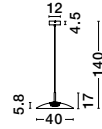

LIGHT UP & DOWN

—
D: 60
H: 153 cm

POLIFEMO
— 9620144

GL 96201441

POLIFEMO
— 9620145

GL 96201451

Adjustable Height

Adjustable Height