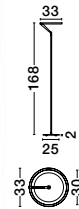

Touch Dimmable

TILIA
— 9088150

TILIA
— 9088143

TILIA
— 9088142

Touch Dimmable

TILIA
— 9088142

[Touch Dimmable]
Moca Coffee
Aluminium
LED · 26 Watt
220-240 Volt
1149Lm · 3000K
IP20
—
D: 33
H: 168 cm

TILIA
— 9088143