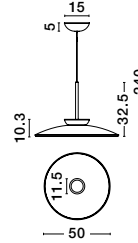

ESTI

— 9088125

[Triac Dimmable]
Foggy Nickel
Aluminium
& Smoky Glass
LED · 33 Watt
220-240 Volt
1721Lm · 3000K
IP20

—
D: 50
W: 10.6 cm