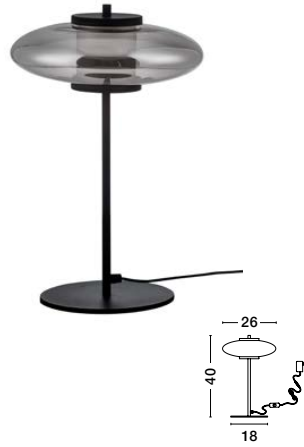

BALLET
— 9416946

[Triac Dimmable]
Sandy Black Metal
& Smoky Gray Glass
LED · 24 Watt
220-240 Volt
660Lm · 3000K
IP20
—
D: 35
H: 169 cm

BALLET
— 9416948

Adjustable
Height

BALLET
— 9416947

GL 94169461

BALLET
— 9416947