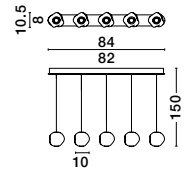

IFOS
— 9186810

IFOS
— 9186810

Sandy Black
& Chrome Metal
Clear Acrylic
LED · 17 Watt
220-240 Volt
1100Lm · 3000K
IP20
—
D: 12
W: 13.5
H: 67 cm

IFOS
— 9511013

[Triac Dimmable]
Sandy Black
& Chrome Metal
Clear Acrylic
LED · 25 Watt
220-240 Volt
1340Lm · 3000K
IP20
—
L: 84
W: 10
H: 150 cm

IFOS
— 9511015

[Triac Dimmable]
Sandy Black
& Chrome Metal
Clear Acrylic
LED · 87 Watt
220-240 Volt
5057Lm · 3000K
IP20
—
D: 60
H: 210 cm