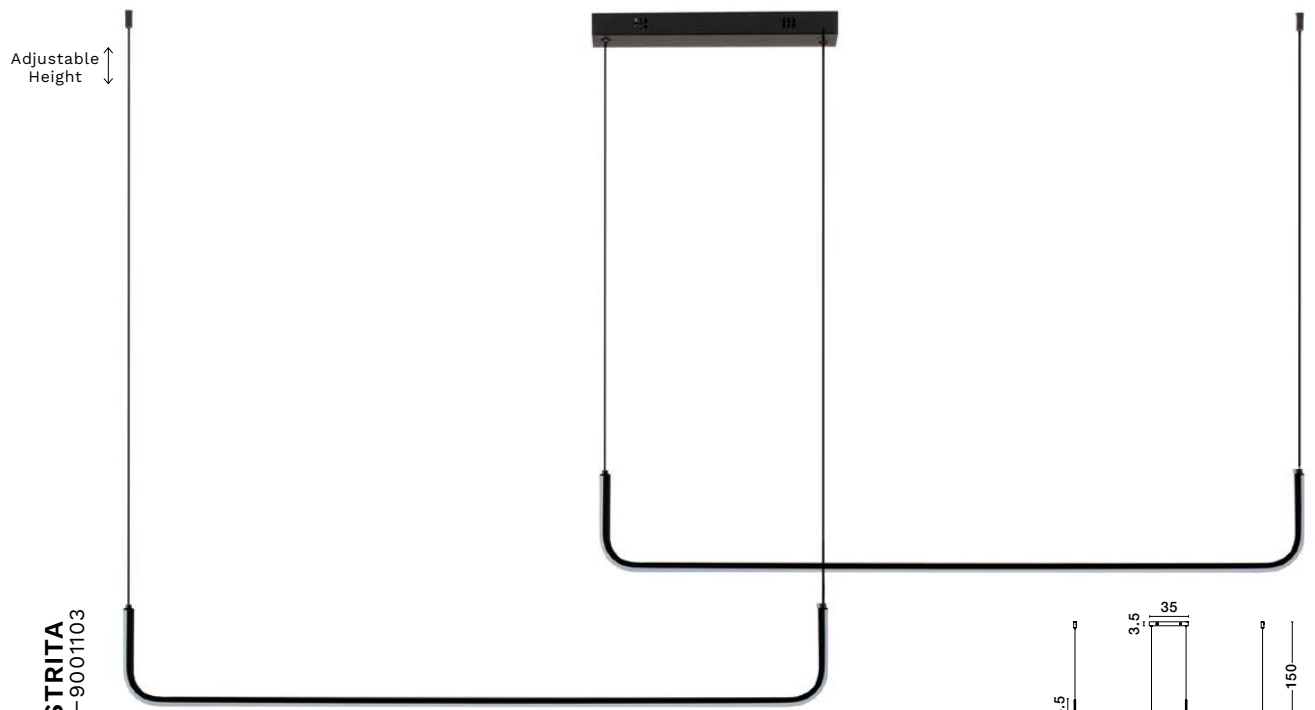

—
L: 165
W: 7
H: 150 cm

STRITA

— 9006088

[Triac Dimmable]
Sandy Black
Aluminium
LED · 40 Watt
220-240Volt
2856Lm · 3000K
IP20

—
L: 150
H: 120 cm

STRITA

— 9006089

[Triac Dimmable]
Brass Gold
Aluminium
LED · 40 Watt
220-240Volt
2856Lm · 3000K
IP20