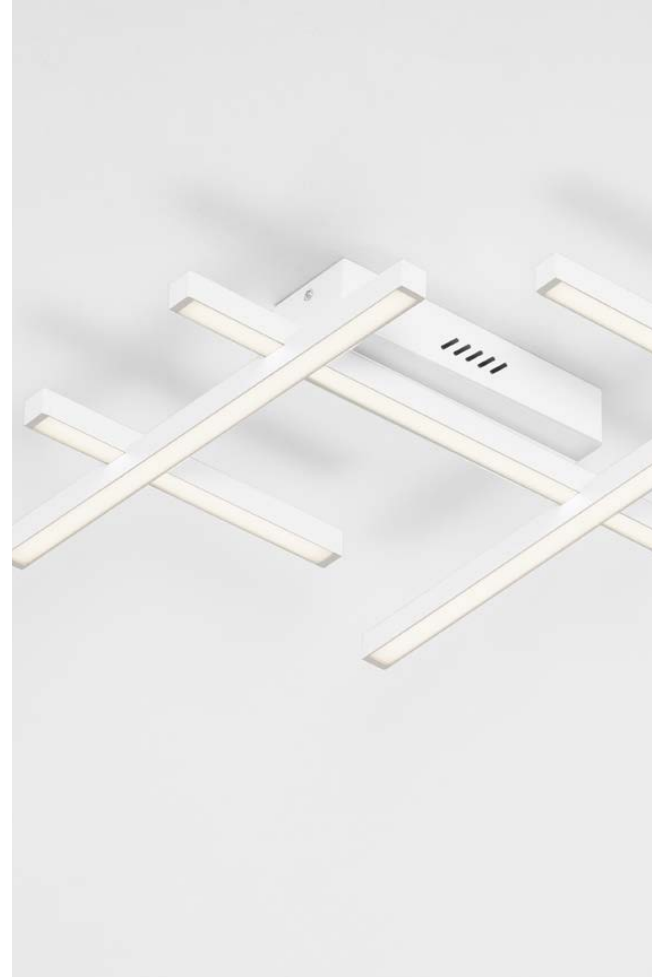

—
L: 80
W: 62
H: 8 cm

PACE

— 9002060

[Triac Dimmable]
Sandy Black
Aluminium & Acrylic
LED · 63 Watt
220-240Volt
4020Lm · 3000K
IP20

—
L: 80
W: 62
H: 8 cm

PUIZE

— 9002050

[Triac Dimmable]
Sandy Black
Aluminium
LED · 21 Watt
220-240 Volt
1665Lm · 3000K
IP20
—
L: 80
W: 6
H: 140 cm