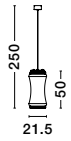

—
D: 21.5
H₁: 50
H₂: 250 cm

Adjustable
Height ↑↓

GL 96952850

ANAPNOE
— 9695285

Adjustable
Height ↑↓

GL 96952851

GL 96952850

ANAPNOE
— 9695284