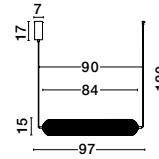

KLELIA
— 9236395

KLELIA

— 9236396

[Triac Dimmable]
Brass Gold Metal
& Clear Acrylic
LED · 40 Watt
220-240 Volt
3384Lm · 3000K
IP20

—
L: 97
W: 15
H: 120 cm

KLELIA

— 9236393

[Triac Dimmable]
Brass Gold Metal
& Clear Acrylic
LED · 30 Watt
220-240 Volt
2482Lm · 3000K
IP20

—
D: 15
H: 150 cm