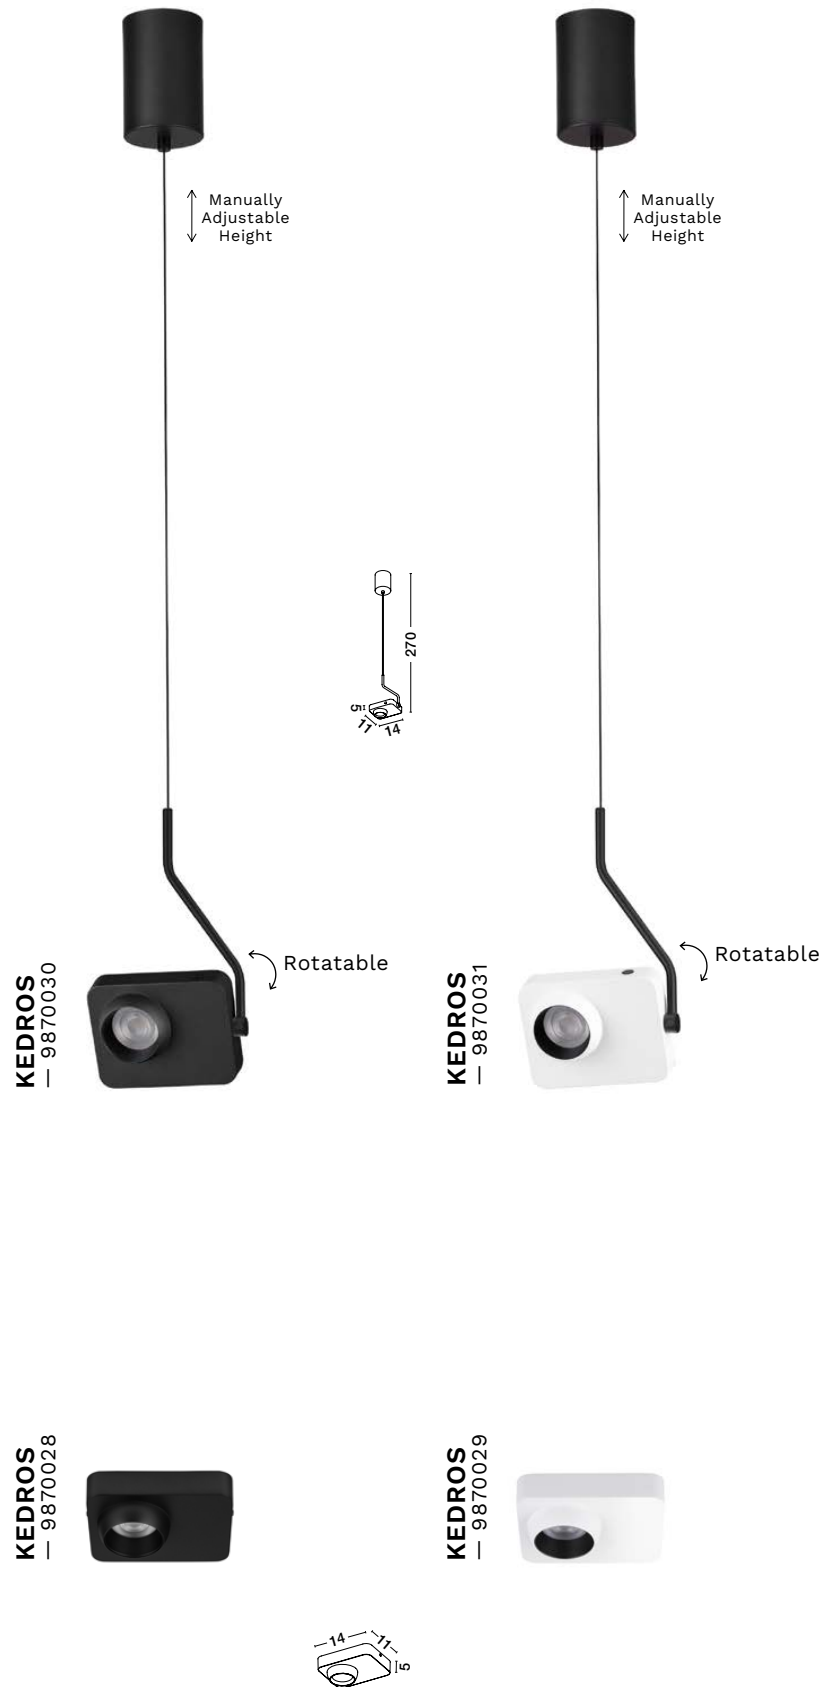

KEDROS
— 9870028

Black Aluminium
& Steel
Fingerprint
Resistant Paint
LED · 9 Watt
220-240 Volt
717Lm · 3000K
IP20
—
L: 14
W: 11
H: 5 cm

KEDROS
— 9870029

White Aluminium
& Steel
Fingerprint
Resistant Paint
LED · 9 Watt
220-240 Volt
717Lm · 3000K
IP20
—
L: 14
W: 11
H: 5 cm

KEDROS
— 9870030

[Touch Dimmable]
Black Aluminium
& Steel
Fingerprint
Resistant Paint
LED · 9 Watt
220-240 Volt
717Lm · 3000K
IP20
—
L: 14
W: 11
H: 270 cm

KEDROS
— 9870031

[Touch Dimmable]
White Aluminium
& Steel
Fingerprint
Resistant Paint
LED · 9 Watt
220-240 Volt
717Lm · 3000K
IP20
—
L: 14
W: 11
H: 270 cm