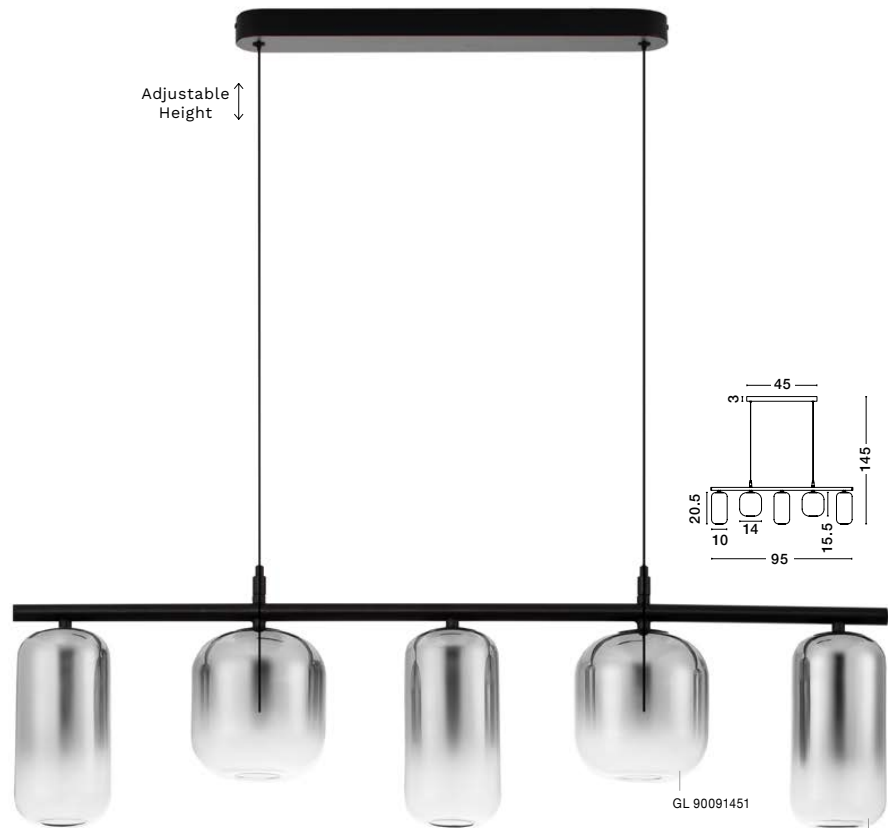

—
L: 95
W: 14
H: 145 cm

AELIA

— 9009145

Matt Black Metal
& Smoky Gray Glass
LED · 3 Watt
220-240Volt
478Lm · 3000K
IP20

—
D: 14
W: 20.5
H: 22 cm

AELIA
— 9009142

AELIA
— 9009143

GL 90091451