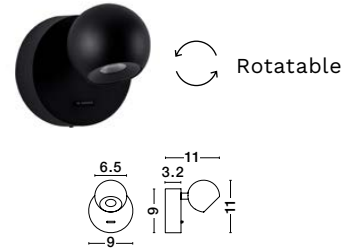

SFERA
— 9540255