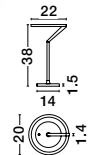

TILIA

— 9088134

Moca Coffee
Aluminium
LED · 10 Watt
220-240 Volt
457Lm · IP20
2700-3000-4000K
CCT Dip Switch

—
D: 22
H: 10 cm

TILIA

— 9088136

[Triac Dimmable]
Moca Coffee
Aluminium
LED · 44 Watt
220-240 Volt
2277Lm · IP20
2700-3000-4000K
CCT Dip Switch

LIGHT UP & DOWN

—
D: 60
H: 20 cm

TILIA

— 9088138

[Triac Dimmable]
Moca Coffee
Aluminium
LED · 31 Watt
220-240 Volt
2210Lm · IP20
2700-3000-4000K
CCT Dip Switch

LIGHT UP & DOWN

—
D: 60
H: 250 cm

TILIA

— 9088140

[Touch Dimmable]
Moca Coffee
Aluminium
LED · 16 Watt
220-240 Volt
612Lm · 3000K
IP20

—
D: 22
H: 38 cm

Adjustable
Height

Touch Dimmable