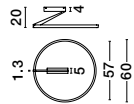

TILIA
— 9088147