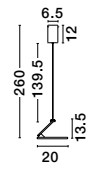

OPI

— 9695111

Sandy Black
Aluminium
LED · 14 Watt
220-240 Volt
1085Lm · 3000K
IP20

—
D: 20
H: 260 cm

Adjustable Height

Adjustable Height

OPI

— 9695112

Sandy White
Aluminium
LED · 14 Watt
220-240 Volt
1085Lm · 3000K
IP20

—
D: 20
H: 260 cm

Rotatable

OPI — 9695112

Rotatable

OPI — 9695111

GEA

— 9501209

Sandy Black
Steel, Aluminium
& Acrylic
LED · 22 Watt
220-240 Volt
2600Lm · 3000K
IP20

—
L: 100
W: 30
H: 180 cm

Adjustable Height

ALSO YOU CAN DO

Adjustable

GEA — 9501209