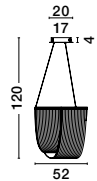

—
Total cable Length:
300 cm
L: 150
W: 2.5
H: 150 cm

Adjustable
Height

VALENTIN
— 9030636

VALENTIN
— 9030637

VALENTIN
— 9030638

VALENTIN
— 9030636

[Triac Dimmable]
Brass Gold
Aluminium & Acrylic
LED · 35 Watt
220-240 Volt
2995Lm · 3000K
IP20