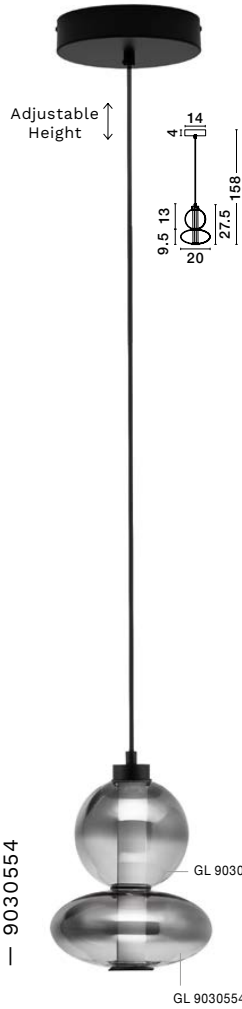

BALLY
— 9030554

[Triac Dimmable]
Matt Black Metal
& Smoky Gray Glass
LED · 12 Watt
220-240 Volt
1636Lm · 3000K
IP20

—
D: 20
H: 158 cm

BALLY
— 9030554

BALLY
— 9030555

[Triac Dimmable]
Matt Black Metal
& Smoky Gray Glass
LED · 20 Watt
220-240 Volt
2686Lm · 3000K
IP20

—
D: 20
H: 170 cm