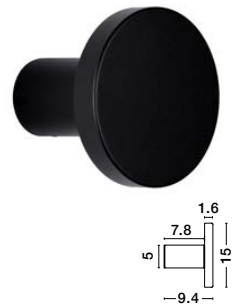

NANO
— 9540249

CROSS

— 9006082

Sandy Black
Aluminium
LED · 10 Watt
220-240 Volt
660Lm · 2700K
IP20

—
L: 30
W: 4
H: 30 cm

CROSS

— 9006084

[Triac Dimmable]
Sandy Black
Aluminium
LED · 15 Watt
220-240 Volt
880Lm · 2700K
IP20