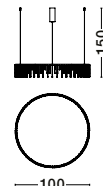

STELLAR
— 9186975

[Triac Dimmable]
Black Chrome
Copper Metal
LED · 26 Watt
220-240 Volt
1981Lm · 3000K
IP20

—
D: 65
H: 150 cm

STELLAR
— 9186977

[Triac Dimmable]
Black Chrome
Copper Metal
LED · 31 Watt
220-240 Volt
2562Lm · 3000K
IP20

—
D: 80
H: 150 cm

STELLAR
— 9186979

[Triac Dimmable]
Black Chrome
Copper Metal
LED · 36 Watt
220-240 Volt
3073Lm · 3000K
IP20

—
D: 100
H: 150 cm