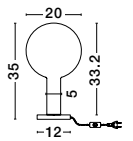

—
D: 20
H: 35 cm

NOSTOS
— 9009103

NOSTOS
— 9009104

NOSTOS
— 9009105

PLUMA
— 9030544

Gold Metal
Glossy Jasper
& Purple Glass
LED · 9 Watt
220-240 Volt
914Lm · 3000K
IP20
—
D: 15
H: 179 cm

PLUMA
— 9030545

Gold Metal
Glossy Yellow
& Pink Glass
LED · 9 Watt
220-240 Volt
914Lm · 3000K
IP20
—
D: 15
H: 179 cm