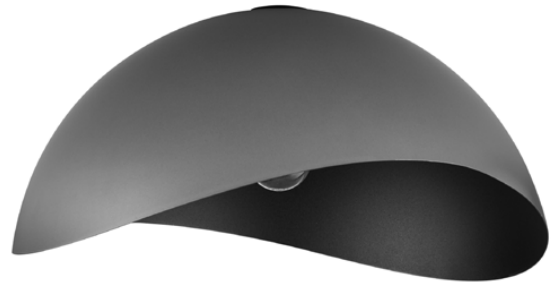

OPSI
— 9695298

OPSI
— 9695299

OPSI
— 9695303

OPSI
— 9695304

OPSI
— 9695306

OPSI
— 9695307

OPSI
— 9695298

Sandy White
Metal
LED E27 · 1x12 Watt
100-240Volt
IP20