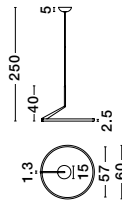

LIGHT UP & DOWN

—
D: 60
H: 20 cm

TILIA
— 9088139

Adjustable
Height

TILIA
— 9088135

TILIA

— 9088139

[Triac Dimmable]
Foggy Nickel
Aluminium
LED · 31 Watt
220-240 Volt
2210Lm · IP20
2700-3000-4000K
CCT Dip Switch