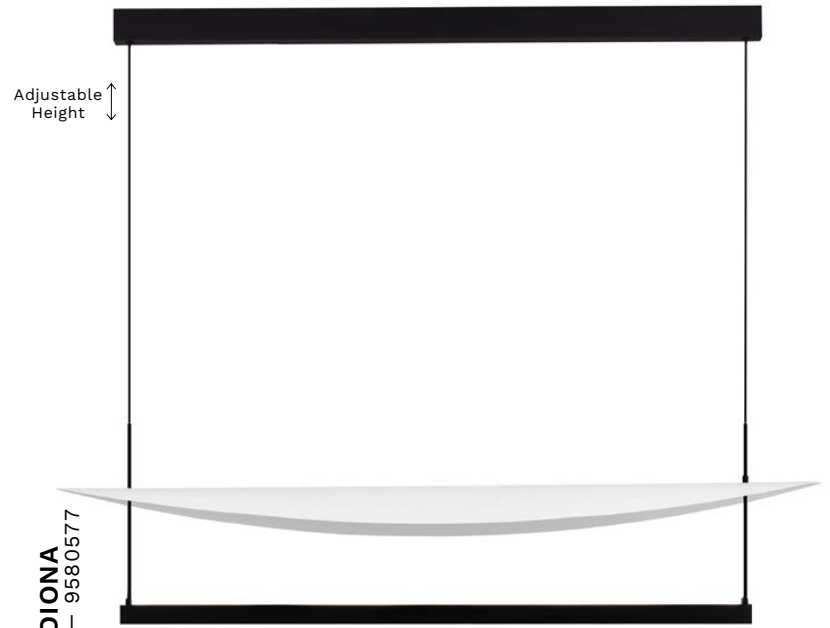

DIONA
— 9580577