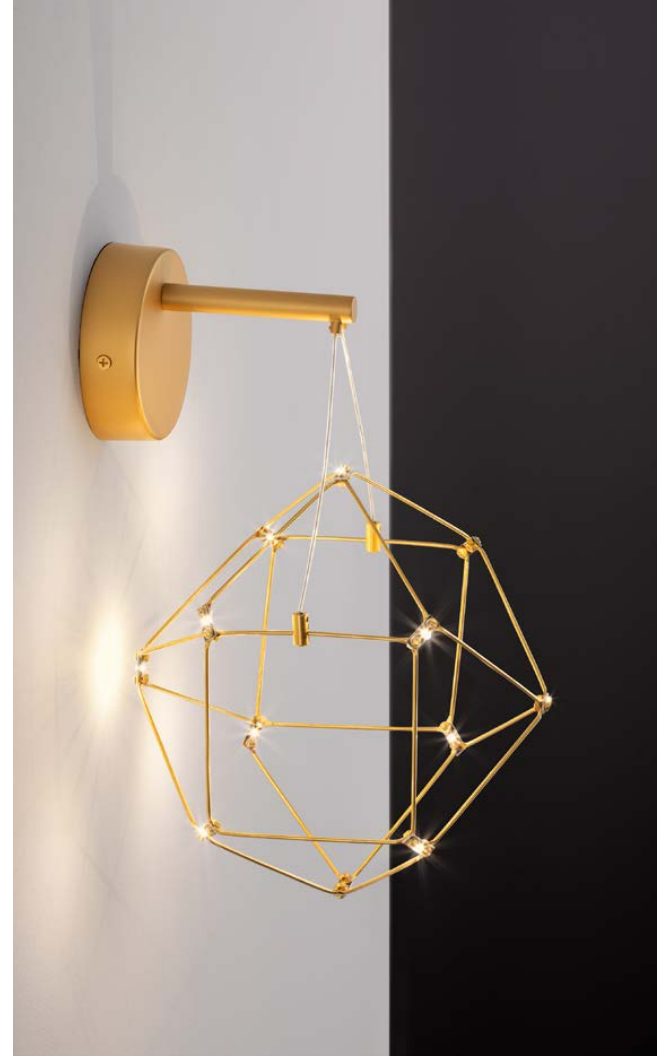

—
D: 80
H: 200 cm

STELLAR
— 9186968

STELLAR
— 9186970

STELLAR
— 9186974

[Triac Dimmable]
Gold Copper Metal
LED · 26 Watt
220-240 Volt
1981Lm · 3000K
IP20

—
D: 65
H: 150 cm

STELLAR
— 9186974

STELLAR
— 9186976

—
D: 100
H: 150 cm

STELLAR
— 9186978

STELLAR
— 9186972

Adjustable Height

STELLAR
— 9186980

STELLAR
— 9186982

STELLAR
— 9186972

[Triac Dimmable]
Gold Copper Metal
LED · 17 Watt
220-240 Volt
1355Lm · 3000K
IP20
—
L: 120
W: 8
H: 150 cm

STELLAR
— 9186980

[Touch Dimmable]
Gold Copper Metal
LED · 16 Watt
220-240 Volt
1092Lm · 3000K
IP20
Cable Length 215 cm
—
D: 30
W: 30
H: 45 cm

STELLAR
— 9186982

[Touch Dimmable]
Gold Copper Metal
LED · 17 Watt
220-240 Volt
1258Lm · 3000K
IP20
Cable Length 215 cm
—
D: 40
W: 40
H: 140 cm

STELLAR
— 9186966

[Triac Dimmable]
Gold & Copper Metal
LED · 11 Watt
220-240 Volt
807Lm · 3000K
IP20
—
L: 67
W: 10
H: 20 cm

STELLAR
— 9186967

[Triac Dimmable]
Black Chrome
Copper Metal
LED · 11 Watt
220-240 Volt
807Lm · 3000K
IP20
—
L: 67
W: 10
H: 20 cm