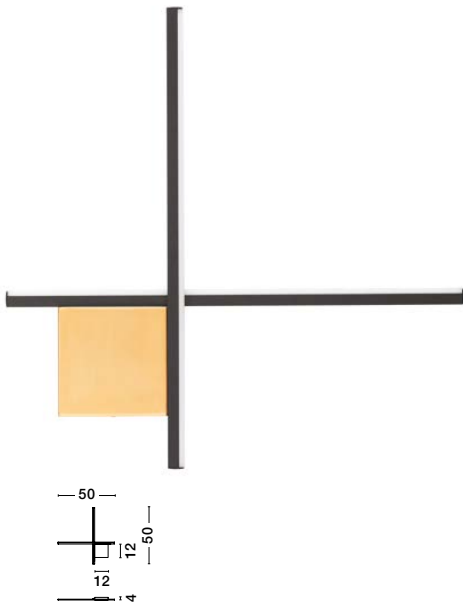

CROSS
— 9006085