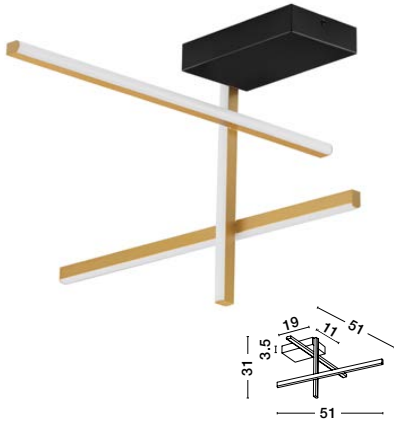

CELESTIA
— 9030645

ALSO
YOU CAN
DO

ANTAMA
— 9001113

ANTAMA
— 9001111

ANTAMA
— 9001112

ANTAMA
— 9001111

[Triac Dimmable]
Sandy Black & Gold
Steel & Aluminium
LED · 43 Watt
220-240Volt
1478Lm · 3200K
IP20
—
L: 120
W: 5
H: 150 cm