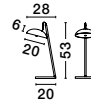

FLUTE

— 9006102

[Dimmable Switch]
Sandy Black
Aluminium
LED · 18 Watt
220-240 Volt
1105Lm · 3000K
IP20
Cable Length 215 cm
—
D: 20
W: 28
H: 53 cm

FLUTE

— 9006101

[Dimmable Switch]
Sandy Gold
Aluminium
LED · 18 Watt
220-240 Volt
1105Lm · 3000K
IP20
Cable Length 215 cm
—
D: 20
W: 28
H: 53 cm

FLUTE

— 9006100

[Dimmable Switch]
Sandy Black
Aluminium
LED · 30 Watt
220-240 Volt
1958Lm · 3000K
IP20
Cable Length 215 cm
—
D: 30
W: 55
H: 153 cm

FLUTE

— 9006099

[Dimmable Switch]
Sandy Gold
Aluminium
LED · 30 Watt
220-240 Volt
1958Lm · 3000K
IP20
Cable Length 215 cm
—
D: 30
W: 55
H: 153 cm