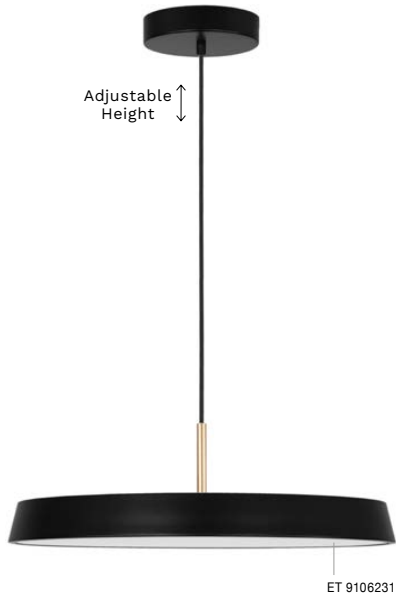

—
D: 50
H: 130 cm

VETRO
— 910622

VETRO

— 910622

Matt Black Aluminium
& Acrylic
Black Fabric Wire
LED · 37 Watt
220-240 Volt
4275Lm · 3000K
IP20

—
D: 50
H: 130 cm

VETRO
— 910622

VETRO