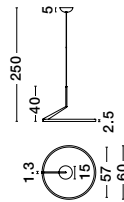

TILIA

— 9088134

Moca Coffee
Aluminium
LED · 10 Watt
220-240 Volt
457Lm · IP20
2700-3000-4000K
CCT Dip Switch

—
D: 22
H: 10 cm

TILIA

— 9088136

[Triac Dimmable]
Moca Coffee
Aluminium
LED · 44 Watt
220-240 Volt
2277Lm · IP20
2700-3000-4000K
CCT Dip Switch

LIGHT UP & DOWN

—
D: 60
H: 20 cm

TILIA

— 9088138

[Triac Dimmable]
Moca Coffee
Aluminium
LED · 31 Watt
220-240 Volt
2210Lm · IP20
2700-3000-4000K
CCT Dip Switch

LIGHT UP & DOWN

—
D: 60
H: 250 cm

TILIA

— 9088140

[Touch Dimmable]
Moca Coffee
Aluminium
LED · 16 Watt
220-240 Volt
612Lm · 3000K
IP20

—
D: 22
H: 38 cm

Adjustable
Height

Touch Dimmable