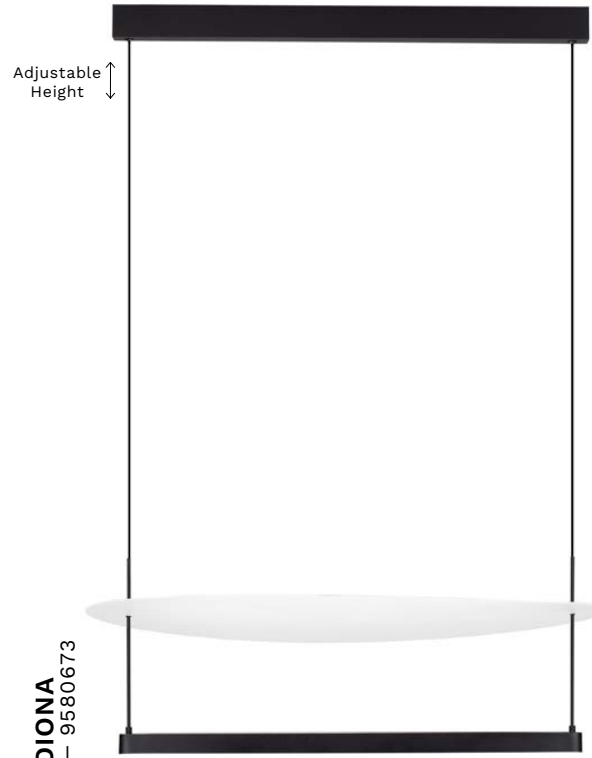

DIONA
— 9580673

DIONA
— 9580673

[Triac Dimmable]
Sandy Black & White
Aluminium
LED · 55 Watt
220-240Volt
3600Lm · 3000K
IP20
—
D: 80
H: 160 cm