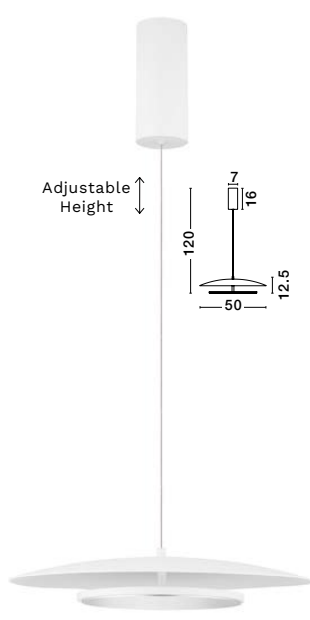

OLOS
— 9580701