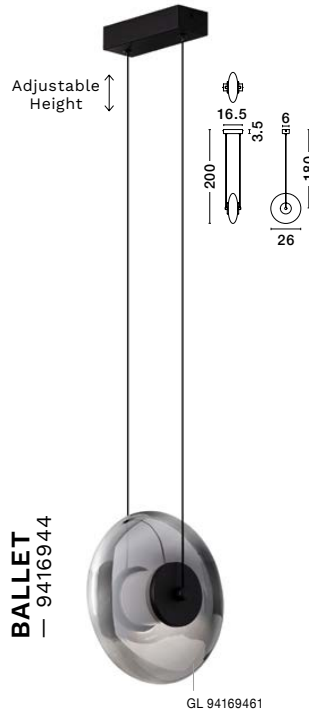

BALLET
— 9416944

[Triac Dimmable]
Sandy Black Metal
& Smoky Gray Glass
LED · 8 Watt
220-240 Volt
221Lm · 3000K
IP20
—
D: 26
H: 200 cm

BALLET
— 9416945

[Triac Dimmable]
Sandy Black Metal
& Smoky Gray Glass
LED · 24 Watt
220-240 Volt
660Lm · 3000K
IP20
—
L: 85
W: 26
H: 169 cm