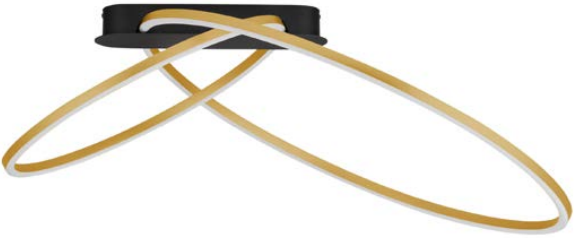

KIKLOS
— 9248172