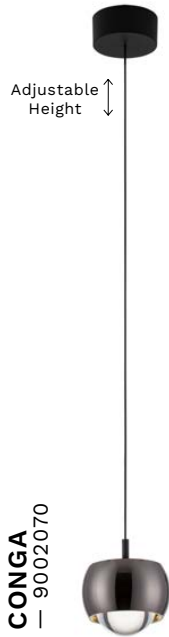

CONGA
— 9002070