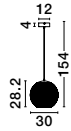

Adjustable
Height