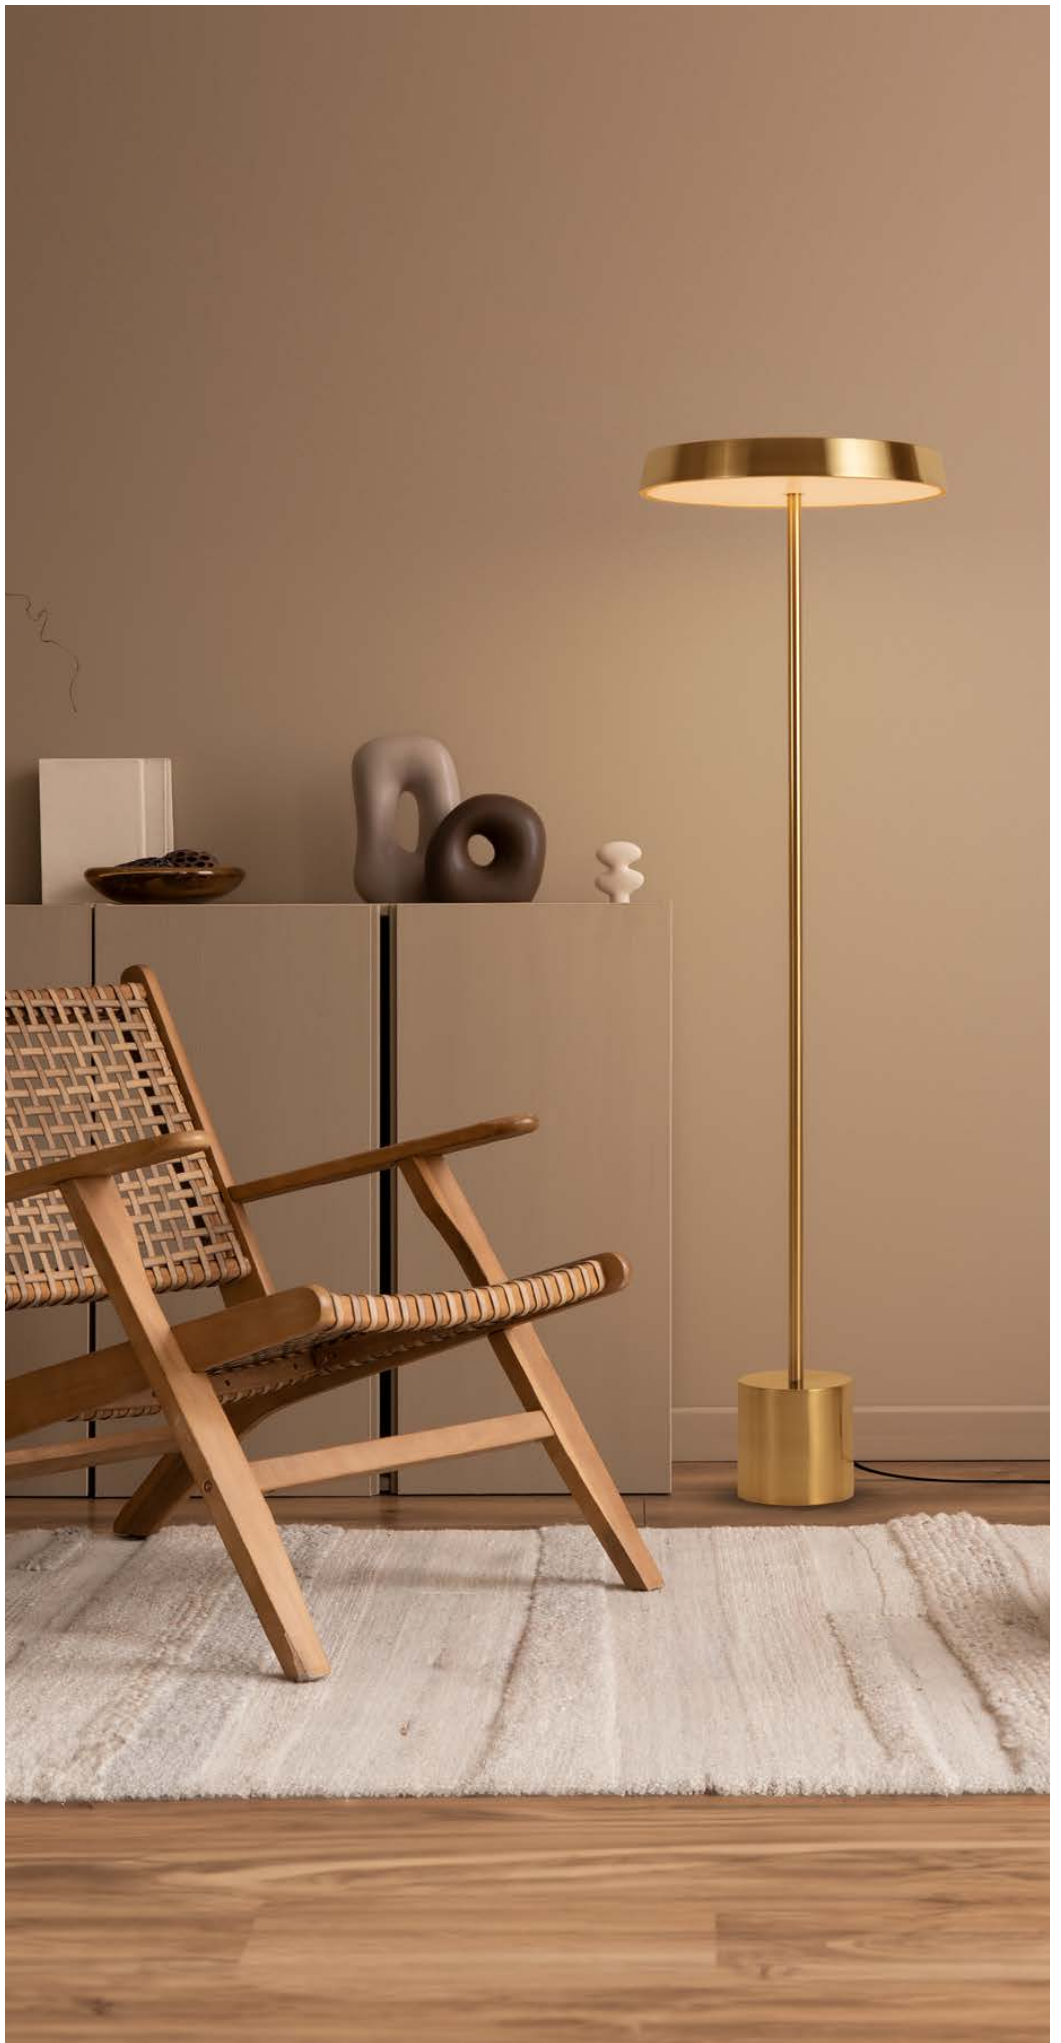

H: 136 cm

VETRO

— 9223420

Satin Gold Aluminium
& Acrylic
Black Fabric Cable
LED · 33 Watt
220-240 Volt
2666Lm · 3000K
IP20
Switch On/Off
Cable Length 250 cm

—
D: 40

H: 136 cm

VETRO
— 9223420

VETRO
— 9223418