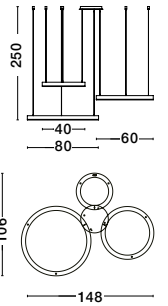

LIGHT UP & DOWN

—
L: 148
W: 106 (D: 40-60-80)
H: 250 cm

ELOWEN
— 9345653

ELOWEN
— 9345654

[Triac Dimmable]
Brushed
Champaign Silver
Aluminium
& Silicone
LED · 181 Watt
220-240 Volt
8891Lm · 3000K
IP20

LIGHT UP & DOWN