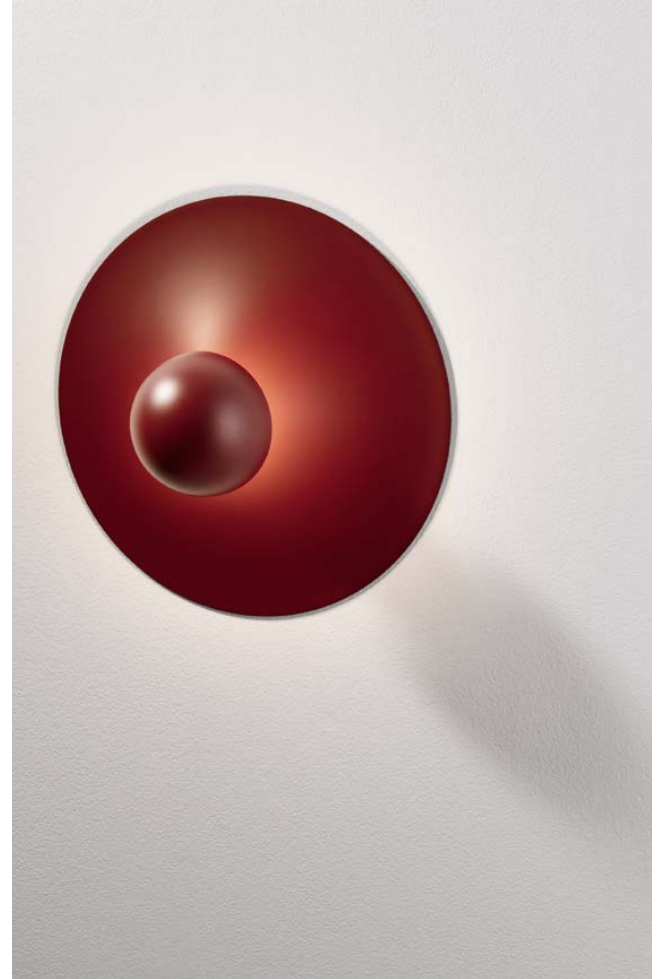

EDEM

— 9870052

Red Aluminium
& Steel
LED · 9 Watt
220-240Volt
315Lm · 3000K · IP20

D: 25
H: 11 cm