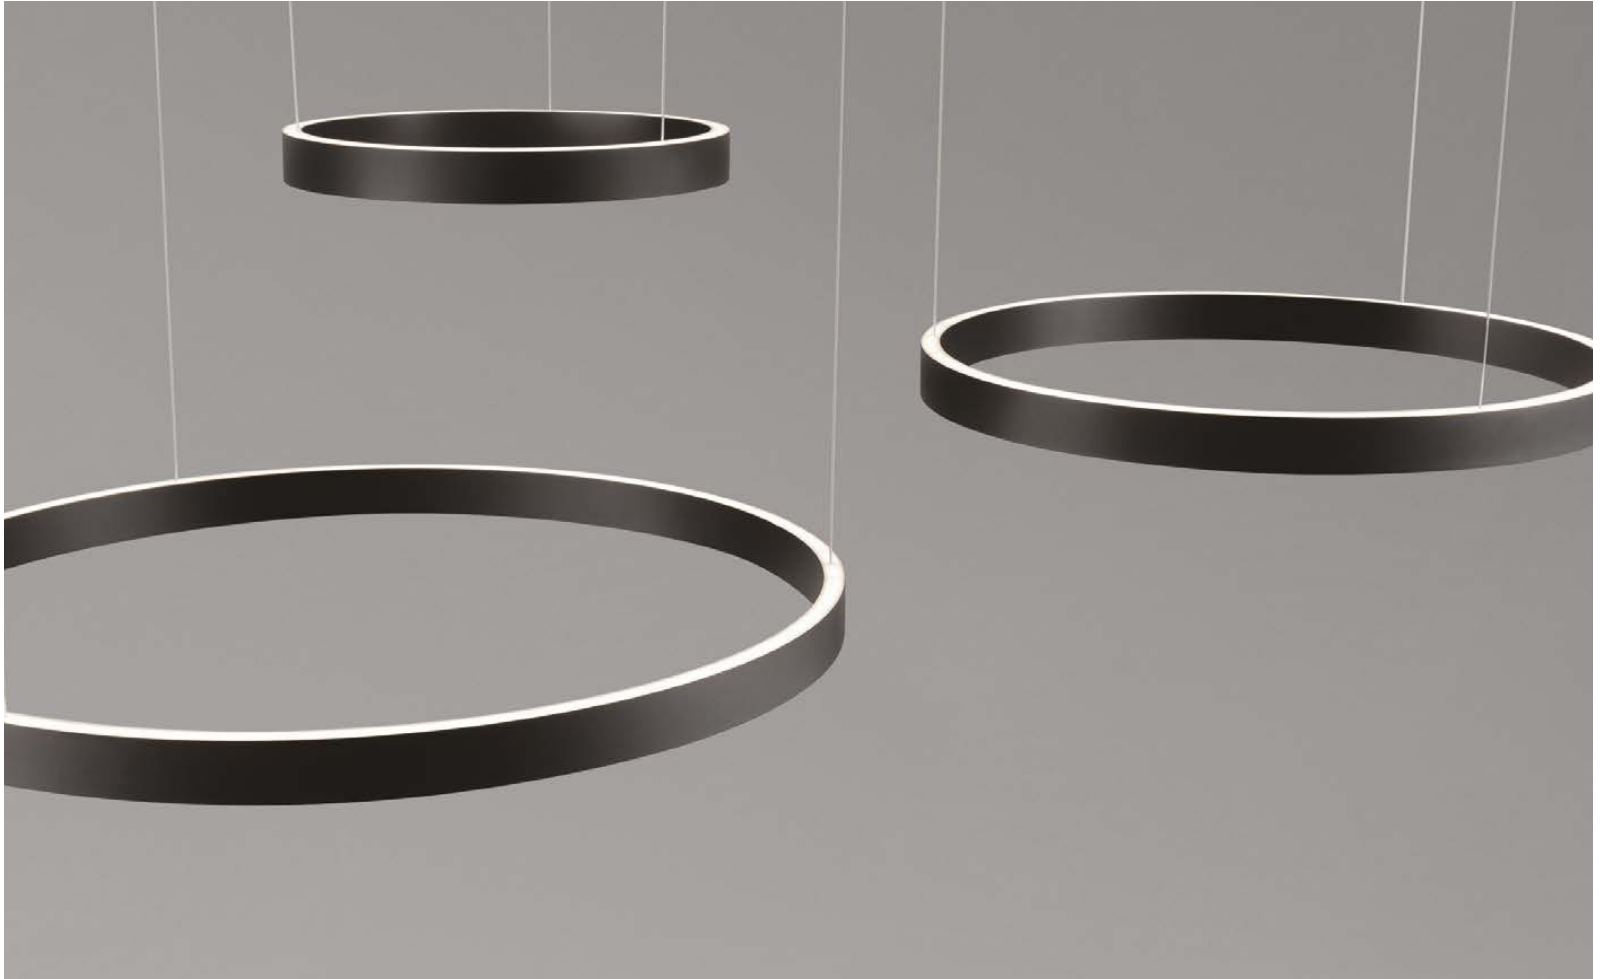

ELOWEN
— 9345652

[Triac Dimmable]
Sandy Black
Aluminium
& Silicone
LED · 181 Watt
220-240 Volt
8891Lm · 3000K
IP20

LIGHT UP & DOWN

—
L: 148
W: 106 (D: 40-60-80)
H: 250 cm

ELOWEN
— 9345652