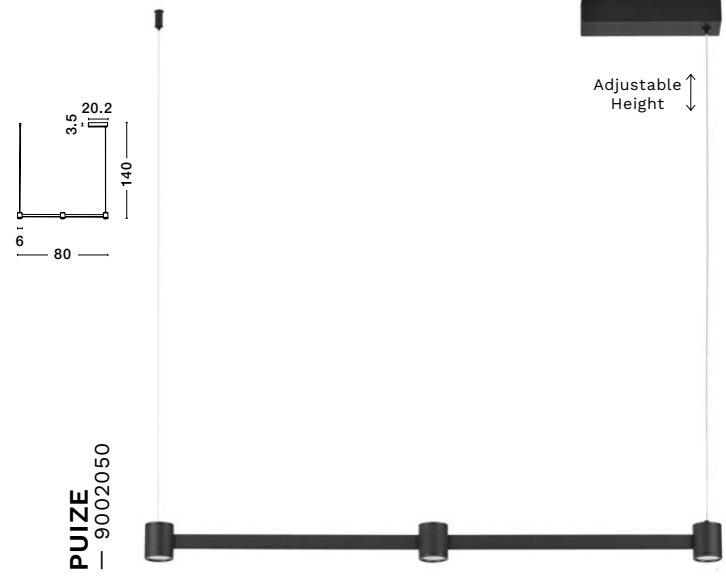

PUIZE

— 9002051

[Triac Dimmable]
Sandy Black
Aluminium
LED · 24 Watt
220-240 Volt
2316Lm · 3000K
IP20
—
L: 118
W: 6
H: 140 cm

PUIZE

— 9002052

[Triac Dimmable]
Sandy Black
Aluminium
LED · 30 Watt
220-240 Volt
2755Lm · 3000K
IP20
—
L: 156
W: 6
H: 140 cm