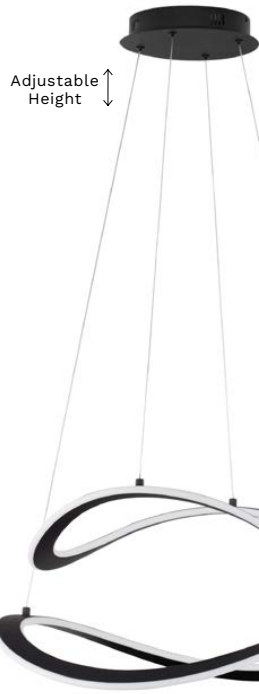

—
L: 150
H: 120 cm

CELESTIA
— 9030644

[Triac Dimmable]
Black Aluminium
& Acrylic
LED · 87 Watt
220-240 Volt
3141Lm · 3000K
IP20
—
D: 60
H: 120 cm

CELESTIA
— 9030644

ALSO
YOU CAN
DO

CELESTIA
— 9030645

[Triac Dimmable]
Brass Gold,
Aluminium
& Acrylic
LED · 87 Watt
220-240 Volt
3141Lm · 3000K
IP20
—
D: 60
H: 120 cm