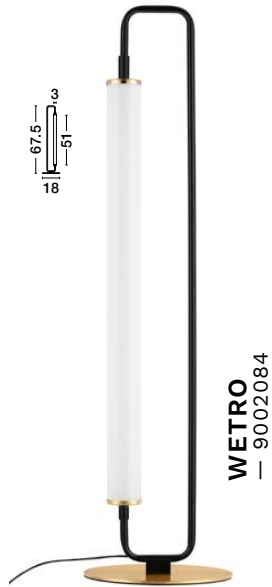

D: 29
W: 10
H: 29 cm

HOLA
— 9006097

HOLA

— 9006098

Sandy Gold
Aluminium
LED · 46 Watt
220-240 Volt
3757Lm · 3000K
IP20
Switch On/Off
Cable Length 250 cm

D: 80
W: 35
H: 80 cm

HOLA
— 9006098

WETRO
— 9002084