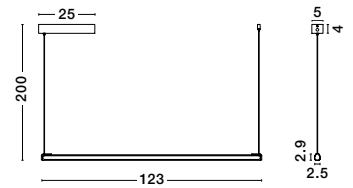

LIOS
— 9088110

LIOS
— 9088110

Moca Coffee
Aluminium
Matt Black Base
LED · 8 Watt
220-240 Volt
268Lm · 3000K
IP54
—
L: 62
W: 5
H: 10 cm

LIOS
— 9088111

[Triac Dimmable]
Moca Coffee
Aluminium
Matt Black Base
LED · 28 Watt
220-240 Volt
723Lm · 3000K
IP20
—
L: 123
W: 2.5
H: 200 cm