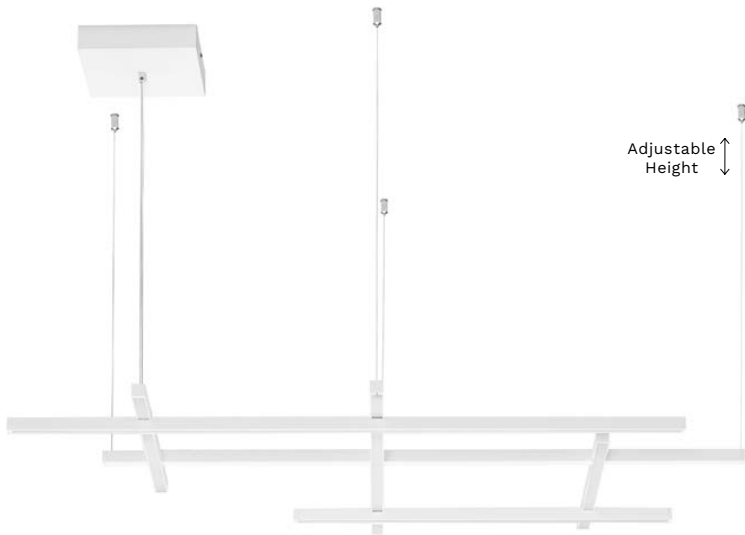

PACE
— 9002055

[Triac Dimmable]
Sandy White
Aluminium & Acrylic
LED · 83 Watt
220-240Volt
4847Lm · 3000K
IP20

—
L: 102
W: 80
H: 204 cm

PACE
— 9002056

[Triac Dimmable]
Sandy Black
Aluminium & Acrylic
LED · 83 Watt
220-240Volt
4847Lm · 3000K
IP20

—
L: 102
W: 80
H: 204 cm

Adjustable
Height

PACE
— 9002055