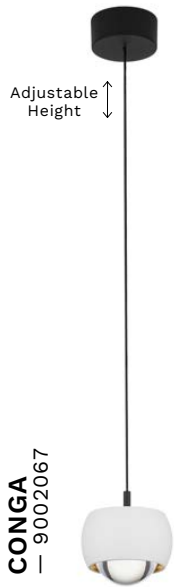

CONGA
— 9002067