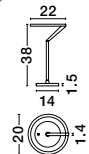

LIGHT UP & DOWN

—
D: 60
H: 250 cm

TILIA
— 9088137

TILIA
— 9088141

Touch Dimmable

TILIA

— 9088141

[Touch Dimmable]
Foggy Nickel
Aluminium
LED · 16 Watt
220-240 Volt
612Lm · 3000K
IP20