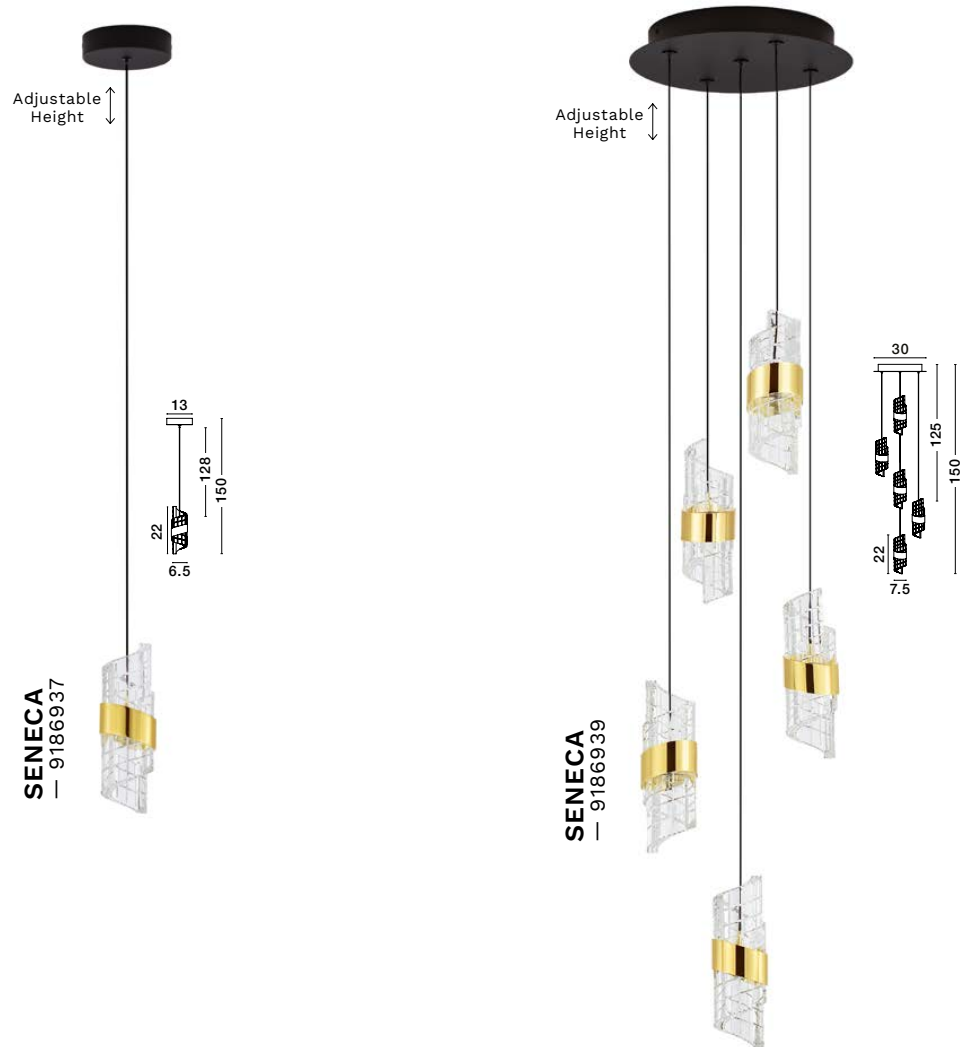

SENECA
— 9186937

SENECA
— 9186939

SENECA
— 9186939

Platinum Gold
Metal Shade
Sandy Black Base
& Clear Acrylic
LED · 41 Watt
220-240 Volt
3355Lm · 3000K
IP20
—
D: 30
H: 150 cm