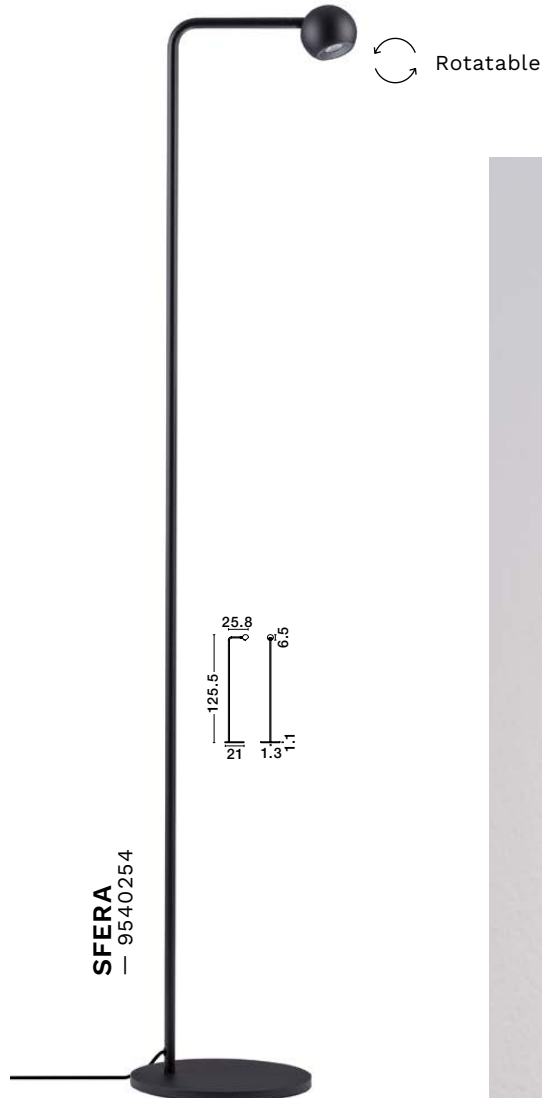

SFERA

— 9540254

Sandy Black
Aluminium & Steel
LED · 6 Watt
220-240 Volt
576Lm · 3000K
IP20
Switch On/Off
Cable Length 250 cm

L: 25.8
W: 21
H: 125.5 cm