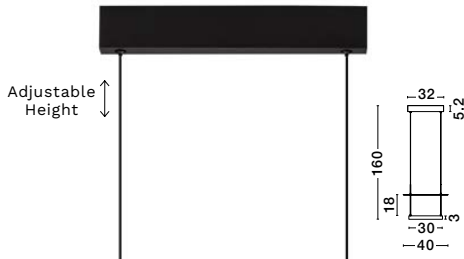

DIONA
— 9580571

[Triac Dimmable]
Sandy Black & White
Aluminium
LED · 29 Watt
220-240Volt
1650Lm · 2700K
IP20
—
D: 40
H: 160 cm

DIONA
— 9580572

[Triac Dimmable]
Sandy Black & White
Aluminium
LED · 40 Watt
220-240Volt
2560Lm · 2700K
IP20
—
D: 60
H: 160 cm

DIONA
— 9580573

[Triac Dimmable]
Sandy Black & White
Aluminium
LED · 55 Watt
220-240Volt
3600Lm · 2700K
IP20
—
D: 80
H: 160 cm

DIONA
— 9580577

[Triac Dimmable]
Sandy Black & White
Aluminium
LED · 81 Watt
220-240Volt
5160Lm · 2700K
IP20
—
L: 120
W: 30
H: 160 cm