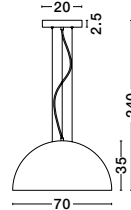

THOLOS

— 9695286

Sandy Black Metal
& Matt White Acrylic
LED E27 · 3x12 Watt
100-240 Volt
IP20

BULB EXCLUDED

D: 70
H: 240 cm

THOLOS

— 9695287

Sandy Black Metal
& Matt White Acrylic
LED E27 · 3x12 Watt
100-240 Volt
IP20

BULB EXCLUDED

D: 60
H: 240 cm

THOLOS
— 9695286