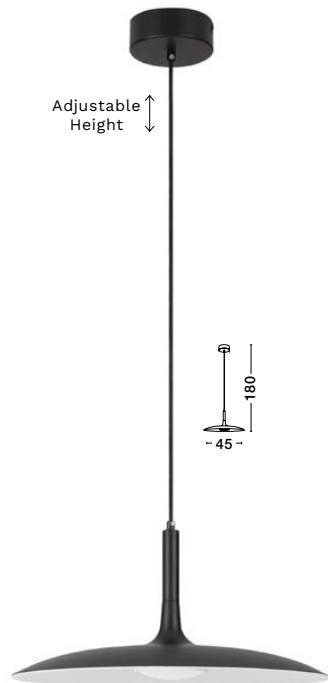

LISI
— 9501212

LISI

— 9501213

Matt Black
Steel & Resin
LED · 16 Watt
220-240 Volt
1100Lm · 3000K
IP20

—
D: 45
H: 180 cm

LISI
— 9501213

OKET

— 9620166