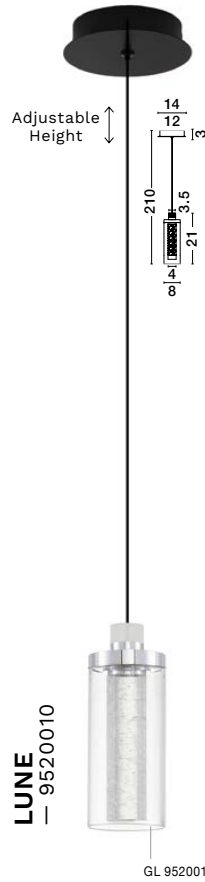

LUNE

— 9520010

Chrome Steel
& Aluminium
Clear Glass
Sandy Black Canopy
LED · 9 Watt
220-240Volt
404Lm · 3000K
IP20

—
D: 14
H: 21
H₂: 210 cm