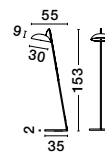

FLUTE

— 9006099

[Dimmable Switch]
Sandy Gold
Aluminium
LED · 30 Watt
220-240 Volt
1958Lm · 3000K
IP20
Cable Length 215 cm
—
D: 30
W: 55
H: 153 cm