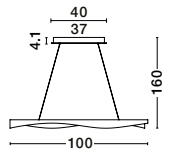

RADON
— 9186949