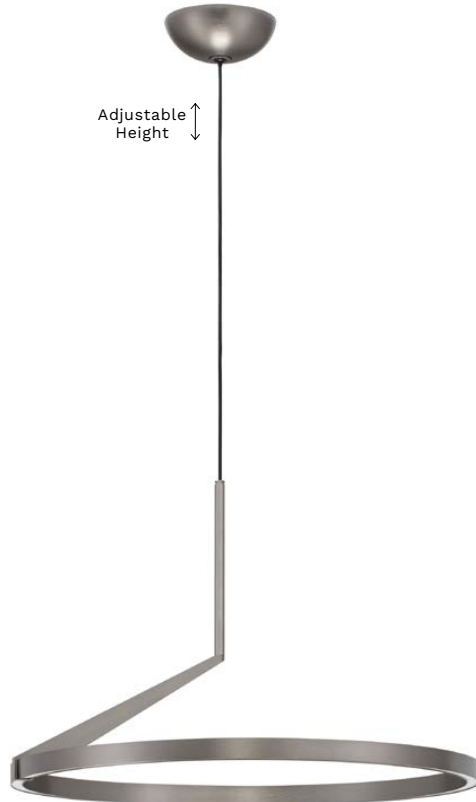

LIGHT UP & DOWN

—
D: 60
H: 20 cm

TILIA
— 9088139

Adjustable
Height

TILIA
— 9088135

TILIA

— 9088139

[Triac Dimmable]
Foggy Nickel
Aluminium
LED · 31 Watt
220-240 Volt
2210Lm · IP20
2700-3000-4000K
CCT Dip Switch