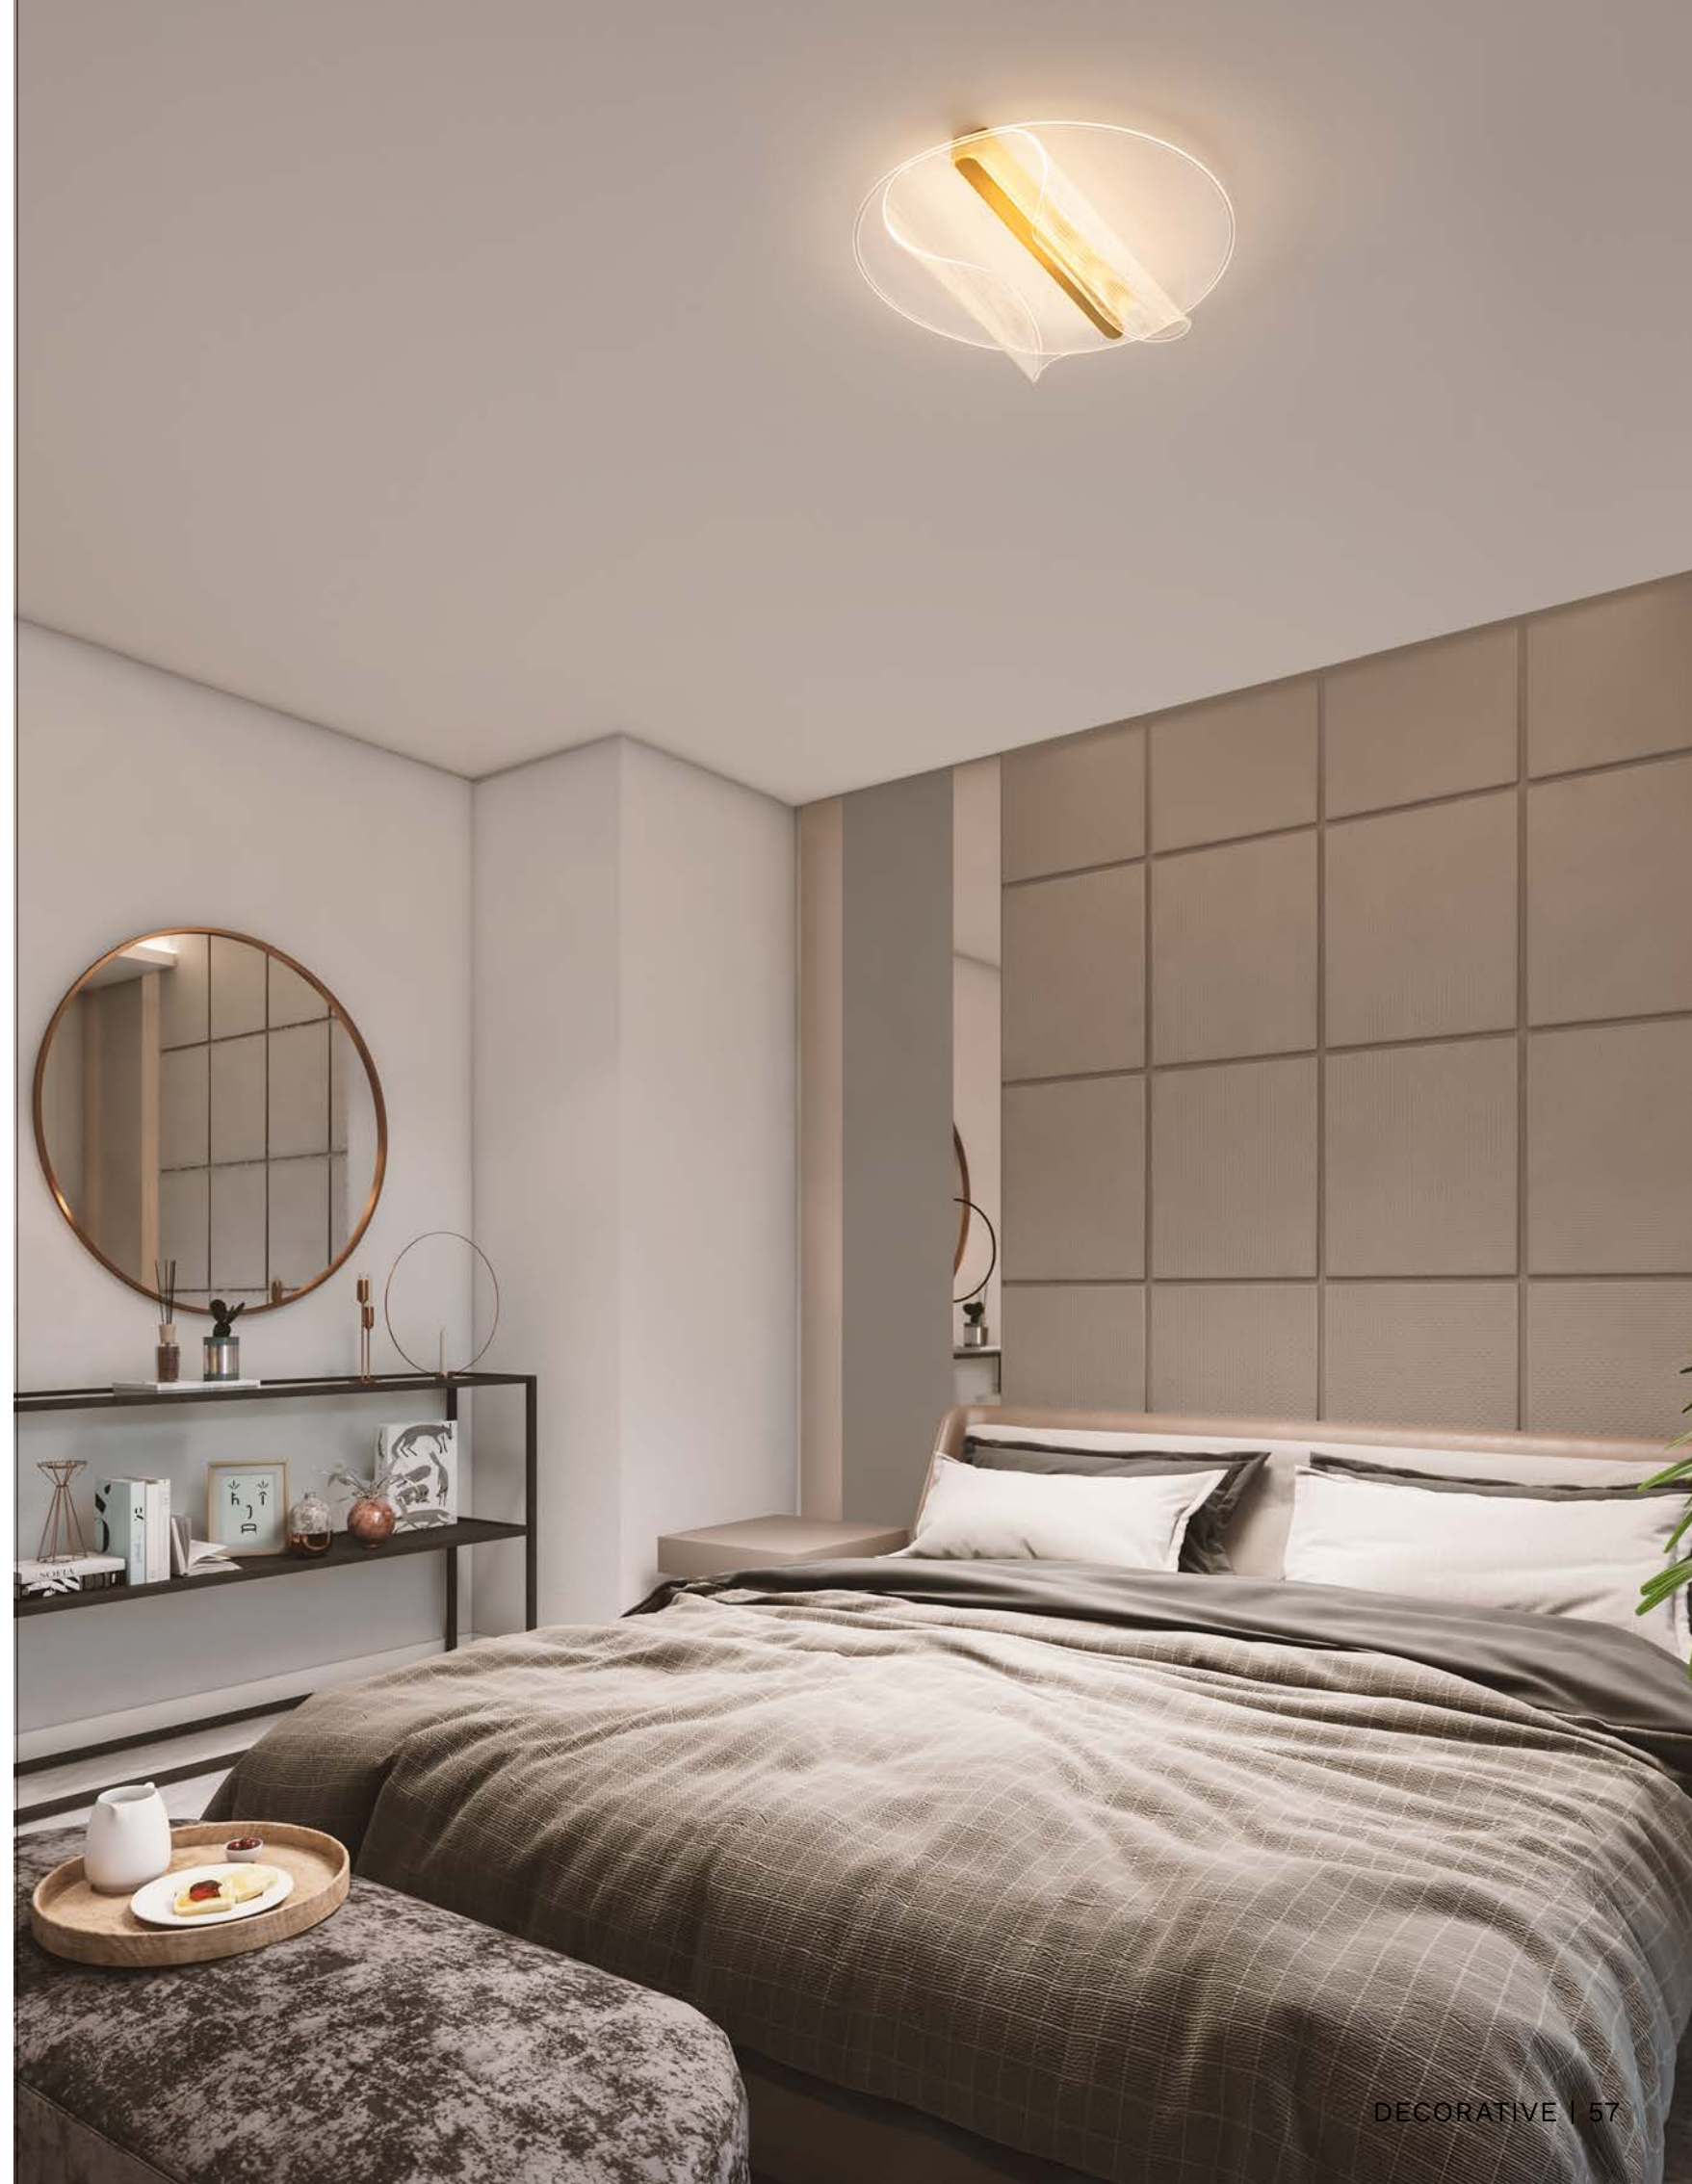

VALENTÍN
— 9030646

VALENTÍN
— 9030634

VALENTÍN
— 9030635

VALENTÍN
— 9030634

Brass Gold
Aluminium
& Acrylic
LED · 9 Watt
220 Volt · 668Lm
3000K · IP20

—
L: 11
W: 13
H: 33 cm

VALENTÍN
— 9030635

Brass Gold
Aluminium
& Acrylic
LED · 9 Watt
220 Volt · 505Lm
3000K · IP20

—
L: 11
W: 13
H: 31 cm

VALENTÍN
— 9030646

[Triac Dimmable]
Brass Gold,
Aluminium
& Acrylic
LED · 20 Watt
220 Volt · 1106Lm
3000K IP20
Eaglerise Driver

—
D: 55
W: 45
H: 13 cm