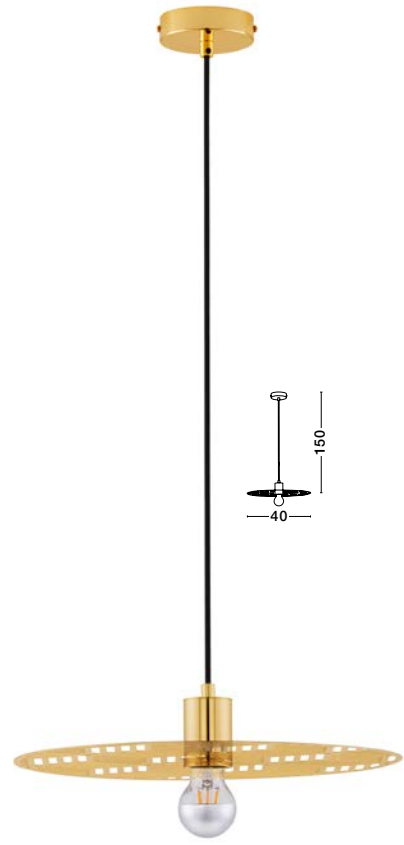

—
L: 75
H: 120 cm

BLACU
— 9009270

BLACU
— 9009271

BLACU
— 9009272

ERES
— 9035970

ERES
— 9035970

Gold Metal
LED
E27 · 1x12 Watt
230 Volt · IP20
BULB EXCLUDED

—
D: 40
H: 150 cm