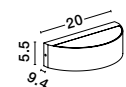

NECTAR
— 9030576