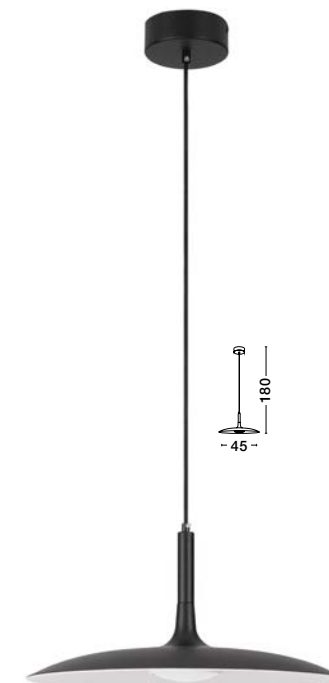

LUSU
— 9501213

Matt Black
Steel & Resin
Acrylic
LED · 16 Watt
220-240 Volt
1100Lm · 3000K
IP20
—
D: 45
H: 180 cm

LUSU
— 9501213