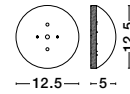

OZEN
— 9030740