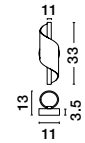

D: 28
W: 16
H: 27.6 cm

VALENTÍN
— 9030638

[Triac Dimmable]
Brass Gold
Aluminium & Acrylic
LED · 14 Watt
220 Volt · 786Lm
3000K · IP20

L: 24
W: 16
H: 24 cm

VALENTÍN
— 9030646

VALENTÍN
— 9030634

VALENTÍN
— 9030635