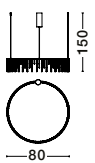

STELLAR
— 9186975

[Triac Dimmable]
Black Chrome
LED · 26 Watt
230 Volt
1981Lm · 3000K
IP20

—
D: 65
H: 150 cm

STELLAR
— 9186977

[Triac Dimmable]
Black Chrome
LED · 31 Watt
230 Volt
2562Lm · 3000K
IP20

—
D: 80
H: 150 cm

STELLAR
— 9186979

[Triac Dimmable]
Black Chrome
LED · 36 Watt
230 Volt
3073Lm · 3000K
IP20

—
D: 100
H: 150 cm