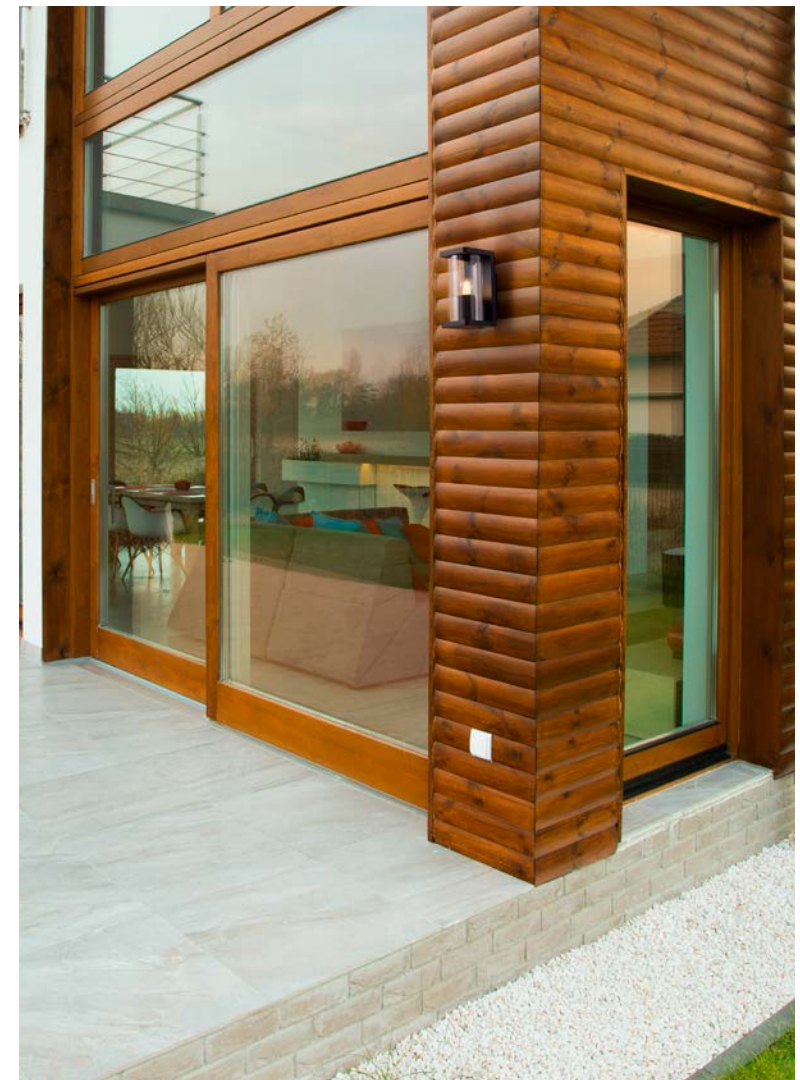

ADORAY
— 9030579

Sandy Black
Die-Casting
Aluminium
& Clear Polycarbonate
LED
E27 · 1x12 Watt
230 Volt · IP65
BULB EXCLUDED
—
L: 10
W: 14.2
H: 19.7 cm

ADORAY
— 9030579