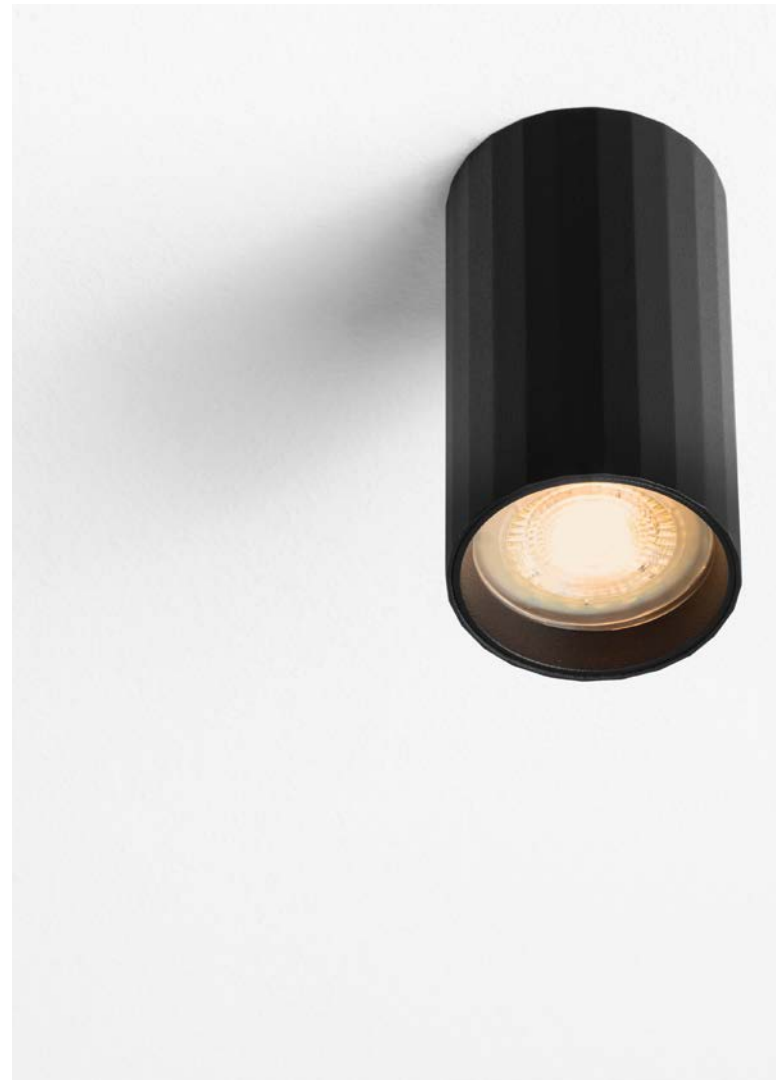

D: 5.5
H: 10 cm

ASMARA
— 9011332

ASMARA
— 9011333

Sandy Black
Aluminium
LED
GU10 · 1x10 Watt
230 Volt · IP20
BULB EXCLUDED

D: 5.5
H: 10 cm

ASMARA
— 9011333

MONIQUE
— 9011352

Sandy Black
Aluminium
LED
GU10 · 1x10 Watt
230 Volt · IP20
BULB EXCLUDED
—
L: 8.5
W: 8.5
H: 11.5 cm