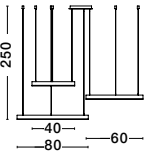

ELOWEN
— 9345652

[Triac Dimmable]
Sandy Black
Aluminium
& Silicone
LED · 181 Watt
220 Volt · 8891Lm
3000K · IP20
LIGHT UP & DOWN
—
L: 148
W: 106 (D: 40-60-80)
H: 250 cm

ELOWEN
— 9345652