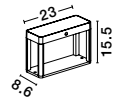

SENSOR

BERNI
— 9030565