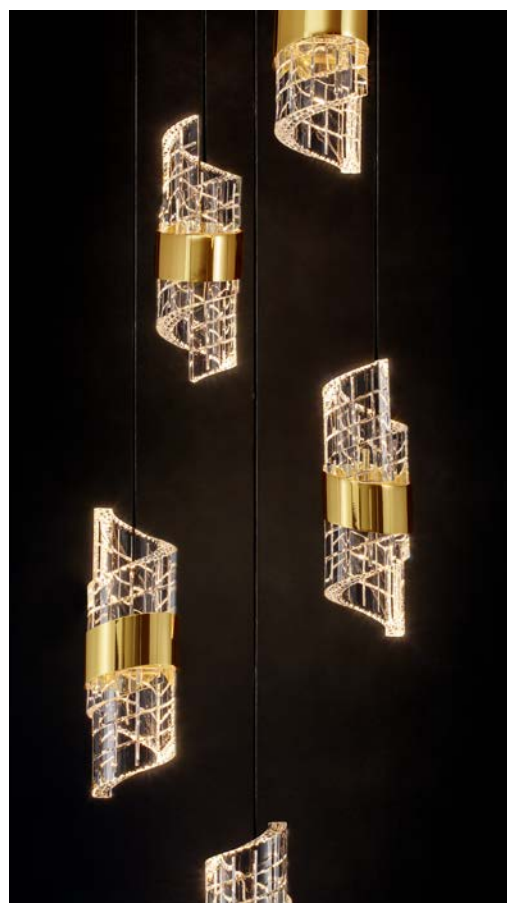

SENECA
— 9186937

SENECA
— 9186939

SENECA
— 9186940

SENECA
— 9186938

SENECA
— 9186937

Gold Plating
Metal Shade
Sandy Black Base
& Clear Acrylic
LED · 9 Watt
220 Volt · 739Lm
3000K · IP20
—
D: 13
H: 150 cm

SENECA
— 9186938

Gold Plating
Metal Shade
Sandy Black Base
& Clear Acrylic
LED · 9 Watt
220 Volt · 739Lm
3000K · IP20
—
L: 10
W: 12.3
H: 22 cm

SENECA
— 9186939

Gold Plating
Metal Shade
Sandy Black Base
& Clear Acrylic
LED · 41 Watt
220 Volt · 3355Lm
3000K · IP20
—
D: 30
H: 150 cm

SENECA
— 9186940

Gold Plating
Metal Shade
Sandy Black Base
& Clear Acrylic
LED · 41 Watt
220 Volt · 3355Lm
3000K · IP20
—
L: 83
H: 150 cm