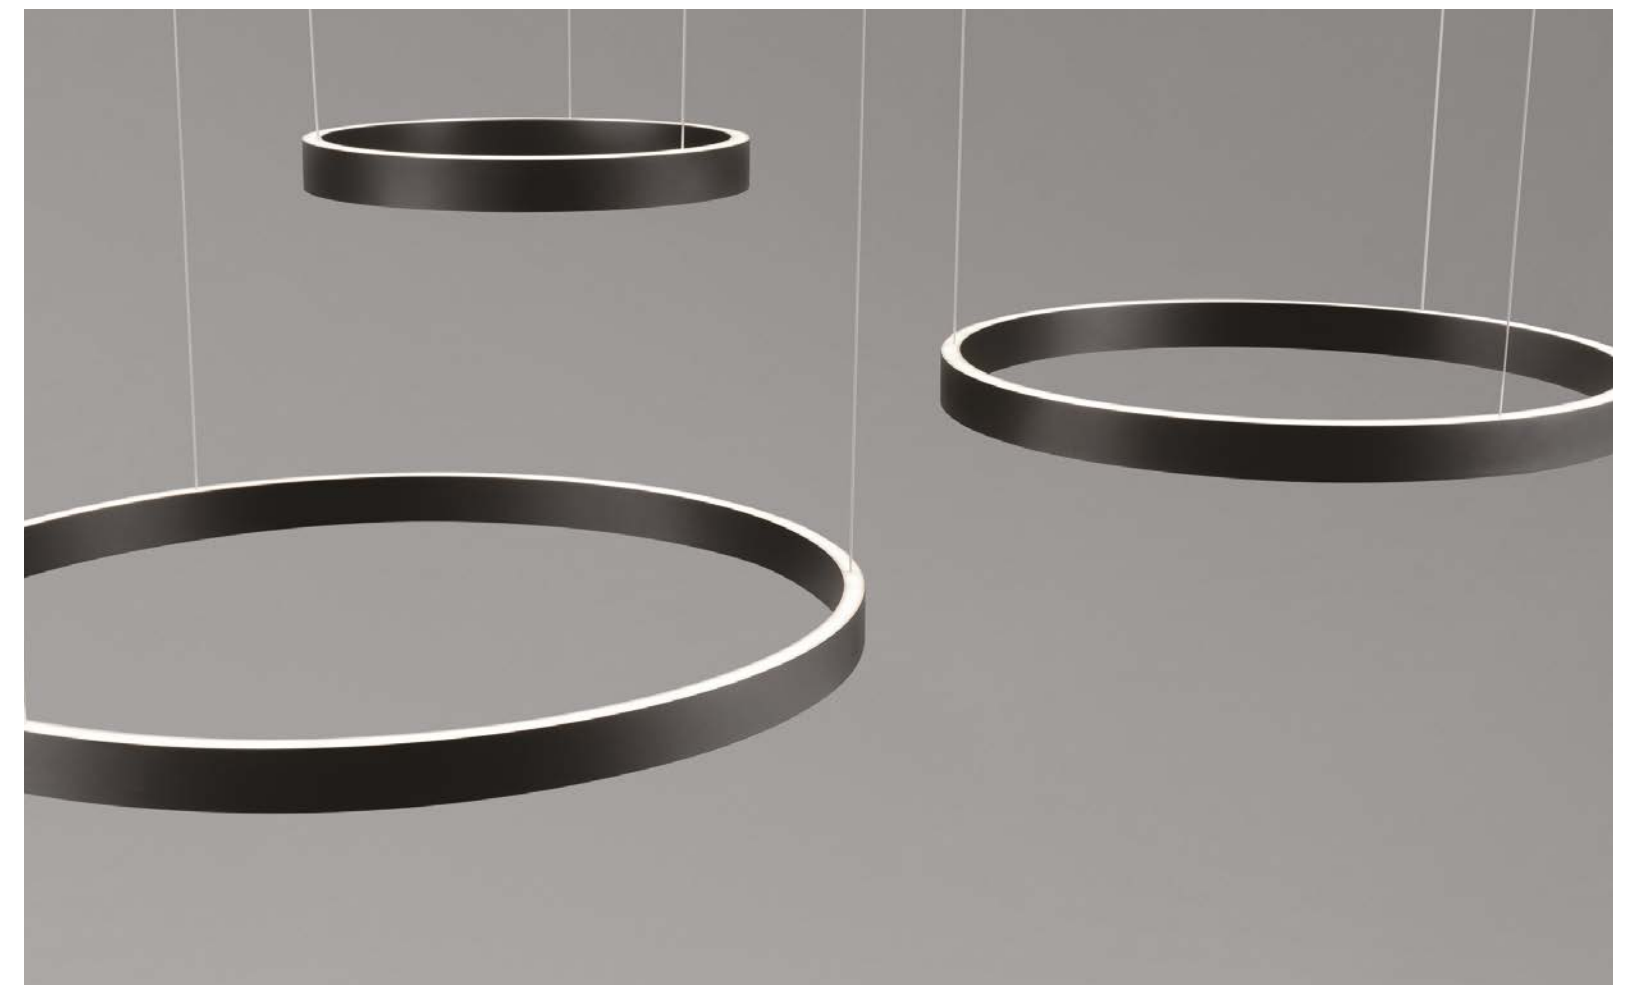

ELOWEN
— 9345649

ELOWEN
— 9345652

[Triac Dimmable]
Sandy Black
Aluminium
& Silicone
LED · 181 Watt
220 Volt · 8891Lm
3000K · IP20
LIGHT UP & DOWN
—
L: 148
W: 106 (D: 40-60-80)
H: 250 cm

ELOWEN
— 9345652