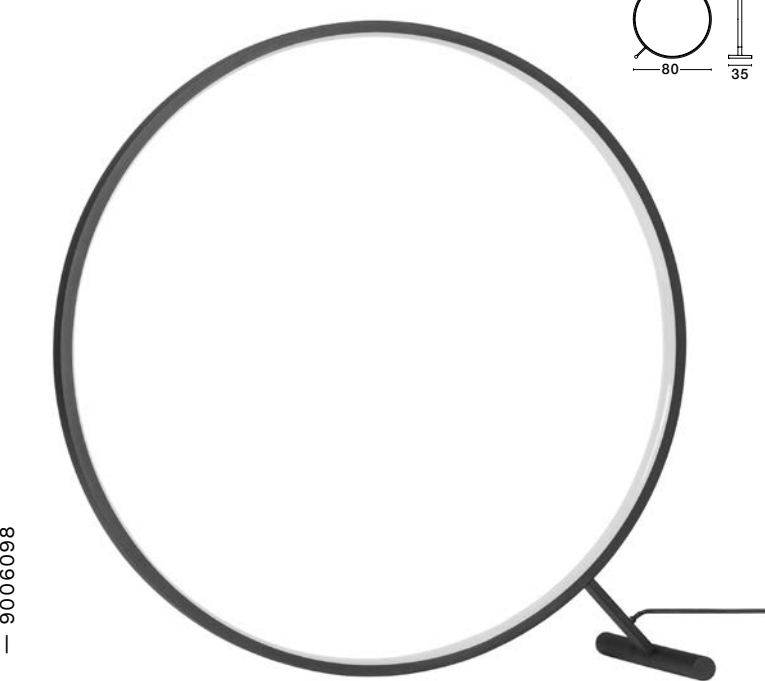

HOLA
— 9006098

[Dimmable
by Remote Control CCT]
Sandy Gold
Aluminium
LED
46 Watt · 230 Volt
3757Lm · 3000K
IP20
—
D: 80
W: 35
H: 80 cm

HOLA
— 9006098