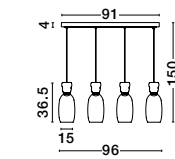

PLUMA
— 9030549

Sandy Gold Metal
Glossy Jasper, Purple,
Yellow, Pink, Light
Green, Light Blue &
Cyan Glass
LED · 32 Watt
230 Volt · 3660Lm
3000K · IP20
—
L: 96
W: 15
H: 150 cm

Sandy Gold Metal
Glossy Jasper, Purple,
Yellow, Pink, Light
Green, Light Blue &
Cyan Glass
LED · 32 Watt
230 Volt · 3660Lm
3000K · IP20
—
D: 42
H: 150 cm