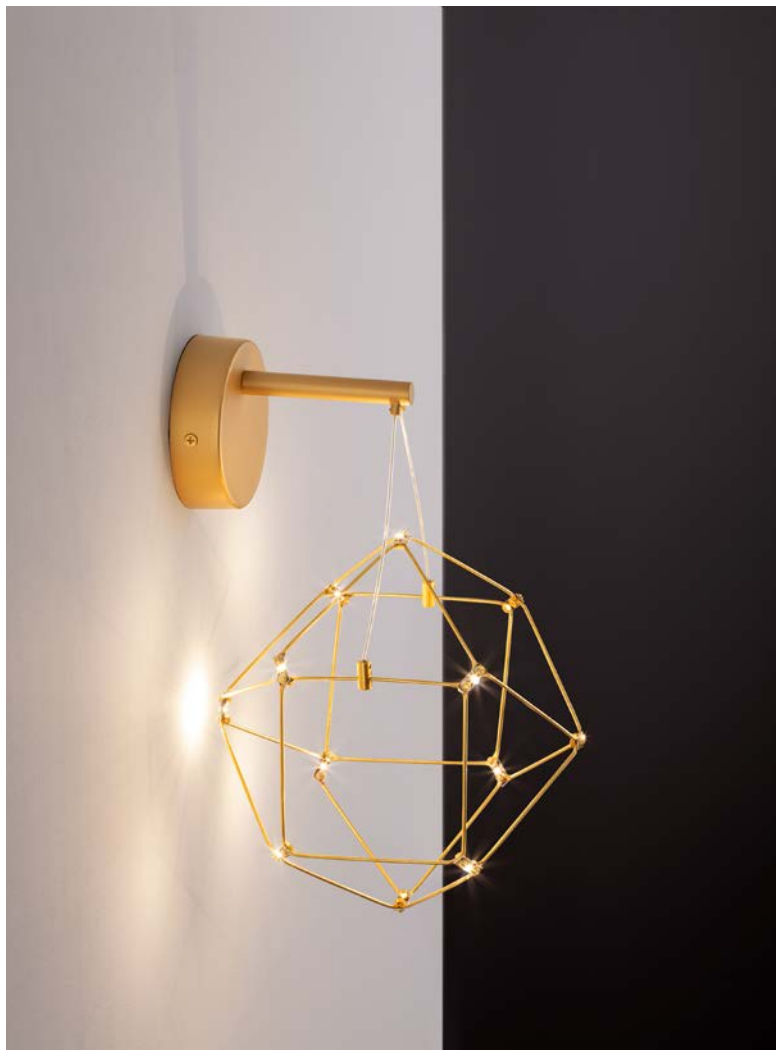

NEBULA
— 9186904