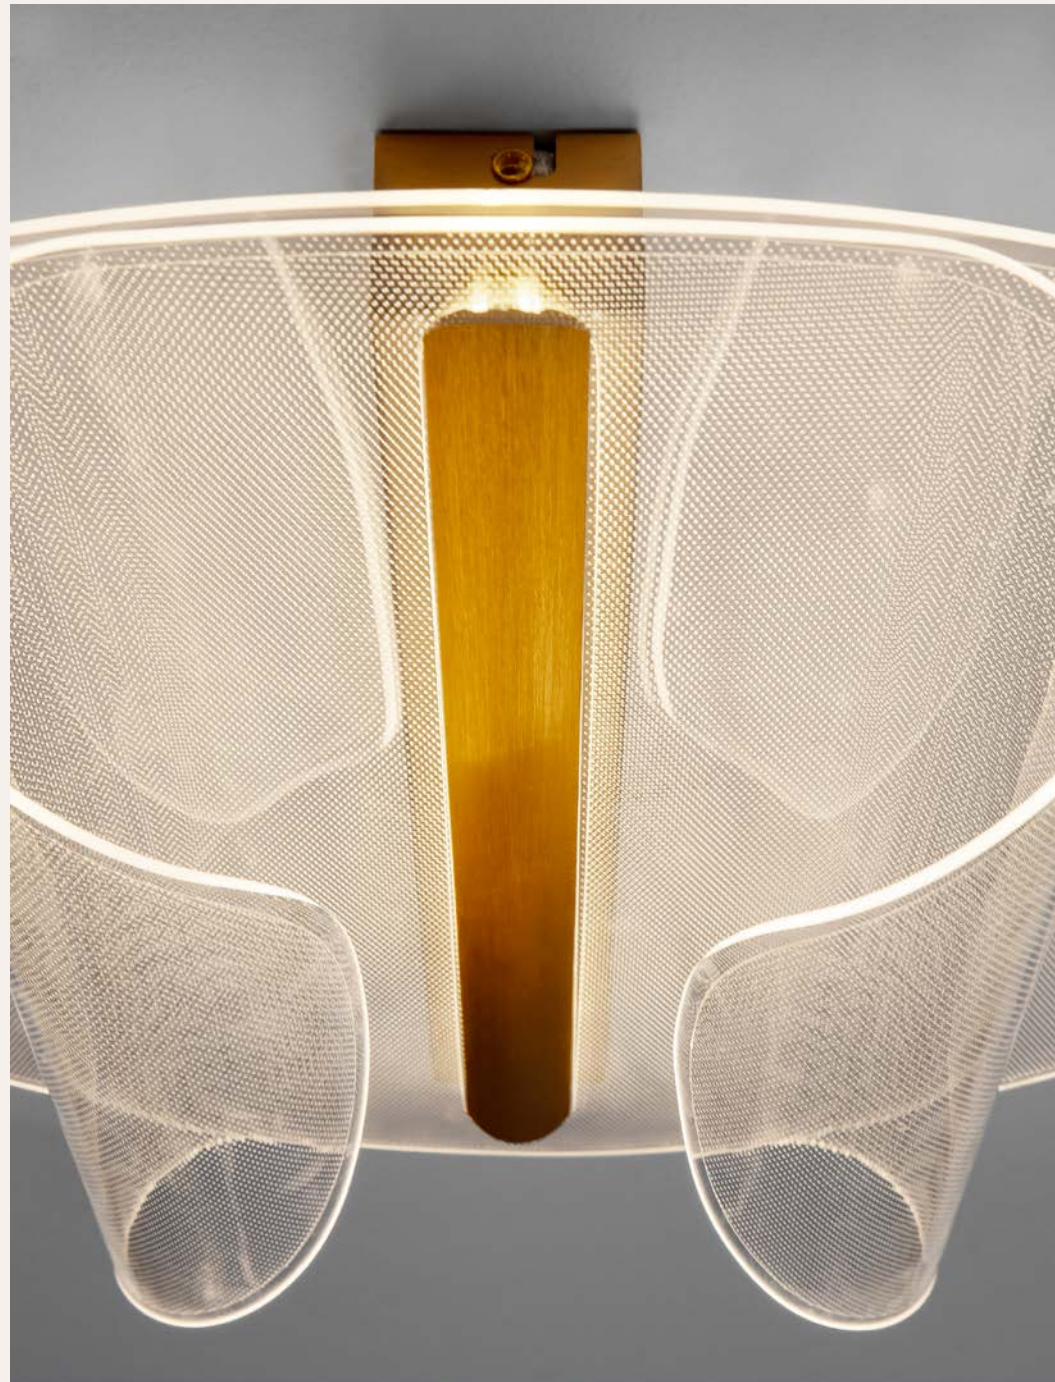

—
D: 65
H: 150 cm

STELLAR
— 9186970

[Triac Dimmable]
Gold Copper
LED · 72 Watt
230 Volt
5866Lm · 3000K
IP20

—
D: 80
H: 200 cm

STELLAR
— 9186968

STELLAR
— 9186970

STELLAR
— 9186974

[Triac Dimmable]
Gold Copper
LED · 26 Watt
230 Volt
1981Lm · 3000K
IP20

—
D: 65
H: 150 cm

STELLAR
— 9186976

[Triac Dimmable]
Gold Copper
LED · 31 Watt
230 Volt
2562Lm · 3000K
IP20

—
D: 80
H: 150 cm

STELLAR
— 9186978

[Triac Dimmable]
Gold Copper
LED · 36 Watt
230 Volt
3073Lm · 3000K
IP20

—
D: 60
H: 120 cm

CELESTIA
— 9030645

[Triac Dimmable]
Brass Gold,
Aluminium
& Acrylic
LED
22 Watt
3000K/4000K/6000K
Eaglerise Driver

—
D: 60
H: 120 cm

CELESTIA
— 9030644

ALSO
YOU CAN
DO

CELESTIA
— 9030645

ALSO
YOU CAN
DO