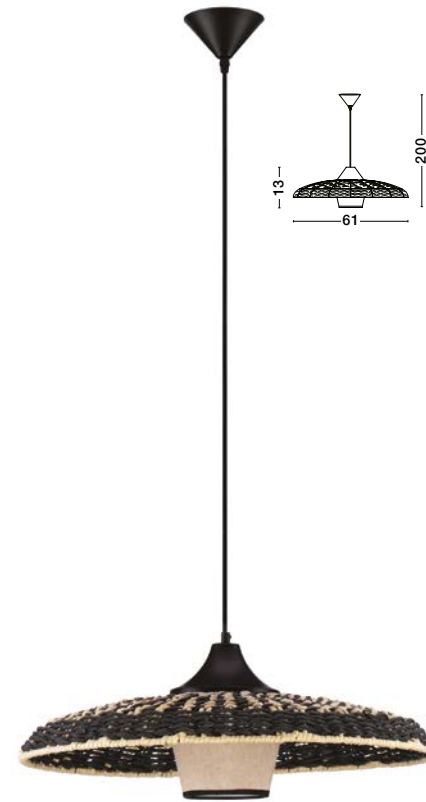

BULB EXCLUDED

D: 61
H¹: 13
H²: 200 cm

CAPA
— 9586519

CAPA
— 9586520

Colorful Rattan
(Natural, Black)
Black Fabric Wire
& Base
LED
E27 · 1x12 Watt
230 Volt

BULB EXCLUDED

D: 61
H¹: 13
H²: 200 cm

CAPA
— 9586520