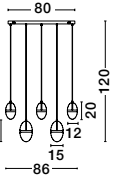

EGNA
— 9009283