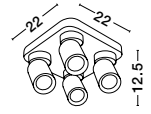

AMECY
— 9011349