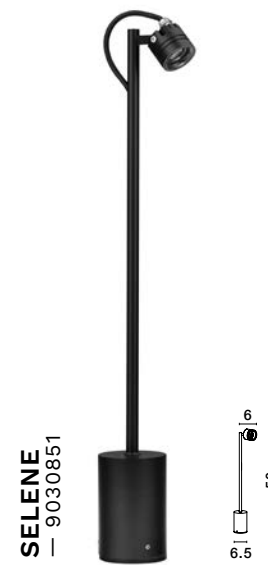

SELENE
— 9030851

Sandy Black
Aluminium
Polycarbonate
LED · 3 Watt
100-240 Volt
133Lm · 3000K
IP65
Beam Angle 45°
—
D: 6.5
W: 6
H: 50 cm