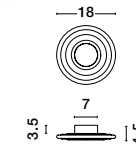

GRETEL
— 9172871

ONRID
— 9030654

Gold Aluminium
& Acrylic
LED · 5 Watt
220 Volt · 620Lm
3000K · IP20

—
D: 18
H: 4.5 cm

ONRID
— 9030654

MINIM
— 9006090

Sandy White Steel
& Opal Glass
LED
G9 · 1x5 Watt
230 Volt · IP20
BULB EXCLUDED
—
D: 23
W: 12
H: 11.5 cm