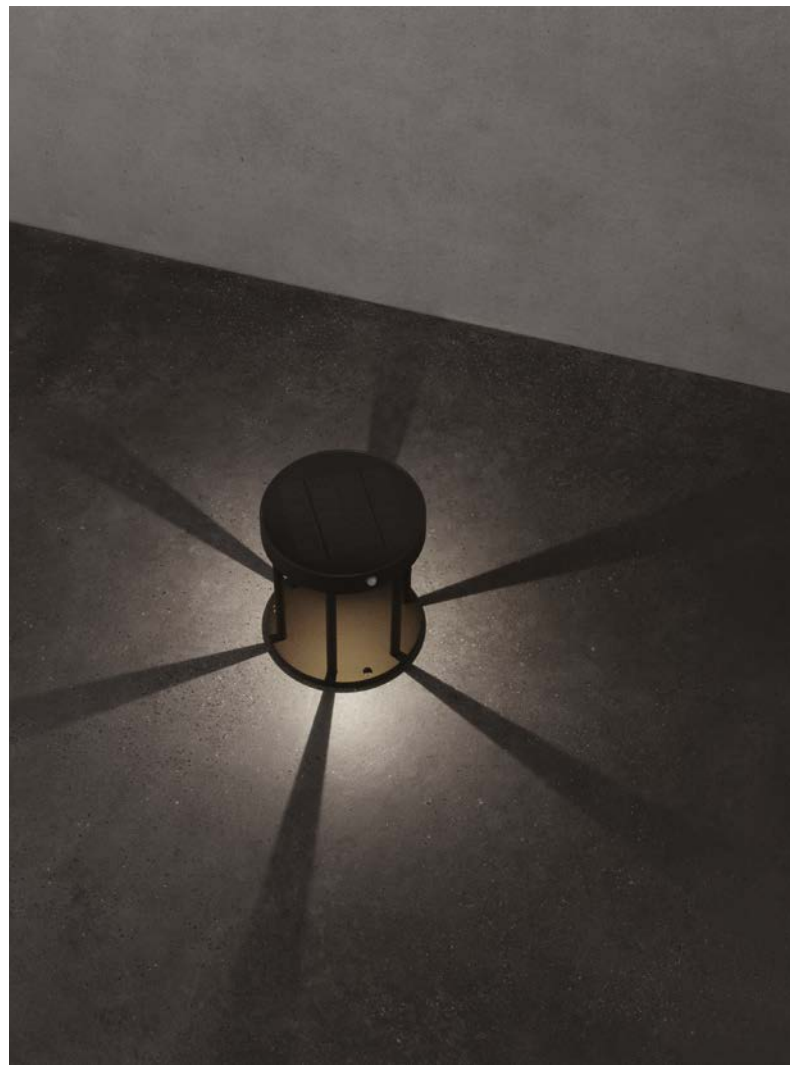

AIGO
— 9030582

AIGO
— 9030580

Sandy Black
Die-Casting
Aluminium
& Clear Glass
LED
2 Watt · 3.7Volt
145Lm · 3000K · IP65
**Solar light
with sensor**
—
L: 16
W: 17.7
H: 3.2 cm

AIGO
— 9030581

Sandy Black
Die-Casting
Aluminium
& Clear Glass
LED
2 Watt · 3.7Volt
89Lm · 3000K · IP65
**Solar light
with sensor**
—
D: 16
H: 18 cm