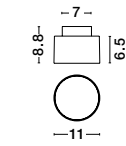

D: 11
H: 8.8 cm

OZEN
— 9030733

OZEN
— 9030735

OZEN
— 9030734

Sandy Black
Aluminium
LED · 16 Watt
230 Volt · 787Lm
3000K · IP20

D: 11
H: 8.8 cm

OZEN
— 9030734

OZEN
— 9030736