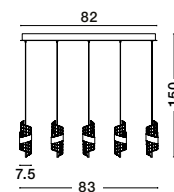

SENECA
— 9186938