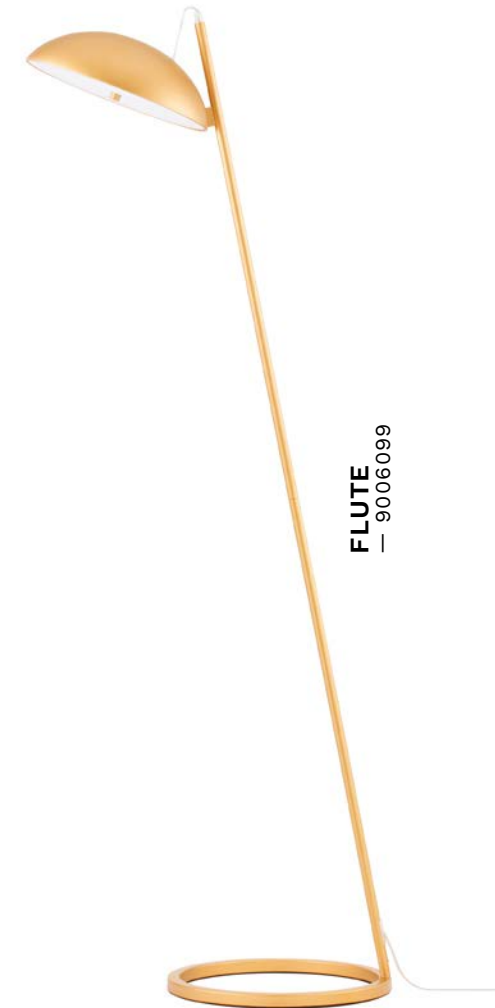

FLUTE
— 9006099

[Foot Dimmable]
Sandy Gold
Aluminium
LED
30 Watt · 230 Volt
1958Lm · 3000K
IP20
—
D: 30
W: 55
H: 153 cm

FLUTE
— 9006102

FLUTE
— 9006101

FLUTE
— 9006100

FLUTE
— 9006099

HOLA
— 9006097

Sandy Black
Aluminium
LED
12 Watt · 230 Volt
780Lm · 3000K · IP20
—
D: 29
W: 10
H: 29 cm