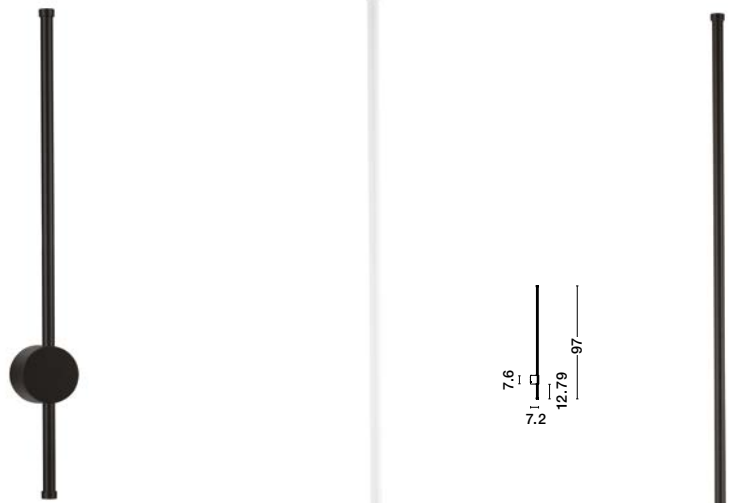

RIDGE

— 9923405

Sandy White
Aluminium
LED · 12 Watt
220-240 Volt
1120Lm · 3000K
IP65

—
D: 7.6
H: 65 cm

RIDGE

— 9923406

Sandy Black
Aluminium
LED · 12 Watt
220-240 Volt
1073Lm · 3000K
IP65

—
D: 7.6
H: 65 cm

RIDGE

— 9923407

Sandy White
Aluminium
LED · 19 Watt
220-240 Volt
1668Lm · 3000K
IP65

—
D: 7.6
H: 97 cm

RIDGE

— 9923408

Sandy Black
Aluminium
LED · 19 Watt
220-240 Volt
1636Lm · 3000K
IP65

—
D: 7.6
H: 97 cm