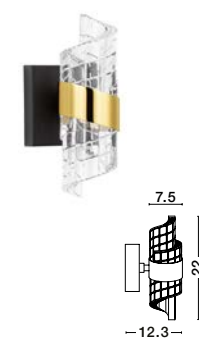

—
L: 111.3
H: 200 cm

COEN
— 9186954

SENECA
— 9186937

SENECA
— 9186939

SENECA
— 9186940

SENECA
— 9186938

SENECA
— 9186937

Gold Plating
Metal Shade
Sandy Black Base
& Clear Acrylic
LED · 9 Watt
220 Volt · 739Lm
3000K · IP20
—
D: 13
H: 150 cm