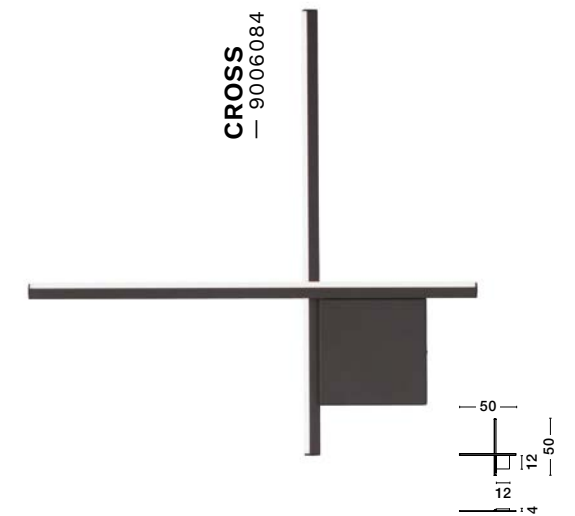

CROSS
— 9006086

[Triac Dimmable]
Sandy Black
Aluminium
LED
21 Watt · 230 Volt
1351Lm · 2700K · IP20
—
L: 80
W: 4
H: 80 cm