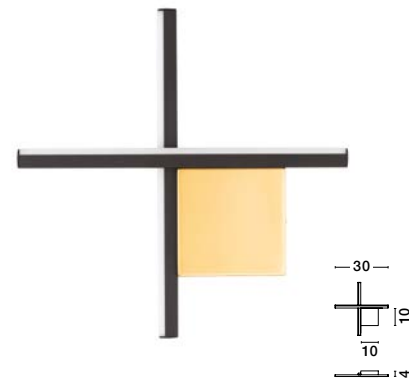

CROSS
— 9006083