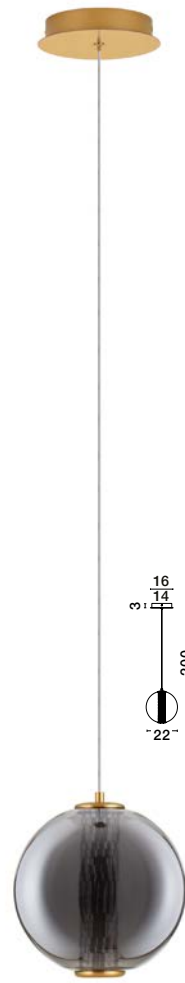

—
D: 100
H: 150 cm

STELLAR
— 9186974

STELLAR
— 9186976

STELLAR
— 9186978

STELLAR
— 9186975

[Triac Dimmable]
Black Chrome
LED · 26 Watt
230 Volt
1981Lm · 3000K
IP20

—
D: 65
H: 150 cm

STELLAR
— 9186977

STELLAR
— 9186977

STELLAR
— 9186979

COEN
— 9186952

17 22 3 16
25.5
200

COEN
— 9186951

3 16
22
200

COEN
— 9186953

17 22 3 16
25.5 10.1 98.9
200