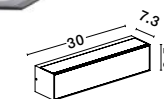

L: 45
W: 7.3
H: 6.5 cm

INGA
— 9030594

INGA
— 9030593

INGA
— 9030595

INGA
— 9030596

COPPER
— 9923411

Sandy White
Aluminium
LED · 7 Watt
220-240 Volt
495Lm · 3000K
IP65

—
D: 13.5
H: 4 cm