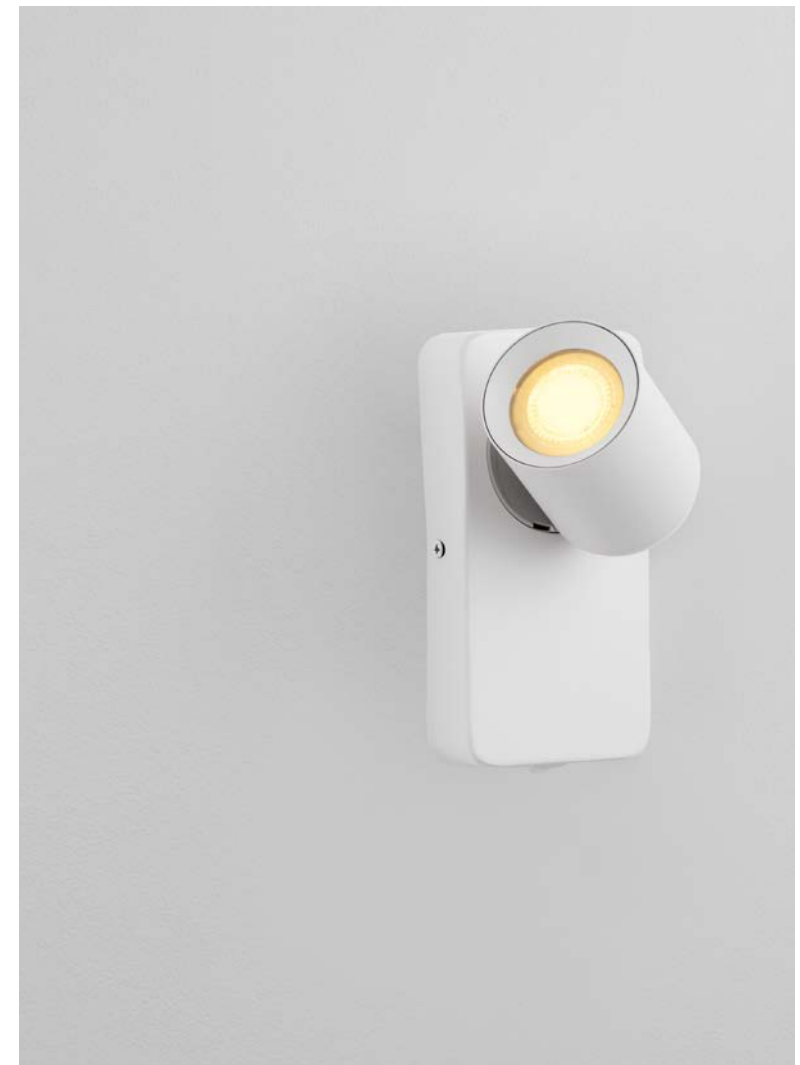

COSMINA
— 9011338

Sandy Black
Aluminium
LED
GU10 · 1x10 Watt
230 Volt · IP20
BULB EXCLUDED
Switch on/off

L: 11
W: 8
H: 16 cm

COSMINA
— 9011338

COSMINA
— 9011339

Sandy White
Aluminium
LED
GU10 · 1x10 Watt
230 Volt · IP20
BULB EXCLUDED
Switch on/off

L: 11
W: 8
H: 16 cm

COSMINA
— 9011339