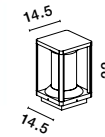

PACIFIC
— 9030606

PACIFIC
— 9030602

Sandy Black
Die-Casting
Aluminium
& Clear Polycarbonate
LED
E27 · 1x12 Watt
230 Volt · IP65
BULB EXCLUDED

L: 14.5
W: 21.5
H: 27.6 cm

PACIFIC
— 9030606

Sandy Black
Die-Casting
Aluminium
& Clear Polycarbonate
LED
E27 · 1x12 Watt
230 Volt · IP65
BULB EXCLUDED

L: 14.5
W: 14.5
H: 22 cm

PACIFIC
— 9030603

Sandy Black
Die-Casting
Aluminium
& Clear Polycarbonate
LED
E27 · 1x12 Watt
230 Volt · IP65
BULB EXCLUDED

L: 14.5
W: 14.5
H: 50 cm