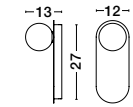

BLOB
— 9006093

Sandy White Steel
& Opal Glass
LED
G9 · 1x5 Watt
230 Volt · IP20
BULB EXCLUDED
—
L: 12
W: 13
H: 30 cm