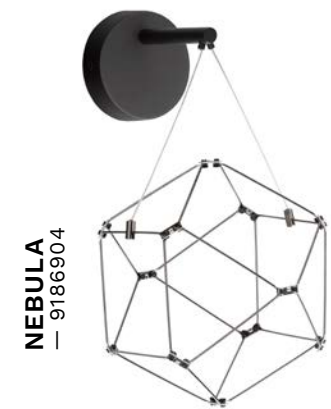

—
D: 65
H: 150 cm

STELLAR
— 9186970

[Triac Dimmable]
Gold Copper
LED · 72 Watt
230 Volt
5866Lm · 3000K
IP20

—
D: 80
H: 200 cm

STELLAR
— 9186968

STELLAR
— 9186970

STELLAR
— 9186974

[Triac Dimmable]
Gold Copper
LED · 26 Watt
230 Volt
1981Lm · 3000K
IP20

—
D: 65
H: 150 cm

STELLAR
— 9186976

[Triac Dimmable]
Gold Copper
LED · 31 Watt
230 Volt
2562Lm · 3000K
IP20

—
D: 80
H: 150 cm

STELLAR
— 9186978

[Triac Dimmable]
Gold Copper
LED · 36 Watt
230 Volt
3073Lm · 3000K
IP20

D: 95
H: 150 cm

OPELIA
— 9186936

Brass Gold
Aluminium
LED · 68 Watt
220-240 Volt
5637Lm 3000K · IP20
Included Remote
Control

D: 95
H: 150 cm

OPELIA
— 9186936

OPELIA
— 9186935

NEBULA
— 9186903

Copper & Gold Metal
LED · 6 Watt
220-240 Volt
345Lm 3000K · IP20

—
L: 17
W: 23.4
H: 31 cm

NEBULA
— 9186904

Sandy Black Metal
LED · 6 Watt
220-240 Volt
343Lm 3000K · IP20

—
L: 17
W: 23.4
H: 31 cm

NEBULA
— 9186904

NEBULA
— 9186903

CELESTIA
— 9030644

[Triac Dimmable]
Black Steel,
Aluminium
& Acrylic
LED
22 Watt
3000K/4000K/6000K
Eaglerise Driver