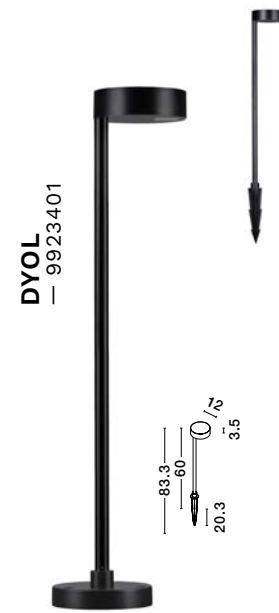

DESSAY
— 9923402

Sandy Black
Aluminium
LED · 6 Watt
220-240 Volt
538Lm · 3000K
IP65

**Included
plastic spike**

D: 1.6
H: 78.3 cm

DESSAY
— 9923404

Sandy Black
Aluminium
LED · 12 Watt
220-240 Volt
1117Lm · 3000K
IP65