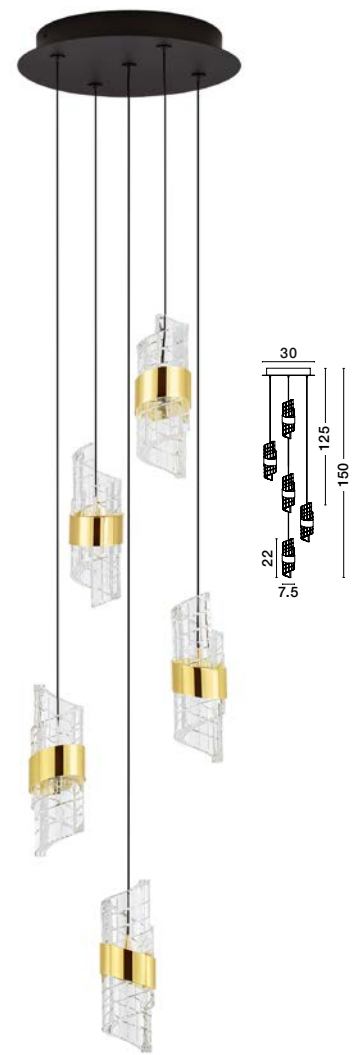

—
D: 65
H: 150 cm

STELLAR
— 9186970

[Triac Dimmable]
Gold Copper
LED · 72 Watt
230 Volt
5866Lm · 3000K
IP20

—
D: 80
H: 200 cm

STELLAR
— 9186968

STELLAR
— 9186970

STELLAR
— 9186974

[Triac Dimmable]
Gold Copper
LED · 26 Watt
230 Volt
1981Lm · 3000K
IP20

—
D: 65
H: 150 cm

STELLAR
— 9186976

[Triac Dimmable]
Gold Copper
LED · 31 Watt
230 Volt
2562Lm · 3000K
IP20

—
D: 80
H: 150 cm

STELLAR
— 9186978

[Triac Dimmable]
Gold Copper
LED · 36 Watt
230 Volt
3073Lm · 3000K
IP20

—
D1: 17, D2: 22, D3: 25.5
H: 200 cm

COEN
— 9186953

Brass Gold Metal
& Smokey Gray Glass
LED · 27 Watt
220 Volt · 3201Lm
3000K · IP20

—
D1: 17, D2: 22, D3: 25.5
H: 200 cm

COEN
— 9186954

[Triac Dimmable]
Brass Gold Metal
& Smokey Gray Glass
LED · 29 Watt
220 Volt · 3472Lm
3000K · IP20

—
L: 111.3
H: 200 cm

COEN
— 9186954

SENECA
— 9186937

SENECA
— 9186939

SENECA
— 9186940

SENECA
— 9186938

SENECA
— 9186937

Gold Plating
Metal Shade
Sandy Black Base
& Clear Acrylic
LED · 9 Watt
220 Volt · 739Lm
3000K · IP20
—
D: 13
H: 150 cm