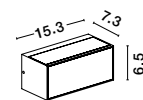

INGA
— 9030593

Sandy Black Die-Casting
Aluminium
Clear Glass
LED · 11 Watt
220-240 Volt
875Lm · 3000K · IP65

L: 15.3
W: 7.3
H: 6.5 cm

INGA
— 9030594

Sandy Rust Brown Die-Casting
Aluminium
Clear Glass
LED · 11 Watt
220-240 Volt
875Lm · 3000K · IP65

L: 15.3
W: 7.3
H: 6.5 cm

INGA
— 9030595

Sandy Black Die-Casting
Aluminium
Clear Glass
LED · 18 Watt
220-240 Volt
1484Lm · 3000K
IP65

L: 30
W: 7.3
H: 6.5 cm

INGA
— 9030596

Sandy Black Die-Casting
Aluminium
Clear Glass
LED 31 Watt
220-240 Volt 3028Lm · 3000K
IP65

L: 45
W: 7.3
H: 6.5 cm

INGA
— 9030593