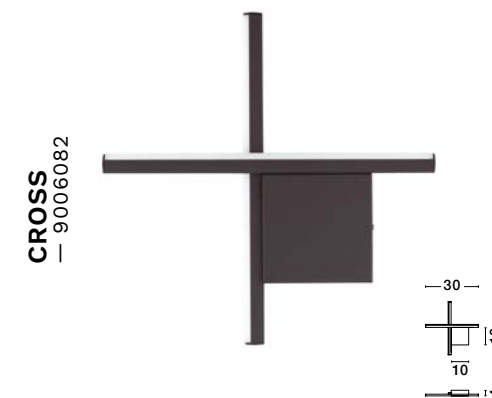

CROSS
— 9006086

[Triac Dimmable]
Sandy Black
Aluminium
LED
21 Watt · 230 Volt
1351Lm · 2700K · IP20
—
L: 80
W: 4
H: 80 cm