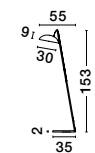

FLUTE
— 9006099