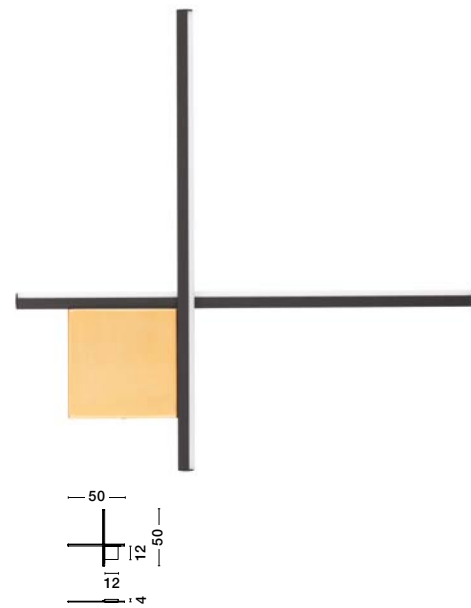

CROSS
— 9006085