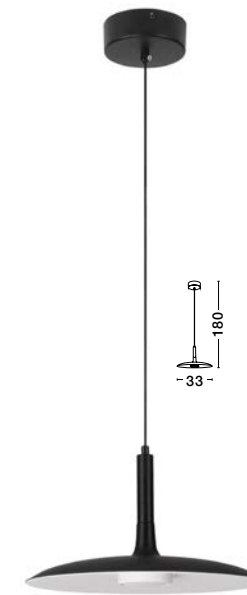

LUSU
— 9501212

Matt Black
Steel & Resin
Acrylic
LED · 12 Watt
220-240 Volt
900Lm · 3000K
IP20
—
D: 33
H: 180 cm

LUSU
— 9501212