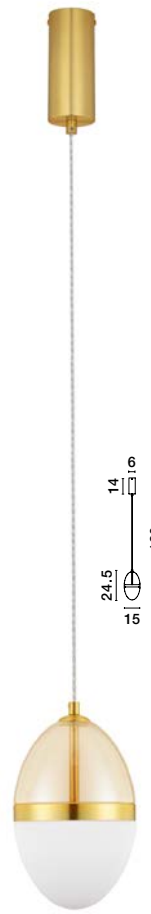

—
D: 17
H: 120 cm

MOVIL
— 9030540

[Triac Dimmable]
Clear & Acid
Opal Glass
Glossy Gold
Metal Base
LED · 18 Watt
230 Volt
2335Lm · 3000K
IP20

—
D: 22
H: 62 cm

EGNA
— 9009279

EGNA
— 9009278

EGNA
— 9009280

EGNA
— 9009278