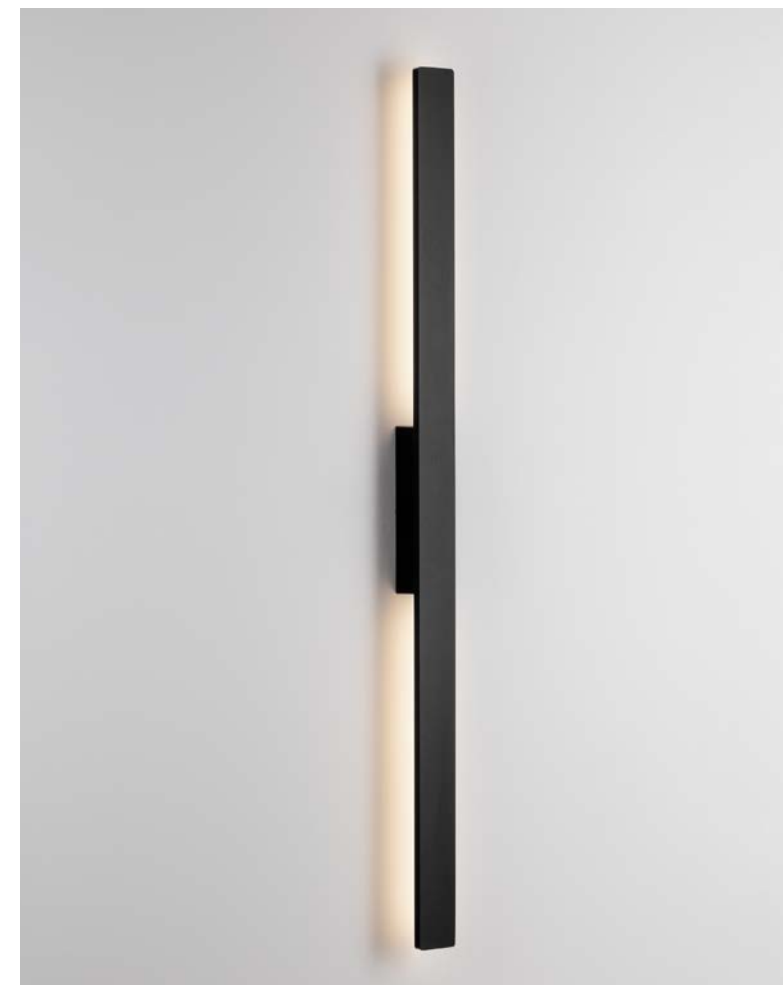

ANETH
— 9923410

Sandy Black
Aluminium
LED · 20 Watt
220-240 Volt
1691Lm · 3000K
IP65

—
L: 5.2
H: 104 cm

DESSAY
— 9923409

DESSAY
— 9923410

104
5.2
20
4.9

SOLAR

SENSOR