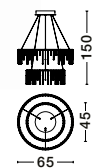

—
D: 65
H: 150 cm

STELLAR
— 9186970

[Triac Dimmable]
Gold Copper
LED · 72 Watt
230 Volt
5866Lm · 3000K
IP20

—
D: 80
H: 200 cm

STELLAR
— 9186968

STELLAR
— 9186970

STELLAR
— 9186974

[Triac Dimmable]
Gold Copper
LED · 26 Watt
230 Volt
1981Lm · 3000K
IP20

—
D: 65
H: 150 cm

STELLAR
— 9186976

[Triac Dimmable]
Gold Copper
LED · 31 Watt
230 Volt
2562Lm · 3000K
IP20

—
D: 80
H: 150 cm

STELLAR
— 9186978

[Triac Dimmable]
Gold Copper
LED · 36 Watt
230 Volt
3073Lm · 3000K
IP20