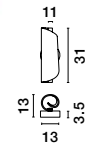

D: 28
W: 16
H: 27.6 cm

VALENTÍN
— 9030638

[Triac Dimmable]
Brass Gold
Aluminium & Acrylic
LED · 14 Watt
220 Volt · 786Lm
3000K · IP20

L: 24
W: 16
H: 24 cm

VALENTÍN
— 9030646

VALENTÍN
— 9030634

VALENTÍN
— 9030635