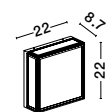

ASTRAL
— 9030631

Sandy Black
Die-Casting
Aluminium
Natural Wood
Colour Acrylic
& Clear Glass
LED
16 Watt · 220-240Volt
374Lm · 3000K · IP65
—
L: 22
W: 8.7
H: 22 cm

ASTRAL
— 9030633

Sandy Black
Die-Casting
Aluminium
Natural Wood
Colour Acrylic
& Clear Glass
LED
10 Watt · 220-240Volt
192Lm · 3000K · IP65
—
L: 8.6
W: 9
H: 25.8 cm

ASTRAL
— 9030630

Sandy Black
Die-Casting
Aluminium
& Clear Glass
LED
16 Watt · 220-240Volt
948Lm · 3000K · IP65
—
L: 22
W: 8.7
H: 22 cm

ASTRAL
— 9030632

Sandy Black
Die-Casting
Aluminium
& Clear Glass
LED
10 Watt · 220-240Volt
373Lm · 3000K · IP65
—
L: 8.6
W: 9
H: 25.8 cm