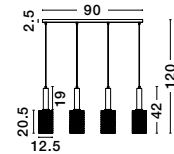

CERTA
— 9009275