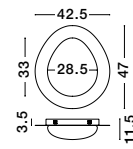

NIMBUS
— 9030648

[Triac Dimmable]
Wood Finishing
Steel, Aluminium
& Acrylic
LED
30 Watt · 220-240
Volt · 3000K · IP20
—
L: 47
W: 42.5
H: 11.5 cm

NIMBUS
— 9030648