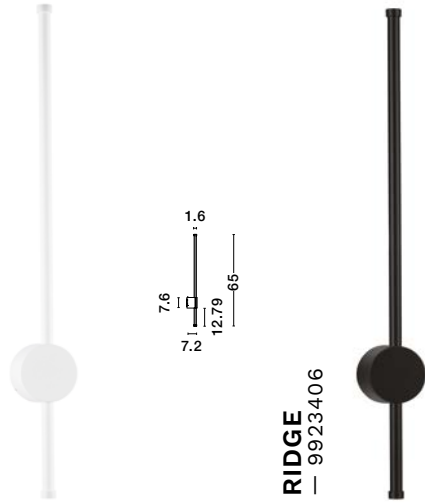

VALNO
— 9923418

RIDGE

— 9923405

Sandy White
Aluminium
LED · 12 Watt
220-240 Volt
1120Lm · 3000K
IP65

—
D: 7.6
H: 65 cm

RIDGE
— 9923405

RIDGE

— 9923406