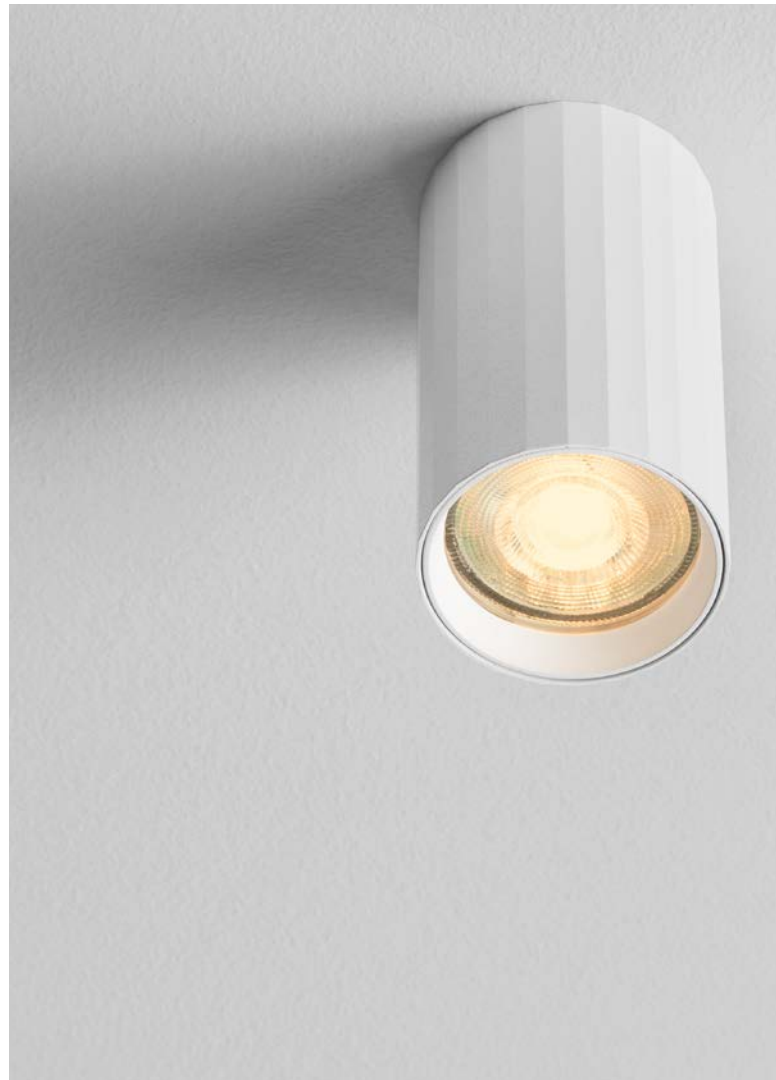

D: 5.5
H: 10 cm

ASMARA
— 9011332

ASMARA
— 9011333

Sandy Black
Aluminium
LED
GU10 · 1x10 Watt
230 Volt · IP20
BULB EXCLUDED

D: 5.5
H: 10 cm

ASMARA
— 9011333

MONIQUE
— 9011352

Sandy Black
Aluminium
LED
GU10 · 1x10 Watt
230 Volt · IP20
BULB EXCLUDED
—
L: 8.5
W: 8.5
H: 11.5 cm