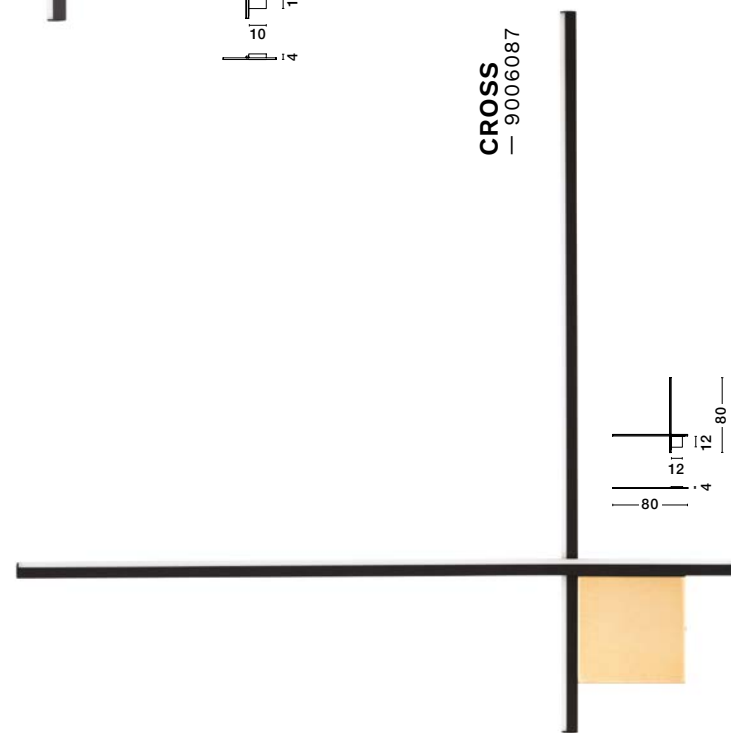

CROSS
— 9006087