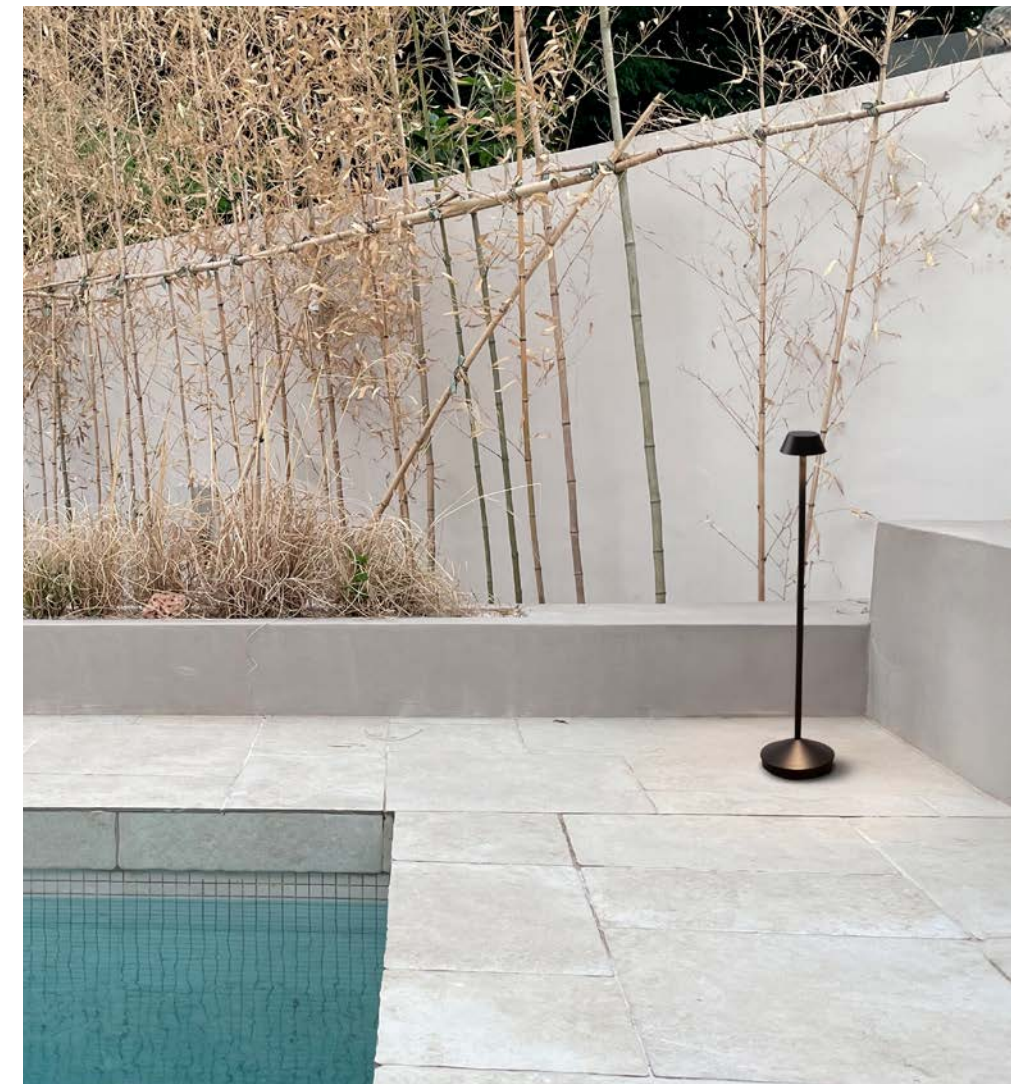

PERSEA
— 9030625

Sandy Black
Aluminium
Glass Diffuser
LED · 2 Watt
100-240 Volt
181Lm · 3000K
IP65

—
D: 11.5
H: 115 cm

ARION
— 9030558

Sandy Black Die-
Casting Aluminium
& Polycarbonate
Frost
LED · 4 Watt
220-240 Volt
187Lm · 3000K
IP65

—
D: 11
H: 50 cm

ARION
— 9030559

Rust Die-Casting
Aluminium
& Polycarbonate
Frost
LED · 4 Watt
220-240 Volt
193Lm · 3000K
IP65

—
D: 11
H: 50 cm