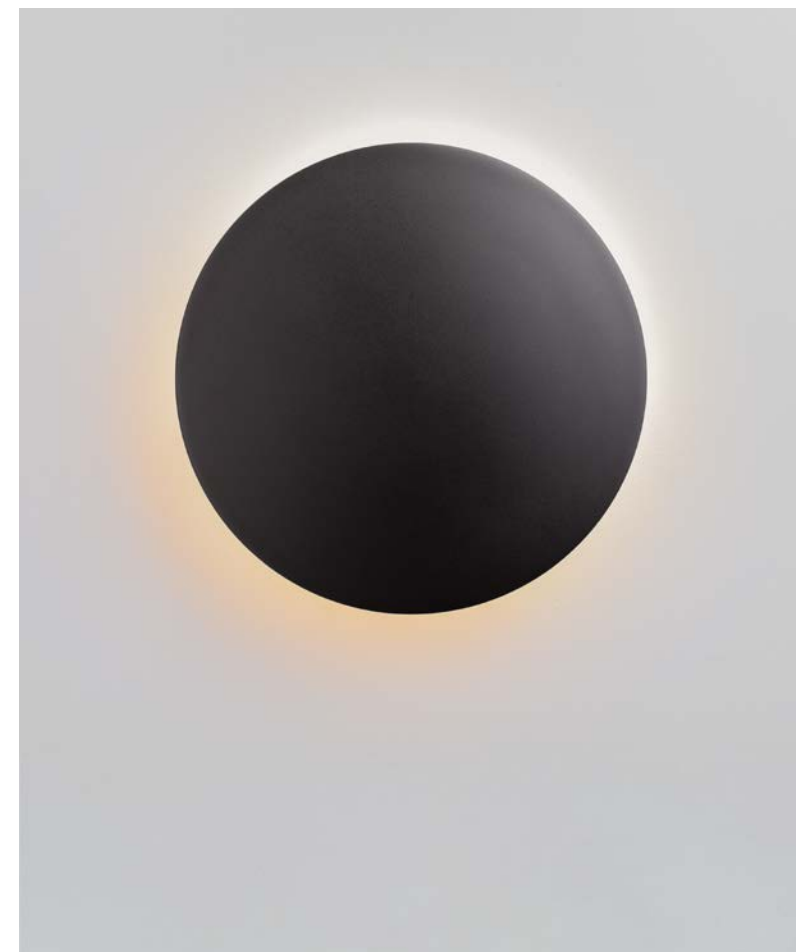

COPPER
— 9923412

Sandy Black
Aluminium
LED · 7 Watt
220-240 Volt
467Lm · 3000K
IP65

—
D: 13.5
H: 4 cm

COPPER
— 9923412

COPPER
— 9923414

Sandy Black
Aluminium
LED · 9 Watt
220-240 Volt
476Lm · 3000K
IP65

—
D: 18
H: 4 cm

VALNO
— 9923416

VALNO
— 9923416

Sandy Black
Aluminium
LED · 12 Watt
220-240 Volt
907Lm · 3000K
IP65

—
D: 24
H: 5.6 cm

COPPER
— 9923414

VALNO
— 9923418

Sandy Black
Aluminium
LED · 16 Watt
220-240 Volt
1046Lm · 3000K
IP65

—
D: 30
H: 7.1 cm

VALNO
— 9923418