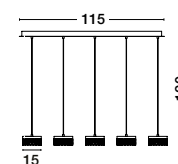

—
D: 65
H: 150 cm

STELLAR
— 9186976

[Triac Dimmable]
Gold Copper
LED · 31 Watt
230 Volt
2562Lm · 3000K
IP20

—
D: 80
H: 150 cm

STELLAR
— 9186978

[Triac Dimmable]
Gold Copper
LED · 36 Watt
230 Volt
3073Lm · 3000K
IP20

L: 115
H: 120 cm

BION
— 9186943

BION
— 9186947

Brass Gold
& Clear Acrylic
LED · 6 Watt
220 Volt · 383Lm
3000K · IP20

D: 14.8
H: 30 cm

BION
— 9186947

BION
— 9186944

BION
— 9186945