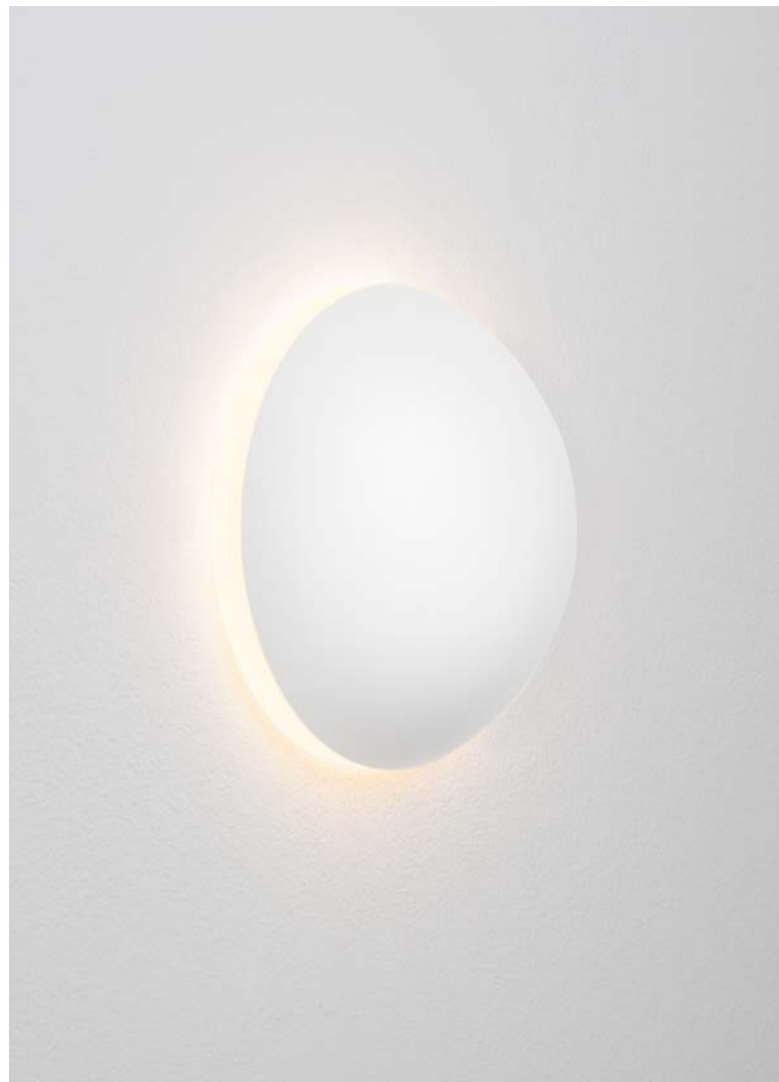

D: 12.5
H: 5 cm

OZEN
— 9030740

IONA

— 9030741

Sandy Black
Aluminium
LED · 3 Watt
230 Volt · 119Lm
3000K · IP20

D: 12.5
H: 5 cm

OZEN
— 9030741

ATENA
— 9030737