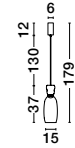

PLUMA
— 9030544

Sandy Gold Metal
Glossy Jasper
& Purple Glass
LED · 9 Watt
230 Volt · 914Lm
3000K · IP20

—
D: 15
H: 179 cm

PLUMA
— 9030547

PLUMA
— 9030546

Sandy Gold Metal
Glossy Light Green
& Yellow Glass
LED · 9 Watt
230 Volt · 914Lm
3000K · IP20

—
D: 15
H: 179 cm

PLUMA
— 9030547

Sandy Gold Metal
Glossy Light Blue
& Cyan Glass
LED · 9 Watt
230 Volt · 914Lm
3000K · IP20

—
D: 15
H: 179 cm