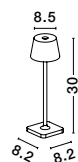

DECK
— 9030564

Sandy Olive Green
Die-Casting
Aluminium
& Polycarbonate
Frost
LED · 1.5 Watt
3.7 Volt
121Lm · 3000K
IP54
—
D: 8.5
H: 30 cm

DECK
— 9030564