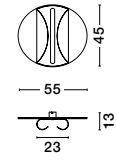

D: 28
W: 16
H: 27.6 cm

VALENTÍN
— 9030638

[Triac Dimmable]
Brass Gold
Aluminium & Acrylic
LED · 14 Watt
220 Volt · 786Lm
3000K · IP20

L: 24
W: 16
H: 24 cm

VALENTÍN
— 9030646

VALENTÍN
— 9030634

VALENTÍN
— 9030635