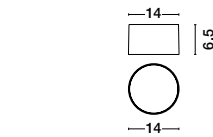

LULDO
— 9030728

Sandy Black
Aluminium
LED · 16 Watt
230 Volt · 976Lm
3000K · IP20

D: 14
H: 6.5 cm