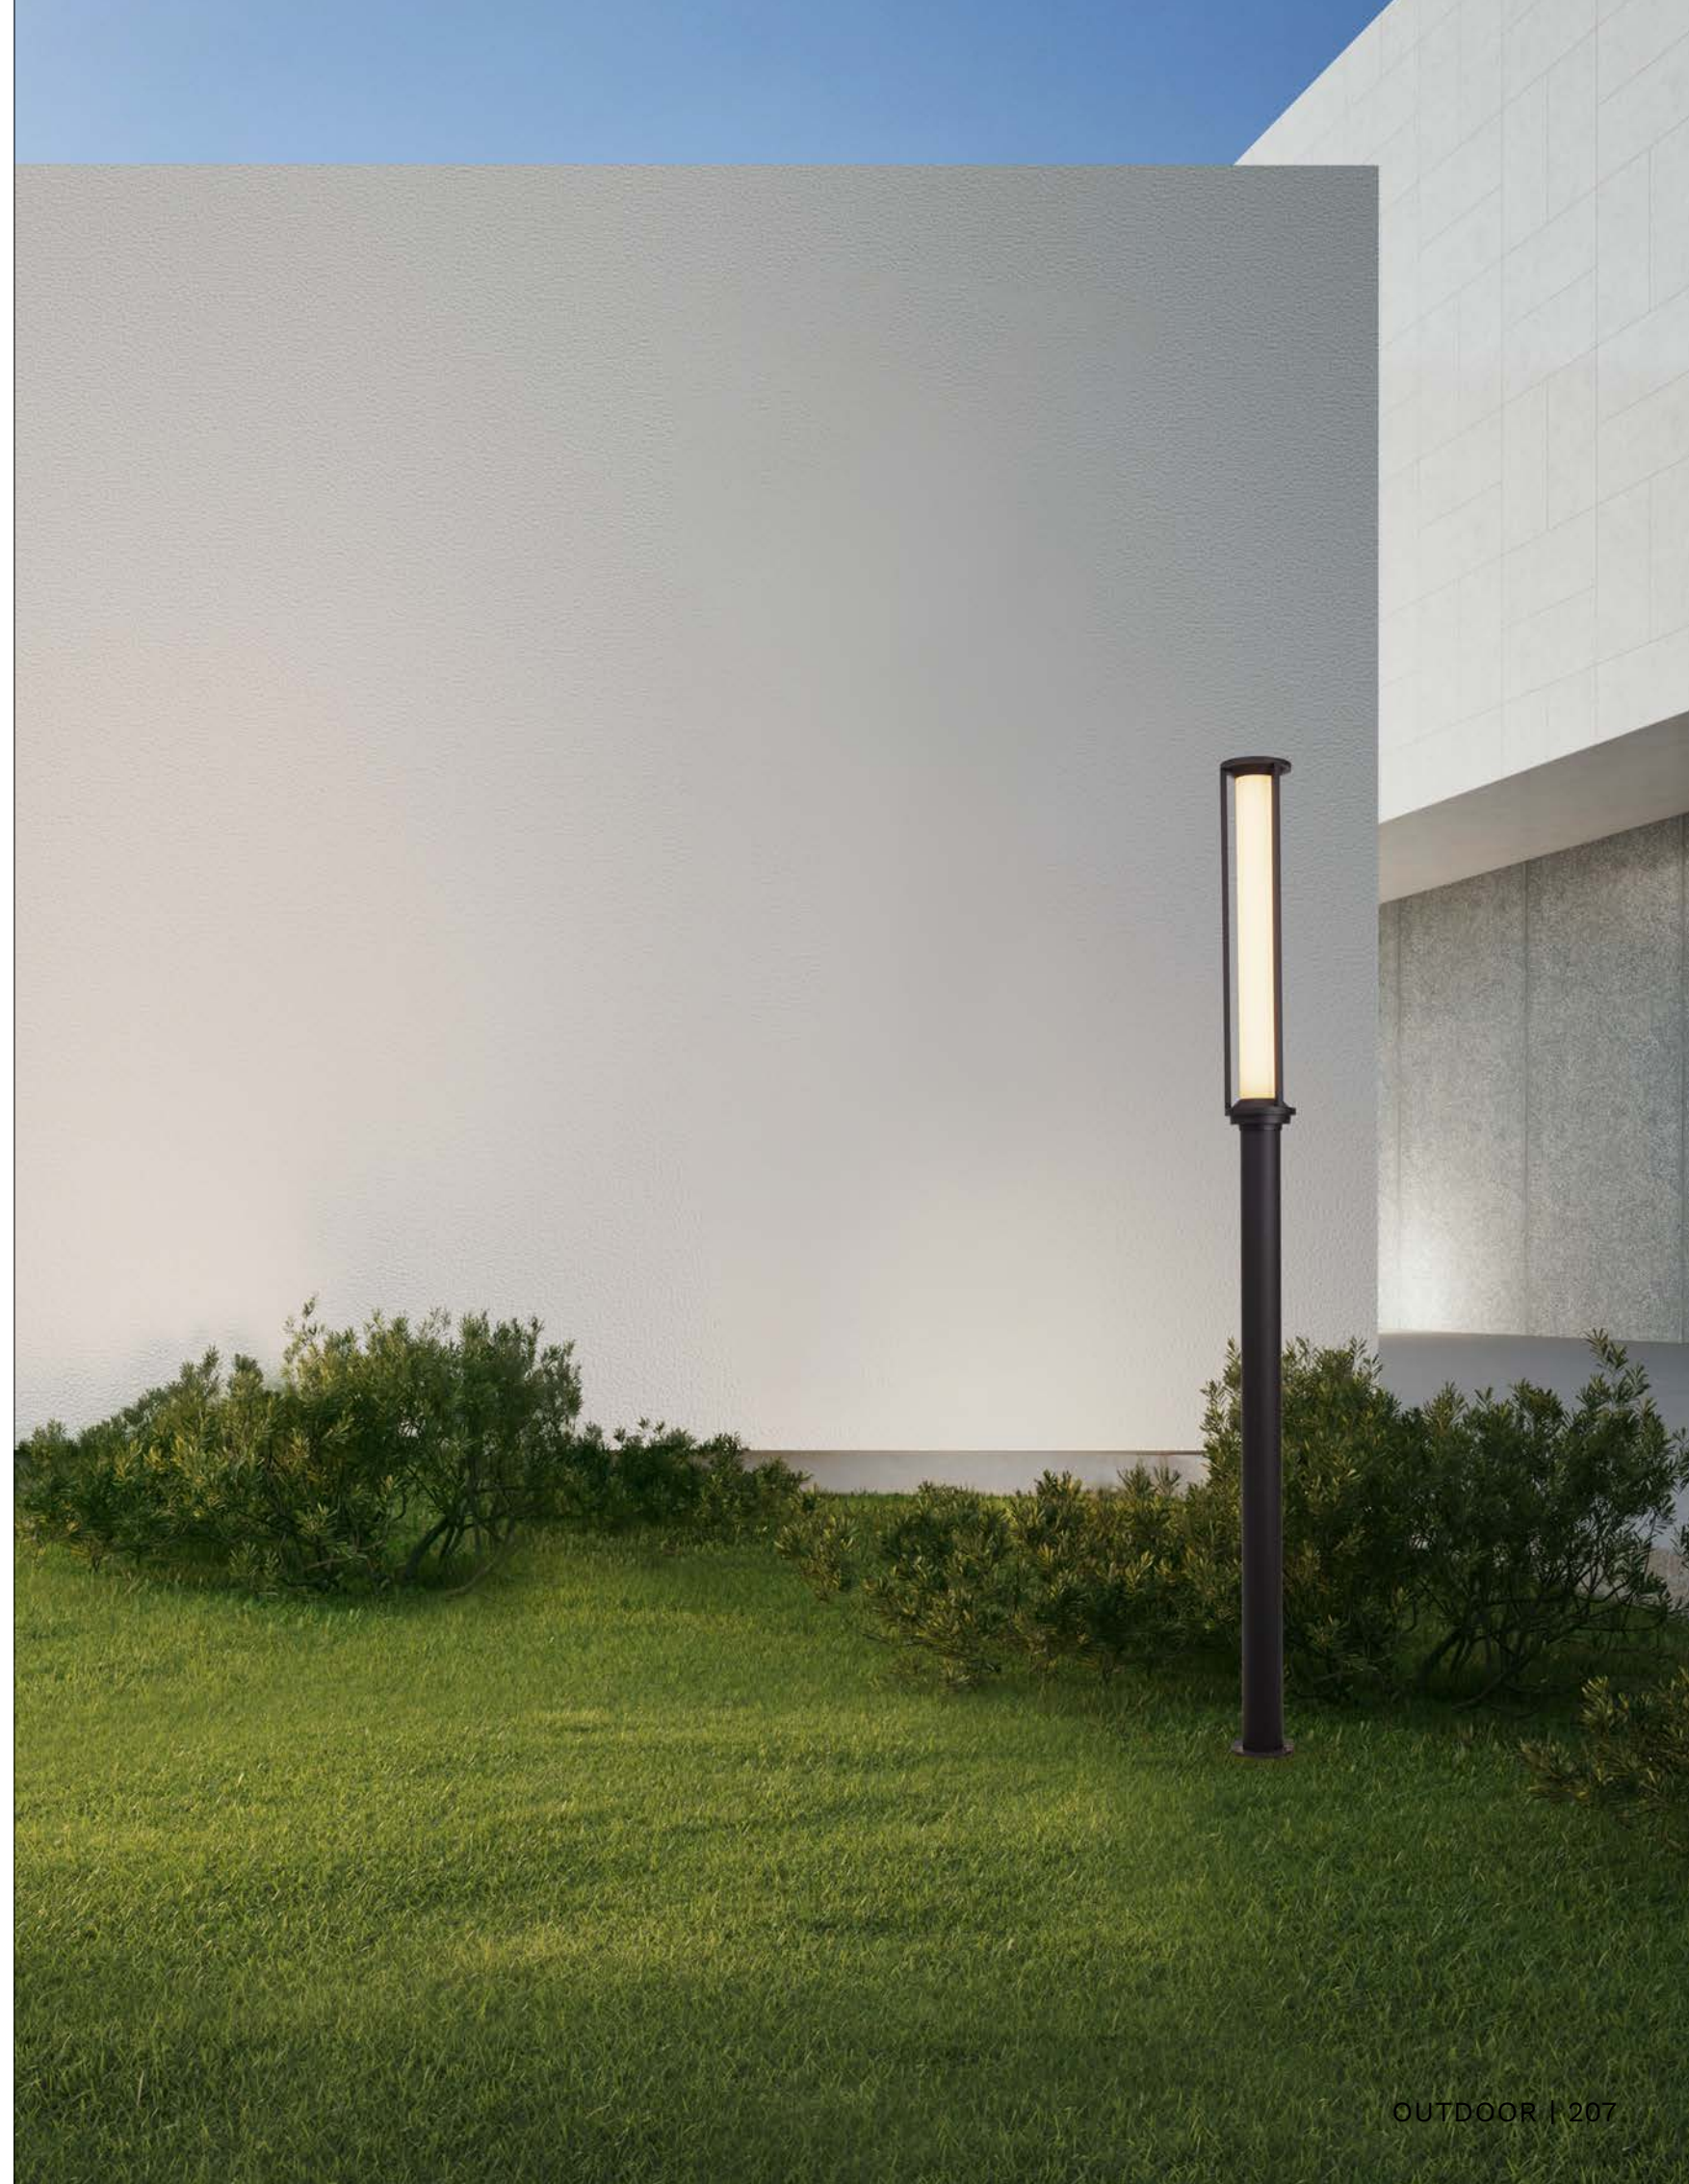

—
L: 14.5
W: 14.5
H: 220 cm

VIRTUS

— 9030572

Sandy Black
Die-Casting
Aluminium
& Polycarbonate Frost
LED
16 Watt · 220-240Volt
1190Lm · 3000K · IP65

D: 30
H: 33 cm

VIRTUS
— 9030572

VIRTUS
— 9030573

VIRTUS