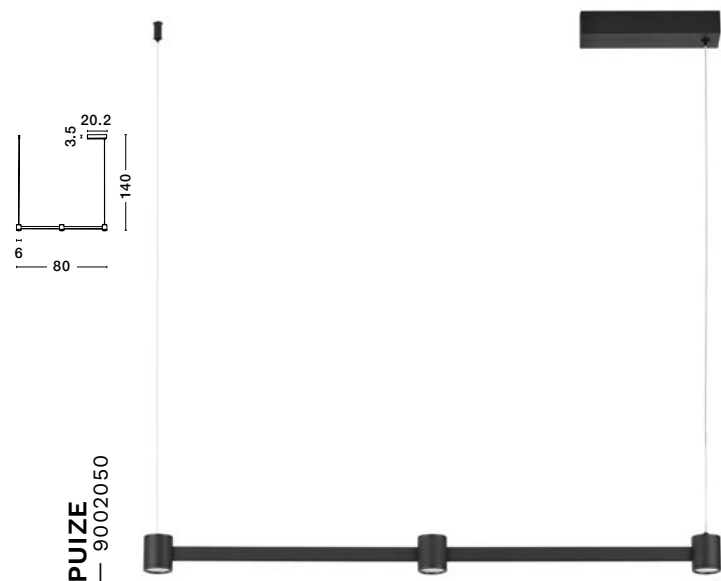

PUIZE

— 9002050

Sandy Black
Aluminium
LED · 21 Watt
230 Volt · 1665Lm
3000K · IP20

L: 80
W: 6
H: 140 cm