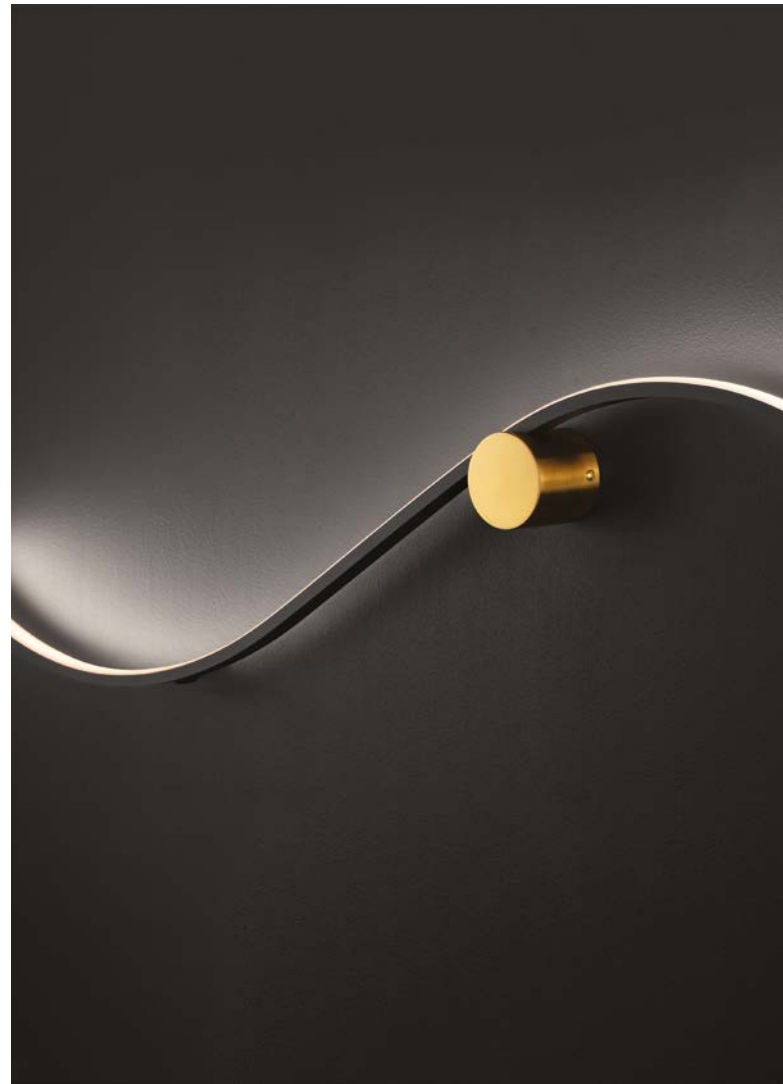

L: 65
W: 6 cm

WAVE
— 9006095

WAVE
— 9006096

Gold Aluminium Base
& Sandy Black Arm
LED
20 Watt · 230 Volt
1452Lm · 3000K
IP20

L: 102
W: 6 cm

WAVE
— 9006096

WAVE
— 9006094

Gold Aluminium Base
& Sandy Black Arm
LED
14 Watt · 230 Volt
880Lm · 3000K · IP20