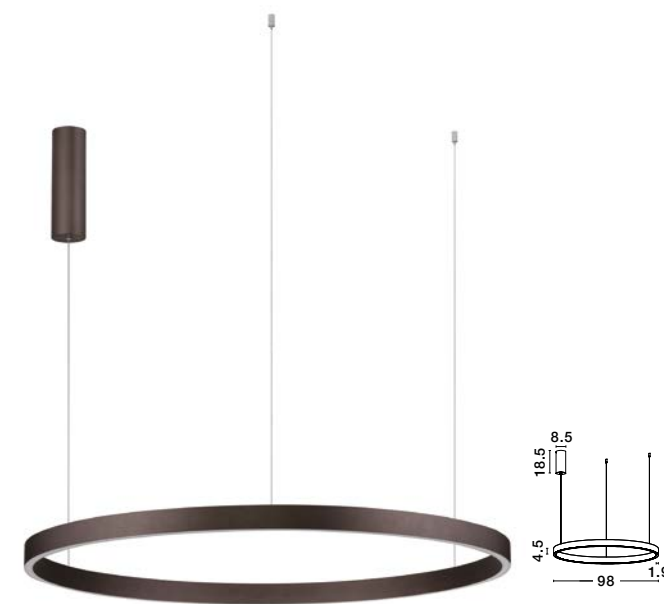

ELOWEN
— 9345654

[Triac Dimmable]
Brushed
Champagne Silver
Aluminium
& Silicone
LED · 181 Watt
220 Volt · 8891Lm
3000K · IP20
LIGHT UP & DOWN

—
L: 148
W: 106 (D: 40-60-80)
H: 250 cm

ELOWEN
— 9345654

ELOWEN
— 9345652

[Triac Dimmable]
Sandy Black
Aluminium
& Silicone
LED · 181 Watt
220 Volt · 8891Lm
3000K · IP20
LIGHT UP & DOWN
—
L: 148
W: 106 (D: 40-60-80)
H: 250 cm

ELOWEN
— 9345652

ELOWEN
— 9345649

ELOWEN
— 9345650

ELOWEN
— 9345651

ELOWEN
— 9345649

[Triac Dimmable]
Brushed
Brown Coffee
Aluminium
& Silicone
LED · 60 Watt
220 Volt · 2552Lm
3000K · IP20
LIGHT UP & DOWN

D: 60
H: 150 cm

ELOWEN
— 9345650

[Triac Dimmable]
Brushed
Brown Coffee
Aluminium
& Silicone
LED · 77 Watt
220 Volt · 3326Lm
3000K · IP20
LIGHT UP & DOWN

D: 80
H: 150 cm

ELOWEN
— 9345651

[Triac Dimmable]
Brushed
Brown Coffee
Aluminium
& Silicone
LED · 106 Watt
230 Volt · 4899Lm
3000K · IP20
LIGHT UP & DOWN

D: 98
H: 200 cm

PERRINE
— 9345647

[Triac Dimmable]
Brushed
Brown Coffee
Aluminium
& Silicone
LED
22 Watt · 2552Lm
3000K · IP20