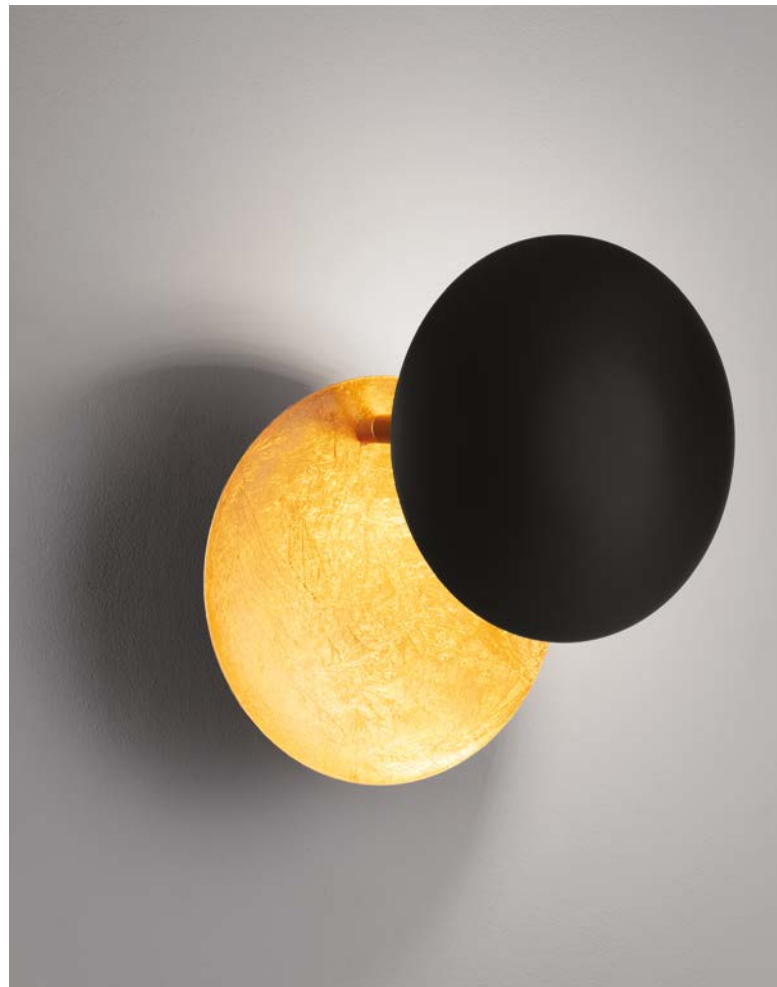

Gold Leaf Aluminium
LED
6 Watt · 230 Volt
420Lm · 3000K · IP20

SOLEI
— 9006081

ALSO
YOU CAN
DO

Adjustable

GRETEL
— 9172871

Sandy Black
Aluminium
LED · 15 Watt
220-240 Volt
372Lm · 3000K
IP44

—
L: 90
W: 8.3
H: 7 cm