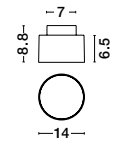

D: 11
H: 8.8 cm

OZEN
— 9030733

OZEN
— 9030735

OZEN
— 9030734

Sandy Black
Aluminium
LED · 16 Watt
230 Volt · 787Lm
3000K · IP20

D: 11
H: 8.8 cm

OZEN
— 9030734

OZEN
— 9030736