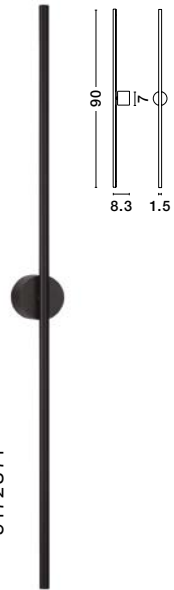

GRETEL
— 9172871

Sandy Black
Aluminium
LED · 15 Watt
220-240 Volt
372Lm · 3000K
IP44

—
L: 90
W: 8.3
H: 7 cm

GRETEL
— 9172871