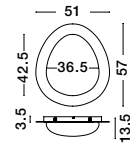

NIMBUS
— 9030647

[Triac Dimmable]
Wood Finishing
Steel, Aluminium
& Acrylic
LED
40 Watt · 220-240
Volt · 3000K · IP20
—
L: 57
W: 51
H: 13.5 cm

NIMBUS
— 9030647