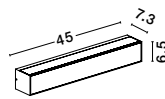

L: 45
W: 7.3
H: 6.5 cm

INGA
— 9030594

INGA
— 9030593

INGA
— 9030595

INGA
— 9030596

COPPER
— 9923411

Sandy White
Aluminium
LED · 7 Watt
220-240 Volt
495Lm · 3000K
IP65

—
D: 13.5
H: 4 cm