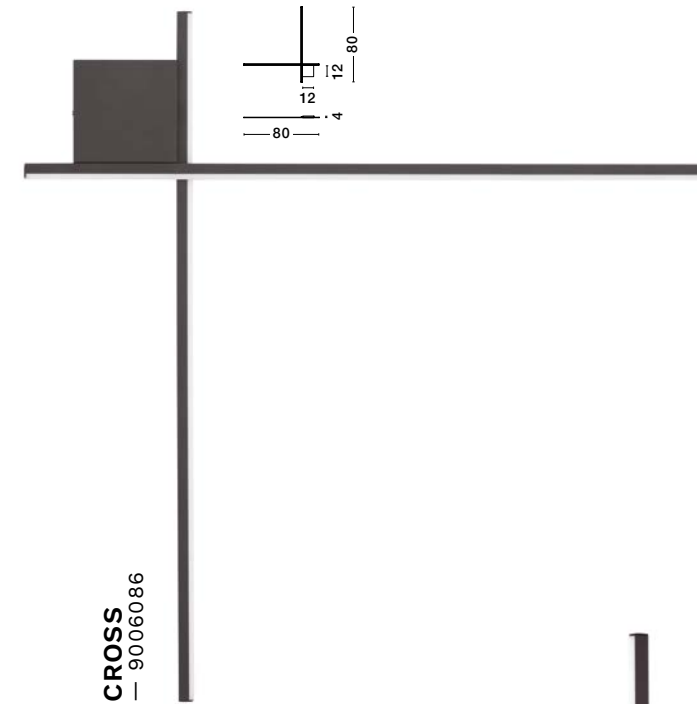

CROSS
— 9006086

[Triac Dimmable]
Sandy Black
Aluminium
LED
21 Watt · 230 Volt
1351Lm · 2700K · IP20
—
L: 80
W: 4
H: 80 cm