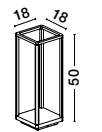

MISTI
— 9030569