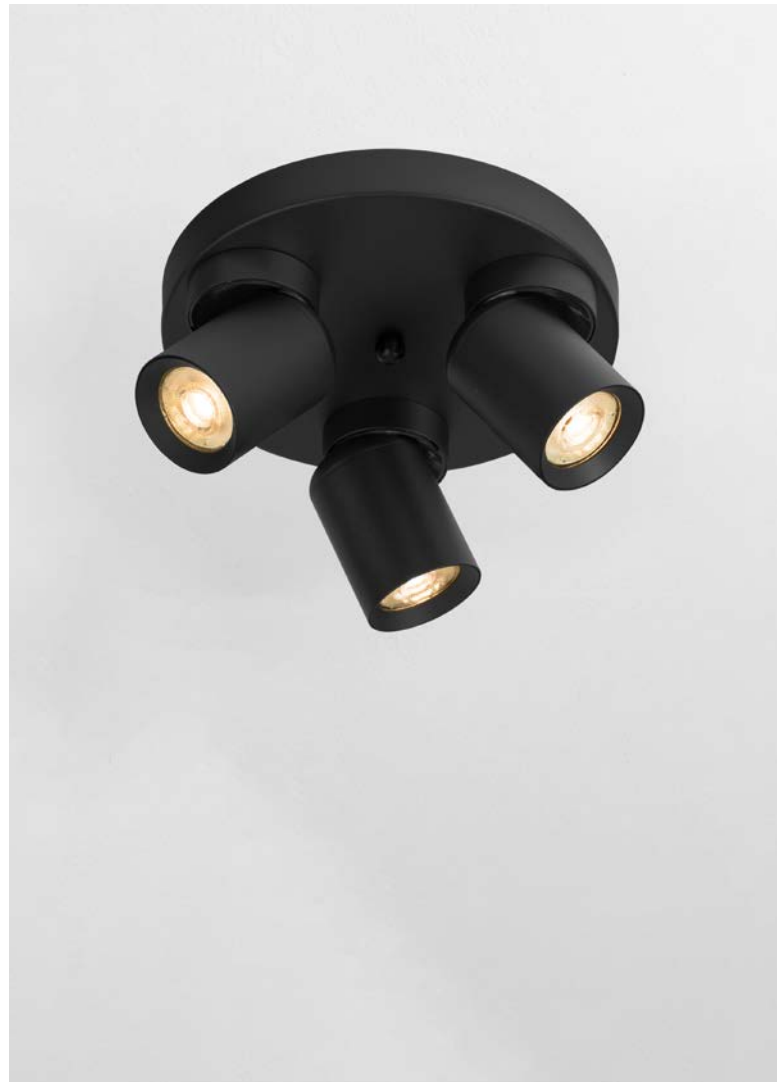

AMECY
— 9011346

AMECY
— 9011344

AMECY
— 9011348

AMECY
— 9011347

AMECY
— 9011345

AMECY
— 9011349

AMECY
— 9011344

Sandy Black
Aluminium
LED
GU10 · 4x10 Watt
230 Volt · IP20
BULB EXCLUDED