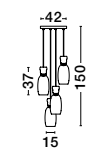

PLUMA
— 9030549

Sandy Gold Metal
Glossy Jasper, Purple,
Yellow, Pink, Light
Green, Light Blue &
Cyan Glass
LED · 32 Watt
230 Volt · 3660Lm
3000K · IP20
—
L: 96
W: 15
H: 150 cm

Sandy Gold Metal
Glossy Jasper, Purple,
Yellow, Pink, Light
Green, Light Blue &
Cyan Glass
LED · 32 Watt
230 Volt · 3660Lm
3000K · IP20
—
D: 42
H: 150 cm