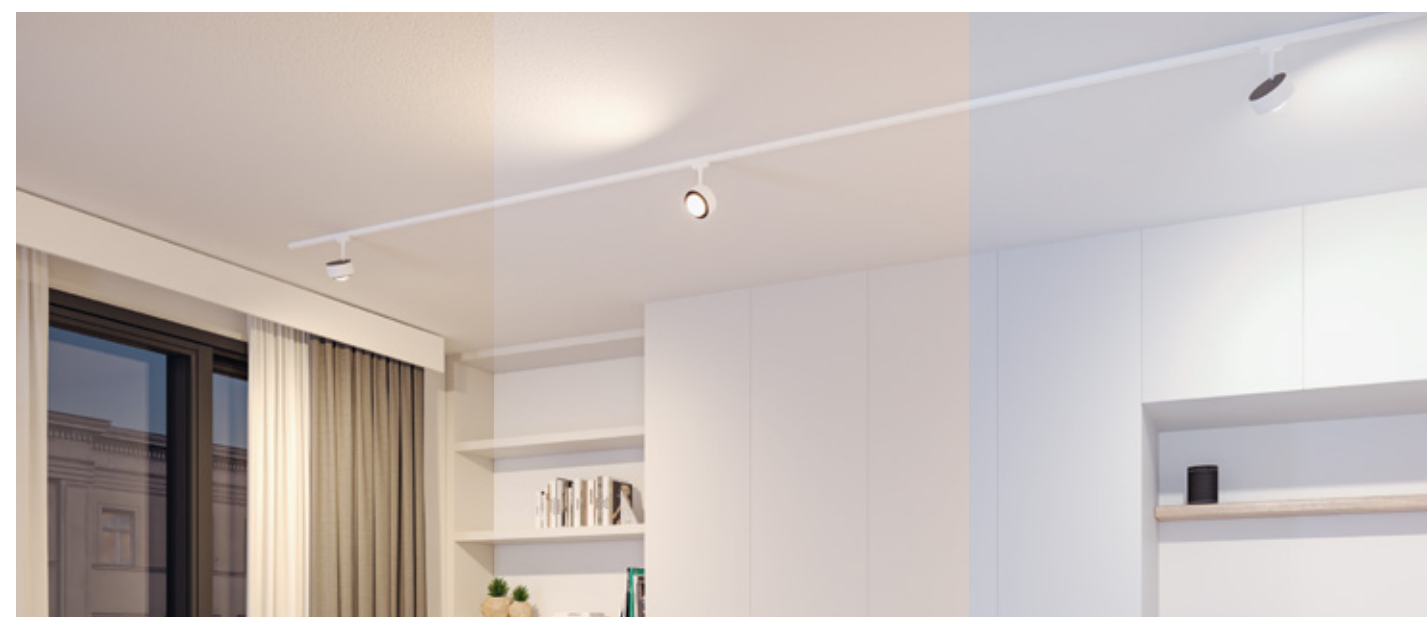

URail spojka

URail L spojka

max. 1000 W
⌀18 ⇄62 ↗62 mm
EAN 4000870956465
956.46
↻ signální bílá
☒ kov

URail T spojka

max. 1000 W
⌀18 ⇄104 ↗62 mm
EAN 4000870956472
956.47
↻ signální bílá
☒ kov

URail X spojka

max. 1000 W
⌀18 ⇄104 ↗104 mm
EAN 4000870956489
956.48
↻ signální bílá
☒ kov

URail kloubová spojka

max. 1000 W
⌀18 ⇄159 ↗36 mm
EAN 4000870956496
956.49
↻ signální bílá
☒ kov

URail flex spojka

max. 1000 W
⌀18 ⇄227 ↗18 mm
EAN 4000870956502
956.50
↻ signální bílá
☒ plast

URail Cover Connector-Inlay

max. 1000 W
⌀5 ⇄125 ↗10 mm
EAN 4000870956618
956.61
↻ saténová
☒ plast

URail příslušenství

URail oddělovač proudového signálu

⌀18 ⇄70 ↗18 mm
EAN 4000870956519
956.51
↻ signální bílá
☒ kov/plast

URail oddělovač proudového signálu

⌀18 ⇄70 ↗18 mm
EAN 4000870956526
956.52
↻ černá matná
☒ kov/plast

URail závěs

⌀105 ø23 mm
EAN 4000870956540
956.54
↻ signální bílá
☒ kov

URail univerzální koncová krytka

max. 1000 W
↗18 mm
EAN 4000870956533
956.53
↻ signální bílá
☒ plast

Bodové svítidlo Aldan s chytřejší funkcí White Switch

Vhodná teplota barvy pro každou situaci

- Nadčasově elegantní bodová svítidla Aldan nyní s praktickou funkcí White Switch
- Pomocí integrované funkce White Switch lze několikerým stiskem obvyklého spínače nastavit barvu světla ve třech úrovních
- V systémových barvách: signální bílá, matný chrom, matná černá
- Není zapotřebí připojení k chytré domácnosti nebo dálkový ovladač/aplikace
- Jednoduché přepínání mezi příjemnou teplou bílou, neutrální bílou a denní bílou barvou světla pro podporu koncentrace
- Nastavitelné tři barvy světla:
  - 2700 kelvinů: Útulné teplé bílé světlo, ideální pro všechny obytné místnosti
  - 4000 kelvinů: Neutrální bílé světlo, optimální do koupelny, pracovny a multifunkčních prostor
  - 6500 kelvinů: světlo denní bílé barvy pro podporu koncentrace, perfektní do pracovny

URail bodové svítidlo Aldan

720 lm, 8 W
2.700 | 4.000 | 6.500 K
< 65°
⌀179 ↗82 ↗18 mm
EAN 4000870967690
967.69
↻ chrom matný
☒ kov

URail bodové svítidlo Aldan

720 lm, 8 W
2.700 | 4.000 | 6.500 K
< 65°
⌀179 ↗82 ↗18 mm
EAN 4000870967706
967.70
↻ signální bílá
☒ kov

URail bodové svítidlo Aldan

720 lm, 8 W
2.700 | 4.000 | 6.500 K
< 65°
⌀179 ↗82 ↗18 mm
EAN 4000870967713
967.71
↻ černá matná
☒ kov