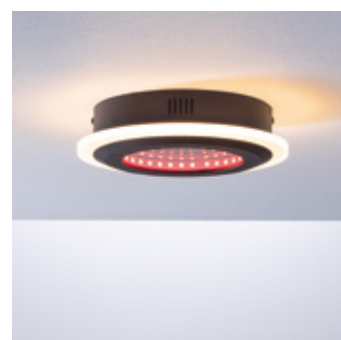

## Nástěnná a stropní svítidla Spaceglow

Inovativní, výjimečná svítidla do moderního atraktivního sortimentu svítidel

- Nástěnná a stropní svítidla Spaceglow s RGB 3D efektem pro široký okruh zákazníků
- Jednoduchý a moderní design svítidel
- DVA v JEDNOM: Spolehlivé každodenní osvětlení místností a zároveň barevný atraktivní doplněk s 3D efektem na večer, večírek nebo hraní počítačových her
- RGB 3D efekt s tlačítkovým ovládáním vytváří ve vnitřním poloměru svítidla trojrozměrný prostorový efekt
- Lze použít v nejrůznějších místnostech: obývacím pokoji, jídelně, ložnici, dětském pokoji a herně