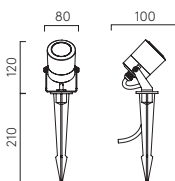

* Driver excluded / Driver d'entrée exclu / Driver esclusi / Das treiber ist ausgeschlossen.

Suitable for use within five miles (eight km) of the coast or in other onerous environments. / Convient pour une utilisation à moins de huit kilomètres de la côte ou dans d'autres environnements difficiles. / Geeignet für den Einsatz innerhalb von acht Kilometern Entfernung zur Küste oder in anderen rauen Umgebungen. / Adatto per l'uso entro cinque miglia (otto km) dalla costa o in altri ambienti gravosi.