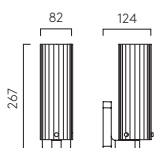

▼ Lamp excluded / La lampe exclu / Das Leuchtmittel ist ausgeschlossen / La lampadina esclusi.