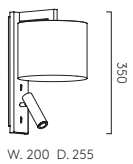

1. Drum 200
   Shade options
2. WF 5016020
   - OF 5016022
   - PF 5016029