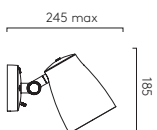

▼ Lamp excluded / La lampe exclu / Das Leuchtmittel ist ausgeschlossen / La lampadina esclus.