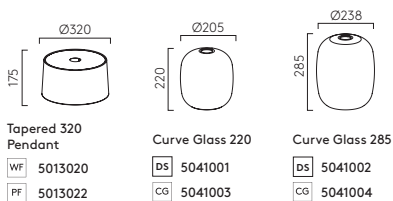

Shade Options

* Lamp excluded / La lampe exclu / Das Leuchtmittel ist ausgeschlossen / La lampadina esclusi.