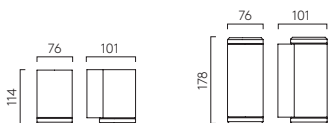

Single

Twin

* Lamp excluded / La lampe exclu / Das Leuchtmittel ist ausgeschlossen / La lampadina esclusi.