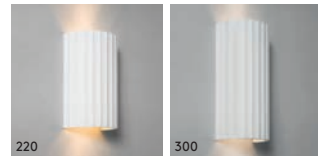

* Lamp excluded / La lampe exclu / Das Leuchtmittel ist ausgeschlossen / La lampadina esclusi.
Can be painted / Peut être peint / kann lackiert werden / Può essere verniciato.