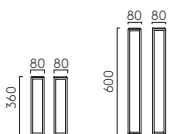

Mashiko

ZONES 2 3

			LAMP	WATT	INPUT	K	CRI	Lm	IP	CLASS							
Classic 360	Br	1121055	PCh	1121006	MG	1121037	E14*	2 x 40W max	-	-	-	-	44		✓	✓	-
600 LED	Br	1121102					Integral LED	10.6W	220-240V	3000	80	899	44		-	-	✓