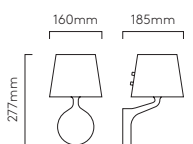

Ottavino Wall

ZONES 2 3

	LAMP	WATT	IP	CLASS		
PCh 1411001 MB 1411006	E14▼	5W max	44		✓	✓

▼ Lamp excluded / La lampe exclu / Das Leuchtmittel ist ausgeschlossen / La lampadina esclusi.

Millie

ZONES **2 3**

	LAMP	WATT	IP	CLASS		
PCh 1454001 MB 1454003	G9*	3.5W max	44		✓	✓