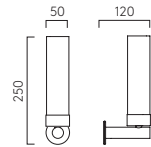

ZONES 2 3

Tube

	LAMP	WATT	IP	CLASS		
PCh 1021001	E14[▼]	40W max	44		✓	✓

▼ Lamp excluded/La lampe exclu/Das Leuchtmittel ist ausgeschlossen/La lampadina esclusi.
Can be mirror-mounted/Peut être monté sur miroir/Kann am Spiegel montiert werden/Può essere montato a specchio. See p.68