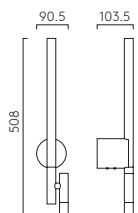

Can be Mounted in 3 Orientations / Montage reversible (gauche/droite) / Kann beidseitig montiert werden / Può essere montato anche rivolto verso l'alto.