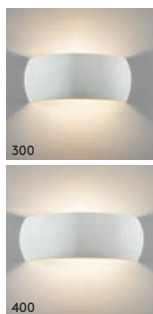

Milo

		LAMP	WATT	CLASS	
300	☐ C 1299001	E27*	60W max	☐	✓
400	☐ C 1299002	E27*	60W max	☐	✓

▼ Lamp excluded/La lampe exclu/Das Leuchtmittel ist ausgeschlossen/La lampadina esclusi.
Can be painted/Peut être peint/kann lackiert werden/Può essere verniciato

Parallel

		LAMP	WATT	CLASS	
	☐ C 1438001	E27*	12W max	☐	✓

▼ Lamp excluded/La lampe exclu/Das Leuchtmittel ist ausgeschlossen/La lampadina esclusi.
Can be painted/Peut être peint/kann lackiert werden/Può essere verniciato.