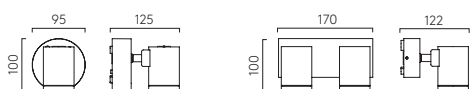

Bayville Spot

	LAMP	WATT	INPUT	K	CRI	Lm	IP	CLASS		
Single	TB 1401015	Integral LED	8.2W Mains 230V	3000	80	467	65		Phase	✓
Twin	TB 1401018	Integral LED	16.4W Mains 230V	3000	80	934	65		Phase	✓