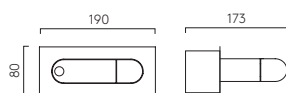

Can be Mounted in 3 Orientations / Montage reversible (gauche/droite) / Kann beidseitig montiert werden / Può essere montato anche rivolto verso l'alto.
Made to Order Alternative finish options are available as Made to Order for this product subject to minimum order quantities and extended lead times. / D'autres options de finition sur commande sont disponibles pour ce produit, sous condition d'un volume de commande minimum et de délais de livraison prolongés. / Alternative Ausführungen sind für dieses Produkt als Sonderanfertigung erhältlich und unterliegen einer Mindestbestellmenge und längeren Lieferzeiten. / Diverse finiture alternative sono disponibili su misura per questo prodotto con quantitativi minimi e tempi di consegna allungati. See website.