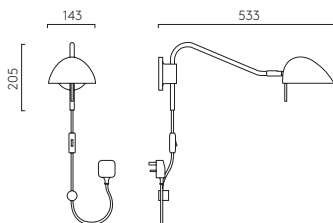

▼ Lamp excluded / La lampe exclu / Das Leuchtmittel ist ausgeschlossen / La lampadina esclusi.

* One cable guide included. Additional quantities are available to purchase separately. / Un guide câble fourni. Des quantités supplémentaires sont disponibles à l'achat séparément / Eine Kabelführung enthalten. Zusätzliche Mengen sind separat zu erwerben. / È incluso un guida cavi. Quantità aggiuntive possono essere acquistate separatamente. See p.404