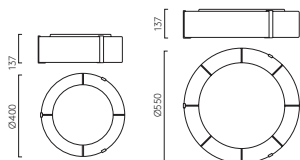

• Special Shade Colours / Couleurs spéciales / Sonderfarben / Colori speciali. See p.404
▼ Lamp excluded / La lampe exclu / Das Leuchtmittel ist ausgeschlossen / La lampadina esclusi.