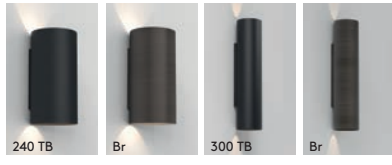

Hashira 300

	LAMP	WATT	CLASS	
MB 1442001 MN 1442005 MG 1442006	GU10*	2 x 6W max		

▼ Lamp excluded / La lampe exclu / Das Leuchtmittel ist ausgeschlossen / La lampadina esclusi.

300 Textured Black

Yuma

				LAMP	WATT	INPUT	K	CRI	Lm	CLASS		
240	TB 1399023	Br 1399025		Integral LED	15.9W	210-250V	2700	80	451		Phase	✓
300	TB 1399027	Br 1399029		Integral LED	12W	210-250V	2700	80	173		Phase	✓