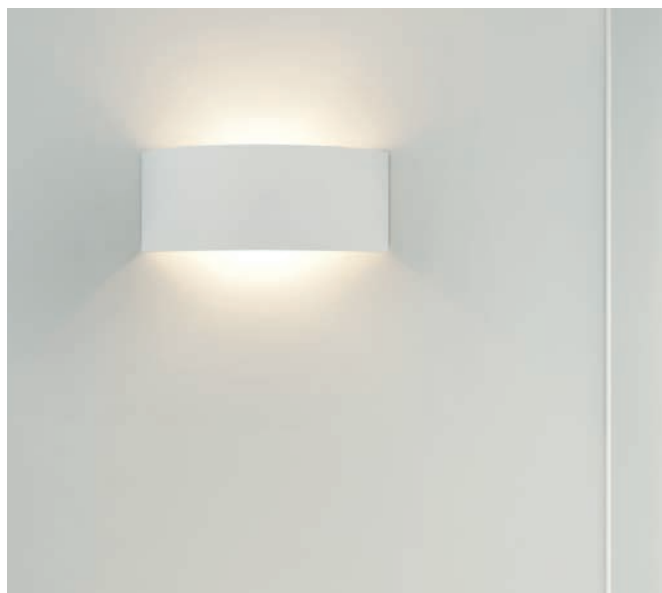

Milo

		LAMP	WATT	CLASS	
300	☐ C 1299001	E27*	60W max	☐	✓
400	☐ C 1299002	E27*	60W max	☐	✓

▼ Lamp excluded/La lampe exclu/Das Leuchtmittel ist ausgeschlossen/La lampadina esclusi.
Can be painted/Peut être peint/kann lackiert werden/Può essere verniciato