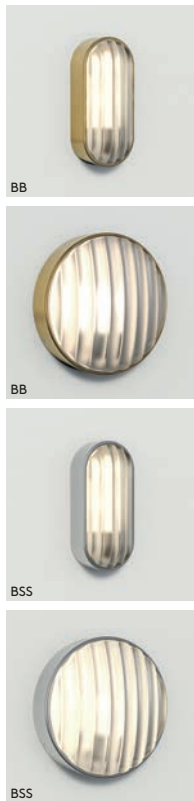

AVAILABLE SPRING 2025

Montreal Coastal

		LAMP	WATT	IP	CLASS		
Round 220	☐ BSS 1032011*	E14[▼]	7W max	44		✓	✓
Round 300	☐ BB 1032018* ☐ BSS 1032012*	E27[▼]	12W max	44		✓	✓
Oval	☐ BB 1032019* ☐ BSS 1032013*	E27[▼]	12W max	44		✓	✓

▼ Lamp excluded / La lampe exclu / Das Leuchtmittel ist ausgeschlossen / La lampadina esclusi.
* Ten-year warranty applies / Garantie de dix ans / La garanzia di dieci anni è applicabile / Es gilt eine zehnjährige Garantie.