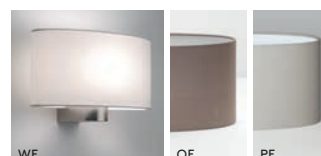

Oyster Shade

Napoli

SHADE EXCLUDED

	LAMP	WATT	CLASS	
MN 1185001	E27*	60W max		<input checked="" type="checkbox"/>

Oval 285
shade options

WF	5014001
OF	5014003
PF	5014004

* Special Shade Colours/Couleurs spéciales/Sonderfarben/Colori speciali. See p.404
 ▼ Lamp excluded/La lampe exclu/Das Leuchtmittel ist ausgeschlossen/La lampadina esclusi.