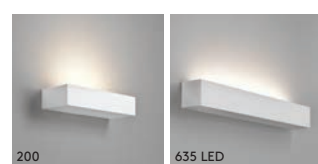

* Lamp excluded/La lampe exclu/Das Leuchtmittel ist ausgeschlossen/La lampadina esclusi.
Can be painted/Peut être peint/kann lackiert werden/Può essere verniciato.