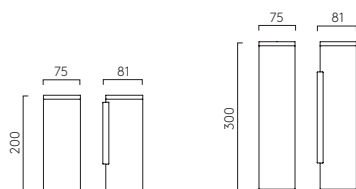

▼ Lamp excluded/La lampe exclu/Das Leuchtmittel ist ausgeschlossen/La lampadina esclusi.

* Ten-year warranty applies/Garantie de dix ans/La garanzia di dieci anni è applicabile/Es gilt eine zehnjährige Garantie.

Suitable for use within five miles (eight km) of the coast or in other onerous environments./Convient pour une utilisation à moins de huit kilomètres de la côte ou dans d'autres environnements difficiles./Geeignet für den Einsatz innerhalb von acht Kilometern Entfernung zur Küste oder in anderen rauen Umgebungen./Adatto per l'uso entro cinque miglia (otto km) dalla costa o in altri ambienti gravosi.