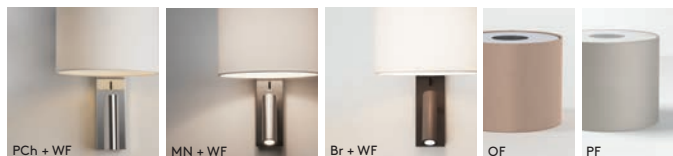

• Special Shade Colours / Couleurs spéciales / Sonderfarben / Colori speciali. See p.404
 ▼ Lamp excluded / La lampe exclu / Das Leuchtmittel ist ausgeschlossen / La lampadina esclus.

Gio

	LAMP	WATT	CLASS		
MB 1473007 MW 1473008	35mm GU10*	4W max		✓	✓