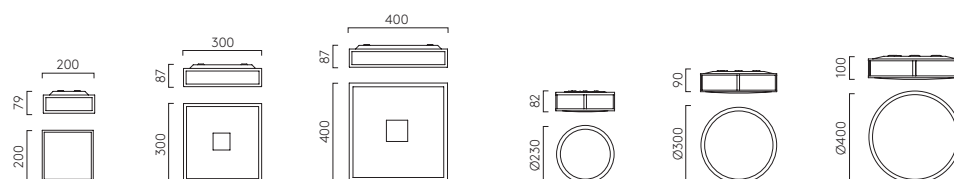

* Lamp excluded/La lampe exclu/Das Leuchtmittel ist ausgeschlossen/La lampadina esclusi.

Mashiko

				LAMP	WATT	CLASS		
Square 200	1121009	1121056		E27 [▼]	60W max		✓	✓
Square 300	1121005	1121079		E27 [▼]	2 x 60W max		✓	✓
Square 400	1121010	1121013		E27 [▼]	4 x 40W max		✓	✓
Round 230	1121021	1121097		E27 [▼]	60W max		✓	✓
Round 300	1121017	1121043		E27 [▼]	60W max		✓	✓
Round 400	1121026	1121085		E27 [▼]	3 x 42W max		✓	✓