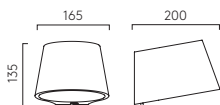

* Lamp excluded / La lampe exclu / Das Leuchtmittel ist ausgeschlossen / La lampadina esclusi.
Can be painted / Peut être peint / kann lackiert werden / Può essere verniciato.