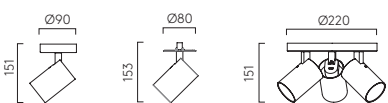

▼ Lamp excluded/La lampe exclu/Das Leuchtmittel ist ausgeschlossen/La lampadina esclusi.