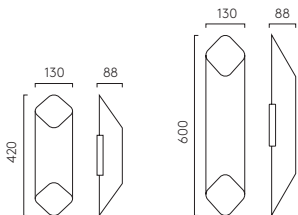

Ø90	Reed Shade
	5036009
	5036010

Ø124	Tulip shade
	5036007
	5036008

▼ Lamp excluded/La lampe exclu/Das Leuchtmittel ist ausgeschlossen/La lampadina esclusi.

600 Matt Black/Matt Gold

Ako

				LAMP	WATT	INPUT	K	CRI	Lm	CLASS		
420	<input type="checkbox"/> MB <input type="checkbox"/> MG	1481014	<input type="checkbox"/> MW <input type="checkbox"/> MG	1481015	Integral LED	15.9W	220-240V	2700	90	522		phase ✓
600	<input type="checkbox"/> MB <input type="checkbox"/> MG	1481017	<input type="checkbox"/> MW <input type="checkbox"/> MG	1481018	Integral LED	15.9W	220-240V	2700	90	478		phase ✓