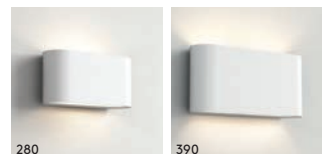

▼ Lamp excluded / La lampe exclu / Das Leuchtmittel ist ausgeschlossen / La lampadina esclusi.
Can be painted / Peut être peint / kann lackiert werden / Può essere verniciato.