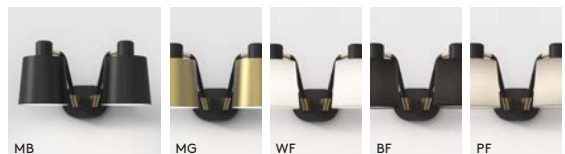

Edward Twin

SHADE EXCLUDED

	LAMP	WATT	CLASS	
MB 1441002	E27 [▼]	2 x 12W max		✓

W. 407 D. 281

Tapered Drum 155
Fabric Shade options

WF	5013027
BF	5013028
PF	5013029

Tapered Drum 155
Metal Shade options

MB	5013024
MG	5013026