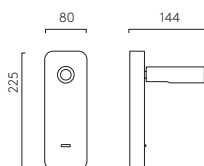

Device charging USB-A + USB-C

Can be Mounted in 3 Orientations / Montage reversible (gauche/droite) / Kann beidseitig montiert werden / Può essere montato anche rivolto verso l'alto.
Made to Order Alternative finish options are available as Made to Order for this product subject to minimum order quantities and extended lead times. / D'autres options de finition sur commande sont disponibles pour ce produit, sous condition d'un volume de commande minimum et de délais de livraison prolongés. / Alternative Ausführungen sind für dieses Produkt als Sonderanfertigung erhältlich und unterliegen einer Mindestbestellmenge und längeren Lieferzeiten. / Diverse finiture alternative sono disponibili su misura per questo prodotto con quantitativi minimi e tempi di consegna allungati. See website.