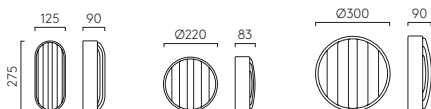

▼ Lamp excluded / La lampe exclu / Das Leuchtmittel ist ausgeschlossen / La lampadina esclusi.

* Suitable for use within five miles (eight km) of the coast or in other onerous environments. / Convient pour une utilisation à moins de huit kilomètres de la côte ou dans d'autres environnements difficiles / Geeignet für den Einsatz innerhalb von acht Kilometern Entfernung zur Küste oder in anderen rauen Umgebungen. / Adatto per l'uso entro cinque miglia (otto km) dalla costa o in altri ambienti gravosi.