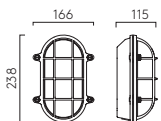

▼ Lamp excluded / La lampe exclu / Das Leuchtmittel ist ausgeschlossen / La lampadina esclusi.