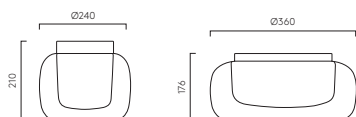

▼ Lamp excluded / La lampe exclu / Das Leuchtmittel ist ausgeschlossen / La lampadina esclusi.