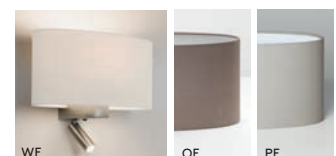

- Special Shade Colours / Couleurs spéciales / Sonderfarben / Colori speciali. See p.404
- Lamp excluded / La lampe exclu / Das Leuchtmittel ist ausgeschlossen / La lampadina esclus.