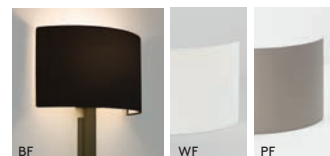

Black Fabric Shade

Tate

SHADE EXCLUDED

	LAMP	WATT	CLASS	
Br 1334007	E27*	60W max		✓

- Semi Drum 320
Shade options
- WF 5026001
 - BF 5026002
 - PF 5026005

• Special Shade Colours / Couleurs spéciales / Sonderfarben / Colori speciali. See p.404
 * Lamp excluded / La lampe exclu / Das Leuchtmittel ist ausgeschlossen / La lampadina esclusi