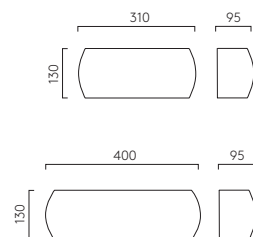

Milo

		LAMP	WATT	CLASS	
300	☐ C 1299001	E27*	60W max	☐	✓
400	☐ C 1299002	E27*	60W max	☐	✓

▼ Lamp excluded/La lampe exclu/Das Leuchtmittel ist ausgeschlossen/La lampadina esclusi.
Can be painted/Peut être peint/kann lackiert werden/Può essere verniciato

Parallel

		LAMP	WATT	CLASS	
	☐ C 1438001	E27*	12W max	☐	✓

▼ Lamp excluded/La lampe exclu/Das Leuchtmittel ist ausgeschlossen/La lampadina esclusi.
Can be painted/Peut être peint/kann lackiert werden/Può essere verniciato.