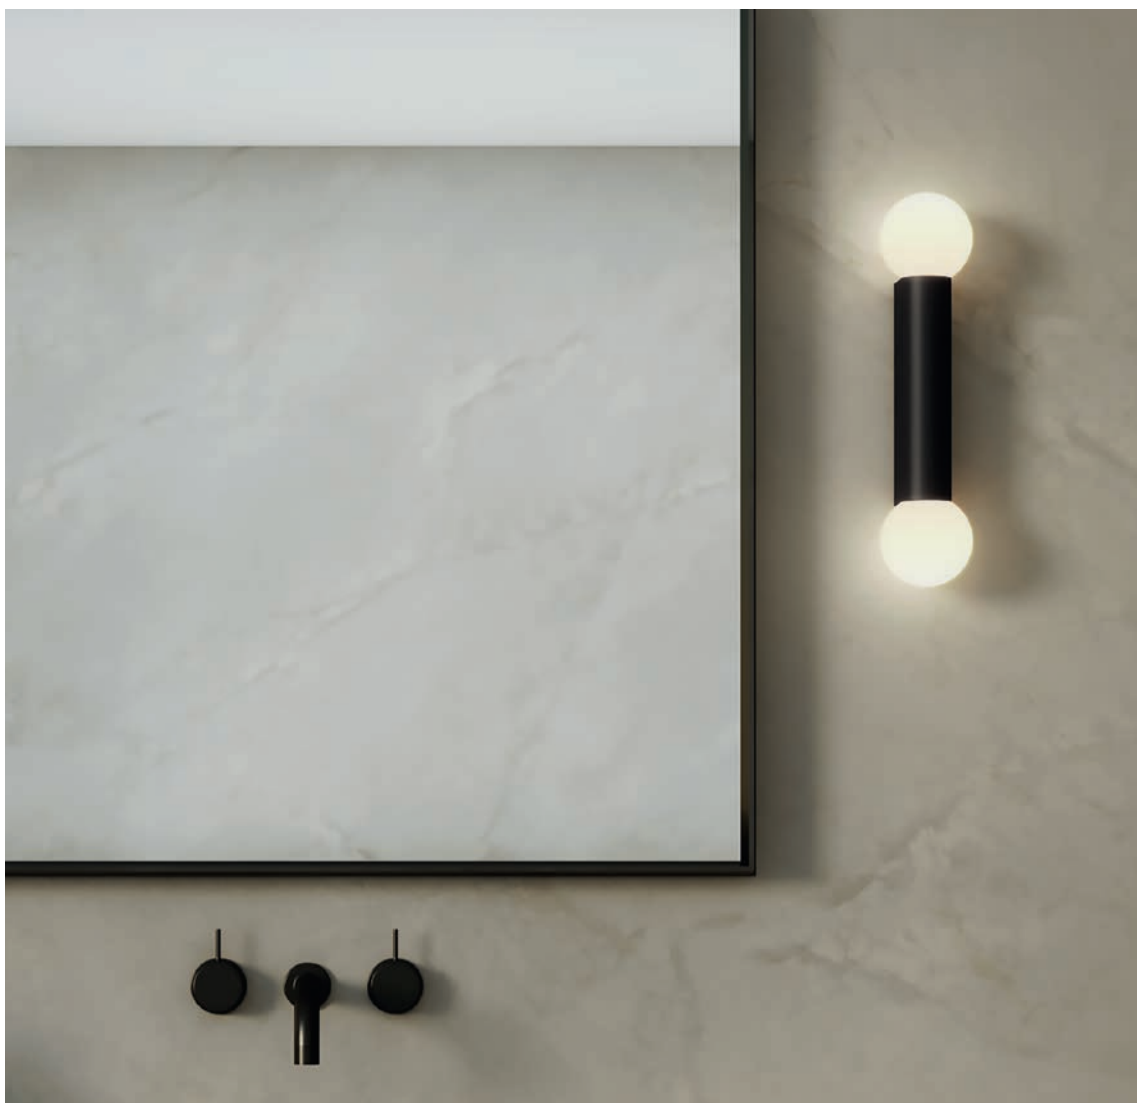

Ortona

ZONES 2 3

	PCh	MB	LAMP	WATT	IP	CLASS	☑	☑
Single	1459001	1459005	G9*	25W max	44	☐	✓	✓
Twin	1459002	1459006	G9*	2 x 25W max	44	☐	✓	✓