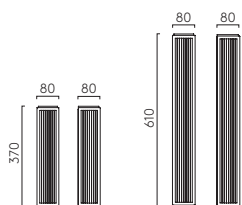

All products on this page can be mirror-mounted / Tous les produits sur cette page peuvent être montés sur miroir / Diese Produkte sind zur Montage am Spiegel geeignet / Tutti i prodotti di questa pagina possono essere fissati ad uno specchio. See p.68

Made to Order Alternative finish and dimming options are available as Made to Order for this product subject to minimum order quantities and extended lead times. / D'autres options de finition et de gradation sur commande sont disponibles pour ce produit, sous condition d'un volume de commande minimum et de délais de livraison prolongés. / Alternative Ausführungen und Dimmoptionen sind für dieses Produkt als Sonderanfertigung erhältlich und unterliegen einer Mindestbestellmenge und längeren Lieferzeiten. / Finiture alternative e diverse opzioni di regolazione sono disponibili su misura per questo prodotto con quantitativi minimi e tempi di consegna allungati. See website.