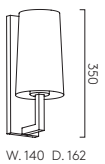

Cone 240
Shade options

- 5018007
- 5018004
- 5018014