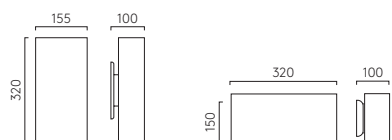

Comino

		LAMP	WATT	CLASS	
155	P 1490001	E27[▼]	12W max		✓
320	P 1490002	E27[▼]	12W max		✓

▼ Lamp excluded/La lampe exclu/Das Leuchtmittel ist ausgeschlossen/La lampadina esclusi.
Can be painted/Peut être peint/kann lackiert werden/Può essere verniciato.