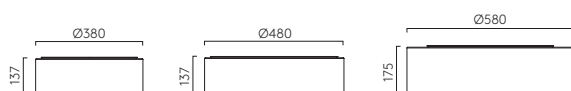

• Special Shade Colours/Couleurs spéciales/Sonderfarben/Colori speciali. See p.404
▼ Lamp excluded/La lampe exclu/Das Leuchtmittel ist ausgeschlossen/La lampadina esclusi.