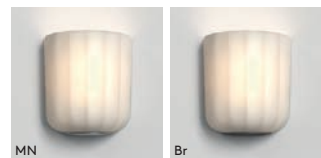

▼ Lamp excluded / La lampe exclu / Das Leuchtmittel ist ausgeschlossen / La lampadina esclusi.