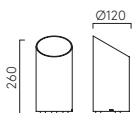

▼ Lamp excluded / La lampe exclu / Das Leuchtmittel ist ausgeschlossen / La lampadina esclusi.