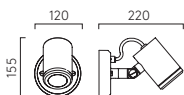

* Lamp excluded / La lampe exclu / Das Leuchtmittel ist ausgeschlossen / La lampadina esclusi.