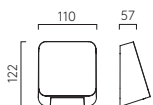

Incline

	LAMP	WATT	INPUT	K	CRI	Lm	IP	CLASS	
SB 1419005	Integral LED	8.2W	220-240V	3000	80	485	65		✓