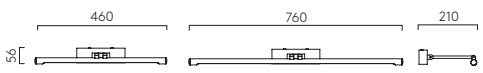

LAMP	WATT	CLASS	☾	Ⓢ
E14 Golf Ball LED*	60W max	⊕	✓	✓

▼ Lamp excluded / La lampe exclu / Das Leuchtmittel ist ausgeschlossen / La lampadina esclusi.

460 Brushed Antique Brass

Goya

						LAMP	WATT	INPUT	K	CRI	Lm	CLASS		
460 LED	<input type="checkbox"/> BN	1115007	<input type="checkbox"/> BAB	1115012	<input type="checkbox"/> PCh	1115008	Integral LED	7.5W	220-240V	2700	80	821		✓
760 LED	<input type="checkbox"/> BN	1115009	<input type="checkbox"/> BAB	1115013	<input type="checkbox"/> PCh	1115010	Integral LED	9.6W	220-240V	2700	80	1109		✓