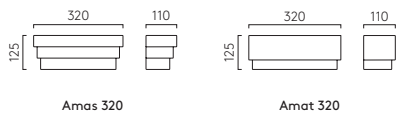

▼ Lamp excluded / La lampe exclu / Das Leuchtmittel ist ausgeschlossen / La lampadina esclusi.
Can be painted / Peut être peint / kann lackiert werden / Può essere verniciato.