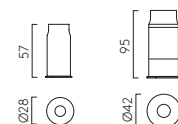

Vancouver

ZONES 1 2 3

	CA	PCh	1229012	LAMP	WATT	INPUT	K	CRI	Lm	IP	CLASS	☎	🔌	🌐	🌍
Round 90	CA	PCh	1229012	Integral LED	6.1W	350mA*	3000	80	681	44	◆	Ø79	✓	-	✓
Round	CA	PCh	1229003	GU10*	6W max	-	-	-	-	65	□	Ø89	✓	✓	-

* Lamp + driver excluded / La lampe driver d'entrée exclu / La lampadina + driver esclusi / Das Leuchtmittel + das treiber ist ausgeschlossen