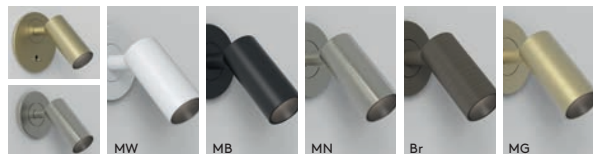

† Driver excluded/Driver d'entrée exclu/Das treiber ist ausgeschlossen/Driver esclusi