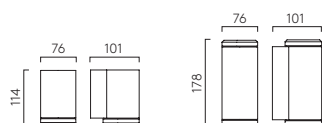

▼ Lamp excluded/La lampe exclu/Das Leuchtmittel ist ausgeschlossen/La lampadina esclusi.