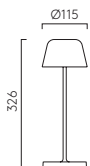

Charged via USB-C to USB-A charging cable (included) 6032001 5V USB charger available separately

Harvard Pendant

	LAMP	WATT	IP	CLASS		
TB 1402013*	E27*	12W max	44		✓	✓

Frosted Glass 6030003

▼ Lamp excluded / La lampe exclu / Das Leuchtmittel ist ausgeschlossen / La lampadina esclusi.