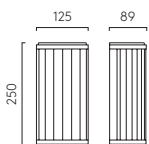

Monza Classic 250

ZONES 2 3

PCh 1194003

LAMP	WATT	IP	CLASS		
E27▼	12W max	44		✓	✓

▼ Lamp excluded / La lampe exclu / Das Leuchtmittel ist ausgeschlossen / La lampadina esclusi.
 All products on this page can be mirror-mounted / Tous les produits sur cette page peuvent être montés sur miroir / Diese Produkte sind zur Montage am Spiegel geeignet / Tutti i prodotti di questa pagina possono essere fissati ad uno specchio. See p.68