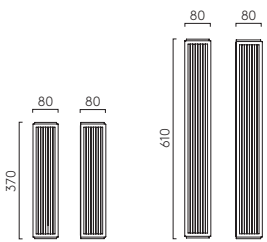

Made to Order Alternative finish options are available as Made to Order for this product subject to minimum order quantities and extended lead times. / D'autres options de finition sur commande sont disponibles pour ce produit, sous condition d'un volume de commande minimum et de délais de livraison prolongés. / Alternative Ausführungen sind für dieses Produkt als Sonderanfertigung erhältlich und unterliegen einer Mindestbestellmenge und längeren Lieferzeiten. / Diverse finiture alternative sono disponibili su misura per questo prodotto con quantitativi minimi e tempi di consegna allungati. See website.