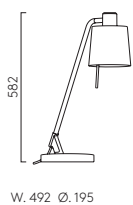

Gerrit

	LAMP	WATT	INPUT	K	CRI	Lm	CLASS		
AG 1465001	Integral LED	10.5W	100-240V	2700	90	393		✓	✓

Black Fabric Shade

Edward Desk

SHADE EXCLUDED

	LAMP	WATT	CLASS	
MB 1441003	E27*	12W max	<input type="checkbox"/>	<input checked="" type="checkbox"/>