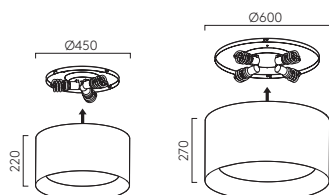

* Lamp excluded/La lampe exclu/Das Leuchtmittel ist ausgeschlossen/La lampadina esclusi.