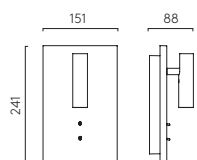

Can be Mounted in 3 Orientations / Montage reversible (gauche/droite) / Kann beidseitig montiert werden / Può essere montato anche rivolto verso l'alto.