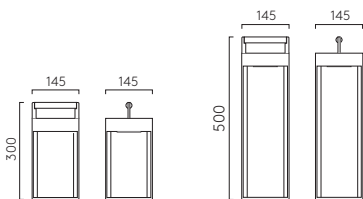

Charged via USB-C to USB-A charging cable (included) 6032001 5V USB charger available separately