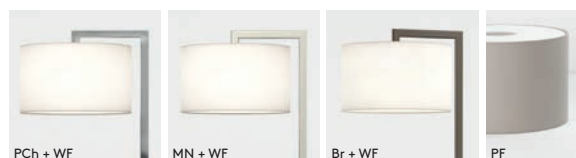

Drum 420
shade options
 WF 5016004
 PF 5016028

• Special Shade Colours / Couleurs spéciales / Sonderfarben / Colori speciali. See p.404

▼ Lamp excluded / La lampe exclu / Das Leuchtmittel ist ausgeschlossen / La lampadina esclusi.