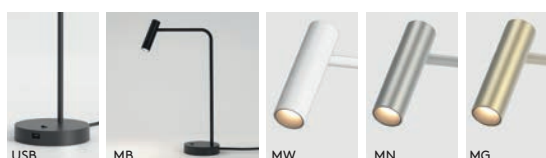

* Device charging USB-C

W. 241 Ø.120

Made to Order Alternative finish options are available as Made to Order for this product subject to minimum order quantities and extended lead times. / D'autres options de finition sur commande sont disponibles pour ce produit, sous condition d'un volume de commande minimum et de délais de livraison prolongés. / Alternative Ausführungen sind für dieses Produkt als Sonderanfertigung erhältlich und unterliegen einer Mindestbestellmenge und längeren Lieferzeiten. / Diverse finiture alternative sono disponibili su misura per questo prodotto con quantitativi minimi e tempi di consegna allungati. See website.