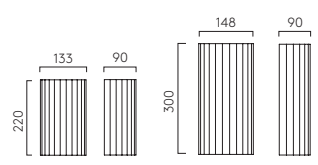

* Lamp excluded / La lampe exclu / Das Leuchtmittel ist ausgeschlossen / La lampadina esclusi.
Can be painted / Peut être peint / kann lackiert werden / Può essere verniciato.