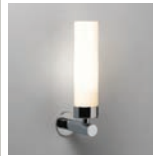

ZONES 2 3

Tube

	LAMP	WATT	IP	CLASS		
PCh 1021001	E14[▼]	40W max	44		✓	✓

▼ Lamp excluded/La lampe exclu/Das Leuchtmittel ist ausgeschlossen/La lampadina esclusi.
Can be mirror-mounted/Peut être monté sur miroir/Kann am Spiegel montiert werden/Può essere montato a specchio. See p.68