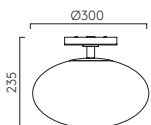

▼ Lamp excluded/La lampe exclu/Das Leuchtmittel ist ausgeschlossen/La lampadina esclusi.