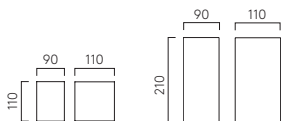

▼ Lamp excluded / La lampe exclu / Das Leuchtmittel ist ausgeschlossen / La lampadina esclusi.
Can be painted / Peut être peint / kann lackiert werden / Può essere verniciato.