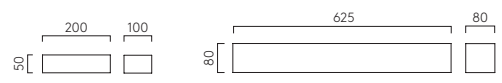

* Lamp excluded/La lampe exclu/Das Leuchtmittel ist ausgeschlossen/La lampadina esclusi.
Can be painted/Peut être peint/kann lackiert werden/Può essere verniciato.