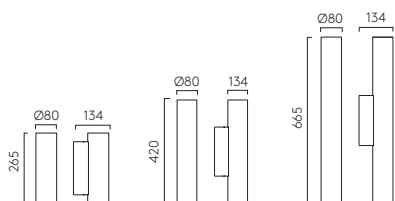

io Wall

ZONES 2 3

	LAMP	WATT	INPUT	K	CRI	Lm	IP	CLASS			
265	1409003	Integral LED	4.9W	220-240V	3000	80	403	44		Phase	✓ ✓
420	1409055 1409056 1409057	Integral LED	6.5W	220-240V	3000	90	469	44		Phase	✓ ✓
665	1409058 1409059 1409060	Integral LED	8.3W	220-240V	3000	90	725	44		Phase	✓ ✓

MB PCh MG MB PCh MG