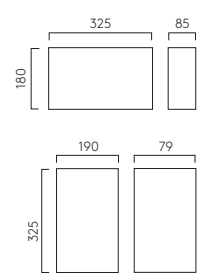

Pella

		LAMP	WATT	CLASS	
190	☐ P 1315002	GU10*	2 x 6W max		✓
325	☐ P 1315001	E27*	12W max		✓

* Lamp excluded / La lampe exclu / Das Leuchtmittel ist ausgeschlossen / La lampadina esclusi.
Can be painted / Peut être peint / kann lackiert werden / Può essere verniciato.

Pienza

		LAMP	WATT	CLASS	
140	☐ P 1196001	E14*	60W max		✓
165	☐ P 1196003	E27*	12W max		✓

* Lamp excluded / La lampe exclu / Das Leuchtmittel ist ausgeschlossen / La lampadina esclusi.
Can be painted / Peut être peint / kann lackiert werden / Può essere verniciato.