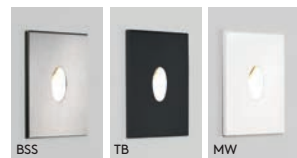

▼ Driver excluded / Driver d'entrée exclu / Driver esclusi / Das treiber ist ausgeschlossen