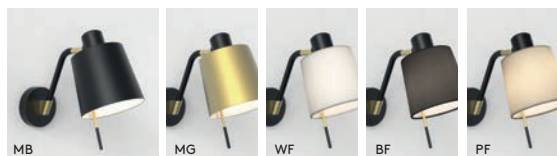

• Special Shade Colours/Couleurs spéciales/Sonderfarben/Colori speciali. See p.404
▼ Lamp excluded/La lampe exclu/Das Leuchtmittel ist ausgeschlossen/La lampadina esclusi.