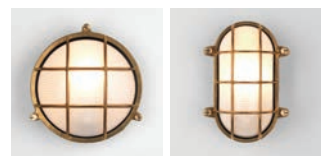

Tressino

TB 1193004

LAMP	WATT	IP	CLASS		
E27*	60W max	44		✓	✓

* Lamp excluded / La lampe exclu / Das Leuchtmittel ist ausgeschlossen / La lampadina esclusi.

Thurso

		LAMP	WATT	IP	CLASS		
Round	CB 1376005	E27*	42W max	44		✓	✓
Oval	CB 1376006	E27*	42W max	44		✓	✓