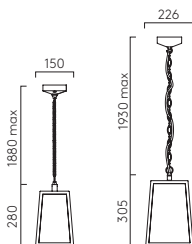

Montparnasse Pendant

PN	Br	LAMP	WATT	IP	CLASS		
1096004	1096010	E27*	60W max	44		✓	✓

* Lamp excluded/La lampe exclu/Das Leuchtmittel ist ausgeschlossen/La lampadina esclusi.

215

Calvi Pendant

		LAMP	WATT	IP	CLASS		
215	TB 1306003	E27*	60W max	23		✓	✓
305	TB 1306013	E27*	60W max	23		✓	✓