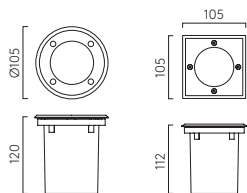

▼ Lamp excluded / La lampe EXCLU / La lampadina esclusi / Das Leuchtmittel ist ausgeschlossen