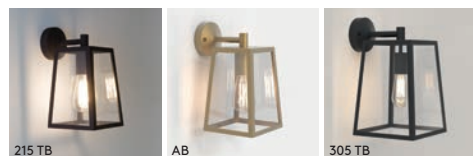

305

Calvi Wall

	LAMP	WATT	IP	CLASS		
215 TB 1306001 AB 1306005	E27*	60W max	23		✓	✓
305 TB 1306011	E27*	60W max	23		✓	✓

* Lamp excluded / La lampe exclu / Das Leuchtmittel ist ausgeschlossen / La lampadina esclusi.