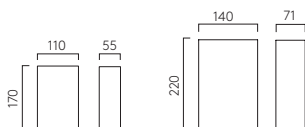

* Lamp excluded / La lampe exclu / Das Leuchtmittel ist ausgeschlossen / La lampadina esclusi.
Can be painted / Peut être peint / kann lackiert werden / Può essere verniciato.