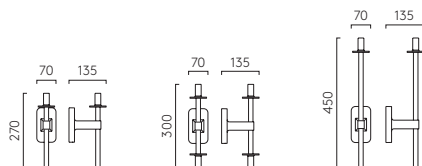

Tacoma

SHADE EXCLUDED

				LAMP	WATT	CLASS	
Single	1429001	1429004	1429007	G9[▼]	3.5W max		✓
Twin	1429002	1429005	1429008	G9[▼]	2 x 3.5W max		✓
Single Grande	1429003	1429006	1429009	G9[▼]	3.5W max		✓