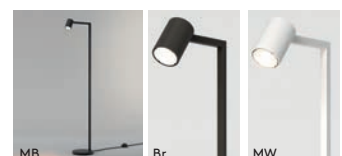

* Lamp excluded/La lampe exclu/Das Leuchtmittel ist ausgeschlossen/La lampadina esclusi.