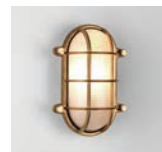

▼ Lamp excluded / La lampe exclu / Das Leuchtmittel ist ausgeschlossen / La lampadina esclusi.