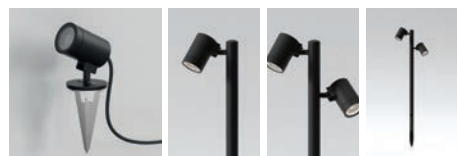

* Driver excluded / Driver d'entrée exclu / Driver esclusi / Das treiber ist ausgeschlossen