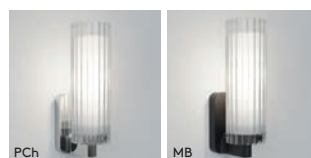

▼ Lamp excluded / La lampe exclu / Das Leuchtmittel ist ausgeschlossen / La lampadina esclusi.