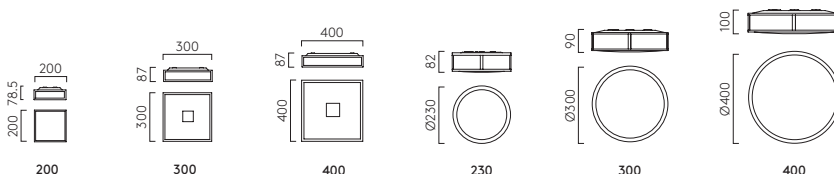

* Lamp excluded / La lampe exclu / Das Leuchtmittel ist ausgeschlossen / La lampadina esclusi.