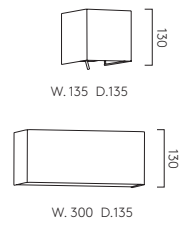

Ashino

		LAMP	WATT	CLASS		
Ashino	1166001	E14 Golf Ball*	60W max		✓	✓
Ashino Wide	1166002	E27*	60W max		✓	-

* Lamp excluded / La lampe exclu/ Das Leuchtmittel ist ausgeschlossen/ La lampadina esclusi

ios 250 Shade

		BACKPLATE EXCL.	LAMP	WATT	CLASS	
5028001	5028003	Backplate 3 - 1367003	E27*	60W max		✓

* Lamp excluded/ La lampe exclu/ Das Leuchtmittel ist ausgeschlossen/ La lampadina esclusi