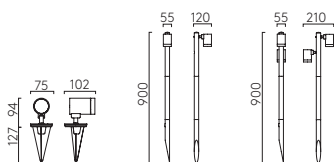

* Driver excluded / Driver d'entrée exclu / Driver esclusi / Das treiber ist ausgeschlossen