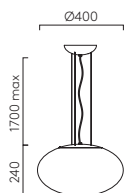

Zeppo Pendant

400 MW 1176003

LAMP	WATT	CLASS		
E27*	100W max		✓	✓

▼ Lamp excluded/La lampe exclu/Das Leuchtmittel ist ausgeschlossen/La lampadina esclusi.

Hashira Pendant

	LAMP	WATT	CLASS	
MB 1442004 MN 1442011 MG 1442012	GU10*	6W max		