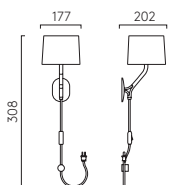

Arbor

Plug-in	MB 1479001	MW 1479002	LAMP	WATT	CLASS
			E14 ▼	7W max	<input type="checkbox"/> <input checked="" type="checkbox"/>

▼ Lamp excluded/La lampe exclu/Das Leuchtmittel ist ausgeschlossen/La lampadina esclusi.
 * One cable guide included. Additional quantities are available to purchase separately./Un guide câble fourni. Des quantités supplémentaires sont disponibles à l'achat séparément./Eine Kabelführung enthalten. Zusätzliche Mengen sind separat zu erwerben./È incluso un guida cavi. Quantità aggiuntive possono essere acquistate separatamente. See P.404.
 Des quantités supplémentaires sont disponibles à l'achat séparément./Eine Kabelführung enthalten. Zusätzliche Mengen sind separat zu erwerben./È incluso un guida cavi. Quantità aggiuntive possono essere acquistate separatamente. See p.404