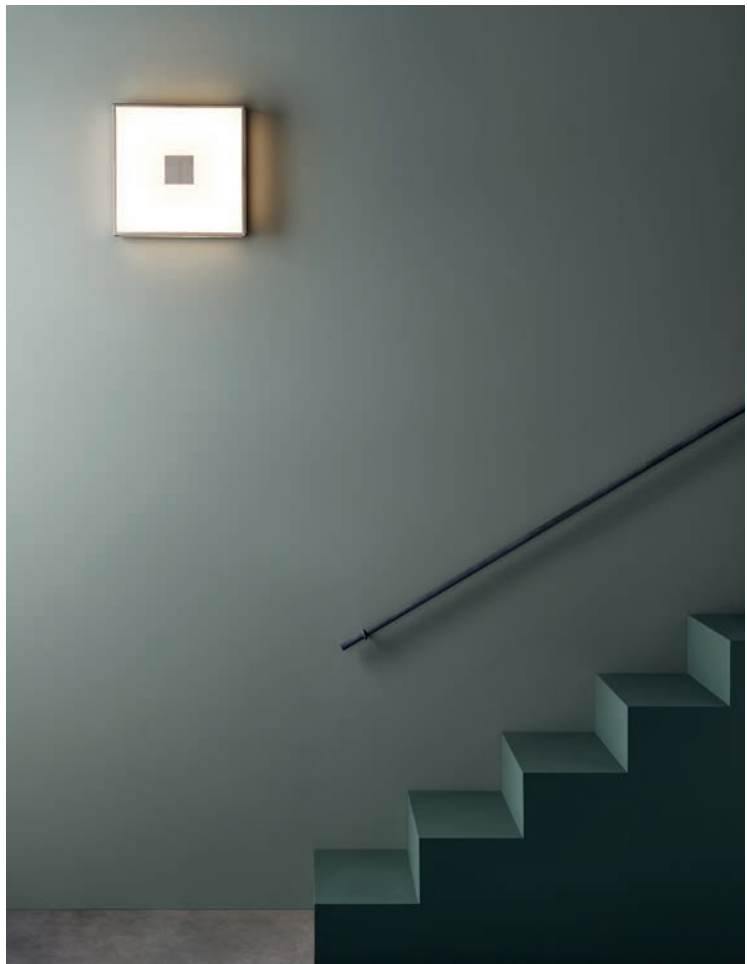

Mashiko

				LAMP	WATT	CLASS		
Square 200	1121009	1121056		E27[▼]	60W max		✓	✓
Square 300	1121005	1121079		E27[▼]	2 x 60W max		✓	✓
Square 400	1121010	1121013		E27[▼]	4 x 40W max		✓	✓
Round 230	1121021	1121097		E27[▼]	60W max		✓	✓
Round 300	1121017	1121043		E27[▼]	60W max		✓	✓
Round 400	1121026	1121085		E27[▼]	3 x 42W max		✓	✓

▼ Lamp excluded/La lampe exclu/Das Leuchtmittel ist ausgeschlossen/La lampadina esclusi.