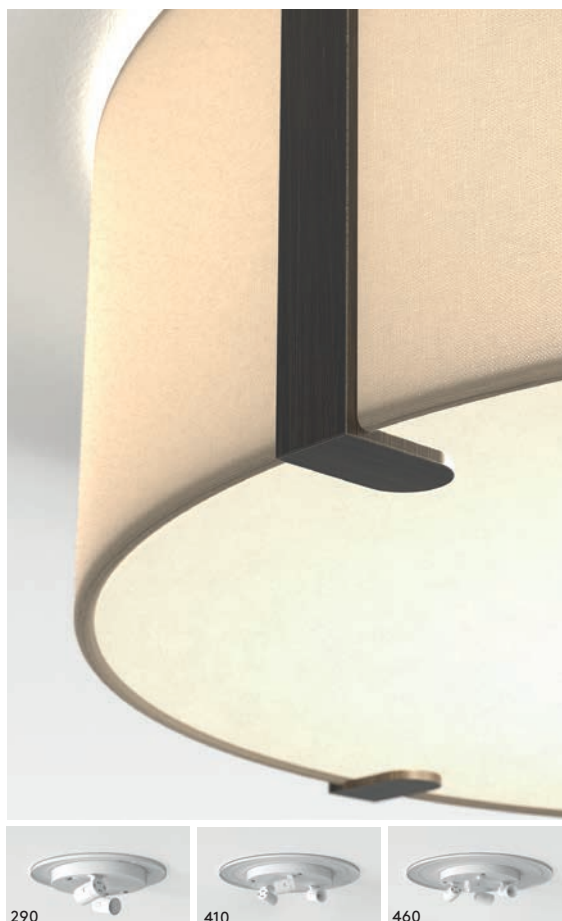

Ceiling Bases

Elba Ceiling

SHADE EXCLUDED

Base	Compatible Shades Sold Separately	LAMP	WATT	CLASS	
290 1462001	Square 350	E27*	2 x 12W max		✓
410 1462002	Round 450	E27*	3 x 12W max		✓
460 1462003	Round 600 + Square 500	E27*	4 x 12W max		✓

Elba Square
Shade options

350	WF	5043007
350	PF	5043008
500	WF	5042009
500	PF	5042010

Elba Round
Shade options

450	WF	5042001
450	PF	5042002
600	WF	5042003
600	PF	5042004

* Lamp excluded / La lampe exclu / Das Leuchtmittel ist ausgeschlossen / La lampadina esclusi.

Made to Order Larger size option is available as Made to Order for this product subject to minimum order quantities and extended lead times. / D'autres options de taille plus importante sur commande sont disponibles pour ce produit, sous condition d'un volume de commande minimum et de délais de livraison prolongés. Größere Größen sind für dieses Produkt als Sonderanfertigung erhältlich und unterliegen einer Mindestbestellmenge und längeren Lieferzeiten. / Un formato maggiore è disponibile su misura per questo prodotto con quantitativi minimi e tempi di consegna allungati. See website.