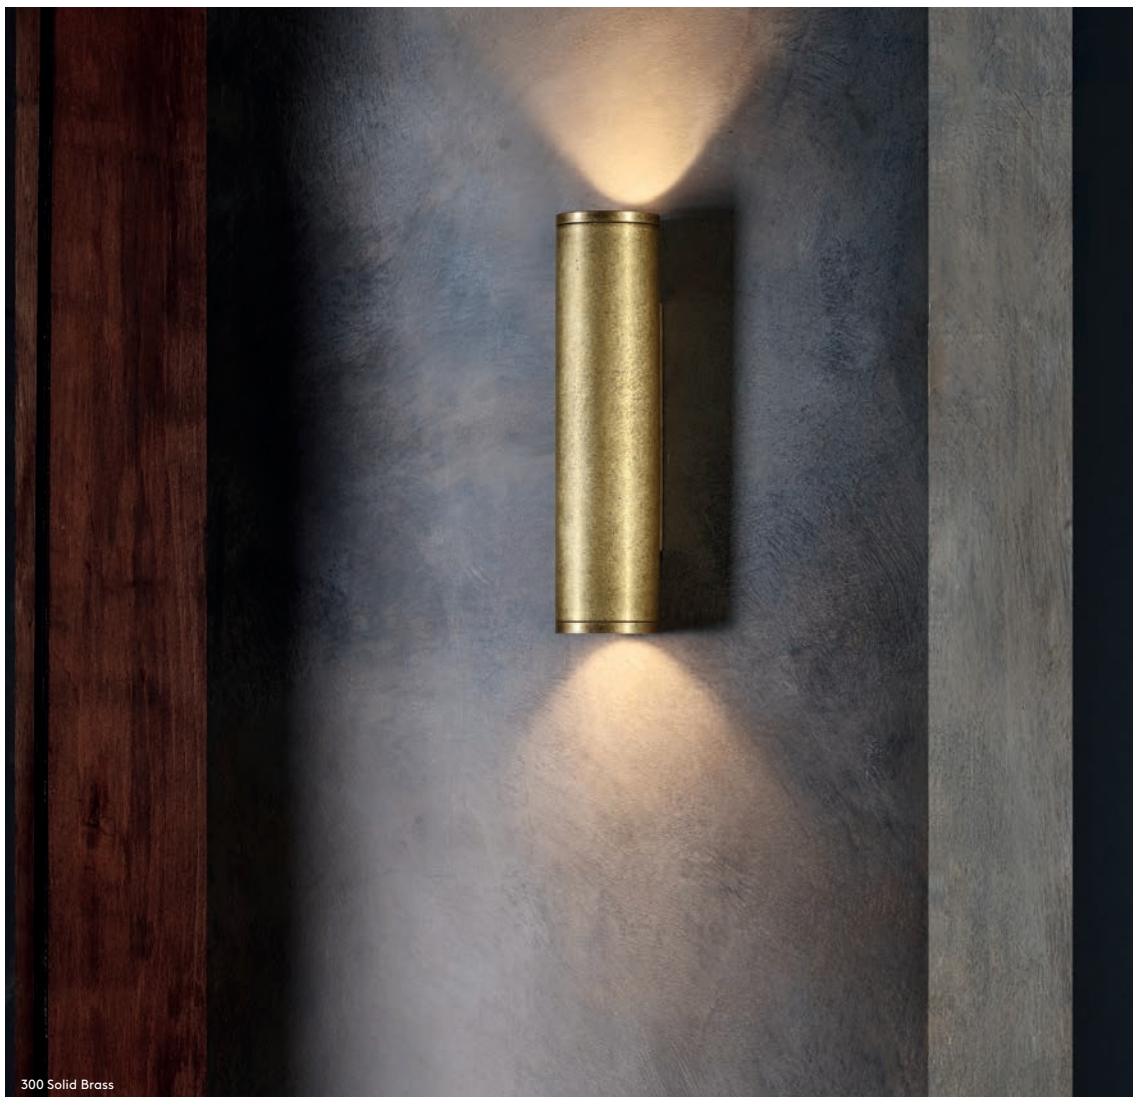

300 Solid Brass

Ava

		LAMP	WATT	IP	CLASS	
200	1428005	GU10[▼]	6W max	44		✓
300	1428009 1428017	GU10[▼]	2 x 6W max	44		✓
400	1428013	GU10[▼]	2 x 6W max	44		✓