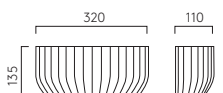

* Lamp excluded/La lampe exclu/Das Leuchtmittel ist ausgeschlossen/La lampadina esclusi.
Can be painted/Peut être peint/kann lackiert werden/Può essere verniciato.