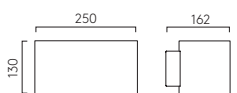

▼ Lamp excluded/La lampe exclu/Das Leuchtmittel ist ausgeschlossen/La lampadina esclusi.