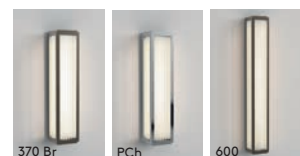

All products on this page can be mirror-mounted / Tous les produits sur cette page peuvent être montés sur miroir / Diese Produkte sind zur Montage am Spiegel geeignet / Tutti i prodotti di questa pagina possono essere fissati ad uno specchio. See p.68

Made to Order Alternative finish and dimming options are available as Made to Order for this product subject to minimum order quantities and extended lead times. / D'autres options de finition et de gradation sur commande sont disponibles pour ce produit, sous condition d'un volume de commande minimum et de délais de livraison prolongés. / Alternative Ausführungen und Dimmoptionen sind für dieses Produkt als Sonderanfertigung erhältlich und unterliegen einer Mindestbestellmenge und längeren Lieferzeiten. / Finiture alternative e diverse opzioni di regolazione sono disponibili su misura per questo prodotto con quantitativi minimi e tempi di consegna allungati. See website.