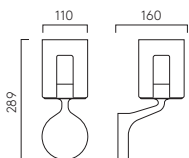

▼ Lamp excluded / La lampe exclu / Das Leuchtmittel ist ausgeschlossen / La lampadina esclusi.