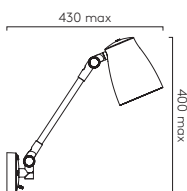

Atelier Wall

	LAMP	WATT	CLASS	
MB 1224013	E27▼	12W max	□	✓

▼ Lamp excluded / La lampe exclu / Das Leuchtmittel ist ausgeschlossen / La lampadina esclus.

Atelier Grande Wall

MB 1224016*

LAMP	WATT	CLASS	
E27*	12W max		