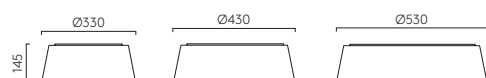

* Lamp excluded / La lampe exclu / Das Leuchtmittel ist ausgeschlossen / La lampadina esclusi.