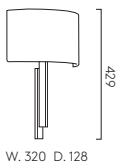

1. Semi Drum 320
   Shade options
2. ☐ WF 5026001
   - ☐ BF 5026002
   - ☐ PF 5026005