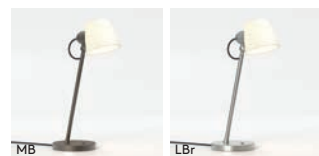

* Lamp excluded / La lampe exclu / Das Leuchtmittel ist ausgeschlossen / La lampadina esclusi.

Porcelain Shade

Imari Desk

LAMP WATT CLASS

Br Po 1460001 MN Po 1460004

E27* 12W max ✓

▼ Lamp excluded / La lampe exclu / Das Leuchtmittel ist ausgeschlossen / La lampadina esclusi.