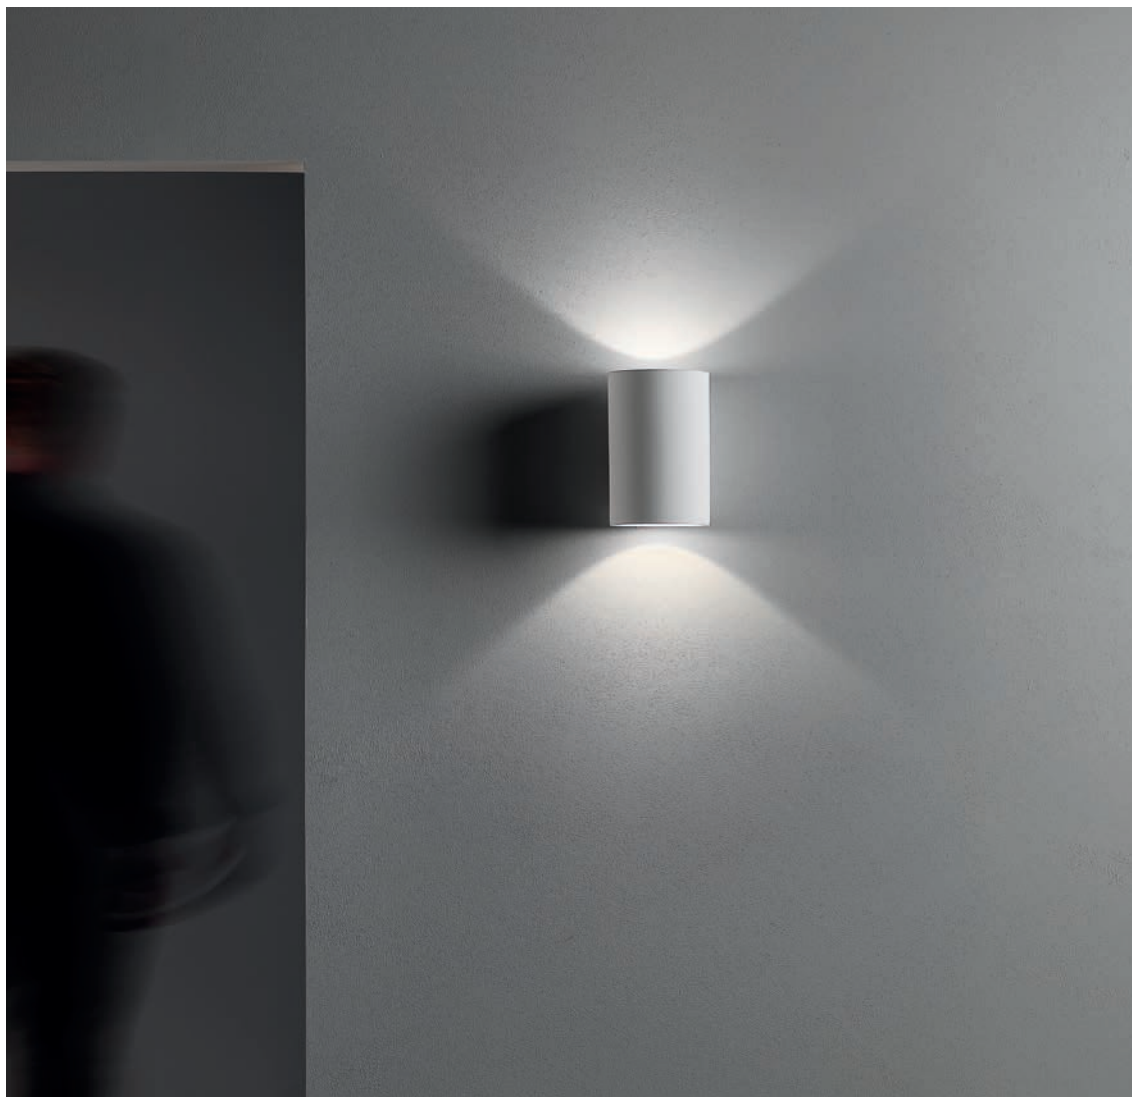

* Lamp excluded / La lampe exclu / Das Leuchtmittel ist ausgeschlossen / La lampadina esclusi.
Can be painted / Peut être peint / kann lackiert werden / Può essere verniciato.

Bologna 240

	LAMP	WATT	CLASS	
P 1287002	GU10 [▼]	2 x 6W max	⊕	✓