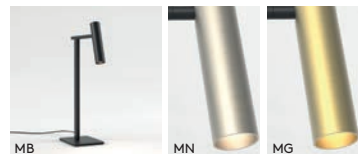

W.150 D.300

▼ Lamp excluded/La lampe exclu/Das Leuchtmittel ist ausgeschlossen/La lampadina esclusi.

Leda Floor

SHADE EXCLUDED

Quickbase™

 MB 1457001

LAMP

WATT