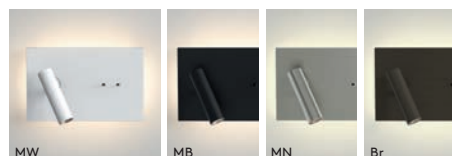

Can be Mounted in 3 Orientations / Montage reversible (gauche/droite) / Kann beidseitig montiert werden / Può essere montato anche rivolto verso l'alto.