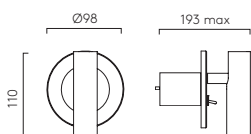

Made to Order Alternative finish options are available as Made to Order for this product subject to minimum order quantities and extended lead times. / D'autres options de finition sur commande sont disponibles pour ce produit, sous condition d'un volume de commande minimum et de délais de livraison prolongés. / Alternative Ausführungen sind für dieses Produkt als Sonderanfertigung erhältlich und unterliegen einer Mindestbestellmenge und längeren Lieferzeiten. / Diverse finiture alternative sono disponibili su misura per questo prodotto con quantitativi minimi e tempi di consegna allungati. See website