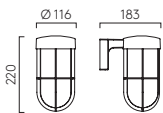

* Lamp excluded / La lampe exclu / Das Leuchtmittel ist ausgeschlossen / La lampadina esclusi.