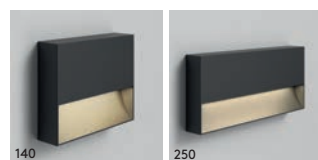

Single

Twin

* Lamp excluded / La lampe exclu / Das Leuchtmittel ist ausgeschlossen / La lampadina esclusi.

Mori

		LAMP	WATT	INPUT	K	CRI	Lm	IP	CLASS	
140	1466001	Integral LED	4.1W	220-240V	3000/4000	80	116	65		✓
250	1466002	Integral LED	8.1W	Mains 230V	3000/4000	80	214	65		✓