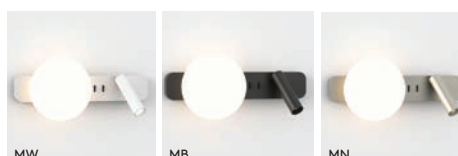

Can be Mounted in 3 Orientations / Montage reversible (gauche/droite) / Kann beidseitig montiert werden / Può essere montato anche rivolto verso l'alto.

Zeppo Reader

	LAMP	WATT	INPUT	K	CRI	Lm	CLASS		
MW 1176008 MB 1176009 Br 1176010	G9 ⁺ 3.5W max + Integral LED 2W		100-240V	2700	90	211		<input checked="" type="checkbox"/>	<input checked="" type="checkbox"/>