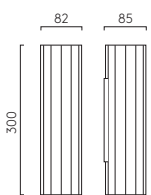

▼ Lamp excluded / La lampe exclu / Das Leuchtmittel ist ausgeschlossen / La lampadina esclusi.