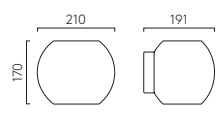

Luna

	LAMP	WATT	CLASS		
WFr 1489001 SFr 1489002 DSG 1489005	E27*	12W max		✓	✓

* Lamp excluded/La lampe exclu/Das Leuchtmittel ist ausgeschlossen/La lampadina esclusi.