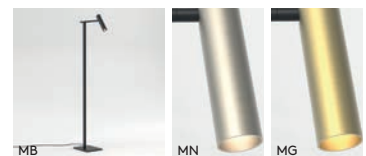

▼ Lamp excluded/La lampe exclu/Das Leuchtmittel ist ausgeschlossen/La lampadina esclusi.
Quickbase™