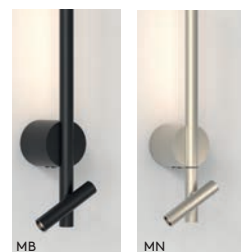

Can be Mounted in 3 Orientations / Montage reversible (gauche/droite) / Kann beidseitig montiert werden / Può essere montato anche rivolto verso l'alto.