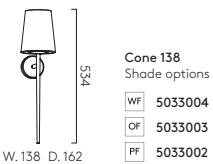

• Special Shade Colours / Couleurs spéciales / Sonderfarben / Colori speciali. See p.404
▼ Lamp excluded / La lampe exclu / Das Leuchtmittel ist ausgeschlossen / La lampadina esclusi.