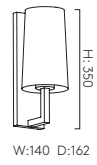

CONE 240
Shade options
☐ WG 5018007
☐ WF 5018004
☐ PF 5018014