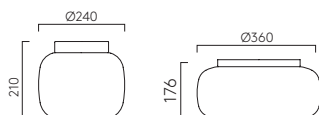

▼ Lamp excluded / La lampe exclu / Das Leuchtmittel ist ausgeschlossen / La lampadina esclusi.