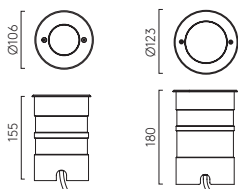

100

120

Suitable for use within five miles (eight km) of the coast or in other onerous environments./Convient pour une utilisation à moins de huit kilomètres de la côte ou dans d'autres environnements difficiles./Geeignet für den Einsatz innerhalb von acht Kilometern Entfernung zur Küste oder in anderen rauen Umgebungen./Adatto per l'uso entro cinque miglia (otto km) dalla costa o in altri ambienti gravosi.