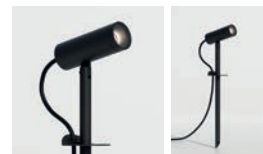

* Driver excluded / Driver d'entrée exclu / Driver esclusi / Das treiber ist ausgeschlossen