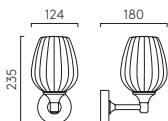

MB PCh MG MB PCh MG

MB

PB

PCh

Liberty Wall

ZONES **2 3**

	LAMP	WATT	IP	CLASS		
MB 1485001 PB 1485002 PCh 1485003	E14 [▼]	40W max	44		✓	✓

[▼] Lamp excluded / La lampe exclu / Das Leuchtmittel ist ausgeschlossen / La lampadina esclusi.