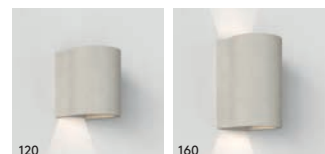

Suitable for use within five miles (eight km) of the coast or in other onerous environments. / Convient pour une utilisation à moins de huit kilomètres de la côte ou dans d'autres environnements difficiles / Geeignet für den Einsatz innerhalb von acht Kilometern Entfernung zur Küste oder in anderen rauen Umgebungen. / Adatto per l'uso entro cinque miglia (otto km) dalla costa o in altri ambienti gravosi.