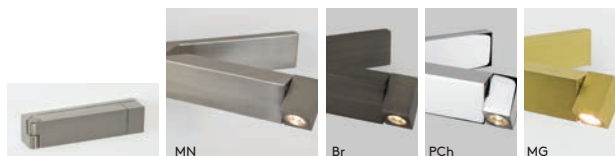

Can be Mounted in 3 Orientations / Montage reversible (gauche/droite) / Kann beidseitig montiert werden / Può essere montato anche rivolto verso l'alto.
Made to Order Alternative finish options are available as Made to Order for this product subject to minimum order quantities and extended lead times. / D'autres options de finition sur commande sont disponibles pour ce produit, sous condition d'un volume de commande minimum et de délais de livraison prolongés. / Alternative Ausführungen sind für dieses Produkt als Sonderanfertigung erhältlich und unterliegen einer Mindestbestellmenge und längeren Lieferzeiten. / Diverse finiture alternative sono disponibili su misura per questo prodotto con quantitativi minimi e tempi di consegna allungati. See website.