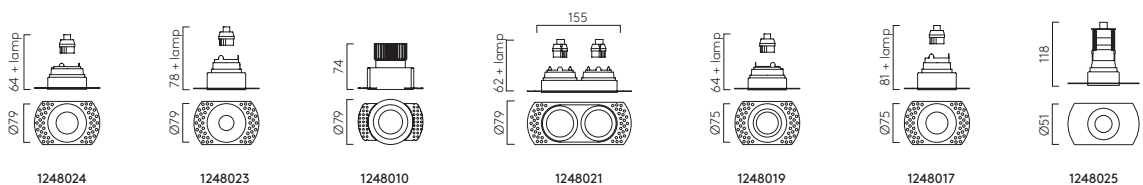

♠ Please see our website for more information about our fire rated products.

▼ Lamp or driver excluded/Lampe ou pilote exclus/Lampe oder Treiber ausgeschlossen/Lampada o driver esclusi.

* Slimline downlights are compatible with our range of LED Modules which allow higher output and more specification options than GU10 lamps./Les downlights Slimline sont compatibles avec notre gamme de modules LED, ce qui offre un rendement supérieur et beaucoup plus d'options que les ampoules GU10./Slimline-Downlights sind mit unserem Angebot an LED-Modulen kompatibel, die eine höhere Leistung und mehr Spezifikationsmöglichkeiten als GU10-Lampen bieten./I faretti Slimline sono compatibili con la nostra gamma di Moduli LED che permettono una maggiore luminosità e più specifiche di progetto rispetto alle lampade GU10. See p.404