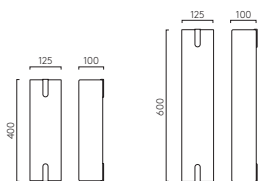

▼ Lamp excluded/La lampe exclu/Das Leuchtmittel ist ausgeschlossen/La lampadina esclusi