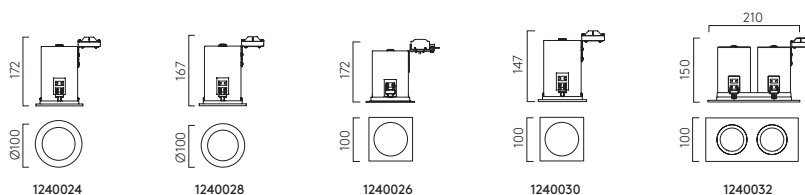

♣ Please see our website for more information about our fire rated products.
▼ Lamp excluded/La lampe exclu/Das Leuchtmittel ist ausgeschlossen/La lampadina esclusi.