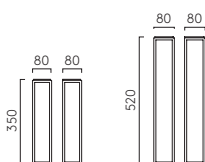

▼ Lamp excluded / La lampe exclu / Das Leuchtmittel ist ausgeschlossen / La lampadina esclusi.

* Suitable for use within five miles (eight km) of the coast or in other onerous environments. / Convient pour une utilisation à moins de huit kilomètres de la côte ou dans d'autres environnements difficiles / Geeignet für den Einsatz innerhalb von acht Kilometern Entfernung zur Küste oder in anderen rauen Umgebungen. / Adatto per l'uso entro cinque miglia (otto km) dalla costa o in altri ambienti gravosi.