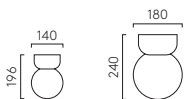

▼ Lamp excluded / La lampe exclu / Das Leuchtmittel ist ausgeschlossen / La lampadina esclusi.