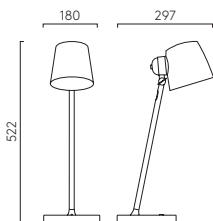

* Lamp excluded / La lampe exclu / Das Leuchtmittel ist ausgeschlossen / La lampadina esclusi.

Porcelain Shade

Imari Desk

LAMP WATT CLASS

Br Po 1460001 MN Po 1460004

E27* 12W max ✓

▼ Lamp excluded / La lampe exclu / Das Leuchtmittel ist ausgeschlossen / La lampadina esclusi.