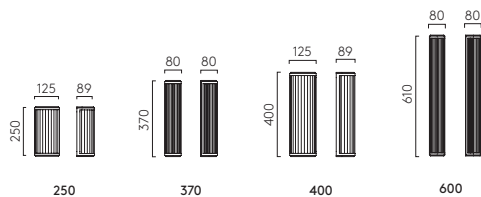

Versailles

ZONES 2 3

	LAMP	WATT	INPUT	K	CRI	Lm	IP	CLASS	☾	🌐	🌍	
250	<input type="checkbox"/> PCh 1380024 <input type="checkbox"/> Br 1380025 <input type="checkbox"/> MG 1380026	Integral LED	4.5W	220-240V	3000	80	320	44	<input type="checkbox"/>	Phase	✓	✓
370	<input type="checkbox"/> PCh 1380013 <input type="checkbox"/> Br 1380014 <input type="checkbox"/> MG 1380040	Integral LED	12W	100-240V	3000	80	661	44	<input type="checkbox"/>	-	✓	✓
400	<input type="checkbox"/> PCh 1380029 <input type="checkbox"/> Br 1380030 <input type="checkbox"/> MG 1380031	Integral LED	7.1W	100-240V	3000	80	658	44	<input type="checkbox"/>	Phase	✓	✓
600	<input type="checkbox"/> PCh 1380084 <input type="checkbox"/> Br 1380082 <input type="checkbox"/> MG 1380083	Integral LED	18.4W	220-240V	3000	90	945	44	<input type="checkbox"/>	-	✓	✓