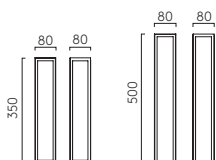

* Lamp excluded / La lampe exclu / Das Leuchtmittel ist ausgeschlossen / La lampadina esclusi.

* Suitable for use within five miles (eight km) of the coast or in other onerous environments. / Convient pour une utilisation à moins de huit kilomètres de la côte ou dans d'autres environnements difficiles. / Geeignet für den Einsatz innerhalb von acht Kilometern Entfernung zur Küste oder in anderen rauen Umgebungen. / Adatto per l'uso entro cinque miglia (otto km) dalla costa o in altri ambienti gravosi.