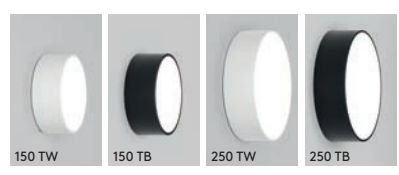

Kea

				LAMP	WATT	INPUT	K	CRI	Lm	IP	CLASS	
Round 150	1391001	1391002		Integral LED	8.1W	Mains 230V	3000	80	566	65		✓
Round 250	1391003	1391004		Integral LED	12.6W	Mains 230V	3000	80	1046	65		✓