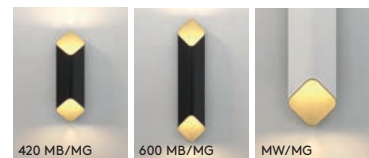

Ø90	Reed Shade
	5036009
	5036010

Ø124	Tulip shade
	5036007
	5036008

▼ Lamp excluded/La lampe exclu/Das Leuchtmittel ist ausgeschlossen/La lampadina esclusi.

600 Matt Black/Matt Gold

Ako

				LAMP	WATT	INPUT	K	CRI	Lm	CLASS		
420	<input type="checkbox"/> MB <input type="checkbox"/> MG	1481014	<input type="checkbox"/> MW <input type="checkbox"/> MG	1481015	Integral LED	15.9W	220-240V	2700	90	522		phase ✓
600	<input type="checkbox"/> MB <input type="checkbox"/> MG	1481017	<input type="checkbox"/> MW <input type="checkbox"/> MG	1481018	Integral LED	15.9W	220-240V	2700	90	478		phase ✓