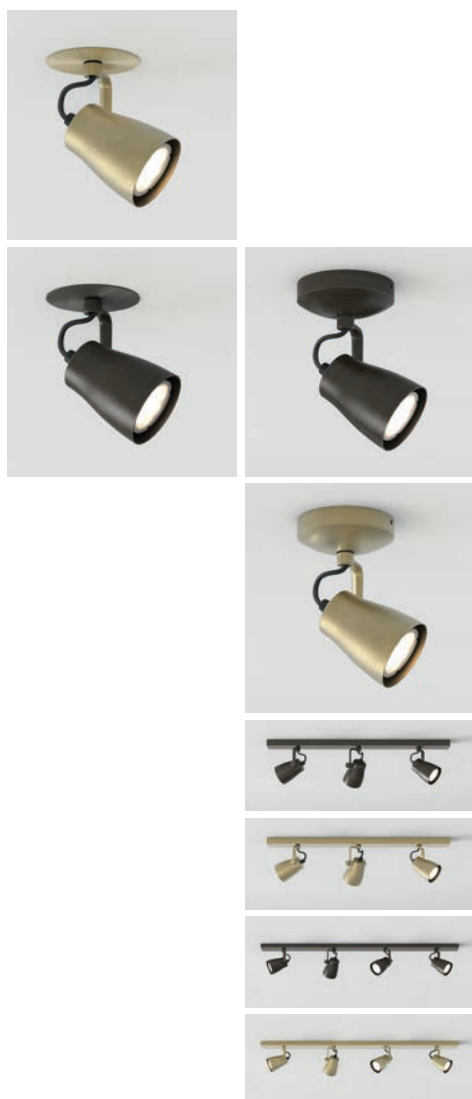

Juno

	Br	MBB	LAMP	WATT	CLASS		
Recessed	1487001	1487005					
Single	1487002	1487006	GU10 ▼	35W max		✓	✓
Triple Bar	1487003	1487007	GU10 ▼	3 x 35W max		✓	✓
Four Bar	1487004	1487008	GU10 ▼	4 x 35W max		✓	✓