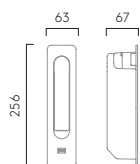

Keta

				LAMP	WATT	INPUT	K	CRI	Lm	CLASS												
USB-A	MB 1437004	MW 1437005	MN 1437001	Integral LED	3.2W	100-240V	2700	90	155	⊕	✓	✓										
	MG 1437007	Br 1437008																				
USB-C	MB 1437038	MW 1437041	MN 1437040	Integral LED	3.2W	100-240V	2700	90	155	⊕	✓	✓										
	MG 1437039	Br 1437037	PCh 1437042																			
	Non-USB	MB 1437020	MG 1437021										Br 1437019	Integral LED	3.2W	100-240V	2700	90	155	⊕	✓	✓