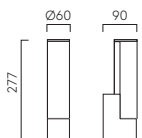

Kyoto

ZONES **2** **3**

		LAMP	WATT	INPUT	K	CRI	Lm	IP	CLASS	
PCh 1060018	MB 1060017	Integral LED	8.7W	Mains 230V	2700	90	291	44		☒