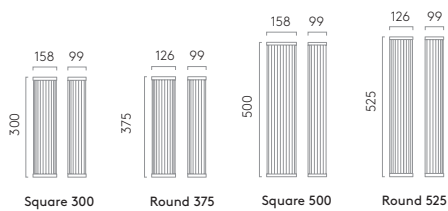

▼ Lamp excluded / La lampe exclu / Das Leuchtmittel ist ausgeschlossen / La lampadina esclusi.