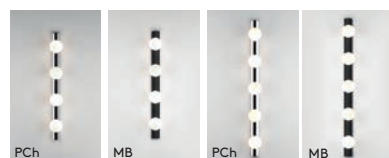

* Lamp excluded/La lampe exclu/Das Leuchtmittel ist ausgeschlossen/La lampadina esclusi.