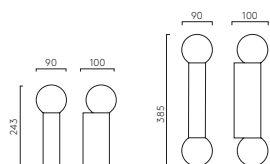

* Lamp excluded / La lampe exclu / Das Leuchtmittel ist ausgeschlossen / La lampadina esclusi.