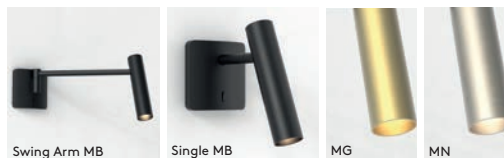

▼ Lamp excluded / La lampe exclu / Das Leuchtmittel ist ausgeschlossen / La lampadina esclus.