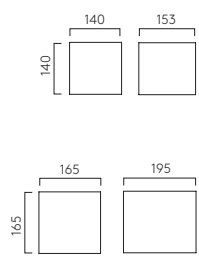

Pienza

		LAMP	WATT	CLASS	
140	<input type="checkbox"/> P 1196001	E14*	60W max		✓
165	<input type="checkbox"/> P 1196003	E27*	12W max		✓

* Lamp excluded / La lampe exclu / Das Leuchtmittel ist ausgeschlossen / La lampadina esclusi.
Can be painted / Peut être peint / kann lackiert werden / Può essere verniciato.