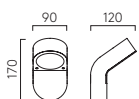

▼ Lamp excluded/La lampe exclu/Das Leuchtmittel ist ausgeschlossen/La lampadina esclusi.