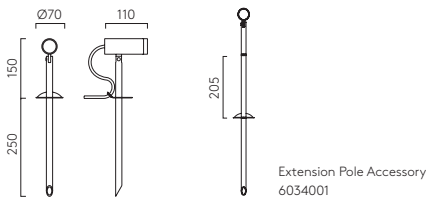

* Driver excluded / Driver d'entrée exclu / Driver esclusi / Das treiber ist ausgeschlossen