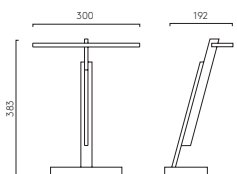

Gerrit

	LAMP	WATT	INPUT	K	CRI	Lm	CLASS		
AG 1465001	Integral LED	10.5W	100-240V	2700	90	393		✓	✓