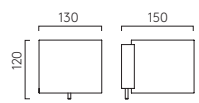

Cyl

200	WG 1186001				
260	WG 1186002				

LAMP	WATT	CLASS	☾	Ⓢ
E14 Golf Ball*	2 x 40W max	□	✓	✓
E27*	2 x 60W max	□	✓	✓

▼ Lamp excluded / La lampe exclu / Das Leuchtmittel ist ausgeschlossen / La lampadina esclusi.