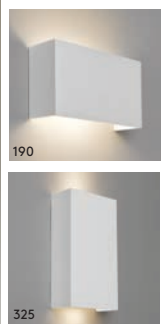

Pella

		LAMP	WATT	CLASS	
190	☐ P 1315002	GU10*	2 x 6W max		✓
325	☐ P 1315001	E27*	12W max		✓

* Lamp excluded / La lampe exclu / Das Leuchtmittel ist ausgeschlossen / La lampadina esclusi.
Can be painted / Peut être peint / kann lackiert werden / Può essere verniciato.

Pienza

		LAMP	WATT	CLASS	
140	☐ P 1196001	E14*	60W max		✓
165	☐ P 1196003	E27*	12W max		✓

* Lamp excluded / La lampe exclu / Das Leuchtmittel ist ausgeschlossen / La lampadina esclusi.
Can be painted / Peut être peint / kann lackiert werden / Può essere verniciato.