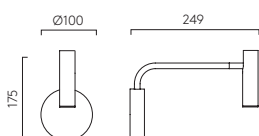

Enna Swing

				LAMP	WATT	INPUT	K	CRI	Lm	CLASS						
MB	1058033	MW	1058032	MN	1058056	MG	1058105	Integral LED	4.7W	100-240V	2700	90	105		✓	✓