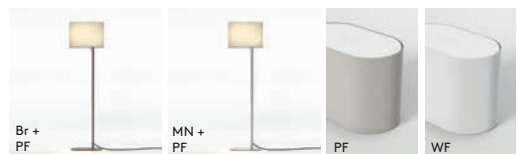

E27*

12W max

Floor W. 234 D. 424

Stadium 300

Shade options

WF 5043006

PF 5043005

* Special Shade Colours / Couleurs spéciales / Sonderfarben / Colori speciali. See p.404