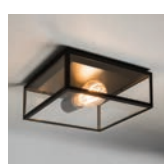

▼ Lamp excluded/La lampe exclu/Das Leuchtmittel ist ausgeschlossen/La lampadina esclusi.