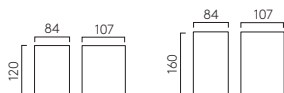

Suitable for use within five miles (eight km) of the coast or in other onerous environments./Convient pour une utilisation à moins de huit kilomètres de la côte ou dans d'autres environnements difficiles./Geeignet für den Einsatz innerhalb von acht Kilometern Entfernung zur Küste oder in anderen rauen Umgebungen./Adatto per l'uso entro cinque miglia (otto km) dalla costa o in altri ambienti gravosi.