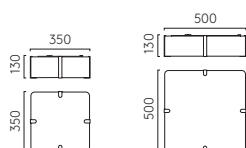

Elba Square
Shade options

350	WF	5043007
350	PF	5043008
500	WF	5042009
500	PF	5042010

Elba Round
Shade options

450	WF	5042001
450	PF	5042002
600	WF	5042003
600	PF	5042004

* Lamp excluded / La lampe exclu / Das Leuchtmittel ist ausgeschlossen / La lampadina esclusi.