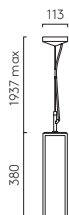

Charged via USB-C to USB-A charging cable (included) 6032001 5V USB charger available separately

Harvard Pendant

	LAMP	WATT	IP	CLASS		
TB 1402013*	E27*	12W max	44		✓	✓

Frosted Glass 6030003

▼ Lamp excluded / La lampe exclu / Das Leuchtmittel ist ausgeschlossen / La lampadina esclusi.