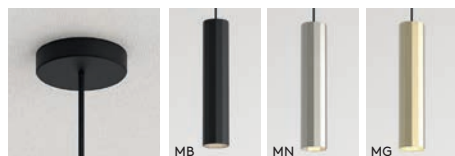

Zeppo Pendant

400 MW 1176003

LAMP	WATT	CLASS		
E27*	100W max		✓	✓

▼ Lamp excluded/La lampe exclu/Das Leuchtmittel ist ausgeschlossen/La lampadina esclusi.

Hashira Pendant

	LAMP	WATT	CLASS	
MB 1442004 MN 1442011 MG 1442012	GU10*	6W max		