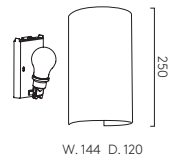

* Lamp excluded / La lampe exclu/ Das Leuchtmittel ist ausgeschlossen/ La lampadina esclusi

ios 250 Shade

		BACKPLATE EXCL.	LAMP	WATT	CLASS	
5028001	5028003	Backplate 3 - 1367003	E27*	60W max		✓

* Lamp excluded/ La lampe exclu/ Das Leuchtmittel ist ausgeschlossen/ La lampadina esclusi