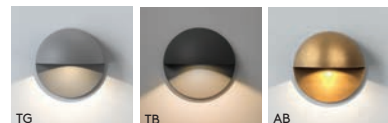

▼ Driver excluded / Driver d'entrée exclu / Driver esclusi / Das treiber ist ausgeschlossen