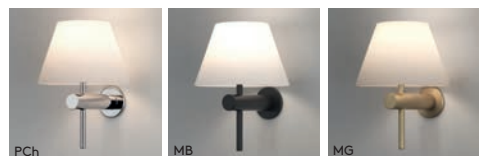

▼ Lamp excluded/La lampe exclu/Das Leuchtmittel ist ausgeschlossen/La lampadina esclusi.

Roma

ZONES 2 3

	LAMP	WATT	IP	CLASS		
PCh 1050001	G9▼	40W max	44		✓	✓
MB 1050007						
MG 1050009						

▼ Lamp excluded/La lampe exclu/Das Leuchtmittel ist ausgeschlossen/La lampadina esclusi.
 All products on this page can be mirror-mounted/Tous les produits sur cette page peuvent être montés sur miroir/Diese Produkte sind zur Montage am Spiegel geeignet/Tutti i prodotti di questa pagina possono essere fissati ad uno specchio. See p.68