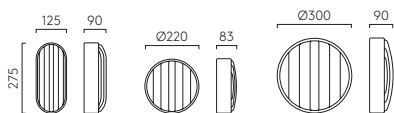

▼ Lamp excluded / La lampe exclu / Das Leuchtmittel ist ausgeschlossen / La lampadina esclusi.