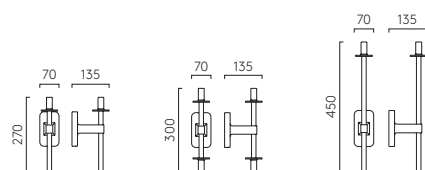

Shade Options

Shade Type	Dimensions	Options
Round Shade	Ø135	<ul style="list-style-type: none"> 5036001 5036003 5036004 5036005
Reed Shade	Ø95, 182	<ul style="list-style-type: none"> 5036009 5036010
Tulip shade	Ø124, 152	<ul style="list-style-type: none"> 5036007 5036008