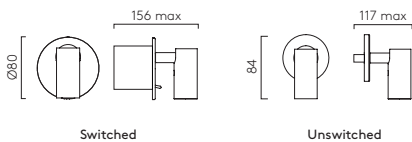

† Driver excluded/Driver d'entrée exclu/Das treiber ist ausgeschlossen/Driver esclusi