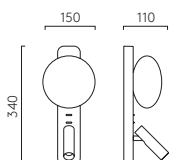

Can be Mounted in 3 Orientations / Montage reversible (gauche/droite) / Kann beidseitig montiert werden / Può essere montato anche rivolto verso l'alto.

Zeppo Reader

	LAMP	WATT	INPUT	K	CRI	Lm	CLASS		
MW 1176008 MB 1176009 Br 1176010	G9 ⁺ 3.5W max + Integral LED 2W		100-240V	2700	90	211		<input checked="" type="checkbox"/>	<input checked="" type="checkbox"/>