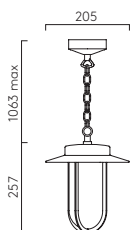

* Lamp excluded/La lampe exclu/Das Leuchtmittel ist ausgeschlossen/La lampadina esclusi.