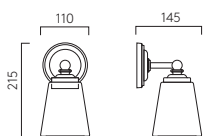

Anton

ZONES **2 3**

	LAMP	WATT	IP	CLASS		
☐ PCh 1106001 ☐ MB 1106006 ☐ PB 1106007	E14▼	40W max	44		✓	✓

▼ Lamp excluded/La lampe exclu/Das Leuchtmittel ist ausgeschlossen/La lampadina esclusi.