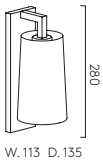

Cone 195
Shade options
☐ WG 5019001
☐ WF 5018001
☐ NB 5018046