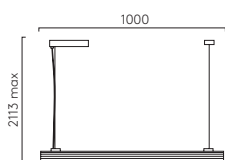

Zeppo Pendant

400 MW 1176003

LAMP	WATT	CLASS		
E27*	100W max		✓	✓

▼ Lamp excluded/La lampe exclu/Das Leuchtmittel ist ausgeschlossen/La lampadina esclusi.

Hashira Pendant

	LAMP	WATT	CLASS	
MB 1442004 MN 1442011 MG 1442012	GU10*	6W max		