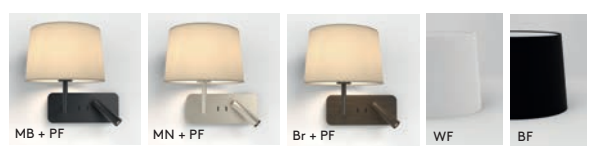

Device Charging USB-A

- Tapered Round 250
Shade options
- WF** 5035003
 - BF** 5035004
 - PF** 5035005

Can be Mounted in 3 Orientations / Montage reversible (gauche/droite) / Kann beidseitig montiert werden / Può essere montato anche rivolto verso l'alto.
 * Lamp excluded / La lampe exclu / Das Leuchtmittel ist ausgeschlossen / La lampadina esclus.