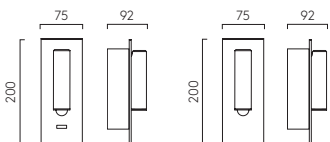

Made to Order Alternative finish options are available as Made to Order for this product subject to minimum order quantities and extended lead times. / D'autres options de finition sur commande sont disponibles pour ce produit, sous condition d'un volume de commande minimum et de délais de livraison prolongés. / Alternative Ausführungen sind für dieses Produkt als Sonderanfertigung erhältlich und unterliegen einer Mindestbestellmenge und längeren Lieferzeiten. / Diverse finiture alternative sono disponibili su misura per questo prodotto con quantitativi minimi e tempi di consegna allungati. See website.