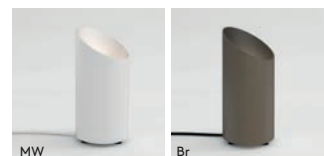

▼ Lamp excluded / La lampe exclu / Das Leuchtmittel ist ausgeschlossen / La lampadina esclusi.