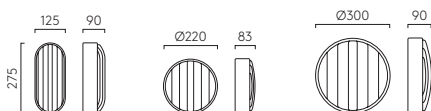

* Ten-year warranty applies/Garantie de dix ans/La garanzia di dieci anni è applicabile/Es gilt eine zehnjährige Garantie.

AVAILABLE SPRING 2025

Montreal Coastal

		LAMP	WATT	IP	CLASS		
Round 220	<input type="checkbox"/> BSS 1032011*	E14 [▼]	7W max	44		✓	✓
Round 300	<input type="checkbox"/> BB 1032018* <input type="checkbox"/> BSS 1032012*	E27 [▼]	12W max	44		✓	✓
Oval	<input type="checkbox"/> BB 1032019* <input type="checkbox"/> BSS 1032013*	E27 [▼]	12W max	44		✓	✓