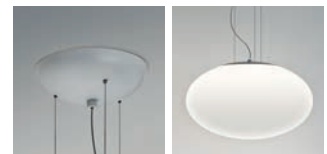

Zeppo Pendant

400 MW 1176003

LAMP	WATT	CLASS		
E27*	100W max		✓	✓

▼ Lamp excluded/La lampe exclu/Das Leuchtmittel ist ausgeschlossen/La lampadina esclusi.

Hashira Pendant

	LAMP	WATT	CLASS	
MB 1442004 MN 1442011 MG 1442012	GU10*	6W max		