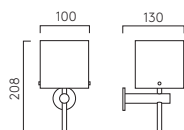

▼ Lamp excluded/La lampe exclu/Das Leuchtmittel ist ausgeschlossen/La lampadina esclusi.
All products on this page can be mirror-mounted/Tous les produits sur cette page peuvent être montés sur miroir/Diese Produkte sind zur Montage am Spiegel geeignet/Tutti i prodotti di questa pagina possono essere fissati ad uno specchio. See p.68