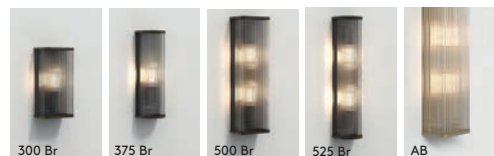

▼ Lamp excluded / La lampe exclu / Das Leuchtmittel ist ausgeschlossen / La lampadina esclusi.