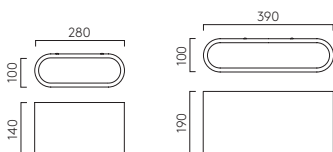

▼ Lamp excluded / La lampe exclu / Das Leuchtmittel ist ausgeschlossen / La lampadina esclusi.
Can be painted / Peut être peint / kann lackiert werden / Può essere verniciato.