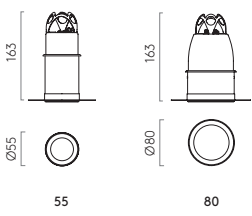

⚡ Please see our website for more information about our fire rated products.
▼ Lamp excluded / La lampe exclu / Das Leuchtmittel ist ausgeschlossen / La lampadina esclusi.