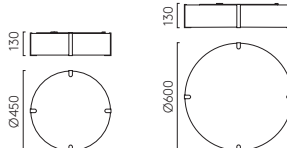

Elba Square
Shade options

350	WF	5043007
350	PF	5043008
500	WF	5042009
500	PF	5042010

Elba Round
Shade options

450	WF	5042001
450	PF	5042002
600	WF	5042003
600	PF	5042004

* Lamp excluded / La lampe exclu / Das Leuchtmittel ist ausgeschlossen / La lampadina esclusi.