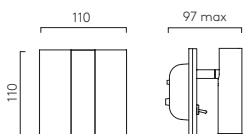

Made to Order Alternative finish and switching options are available as Made to Order for this product subject to minimum order quantities and extended lead times. / D'autres options de finition et de commutation sur commande sont disponibles pour ce produit, sous condition d'un volume de commande minimum et de délais de livraison prolongés. / Alternative Ausführungen und Schaltoptionen sind für dieses Produkt als Sonderanfertigung erhältlich und unterliegen einer Mindestbestellmenge und längeren Lieferzeiten. / Finiture alternative e diverse opzioni di commutazione sono disponibili su misura per questo prodotto con quantitativi minimi e tempi di consegna allungati. See website.