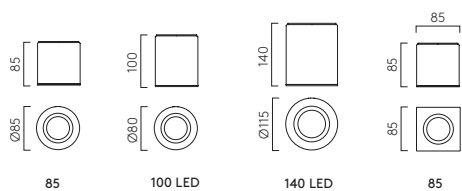

* Lamp excluded / La lampe exclu / Das Leuchtmittel ist ausgeschlossen / La lampadina esclusi.