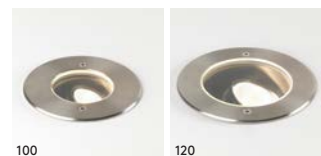

100

120

Suitable for use within five miles (eight km) of the coast or in other onerous environments./Convient pour une utilisation à moins de huit kilomètres de la côte ou dans d'autres environnements difficiles./Geeignet für den Einsatz innerhalb von acht Kilometern Entfernung zur Küste oder in anderen rauen Umgebungen./Adatto per l'uso entro cinque miglia (otto km) dalla costa o in altri ambienti gravosi.