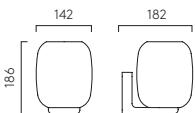

▼ Lamp excluded / La lampe exclu / Das Leuchtmittel ist ausgeschlossen / La lampadina esclusi.