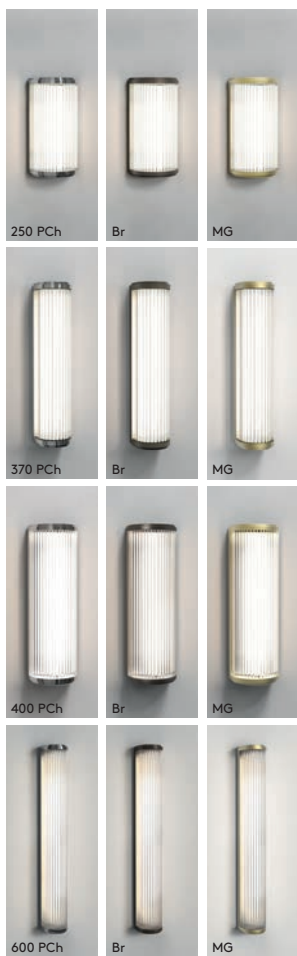

Versailles

ZONES 2 3

	LAMP	WATT	INPUT	K	CRI	Lm	IP	CLASS	☾	🌐	🌍	
250	☐ PCh 1380024 ☐ Br 1380025 ☐ MG 1380026	Integral LED	4.5W	220-240V	3000	80	320	44	☐	Phase	✓	✓
370	☐ PCh 1380013 ☐ Br 1380014 ☐ MG 1380040	Integral LED	12W	100-240V	3000	80	661	44	☐	-	✓	✓
400	☐ PCh 1380029 ☐ Br 1380030 ☐ MG 1380031	Integral LED	7.1W	100-240V	3000	80	658	44	☐	Phase	✓	✓
600	☐ PCh 1380084 ☐ Br 1380082 ☐ MG 1380083	Integral LED	18.4W	220-240V	3000	90	945	44	☐	-	✓	✓

All products on this page can be mirror-mounted / Tous les produits sur cette page peuvent être montés sur miroir / Diese Produkte sind zur Montage am Spiegel geeignet / Tutti i prodotti di questa pagina possono essere fissati ad uno specchio. See p.68