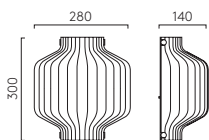

▼ Lamp excluded / La lampe exclu / Das Leuchtmittel ist ausgeschlossen / La lampadina esclusi.