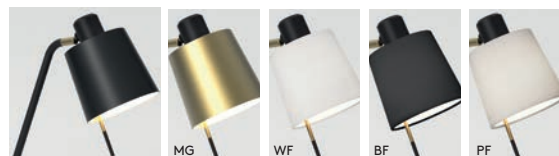

• Special Shade Colours / Couleurs spéciales / Sonderfarben / Colori speciali. See p.404
▼ Lamp excluded / La lampe exclu / Das Leuchtmittel ist ausgeschlossen / La lampadina esclusi.