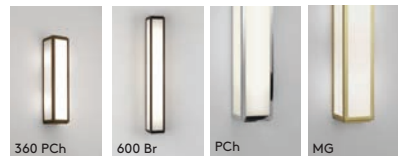

* Lamp excluded / La lampe exclu / Das Leuchtmittel ist ausgeschlossen / La lampadina esclusi.

All products on this page can be mirror-mounted / Tous les produits sur cette page peuvent être montés sur miroir / Diese Produkte sind zur Montage am Spiegel geeignet / Tutti i prodotti di questa pagina possono essere fissati ad uno specchio. See p.68

Made to Order Alternative finish and dimming options are available as Made to Order for this product subject to minimum order quantities and extended lead times. / D'autres options de finition et de gradation sur commande sont disponibles pour ce produit, sous condition d'un volume de commande minimum et de délais de livraison prolongés. / Alternative Ausführungen und Dimmoptionen sind für dieses Produkt als Sonderanfertigung erhältlich und unterliegen einer Mindestbestellmenge und längeren Lieferzeiten. / Finiture alternative e diverse opzioni di regolazione sono disponibili su misura per questo prodotto con quantitativi minimi e tempi di consegna allungati. See website.