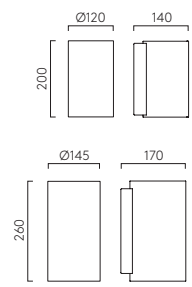

Zeppo Wall

		LAMP	WATT	CLASS		
PCh 1176004	MB 1176047	G9▼	33W max		✓	✓

▼ Lamp excluded / La lampe exclu / Das Leuchtmittel ist ausgeschlossen / La lampadina esclusi.

Cyl

200	WG 1186001				
260	WG 1186002				