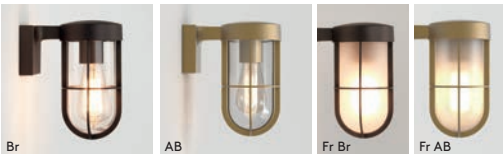

* Lamp excluded/La lampe exclu/Das Leuchtmittel ist ausgeschlossen/La lampadina esclusi.

Portree Wall

	LAMP	WATT	IP	CLASS		
SB 1400003	E27*	12W max	44		✓	✓

* Lamp excluded / La lampe exclu / Das Leuchtmittel ist ausgeschlossen / La lampadina esclusi.