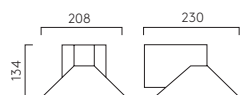

▼ Lamp excluded/La lampe exclu/Das Leuchtmittel ist ausgeschlossen/La lampadina esclusi.