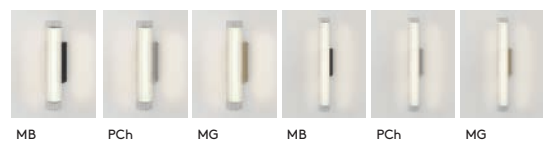

io Wall

ZONES 2 3

	LAMP	WATT	INPUT	K	CRI	Lm	IP	CLASS			
265	1409003	Integral LED	4.9W	220-240V	3000	80	403	44		Phase	✓ ✓
420	1409055 1409056 1409057	Integral LED	6.5W	220-240V	3000	90	469	44		Phase	✓ ✓
665	1409058 1409059 1409060	Integral LED	8.3W	220-240V	3000	90	725	44		Phase	✓ ✓

MB PCh MG MB PCh MG