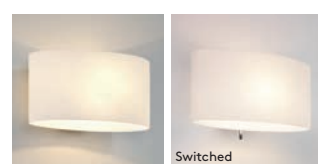

▼ Lamp excluded/La lampe exclu/Das Leuchtmittel ist ausgeschlossen/La lampadina esclusi.