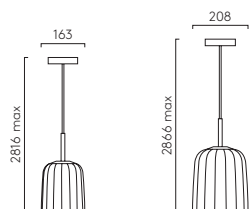

Veo Pendant

		LAMP	WATT	CLASS		
180	Br 1455005	E27*	60W max		✓	✓
230	Br 1455006	E27*	60W max		✓	✓

▼ Lamp excluded/La lampe exclu/Das Leuchtmittel ist ausgeschlossen/La lampadina esclusi.