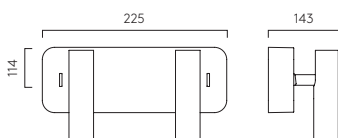

Enna Twin

	LAMP	WATT	INPUT	K	CRI	Lm	CLASS		
☐ MB 1058192 ☐ MW 1058194 ☐ MN 1058195 ☐ Br 1058197 ☐ MG 1058196	Integral LED	6.6W	100-240V	2700	90	340	☐	☐	☒