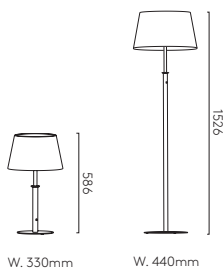

* Lamp excluded/La lampe exclu/Das Leuchtmittel ist ausgeschlossen/La lampadina esclusi.

Club Table + Floor

SHADE EXCLUDED

Quickbase™	LAMP	WATT	INPUT	K	CRI	Lm	CLASS	
Table	Br 1483001 E27*	60W max	-	-	-	-	⊕	✓
Floor	Br 1483002 E27*	60W max	-	-	-	-	⊕	✓