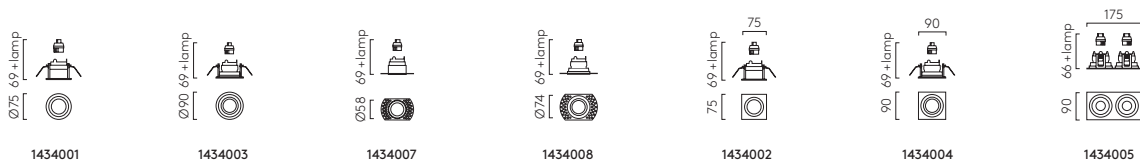

◆ Please see our website for more information about our fire rated products.

▼ Lamp excluded/La lampe exclu/Das Leuchtmittel ist ausgeschlossen/La lampadina esclusi.

* Slimline downlights are compatible with our range of LED Modules which allow higher output and more specification options than GU10 lamps./Les downlights Slimline sont compatibles avec notre gamme de modules LED, ce qui offre un rendement supérieur et beaucoup plus d'options que les ampoules GU10./Slimline-Downlights sind mit unserem Angebot an LED-Modulen kompatibel, die eine höhere Leistung und mehr Spezifikationsmöglichkeiten als GU10-Lampen bieten./I faretti Slimline sono compatibili con la nostra gamma di Moduli LED che permettono una maggiore luminosità e più specifiche di progetto rispetto alle lampade GU10. See p.404