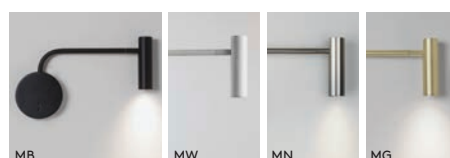

Enna Swing

				LAMP	WATT	INPUT	K	CRI	Lm	CLASS						
MB	1058033	MW	1058032	MN	1058056	MG	1058105	Integral LED	4.7W	100-240V	2700	90	105		✓	✓