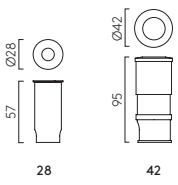

▼ Driver excluded / Driver d'entrée exclu / Driver esclusi / Das treiber ist ausgeschlossen