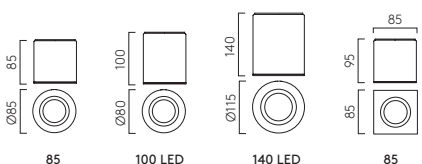

▼ Lamp excluded / La lampe exclu / Das Leuchtmittel ist ausgeschlossen / La lampadina esclusi.