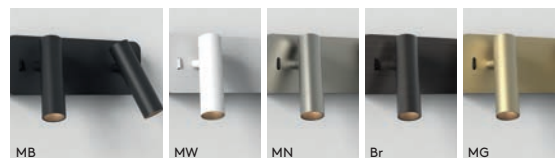

Enna Twin

	LAMP	WATT	INPUT	K	CRI	Lm	CLASS		
☐ MB 1058192 ☐ MW 1058194 ☐ MN 1058195 ☐ Br 1058197 ☐ MG 1058196	Integral LED	6.6W	100-240V	2700	90	340	☐	☐	☒