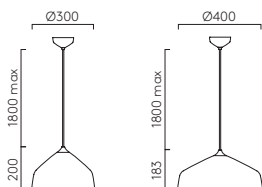

▼ Lamp excluded/La lampe exclu/Das Leuchtmittel ist ausgeschlossen/La lampadina esclusi.