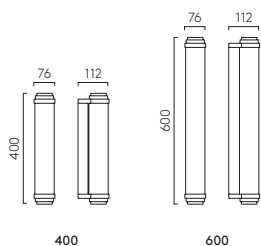

Burlington

ZONES 2 3

			LAMP	WATT	INPUT	K	CRI	Lm	IP	CLASS					
400		1477001		1477003	Integral LED	5.9W	Mains 230V	2700	90	418	44		Phase	✓	✓
600		1477005		1477007	Integral LED	9.87W	Mains 230V	2700	90	791	44		Phase	✓	✓