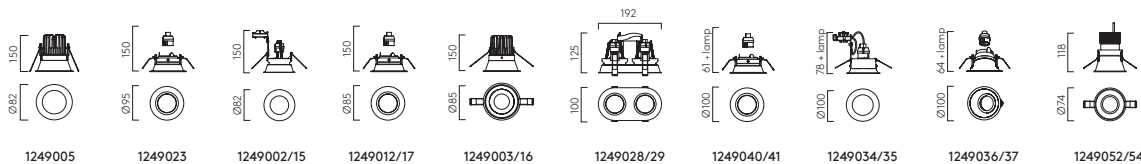

♣ Please see our website for more information about our fire rated products.
 ▼ Lamp excluded/La lampe exclu/Das Leuchtmittel ist ausgeschlossen/La lampadina esclusi.

Round Fixed

Minima Round

			LAMP	WATT	INPUT	K	CRI	Lm	CLASS	⚡	Recess depth	🕒	🔥	🌐	
Fixed LED	<input type="checkbox"/> TW	1249005	Integral LED	10.7W	700mA [▼]	2700	80	434	⬡	⚡	Ø76	150	✓	-	✓
Fixed Fire-rated IP65 LED	<input type="checkbox"/> MW	1249023	Integral LED	8W max	220-240V	2700	90	665	⬡	⚡	Ø86	150	Phase + 1-10V	-	✓
Fixed	<input type="checkbox"/> MW	1249002	<input type="checkbox"/> MB	1249015	GU10 [▼]	50W max	-	-	-	⚡	Ø76	150	✓	-	-
Fixed IP65	<input type="checkbox"/> MW	1249012	<input type="checkbox"/> MB	1249017	GU10 [▼]	50W max	-	-	-	⚡	Ø76	150	✓	-	-
Slimline Fixed Fire-rated IP65	<input type="checkbox"/> MW	1249034*	<input type="checkbox"/> MB	1249035*	GU10 [▼]	6W max	-	-	-	⚡	Ø86	150	✓	✓	-
Adjustable	<input type="checkbox"/> MW	1249003	<input type="checkbox"/> MB	1249016	GU10 [▼]	50W max	-	-	-	⚡	Ø76	150	✓	-	-
Slimline Adjustable Fire-rated	<input type="checkbox"/> MW	1249040*	<input type="checkbox"/> MB	1249041*	GU10 [▼]	6W max	-	-	-	⚡	Ø86	150	✓	✓	-
Slimline 25° Fire-rated IP65	<input type="checkbox"/> MW	1249036*	<input type="checkbox"/> MB	1249037*	GU10 [▼]	4W max	-	-	-	⚡	Ø86	150	✓	✓	-
Mini	<input type="checkbox"/> MW	1249052	<input type="checkbox"/> MB	1249054	35mm MR11 GU10 [▼]	4W max	-	-	-	⚡	Ø62	117	✓	-	-
Twin Adjustable	<input type="checkbox"/> MW	1249028	<input type="checkbox"/> MB	1249029	GU10 [▼]	2 x 6W max	-	-	-	⚡	92x95	150	✓	-	-