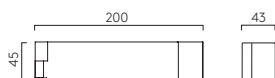

Tosca

	LAMP	WATT	INPUT	K	CRI	Lm	CLASS					
MN 1157001	Br 1157012	PCh 1157003	MG 1157007	Integral LED	2.7W	100-240V	2700	90	75	⊕	✓	✓

Can be Mounted in 3 Orientations / Montage reversible (gauche/droite) / Kann beidseitig montiert werden / Può essere montato anche rivolto verso l'alto.
Made to Order Alternative finish options are available as Made to Order for this product subject to minimum order quantities and extended lead times. / D'autres options de finition sur commande sont disponibles pour ce produit, sous condition d'un volume de commande minimum et de délais de livraison prolongés. / Alternative Ausführungen sind für dieses Produkt als Sonderanfertigung erhältlich und unterliegen einer Mindestbestellmenge und längeren Lieferzeiten. / Diverse finiture alternative sono disponibili su misura per questo prodotto con quantitativi minimi e tempi di consegna allungati. See website.