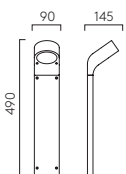

Soprano Bollard

	LAMP	WATT	IP	CLASS	
TB 1131006	GX53▼	9W max	44		✓

▼ Lamp excluded / La lampe exclu / Das Leuchtmittel ist ausgeschlossen / La lampadina esclusi.

Homefield Pedestal

	LAMP	WATT	IP	CLASS		
TB 1095036	E27▼	12W max	44		✓	✓