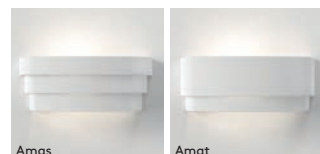

▼ Lamp excluded / La lampe exclu / Das Leuchtmittel ist ausgeschlossen / La lampadina esclusi.
Can be painted / Peut être peint / kann lackiert werden / Può essere verniciato.