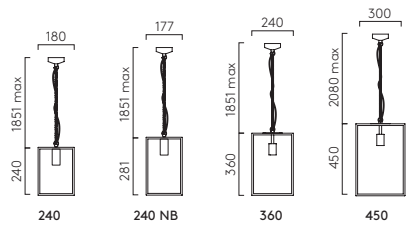

Homefield Pendant

			LAMP	WATT	CLASS		
240	☐ TB 1095010	☐ NB 1095035	E27[▼]	12W max	☐	✓	✓
360	☐ TB 1095015		E27[▼]	60W max	☐	✓	✓
450	☐ TB 1095033		E27[▼]	12W max	☐	✓	✓