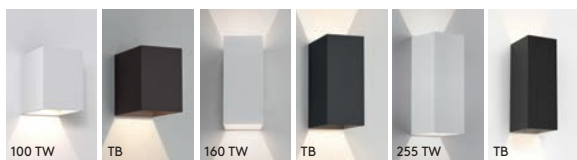

Oslo

				LAMP	WATT	INPUT	K	CRI	Lm	IP	CLASS	
100	TB	1298004	TW	1298005	Integral LED	3.8W	Mains 230V	3000	90	47	65	⊕ -
160	TB	1298002	TW	1298006	Integral LED	5.8W	Mains 230V	3000	90	76-146	65	⊕ ✓
255	TB	1298007	TW	1298009	Integral LED	7.5W	Mains 230V	3000	80	270-365	65	⊕ ✓