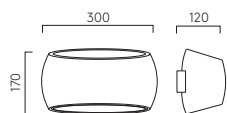

* Lamp excluded/La lampe exclu/Das Leuchtmittel ist ausgeschlossen/La lampadina esclusi.
Can be painted/Peut être peint/kann lackiert werden/Può essere verniciato.