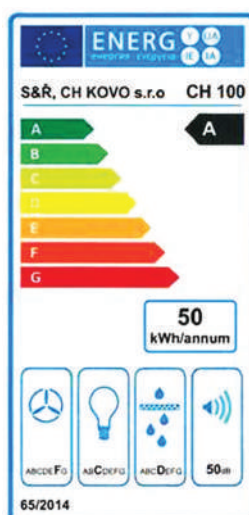

TUKOVÝ TEXTILNÍ FILTR TF

k odsavačům par CH 100 50 a 60 cm
rozměry filtru 38,5 x 57 cm
tloušťka 5 mm netkaná textilie