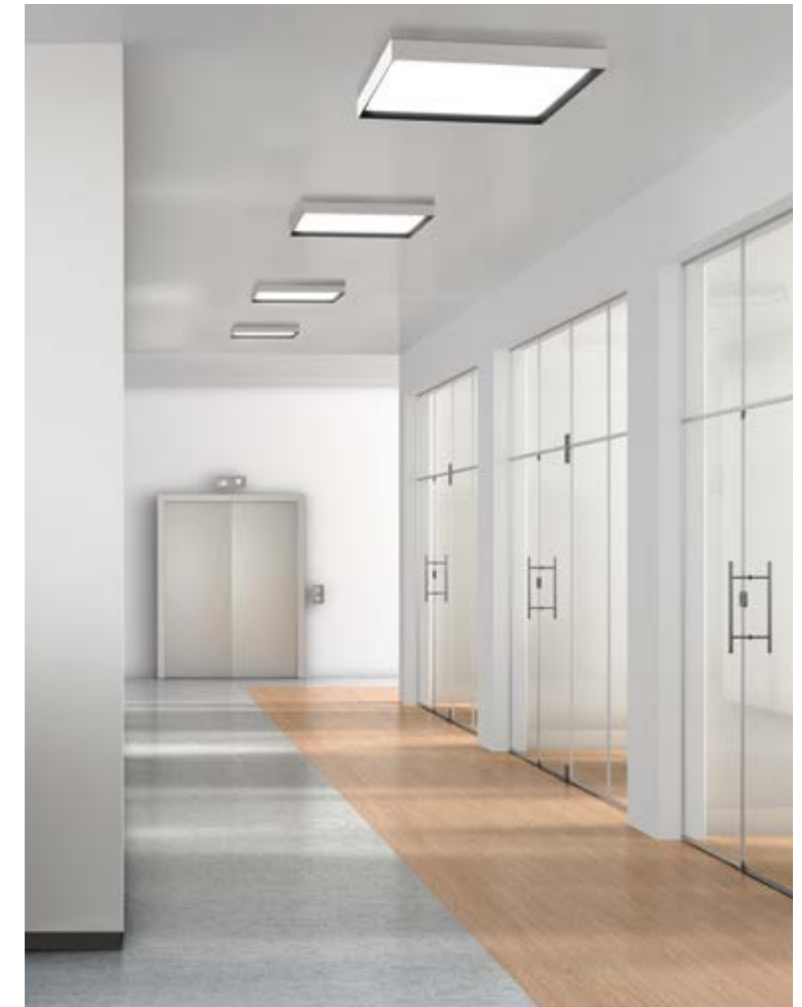

FLORIDA SQ | BRIGHT CORRIDOR

BPMLighting®
ALTAIR | STYLISH PENHOUSE