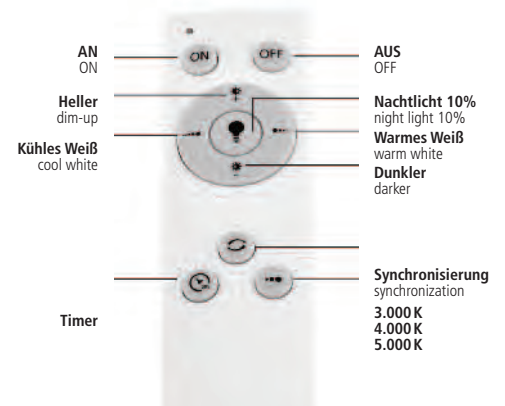

Art.-Nr.	Leuchtmittel Bulb inkl.	Watt	Lumen		Watt	Lumen	Kelvin		L x B x H mm L x W x H mm
15550-16	1x LED-Board	20 W	1800 lm	total	20 W	1340 lm	2700-5000 K	✓	295 x 295 x 70
15552-16	1x LED-Board	40 W	3600 lm	total	40 W	3400 lm	2700-5000 K	✓	595 x 595 x 72
15553-16	1x LED-Board	28,8 W	3500 lm	total	32 W	2600 lm	2700-5000 K	✓	1000 x 250 x 62

✓ dimmbar mit Infrarotfernbedienung / dimmable with IR remote control