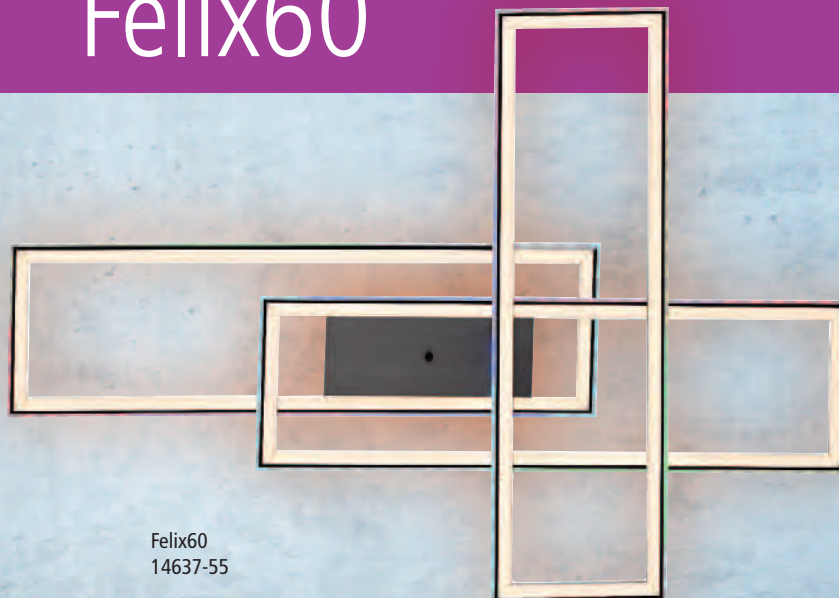

2.2 DAYLIGHTSMART

EDGING SMART
14452-18

1 x LED-Board, 54 W, inkl.
2700-5000K, 5900 lm
L 1200 B 300 ABH 60

3

Vibey
Lights

JUST LIGHT.

Felix60
14635-55

3

Vibey
Lights

Felix60

JUST LIGHT.

Felix60
14637-55

1. 2700 K
2. 4000 K
3. 5000 K

Felix60
14634-55

Felix60
14636-55

Art.-Nr.	Leuchtmittel Bulb inkl.	Watt	Lumen		Watt	Lumen	Kelvin		L x B x H mm L x W x H mm
14634-55	1x LED-Board 1x LED-Board	26 W 5 W	3450 lm	total	35 W	2045 lm	2700-5000 K Rainbow-RGB	✓	445 x 445 x 64
14635-55	1x LED-Board 1x LED-Board	34,5 W 5 W	5000 lm	total	45 W	3200 lm	2700-5000 K Rainbow-RGB	✓	720-1210 x 210-720 x 64
14636-55	1x LED-Board 1x LED-Board	35 W 5 W	5100 lm	total	45 W	3100 lm	2700-5000 K Rainbow-RGB	✓	470-540 x 335-560 x 84
14637-55	1x LED-Board 1x LED-Board	40 W 5 W	5600 lm	total	50 W	3000 lm	2700-5000 K Rainbow-RGB	✓	1012 x 710 x 69