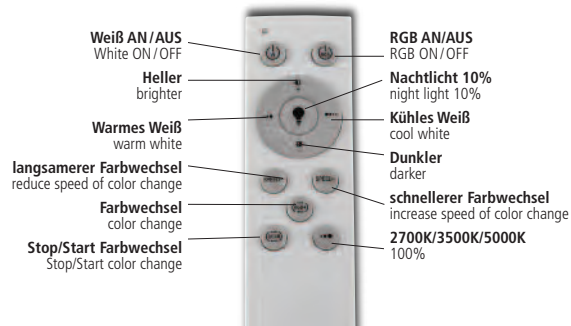

1. 2700 K
2. 4000 K
3. 5000 K