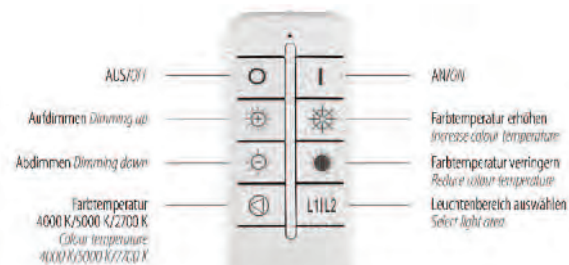

✓ dimmbar mit Funkfernbedienung/dimmable with radio remote control

4

Decken- und Wandleuchten
Wall and Ceiling

Vertigo

- 16 weiß/white
- 18 schwarz/black

Vertigo
14385-18

JUST LIGHT.

Igo
18700-16