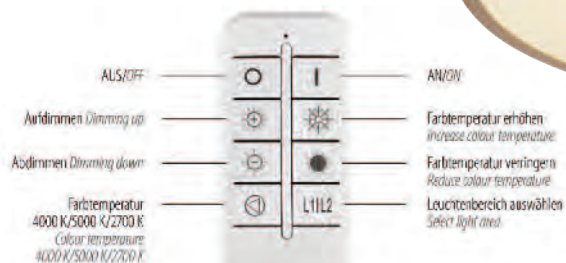

L
size

Vertigo
14386-60

Art.-Nr.	Leuchtmittel Bulb inkl.	Watt	Lumen		Watt	Lumen	Kelvin		L x B x H mm L x W x H mm
14384-16 14384-18 14384-60	1x LED-Board	29 W	3500 lm	total	33 W	1400 lm 1185 lm 1400 lm	2700-5000 K	✓	ø 465 x 100
14386-60	1x LED-Board	37 W	4550 lm	total	42 W	1850 lm	2700-5000 K	✓	ø 615 x 95
14383-16	1x LED-Board	26 W	3250 lm	total	30 W	2500 lm	2700-5000 K	✓	ø 500 x 110

✓ dimmbar mit Funkfernbedienung/dimmable with radio remote control