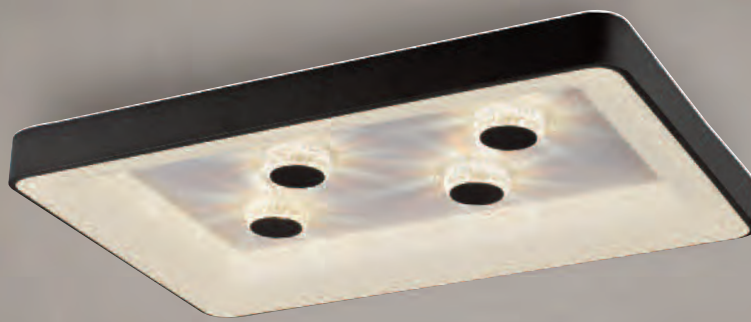

4

Decken- und Wandleuchten
Wall and Ceiling

Vertigo

- 16 weiß/white
- 18 schwarz/black

Vertigo
14385-18

JUST LIGHT.