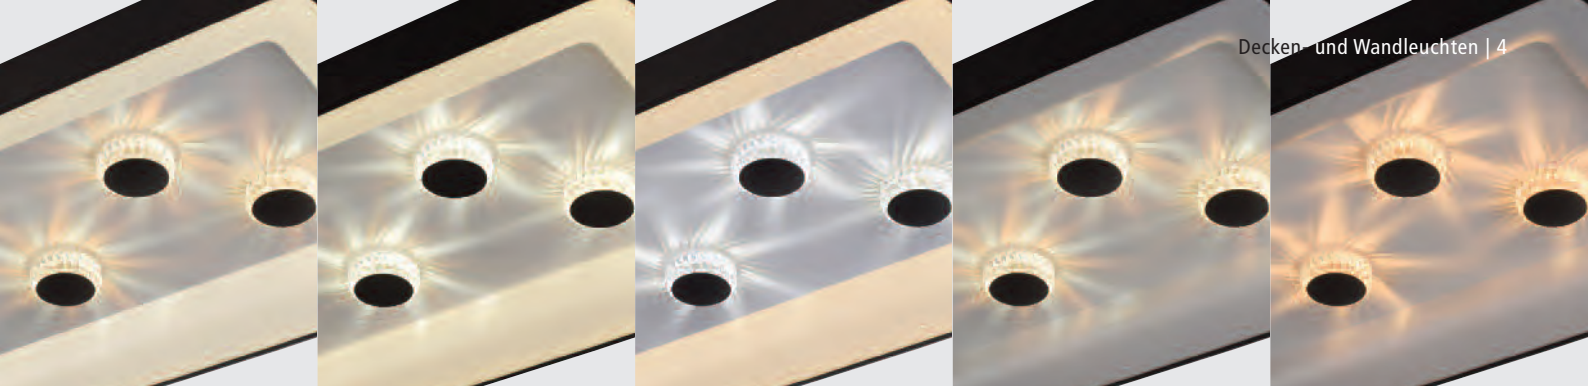

✓ dimmbar mit Funkfernbedienung/dimmable with radio remote control

4

Decken- und Wandleuchten
Wall and Ceiling

Vertigo

- 16 weiß/white
- 18 schwarz/black

Vertigo
14385-18

JUST LIGHT.

Igo
18700-16