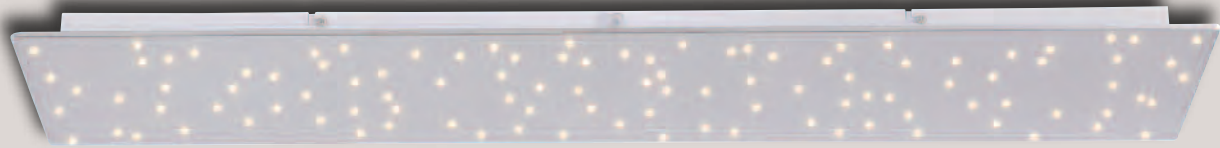

✓ dimmbar mit Infrarotfernbedienung / dimmable with IR remote control

Sparkle
14672-16-0

5

Paneele
Panels

Sparkle

- 16 weiß/white
- 55 stahl/steel

JUST LIGHT.

Sparkle
14672-55