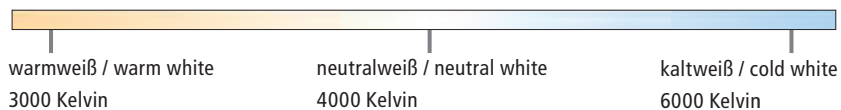

✓ dimmbar mit Touchdimmer / dimmable with touch dimmer

8

Tisch- und Stehleuchten
Table and floor

Kelly

Kelly
14406-18

Kelly
14404-18

max.
56 mm

JUST LIGHT.