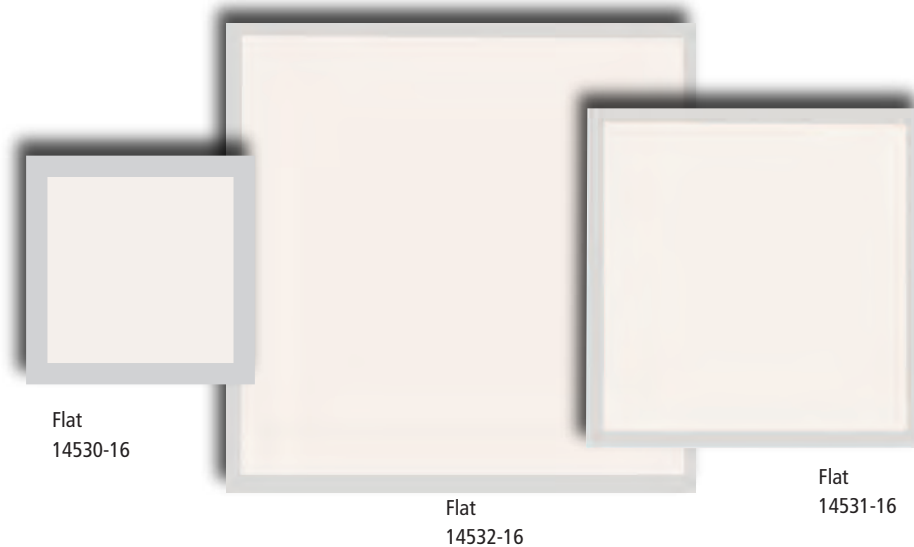

Art.-Nr.	Leuchtmittel Bulb inkl.	Watt	Lumen		Watt	Lumen	Kelvin		L x B x H mm L x W x H mm
14530-16	1x LED-Board	17 W	2000 lm	total	20 W	1400 lm	2700-5000 K	✓	300 x 300 x 56
14531-16	1x LED-Board	24 W	2900 lm	total	28 W	1960 lm	2700-5000 K	✓	450 x 450 x 56
14532-16	1x LED-Board	35 W	4100 lm	total	41 W	2870 lm	2700-5000 K	✓	620 x 620 x 56
14533-16	1x LED-Board	35 W	4000 lm	total	41 W	2870 lm	2700-5000 K	✓	1195 x 295 x 44

✓ dimmbar mit Funkfernbedienung / dimmable with radio remote control