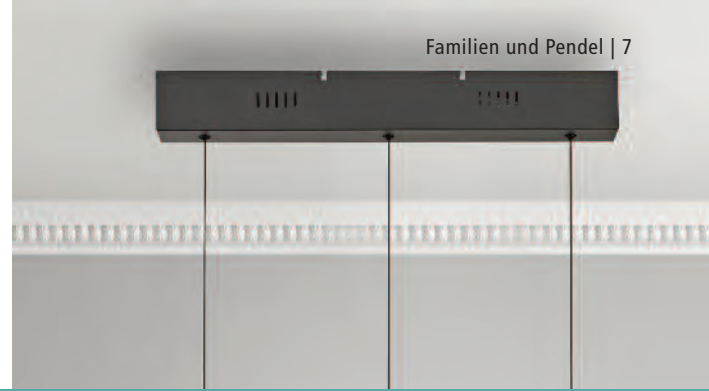

7 Ballini

 **switchmo**[®]
LED Dimmer Technology

Ballini
15262-18

JUST LIGHT.

Jeder Pendelkopf kann manuell über einen Roll-Federmechanismus in der Höhe verstellt werden.

The height of each pendulum head can be adjusted manually using a roller spring mechanism.