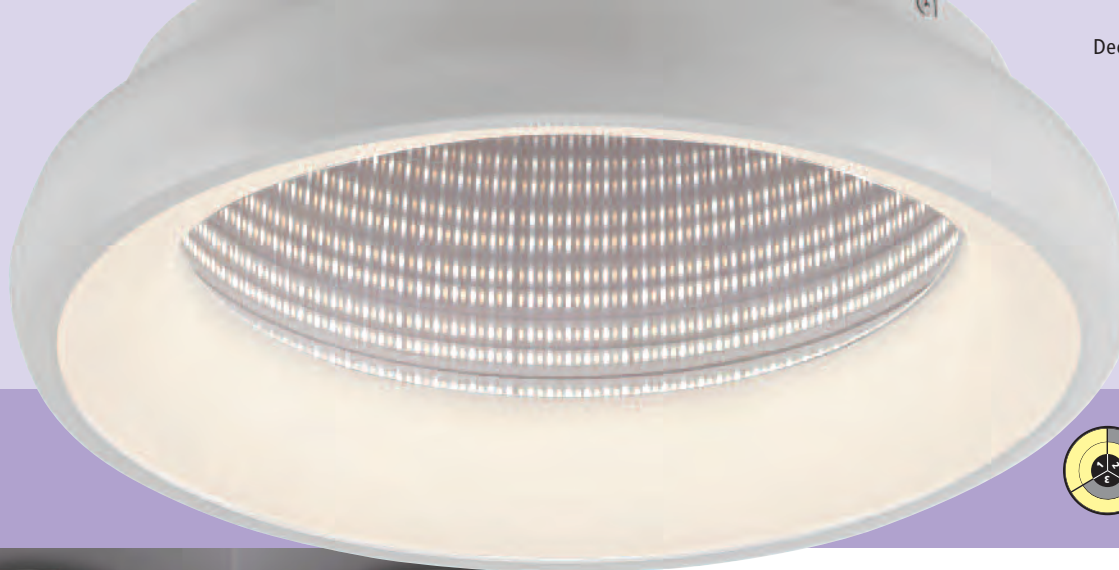

✓ dimmbar mit Funkfernbedienung / dimmable with radio remote control

4

Decken- und Wandleuchten
Wall and Ceiling

Speccio

JUST LIGHT.

M
size

Speccio
14394-16

Art.-Nr.	Leuchtmittel Bulb inkl.	Watt	Lumen		Watt	Lumen	Kelvin		L x B x H mm L x W x H mm
14394-16	1x LED-Board	19 W 6,5 W	2450 lm 800 lm	total	29 W	1050 lm	2700-5000 K 2700-5000 K	✓	Ø 467 x 102