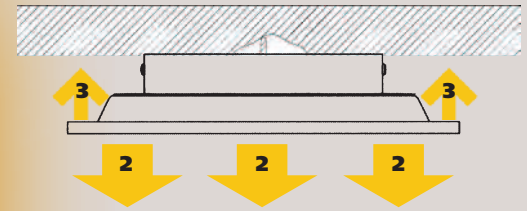

✓ dimmbar mit Funkfernbedienung / dimmable with radio remote control

5

Paneele
Panels

Flat 16 weiß/white

JUST LIGHT.

Aufbau

Flat
12201-16

Flat
12200-16