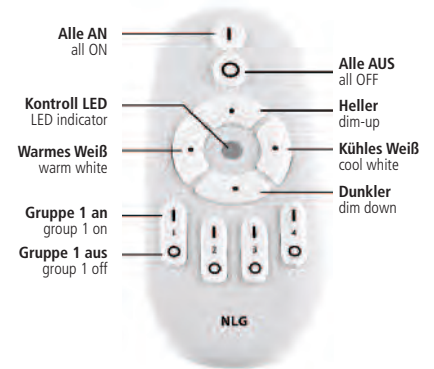

Art.-Nr.	Leuchtmittel Bulb inkl.	Watt	Lumen		Watt	Lumen	Kelvin		L x B x H mm L x W x H mm
14530-16	1x LED-Board	17 W	2000 lm	total	20 W	1400 lm	2700-5000 K	✓	300 x 300 x 56
14531-16	1x LED-Board	24 W	2900 lm	total	28 W	1960 lm	2700-5000 K	✓	450 x 450 x 56
14532-16	1x LED-Board	35 W	4100 lm	total	41 W	2870 lm	2700-5000 K	✓	620 x 620 x 56
14533-16	1x LED-Board	35 W	4000 lm	total	41 W	2870 lm	2700-5000 K	✓	1195 x 295 x 44

✓ dimmbar mit Funkfernbedienung / dimmable with radio remote control