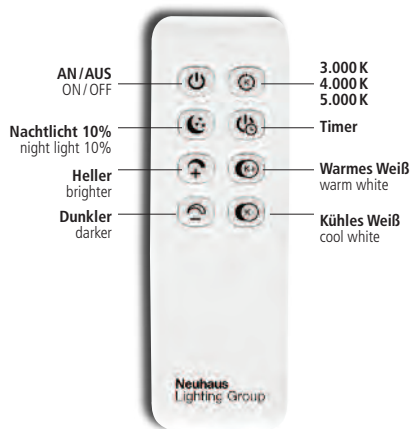

Iven
14018-78

Art.-Nr.	Leuchtmittel Bulb inkl.	Watt	Lumen		Watt	Lumen	Kelvin		L x B x H mm L x W x H mm
14018-55 14018-78	2x LED-Board	30 W	3600 lm 3300 lm	total	34 W 35 W	1800 lm 1700 lm	2700-5000 K	✓	504 x 420 x 70
14019-55 14019-78	2x LED-Board	40 W	4800 lm	total	45 W 43 W	2400 lm 1920 lm	2700-5000 K	✓	1100 x 250 x 70

✓ dimmbar mit Infrarotfernbedienung / dimmable with IR remote control