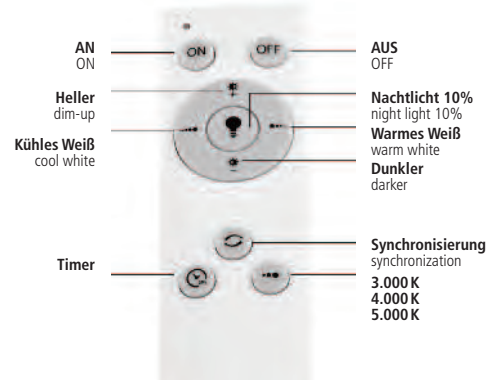

Anika
14326-16

Art.-Nr.	Leuchtmittel Bulb inkl.	Watt	Lumen		Watt	Lumen	Kelvin		L x B x H mm L x W x H mm
14325-16 14325-18	1x LED-Board	13 W	1500 lm	total	14 W	500 lm 300 lm	3000 K	✓²	ø 160 x 80
14326-16 14326-18	1x LED-Board	26,5 W	3300 lm	total	30 W	1900 lm 1450 lm	2700-5000 K	✓¹	ø 480 x 80
14327-16 14327-18	1x LED-Board	54 W	6600 lm	total	60 W	2900 lm 2500 lm	2700-5000 K	✓¹	ø 700 x 77

✓¹ dimmbar mit Infrarotfernbedienung / dimmable with IR remote control   ✓² dimmbar mit Lichtschalter / dimmable with light switch