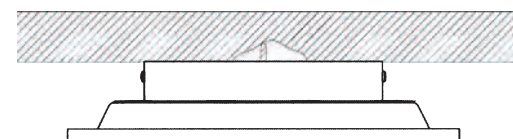

Rainbow-RGB
2700-5000 K

450 x 450 x 75

✓ dimmbar mit Infrarotfernbedienung / dimmable with IR remote control

Yukon
15621-16

Yukon

Aufbau

Yukon
15620-16

Art.-Nr.	Leuchtmittel Bulb inkl.	Watt	Lumen		Watt	Lumen	Kelvin		L x B x H mm L x W x H mm
15620-16	1x LED-Board	24 W	2750 lm	total	27 W	2000 lm	Rainbow-RGB, 2700-5000 K	✓	450 x 450 x 70
15621-16	1x LED-Board	26 W	3050 lm	total	29 W	2450 lm	Rainbow-RGB 2700-5000 K	✓	1000 x 250 x 65