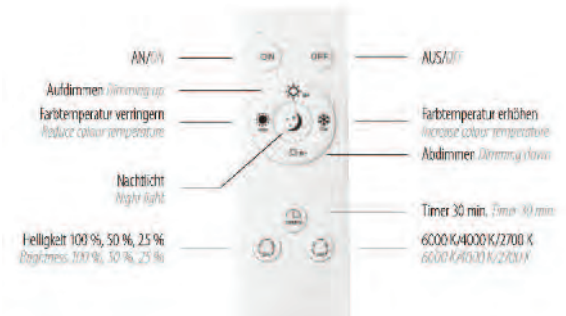

Art.-Nr.	Leuchtmittel Bulb inkl.	Watt	Lumen		Watt	Lumen	Kelvin		L x B x H mm L x W x H mm
14215-16 14215-18	1x LED-Board	27,5 W	2850 lm	total	30 W	1650 lm 1450 lm	2700-5000 K	✓	Ø 400 x 105
14216-16 14216-18	1x LED-Board	36,5 W	3850 lm	total	40 W	2200 lm 1850 lm	2700-5000 K	✓	Ø 570 x 120