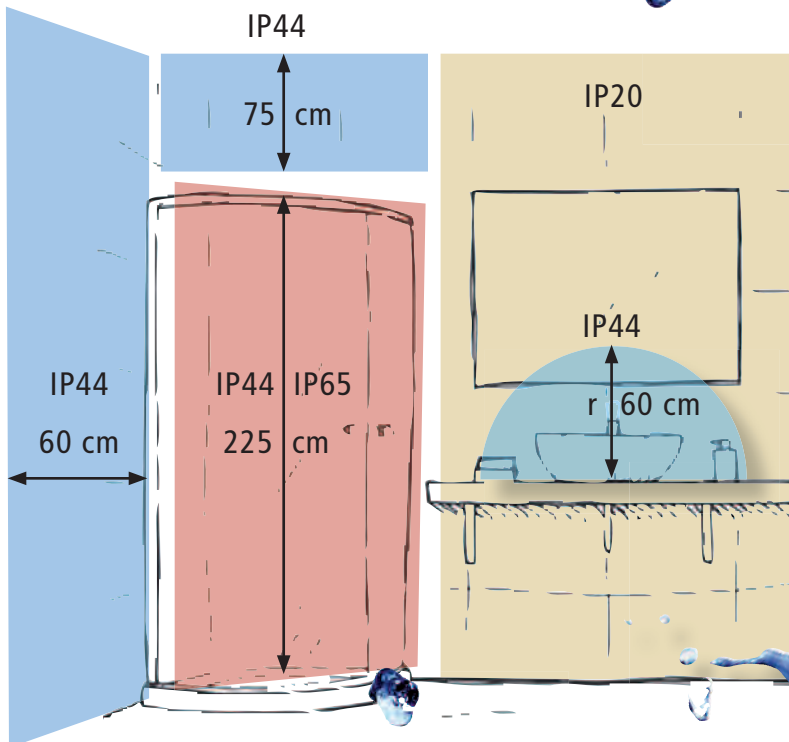

Drei relevante Zonen sind zu beachten

Three relevant zones are to be observed

Zone 1

Im Bereich der Badewanne und/oder Dusche sind nur Leuchten mit Niedervoltspannung (12 V) und hohem Schutzgrad (IP44 / IP65 und höher) zu verwenden. Nur durch einen Fachmann installieren lassen.

Near to any bath and/or shower use only light fittings with a low voltage (12 V) and a high level of protection (IP44/IP65 or higher)! To be installed by electricians only!

Zone 2

Oberhalb der Badewanne und/oder Dusche bzw. daneben und im Abstand von 60 cm oberhalb des Waschbeckens können alle unsere Bad-Leuchten mit dem Schutzgrad IP44 montiert werden. Hier können sowohl Niedervolt- als auch Hochvoltleuchten eingesetzt werden.

Above a bath and/or shower and/or next to either and at a distance of 60 cm above any washbasin any of our bathroom light fittings with a protection level of IP44 can be fitted. Here you can use both low voltage and high voltage fittings.

Zone 3

Hier sind in Deutschland sämtliche Leuchten ab einem Schutzgrad von IP20 einsetzbar. Jedoch sind Wasserdampf und Spritzwasser, die auf die Leuchte einwirken können, zu vermeiden. Wir empfehlen auch hier Leuchten der Schutzklasse IP44.

In Germany all light fittings with a protection level of IP20 and above can be used here. However, any steam or splashes that could affect the fittings should be avoided. Here too we recommend light fittings of protection-class IP44.