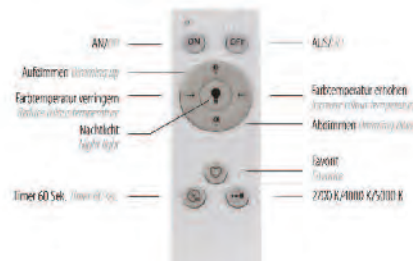

BUNDESLIGA BUNDESLIGA

OFFIZIELLES
LIZENZPRODUKT

JUST LIGHT.

EDGING SMART
14451-18

1 x LED-Board, 45 W, inkl.
2700-5000K, 5100 lm
L 450 B 450 ABH 60

EDGING SMART
14450-18

1 x LED-Board, 32 W, inkl.
2700-5000K, 3600 lm
L 300 B 300 ABH 60