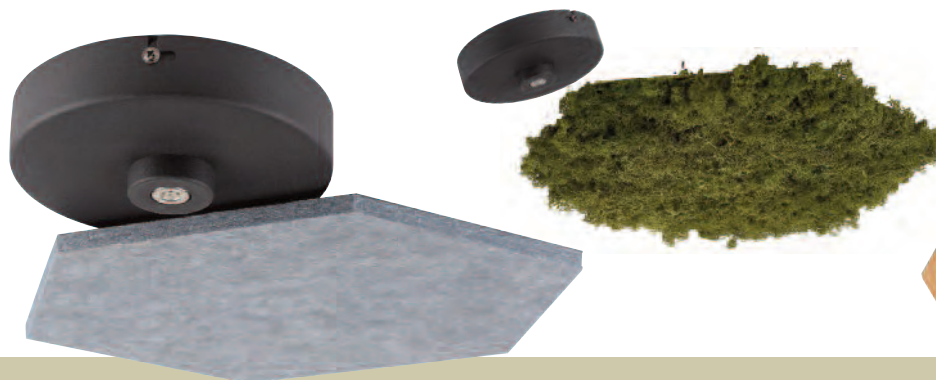

✓ dimmbar mit Lichtschalter/dimmable with light switch

Green Stika
15209-79

1

GERDA GREEN

Green Stika

Green Stika
15208-79

JUST LIGHT.

G9