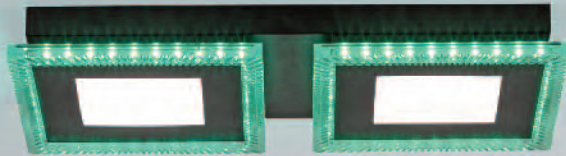

Aci
14512-18