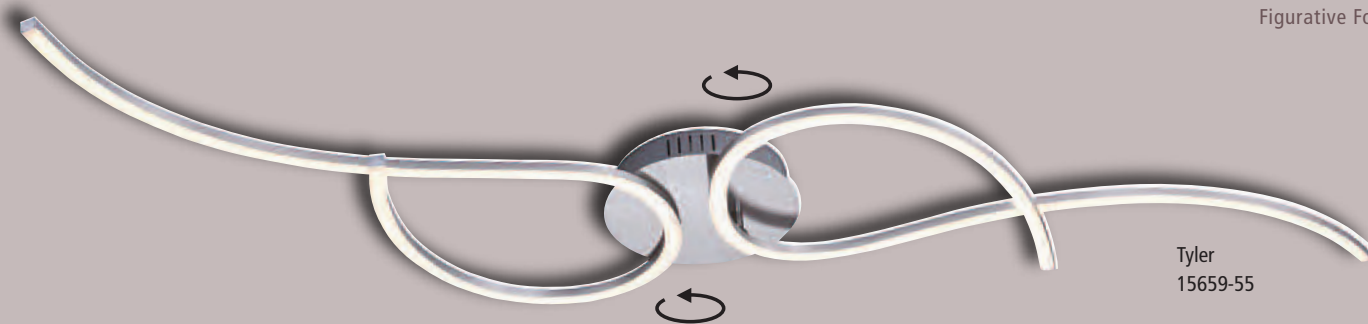

Tyler
15659-55

Tyler

simplydim
Stufenlose Dimmer Technologie