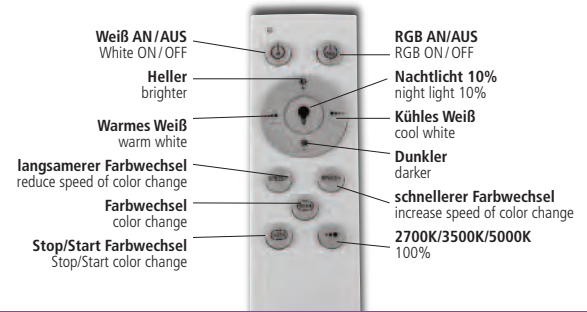

3

Vibey
Lights

Renda

Renda
11326-95

Art.-Nr.	Leuchtmittel Bulb inkl.	Watt	Lumen		Watt	Lumen	Kelvin		L x B x H mm L x W x H mm
11326-95	1x LED-Board 1x LED-Board	26 W 5 W	3200 lm	total	35 W	2200 lm	2700-5000 K Rainbow-RGB	✓	605-910 x 205-560 x 60
11327-95	1x LED-Board 1x LED-Board	26 W 5 W	3200 lm	total	35 W	2200 lm	2700-5000 K Rainbow-RGB	✓	390-590 x 370-490 x 60

✓ dimmbar mit Infrarotfernbedienung / dimmable with IR remote control