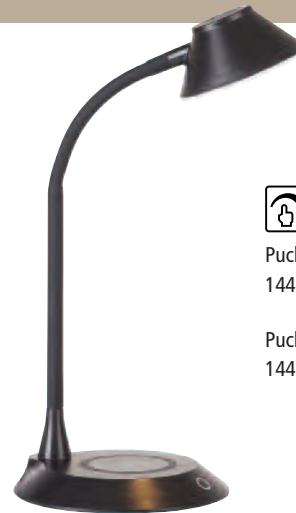

Smartphone
Ladestation
Smartphone
charging
station

Flexi

- 16 weiß/white
- 18 schwarz/black

Pucki

Flexi
11080-16
Flexi
11080-18

Pucki
14414-16

Pucki
14414-18

Art.-Nr.	Leuchtmittel Bulb inkl.	Watt	Lumen		Watt	Lumen	Kelvin		L x B x H mm L x W x H mm
11080-16 11080-18	1xE27	max. 25 W			-				130-220 x 125 x 230-340
11248-16 11248-18	1x LED-Board	4,5 W	600 lm	total	4,5 W	350 lm	3000 K	-	130-250 x 132 x 220-380
11249-16 11249-18	1x LED-Board	4,5 W	600 lm	total	4,5 W	350 lm	3000 K	-	190-430 x 190-430 x 1200-1500
14414-16 14414-18	1x LED-Board	4,5 W	590 lm	total	6 W	450 lm	3000 K	✓	154-290 x 152 x 250-450