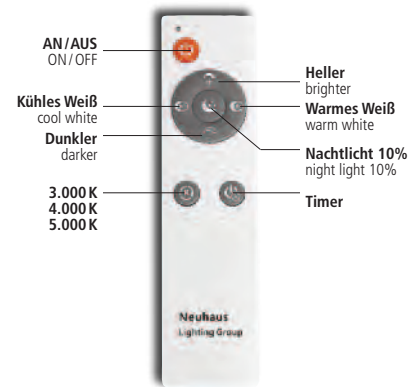

Art.-Nr.	Leuchtmittel Bulb inkl.	Watt	Lumen		Watt	Lumen	Kelvin		L x B x H mm L x W x H mm
14672-55 14672-16-0	1x LED-Board	18 W	2160 lm	total	20 W	2100 lm	2700-5000 K	✓	1000 x 250 x 40
14673-55 14673-16-0	1x LED-Board	18 W	2160 lm	total	20 W	2100 lm	2700-5000 K	✓	ø 480 x 40

✓ dimmbar mit Infrarotfernbedienung / dimmable with IR remote control