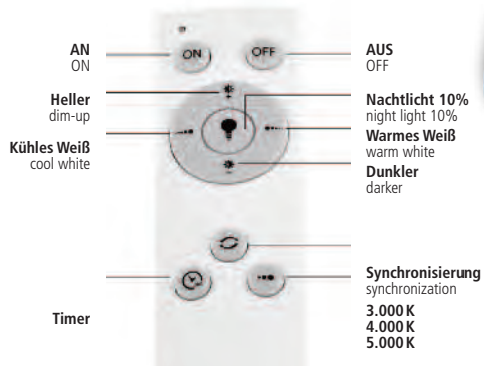

Art.-Nr.	Leuchtmittel Bulb inkl.	Watt	Lumen		Watt	Lumen	Kelvin		L x B x H mm L x W x H mm
14227-16	1x LED-Board	17,2 W	2420 lm	total	22 W	1800 lm	3000-5000 K	✓	ø 416 x 75
14228-16	1x LED-Board	40 W	2942 lm	total	40 W	2082 lm	3000-5000 K	✓	ø 590 x 90
14362-16	1x LED-Board	13,6 W	1800 lm	total	17 W	1350 lm	3000/4000/5000 K	-	ø 350 x 85
14364-16	1x LED-Board	28,8 W	4000 lm	total	32 W	3000 lm	3000/4000/5000 K	-	ø 440 x 100
14366-16	1x LED-Board	36 W	4400 lm	total	40 W	3100 lm	3000-5000 K	✓	ø 590 x 108
14367-16	1x LED-Board	80 W	6400 lm	total	80 W	5000 lm	3000-5000 K	✓	ø 800 x 115

✓ dimmbar mit Infrarotfernbedienung / dimmable with IR remote control