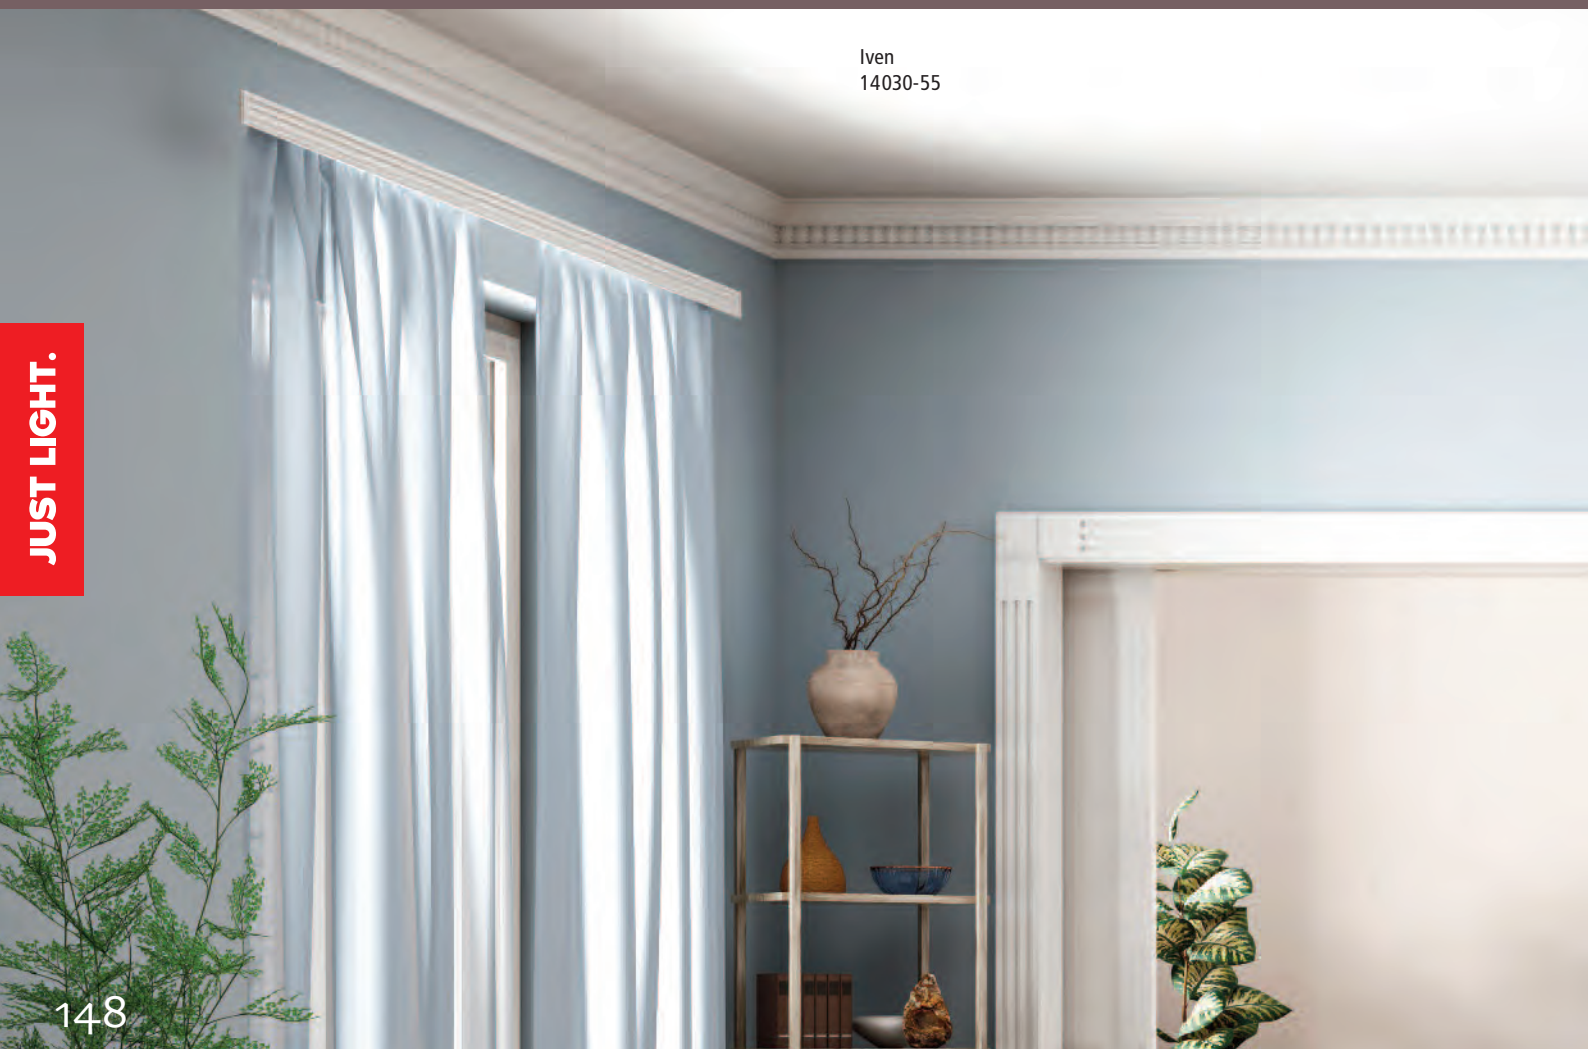

✓¹ dimmbar mit Lichtschalter (inkl. Memoryfunktion)/dimmable with light switch (incl. memory) ✓² ohne Memoryfunktion/without memory

6

Figurative Formen
Figurative Forms

Iven

Iven
14030-55

JUST LIGHT.

Iven
14002-55Ivanka
14021-55