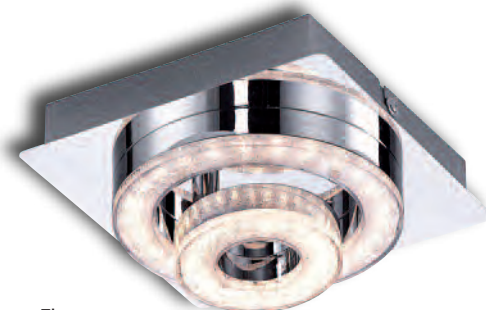

Tim
14520-17

Art.-Nr.	Leuchtmittel Bulb inkl.	Watt	Lumen		Watt	Lumen	Kelvin		L x B x H mm L x W x H mm
14520-17	LED-Board	5 W	600 lm	total	6 W	480 lm	3000 K	-	170 x 170 x 80-130
14521-17	2x LED-Board	10 W	1200 lm	total	12 W	960 lm	3000 K	-	400 x 170 x 80-130
14522-17	4x LED-Board 4x LED-Board	11,2 W 12,4 W	1080 lm 1200 lm	total	25 W	1700 lm	3000 K	-	400 x 400 x 85-130