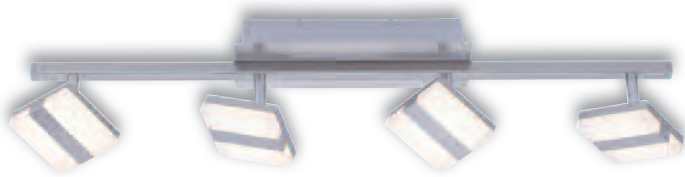

LOLA SMART

SABI

LOLAsmart-SABI
12084-55

4 x LED-Board, 4,50 W, inkl.
2700-5000 K + RGB, 2240 lm
L 730 B 120 ABH 140-155

JUST LIGHT.