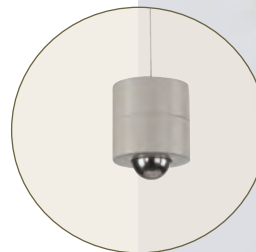

-18

schwarz
black

-40

greige

-43

salbei
sage

Attach
18281-40

Art.-Nr.	LED	Watt	Lumen	Akku					Kelvin		L x B x H mm L x W x H mm
18281-16 18281-18 18281-40 18281-43	1x	3 W	300 lm	2600 mAh	5 h	4 h	USB-C	IP20	3000 K	✓	Ø 40 x 600-2200