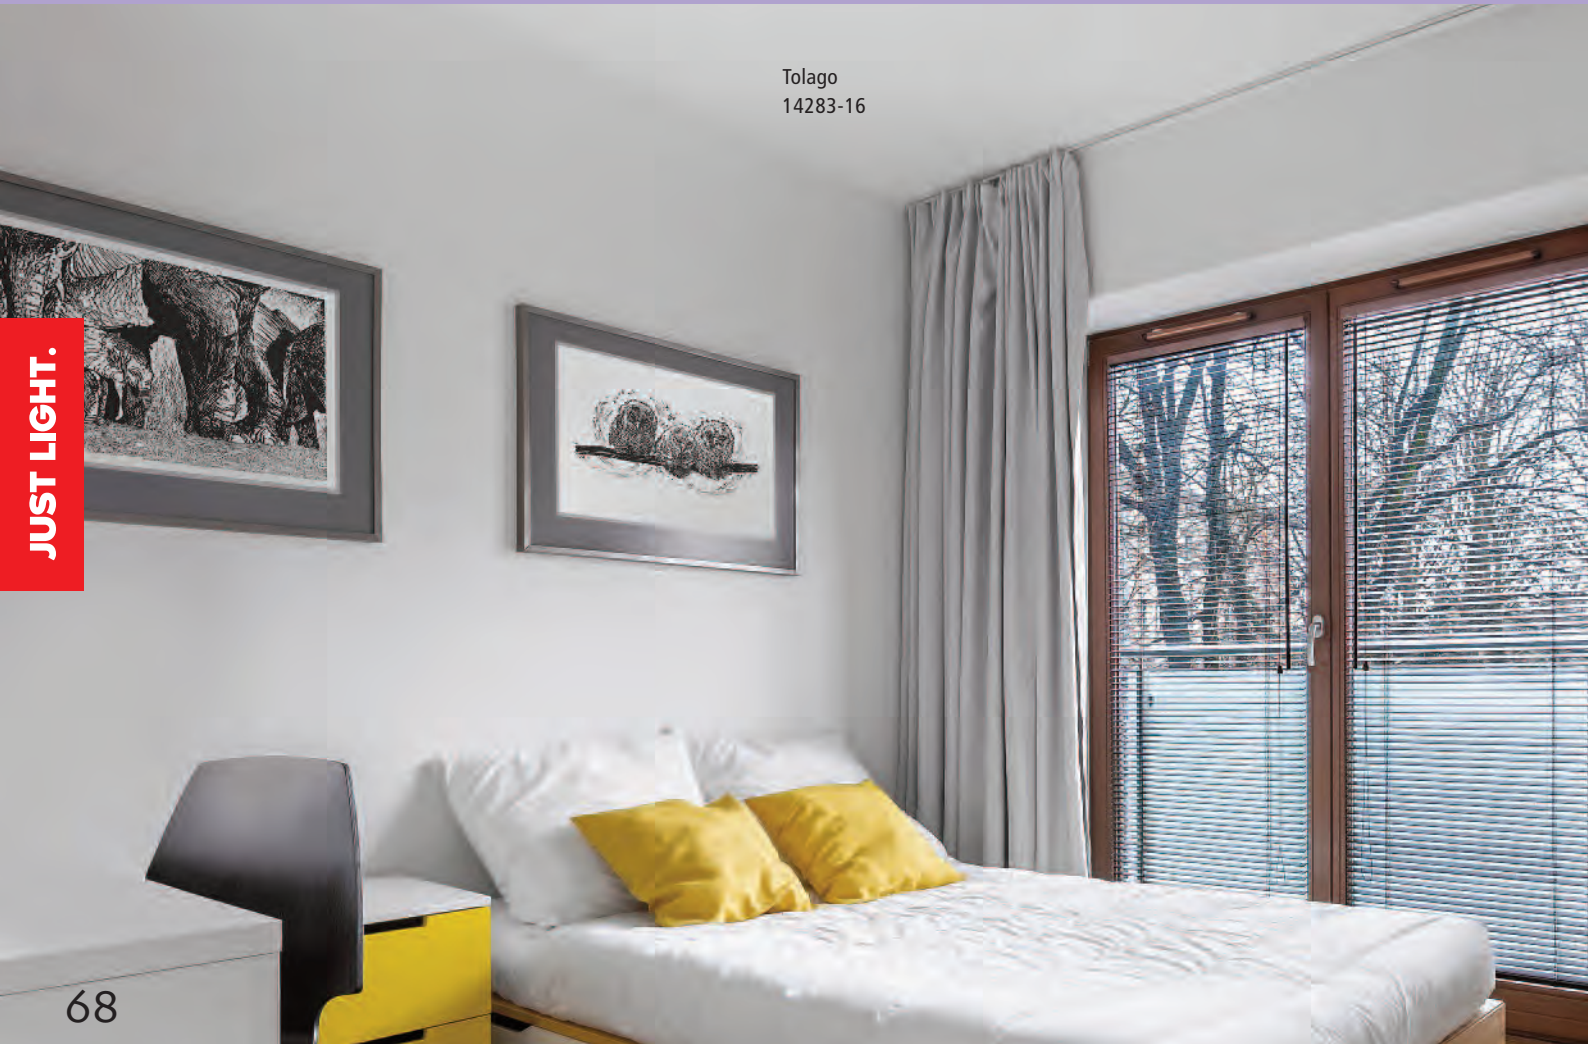

✓ dimmbar mit Funkfernbedienung / dimmable with radio remote control

4

Decken- und Wandleuchten
Wall and Ceiling

Tolago

Tolago
14283-16

JUST LIGHT.

Tolago
14282-16

AN
ON