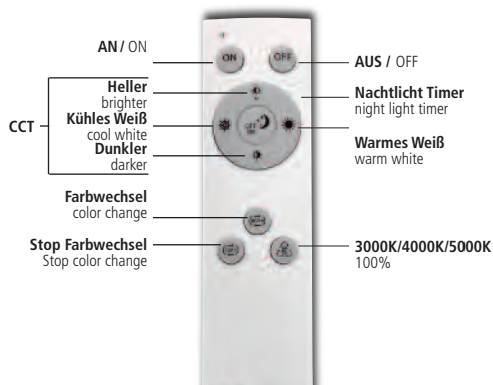

Rainbow-RGB
2700-5000 K

450 x 450 x 75

✓ dimmbar mit Infrarotfernbedienung / dimmable with IR remote control

Yukon
15621-16

Yukon

Aufbau

Yukon
15620-16

Art.-Nr.	Leuchtmittel Bulb inkl.	Watt	Lumen		Watt	Lumen	Kelvin		L x B x H mm L x W x H mm
15620-16	1x LED-Board	24 W	2750 lm	total	27 W	2000 lm	Rainbow-RGB, 2700-5000 K	✓	450 x 450 x 70
15621-16	1x LED-Board	26 W	3050 lm	total	29 W	2450 lm	Rainbow-RGB 2700-5000 K	✓	1000 x 250 x 65