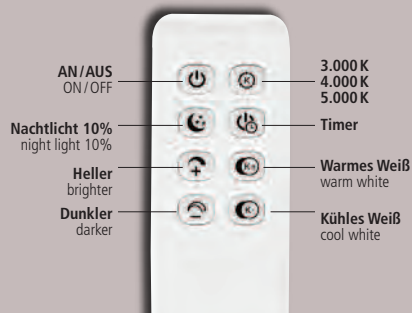

✓ dimmbar mit Infrarotfernbedienung / dimmable with IR remote control

Iven
14140-18

6

Figurative Formen
Figurative Forms

Iven

JUST LIGHT.

Iven
14141-18

Art.-Nr.	Leuchtmittel Bulb inkl.	Watt	Lumen		Watt	Lumen	Kelvin		L x B x H mm L x W x H mm
14140-18	2x LED-Board	27,4 W	3500 lm	total	30 W	1250 lm	2700-5000 K	✓	605 x 320 x 65
14141-18	2x LED-Board	27,6 W	3500 lm	total	31 W	1250 lm	2700-5000 K	✓	530 x 530 x 70