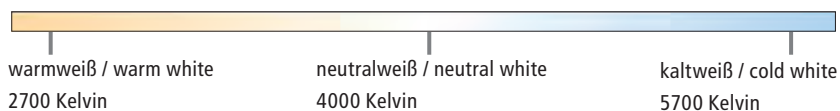

Florentina

Astrid
14416-18

Florentina
14415-18

Florentina
14415-16

Art.-Nr.	Leuchtmittel Bulb inkl.	Watt	Lumen		Watt	Lumen	Kelvin		L x B x H mm L x W x H mm
14415-16 14415-18	1x LED-Board	5 W	680 lm	total	7 W	380 lm	2700-5700 K	✓	180 x 120 x 40-615
14416-16 14416-18	1x LED-Board	5 W	600 lm	total	5,5 W	520 lm	3000-5500 K	✓	∅170 x 240-535