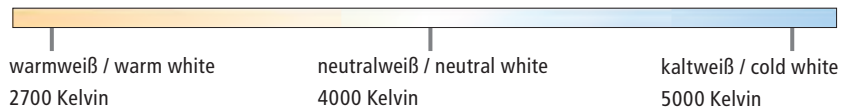

Sparkle
14673-16-0

Sparkle
14673-55