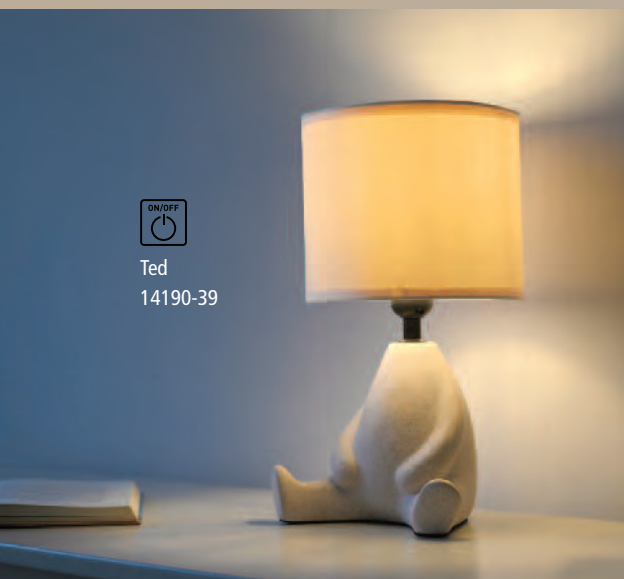

✓ dimmbar mit Tastdimmer / dimmable with button dimmer

8 Ted

Ted
14191-39

JUST LIGHT.

Carara
14193-39Carara
14193-15

Carara

Siena

Ted
14190-39Carara
14193-18Siena
14194-97