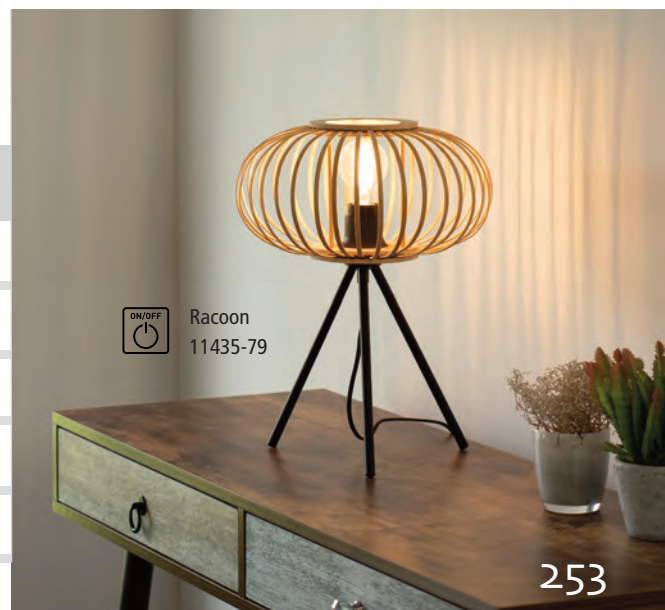

Art.-Nr.	Leuchtmittel Bulb	Watt max.	L x B x H mm L x W x H mm
11409-79	1x E27 exkl.	á 40 W	Ø 500 x 600-1200
11410-18 11410-79	1x E27 exkl.	á 40 W	Ø 400 x 230
11412-79	1x E27 exkl.	á 40 W	Ø 420 x 230
11415-79	1x E27 exkl.	á 40 W	Ø 500 x 1550
11435-79	1x E27 exkl.	á 40 W	Ø 320 x 410

Racoon
11435-79