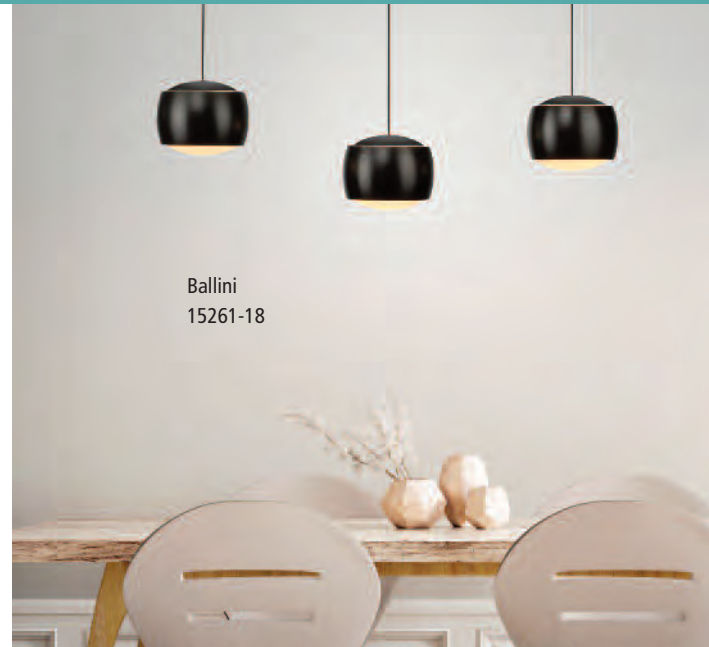

Ballini
15261-18