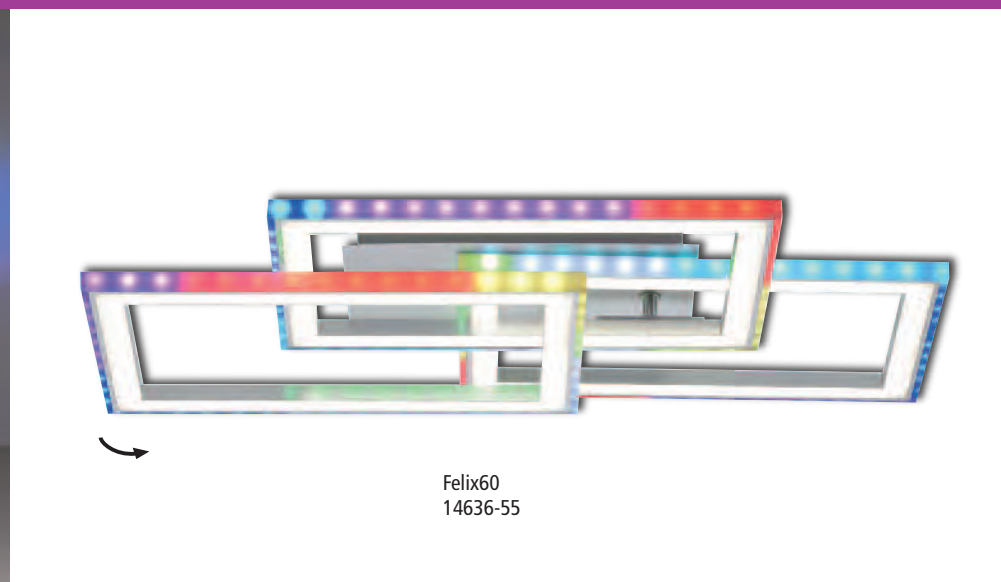

Vibey
Lights

Felix60

JUST LIGHT.

Felix60
14637-55

1. 2700 K
2. 4000 K
3. 5000 K

Felix60
14634-55

Felix60
14636-55

Art.-Nr.	Leuchtmittel Bulb inkl.	Watt	Lumen		Watt	Lumen	Kelvin		L x B x H mm L x W x H mm
14634-55	1x LED-Board 1x LED-Board	26 W 5 W	3450 lm	total	35 W	2045 lm	2700-5000 K Rainbow-RGB	✓	445 x 445 x 64
14635-55	1x LED-Board 1x LED-Board	34,5 W 5 W	5000 lm	total	45 W	3200 lm	2700-5000 K Rainbow-RGB	✓	720-1210 x 210-720 x 64
14636-55	1x LED-Board 1x LED-Board	35 W 5 W	5100 lm	total	45 W	3100 lm	2700-5000 K Rainbow-RGB	✓	470-540 x 335-560 x 84
14637-55	1x LED-Board 1x LED-Board	40 W 5 W	5600 lm	total	50 W	3000 lm	2700-5000 K Rainbow-RGB	✓	1012 x 710 x 69

✓ dimmbar mit Infrarotfernbedienung / dimmable with IR remote control

Renda
11327-95

3

Vibey
Lights

Renda

Renda
11326-95

Art.-Nr.	Leuchtmittel Bulb inkl.	Watt	Lumen		Watt	Lumen	Kelvin		L x B x H mm L x W x H mm
11326-95	1x LED-Board 1x LED-Board	26 W 5 W	3200 lm	total	35 W	2200 lm	2700-5000 K Rainbow-RGB	✓	605-910 x 205-560 x 60
11327-95	1x LED-Board 1x LED-Board	26 W 5 W	3200 lm	total	35 W	2200 lm	2700-5000 K Rainbow-RGB	✓	390-590 x 370-490 x 60