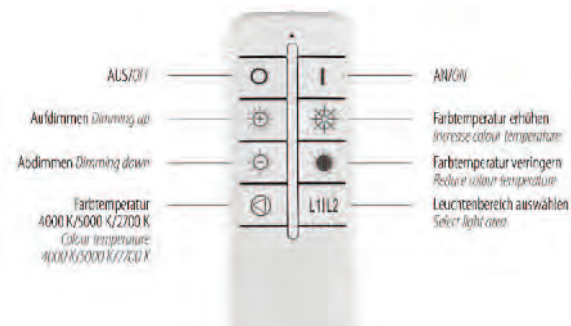

✓ dimmbar mit Funkfernbedienung / dimmable with radio remote control

4

Decken- und Wandleuchten
Wall and Ceiling

Speccio

JUST LIGHT.

M
size

Speccio
14394-16

Art.-Nr.	Leuchtmittel Bulb inkl.	Watt	Lumen		Watt	Lumen	Kelvin		L x B x H mm L x W x H mm
14394-16	1x LED-Board	19 W 6,5 W	2450 lm 800 lm	total	29 W	1050 lm	2700-5000 K 2700-5000 K	✓	Ø 467 x 102