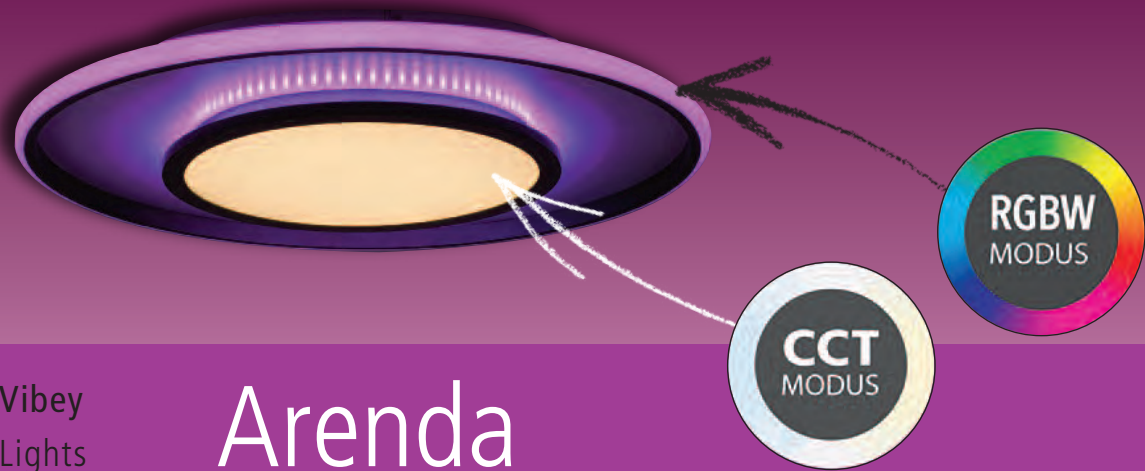

✓ dimmbar mit Infrarotfernbedienung / dimmable with IR remote control

Recess
11647-16

3 Vibey Lights

Recess

JUST LIGHT.

Recess
11646-16

Recess
11645-16

Art.-Nr.	Leuchtmittel Bulb inkl.	Watt	Lumen		Watt	Lumen	Kelvin		L x B x H mm L x W x H mm
11645-16	1x LED-Board	27,5 W	3540 lm	total	31 W	2200 lm	2700-5000 K RGB, 5000 K	✓	450 x 450 x 50
11646-16	1x LED-Board	48,5 W	6700 lm	total	54 W	4000 lm	2700-5000 K RGB, 5000 K	✓	1200 x 400x 50
11647-16	1x LED-Board	34,5 W	4790 lm	total	42 W	2150 lm	2700-5000 K RGB, 5000 K	✓	1000 x 295 x 50

✓ dimmbar mit Funkfernbedienung / dimmable with radio remote control

3

Vibey
Lights

Arenda

JUST LIGHT.

Arenda
11627-18

Kurz: Alles AN/AUS
Lang: Hauptlicht 100% AN
Ambientelicht AUS
 short press: ON/OFF
 long press: main light 100% ON
 back light OFF