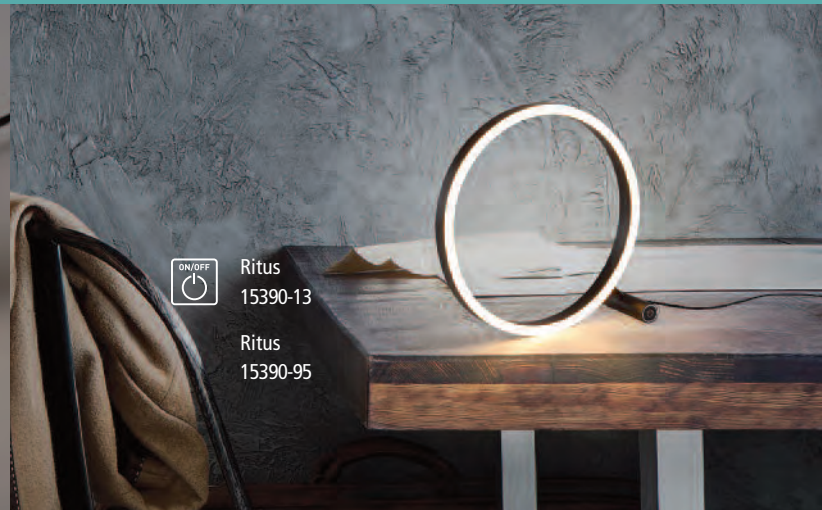

switchmo®
LED Dimmer Technology

dimmen mit jedem Lichtschalter
dimming via light switch