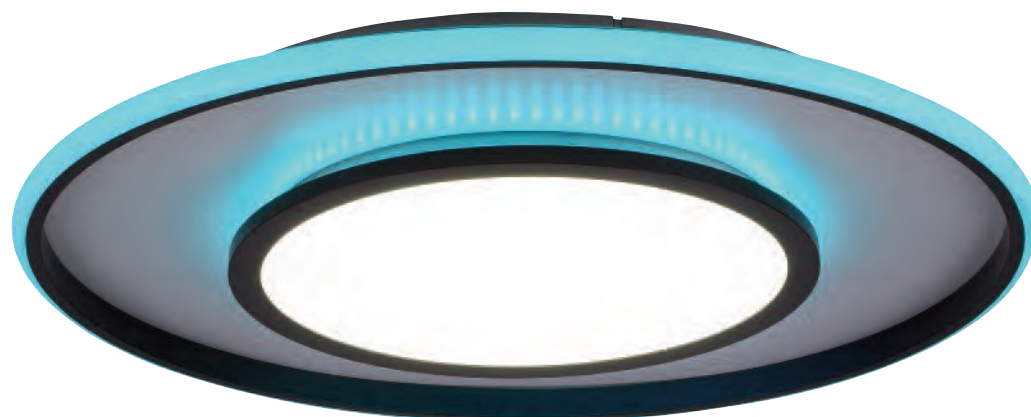

✓ dimmbar mit Funkfernbedienung / dimmable with radio remote control

3

Vibey
Lights

Arenda

JUST LIGHT.

Arenda
11627-18

Kurz: Alles AN/AUS
Lang: Hauptlicht 100% AN
Ambientelicht AUS
 short press: ON/OFF
 long press: main light 100% ON
 back light OFF