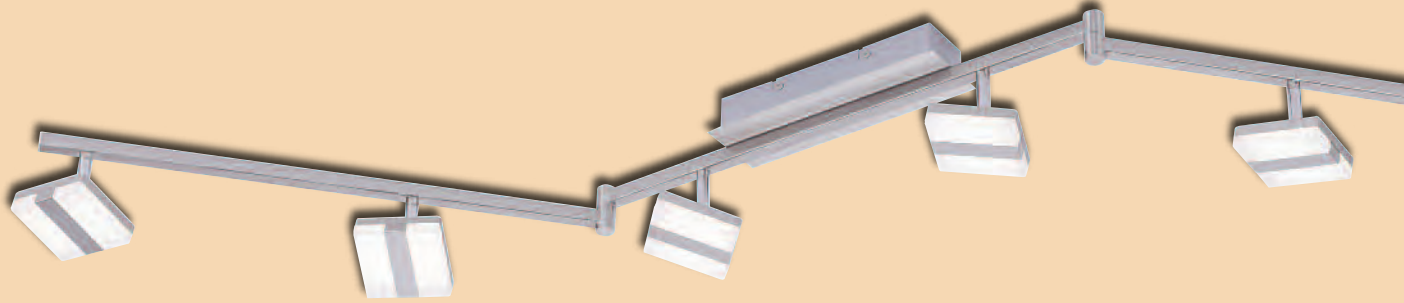

LOLAsmart-SABI
12086-55