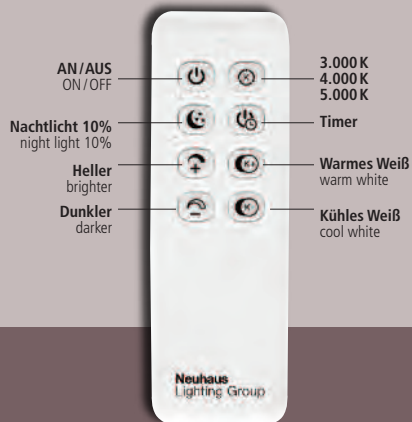

✓ dimmbar mit Funkfernbedienung / dimmable with radio remote control

Iven
14151-55

6

Figurative Formen
Figurative Forms

Iven

JUST LIGHT.

Stufenloses Schalten mit Fernbedienung,
dimmen und Weißfarben

Stageless switch with remote control,
dimming and choosing shades of white