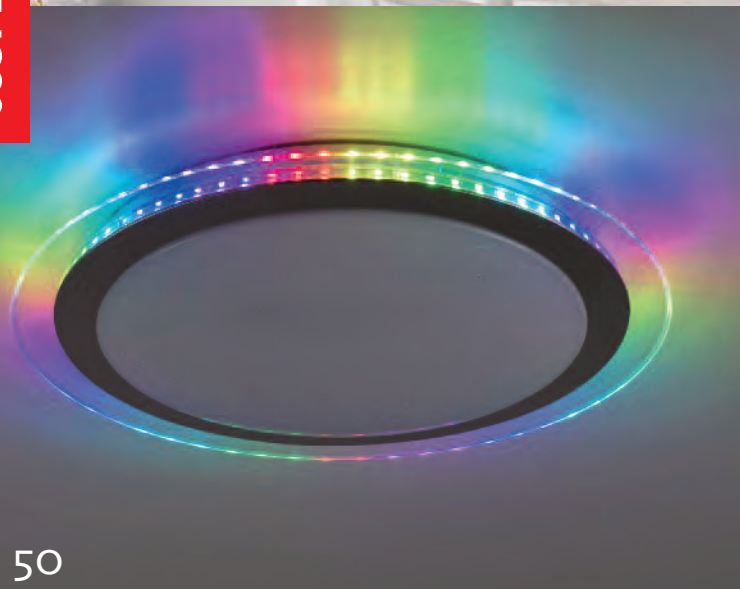

JUST LIGHT.