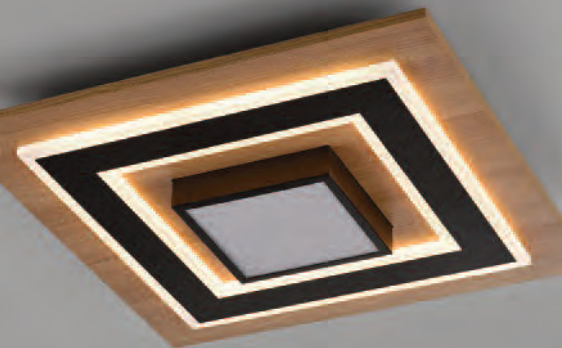

Tola
14563-18

6

Figurative Formen
Figurative Forms

Tola

JUST LIGHT.

Tola
14562-18

Tola
14560-18

Art.-Nr.	Leuchtmittel Bulb inkl.	Watt	Lumen		Watt	Lumen	Kelvin		L x B x H mm L x W x H mm
14560-18	1x LED-Board	14 W	2200 lm	total	18 W	700 lm	3000 K	-	ø 320 x 64
14562-18	1x LED-Board	14 W	2200 lm	total	18 W	700 lm	3000 K	-	300 x 300 x 60
14563-18	1x LED-Board	17,5 W 8,5 W	2150 lm 1050 lm	total	30 W	1150 lm	3000 K	-	400 x 400 x 72