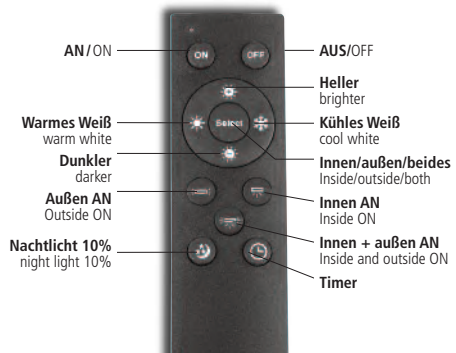

✓ dimmbar mit Funkfernbedienung / dimmable with radio remote control

Edging
14852-16

5

Paneele
Panels

Edging

JUST LIGHT.

Edging
14850-16

- 1.** 100 % Alles All LED-Boards
- 2.** 30 % Außen outer edge
- 3.** 70 % Innen inner area