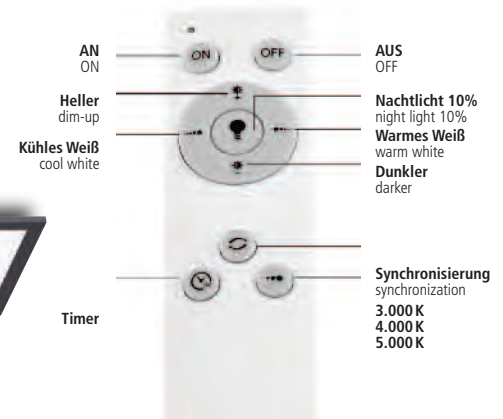

Art.-Nr.	Leuchtmittel Bulb inkl.	Watt	Lumen		Watt	Lumen	Kelvin		L x B x H mm L x W x H mm
14754-18	1x LED-Board	18 W	2200 lm	total	20 W	1400 lm	2700-5000 K	✓	295 x 295 x 65
14755-18	1x LED-Board	21 W	2500 lm	total	23,5 W	2100 lm	2700-5000 K	✓	445 x 445 x 70
14757-18	1x LED-Board	36 W	4370 lm	total	37 W	3200 lm	2700-5000 K	✓	1195 x 295 x 70

✓ dimmbar mit Infrarotfernbedienung / dimmable with IR remote control