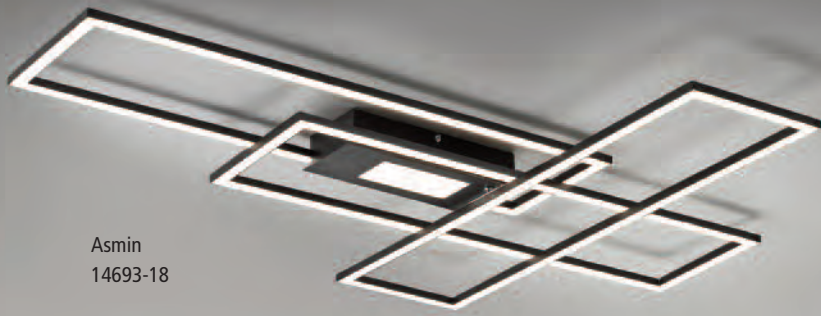

Tola
14563-18

6

Figurative Formen
Figurative Forms

Tola

JUST LIGHT.

Tola
14562-18

Tola
14560-18

Art.-Nr.	Leuchtmittel Bulb inkl.	Watt	Lumen		Watt	Lumen	Kelvin		L x B x H mm L x W x H mm
14560-18	1x LED-Board	14 W	2200 lm	total	18 W	700 lm	3000 K	-	ø 320 x 64
14562-18	1x LED-Board	14 W	2200 lm	total	18 W	700 lm	3000 K	-	300 x 300 x 60
14563-18	1x LED-Board	17,5 W 8,5 W	2150 lm 1050 lm	total	30 W	1150 lm	3000 K	-	400 x 400 x 72