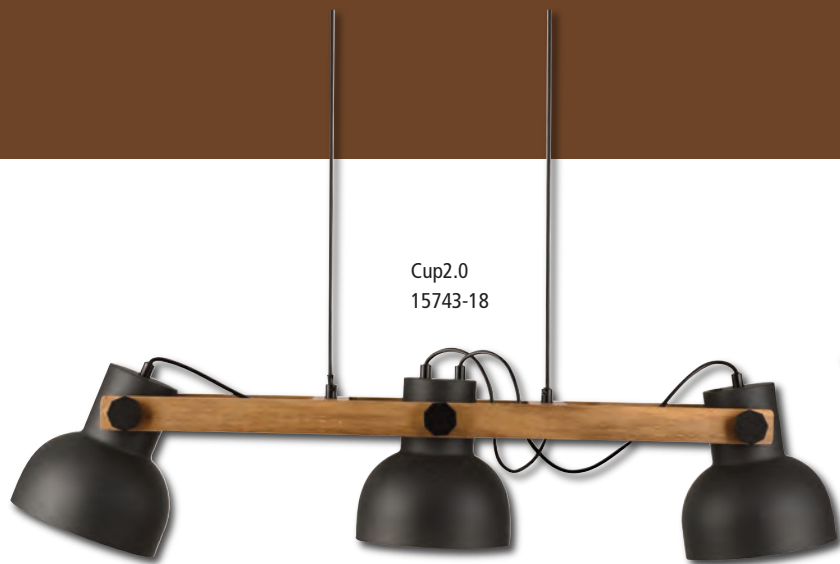

Cup2.0
15744-18

Cup2.0
15743-18

Cup2.0
15742-18

E27

Art.-Nr.	Leuchtmittel Bulb	Watt max.	L x B x H mm L x W x H mm
15741-18	1x E27 exkl.	á 60 W	166 x 260 x 600-1200
15742-18	2x E27 exkl.	á 60 W	720 x 166 x 600-1200
15743-18	3x E27 exkl.	á 60 W	960 x 166 x 600-1200
15744-18	2x E27 exkl.	á 60 W	720 x 166 x 260
15745-18	3x E27 exkl.	á 60 W	960 x 166 x 260
15746-18	1x E27 exkl.	á 60 W	260 x 200 x 340-450
15747-18	1x E27 exkl.	á 60 W	300 x 300 x 600-1200