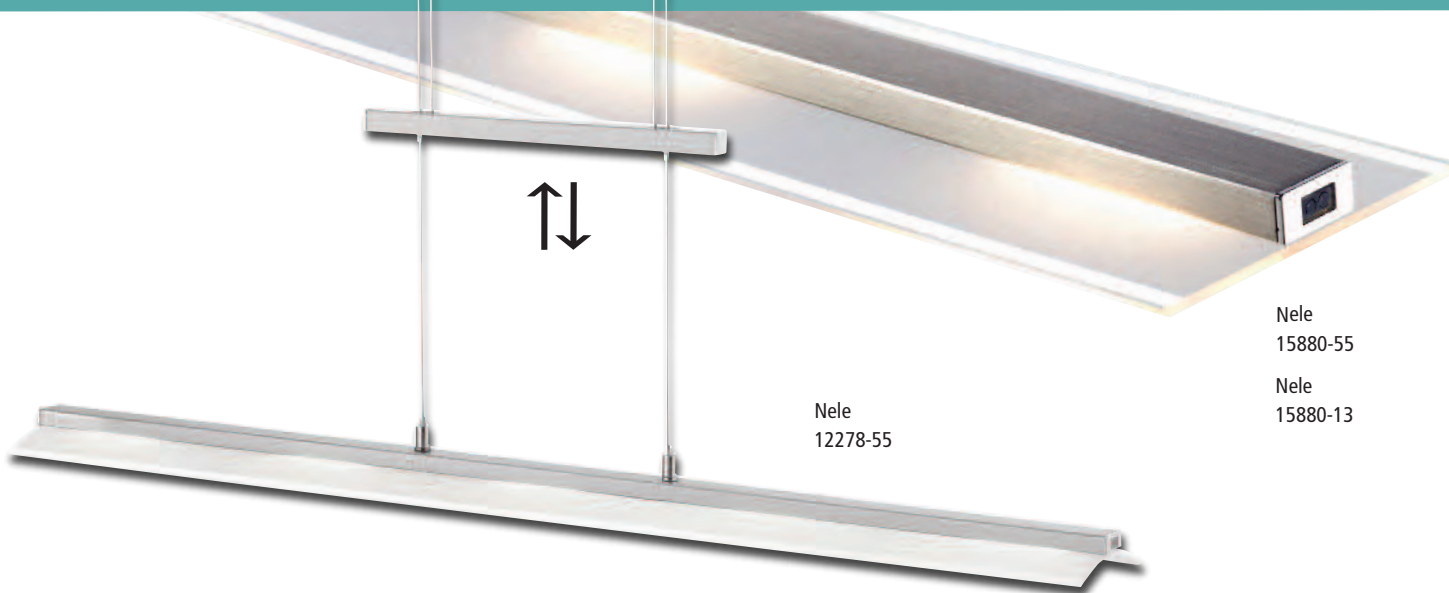

Nele
15880-55

Nele
15880-13

Gestensteuerung

Gesture control
on/off

3-Stufen-CCT

3-stage-CCT
2700 / 3800 / 5000 K

>3 sec.
stufenlos dimmbar
smoothly dimmable

Familien und Pendel | 7

- 13 anthrazit/anthracite
- 18 schwarz/black
- 55 stahl/steel

Nele

Nele
12278-55