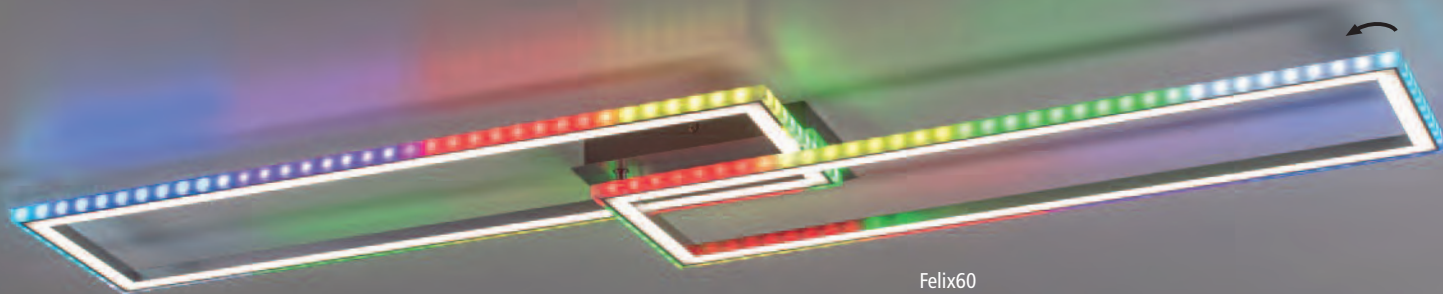

Felix60
14635-55