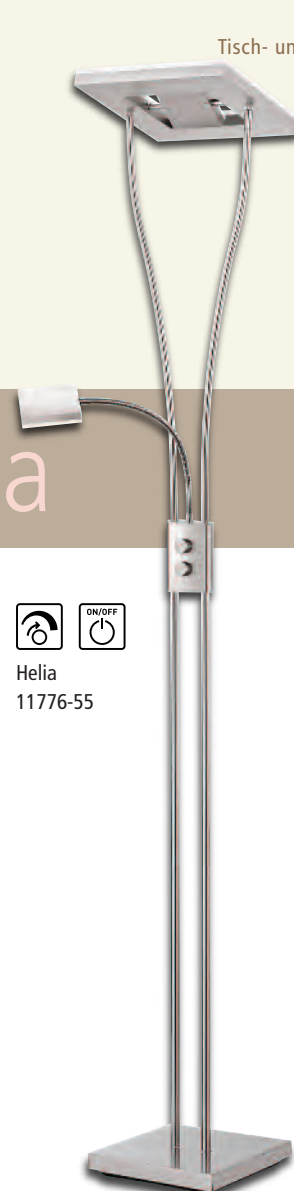

✓ dimmbar mit Touchdimmer / dimmable with touch dimmer

8 Tisch- und Stehleuchten
Table and floor

Ruben

Ruben
11725-55

JUST LIGHT.

Helia

Helia
11778-55

Helia
11776-55