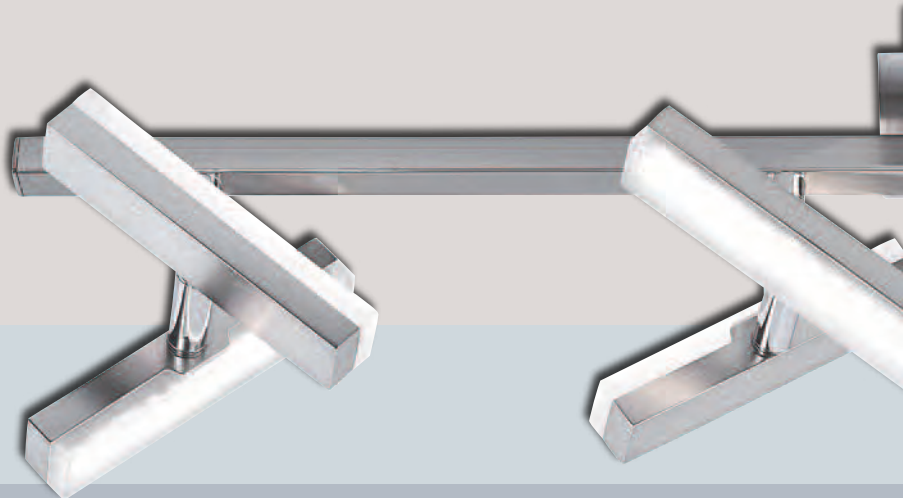

10 Spotserien
Spot series

Rico

Rico
11276-55