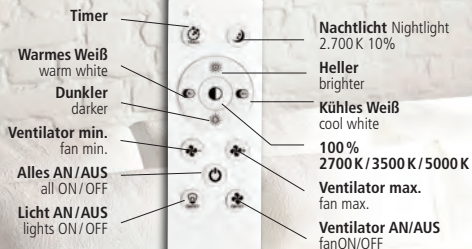

Flat-Air
14643-16

- * Timer
- * Nachtlicht
- * 10 Geschwindigkeiten
- * Memory

- * Timer
- * Nightlight
- * 10 speed settings
- * Memory

JUST LIGHT.

Venika
14644-18

Venika

- * Timer
- * Nachtlicht
- * stufenlose Geschwindigkeit
- * Richtungswechsel