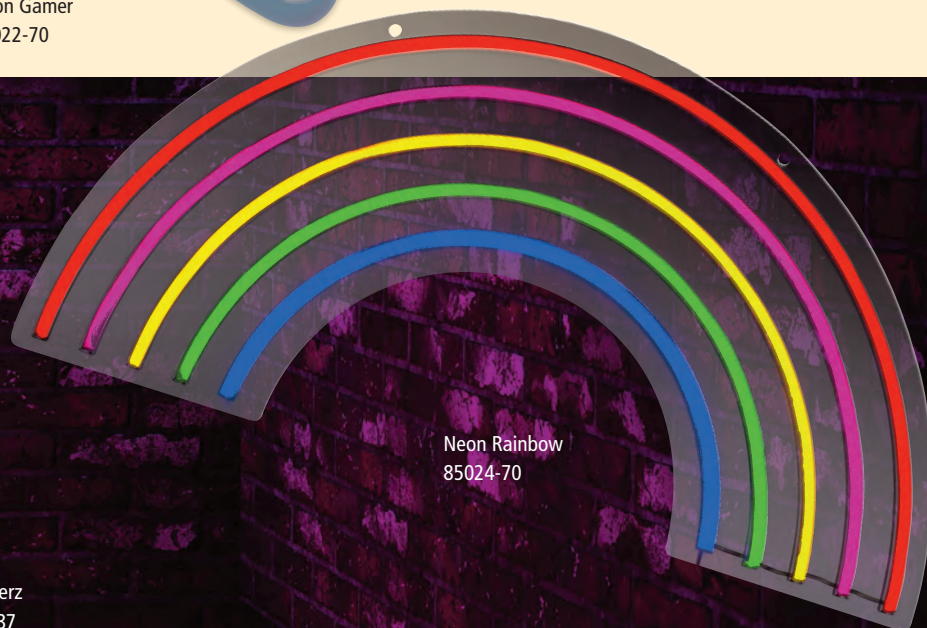

Neon Gamer
85022-70

Neon Herz
85020-87

Neon Rainbow
85024-70

Art.-Nr.	Leuchtmittel Bulb	Watt inkl.		Watt	Lichtfarbe colour of light		B x H x T mm W x H x D mm
NEON HERZ 85020-87	1x LED-Board	7 W	total	9 W	P	✓	290 x 380 x 20
NEON LOVE 85021-87	1x LED-Board	6,5 W	total	8,5 W	P	✓	343 x 125 x 20
NEON GAMER 85022-70	1x LED-Board	6,5 W	total	8,5 W	R G B O	✓	600 x 400 x 15
NEON RAINBOW 85024-70	1x LED-Board	8,5 W	total	10,5 W	C	✓	630 x 320 x 15

✓ ohne Netzteil / without plug