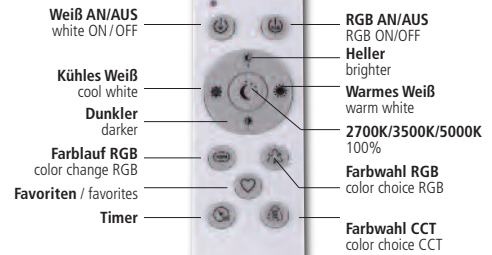

✓ dimmbar mit Funkfernbedienung / dimmable with radio remote control

Aci
14512-18

3

Vibey
Lights

Acri

Acri
14511-18

Acri
14510-18

JUST LIGHT.