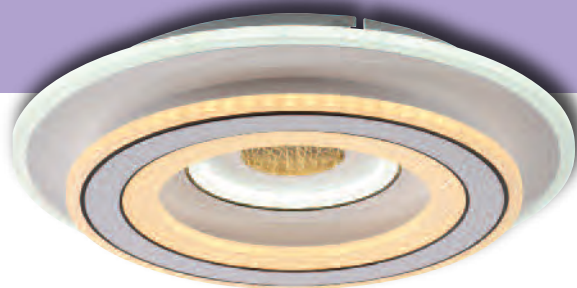

✓ dimmbar mit Funkfernbedienung / dimmable with radio remote control

4

Decken- und Wandleuchten
Wall and Ceiling

Tolago

Tolago
14283-16

JUST LIGHT.

Tolago
14282-16

AN
ON