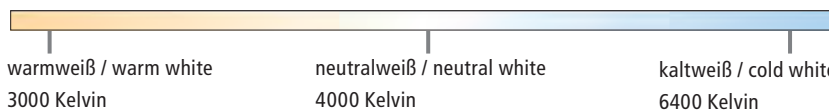

✓ dimmbar mit Infrarotfernbedienung / dimmable with IR remote control

Luisa

Luisa
15230-16

Luisa
15220-16

Wei AN / AUS white ON / OFF		RGB AN / AUS RGB ON / OFF	
Wei heller dim-up white		Nachtlicht 10% night light 10%	
Khles Wei cool white		Warmes Wei warm white	
Farbwechsel color change		Wei dunkler White darker	
Synchronisierung synchronization		Rot / Grn / Blau / Lila red / green / blue / purple	
Timer		3.000 K	
		4.000 K	
		6.400 K	