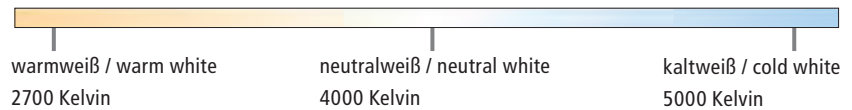

Flat
14757-18