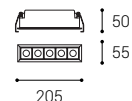

TECO

TECO 5

#	W	K	lm		CZK***
2312741	15	4.000	1.500	-	2.610 Kč
2312741DT	15	4.000	1.500	TRIAC	3.335 Kč
2312741D	15	4.000	1.500	DALI/PUSH	3.683 Kč

W 2 - 4 m

195 x 45