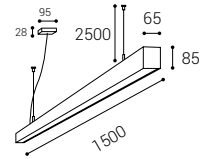

LINO II Z

LINO II 150 P-Z

#	W	K	lm		CZK***
3314351	37-49*	3 CCT**	5.180-6.860	-	7.714 Kč
3314351D	49	3 CCT**	6.860	DALI/PUSH	9.280 Kč