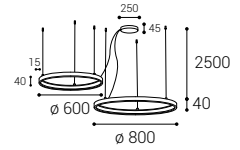

CIRO SET 2 P-Z

CIRO SET 2 P-Z

#	W	K	lm		CZK***
3275351DT	100	2 CCT**	7.000	TRIAC	13.630 Kč
3275351D	100	2 CCT**	7.000	DALI/PUSH	16.878 Kč

CIRO SET 2 P-Z

#	W	K	lm		CZK***
3275353DT	100	2 CCT**	7.000	TRIAC	13.630 Kč
3275353D	100	2 CCT**	7.000	DALI/PUSH	16.878 Kč

CIRO SET 2 P-Z

#	W	K	lm		CZK***
3275357DT	100	2 CCT**	7.000	TRIAC	13.630 Kč
3275357D	100	2 CCT**	7.000	DALI/PUSH	16.878 Kč

**2CCT SWITCH

Black canopy
Schwarzer Baldachin
Rosone nero
Černá rozeta
Čierna podstava

Gold canopy
Goldener Baldachin
Rosone oro
Zlatá rozeta
Zlatá podstava

*** Price without VAT
Preis ohne MwSt
Prezzo senza IVA
Cena bez DPH
Cena bez DPH