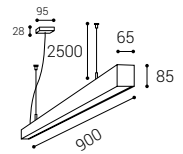

LINO II Z

LINO II 90 P-Z # W K lm CZK***

3314151 18-24* 3 CCT** 2.520-3.360 - 5.684 Kč
3314151D 24 3 CCT** 3.360 DALI/PUSH 7.424 Kč

W

LINO II 90 P-Z # W K lm CZK***

3314153 18-24* 3 CCT** 2.520-3.360 - 5.684 Kč
3314153D 24 3 CCT** 3.360 DALI/PUSH 7.424 Kč

B

LINO II 90 P/N-Z # W K lm CZK***

3314851 18-24* 3 CCT** 2.520-3.360 - 6.264 Kč
3314851D 24 3 CCT** 3.360 DALI/PUSH 8.004 Kč

W

LINO II 90 P/N-Z # W K lm CZK***

3314853 18-24* 3 CCT** 2.520-3.360 - 6.264 Kč
3314853D 24 3 CCT** 3.360 DALI/PUSH 8.004 Kč

B

*ADJUSTABLE POWER

**3CCT SWITCH

DRIVER DIP SWITCH

1 2 3 4

3.000K
3.500K
4.000K

*** Price without VAT
Preis ohne MwSt
Prezzo senza IVA
Cena bez DPH
Cena bez DPH