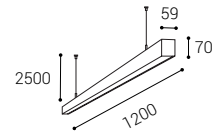

NOLI P-Z

NOLI 120 P-Z # W K lm CZK***

3235851

40

3 CCT**

4.400

-

3.654 Kč

W

< 20 m²

NOLI 120 P-Z # W K lm CZK***

3235853

40

3 CCT**

4.400

-

3.654 Kč

B

< 20 m²

CONNECTOR # Color CZK*** CONNECTOR # Color CZK***

6239401

□

232 Kč

6239403

■

232 Kč

**3CCT SWITCH

*** Price without VAT
Preis ohne MwSt
Prezzo senza IVA
Cena bez DPH
Cena bez DPH