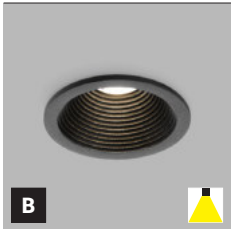

SPLASH # W K lm CZK***

2111033	7	3.000	525	-	1.392 Kč
2111033DT	7	3.000	525	TRIAC	1.914 Kč
2111033D	7	3.000	525	DALI/PUSH	2.436 Kč

B

1 - 2 m