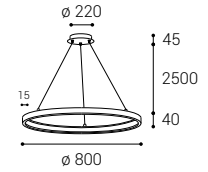

CIRO P-Z

CIRO 80 P-Z # W K lm CZK***

3275251DT
3275251D

60

2 CCT**

4.200

TRIAC
DALI/PUSH

7.830 Kč
9.280 Kč

W

< 20 m²

CIRO 80 P-Z # W K lm CZK***

3275253DT
3275253D

60

2 CCT**

4.200

TRIAC
DALI/PUSH

7.830 Kč
9.280 Kč

B

< 20 m²

CIRO 80 P-Z # W K lm CZK***

3275257DT
3275257D

60

2 CCT**

4.200

TRIAC
DALI/PUSH

7.830 Kč
9.280 Kč

G

< 20 m²

**2CCT SWITCH

Black canopy
Schwarzer Baldachin
Rosone nero
Černá rozeta
Čierna podstava

Gold canopy
Goldener Baldachin
Rosone oro
Zlatá rozeta
Zlatá podstava

*** Price without VAT
Preis ohne MwSt
Prezzo senza IVA
Cena bez DPH
Cena bez DPH