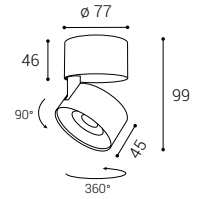

KLIP ON

KLIP ON

	#	W	K	lm		CZK***
	11508235	11	2.700	770	-	2.552 Kč
	11508235DT	11	2.700	770	TRIAC	3.190 Kč
	11508235D	11	2.700	770	DALI/PUSH	3.654 Kč
	11508335	11	3.000	770	-	2.552 Kč
	11508335DT	11	3.000	770	TRIAC	3.190 Kč
	11508335D	11	3.000	770	DALI/PUSH	3.654 Kč