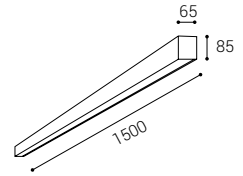

LINO II

LINO II 150 P

#	W	K	lm		CZK***
1314351	37-49*	3 CCT**	5.180-6.860	-	6.554 Kč
1314351D	49	3 CCT**	6.860	DALI/PUSH	8.120 Kč

LINO II 150 P

#	W	K	lm		CZK***
1314353	37-49*	3 CCT**	5.180-6.860	-	6.554 Kč
1314353D	49	3 CCT**	6.860	DALI/PUSH	8.120 Kč

*ADJUSTABLE POWER

**3CCT SWITCH

*** Price without VAT
Preis ohne MwSt
Prezzo senza IVA
Cena bez DPH
Cena bez DPH