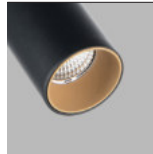

RENO

RENO

RENO # W K lm  CZK***

6090231 10 3.000 950 - 1.885 Kč

RENO # W K lm  CZK***

6090233 10 3.000 950 - 1.885 Kč

RING # Color CZK*** RING # Color CZK***

6090203 ■ 174 Kč