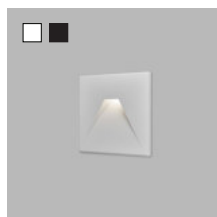

WALK II Q

176