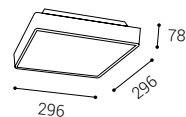

SOLO

SOLO HF

#

W

K

lm

CZK***

5200254

16

3 CCT**

1.100

-

2.755 Kč

< 8 m²

**3CCT SWITCH

*** Price without VAT
Preis ohne MwSt
Prezzo senza IVA
Cena bez DPH
Cena bez DPH