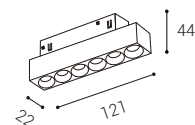

MAGLASER II | TILT | MAG SHOT

MAGLASER II 12

#	W	K	lm		CZK***
6480833	6	3.000	534	-	609 Kč
6480833D	6	3.000	534	DALI	1.421 Kč
6480843	6	4.000	534	-	609 Kč
6480843D	6	4.000	534	DALI	1.421 Kč