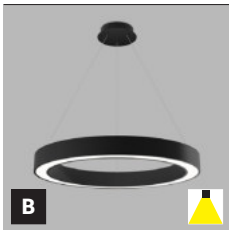

SATURN SLIM 80 P-Z

3273953DT
3273953D

W

K

lm

CZK***

60 2 CCT** 4.700 TRIAC 10.440 Kč
60 2 CCT** 4.700 DALI/PUSH 12.064 Kč