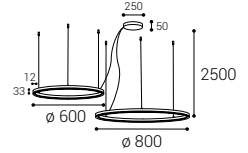

CIRCLE SET P-Z

CIRCLE SET P-Z 2

	#	W	K	lm		CZK***
	3274651DT	104	2 CCT**	9.260	TRIAC	13.775 Kč
	3274651D	104	2 CCT**	9.260	DALI/PUSH	17.023 Kč