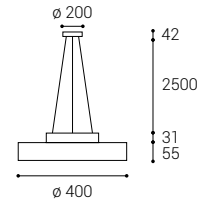

ROTO 40 P/N-Z

	#	W	K	lm		CZK***
	3234053	33-40**+8	3 CCT**	3.150 - 3.800	-	9.135 Kč
	3234053D	40+8	3 CCT**	3.800	DALI/PUSH	11.687 Kč