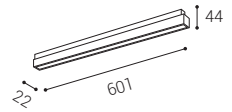

MAGLINE II 60

	#	W	K	lm		CZK***
	6481133D	24	3.000	1.944	DALI	2.001 Kč
	6481143D	24	4.000	1.944	DALI	2.001 Kč

*** Price without VAT
Preis ohne MwSt
Prezzo senza IVA
Cena bez DPH
Cena bez DPH