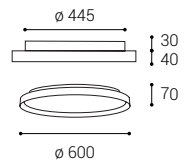

MOON 60

#	W	K	lm		CZK***
12749537DT	50+10	2 CCT**	4.200	TRIAC	8,990 Kč
12749537D	50+10	2 CCT**	4.200	DALI/PUSH	11,600 Kč