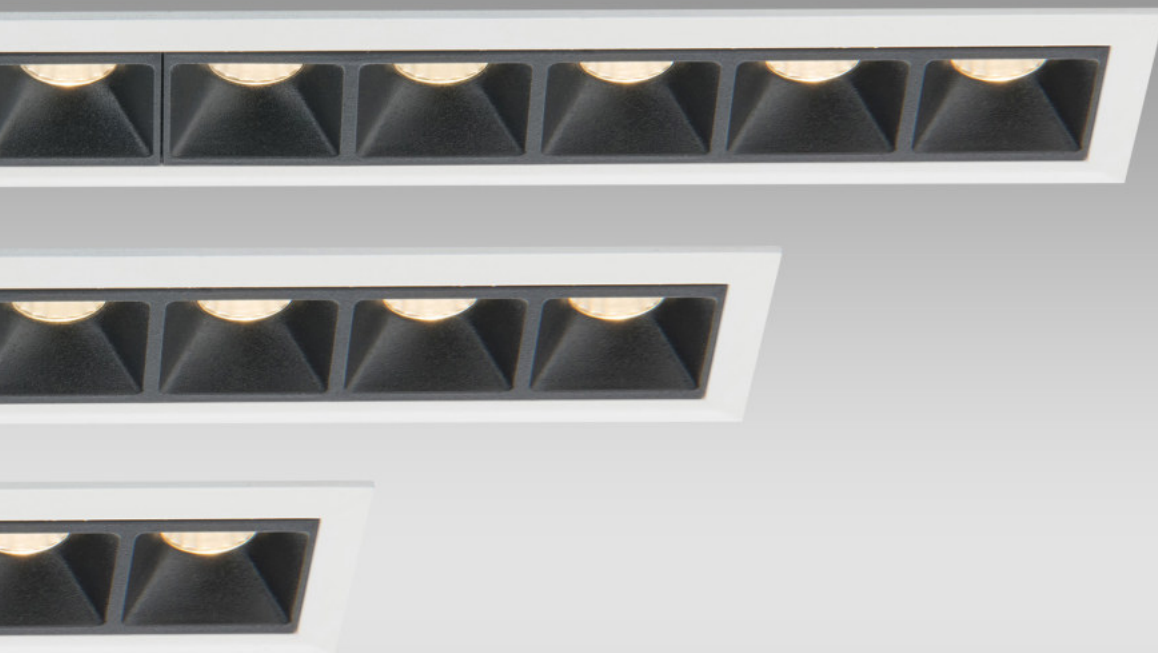

***ADJUSTABLE POWER**

Adjustable Power
Einstellbare Leistung
Potenza regolabile
Nastavitelný výkon
Nastavitelný výkon

Folded
Gefaltet
Piegato
Sklopené
Sklopené

*** Price without VAT
Preis ohne MwSt
Prezzo senza IVA
Cena bez DPH
Cena bez DPH