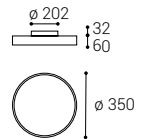

RINGO 35 P/N

	#	W	K	lm		CZK***
	1110633DT	34+6	3.000	3.100	TRIAC	9.135 Kč
	1110633D	34+6	3.000	3.100	DALI/PUSH	9.280 Kč

B

< 15 m²