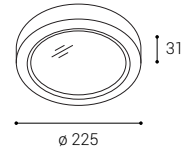

EASY-R ON L

	#	W	K	lm		CZK***
	2190631	18	3.000	1.620	-	725 Kč
	2190841	18	4.000	1.800	-	725 Kč

W

8 - 9 m²

*** Price without VAT
Preis ohne MwSt
Prezzo senza IVA
Cena bez DPH
Cena bez DPH