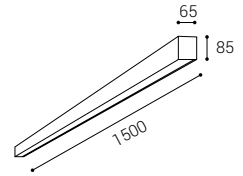

LINO II

LINO II 150 P

#	W	K	lm		CZK***
1314351	37-49*	3 CCT**	5.180-6.860	-	6.554 Kč
1314351D	49	3 CCT**	6.860	DALI/PUSH	8.120 Kč

LINO II 150 P

#	W	K	lm		CZK***
1314353	37-49*	3 CCT**	5.180-6.860	-	6.554 Kč
1314353D	49	3 CCT**	6.860	DALI/PUSH	8.120 Kč

*ADJUSTABLE POWER

**3CCT SWITCH

*** Price without VAT
Preis ohne MwSt
Prezzo senza IVA
Cena bez DPH
Cena bez DPH