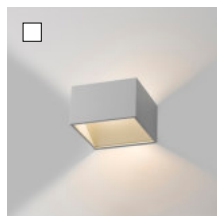

Wall lighting | Wandleuchten | Illuminazione da parete | Nástěnná svítidla | Nástenné svietidlá

Surface mounted | Aufbauleuchten | Soffitto | Na povrch | Na povrch

---

168

168

168

170

170

170

172

WALL Q

172

174

174

Recessed | Einbau | Incasso | Zápustné | Zápustné

176

176

178