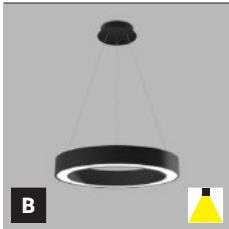

SATURN SLIM 60 P-Z

3273853DT
3273853D

W

K

lm

CZK***

50 2 CCT** 3.700 TRIAC 7.830 Kč
50 2 CCT** 3.700 DALI/PUSH 9.454 Kč