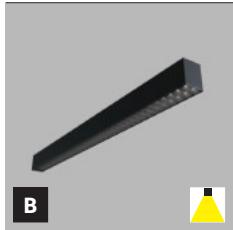

LINO LASER

LINO LASER 120

#	W	K	lm		CZK***
1312333	24-32*	3.000	2.880-3.840	-	5.713 Kč
1312333D	32	3.000	3.840	DALI/PUSH	7.076 Kč
1312343	24-32*	4.000	2.880-3.840	-	5.713 Kč
1312343D	32	4.000	3.840	DALI/PUSH	7.076 Kč

< 15 m²