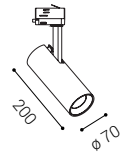

MATRIX 2

MATRIX 2	#	W	K	lm		CZK***
	6090431	20	3.000	1.850	-	2.842 Kč
	6090441	20	4.000	2.000	-	2.842 Kč

W

2 - 4 m

MATRIX 2	#	W	K	lm		CZK***
	6090433	20	3.000	1.850	-	2.842 Kč
	6090443	20	4.000	2.000	-	2.842 Kč

B

2 - 4 m