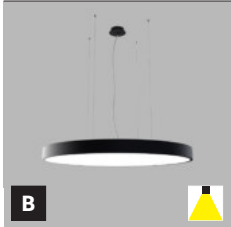

MONO SLIM 80 P-Z # W K lm CZK***

3274453	80	2 CCT**	5.600	-	7.975 Kč
3274453DT	80	2 CCT**	5.600	TRIAC	9.657 Kč
3274453D	80	2 CCT**	5.600	DALI/PUSH	11.687 Kč

B

160°

< 30 m²