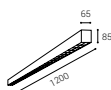

LINO LASER SYSTEM

LINO LASER 120 # CCT CZK***

6312533*	3.000K	5.452 Kč
6312533D	3.000K	6.815 Kč
6312543*	4.000K	5.452 Kč
6312543D	4.000K	6.815 Kč

INDIRECT LED KIT # Type CZK***

6310853	120	638 Kč

END CAPS # Color CZK***

6311003	■	261 Kč

2 Pcs in one package
2 Stk. in einer Packung
2 Pz. in un unico pacchetto
2 Ks v jednom balení
2 Ks v jednom balení

CONNECTOR # CZK***

6311102	348 Kč

CABLE # Length CZK***

6311500	3x0,75 3m	348 Kč
6311600	5x0,75 3m	435 Kč

CANOPY # Color CZK***

6311803	■	406 Kč

SUSPENSION KIT # Length CZK***

6311700	2,5m	406 Kč

2 Pcs in one package
2 Stk. in einer Packung
2 Pz. in un unico pacchetto
2 Ks v jednom balení
2 Ks v jednom balení

CORNER # Color CZK***

6313003	■	3.016 Kč

*ADJUSTABLE POWER

*** Price without VAT
Preis ohne MwSt
Prezzo senza IVA
Cena bez DPH
Cena bez DPH