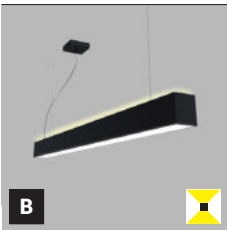

LINO II 120 P/N-Z # W K lm CZK***

3314953	21-32*	3 CCT**	2.940-4.480	-	7.569 Kč
3314953D	32	3 CCT**	4.480	DALI/PUSH	8.932 Kč