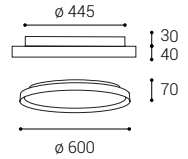

MOON

MOON 60

#	W	K	lm		CZK***
1274951DT	50+10	2 CCT**	4.200	TRIAC	8,990 Kč
1274951D	50+10	2 CCT**	4.200	DALI/PUSH	11,600 Kč