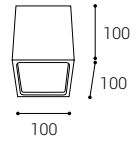

*** Price without VAT
Preis ohne MwSt
Prezzo senza IVA
Cena bez DPH
Cena bez DPH