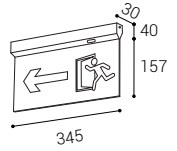

SAFE ALL | SAFE ON

SAFE ALL # W K lm CZK***

1440161 2 6.000 50 - 1.015 Kč

SAFE ON # W K lm CZK***

1440261 3 6.000 100 - 870 Kč

SAFE ALL RECESSED KIT # Color CZK***

6449901 □ 145 Kč

*** Price without VAT
Preis ohne MwSt
Prezzo senza IVA
Cena bez DPH
Cena bez DPH