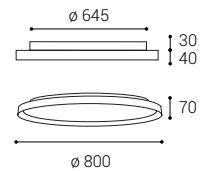

MOON 80

#	W	K	lm		CZK***
1275057DT	76+12	2 CCT**	6.160	TRIAC	12.470 Kč
1275057D	76+12	2 CCT**	6.160	DALI/PUSH	15.167 Kč