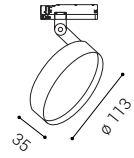

*** Price without VAT
Preis ohne MwSt
Prezzo senza IVA
Cena bez DPH
Cena bez DPH