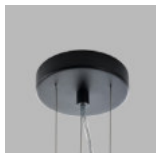

Black canopy
Schwarzer Baldachin
Rosone nero
Černá rozeta
Čierna podstava