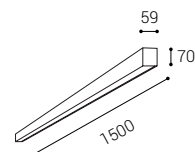

NOLI

NOLI 150 P	#	W	K	lm		CZK***

1235951

60

3 CCT**

6.600

-

3.190 Kč

W

110°

< 30 m²

CRI 90+

NOLI 150 P	#	W	K	lm		CZK***

1235953

60

3 CCT**

6.600

-

3.190 Kč

B

110°

< 30 m²

CRI 90+

CONNECTOR	#	Color	CZK***	CONNECTOR	#	Color	CZK***

6239401

□

232 Kč

6239403

■

232 Kč

**3CCT SWITCH

*** Price without VAT
Preis ohne MwSt
Prezzo senza IVA
Cena bez DPH
Cena bez DPH