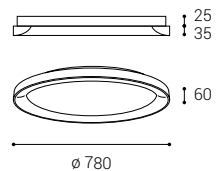

BELLA SLIM

BELLA SLIM 78

#	W	K	lm
1271751DT	60	2 CCT**	4.200
1271751D	60	2 CCT**	4.200

W

TRIAC
DALI/PUSH

CZK***

10.614 Kč
12.180 Kč

BELLA SLIM 78

#	W	K	lm
1271753DT	60	2 CCT**	4.200
1271753D	60	2 CCT**	4.200

B

TRIAC
DALI/PUSH

CZK***

10.614 Kč
12.180 Kč

BELLA SLIM 78

#	W	K	lm
1271758DT	60	2 CCT**	4.200
1271758D	60	2 CCT**	4.200

CF

TRIAC
DALI/PUSH

CZK***

10.614 Kč
12.180 Kč

**2CCT SWITCH

*** Price without VAT
Preis ohne MwSt
Prezzo senza IVA
Cena bez DPH
Cena bez DPH