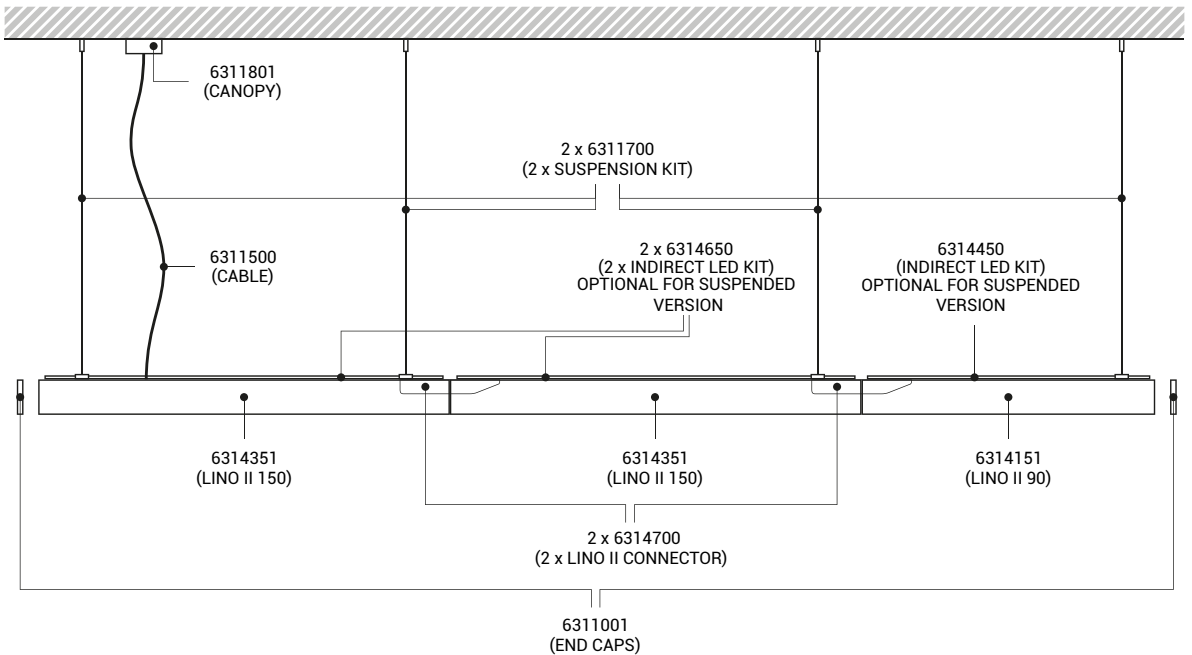

*** Price without VAT
Preis ohne MwSt
Prezzo senza IVA
Cena bez DPH
Cena bez DPH