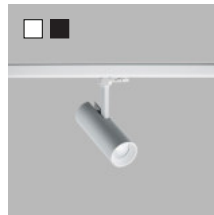

MATRIX 2 326