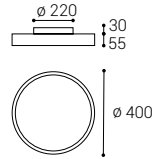

ROTO

ROTO 40

#	W	K	lm		CZK***
1234051	33-40* +8	3 CCT**	3.150-3.800	-	7.975 Kč
1234051D	40 +8	3 CCT**	3.800	DALI/PUSH	10.527 Kč