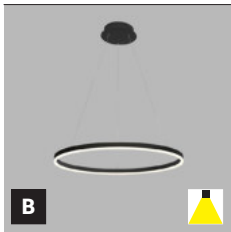

CIRCLE 80 P-Z

#	W	K	lm		CZK***
3271053DT	62	2 CCT**	5.540	TRIAC	8.874 Kč
3271053D	62	2 CCT**	5.540	DALI/PUSH	10.324 Kč