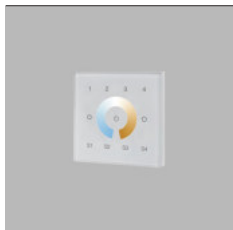

WALL DIMMER & TW

#

Info

CZK***

SR-ZG9001T4-CCT-EU

Dimmer **4-channel** tunable white remote control that allows tunable control of white and dimming. Works with **Zigbee LED2** lights. It is possible to save 4 light scenes. Only one remote control can be paired with one luminaire. **230V** is required to power the device. Installation in the installation box **KU 68**. Range indoor **30m**.

2.871 Kč

Dimmer **4-Kanal** Tunable White-Fernbedienung, die eine einstellbare Steuerung von Weiß und Dimmen ermöglicht. Funktioniert mit **Zigbee LED2**-Leuchten. Es ist möglich, 4 Lichtszenen zu speichern. Es kann nur eine Fernbedienung mit einer Leuchte gekoppelt werden. Für die Stromversorgung des Geräts sind **230 V** erforderlich. Einbau in die Installationsdose **KU 68**. Reichweite im Innenbereich **30m**.

Dimmer Telecomando bianco sintonizzabile a **4 canali** che consente il controllo sintonizzabile del bianco e dell'attenuazione. Funziona con le luci **Zigbee LED2**. È possibile salvare 4 scenari luminosi. È possibile associare un solo telecomando a un apparecchio di illuminazione. Per alimentare il dispositivo è necessaria una tensione di **230 V**. Installazione nella scatola di installazione **KU 68**. Portata interna **30 m**.

Stmívač **4-kanálový** Tunable white diaľkový ovladač, který umožňuje změnu teploty barvy a stmívání. Funguje se světlými **Zigbee LED2**. Lze uložit 4 světelné scény. S jednou svítílnou lze spárovat pouze jeden diaľkový ovladač. K napájení zařízení je zapotřebí napětí **230 V**. Montáž do instalační krabice **KU 68**. Dosah indor **30m**.

Stmievateľ **4-kanálový** Tunable white diaľkové ovládanie, ktoré umožňuje zmenu teploty farby a stmievania. Funguje so svetlami **Zigbee LED2**. Je možné uložiť 4 svetelné scény. S jedným svietidlom je možné spárovať iba jeden diaľkový ovladač. Na napájanie zariadenia je potrebné napätie **230 V**. Montáž do inštaláčnej krabice **KU 68**. Dosah indor **30m**.