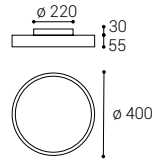

ROTO 40

#	W	K	lm		CZK***
1234053	33-40* +8	3 CCT**	3.150-3.800	-	7.975 Kč
1234053D	40 +8	3 CCT**	3.800	DALI/PUSH	10.527 Kč