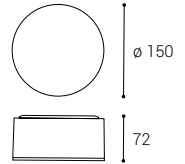

BUTTON II

BUTTON II

	#	W	K	lm		CZK***
	1010151	6-12*	2 CCT**	600-1.200	-	2.175 Kč
	1010151DT	12	2 CCT**	1.200	TRIAC	2.900 Kč
	1010151D	12	2 CCT**	1.200	DALI/PUSH	3.567 Kč

W 3 - 6 m²