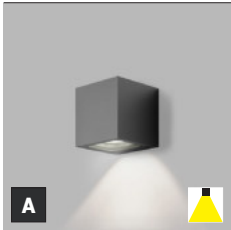

TOMY

TOMY 1	#	W	K	lm		CZK***

5132234

4,5

3.000

450

-

2.175 Kč

A

35°

1 - 3 m

IP 65

CRI 80+