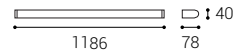

C

160°

< 10 m²

IP 44

CRI 90+