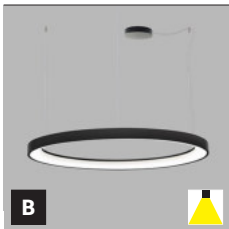

BELLA SLIM 98 P-Z

3273353DT
3273353D

W 80

K 2 CCT**

lm 5.600

TRIAC 13.862 Kč
DALI/PUSH 16.356 Kč

CZK***

B