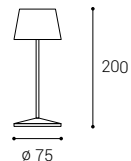

CHARGER TABLE	#	CZK***

	A139903	10.150 Kč