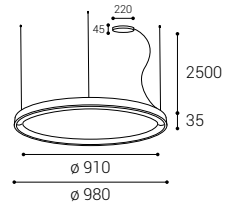

BELLA SLIM P-Z

BELLA SLIM 98 P-Z

3273351DT
3273351D

W 80

K 2 CCT**

lm 5.600

TRIAC 13.862 Kč
DALI/PUSH 16.356 Kč

CZK***

W

BELLA SLIM 98 P-Z

3273353DT
3273353D

W 80

K 2 CCT**

lm 5.600

TRIAC 13.862 Kč
DALI/PUSH 16.356 Kč

CZK***

B

BELLA SLIM 98 P-Z

3273358DT
3273358D

W 80

K 2 CCT**

lm 5.600

TRIAC 13.862 Kč
DALI/PUSH 16.356 Kč

CZK***

CF

**2CCT SWITCH

White canopy
Weißer Baldachin
Rosone bianco
Bílá rozeta
Biela podstava

Black canopy
Schwarzer Baldachin
Rosone nero
Černá rozeta
Čierna podstava

*** Price without VAT
Preis ohne MwSt
Prezzo senza IVA
Cena bez DPH
Cena bez DPH