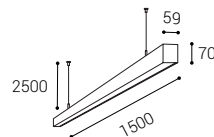

NOLI P-Z

NOLI 150 P-Z # W K lm CZK***

3235951 60 3 CCT** 6.600 - 4.379 Kč

NOLI 150 P-Z # W K lm CZK***

3235953 60 3 CCT** 6.600 - 4.379 Kč

CONNECTOR # Color CZK*** CONNECTOR # Color CZK***

6239401 □ 232 Kč

6239403 ■ 232 Kč

**3CCT SWITCH

*** Price without VAT
Preis ohne MwSt
Prezzo senza IVA
Cena bez DPH
Cena bez DPH