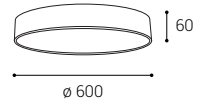

MONO SLIM

MONO SLIM 60

	#	W	K	lm		CZK***
	1274351	60	2 CCT**	4.200	-	4.060 Kč
	1274351DT	60	2 CCT**	4.200	TRIAC	5.742 Kč
	1274351D	60	2 CCT**	4.200	DALI/PUSH	7.772 Kč