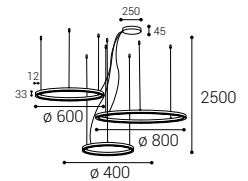

CIRCLE SET P-Z 3

	#	W	K	lm		CZK***
	3274751DT	136	2 CCT**	12.100	TRIAC	18.270 Kč
	3274751D	136	2 CCT**	12.100	DALI/PUSH	23.142 Kč