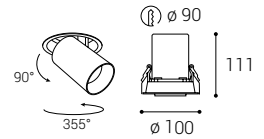

HIDE	#	W	K	lm		CZK***
	2252633	10-20*	3.000	900-1.800	-	2.610 Kč
	2252633DT	20	3.000	1.800	TRIAC	3.335 Kč
	2252633D	20	3.000	1.800	DALI/PUSH	3.683 Kč
	2252643	10-20*	4.000	900-1.800	-	2.610 Kč
	2252643DT	20	4.000	1.800	TRIAC	3.335 Kč
	2252643D	20	4.000	1.800	DALI/PUSH	3.683 Kč