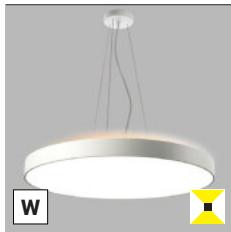

RINGO Z

RINGO 80 P/N-Z

#	W	K	lm		CZK***
3111431DT	70+6	3.000	6.300	TRIAC	32.422 Kč
3111431D	70+6	3.000	6.300	DALI/PUSH	30.392 Kč