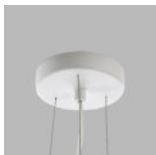

RINGO 45 P/N-Z

	#	W	K	lm		CZK***
	3111033DT	42+5	3.000	3.930	TRIAC	14.645 Kč
	3111033D	42+5	3.000	3.930	DALI/PUSH	15.370 Kč