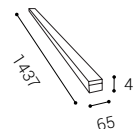

XENO IP54

XENO IP54 LED 150 # W K lm ↻ CZK***

6351541D 25-75* 4.000 4.000-12.000 DALI 5.510 Kč

W

< 50 m²

XENO IP54 LED 150 # W K lm ↻ CZK***

6351741D 25-75* 4.000 4.000-12.000 DALI 5.510 Kč

W

< 50 m²

XENO IP54 LED EM 150 # W K lm ↻ CZK***

6351841DEM90 25-75* 4.000 4.000-12.000 DALI 8.410 Kč

W

< 50 m²

XENO IP54 LED EM 150 # W K lm ↻ CZK***

6351841DEM120 25-75* 4.000 4.000-12.000 DALI 8.410 Kč

W

< 50 m²

*ADJUSTABLE POWER

*** Price without VAT
Preis ohne MwSt
Prezzo senza IVA
Cena bez DPH
Cena bez DPH