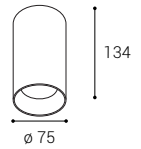

TINY II L

	#	W	K	lm		CZK***
	1480533	8	3.000	720	-	1.305 Kč
	1480533DT	11	3.000	970	TRIAC	1.943 Kč
	1480533D	8	3.000	720	DALI/PUSH	2.407 Kč

RING

	#	Color	CZK***	RING	#	Color	CZK***
	6489903	■	174 Kč		6489907	■	174 Kč