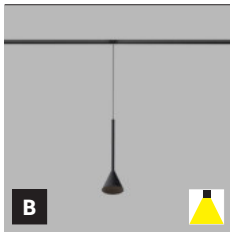

MAG KONO Z | OCCO Z | LOCO Z

MAG KONO Z

#	W	K	lm		CZK***
6490133	6	3.000	360	-	1.305 Kč
6490133D	6	3.000	360	DALI	2.233 Kč
6490143	6	4.000	360	-	1.305 Kč
6490143D	6	4.000	360	DALI	2.233 Kč