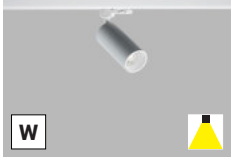

RENO

RENO # W K lm CZK***

6090231 10 3.000 950 - 1.885 Kč