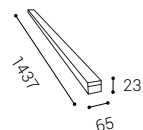

XENO

XENO LED 150 # W K lm CZK***

6350141D

25-75*

4.000

4.000-12.000

DALI

3.480 Kč

W

< 50 m²

XENO LED 150 # W K lm CZK***

6351441D

25-75*

4.000

4.000-12.000

DALI

3.480 Kč

W

< 50 m²

XENO LED 150 EM # W K lm CZK***

6350241DEM90

25-75*

4.000

4.000-12.000

DALI

6.380 Kč

W

< 50 m²

XENO LED 150 EM # W K lm CZK***

6350241DEM120

25-75*

4.000

4.000-12.000

DALI

6.380 Kč

W

< 50 m²

*ADJUSTABLE POWER

*** Price without VAT
Preis ohne MwSt
Prezzo senza IVA
Cena bez DPH
Cena bez DPH