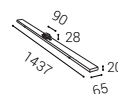

XENO

XENO RAIL # Type Length CZK***

6350301
6350401

XENO RAIL 150
XENO RAIL 300

1.437 mm
2.874 mm

1.305 Kč
2.610 Kč

TRACK MODULE # Type CZK***

6350601

150

2.900 Kč

HF DALI SENSOR MODULE # Type CZK***

6353001

150

4.205 Kč

END CAP # CZK***

6350801

58 Kč

COVER # Type CZK***

6350501

150

348 Kč

POWER TERMINAL # CZK***

6351000

203 Kč

END BOX # CZK***

6350901

435 Kč

PG 13,5 # CZK***

6351200

29 Kč

SUSPENSION # Length CZK***

6350700

2,5m

232 Kč

*** Price without VAT
Preis ohne MwSt
Prezzo senza IVA
Cena bez DPH
Cena bez DPH