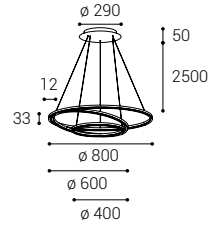

CIRCLE 3 P-Z

CIRCLE 3 P-Z

	#	W	K	lm		CZK***
	3271131DT	136	3.000	8.450	TRIAC	16.588 Kč
	3271131D	136	3.000	8.450	DALI/PUSH	21.460 Kč