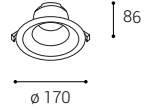

ALFA II

ALFA II 17

	#	W	K	lm		CZK***
	2236151	9-15*	3 CCT**	1.080-1.800	-	1.624 Kč
	2236151D	15	3 CCT**	1.800	DALI/PUSH	2.697 Kč

Ø 145