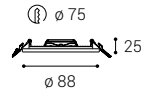

SLIM-R

SLIM-R XS	#	W	K	lm		CZK***

	2182331	6	3.000	480	-	667 Kč
		< 3 m² icon"/>