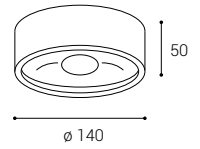

< 5 m²

ø 140

*** Price without VAT
 Preis ohne MwSt
 Prezzo senza IVA
 Cena bez DPH
 Cena bez DPH

BUTTON II

- EN** Round ceiling or wall light for surface mounting indoors, equipped with SMD LED. Housing made of aluminum. Available in white or black color.
Application: general lighting for residential or business premises (hallway, cupboards, pantry, entrance areas, toilet).
- DE** Runde Decken- oder Wandleuchte für die Aufbaumontage in Innenräumen, ausgestattet mit SMD-LED. Gehäuse aus Aluminium. Farbe: weiß oder schwarz.
Anwendung: Allgemeinbeleuchtung für Wohn- oder Geschäftsräume (Flur, Schränke, Speisekammer, Eingangsbereiche, Toilette).
- IT** Lampada rotonda da soffitto o da parete per il montaggio a superficie in ambienti interni, dotata di SMD LED. Alloggiamento in alluminio. Disponibile nei colori bianco o nero.
Applicazione: illuminazione generale per locali residenziali o commerciali (corridoi, armadi, dispense, aree di ingresso, servizi igienici).
- CZ** Kruhové stropní nebo nástěnné svítidlo určené pro povrchovou montáž v interiéru. Světelný zdroj - SMD LED. Svítidlo je vyrobeno z hliníku. K dispozici je v bílé a černé barvě.
Použití: všeobecné osvětlení určené pro obytné nebo komerční prostory (chodba, skříň, komora, vstupní prostory, WC).
- SK** Kruhové stropné alebo nástenné svietidlo určené pre povrchovú montáž v interiéru. Svetelný zdroj - SMD LED. Svietidlo je vyrobené z hliníka. K dispozícii je v bielej a v čiernej farbe.
Použitie: všeobecné osvetlenie určené pre obytné alebo komerčné priestory (chodba, skrine, komora, vstupné priestory, WC).