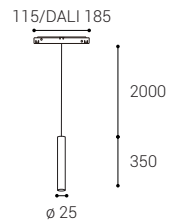

MAG MIKY SLIM 35 Z

#	W	K	lm		CZK***
6490433	6	3.000	330	-	1.305 Kč
6490433D	6	3.000	330	DALI	2.233 Kč
6490443	6	4.000	330	-	1.305 Kč
6490443D	6	4.000	330	DALI	2.233 Kč

MAG MIKY SLIM 55 Z

#	W	K	lm		CZK***
6490533	6	3.000	330	-	1.450 Kč
6490533D	6	3.000	330	DALI	2.378 Kč
6490543	6	4.000	330	-	1.450 Kč
6490543D	6	4.000	330	DALI	2.378 Kč