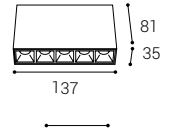

LINEAR ON

LINEAR ON 5

	#	W	K	lm		CZK***
	1251131	10	3.000	1.050	-	1.972 Kč
	1251131D	10	3.000	1.050	DALI/PUSH	3.828 Kč