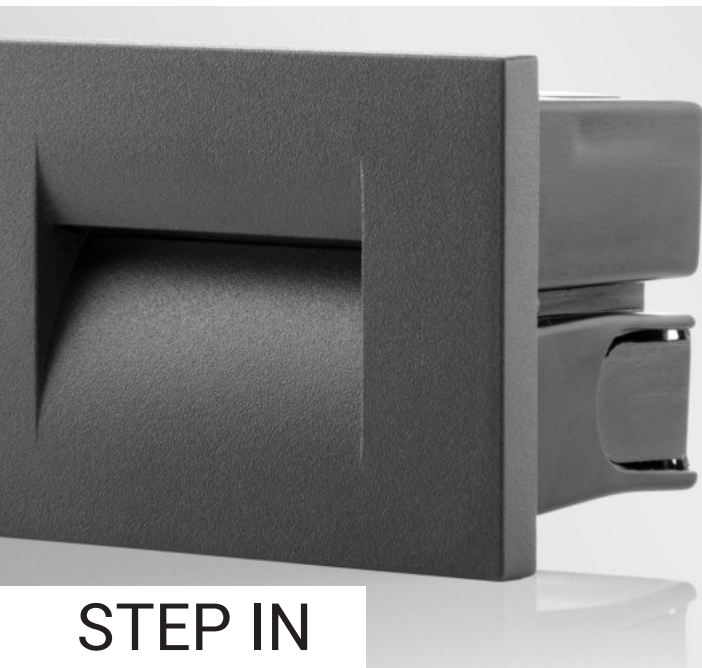

*** Price without VAT
Preis ohne MwSt
Prezzo senza IVA
Cena bez DPH
Cena bez DPH

- EN** Outdoor square or rectangle recessed wall mounted light fitting equipped with SMD LED. Housing made of aluminium. Available in anthracite color.
Application: general lighting of walking areas (entrance, terrace, stairs).
- DE** Quadratische oder rechteckige Wandinbauleuchte für den Außenbereich mit SMD-LED. Gehäuse aus Aluminium. Erhältlich in Anthrazit.
Anwendung: Allgemeinbeleuchtung von Gehflächen (Eingang, Terrasse, Treppe).
- IT** Incasso a parete per esterni di forma quadrata o rettangolare, equipaggiato con SMD LED. Corpo in alluminio. Disponibile nel colore antracite.
Applicazione: illuminazione generale delle zone di calpestio (ingresso, terrazzo, scale).
- CZ** Venkovní nástěnné zapuštěné čtvercové nebo obdélníkové svítidlo. Světelný zdroj – SMD LED. Svítidlo je vyrobeno z hliníku. K dispozici v antracitové barvě.
Použití: všeobecné osvětlení chodníků (vchod, terasa, schodiště).
- SK** Vonkajšie nástenné zapustené štvorcové alebo obdĺžnikové svietidlo. Svetelný zdroj – SMD LED. Svietidlo je vyrobené z hliníka. K dispozícii v antracitovej farbe.
Použitie: všeobecné osvetlenie chodníkov (vchod, terasa, schodisko).