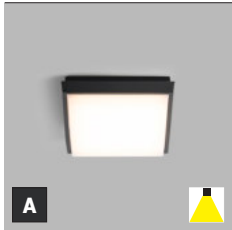

QUADO

QUADO S	#	W	K	lm		CZK***

5130834

10

3.000

800

-

2.175 Kč

A

< 5 m²

QUADO L	#	W	K	lm		CZK***