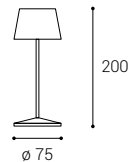

ROXY MINI

ROXY MINI	#	W	K	lm		CZK***

    100° < 1 m² 	A1325519	2	2 CCT**	150	TOUCH DIM	2.175 Kč

ROXY MINI	#	W	K	lm		CZK***

    100° < 1 m² 	A1325529	2	2 CCT**	150	TOUCH DIM	2.175 Kč