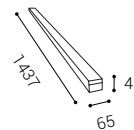

XENO IP54

XENO IP54 LED 150 # W K lm ↻ CZK***

6351541D 25-75* 4.000 4.000-12.000 DALI 5.510 Kč

W

< 50 m²

XENO IP54 LED 150 # W K lm ↻ CZK***

6351741D 25-75* 4.000 4.000-12.000 DALI 5.510 Kč

W

< 50 m²

XENO IP54 LED EM 150 # W K lm ↻ CZK***

6351841DEM90 25-75* 4.000 4.000-12.000 DALI 8.410 Kč

W

< 50 m²

XENO IP54 LED EM 150 # W K lm ↻ CZK***

6351841DEM120 25-75* 4.000 4.000-12.000 DALI 8.410 Kč

W

< 50 m²

*ADJUSTABLE POWER

*** Price without VAT
Preis ohne MwSt
Prezzo senza IVA
Cena bez DPH
Cena bez DPH