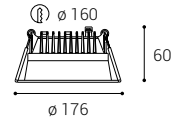

ZETA M

#	W	K	lm		CZK***
2250633	18-25*	3.000	1.800-2.500	-	2.262 Kč
2250633DT	25	3.000	2.500	TRIAC	2.987 Kč
2250633D	25	3.000	2.500	DALI/PUSH	3.248 Kč
2250643	18-25*	4.000	1.800-2.500	-	2.262 Kč
2250643DT	25	4.000	2.500	TRIAC	2.987 Kč
2250643D	25	4.000	2.500	DALI/PUSH	3.248 Kč