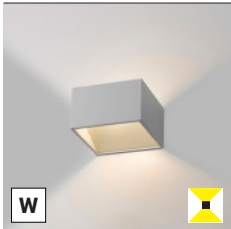

WALL Q # W K lm CZK***

4100131

W 6

K 3.000

lm 400

CZK*** 1.305 Kč

W