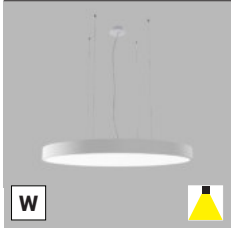

MONO SLIM P-Z

MONO SLIM 80 P-Z # W K lm CZK***

3274451	80	2 CCT**	5.600	-	7.975 Kč
3274451DT	80	2 CCT**	5.600	TRIAC	9.657 Kč
3274451D	80	2 CCT**	5.600	DALI/PUSH	11.687 Kč

W

160°

< 30 m²