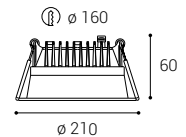

ZETA L

#	W	K	lm		CZK***
2250733	18-25*	3.000	1.800-2.500	-	3.248 Kč
2250733DT	25	3.000	2.500	TRIAC	3.973 Kč
2250733D	25	3.000	2.500	DALI/PUSH	4.466 Kč