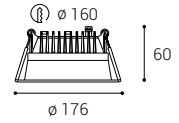

ZETA

ZETA M

#	W	K	lm		CZK***
2250631	18-25*	3.000	1.800-2.500	-	2.262 Kč
2250631DT	25	3.000	2.500	TRIAC	2.987 Kč
2250631D	25	3.000	2.500	DALI/PUSH	3.248 Kč
2250641	18-25*	4.000	1.800-2.500	-	2.262 Kč
2250641DT	25	4.000	2.500	TRIAC	2.987 Kč
2250641D	25	4.000	2.500	DALI/PUSH	3.248 Kč