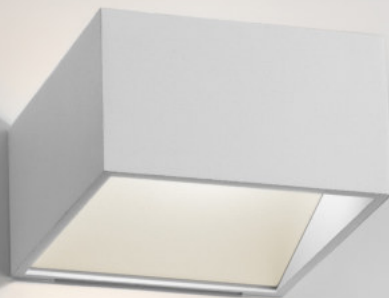

- EN** Series of wall light fitting for interior mounting, equipped with COB LED. Housing made of aluminium. Available in 2 different styles and in white color.
Application: decorative interior lighting (rooms, hallway, stairways, aisles).
- DE** Serie von Wandleuchten für die Innenmontage, ausgestattet mit COB-LED. Gehäuse aus Aluminium. Verfügbar in 2 verschiedenen Stilen und in weißer Farbe.
Anwendung: Dekorative Innenbeleuchtung (Zimmer, Flur, Treppen, Gänge).
- IT** Serie di apparecchi da parete per montaggio in interni, equipaggiati con COB LED. Alloggiamento in alluminio. Disponibile in 2 stili diversi e nel colore bianco.
Applicazione: illuminazione decorativa interna (stanze, corridoi, scale, corridoi).
- CZ** Řada nástěnných svítidel určeno pro montáž do interiéru. Světelný zdroj – COB LED. Svítidlo je vyrobeno z hliníku. K dispozici ve 2 různých stylech a bílé barvě.
Použití: dekorativní interiérové osvětlení (pokoje, chodba, schodiště).
- SK** Rad nástenných svietidiel určených pre montáž do interiéru. Svetelný zdroj – COB LED. Svetidlo je vyrobené z hliníka. K dispozícii v 2 rôznych štýloch a bielej farbe.
Použitie: dekoratívne interiérové osvetlenie (izby, chodba, schodisko).