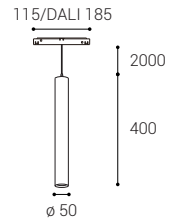

MAG MIKY SLIM 35 Z

#	W	K	lm		CZK***
6490433	6	3.000	330	-	1.305 Kč
6490433D	6	3.000	330	DALI	2.233 Kč
6490443	6	4.000	330	-	1.305 Kč
6490443D	6	4.000	330	DALI	2.233 Kč

MAG MIKY SLIM 55 Z

#	W	K	lm		CZK***
6490533	6	3.000	330	-	1.450 Kč
6490533D	6	3.000	330	DALI	2.378 Kč
6490543	6	4.000	330	-	1.450 Kč
6490543D	6	4.000	330	DALI	2.378 Kč