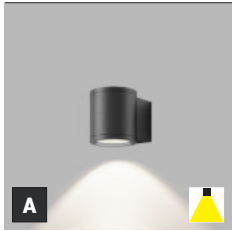

MIDO

MIDO 1	#	W	K	lm		CZK***

5131504

GU10

-

-

-

1.160 Kč

A

1 - 3 m

IP 54