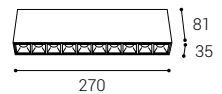

LINEAR ON 10

	#	W	K	lm		CZK***
	1251331	20	3.000	2.100	-	3.335 Kč
	1251331D	20	3.000	2.100	DALI/PUSH	5.191 Kč