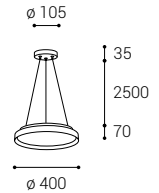

MOON P/N-Z

MOON 40 P/N-Z # W K lm CZK***

3274851	30+6	2 CCT**	2.520
3274851DT	30+6	2 CCT**	2.520
3274851D	30+6	2 CCT**	2.520

- 6.235 Kč
TRIAC 7.772 Kč
DALI/PUSH 8.497 Kč

W

< 12 m²

MOON 40 P/N-Z # W K lm CZK***

3274853	30+6	2 CCT**	2.520
3274853DT	30+6	2 CCT**	2.520
3274853D	30+6	2 CCT**	2.520

- 6.235 Kč
TRIAC 7.772 Kč
DALI/PUSH 8.497 Kč

B

< 12 m²

MOON 40 P/N-Z # W K lm CZK***

32748537	30+6	2 CCT**	2.520
32748537DT	30+6	2 CCT**	2.520
32748537D	30+6	2 CCT**	2.520

- 6.235 Kč
TRIAC 7.772 Kč
DALI/PUSH 8.497 Kč

B

CH

< 12 m²

MOON 40 P/N-Z # W K lm CZK***

3274857	30+6	2 CCT**	2.520
3274857DT	30+6	2 CCT**	2.520
3274857D	30+6	2 CCT**	2.520

- 6.235 Kč
TRIAC 7.772 Kč
DALI/PUSH 8.497 Kč

G

< 12 m²

**2CCT SWITCH

Black canopy
Schwarzer Baldachin
Rosone nero
Černá rozeta
Čierna podstava

Gold canopy
Goldener Baldachin
Rosone oro
Zlatá rozeta
Zlatá podstava

*** Price without VAT
Preis ohne MwSt
Prezzo senza IVA
Cena bez DPH
Cena bez DPH