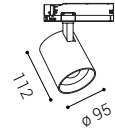

LOOK

LOOK # W K lm CZK***

6091631	25-32*	3.000	2.250 - 2.900	-	2.175 Kč
6091631D	32	3.000	2.900	DALI/PUSH	3.625 Kč
6091641	25-32*	4.000	2.250 - 2.900	-	2.175 Kč
6091641D	32	4.000	2.900	DALI/PUSH	3.625 Kč

W

3 - 6 m

LOOK # W K lm CZK***

6091633	25-32*	3.000	2.250 - 2.900	-	2.175 Kč
6091633D	32	3.000	2.900	DALI/PUSH	3.625 Kč
6091643	25-32*	4.000	2.250 - 2.900	-	2.175 Kč
6091643D	32	4.000	2.900	DALI/PUSH	3.625 Kč

B

3 - 6 m

OPTICS # CZK***

6091760	15°	145 Kč
6091770	24°	145 Kč

*ADJUSTABLE POWER

DRIVER DIP SWITCH

1 2 3 4

*** Price without VAT
Preis ohne MwSt
Prezzo senza IVA
Cena bez DPH
Cena bez DPH