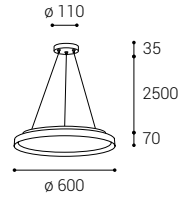

MOON P/N-Z

MOON 60 P/N-Z

	#	W	K	lm		CZK***
	3274951DT	50+10	2 CCT**	4.200	TRIAC	10.585 Kč
	3274951D	50+10	2 CCT**	4.200	DALI/PUSH	13.195 Kč