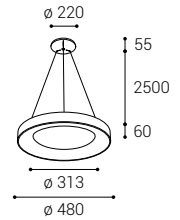

BELLA P-Z

BELLA 48 P-Z

	#	W	K	lm		CZK***
	3270351	40	2 CCT**	2.430	-	5.162 Kč
	3270351DT	40	2 CCT**	2.430	TRIAC	6.177 Kč
	3270351D	40	2 CCT**	2.430	DALI/PUSH	6.786 Kč