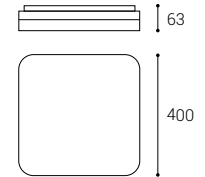

SQUARE II

SQUARE II 25	#	W	K	lm		CZK***

1230751

12

3 CCT**

1.200

-

1.914 Kč

W

< 10 m²

SQUARE II 30	#	W	K	lm		CZK***

1230851

25

3 CCT**

2.500

-

2.233 Kč

W

< 15 m²

SQUARE II 40	#	W	K	lm		CZK***

1230951

30

3 CCT**

3.000

-

3.480 Kč

W

< 20 m²

**3CCT SWITCH

*** Price without VAT
Preis ohne MwSt
Prezzo senza IVA
Cena bez DPH
Cena bez DPH