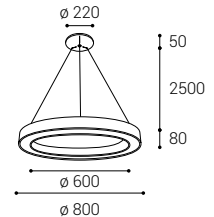

SATURN 80 P-Z

#	W	K	lm		CZK***
3270831	80	3.000	4.200	-	9.918 Kč
3270831DT	80	3.000	4.200	DALI/PUSH	12.238 Kč
3270831D	80	3.000	4.200	TRIAC	13.166 Kč
3270841	80	4.000	4.400	-	9.918 Kč
3270841DT	80	4.000	4.400	DALI/PUSH	12.238 Kč
3270841D	80	4.000	4.400	TRIAC	13.166 Kč