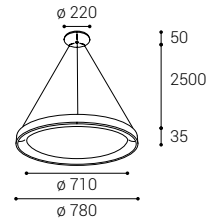

BELLA SLIM P-Z

BELLA SLIM 78 P-Z # W K lm CZK***

3271951DT
3271951D

60

2 CCT**

4.200

TRIAC
DALI/PUSH

10.904 Kč

12.528 Kč

W

< 20 m²

BELLA SLIM 78 P-Z # W K lm CZK***

3271953DT
3271953D

60

2 CCT**

4.200

TRIAC
DALI/PUSH

10.904 Kč

12.528 Kč

B

< 20 m²

BELLA SLIM 78 P-Z # W K lm CZK***

3271958DT
3271958D

60

2 CCT**

4.200

TRIAC
DALI/PUSH

10.904 Kč

12.528 Kč

CF

< 20 m²

**2CCT SWITCH

Black canopy
Schwarzer Baldachin
Rosone nero
Černá rozeta
Čierna podstava

*** Price without VAT
Preis ohne MwSt
Prezzo senza IVA
Cena bez DPH
Cena bez DPH