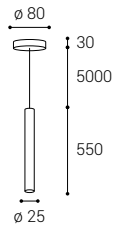

MIKY Z | MIKY SLIM Z

MIKY 40 Z

#	W	K	lm		CZK***
3091833	10	3.000	800	-	2.291 Kč
3091833DT	10	3.000	800	TRIAC	2.929 Kč
3091833D	10	3.000	800	DALI/PUSH	3.393 Kč

MIKY SLIM 35 Z

#	W	K	lm		CZK***
3490833	3	3.000	180	-	1.508 Kč
3490833DT	3	3.000	180	TRIAC	2.146 Kč
3490833D	3	3.000	180	DALI/PUSH	2.610 Kč

MIKY SLIM 55 Z

#	W	K	lm		CZK***
3490933	3	3.000	180	-	1.711 Kč
3490933DT	3	3.000	180	TRIAC	2.349 Kč
3490933D	3	3.000	180	DALI/PUSH	2.813 Kč

MIKY Z

MIKY SLIM Z

*** Price without VAT
Preis ohne MwSt
Prezzo senza IVA
Cena bez DPH
Cena bez DPH