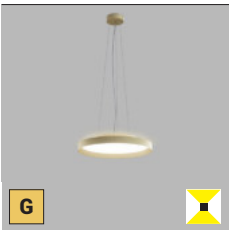

MOON 40 P/N-Z # W K lm CZK***

3274857	30+6	2 CCT**	2.520
3274857DT	30+6	2 CCT**	2.520
3274857D	30+6	2 CCT**	2.520

- 6.235 Kč
TRIAC 7.772 Kč
DALI/PUSH 8.497 Kč

G

< 12 m²