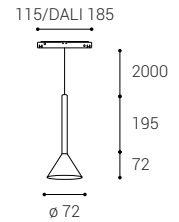

MAG KONO Z | OCCO Z | LOCO Z

MAG KONO Z

#	W	K	lm		CZK***
6490133	6	3.000	360	-	1.305 Kč
6490133D	6	3.000	360	DALI	2.233 Kč
6490143	6	4.000	360	-	1.305 Kč
6490143D	6	4.000	360	DALI	2.233 Kč