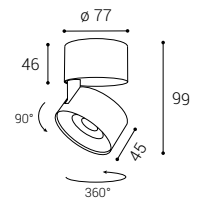

KLIP ON

	#	W	K	lm		CZK***
	11508253	11	2.700	770	-	2.552 Kč
	11508253DT	11	2.700	770	TRIAC	3.190 Kč
	11508253D	11	2.700	770	DALI/PUSH	3.654 Kč
	11508353	11	3.000	770	-	2.552 Kč
	11508353DT	11	3.000	770	TRIAC	3.190 Kč
	11508353D	11	3.000	770	DALI/PUSH	3.654 Kč