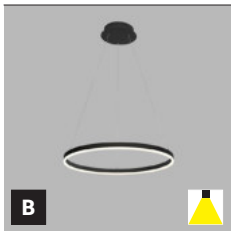

CIRCLE 60 P-Z

#	W	K	lm		CZK***
3270953DT	42	2 CCT**	3.740	TRIAC	6.757 Kč
3270953D	42	2 CCT**	3.740	DALI/PUSH	8.004 Kč