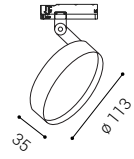

OLLI

OLLI	#	W	K	lm		CZK***
	6301131	12	3.000	1.000	-	2.030 Kč
	6301131D	12	3.000	1.000	DALI/PUSH	3.886 Kč

W

< 10 m²

OLLI	#	W	K	lm		CZK***
	6301133	12	3.000	1.000	-	2.030 Kč
	6301133D	12	3.000	1.000	DALI/PUSH	3.886 Kč

B

< 10 m²