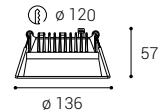

ZETA S

	#	W	K	lm		CZK***
	2250531	8-15*	3.000	864-1.620	-	1.740 Kč
	2250531DT	15	3.000	1.620	TRIAC	2.465 Kč
	2250531D	15	3.000	1.620	DALI/PUSH	2.813 Kč
	2250841	8-15*	4.000	864-1.620	-	1.740 Kč
	2250841DT	15	4.000	1.620	TRIAC	2.465 Kč
	2250841D	15	4.000	1.620	DALI/PUSH	2.813 Kč