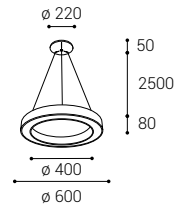

SATURN 60 P-Z

#	W	K	lm		CZK***
3270753DT	50	2 CCT**	2.330	DALI/PUSH	9.628 Kč
3270753D	50	2 CCT**	2.330	TRIAC	11.252 Kč