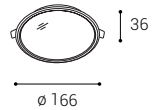

EASY-R M

	#	W	K	lm		CZK***
	2190331	12	3.000	1.080	-	522 Kč
	2190341	15	4.000	1.500	-	522 Kč

⌀ 155