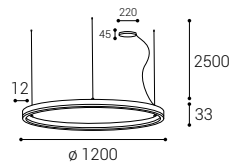

CIRCLE P-Z

CIRCLE 100 P-Z

#	W	K	lm
3273451DT	80	2 CCT**	7.120
3273451D	80	2 CCT**	7.120

W	K	lm
80	2 CCT**	7.120
80	2 CCT**	7.120

W	K	lm
80	2 CCT**	7.120
80	2 CCT**	7.120

W	K	lm
80	2 CCT**	7.120
80	2 CCT**	7.120

W	K	lm
80	2 CCT**	7.120
80	2 CCT**	7.120

CIRCLE 100 P-Z

#	W	K	lm
3273453DT	80	2 CCT**	7.120
3273453D	80	2 CCT**	7.120

W	K	lm
80	2 CCT**	7.120
80	2 CCT**	7.120

W	K	lm
80	2 CCT**	7.120
80	2 CCT**	7.120

W	K	lm
80	2 CCT**	7.120
80	2 CCT**	7.120

CIRCLE 120 P-Z

#	W	K	lm
3273531DT	100	3.000	8.900
3273531D	100	3.000	8.900

W	K	lm
100	3.000	8.900
100	3.000	8.900

W	K	lm
100	3.000	8.900
100	3.000	8.900

W	K	lm
100	3.000	8.900
100	3.000	8.900

CIRCLE 120 P-Z

#	W	K	lm
3273553DT	100	2 CCT**	8.900
3273553D	100	2 CCT**	8.900

W	K	lm
100	2 CCT**	8.900
100	2 CCT**	8.900

W	K	lm
100	2 CCT**	8.900
100	2 CCT**	8.900

W	K	lm
100	2 CCT**	8.900
100	2 CCT**	8.900

**2CCT SWITCH

Black canopy
Schwarzer Baldachin
Rosone nero
Černá rozeta
Čierna podstava

*** Price without VAT
Preis ohne MwSt
Prezzo senza IVA
Cena bez DPH
Cena bez DPH