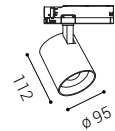

LOOK

LOOK # W K lm CZK***

6091631	25-32*	3.000	2.250 - 2.900	-	2.175 Kč
6091631D	32	3.000	2.900	DALI/PUSH	3.625 Kč
6091641	25-32*	4.000	2.250 - 2.900	-	2.175 Kč
6091641D	32	4.000	2.900	DALI/PUSH	3.625 Kč

W

3 - 6 m

LOOK # W K lm CZK***

6091633	25-32*	3.000	2.250 - 2.900	-	2.175 Kč
6091633D	32	3.000	2.900	DALI/PUSH	3.625 Kč
6091643	25-32*	4.000	2.250 - 2.900	-	2.175 Kč
6091643D	32	4.000	2.900	DALI/PUSH	3.625 Kč

B

3 - 6 m

OPTICS # CZK***

6091760	15°	145 Kč
6091770	24°	145 Kč

*ADJUSTABLE POWER

DRIVER DIP SWITCH

1 2 3 4

*** Price without VAT
Preis ohne MwSt
Prezzo senza IVA
Cena bez DPH
Cena bez DPH