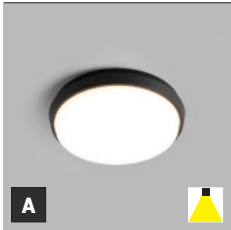

LUNA

LUNA L # W K lm CZK***

5130734

20

3.000

1.590

-

3.074 Kč

A

< 10 m²