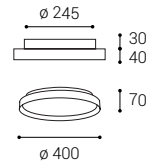

MOON

MOON 40

#	W	K	lm		CZK***
1274851	30+6	2 CCT**	2.520	-	4,872 Kč
1274851DT	30+6	2 CCT**	2.520	TRIAC	6,293 Kč
1274851D	30+6	2 CCT**	2.520	DALI/PUSH	7,134 Kč

W

< 15 m²

MOON 40

#	W	K	lm		CZK***
1274853	30+6	2 CCT**	2.520	-	4,872 Kč
1274853DT	30+6	2 CCT**	2.520	TRIAC	6,293 Kč
1274853D	30+6	2 CCT**	2.520	DALI/PUSH	7,134 Kč

B

< 15 m²

MOON 40

#	W	K	lm		CZK***
12748537	30+6	2 CCT**	2.520	-	4,872 Kč
12748537DT	30+6	2 CCT**	2.520	TRIAC	6,293 Kč
12748537D	30+6	2 CCT**	2.520	DALI/PUSH	7,134 Kč

B

CH

< 15 m²

MOON 40

#	W	K	lm		CZK***
1274857	30+6	2 CCT**	2.520	-	4,872 Kč
1274857DT	30+6	2 CCT**	2.520	TRIAC	6,293 Kč
1274857D	30+6	2 CCT**	2.520	DALI/PUSH	7,134 Kč

G

< 15 m²

**2CCT SWITCH

*** Price without VAT
Preis ohne MwSt
Prezzo senza IVA
Cena bez DPH
Cena bez DPH