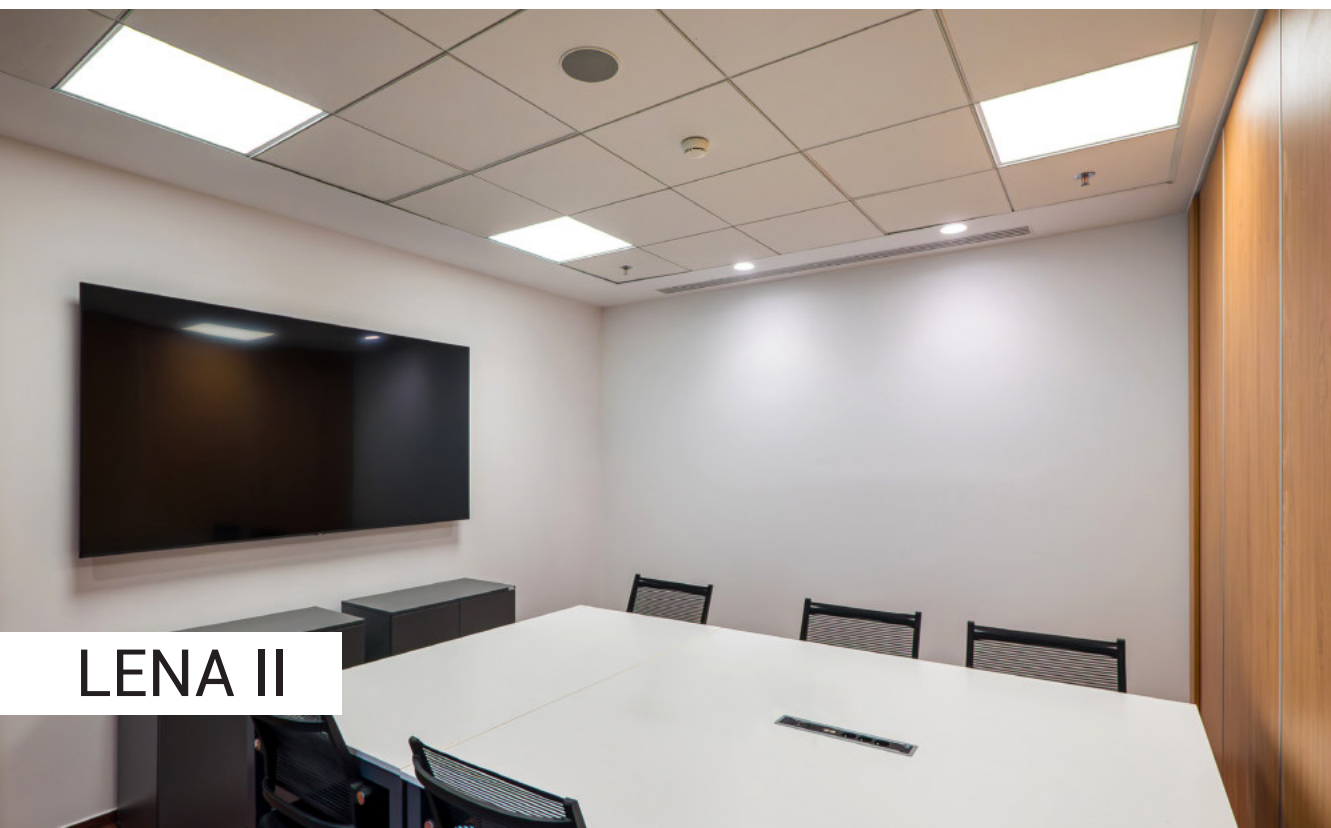

- EN** LED panel light for installation in ceilings, cassettes, plasterboard and also on the surface. Available in 3 different sizes with accessories and in white color. Low energy consumption with high light output. The luminaire is made of aluminum and a prismatic PMMA diffuser.
Application: general lighting in business premises (offices, receptions, schools, conference rooms).
- DE** LED-Paneelleuchte für den Einbau in Decken, Kassetten, Gipskartonplatten und auch auf der Oberfläche. Erhältlich in 3 verschiedenen Größen mit Zubehör und in weißer Farbe. Niedriger Energieverbrauch bei hoher Lichtleistung. Die Leuchte besteht aus Aluminium und einem prismatischen PMMA-Diffusor.
Anwendung: Allgemeinbeleuchtung in Geschäftsräumen (Büros, Empfänge, Schulen, Konferenzräume).
- IT** Pannello luminoso a LED per l'installazione in soffitti, cassette, cartongesso e anche in superficie. Disponibile in 3 diverse dimensioni con accessori e in colore bianco. Basso consumo energetico ed elevata resa luminosa. L'apparecchio è realizzato in alluminio e con un diffusore prismatico in PMMA.
Applicazione: illuminazione generale di locali commerciali (uffici, reception, scuole, sale conferenze).
- CZ** LED panelové světlo pro instalaci do podhledu, kazet, sádkartonu a také na povrch. K dispozici ve 3 různých velikostech s příslušenstvím a v bílé barvě. Nízká spotřeba energie s vysokým světelným výkonem. Světlo je vyrobeno z hliníku a prizmatického difuzoru z PMMA.
Použití: všeobecné osvětlení v obchodních prostorách (kanceláře, recepcie, školy, konferenční místnosti).
- SK** LED panelové svetlo na inštaláciu do podhľadu, kaziet, sadrokartónu a tiež na povrch. K dispozícii v 3 rôznych veľkostiach s príslušenstvom a v bielej farbe. Nízka spotreba energie s vysokým svetelným výkonom. Svetidlo je vyrobené z hliníka a prizmatického difúzora z PMMA.
Použitie: všeobecné osvetlenie v obchodných priestoroch (kancelárie, recepcie, školy, konferenčné miestnosti).