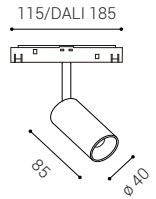

MAGO II S

	#	W	K	lm		CZK***
	6094233	6	3.000	480	-	1.421 Kč
	6094233D	6	3.000	480	DALI	2.523 Kč
	6094243	6	4.000	480	-	1.421 Kč
	6094243D	6	4.000	480	DALI	2.523 Kč

B