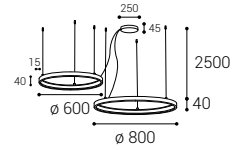

CIRO SET 2 P-Z

CIRO SET 2 P-Z

#	W	K	lm		CZK***
3275351DT	100	2 CCT**	7.000	TRIAC	13.630 Kč
3275351D	100	2 CCT**	7.000	DALI/PUSH	16.878 Kč

CIRO SET 2 P-Z

#	W	K	lm		CZK***
3275353DT	100	2 CCT**	7.000	TRIAC	13.630 Kč
3275353D	100	2 CCT**	7.000	DALI/PUSH	16.878 Kč

CIRO SET 2 P-Z

#	W	K	lm		CZK***
3275357DT	100	2 CCT**	7.000	TRIAC	13.630 Kč
3275357D	100	2 CCT**	7.000	DALI/PUSH	16.878 Kč

**2CCT SWITCH

Black canopy
Schwarzer Baldachin
Rosone nero
Černá rozeta
Čierna podstava

Gold canopy
Goldener Baldachin
Rosone oro
Zlatá rozeta
Zlatá podstava

*** Price without VAT
Preis ohne MwSt
Prezzo senza IVA
Cena bez DPH
Cena bez DPH