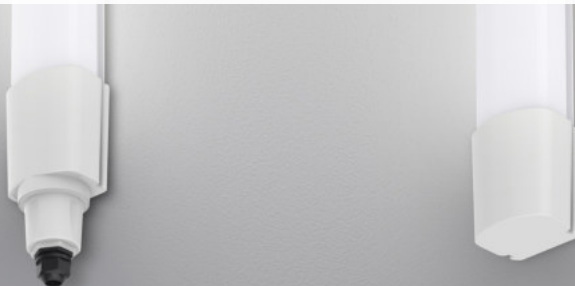

1. **EN** Dustproof luminaire with protection class IP66 and with SMD LED. Available in white color.
   Application: general lighting in public and commercial areas, including dusty and damp areas (garages, parking lots, warehouses, industrial sites).
2. **DE** Staubdichte Leuchte mit Schutzart IP66 und mit SMD-LED. Erhältlich in weißer Farbe.
   Anwendung: Allgemeinbeleuchtung in öffentlichen und gewerblichen Bereichen, einschließlich staubiger und feuchter Bereiche (Garagen, Parkplätze, Lagerhallen, Industriegelände).
3. **IT** Apparecchio antipolvere con classe di protezione IP66 e con LED SMD. Disponibile in colore bianco.
   Applicazione: illuminazione generale di aree pubbliche e commerciali, comprese le aree polverose e umide (garage, parcheggi, magazzini, siti industriali).
4. **CZ** Prachotěsné svítidlo se stupněm krytí IP66, světelný zdroj - LED SMD. K dispozici v bílé barvě.
   Použití: všeobecné osvětlení ve veřejných a komerčních prostorách, včetně prašných a vlhkých prostor (garáže, parkoviště, sklady, průmyslové objekty).
5. **SK** Prachotesné svietidlo so stupňom krytia IP66, svetelný zdroj - LED SMD. K dispozícii v bielej farbe.
   Použitie: všeobecné osvetlenie vo verejných a komerčných priestoroch, vrátane prašných a vlhkých priestorov (garáže, parkoviská, sklady, priemyselné objekty).