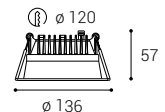

ZETA S

	#	W	K	lm		CZK***
	2250533	8-15*	3.000	864-1.620	-	1.740 Kč
	2250533DT	15	3.000	1.620	TRIAC	2.465 Kč
	2250533D	15	3.000	1.620	DALI/PUSH	2.813 Kč
	2250843	8-15*	4.000	864-1.620	-	1.740 Kč
	2250843DT	15	4.000	1.620	TRIAC	2.465 Kč
	2250843D	15	4.000	1.620	DALI/PUSH	2.813 Kč