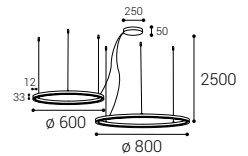

CIRCLE SET P-Z 2

	#	W	K	lm		CZK***
	3274653DT	104	2 CCT**	9.260	TRIAC	13.775 Kč
	3274653D	104	2 CCT**	9.260	DALI/PUSH	17.023 Kč