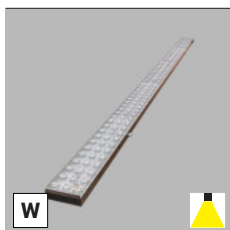

6350241DEM90

25-75*

4.000

4.000-12.000

DALI

6.380 Kč

W

< 50 m²

XENO LED 150 EM # W K lm CZK***