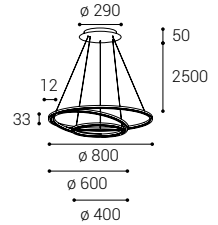

CIRCLE 3 P-Z

	#	W	K	lm		CZK***
	3271133DT	136	3.000	8.450	TRIAC	16.588 Kč
	3271133D	136	3.000	8.450	DALI/PUSH	21.460 Kč

Black canopy
Schwarzer Baldachin
Rosone nero
Černá rozeta
Čierna podstava