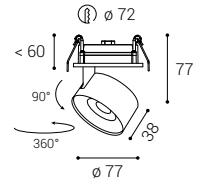

KLIP

KLIP	#	W	K	lm		CZK***
	21507211	11	2.700	770	-	1.885 Kč
	21507211DT	11	2.700	770	TRIAC	2.465 Kč
	21507211D	11	2.700	770	DALI/PUSH	2.929 Kč
	21507311	11	3.000	770	-	1.885 Kč
	21507311DT	11	3.000	770	TRIAC	2.465 Kč
	21507311D	11	3.000	770	DALI/PUSH	2.929 Kč