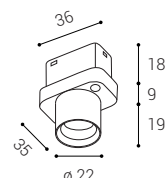

MAG SHOT

#	W	K	lm		CZK***
6480633	2	3.000	186	-	377 Kč
6480643	2	4.000	186	-	377 Kč

MAGLASER II