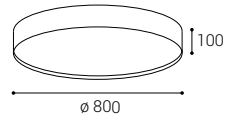

ROMO 80

	#	W	K	lm		CZK***
	1272658	80	2 CCT**	5.440	-	9.222 Kč
	1272658DT	80	2 CCT**	5.440	TRIAC	11.252 Kč
	1272658D	80	2 CCT**	5.440	DALI/PUSH	10.875 Kč

CF

< 15 m²