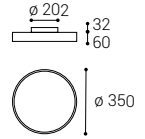

RINGO 35 P

	#	W	K	lm		CZK***
	1110333DT	34	3.000	2.560	TRIAC	6.380 Kč
	1110333D	34	3.000	2.560	DALI/PUSH	7.540 Kč