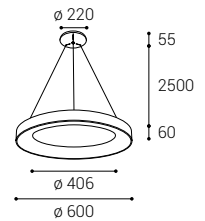

BELLA 60 P-Z

	#	W	K	lm		CZK***
	3270451DT	50	2 CCT**	3.450	TRIAC	8.497 Kč
	3270451D	50	2 CCT**	3.450	DALI/PUSH	10.121 Kč