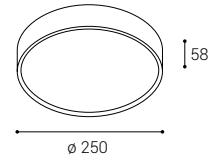

MIRA 25

#	W	K	lm		CZK***
1234253	9-18*	3 CCT**	750-1.850	-	2.900 Kč
1234253D	18	3 CCT**	1.850	DALI/PUSH	4.118 Kč