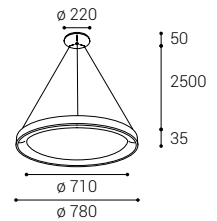

BELLA SLIM P-Z

BELLA SLIM 78 P-Z # W K lm CZK***

3271951DT
3271951D

60

2 CCT**

4.200

TRIAC
DALI/PUSH

10.904 Kč

12.528 Kč

W

< 20 m²

BELLA SLIM 78 P-Z # W K lm CZK***

3271953DT
3271953D

60

2 CCT**

4.200

TRIAC
DALI/PUSH

10.904 Kč

12.528 Kč

B

< 20 m²

BELLA SLIM 78 P-Z # W K lm CZK***

3271958DT
3271958D

60

2 CCT**

4.200

TRIAC
DALI/PUSH

10.904 Kč

12.528 Kč

CF

< 20 m²

**2CCT SWITCH

Black canopy
Schwarzer Baldachin
Rosone nero
Černá rozeta
Čierna podstava

*** Price without VAT
Preis ohne MwSt
Prezzo senza IVA
Cena bez DPH
Cena bez DPH