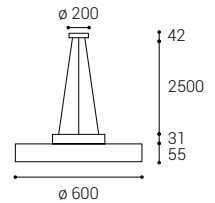

ROTO 60 P/N-Z

	#	W	K	lm		CZK***
	3234151	40-60**+8	3 CCT**	4.250 - 6.300	-	14.442 Kč
	3234151D	60+8	3 CCT**	6.300	DALI/PUSH	18.241 Kč