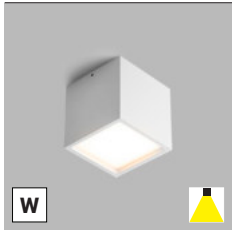

CUBE

CUBE	#	W	K	lm		CZK***

5111131

12

3.000

500

-

2.842 Kč

W

< 3 m²

CUBE	#	W	K	lm		CZK***