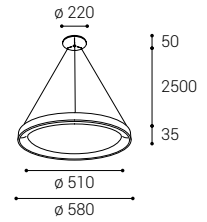

BELLA SLIM P-Z

BELLA SLIM 58 P-Z

#	W	K	lm		CZK***
3273251	48	2 CCT**	3.360	-	6.525 Kč
3273251DT	48	2 CCT**	3.360	TRIAC	7.569 Kč
3273251D	48	2 CCT**	3.360	DALI/PUSH	8.149 Kč

160°

< 18 m²

BELLA SLIM 58 P-Z

#	W	K	lm		CZK***
3273253	48	2 CCT**	3.360	-	6.525 Kč
3273253DT	48	2 CCT**	3.360	TRIAC	7.569 Kč
3273253D	48	2 CCT**	3.360	DALI/PUSH	8.149 Kč

160°

< 18 m²