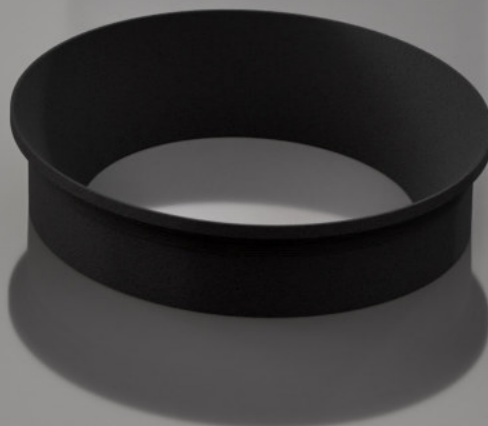

- EN** Compact round luminaire for indoor installation with COB LED. Housing made of aluminum. A decorative ring in black or gold is available as an optional accessory. Available in white or black color.
Application: general or accent lighting, intended for residential or commercial areas (hallway, wardrobes, entrance areas, bar, receptions, working places).
- DE** Kompakte runde Leuchte für die Innenmontage mit COB-LED. Gehäuse aus Aluminium. Ein Zierring in Schwarz oder Gold ist als optionales Zubehör erhältlich. Erhältlich in weißer oder schwarzer Farbe.
Anwendung: Allgemein- oder Akzentbeleuchtung, bestimmt für Wohn- oder Gewerbebereiche (Flur, Garderoben, Eingangsbereiche, Bar, Rezeptionen, Arbeitsplätze).
- IT** Apparecchio rotondo compatto per interni con COB-LED. Corpo in alluminio. Come accessorio opzionale è disponibile un anello decorativo in nero o oro. Disponibile nei colori bianco o nero.
Applicazione: illuminazione generale o spot per locali residenziali o commerciali (corridoio, guardaroba, aree di ingresso, bar, aree di lavoro, sale di ricevimento, studio legale).
- CZ** Kompaktní kulaté stropní svítidlo pro povrchovou montáž do interiéru s COB LED. Svítidlo je vyrobeno z hliníku. Jako volitelné příslušenství je k dispozici ozdobný prsteneček v černé nebo zlaté barvě. Dostupné v bílé nebo černé barvě.
Použití: všeobecné nebo bodové osvětlení určené pro obytné nebo komerční prostory (chodba, šatna, vstupní prostory, bar, pracovní prostory, recepce, kancelář).
- SK** Kompaktné okrúhle stropné svietidlo pre povrchovú montáž do interiéru s COB LED. Svietidlo je vyrobené z hliníka. Ako voliteľné príslušenstvo je k dispozícii ozdobný prsteneček v čiernej alebo zlatej farbe. Dostupné v bielej alebo čiernej farbe.
Použitie: všeobecné alebo bodové osvetlenie určené pre obytné alebo komerčné priestory (chodba, šatňa, vstupné priestory, bar, pracovné priestory, recepcia, kancelária).