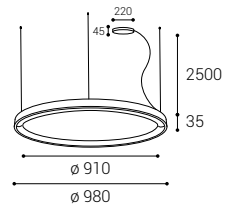

BELLA SLIM P-Z

BELLA SLIM 98 P-Z

3273351DT
3273351D

W 80

K 2 CCT**

lm 5.600

TRIAC 13.862 Kč
DALI/PUSH 16.356 Kč

CZK***

W

BELLA SLIM 98 P-Z

3273353DT
3273353D

W 80

K 2 CCT**

lm 5.600

TRIAC 13.862 Kč
DALI/PUSH 16.356 Kč

CZK***

B

BELLA SLIM 98 P-Z

3273358DT
3273358D

W 80

K 2 CCT**

lm 5.600

TRIAC 13.862 Kč
DALI/PUSH 16.356 Kč

CZK***

CF

**2CCT SWITCH

White canopy
Weißer Baldachin
Rosone bianco
Bílá rozeta
Biela podstava

Black canopy
Schwarzer Baldachin
Rosone nero
Černá rozeta
Čierna podstava

*** Price without VAT
Preis ohne MwSt
Prezzo senza IVA
Cena bez DPH
Cena bez DPH