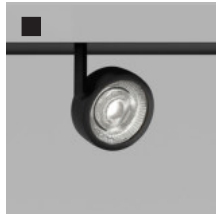

MIKY SLIM 35 Z 296

MIKY SLIM 55 Z 296

KONO Z 298

OCCO Z 298

LOCO Z 298

Spotlights | Strahler | Luce diretta | Bodové | Bodové

MAXO MINI 302

MAXO 302