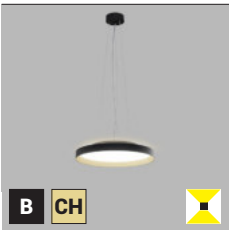

MOON 40 P/N-Z # W K lm CZK***

32748537	30+6	2 CCT**	2.520
32748537DT	30+6	2 CCT**	2.520
32748537D	30+6	2 CCT**	2.520

- 6.235 Kč
TRIAC 7.772 Kč
DALI/PUSH 8.497 Kč

B

CH

< 12 m²