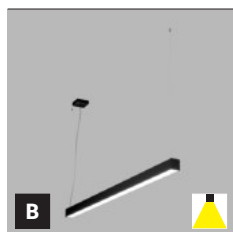

NOLI 150 P-Z # W K lm CZK***

3235953 60 3 CCT** 6.600 - 4.379 Kč