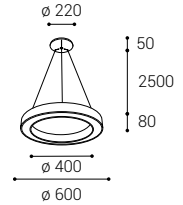

SATURN P-Z

SATURN 60 P-Z

#	W	K	lm		CZK***
3270751DT	50	2 CCT**	2.330	DALI/PUSH	9.628 Kč
3270751D	50	2 CCT**	2.330	TRIAC	11.252 Kč