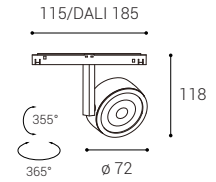

MAXO

MAXO MINI

	#	W	K	lm		CZK***
	6490233	8	3.000	480	-	1.131 Kč
	6490233D	8	3.000	480	DALI	1.798 Kč
	6490243	8	4.000	480	-	1.131 Kč
	6490243D	8	4.000	480	DALI	1.798 Kč

B

< 2 m²

48V