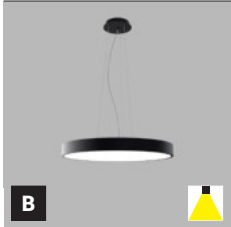

MONO SLIM 60 P-Z # W K lm CZK***

3274353	60	2 CCT**	4.200	-	5.220 Kč
3274353DT	60	2 CCT**	4.200	TRIAC	6.902 Kč
3274353D	60	2 CCT**	4.200	DALI/PUSH	8.932 Kč

B

< 20 m²