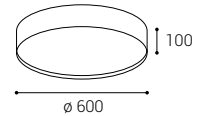

ROMO 60

	#	W	K	lm		CZK***
	1272558	50	2 CCT**	3.400	-	6.612 Kč
	1272558DT	50	2 CCT**	3.400	TRIAC	7.656 Kč
	1272558D	50	2 CCT**	3.400	DALI/PUSH	8.178 Kč