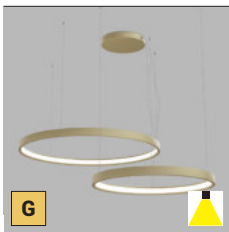

CIRO SET 2 P-Z

#	W	K	lm		CZK***
3275357DT	100	2 CCT**	7.000	TRIAC	13.630 Kč
3275357D	100	2 CCT**	7.000	DALI/PUSH	16.878 Kč