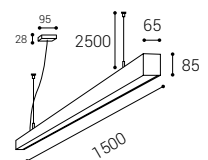

LINO II 150 P/N-Z

#	W	K	lm		CZK***
3315053	37-49*	3 CCT**	5.180-6.860	-	8.874 Kč
3315053D	49	3 CCT**	6.860	DALI/PUSH	10.440 Kč