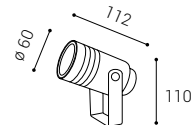

*** Price without VAT
Preis ohne MwSt
Prezzo senza IVA
Cena bez DPH
Cena bez DPH