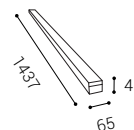

XENO IP54

XENO IP54 LED 150 # W K lm ↻ CZK***

6351541D 25-75* 4.000 4.000-12.000 DALI 5.510 Kč

W

< 50 m²

XENO IP54 LED 150 # W K lm ↻ CZK***

6351741D 25-75* 4.000 4.000-12.000 DALI 5.510 Kč

W

< 50 m²

XENO IP54 LED EM 150 # W K lm ↻ CZK***

6351841DEM90 25-75* 4.000 4.000-12.000 DALI 8.410 Kč

W

< 50 m²

XENO IP54 LED EM 150 # W K lm ↻ CZK***

6351841DEM120 25-75* 4.000 4.000-12.000 DALI 8.410 Kč

W

< 50 m²

*ADJUSTABLE POWER

*** Price without VAT
Preis ohne MwSt
Prezzo senza IVA
Cena bez DPH
Cena bez DPH