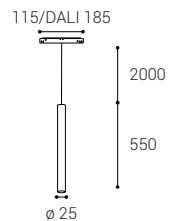

MAG MIKY SLIM 35 Z

#	W	K	lm		CZK***
6490433	6	3.000	330	-	1.305 Kč
6490433D	6	3.000	330	DALI	2.233 Kč
6490443	6	4.000	330	-	1.305 Kč
6490443D	6	4.000	330	DALI	2.233 Kč

MAG MIKY SLIM 55 Z

#	W	K	lm		CZK***
6490533	6	3.000	330	-	1.450 Kč
6490533D	6	3.000	330	DALI	2.378 Kč
6490543	6	4.000	330	-	1.450 Kč
6490543D	6	4.000	330	DALI	2.378 Kč