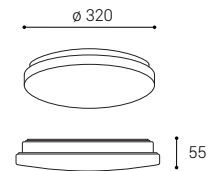

JOTA II 33 HF	#	W	K	lm		CZK***

	1470351	18	2 CCT**	1.800	-	1.102 Kč