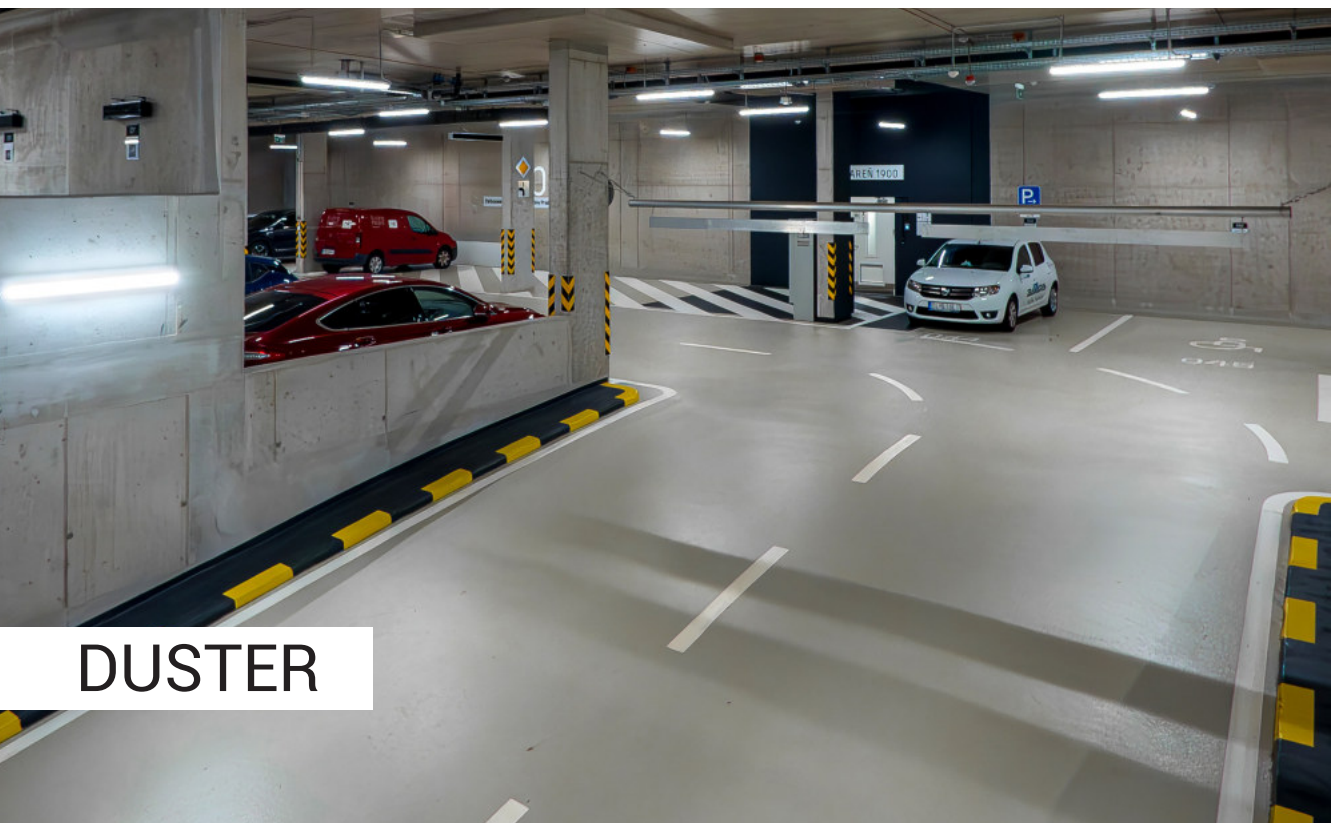

*** Price without VAT
 Preis ohne MwSt
 Prezzo senza IVA
 Cena bez DPH
 Cena bez DPH

DUSTER

- EN** Series of dust and waterproof light fittings with IP66 equipped with SMD LEDs. Housing and Diffuser made of polycarbonate. Stainless steel clips. Very high lumen efficiency - 150lm/W. Available in 2 sizes.
Application: general lighting in public and commercial areas, including dusty and humid areas (garages, parking lots, warehouses, industrial spaces).
- DE** Serie von staub- und wasserdichten Leuchten mit Schutzart IP66, ausgestattet mit SMD-LEDs. Gehäuse und Diffusor aus Polycarbonat. Edelstahlklammern. Sehr hohe Lichtausbeute - 150lm/W. Verfügbar in 2 Größen.
Anwendung: Allgemeinbeleuchtung in öffentlichen und gewerblichen Bereichen, einschließlich staubiger und feuchter Bereiche (Garagen, Parkplätze, Lagerhallen, Industrieräume).
- IT** Serie di apparecchi illuminanti antipolvere e stagni con IP66 equipaggiati con LED SMD. Corpo e diffusore in policarbonato. Clip in acciaio inossidabile. Efficacia luminosa molto elevata: 150 lm/W. Disponibile in 2 misure.
Applicazione: illuminazione generale di aree pubbliche e commerciali, comprese zone polverose e umide (garage, parcheggi, magazzini, spazi industriali).
- CZ** Řada prachotěsných svítidel s krytím IP66. Světelný zdroj - LED SMD. Pouzdro a difúzor z polykarbonátu. Spony z nerezové oceli. Velmi vysoká účinnost - 150 lm/W. K dispozici ve 2 velikostech.
Použití: všeobecné osvětlení ve veřejných a komerčních prostorách včetně prašných a vlhkých prostor (garáže, parkoviště, sklady, průmyslové prostory).
- SK** Sériá prachotesných svietidiel s krytím IP66. Svetelný zdroj - LED SMD. Svetidlo aj difúzor sú vyrobené z polykarbonátu, spony z ušľachtilej ocele. Velmi vysoká účinnosť - 150 lm/W. K dispozícii v 2 veľkostiach.
Použitie: všeobecné osvetlenie vo verejných a komerčných priestoroch vrátane prašných a vlhkých priestorov (garáže, parkoviská, sklady, priemyselné priestory).