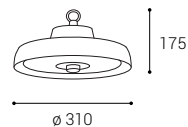

HBAY

HBAY 31 # W K lm CZK***

	3450143DA	100-200*	4.000	16.500-33.000	-	3.712 Kč

B < 87 - 175 m²

REFLECTOR # Material CZK*** REFLECTOR # Material CZK***

	6450500	PC	1.595 Kč		6450406	AL	1.305 Kč

PC OPTICS # Type CZK*** DALI CONVERTER # CZK***

	6450200	60°	406 Kč		LF-SCD010B	1.073 Kč
	6450300	120°	406 Kč			

PIR SENSOR # CZK*** REMOTE CONTROL # CZK***

	6454600	12m	1.015 Kč		6454700	1.740 Kč