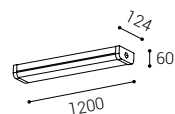

HENO

HENO 120

	#	W	K	lm		CZK***
	1235051	38	3 CCT**	3.800	-	2.262 Kč
	1235051D	38	3 CCT**	3.800	DALI/PUSH	3.567 Kč