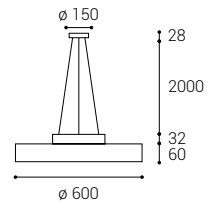

RINGO 60 P/N-Z

	#	W	K	lm		CZK***
	3111231DT	54+6	3.000	4.940	TRIAC	18.821 Kč
	3111231D	54+6	3.000	4.940	DALI/PUSH	20.590 Kč