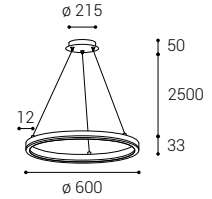

CIRCLE P-Z

CIRCLE 60 P-Z

#	W	K	lm		CZK***
3270951DT	42	2 CCT**	3.740	TRIAC	6.757 Kč
3270951D	42	2 CCT**	3.740	DALI/PUSH	8.004 Kč

CIRCLE 60 P-Z

#	W	K	lm		CZK***
3270953DT	42	2 CCT**	3.740	TRIAC	6.757 Kč
3270953D	42	2 CCT**	3.740	DALI/PUSH	8.004 Kč

CIRCLE 80 P-Z

#	W	K	lm		CZK***
3271051DT	62	2 CCT**	5.540	TRIAC	8.874 Kč
3271051D	62	2 CCT**	5.540	DALI/PUSH	10.324 Kč

CIRCLE 80 P-Z

#	W	K	lm		CZK***
3271053DT	62	2 CCT**	5.540	TRIAC	8.874 Kč
3271053D	62	2 CCT**	5.540	DALI/PUSH	10.324 Kč

**2CCT SWITCH

Black canopy
Schwarzer Baldachin
Rosone nero
Černá rozeta
Čierna podstava

*** Price without VAT
Preis ohne MwSt
Prezzo senza IVA
Cena bez DPH
Cena bez DPH