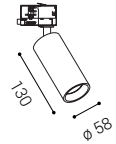

RENO # W K lm CZK***

6090233 10 3.000 950 - 1.885 Kč