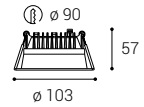

ZETA

ZETA XS

	#	W	K	lm		CZK***
	2250431	8-10*	3.000	800-1.000	-	1.160 Kč
	2250431DT	10	3.000	1.000	TRIAC	1.682 Kč
	2250431D	10	3.000	1.000	DALI/PUSH	2.204 Kč