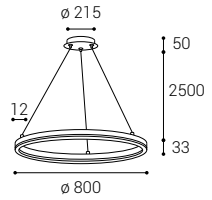

CIRCLE P-Z

CIRCLE 60 P-Z

#	W	K	lm		CZK***
3270951DT	42	2 CCT**	3.740	TRIAC	6.757 Kč
3270951D	42	2 CCT**	3.740	DALI/PUSH	8.004 Kč

CIRCLE 60 P-Z

#	W	K	lm		CZK***
3270953DT	42	2 CCT**	3.740	TRIAC	6.757 Kč
3270953D	42	2 CCT**	3.740	DALI/PUSH	8.004 Kč

CIRCLE 80 P-Z

#	W	K	lm		CZK***
3271051DT	62	2 CCT**	5.540	TRIAC	8.874 Kč
3271051D	62	2 CCT**	5.540	DALI/PUSH	10.324 Kč

CIRCLE 80 P-Z

#	W	K	lm		CZK***
3271053DT	62	2 CCT**	5.540	TRIAC	8.874 Kč
3271053D	62	2 CCT**	5.540	DALI/PUSH	10.324 Kč

**2CCT SWITCH

Black canopy
Schwarzer Baldachin
Rosone nero
Černá rozeta
Čierna podstava

*** Price without VAT
Preis ohne MwSt
Prezzo senza IVA
Cena bez DPH
Cena bez DPH