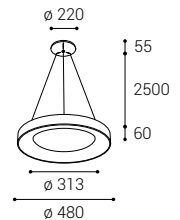

BELLA 48 P-Z

	#	W	K	lm		CZK***
	3270353	40	2 CCT**	2.430	-	5.162 Kč
	3270353DT	40	2 CCT**	2.430	TRIAC	6.177 Kč
	3270353D	40	2 CCT**	2.430	DALI/PUSH	6.786 Kč