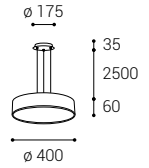

MONO SLIM P-Z

MONO SLIM 40 P-Z # W K lm CZK***

3274251	30	2 CCT**	2.100	-	3.335 Kč
3274251DT	30	2 CCT**	2.100	TRIAC	4.176 Kč
3274251D	30	2 CCT**	2.100	DALI/PUSH	5.191 Kč

W

< 10 m²

MONO SLIM 40 P-Z # W K lm CZK***

3274253	30	2 CCT**	2.100	-	3.335 Kč
3274253DT	30	2 CCT**	2.100	TRIAC	4.176 Kč
3274253D	30	2 CCT**	2.100	DALI/PUSH	5.191 Kč

B

< 10 m²

**PRISMATIC
DIFFUSER**

CZK***

0380100

348 Kč

**2CCT SWITCH

*** Price without VAT
Preis ohne MwSt
Prezzo senza IVA
Cena bez DPH
Cena bez DPH