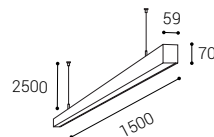

NOLI P-Z

NOLI 150 P-Z # W K lm CZK***

3235951 60 3 CCT** 6.600 - 4.379 Kč

NOLI 150 P-Z # W K lm CZK***

3235953 60 3 CCT** 6.600 - 4.379 Kč

CONNECTOR # Color CZK*** CONNECTOR # Color CZK***

6239401 □ 232 Kč

6239403 ■ 232 Kč

**3CCT SWITCH

*** Price without VAT
Preis ohne MwSt
Prezzo senza IVA
Cena bez DPH
Cena bez DPH