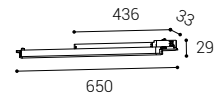

YOYO

YOYO 65 # W K lm CZK***

6233751

16

3 CCT**

1.760

-

2.262 Kč

< 9 m²

YOYO 65 # W K lm CZK***

6233753

16

3 CCT**

1.760

-

2.262 Kč

< 9 m²

YOYO 120 # W K lm CZK***

6234951

30

3 CCT**

3.300

-

3.132 Kč

< 15 m²

YOYO 120 # W K lm CZK***

6234953

30

3 CCT**

3.300

-

3.132 Kč

< 15 m²

**3CCT SWITCH

*** Price without VAT
Preis ohne MwSt
Prezzo senza IVA
Cena bez DPH
Cena bez DPH