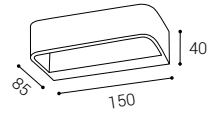

WALL

WALL R # W K lm CZK***

4100231

W 6

K 3.000

lm 400

CZK*** 1.305 Kč

W

WALL Q # W K lm CZK***

4100131

W 6

K 3.000

lm 400

CZK*** 1.305 Kč

W

*** Price without VAT
Preis ohne MwSt
Prezzo senza IVA
Cena bez DPH
Cena bez DPH