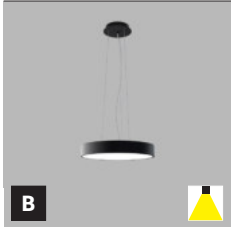

MONO SLIM 40 P-Z # W K lm CZK***

3274253	30	2 CCT**	2.100	-	3.335 Kč
3274253DT	30	2 CCT**	2.100	TRIAC	4.176 Kč
3274253D	30	2 CCT**	2.100	DALI/PUSH	5.191 Kč

B

< 10 m²