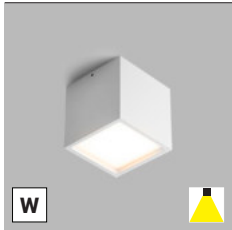

CUBE

CUBE	#	W	K	lm		CZK***

5111131

12

3.000

500

-

2.842 Kč

< 4 m²

1 - 2 m