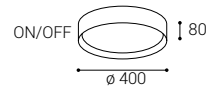

MILA

MILA 40

#	W	K	lm
1272051	30	2 CCT**	2.010
1272051DT	30	2 CCT**	2.010
1272051D	30	2 CCT**	2.010

	CZK***
-	3.422 Kč
TRIAC	6.380 Kč
DALI/PUSH	5.452 Kč

W

< 10 m²

MILA 40

#	W	K	lm
1272053	30	2 CCT**	2.010
1272053DT	30	2 CCT**	2.010
1272053D	30	2 CCT**	2.010

	CZK***
-	3.422 Kč
TRIAC	6.380 Kč
DALI/PUSH	5.452 Kč

B

< 10 m²

MILA 60

#	W	K	lm
1272151DT	60	2 CCT**	4.000
1272151D	60	2 CCT**	4.000

	CZK***
TRIAC	8.178 Kč
DALI/PUSH	9.947 Kč

W

< 20 m²

MILA 60

#	W	K	lm
1272153DT	60	2 CCT**	4.000
1272153D	60	2 CCT**	4.000

	CZK***
TRIAC	8.178 Kč
DALI/PUSH	9.947 Kč

B

< 20 m²

**2CCT SWITCH

*** Price without VAT
Preis ohne MwSt
Prezzo senza IVA
Cena bez DPH
Cena bez DPH