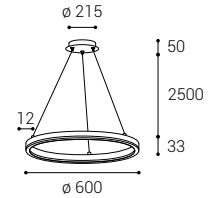

CIRCLE P-Z

CIRCLE 60 P-Z

#	W	K	lm		CZK***
3270951DT	42	2 CCT**	3.740	TRIAC	6.757 Kč
3270951D	42	2 CCT**	3.740	DALI/PUSH	8.004 Kč

CIRCLE 60 P-Z

#	W	K	lm		CZK***
3270953DT	42	2 CCT**	3.740	TRIAC	6.757 Kč
3270953D	42	2 CCT**	3.740	DALI/PUSH	8.004 Kč

CIRCLE 80 P-Z

#	W	K	lm		CZK***
3271051DT	62	2 CCT**	5.540	TRIAC	8.874 Kč
3271051D	62	2 CCT**	5.540	DALI/PUSH	10.324 Kč

CIRCLE 80 P-Z

#	W	K	lm		CZK***
3271053DT	62	2 CCT**	5.540	TRIAC	8.874 Kč
3271053D	62	2 CCT**	5.540	DALI/PUSH	10.324 Kč

**2CCT SWITCH

Black canopy
Schwarzer Baldachin
Rosone nero
Černá rozeta
Čierna podstava

*** Price without VAT
Preis ohne MwSt
Prezzo senza IVA
Cena bez DPH
Cena bez DPH