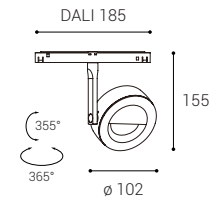

MAXO WW

	#	W	K	lm		CZK***
	6253033D	15	3.000	675	DALI	4.698 Kč

B

< 3 m²

48V