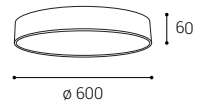

MONO SLIM 60

	#	W	K	lm		CZK***
	1274353	60	2 CCT**	4.200	-	4.060 Kč
	1274353DT	60	2 CCT**	4.200	TRIAC	5.742 Kč
	1274353D	60	2 CCT**	4.200	DALI/PUSH	7.772 Kč

PRISMATIC DIFFUSER

#	CZK***
0380200	638 Kč