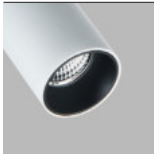

RENO

RENO

RENO # W K lm  CZK***

6090231 10 3.000 950 - 1.885 Kč

RENO # W K lm  CZK***

6090233 10 3.000 950 - 1.885 Kč

RING # Color CZK*** RING # Color CZK***

6090203 ■ 174 Kč