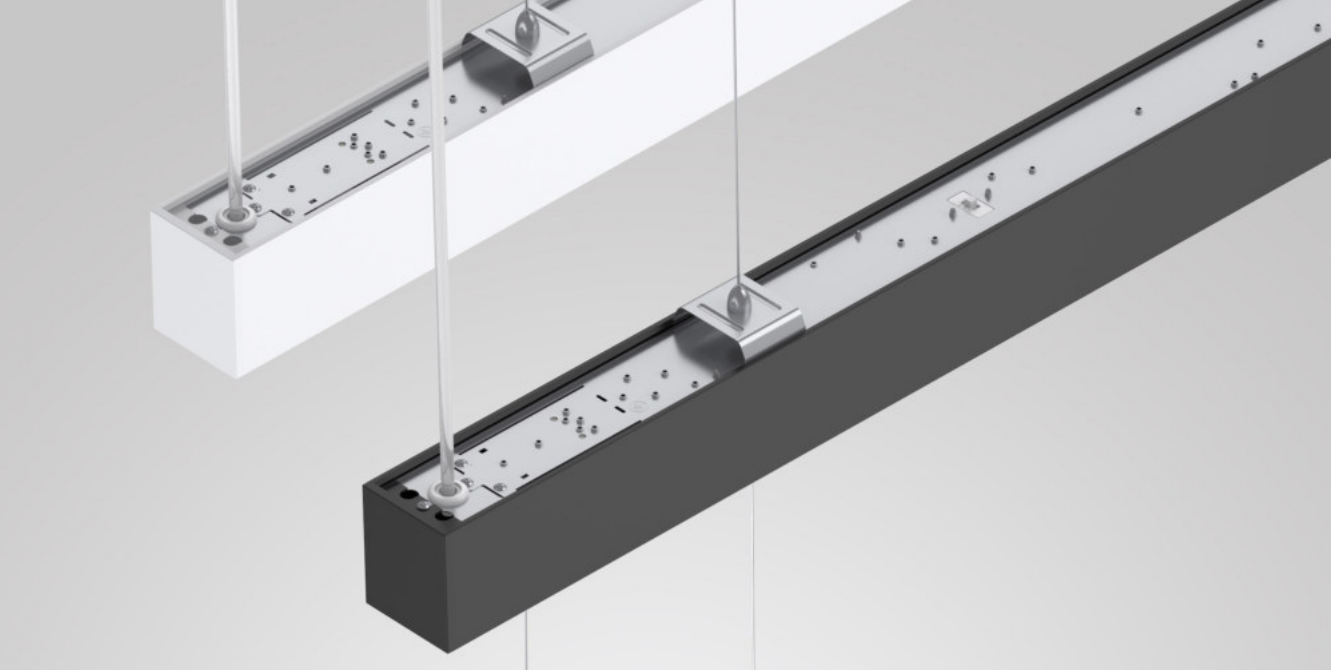

1. **EN** Linear pendant lamp intended for interior use. Light source - SMD LED with the possibility of changing the color of the light. The lamp is made of aluminum with an opal diffuser. Available in 2 sizes, white or black.
   Application: general lighting, intended for residential or commercial spaces (dining rooms, entrance areas, receptions, offices, work spaces).
2. **DE** Lineare Pendelleuchte für den Innenbereich. Lichtquelle - SMD-LED mit der Möglichkeit, die Lichtfarbe zu ändern. Die Leuchte besteht aus Aluminium mit einem opalen Diffusor. Erhältlich in 2 Größen, weiß oder schwarz.
   Anwendung: Allgemeinbeleuchtung, bestimmt für Wohn- oder Geschäftsräume (Esszimmer, Eingangsbereiche, Rezeptionen, Büros, Arbeitsräume).
3. **IT** Lampada a sospensione lineare destinata ad uso interno. Sorgente luminosa - LED SMD con possibilità di cambiare il colore della luce. La lampada è realizzata in alluminio con diffusore opalino. Disponibile in 2 dimensioni, bianca o nera.
   Applicazione: illuminazione generale, destinata a spazi residenziali o commerciali (sale da pranzo, ingressi, reception, uffici, spazi di lavoro).
4. **CZ** Lineární závěsné svítidlo určeno do interiéru. Světelný zdroj - SMD LED s možností změny barvy světla. Svítidlo je vyrobeno z hliníku s opalovým difuzorem. K dispozici ve 2 velikostech, v bílé nebo černé barvě.
   Použití: všeobecné osvětlení, určeno pro rezidenční nebo komerční prostory (jídlny, vstupní prostory, recepce, kanceláře, pracovní prostory).
5. **SK** Lineárne závesné svietidlo určené do interiéru. Svetelný zdroj - SMD LED s možnosťou zmeny farby svetla. Svietidlo je vyrobené z hliníka s opalovým difúzorom. K dispozícii v 2 veľkostiach, v bielej alebo čiernej farbe.
   Použitie: všeobecné osvetlenie, určené pre rezidenčné alebo komerčné priestory (jedálne, vstupné priestory, recepcie, kancelárie, pracovné priestory).