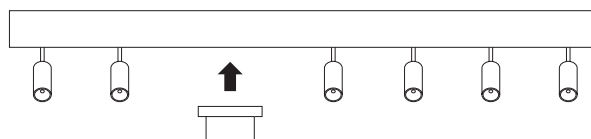

MAG TRACK 48V

MAG CONTROLLER

*** Price without VAT
Preis ohne MwSt
Prezzo senza IVA
Cena bez DPH
Cena bez DPH