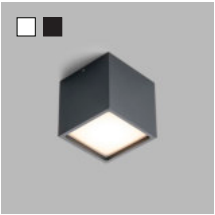

Table | Tisch | Tavolo | Stolní | Stolné

342

346

Ceiling | Decke | Soffitto | Stropné | Stropné

348

350

352

354

354

CUBE

356

358

358

360

362

364

366

368