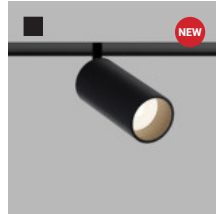

MAGO II M 304