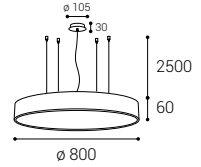

MONO SLIM P-Z

MONO SLIM 80 P-Z # W K lm CZK***

3274451	80	2 CCT**	5.600	-	7.975 Kč
3274451DT	80	2 CCT**	5.600	TRIAC	9.657 Kč
3274451D	80	2 CCT**	5.600	DALI/PUSH	11.687 Kč

W

160°

< 30 m²

MONO SLIM 80 P-Z # W K lm CZK***

3274453	80	2 CCT**	5.600	-	7.975 Kč
3274453DT	80	2 CCT**	5.600	TRIAC	9.657 Kč
3274453D	80	2 CCT**	5.600	DALI/PUSH	11.687 Kč

B

160°

< 30 m²

PRISMATIC DIFFUSER

#

CZK***

0380300

1.218 Kč

**2CCT SWITCH

*** Price without VAT
Preis ohne MwSt
Prezzo senza IVA
Cena bez DPH
Cena bez DPH