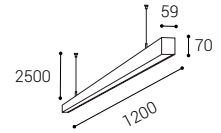

NOLI P-Z

NOLI 120 P-Z # W K lm CZK***

3235851

40

3 CCT**

4.400

-

3.654 Kč

W

< 20 m²

NOLI 120 P-Z # W K lm CZK***

3235853

40

3 CCT**

4.400

-

3.654 Kč

B

< 20 m²

CONNECTOR # Color CZK*** CONNECTOR # Color CZK***

6239401

□

232 Kč

6239403

■

232 Kč

**3CCT SWITCH

*** Price without VAT
Preis ohne MwSt
Prezzo senza IVA
Cena bez DPH
Cena bez DPH