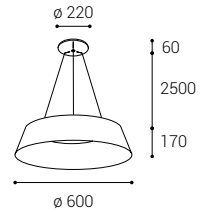

KATY 60 Z

	#	W	K	lm		CZK***
	3272753	60	2 CCT**	3.400	-	8.642 Kč
	3272753DT	60	2 CCT**	3.400	TRIAC	10.324 Kč
	3272753D	60	2 CCT**	3.400	DALI/PUSH	10.266 Kč