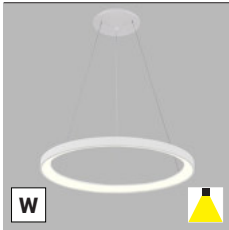

BELLA SLIM P-Z

BELLA SLIM 78 P-Z # W K lm CZK***

3271951DT
3271951D

60

2 CCT**

4.200

TRIAC
DALI/PUSH

10.904 Kč

12.528 Kč

W

< 20 m²