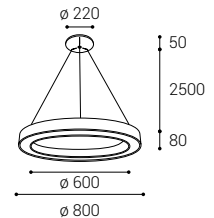

SATURN 80 P-Z

#	W	K	lm		CZK***
3270853	80	2 CCT**	4.400	-	13.572 Kč
3270853DT	80	2 CCT**	4.400	DALI/PUSH	13.978 Kč
3270853D	80	2 CCT**	4.400	TRIAC	17.226 Kč