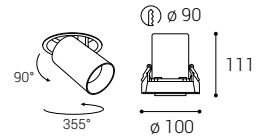

HIDE

HIDE	#	W	K	lm		CZK***
	2252631	10-20*	3.000	900-1.800	-	2.610 Kč
	2252631DT	20	3.000	1.800	TRIAC	3.335 Kč
	2252631D	20	3.000	1.800	DALI/PUSH	3.683 Kč
	2252641	10-20*	4.000	900-1.800	-	2.610 Kč
	2252641DT	20	4.000	1.800	TRIAC	3.335 Kč
	2252641D	20	4.000	1.800	DALI/PUSH	3.683 Kč