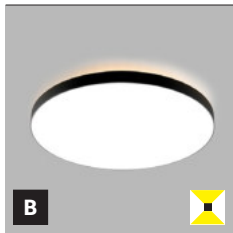

RINGO 80 P/N

#	W	K	lm		CZK***
1111333DT	70+6	3.000	6.300	TRIAC	28.072 Kč
1111333D	70+6	3.000	6.300	DALI/PUSH	26.042 Kč

B

< 35 m²