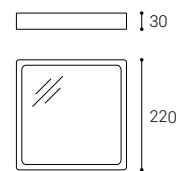

SLIM-Q ON, L	#	W	K	lm		CZK***

	1183431	20	3.000	1.600	-	1.595 Kč