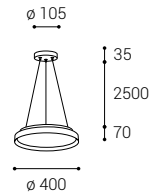

MOON P/N-Z

MOON 40 P/N-Z # W K lm CZK***

3274851	30+6	2 CCT**	2.520
3274851DT	30+6	2 CCT**	2.520
3274851D	30+6	2 CCT**	2.520

- 6.235 Kč
TRIAC 7.772 Kč
DALI/PUSH 8.497 Kč

W

< 12 m²

MOON 40 P/N-Z # W K lm CZK***

3274853	30+6	2 CCT**	2.520
3274853DT	30+6	2 CCT**	2.520
3274853D	30+6	2 CCT**	2.520

- 6.235 Kč
TRIAC 7.772 Kč
DALI/PUSH 8.497 Kč

B

< 12 m²

MOON 40 P/N-Z # W K lm CZK***

32748537	30+6	2 CCT**	2.520
32748537DT	30+6	2 CCT**	2.520
32748537D	30+6	2 CCT**	2.520

- 6.235 Kč
TRIAC 7.772 Kč
DALI/PUSH 8.497 Kč

B

CH

< 12 m²

MOON 40 P/N-Z # W K lm CZK***

3274857	30+6	2 CCT**	2.520
3274857DT	30+6	2 CCT**	2.520
3274857D	30+6	2 CCT**	2.520

- 6.235 Kč
TRIAC 7.772 Kč
DALI/PUSH 8.497 Kč

G

< 12 m²

**2CCT SWITCH

Black canopy
Schwarzer Baldachin
Rosone nero
Černá rozeta
Čierna podstava

Gold canopy
Goldener Baldachin
Rosone oro
Zlatá rozeta
Zlatá podstava

*** Price without VAT
Preis ohne MwSt
Prezzo senza IVA
Cena bez DPH
Cena bez DPH