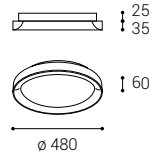

BELLA SLIM

BELLA SLIM 48

#	W	K	lm		CZK***
1271651	38	2 CCT**	2.660	-	4.872 Kč
1271651DT	38	2 CCT**	2.660	TRIAC	5.800 Kč
1271651D	38	2 CCT**	2.660	DALI/PUSH	6.119 Kč

< 14 m²

BELLA SLIM 48

#	W	K	lm		CZK***
1271653	38	2 CCT**	2.660	-	4.872 Kč
1271653DT	38	2 CCT**	2.660	TRIAC	5.800 Kč
1271653D	38	2 CCT**	2.660	DALI/PUSH	6.119 Kč

< 14 m²