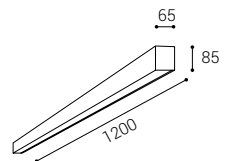

LINO II 120 P

#	W	K	lm		CZK***
1314253	21-32*	3 CCT**	2.940-4.480	-	5.539 Kč
1314253D	32	3 CCT**	4.480	DALI/PUSH	6.902 Kč