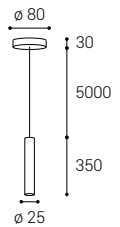

MIKY Z | MIKY SLIM Z

MIKY 40 Z

#	W	K	lm		CZK***
3091833	10	3.000	800	-	2.291 Kč
3091833DT	10	3.000	800	TRIAC	2.929 Kč
3091833D	10	3.000	800	DALI/PUSH	3.393 Kč

MIKY SLIM 35 Z

#	W	K	lm		CZK***
3490833	3	3.000	180	-	1.508 Kč
3490833DT	3	3.000	180	TRIAC	2.146 Kč
3490833D	3	3.000	180	DALI/PUSH	2.610 Kč

MIKY SLIM 55 Z

#	W	K	lm		CZK***
3490933	3	3.000	180	-	1.711 Kč
3490933DT	3	3.000	180	TRIAC	2.349 Kč
3490933D	3	3.000	180	DALI/PUSH	2.813 Kč

MIKY Z

MIKY SLIM Z

*** Price without VAT
Preis ohne MwSt
Prezzo senza IVA
Cena bez DPH
Cena bez DPH