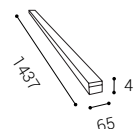

XENO IP54

XENO IP54 LED 150 # W K lm ↻ CZK***

6351541D 25-75* 4.000 4.000-12.000 DALI 5.510 Kč

W

< 50 m²

XENO IP54 LED 150 # W K lm ↻ CZK***

6351741D 25-75* 4.000 4.000-12.000 DALI 5.510 Kč

W

< 50 m²

XENO IP54 LED EM 150 # W K lm ↻ CZK***

6351841DEM90 25-75* 4.000 4.000-12.000 DALI 8.410 Kč

W

< 50 m²

XENO IP54 LED EM 150 # W K lm ↻ CZK***

6351841DEM120 25-75* 4.000 4.000-12.000 DALI 8.410 Kč

W

< 50 m²

*ADJUSTABLE POWER

*** Price without VAT
Preis ohne MwSt
Prezzo senza IVA
Cena bez DPH
Cena bez DPH