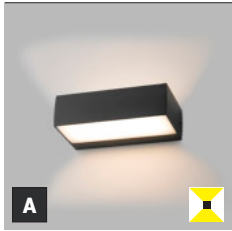

KVADER

KVADER

5130134
5130134DT

W
2x4,5
2x4,5

K
3.000
3.000

lm
2x360
2x360

-
TRIAC

CZK***
2.320 Kč
3.074 Kč

A

3 - 6 m