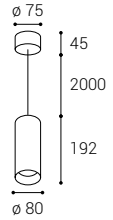

OPTICS	#		CZK***	RING WHITE	#	Color	CZK***
	6251660	15°	87 Kč		6251801	□	145 Kč
	6251670	36°	87 Kč				

RING BLACK	#	Color	CZK***	RING GOLD	#	Color	CZK***
	6251803	■	145 Kč		6251807	■	145 Kč