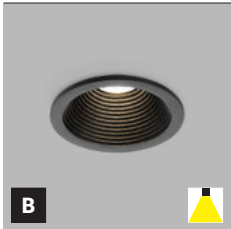

SPLASH # W K lm CZK***

2111033	7	3.000	525	-	1.392 Kč
2111033DT	7	3.000	525	TRIAC	1.914 Kč
2111033D	7	3.000	525	DALI/PUSH	2.436 Kč

B