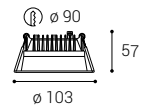

ZETA XS

	#	W	K	lm		CZK***
	2250433	8-10*	3.000	800-1.000	-	1.160 Kč
	2250433DT	10	3.000	1.000	TRIAC	1.682 Kč
	2250433D	10	3.000	1.000	DALI/PUSH	2.204 Kč