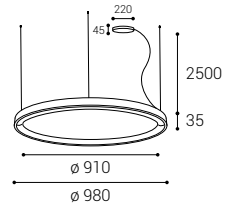

BELLA SLIM P-Z

BELLA SLIM 98 P-Z

3273351DT
3273351D

W 80

K 2 CCT**

lm 5.600

TRIAC 13.862 Kč
DALI/PUSH 16.356 Kč

CZK***

W

BELLA SLIM 98 P-Z

3273353DT
3273353D

W 80

K 2 CCT**

lm 5.600

TRIAC 13.862 Kč
DALI/PUSH 16.356 Kč

CZK***

B

BELLA SLIM 98 P-Z

3273358DT
3273358D

W 80

K 2 CCT**

lm 5.600

TRIAC 13.862 Kč
DALI/PUSH 16.356 Kč

CZK***

CF

**2CCT SWITCH

White canopy
Weißer Baldachin
Rosone bianco
Bílá rozeta
Biela podstava

Black canopy
Schwarzer Baldachin
Rosone nero
Černá rozeta
Čierna podstava

*** Price without VAT
Preis ohne MwSt
Prezzo senza IVA
Cena bez DPH
Cena bez DPH