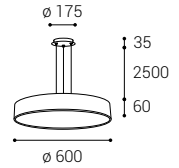

MONO SLIM P-Z

MONO SLIM 60 P-Z # W K lm CZK***

3274351	60	2 CCT**	4.200	-	5.220 Kč
3274351DT	60	2 CCT**	4.200	TRIAC	6.902 Kč
3274351D	60	2 CCT**	4.200	DALI/PUSH	8.932 Kč

W

< 20 m²

MONO SLIM 60 P-Z # W K lm CZK***

3274353	60	2 CCT**	4.200	-	5.220 Kč
3274353DT	60	2 CCT**	4.200	TRIAC	6.902 Kč
3274353D	60	2 CCT**	4.200	DALI/PUSH	8.932 Kč

B

< 20 m²

PRISMATIC DIFFUSER

CZK***

0380200

638 Kč

**2CCT SWITCH

*** Price without VAT
Preis ohne MwSt
Prezzo senza IVA
Cena bez DPH
Cena bez DPH