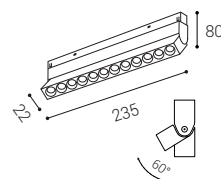

MAGLASER II TILT

#	W	K	lm		CZK***
6480733D	12	3.000	1.068	DALI	2.117 Kč
6480743D	12	4.000	1.068	DALI	2.117 Kč