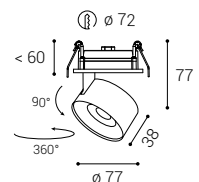

KLIP	#	W	K	lm		CZK***
	21507235	11	2.700	770	-	2.030 Kč
	21507235DT	11	2.700	770	TRIAC	2.610 Kč
	21507235D	11	2.700	770	DALI/PUSH	3.074 Kč
	21507335	11	3.000	770	-	2.030 Kč
	21507335DT	11	3.000	770	TRIAC	2.610 Kč
	21507335D	11	3.000	770	DALI/PUSH	3.074 Kč