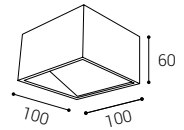

*** Price without VAT
Preis ohne MwSt
Prezzo senza IVA
Cena bez DPH
Cena bez DPH

- EN** Series of wall lights for indoor and outdoor installation with high IP65 protection rating, equipped with SMD LED. Housing made of aluminum, opal diffuser. Available in 2 different sizes, in color: white and anthracite.
Application: decorative indoor and outdoor lighting (rooms, hallways, stairs, corridors, outdoor lighting).
- DE** Serie von Wandleuchten für die Innen- und Außenmontage mit hoher Schutzart IP65, ausgestattet mit SMD-LED. Gehäuse aus Aluminium, opaler Diffusor. Erhältlich in 2 verschiedenen Größen, in Farbe: weiß und anthrazit.
Anwendung: Dekorative Innen- und Außenbeleuchtung (Räume, Flur, Treppen, Gänge, Außenlicht).
- IT** Serie di applique per installazione interna ed esterna con elevato grado di protezione IP65, dotate di SMD LED. Corpo in alluminio, diffusore opalino. Disponibile in 2 diverse dimensioni, nei colori bianco e antracite.
Applicazione: illuminazione decorativa interna ed esterna (stanze, disimpegni, scale, corridoi, illuminazione esterna).
- CZ** Série nástěnných svítidel určených pro montáž do interiéru i exteriéru s vysokým stupněm krytí IP65, světelný zdroj – SMD LED. Svítidlo je vyrobeno z hliníku, opálový difúzor. K dispozici ve 2 různých velikostech, v barvě: bílá a antracitová.
Použití: dekorativní vnitřní a venkovní osvětlení (místnosti, chodby, schody, uličky, venkovní osvětlení).
- SK** Série nástěnných svietidiel určených pre montáž do interiéru aj exteriéru s vysokým stupňom krytia IP65, svetelný zdroj - SMD LED. Svietidlo je vyrobené z hliníka, opálový difúzor. K dispozícii v 2 rôznych veľkostiach, vo farbe: biela a antracitová.
Použitie: dekoratívne vnútorné a vonkajšie osvetlenie (miestnosti, chodby, schody, uličky, vonkajšie osvetlenie).