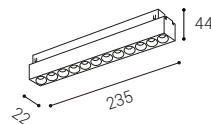

MAGLASER II 24

#	W	K	lm		CZK***
6480933D	12	3.000	1.068	DALI	1.711 Kč
6480943D	12	4.000	1.068	DALI	1.711 Kč