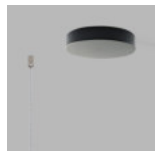

**2CCT SWITCH

Black canopy
Schwarzer Baldachin
Rosone nero
Černá rozeta
Čierna podstava