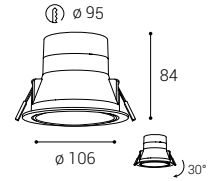

ZERO II TILT

ZERO II TILT # W K lm CZK***

2236851DT

8

3 CCT**

880

TRIAC

725 Kč

W

ZERO II TILT # W K lm CZK***

2236853DT

8

3 CCT**

880

TRIAC

725 Kč

B

**3CCT SWITCH

*** Price without VAT
Preis ohne MwSt
Prezzo senza IVA
Cena bez DPH
Cena bez DPH