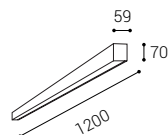

NOLI 120 P	#	W	K	lm		CZK***

	1235853	40	3 CCT**	4.400	-	2.465 Kč

CONNECTOR	#	Color	CZK***	CONNECTOR	#	Color	CZK***

	6239401		232 Kč		6239403		232 Kč