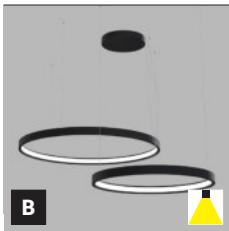

CIRO SET 2 P-Z

#	W	K	lm		CZK***
3275353DT	100	2 CCT**	7.000	TRIAC	13.630 Kč
3275353D	100	2 CCT**	7.000	DALI/PUSH	16.878 Kč