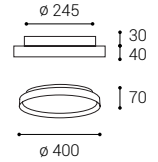

MOON

MOON 40

#	W	K	lm		CZK***
1274851	30+6	2 CCT**	2.520	-	4,872 Kč
1274851DT	30+6	2 CCT**	2.520	TRIAC	6,293 Kč
1274851D	30+6	2 CCT**	2.520	DALI/PUSH	7,134 Kč

W

< 15 m²

MOON 40

#	W	K	lm		CZK***
1274853	30+6	2 CCT**	2.520	-	4,872 Kč
1274853DT	30+6	2 CCT**	2.520	TRIAC	6,293 Kč
1274853D	30+6	2 CCT**	2.520	DALI/PUSH	7,134 Kč

B

< 15 m²