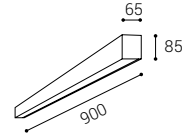

LINO II

LINO II 90 P

#	W	K	lm		CZK***
1314151	18-24*	3 CCT**	2.520-3.360	-	4.524 Kč
1314151D	24	3 CCT**	3.360	DALI/PUSH	6.264 Kč