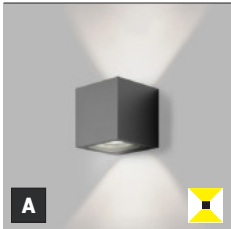

TOMY 2	#	W	K	lm		CZK***

5132334

9

3.000

2x450

-

2.465 Kč

A

35°

1 - 3 m

IP 65

CRI 80+