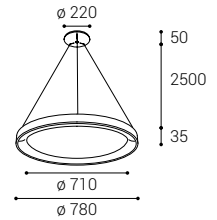

BELLA SLIM P-Z

BELLA SLIM 78 P-Z # W K lm CZK***

3271951DT
3271951D

60

2 CCT**

4.200

TRIAC
DALI/PUSH

10.904 Kč

12.528 Kč

W

< 20 m²

BELLA SLIM 78 P-Z # W K lm CZK***

3271953DT
3271953D

60

2 CCT**

4.200

TRIAC
DALI/PUSH

10.904 Kč

12.528 Kč

B

< 20 m²

BELLA SLIM 78 P-Z # W K lm CZK***

3271958DT
3271958D

60

2 CCT**

4.200

TRIAC
DALI/PUSH

10.904 Kč

12.528 Kč

CF

< 20 m²

**2CCT SWITCH

Black canopy
Schwarzer Baldachin
Rosone nero
Černá rozeta
Čierna podstava

*** Price without VAT
Preis ohne MwSt
Prezzo senza IVA
Cena bez DPH
Cena bez DPH