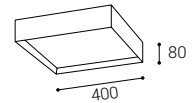

MILO 40

	#	W	K	lm		CZK***
	1272253	30	2 CCT**	2.010	-	4.002 Kč
	1272253DT	30	2 CCT**	2.010	TRIAC	4.930 Kč
	1272253D	30	2 CCT**	2.010	DALI/PUSH	5.365 Kč

B 160° < 10 m²