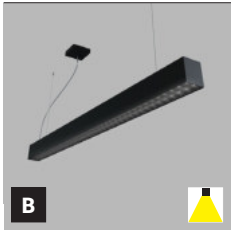

LINO LASER Z

LINO LASER 120 P-Z

#	W	K	lm		CZK***
3312333	24-32*	3.000	2.880-3.840	-	6.873 Kč
3312333D	32	3.000	3.840	DALI/PUSH	8.236 Kč
3312343	24-32*	4.000	2.880-3.840	-	6.873 Kč
3312343D	32	4.000	3.840	DALI/PUSH	8.236 Kč

B

< 15 m²