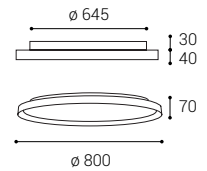

MOON 80

#	W	K	lm		CZK***
12750537DT	76+12	2 CCT**	6.160	TRIAC	12.470 Kč
12750537D	76+12	2 CCT**	6.160	DALI/PUSH	15.167 Kč