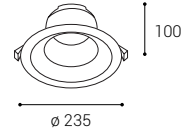

ALFA II 24

	#	W	K	lm		CZK***
	2236351	18-25*	3 CCT**	2.160-3.000	-	2.001 Kč
	2236351D	25	3 CCT**	3.000	DALI/PUSH	3.219 Kč

Ø 205