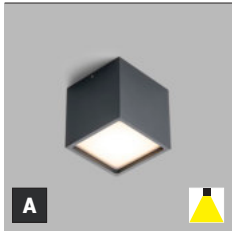

5111134

12

3.000

500

-

2.842 Kč

A

< 3 m²