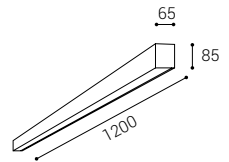

LINO II 120 P

#	W	K	lm		CZK***
1314251	21-32*	3 CCT**	2.940-4.480	-	5.539 Kč
1314251D	32	3 CCT**	4.480	DALI/PUSH	6.902 Kč