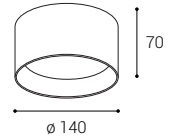

ZETA ON

ZETA ON M

#	W	K	lm		CZK***
1480351DT	9-15*	3 CCT**	770-1.350	TRIAC	1.798 Kč
1480351D	15	3 CCT**	1.350	DALI/PUSH	2.842 Kč

W

3 - 7 m²

2 - 3 m

ZETA ON M

#	W	K	lm		CZK***
1480353DT	9-15*	3 CCT**	770-1.350	TRIAC	1.798 Kč
1480353D	15	3 CCT**	1.350	DALI/PUSH	2.842 Kč

B

3 - 7 m²

2 - 3 m

RING

#	Color	CZK***
6480307		348 Kč

*ADJUSTABLE POWER

**3CCT SWITCH

*** Price without VAT
Preis ohne MwSt
Prezzo senza IVA
Cena bez DPH
Cena bez DPH