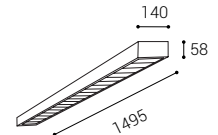

SIMA 150

	#	W	K	lm		CZK***
	1410241	50	4.000	6.200	-	3.074 Kč
	1410241D	50	4.000	6.200	DALI/PUSH	4.379 Kč

*** Price without VAT
Preis ohne MwSt
Prezzo senza IVA
Cena bez DPH
Cena bez DPH