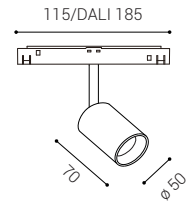

MAGO ZOOM | MAYO

MAGO ZOOM | MAYO

MAGO ZOOM

	#	W	K	lm		CZK***
	6092233D	10	3.000	800	DALI	3.045 Kč
	6092243D	10	4.000	800	DALI	3.045 Kč

MAYO S

	#	W	K	lm		CZK***
	6092133	10	3.000	800	-	1.711 Kč
	6092133D	10	3.000	800	DALI	2.813 Kč
	6092143	10	4.000	800	-	1.711 Kč
	6092143D	10	4.000	800	DALI	2.813 Kč