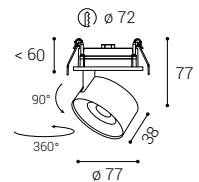

KLIP	#	W	K	lm		CZK***
	21507251	11	2.700	770	-	2.088 Kč
	21507251DT	11	2.700	770	TRIAC	2.668 Kč
	21507251D	11	2.700	770	DALI/PUSH	3.132 Kč
	21507351	11	3.000	770	-	2.088 Kč
	21507351DT	11	3.000	770	TRIAC	2.668 Kč
	21507351D	11	3.000	770	DALI/PUSH	3.132 Kč