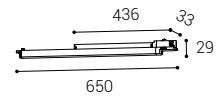

YOYO

YOYO 65 # W K lm CZK***

6233751

16

3 CCT**

1.760

-

2.262 Kč

< 9 m²

YOYO 65 # W K lm CZK***

6233753

16

3 CCT**

1.760

-

2.262 Kč

< 9 m²

YOYO 120 # W K lm CZK***

6234951

30

3 CCT**

3.300

-

3.132 Kč

< 15 m²

YOYO 120 # W K lm CZK***

6234953

30

3 CCT**

3.300

-

3.132 Kč

< 15 m²

**3CCT SWITCH

*** Price without VAT
Preis ohne MwSt
Prezzo senza IVA
Cena bez DPH
Cena bez DPH