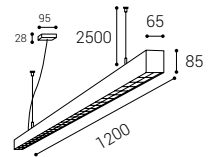

LINO LASER Z

LINO LASER 120 P-Z

#	W	K	lm		CZK***
3312333	24-32*	3.000	2.880-3.840	-	6.873 Kč
3312333D	32	3.000	3.840	DALI/PUSH	8.236 Kč
3312343	24-32*	4.000	2.880-3.840	-	6.873 Kč
3312343D	32	4.000	3.840	DALI/PUSH	8.236 Kč

B

< 15 m²

LINO LASER 120 P/N-Z

#	W	K	lm		CZK***
3312433	24-32*	3.000	2.880-3.840	-	7.511 Kč
3312433D	32	3.000	3.840	DALI/PUSH	8.874 Kč
3312443	24-32*	4.000	2.880-3.840	-	7.511 Kč
3312443D	32	4.000	3.840	DALI/PUSH	8.874 Kč

B

< 15 m²

*ADJUSTABLE POWER

*** Price without VAT
Preis ohne MwSt
Prezzo senza IVA
Cena bez DPH
Cena bez DPH