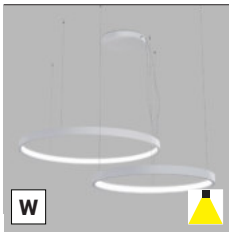

CIRO SET 2 P-Z

CIRO SET 2 P-Z

#	W	K	lm		CZK***
3275351DT	100	2 CCT**	7.000	TRIAC	13.630 Kč
3275351D	100	2 CCT**	7.000	DALI/PUSH	16.878 Kč