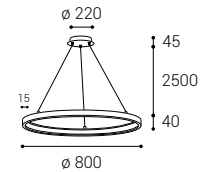

CIRO P-Z

CIRO 80 P-Z # W K lm CZK***

3275251DT
3275251D

60

2 CCT**

4.200

TRIAC
DALI/PUSH

7.830 Kč
9.280 Kč

W

< 20 m²

CIRO 80 P-Z # W K lm CZK***

3275253DT
3275253D

60

2 CCT**

4.200

TRIAC
DALI/PUSH

7.830 Kč
9.280 Kč

B

< 20 m²

CIRO 80 P-Z # W K lm CZK***

3275257DT
3275257D

60

2 CCT**

4.200

TRIAC
DALI/PUSH

7.830 Kč
9.280 Kč

G

< 20 m²

**2CCT SWITCH

Black canopy
Schwarzer Baldachin
Rosone nero
Černá rozeta
Čierna podstava

Gold canopy
Goldener Baldachin
Rosone oro
Zlatá rozeta
Zlatá podstava

*** Price without VAT
Preis ohne MwSt
Prezzo senza IVA
Cena bez DPH
Cena bez DPH