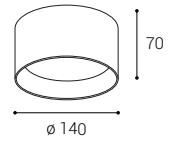

ZETA ON

ZETA ON M

#	W	K	lm		CZK***
1480351DT	9-15*	3 CCT**	770-1.350	TRIAC	1.798 Kč
1480351D	15	3 CCT**	1.350	DALI/PUSH	2.842 Kč

W

3 - 7 m²

2 - 3 m

ZETA ON M

#	W	K	lm		CZK***
1480353DT	9-15*	3 CCT**	770-1.350	TRIAC	1.798 Kč
1480353D	15	3 CCT**	1.350	DALI/PUSH	2.842 Kč

B

3 - 7 m²

2 - 3 m

RING

#	Color	CZK***
6480307		348 Kč

*ADJUSTABLE POWER

**3CCT SWITCH

*** Price without VAT
Preis ohne MwSt
Prezzo senza IVA
Cena bez DPH
Cena bez DPH