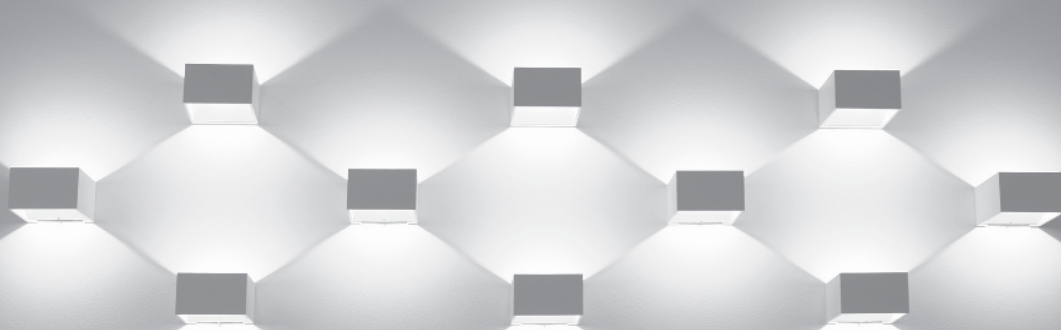

1. **EN** Series of wall light fitting for interior mounting, equipped with COB LED. Housing made of aluminium. Available in 2 different styles and in white color.
   Application: decorative interior lighting (rooms, hallway, stairways, aisles).
2. **DE** Serie von Wandleuchten für die Innenmontage, ausgestattet mit COB-LED. Gehäuse aus Aluminium. Verfügbar in 2 verschiedenen Stilen und in weißer Farbe.
   Anwendung: Dekorative Innenbeleuchtung (Zimmer, Flur, Treppen, Gänge).
3. **IT** Serie di apparecchi da parete per montaggio in interni, equipaggiati con COB LED. Alloggiamento in alluminio. Disponibile in 2 stili diversi e nel colore bianco.
   Applicazione: illuminazione decorativa interna (stanze, corridoi, scale, corridoi).
4. **CZ** Řada nástěnných svítidel určeno pro montáž do interiéru. Světelný zdroj – COB LED. Svítidlo je vyrobeno z hliníku. K dispozici ve 2 různých stylech a bílé barvě.
   Použití: dekorativní interiérové osvětlení (pokoje, chodba, schodiště).
5. **SK** Rad nástenných svietidiel určených pre montáž do interiéru. Svetelný zdroj – COB LED. Svetidlo je vyrobené z hliníka. K dispozícii v 2 rôznych štýloch a bielej farbe.
   Použitie: dekoratívne interiérové osvetlenie (izby, chodba, schodisko).