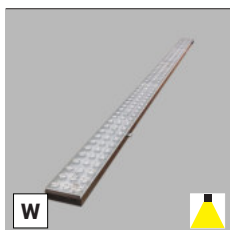

XENO

XENO LED 150 # W K lm CZK***

6350141D

25-75*

4.000

4.000-12.000

DALI

3.480 Kč

W

< 50 m²

XENO LED 150 # W K lm CZK***