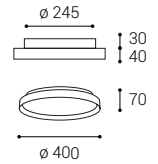

MOON 40

#	W	K	lm		CZK***
12748537	30+6	2 CCT**	2.520	-	4,872 Kč
12748537DT	30+6	2 CCT**	2.520	TRIAC	6,293 Kč
12748537D	30+6	2 CCT**	2.520	DALI/PUSH	7,134 Kč

B

CH

< 15 m²