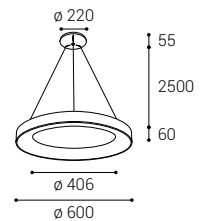

BELLA 60 P-Z

	#	W	K	lm		CZK***
	3270453DT	50	2 CCT**	3.450	TRIAC	8.497 Kč
	3270453D	50	2 CCT**	3.450	DALI/PUSH	10.121 Kč