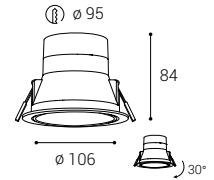

ZERO II TILT

ZERO II TILT # W K lm CZK***

2236851DT

8

3 CCT**

880

TRIAC

725 Kč

W

ZERO II TILT # W K lm CZK***

2236853DT

8

3 CCT**

880

TRIAC

725 Kč

B

**3CCT SWITCH

*** Price without VAT
Preis ohne MwSt
Prezzo senza IVA
Cena bez DPH
Cena bez DPH