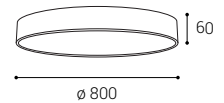

MONO SLIM 80

	#	W	K	lm		CZK***
	1274453	80	2 CCT**	5.600	-	6,090 Kč
	1274453DT	80	2 CCT**	5.600	TRIAC	7,772 Kč
	1274453D	80	2 CCT**	5.600	DALI/PUSH	9,802 Kč

PRISMATIC DIFFUSER

	#	CZK***
	0380300	1.218 Kč