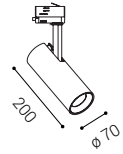

RING	#	Color	CZK***	RING	#	Color	CZK***
	6090403		232 Kč		6090407		232 Kč

REFLECTOR	#		CZK***
	6090490	60°	87 Kč