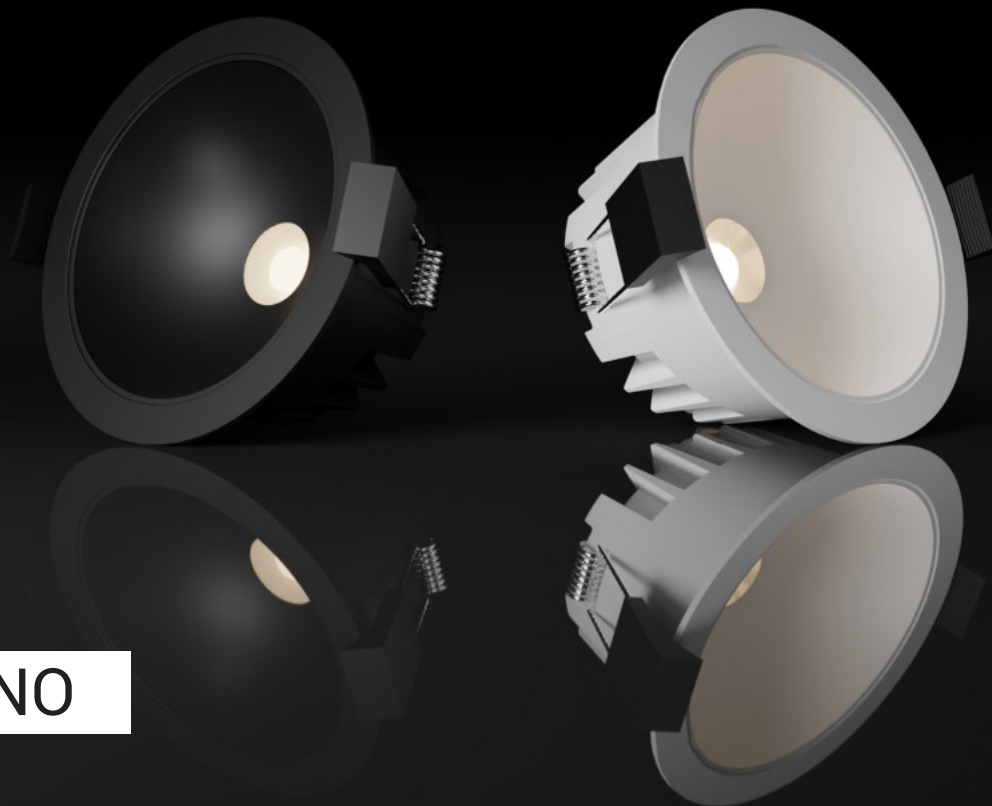

- EN** Recessed spotlight for indoor installation. With an IP54 protection rating, it is also suitable for damp environments. Equipped with COB LED with the option of switching the light color. Housing made of aluminum. Available in white or black color.
Application: general or accent lighting for residential or business premises (hallways, checkrooms, entrance areas, bars, reception rooms, work areas).
- DE** Einbaustrahler für die Innenmontage. Mit Schutzart IP54 ist er auch für feuchte Umgebungen geeignet. Ausgestattet mit COB-LED mit der Möglichkeit die Lichtfarbe umzuschalten. Gehäuse aus Aluminium. Erhältlich in weißer oder schwarzer Farbe.
Anwendung: Allgemein- oder Akzentbeleuchtung für Wohn- oder Geschäftsräume (Flur, Garderoben, Eingangsbereiche, Bar, Empfangsräume, Arbeitsbereiche).
- IT** Faretto da incasso per installazione in interni. Con un grado di protezione IP54, è adatto anche ad ambienti umidi. Dotato di COB LED con possibilità di commutazione del colore della luce. Alloggiamento in alluminio. Disponibile in colore bianco o nero.
Applicazione: illuminazione generale o d'accento per locali residenziali o commerciali (corridoi, guardaroba, aree d'ingresso, bar, sale di ricevimento, aree di lavoro).
- CZ** Zapuštěný reflektor pro instalaci v interiéru. Díky stupni krytí IP54 je vhodný i do vlhkého prostředí. Světelný zdroj - COB LED s možností přepínání barvy světla. Svítidlo je vyrobeno z hliníku. K dispozici v bílé nebo černé barvě.
Použití: všeobecné nebo akcentační osvětlení pro obytné nebo komerční prostory (koupelny, chodby, kuchyně, vstupní prostory, pracovní prostory).
- SK** Zapustený reflektor na inštaláciu v interiéri. Vďaka stupňu krytia IP54 je vhodný aj do vlhkého prostredia. Svetelný zdroj - COB LED s možnosťou prepínania farby svetla. Svietidlo je vyrobené z hliníka. K dispozícii v bielej alebo čiernej farbe.
Použitie: všeobecné alebo akcentačné osvetlenie pre obytné alebo komerčné priestory (kúpeľne, chodby, kuchyne, vstupné priestory, pracovné priestory).