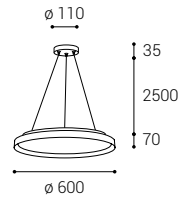

MOON 60 P/N-Z

	#	W	K	lm		CZK***
	32749537DT	50+10	2 CCT**	4.200	TRIAC	10.585 Kč
	32749537D	50+10	2 CCT**	4.200	DALI/PUSH	13.195 Kč