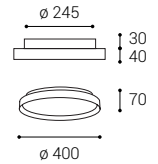

MOON 40

#	W	K	lm		CZK***
1274857	30+6	2 CCT**	2.520	-	4,872 Kč
1274857DT	30+6	2 CCT**	2.520	TRIAC	6,293 Kč
1274857D	30+6	2 CCT**	2.520	DALI/PUSH	7,134 Kč

G

< 15 m²