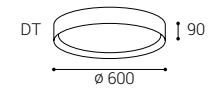

MILA

MILA 40

#	W	K	lm
1272051	30	2 CCT**	2.010
1272051DT	30	2 CCT**	2.010
1272051D	30	2 CCT**	2.010

	CZK***
-	3.422 Kč
TRIAC	6.380 Kč
DALI/PUSH	5.452 Kč

W

< 10 m²

MILA 40

#	W	K	lm
1272053	30	2 CCT**	2.010
1272053DT	30	2 CCT**	2.010
1272053D	30	2 CCT**	2.010

	CZK***
-	3.422 Kč
TRIAC	6.380 Kč
DALI/PUSH	5.452 Kč

B

< 10 m²

MILA 60

#	W	K	lm
1272151DT	60	2 CCT**	4.000
1272151D	60	2 CCT**	4.000

	CZK***
TRIAC	8.178 Kč
DALI/PUSH	9.947 Kč

W

< 20 m²

MILA 60

#	W	K	lm
1272153DT	60	2 CCT**	4.000
1272153D	60	2 CCT**	4.000

	CZK***
TRIAC	8.178 Kč
DALI/PUSH	9.947 Kč

B

< 20 m²

**2CCT SWITCH

*** Price without VAT
Preis ohne MwSt
Prezzo senza IVA
Cena bez DPH
Cena bez DPH