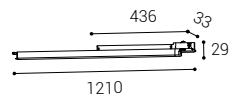

YOYO

YOYO 65 # W K lm CZK***

6233751

16

3 CCT**

1.760

-

2.262 Kč

< 9 m²

YOYO 65 # W K lm CZK***

6233753

16

3 CCT**

1.760

-

2.262 Kč

< 9 m²

YOYO 120 # W K lm CZK***

6234951

30

3 CCT**

3.300

-

3.132 Kč

< 15 m²

YOYO 120 # W K lm CZK***

6234953

30

3 CCT**

3.300

-

3.132 Kč

< 15 m²

**3CCT SWITCH

*** Price without VAT
Preis ohne MwSt
Prezzo senza IVA
Cena bez DPH
Cena bez DPH