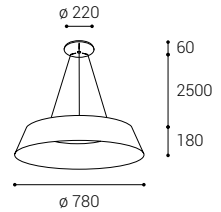

KATY 78 Z

#	W	K	lm		CZK***
3272858	80	2 CCT**	4.400	-	11.542 Kč
3272858DT	80	2 CCT**	4.400	TRIAC	13.862 Kč
3272858D	80	2 CCT**	4.400	DALI/PUSH	14.790 Kč

CF

< 25 m²