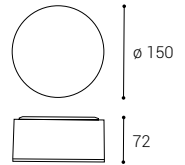

BUTTON II

	#	W	K	lm		CZK***
	1010153	6-12*	2 CCT**	600-1.200	-	2.175 Kč
	1010153DT	12	2 CCT**	1.200	TRIAC	2.900 Kč
	1010153D	12	2 CCT**	1.200	DALI/PUSH	3.567 Kč

B 3 - 6 m²