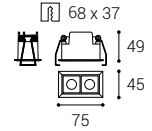

LINEAR

LINEAR 2

	#	W	K	lm		CZK***
	2250831	4	3.000	420	-	1.015 Kč
	2250831D	4	3.000	420	DALI/PUSH	2.755 Kč