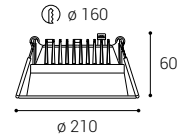

ZETA L

#	W	K	lm		CZK***
2250731	18-25*	3.000	1.800-2.500	-	3.248 Kč
2250731DT	25	3.000	2.500	TRIAC	3.973 Kč
2250731D	25	3.000	2.500	DALI/PUSH	4.466 Kč