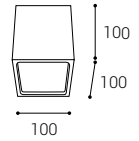

2.842 Kč

W

< 3 m²

CUBE	#	W	K	lm		CZK***
------	---	---	---	----	--	--------

5111134

12

3.000

500