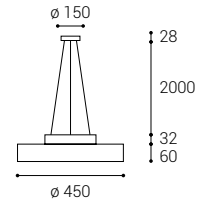

RINGO Z

RINGO 45 P-Z

	#	W	K	lm		CZK***
	3110931DT	42	3.000	3.340	TRIAC	11.078 Kč
	3110931D	42	3.000	3.340	DALI/PUSH	12.644 Kč