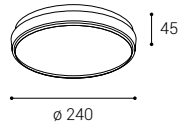

LUNA

LUNA L # W K lm CZK***

5130734

20

3.000

1.590

-

3.074 Kč

A

< 10 m²

ø 240

45

*** Price without VAT
Preis ohne MwSt
Prezzo senza IVA
Cena bez DPH
Cena bez DPH