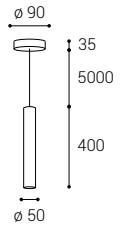

MIKY Z | MIKY SLIM Z

MIKY 40 Z

#	W	K	lm		CZK***
3091833	10	3.000	800	-	2.291 Kč
3091833DT	10	3.000	800	TRIAC	2.929 Kč
3091833D	10	3.000	800	DALI/PUSH	3.393 Kč

MIKY SLIM 35 Z

#	W	K	lm		CZK***
3490833	3	3.000	180	-	1.508 Kč
3490833DT	3	3.000	180	TRIAC	2.146 Kč
3490833D	3	3.000	180	DALI/PUSH	2.610 Kč

MIKY SLIM 55 Z

#	W	K	lm		CZK***
3490933	3	3.000	180	-	1.711 Kč
3490933DT	3	3.000	180	TRIAC	2.349 Kč
3490933D	3	3.000	180	DALI/PUSH	2.813 Kč

MIKY Z

MIKY SLIM Z

*** Price without VAT
Preis ohne MwSt
Prezzo senza IVA
Cena bez DPH
Cena bez DPH