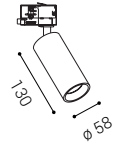

RENO

RENO # W K lm CZK***

6090231 10 3.000 950 - 1.885 Kč