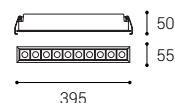

TECO 10

#	W	K	lm		CZK***
2312841	30	4.000	3.000	-	3.770 Kč
2312841DT	30	4.000	3.000	TRIAC	4.698 Kč
2312841D	30	4.000	3.000	DALI/PUSH	5.394 Kč

W 3 - 5 m

385 x 45