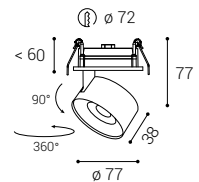

KLIP	#	W	K	lm		CZK***
	21507215	11	2.700	770	-	2.030 Kč
	21507215DT	11	2.700	770	TRIAC	2.610 Kč
	21507215D	11	2.700	770	DALI/PUSH	3.074 Kč
	21507315	11	3.000	770	-	2.030 Kč
	21507315DT	11	3.000	770	TRIAC	2.610 Kč
	21507315D	11	3.000	770	DALI/PUSH	3.074 Kč