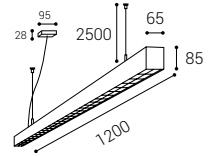

LINO LASER Z

LINO LASER 120 P-Z

#	W	K	lm		CZK***
3312333	24-32*	3.000	2.880-3.840	-	6.873 Kč
3312333D	32	3.000	3.840	DALI/PUSH	8.236 Kč
3312343	24-32*	4.000	2.880-3.840	-	6.873 Kč
3312343D	32	4.000	3.840	DALI/PUSH	8.236 Kč

B

< 15 m²

LINO LASER 120 P/N-Z

#	W	K	lm		CZK***
3312433	24-32*	3.000	2.880-3.840	-	7.511 Kč
3312433D	32	3.000	3.840	DALI/PUSH	8.874 Kč
3312443	24-32*	4.000	2.880-3.840	-	7.511 Kč
3312443D	32	4.000	3.840	DALI/PUSH	8.874 Kč

B

< 15 m²

*ADJUSTABLE POWER

*** Price without VAT
Preis ohne MwSt
Prezzo senza IVA
Cena bez DPH
Cena bez DPH