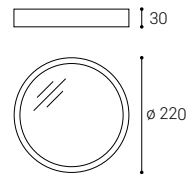

SLIM-R ON, L	#	W	K	lm		CZK***

	1183231	20	3.000	1.600	-	1.595 Kč

SLIM-Q ON, S	#	W	K	lm		CZK***

	1183331	10	3.000	800	-	1.073 Kč