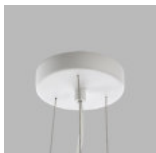

Black canopy
Schwarzer Baldachin
Rosone nero
Černá rozeta
Čierna podstava