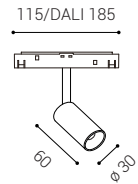

MAGO II

MAGO II XS

	#	W	K	lm		CZK***
	6094333	3	3.000	240	-	1.131 Kč
	6094333D	3	3.000	240	DALI	1.856 Kč
	6094343	3	4.000	240	-	1.131 Kč
	6094343D	3	4.000	240	DALI	1.856 Kč

B