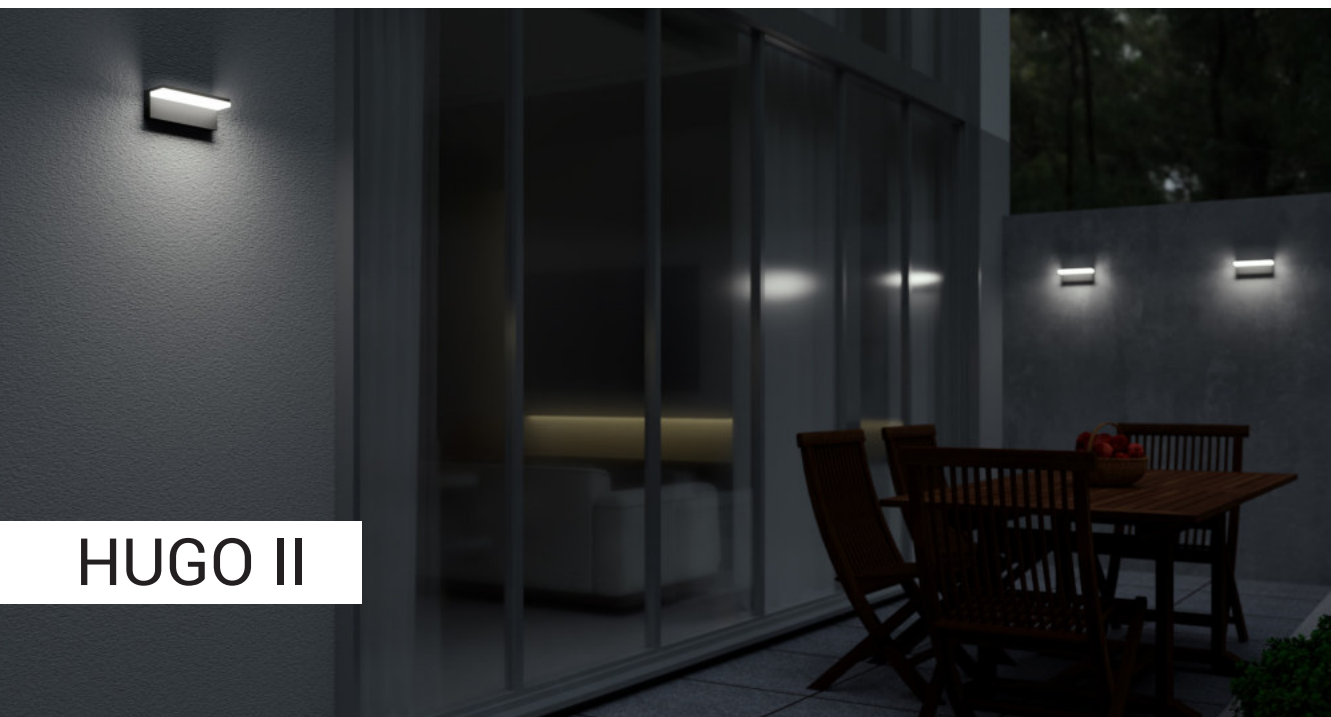

1. **EN** Outdoor wall light with SMD LED and diffuse ambient light. Aluminum housing, polycarbonate diffuser. In a version with and without motion sensor and with the option of switching the light color 3000K or 4000K. Available in anthracite.
   Application: general ambient lighting of outdoor areas (entrance, terrace, stairs, house walls).
2. **DE** Außenwandleuchte mit SMD-LED und diffusum Umgebungslicht. Gehäuse aus Aluminium, Polycarbonat-Diffusor. In einer Version mit und ohne Bewegungssensor und mit der Möglichkeit, die Lichtfarbe 3000K oder 4000K umzuschalten. Erhältlich in Anthrazit.
   Anwendung: Allgemeine Umgebungsbeleuchtung von Außenbereichen (Eingang, Terrasse, Treppen, Hauswände).
3. **IT** Applique da esterno con SMD LED e luce ambiente diffusa. Alloggiamento in alluminio, diffusore in policarbonato. Disponibile in versione con e senza sensore di movimento e con la possibilità di commutare il colore della luce a 3000K o 4000K. Disponibile in antracite.
   Applicazione: illuminazione generale delle aree esterne (ingresso, terrazza, scale, pareti della casa).
4. **CZ** Venkovní nástěnné svítidlo, světelný zdroj - SMD LED. Svítidlo je vyrobeno z hliníku, polykarbonátový difuzor. K dispozici ve verzi se senzorem pohybu a bez něj a s možností přepnutí barvy světla 3000K nebo 4000K. K dispozici v antracitové barvě.
   Použití: všeobecné ambientní osvětlení venkovních prostor (vchod, terasa, schody, stěny domů).
5. **SK** Vonkajšie nástenné svietidlo, svetelný zdroj – SMD LED. Svietidlo je vyrobené z hliníka, polykarbonátový difúzor. K dispozícii vo verzii so senzorom pohybu a bez neho a s možnosťou prepnutia farby svetla 3000K alebo 4000K. K dispozícii v antracitovej farbe.
   Použitie: všeobecné ambientné osvetlenie vonkajších priestorov (vchod, terasa, schody, steny domov).