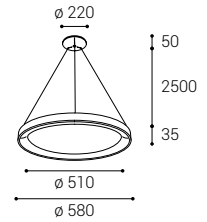

BELLA SLIM 58 P-Z

#	W	K	lm		CZK***
3273258	48	2 CCT**	3.360	-	6.525 Kč
3273258DT	48	2 CCT**	3.360	TRIAC	7.569 Kč
3273258D	48	2 CCT**	3.360	DALI/PUSH	8.149 Kč

160°

< 18 m²