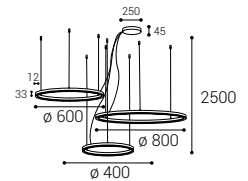

CIRCLE SET P-Z 3

	#	W	K	lm		CZK***
	3274753DT	136	2 CCT**	12.100	TRIAC	18.270 Kč
	3274753D	136	2 CCT**	12.100	DALI/PUSH	23.142 Kč