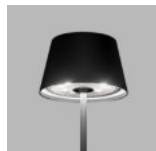

USB-A

Detail