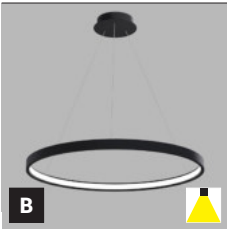

CIRO 80 P-Z # W K lm CZK***

3275253DT
3275253D

60

2 CCT**

4.200

TRIAC
DALI/PUSH

7.830 Kč
9.280 Kč

B

< 20 m²