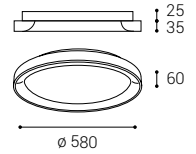

BELLA SLIM

BELLA SLIM 58

#	W	K	lm		CZK***
1273151	48	2 CCT**	3.360	-	6.235 Kč
1273151DT	48	2 CCT**	3.360	TRIAC	7.279 Kč
1273151D	48	2 CCT**	3.360	DALI/PUSH	7.801 Kč

W

< 16 m²

BELLA SLIM 58

#	W	K	lm		CZK***
1273153	48	2 CCT**	3.360	-	6.235 Kč
1273153DT	48	2 CCT**	3.360	TRIAC	7.279 Kč
1273153D	48	2 CCT**	3.360	DALI/PUSH	7.801 Kč

B

< 16 m²

BELLA SLIM 58

#	W	K	lm		CZK***
1273158	48	2 CCT**	3.360	-	6.235 Kč
1273158DT	48	2 CCT**	3.360	TRIAC	7.279 Kč
1273158D	48	2 CCT**	3.360	DALI/PUSH	7.801 Kč

CF

< 16 m²

**2CCT SWITCH

Suspended p.264
Pendelleuchte s.264
Sospeso p.264
Závěsné str.264
Závesné str.264

*** Price without VAT
Preis ohne MwSt
Prezzo senza IVA
Cena bez DPH
Cena bez DPH