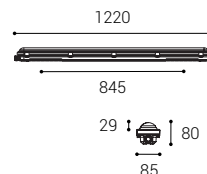

DUSTER II

DUSTER II 120

	#	W	K	lm		CZK***
	1220541	20-35*	4.000	3.150-5.150	-	1.305 Kč
	1220541D	35	4.000	5.150	DALI/PUSH	2.610 Kč
	1220541EM	20-35*	4.000	3.150-5.150	-	3.451 Kč