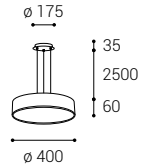

MONO SLIM P-Z

MONO SLIM 40 P-Z # W K lm CZK***

3274251	30	2 CCT**	2.100	-	3.335 Kč
3274251DT	30	2 CCT**	2.100	TRIAC	4.176 Kč
3274251D	30	2 CCT**	2.100	DALI/PUSH	5.191 Kč

W

< 10 m²

MONO SLIM 40 P-Z # W K lm CZK***

3274253	30	2 CCT**	2.100	-	3.335 Kč
3274253DT	30	2 CCT**	2.100	TRIAC	4.176 Kč
3274253D	30	2 CCT**	2.100	DALI/PUSH	5.191 Kč

B

< 10 m²

**PRISMATIC
DIFFUSER**

CZK***

0380100

348 Kč

**2CCT SWITCH

*** Price without VAT
Preis ohne MwSt
Prezzo senza IVA
Cena bez DPH
Cena bez DPH