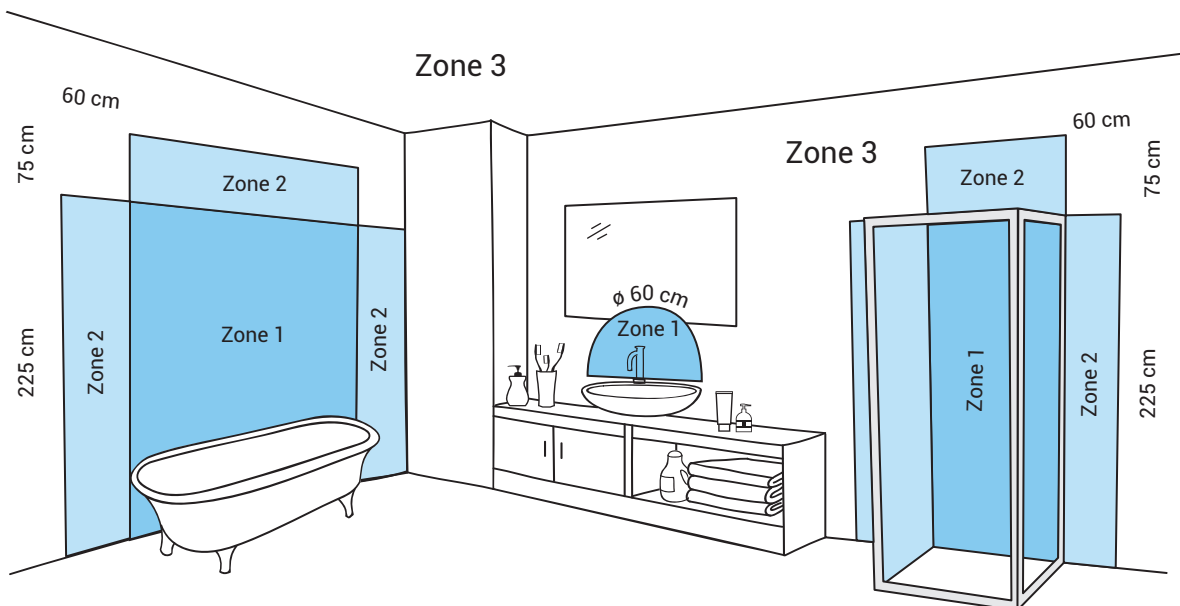

EN ● Zone 1

Up to 225 cm above the wet area, you need at least IP 65 protection.

● Zone 2

60 cm around the wet area you need IP44.

○ Zone 3

For other areas in the bathroom, except zones 0 to 2, do not need products with IP protection.

DE ● Zone 1

Bis 225 cm über dem Nassbereich brauchen Sie mindestens die IP-Schutzart 65.

● Zone 2

60 cm um den Nassbereich brauchen Sie IP44.

○ Zone 3

Für andere Bereiche im Badezimmer, ausgenommen von den Zonen 0 bis 2, benötigen Sie keine IP-Schutzart.

IT ● Zone 1

Fino a 225 cm sopra la zona umida è necessaria una protezione almeno IP 65.

● Zone 2

60 cm attorno all'area umida è necessario IP44.

○ Zone 3

Per le altre zone del bagno, eccetto le zone da 0 a 2, non necessitano di prodotti con protezione IP.

CZ ● Zone 1

Až do výšky 225 cm nad mokrým prostorem potřebujete ochranu IP 65.

● Zone 2

60 cm kolem mokrých prostor potřebujete IP44.

○ Zone 3

Do ostatních prostor koupelny, s výjimkou zón 0 až 2, nepotřebujete stupeň ochrany IP.

SK ● Zone 1

Až do výšky 225 cm nad mokrým priestorom potrebujete ochranu IP 65.

● Zone 2

60 cm okolo mokrých priestorov potrebujete IP44.

○ Zone 3

Do ostatných priestorov kúpeľne, s výnimkou zón 0 až 2, nepotrebujete stupeň ochrany IP.