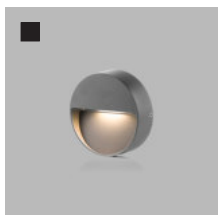

STEP ON R 388