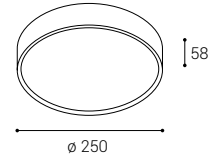

MIRA

MIRA 25

#	W	K	lm		CZK***
1234251	9-18*	3 CCT**	750-1.850	-	2.900 Kč
1234251D	18	3 CCT**	1.850	DALI/PUSH	4.118 Kč