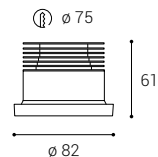

SPOT A

SPOT A	#	W	K	lm		CZK***
	2150421	9	2.700	735	-	1.508 Kč
	2150421DT	9	2.700	735	TRIAC	2.088 Kč
	2150421D	9	2.700	735	DALI/PUSH	2.552 Kč
	2150131	9	3.000	735	-	1.508 Kč
	2150131DT	9	3.000	735	TRIAC	2.088 Kč
	2150131D	9	3.000	735	DALI/PUSH	2.552 Kč
	2150441	9	4.000	820	-	1.508 Kč
	2150441DT	9	4.000	820	TRIAC	2.088 Kč
	2150441D	9	4.000	820	DALI/PUSH	2.552 Kč