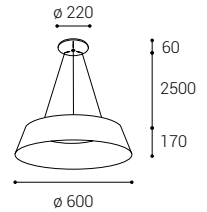

KATY Z

KATY 60 Z

	#	W	K	lm		CZK***
	3272751	60	2 CCT**	3.400	-	8.642 Kč
	3272751DT	60	2 CCT**	3.400	TRIAC	10.324 Kč
	3272751D	60	2 CCT**	3.400	DALI/PUSH	10.266 Kč