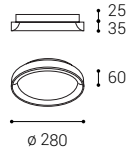

BELLA SLIM

BELLA SLIM 28

#	W	K	lm		CZK***
1274551	20	2 CCT**	1.400	-	2.465 Kč
1274551DT	20	2 CCT**	1.400	TRIAC	3.190 Kč
1274551D	20	2 CCT**	1.400	DALI/PUSH	3.538 Kč