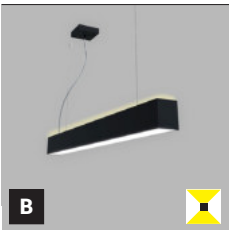

LINO II 90 P/N-Z # W K lm CZK***

3314853 18-24* 3 CCT** 2.520-3.360 - 6.264 Kč
3314853D 24 3 CCT** 3.360 DALI/PUSH 8.004 Kč

B