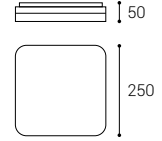

SQUARE II

SQUARE II 25	#	W	K	lm		CZK***

1230751

12

3 CCT**

1.200

-

1.914 Kč

W

< 10 m²

SQUARE II 30	#	W	K	lm		CZK***

1230851

25

3 CCT**

2.500

-

2.233 Kč

W

< 15 m²

SQUARE II 40	#	W	K	lm		CZK***

1230951

30

3 CCT**

3.000

-

3.480 Kč

W

< 20 m²

**3CCT SWITCH

*** Price without VAT
Preis ohne MwSt
Prezzo senza IVA
Cena bez DPH
Cena bez DPH