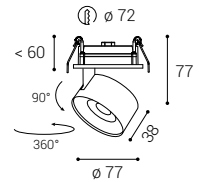

KLIP	#	W	K	lm		CZK***
	21507231	11	2.700	770	-	1.885 Kč
	21507231DT	11	2.700	770	TRIAC	2.465 Kč
	21507231D	11	2.700	770	DALI/PUSH	2.929 Kč
	21507331	11	3.000	770	-	1.885 Kč
	21507331DT	11	3.000	770	TRIAC	2.465 Kč
	21507331D	11	3.000	770	DALI/PUSH	2.929 Kč