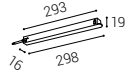

6092703

1.508 Kč