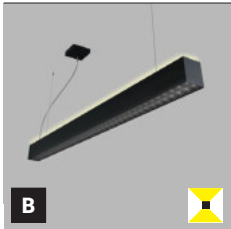

LINO LASER 120 P/N-Z

#	W	K	lm		CZK***
3312433	24-32*	3.000	2.880-3.840	-	7.511 Kč
3312433D	32	3.000	3.840	DALI/PUSH	8.874 Kč
3312443	24-32*	4.000	2.880-3.840	-	7.511 Kč
3312443D	32	4.000	3.840	DALI/PUSH	8.874 Kč

B

< 15 m²