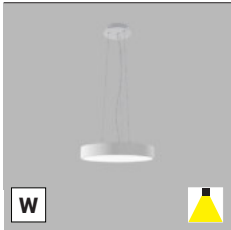

MONO SLIM P-Z

MONO SLIM 40 P-Z # W K lm CZK***

3274251	30	2 CCT**	2.100	-	3.335 Kč
3274251DT	30	2 CCT**	2.100	TRIAC	4.176 Kč
3274251D	30	2 CCT**	2.100	DALI/PUSH	5.191 Kč

W

< 10 m²