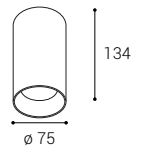

RING

#	Color	CZK***	RING	#	Color	CZK***
6489903		174 Kč		6489907		174 Kč

*** Price without VAT
Preis ohne MwSt
Prezzo senza IVA
Cena bez DPH
Cena bez DPH

TINY II

TINY II

TINY II L

	#	W	K	lm		CZK***
	1480531	8	3.000	720	-	1.305 Kč
	1480531DT	11	3.000	970	TRIAC	1.943 Kč
	1480531D	8	3.000	720	DALI/PUSH	2.407 Kč