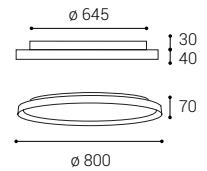

MOON 80

#	W	K	lm		CZK***
1275053DT	76+12	2 CCT**	6.160	TRIAC	12.470 Kč
1275053D	76+12	2 CCT**	6.160	DALI/PUSH	15.167 Kč