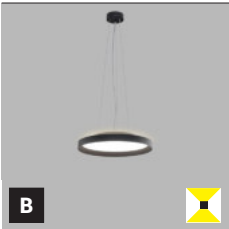

MOON 40 P/N-Z # W K lm CZK***

3274853	30+6	2 CCT**	2.520
3274853DT	30+6	2 CCT**	2.520
3274853D	30+6	2 CCT**	2.520

- 6.235 Kč
TRIAC 7.772 Kč
DALI/PUSH 8.497 Kč

B

< 12 m²