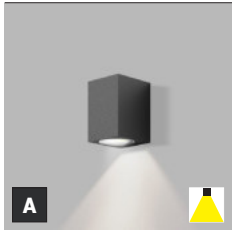

ROMY

ROMY 1	#	W	K	lm		CZK***

5132004

GU10

-

-

-

1.392 Kč

1 - 3 m

IP 65

ROMY 2	#	W	K	lm		CZK***