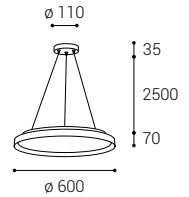

MOON 60 P/N-Z

	#	W	K	lm		CZK***
	3274953DT	50+10	2 CCT**	4.200	TRIAC	10.585 Kč
	3274953D	50+10	2 CCT**	4.200	DALI/PUSH	13.195 Kč