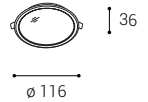

EASY-R

EASY-R S

	#	W	K	lm		CZK***
	2190231	6	3.000	540	-	435 Kč

⌀ 105