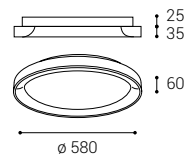

BELLA SLIM

BELLA SLIM 58

#	W	K	lm		CZK***
1273151	48	2 CCT**	3.360	-	6.235 Kč
1273151DT	48	2 CCT**	3.360	TRIAC	7.279 Kč
1273151D	48	2 CCT**	3.360	DALI/PUSH	7.801 Kč

W

< 16 m²

BELLA SLIM 58

#	W	K	lm		CZK***
1273153	48	2 CCT**	3.360	-	6.235 Kč
1273153DT	48	2 CCT**	3.360	TRIAC	7.279 Kč
1273153D	48	2 CCT**	3.360	DALI/PUSH	7.801 Kč

B

< 16 m²

BELLA SLIM 58

#	W	K	lm		CZK***
1273158	48	2 CCT**	3.360	-	6.235 Kč
1273158DT	48	2 CCT**	3.360	TRIAC	7.279 Kč
1273158D	48	2 CCT**	3.360	DALI/PUSH	7.801 Kč

CF

< 16 m²

**2CCT SWITCH

Suspended p.264
Pendelleuchte s.264
Sospeso p.264
Závěsné str.264
Závesné str.264

*** Price without VAT
Preis ohne MwSt
Prezzo senza IVA
Cena bez DPH
Cena bez DPH