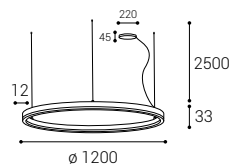

CIRCLE P-Z

CIRCLE 100 P-Z

#	W	K	lm
3273451DT	80	2 CCT**	7.120
3273451D	80	2 CCT**	7.120

W	K	lm
80	2 CCT**	7.120
80	2 CCT**	7.120

W	K	lm
80	2 CCT**	7.120
80	2 CCT**	7.120

W	K	lm
80	2 CCT**	7.120
80	2 CCT**	7.120

W	K	lm
80	2 CCT**	7.120
80	2 CCT**	7.120

CIRCLE 100 P-Z

#	W	K	lm
3273453DT	80	2 CCT**	7.120
3273453D	80	2 CCT**	7.120

W	K	lm
80	2 CCT**	7.120
80	2 CCT**	7.120

W	K	lm
80	2 CCT**	7.120
80	2 CCT**	7.120

W	K	lm
80	2 CCT**	7.120
80	2 CCT**	7.120

CIRCLE 120 P-Z

#	W	K	lm
3273531DT	100	3.000	8.900
3273531D	100	3.000	8.900

W	K	lm
100	3.000	8.900
100	3.000	8.900

W	K	lm
100	3.000	8.900
100	3.000	8.900

W	K	lm
100	3.000	8.900
100	3.000	8.900

CIRCLE 120 P-Z

#	W	K	lm
3273553DT	100	2 CCT**	8.900
3273553D	100	2 CCT**	8.900

W	K	lm
100	2 CCT**	8.900
100	2 CCT**	8.900

W	K	lm
100	2 CCT**	8.900
100	2 CCT**	8.900

W	K	lm
100	2 CCT**	8.900
100	2 CCT**	8.900

**2CCT SWITCH

Black canopy
Schwarzer Baldachin
Rosone nero
Černá rozeta
Čierna podstava

*** Price without VAT
Preis ohne MwSt
Prezzo senza IVA
Cena bez DPH
Cena bez DPH