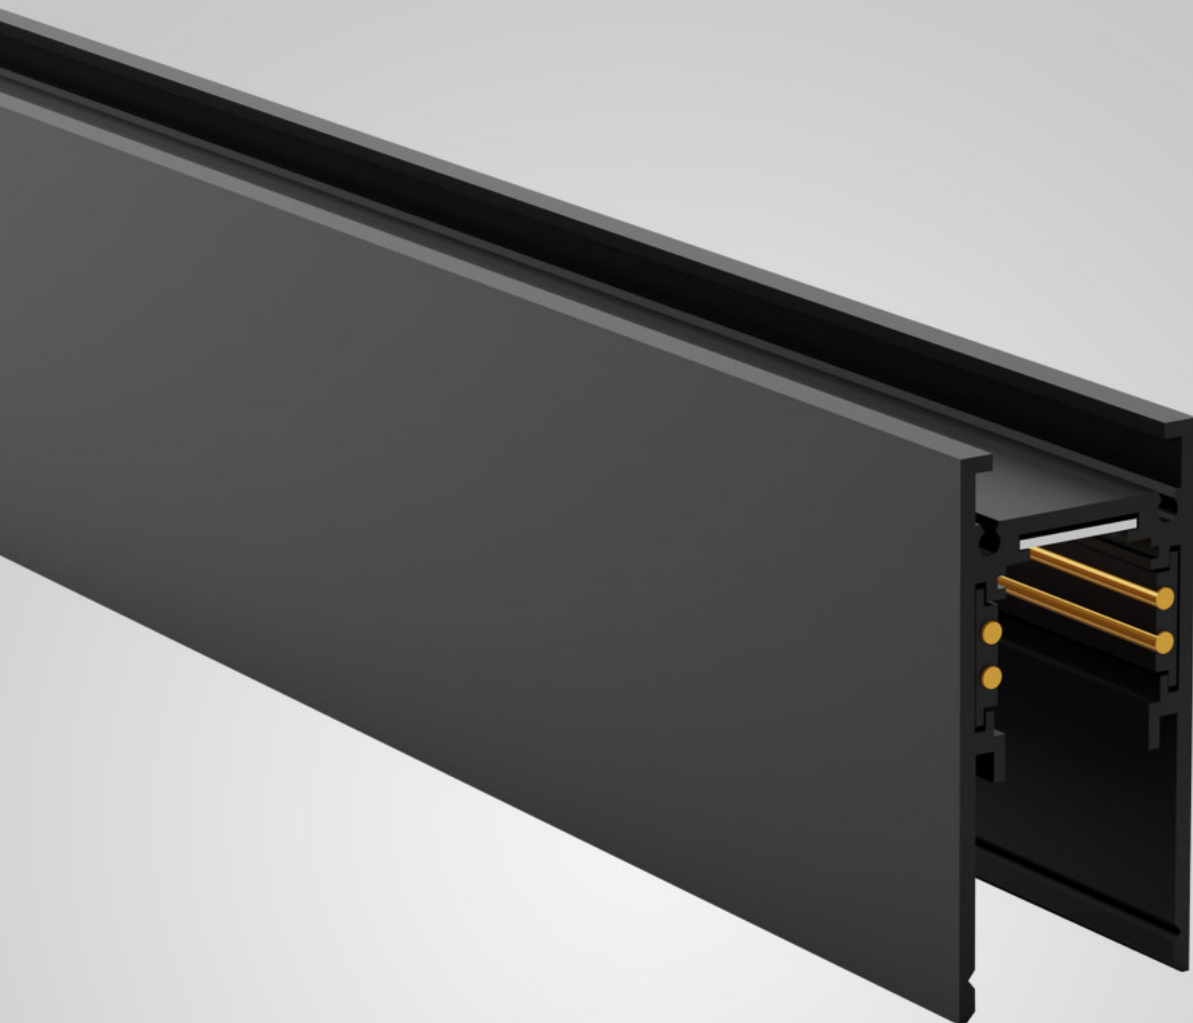

*** Price without VAT
Preis ohne MwSt
Prezzo senza IVA
Cena bez DPH
Cena bez DPH

- EN** A system of 48V magnetic tracks for the power supply of compatible luminaires. For ceiling, recessed or pendant mounting. Housing made of aluminum. Available in black color.
Application: showrooms, showrooms, business premises, residences, apartments.
- DE** Ein System von 48V Magnetschienen für die Stromversorgung kompatibler Leuchten. Für Decken-, Einbau- oder Pendelmontage. Gehäuse aus Aluminium. Erhältlich in schwarzer Farbe.
Anwendung: Schauräume, Ausstellungsräume, Geschäftsräume, Residenzen, Wohnungen.
- IT** Un sistema di binari magnetici a 48 V per l'alimentazione di apparecchi d'illuminazione compatibili. Per il montaggio a soffitto, a incasso o a sospensione. Alloggiamento in alluminio. Disponibile in colore nero.
Applicazione: showroom, sale mostra, locali commerciali, residenze, appartamenti.
- CZ** Systém 48V magnetických lišt určených k napájení kompatibilních svítidel. Pro stropní, zapuštěnou nebo závěsnou montáž. Svitidlo je vyrobeno z hliníku. K dispozici v černé barvě.
Použití: výstavní prostory, showroomy, obchodní prostory, rezidence, byty.
- SK** Systém 48V magnetických lišt určených na napájanie kompatibilných svietidiel. Na stropnú, zapustenú alebo závesnú montáž. Svietidlo je vyrobené z hliníka. K dispozícii v čiernej farbe.
Použitie: výstavné priestory, showroomy, obchodné priestory, rezidencie, byty.