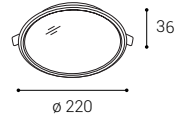

EASY-R L

	#	W	K	lm		CZK***
	2190431	18	3.000	1.620	-	609 Kč
	2190441	18	4.000	1.800	-	609 Kč

⌀ 210

*** Price without VAT
Preis ohne MwSt
Prezzo senza IVA
Cena bez DPH
Cena bez DPH