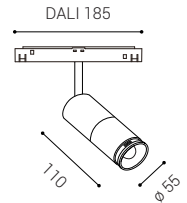

MAGO ZOOM | MAYO

MAGO ZOOM

	#	W	K	lm		CZK***
	6092233D	10	3.000	800	DALI	3.045 Kč
	6092243D	10	4.000	800	DALI	3.045 Kč