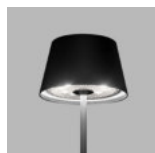

CHARGEABLE LIGHT

Detail