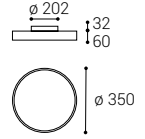

RINGO

RINGO 35 P

	#	W	K	lm		CZK***
	1110331DT	34	3.000	2.560	TRIAC	6.380 Kč
	1110331D	34	3.000	2.560	DALI/PUSH	7.540 Kč