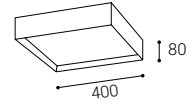

MILO

MILO 40

	#	W	K	lm		CZK***
	1272251	30	2 CCT**	2.010	-	4.002 Kč
	1272251DT	30	2 CCT**	2.010	TRIAC	4.930 Kč
	1272251D	30	2 CCT**	2.010	DALI/PUSH	5.365 Kč

W 160° < 10 m²