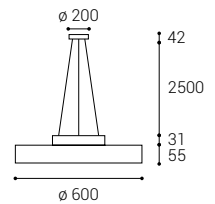

ROTO 60 P/N-Z

	#	W	K	lm		CZK***
	3234153	40-60**+8	3 CCT**	4.250 - 6.300	-	14.442 Kč
	3234153D	60+8	3 CCT**	6.300	DALI/PUSH	18.241 Kč