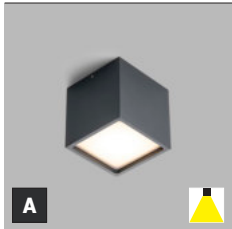

CUBE	#	W	K	lm		CZK***

5111134

12

3.000

500

-

2.842 Kč

< 4 m²

1 - 2 m