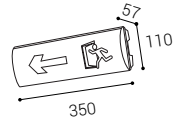

SAFE ALL | SAFE ON

SAFE ALL # W K lm CZK***

1440161 2 6.000 50 - 1.015 Kč

SAFE ON # W K lm CZK***

1440261 3 6.000 100 - 870 Kč

SAFE ALL RECESSED KIT # Color CZK***

6449901 □ 145 Kč

*** Price without VAT
Preis ohne MwSt
Prezzo senza IVA
Cena bez DPH
Cena bez DPH