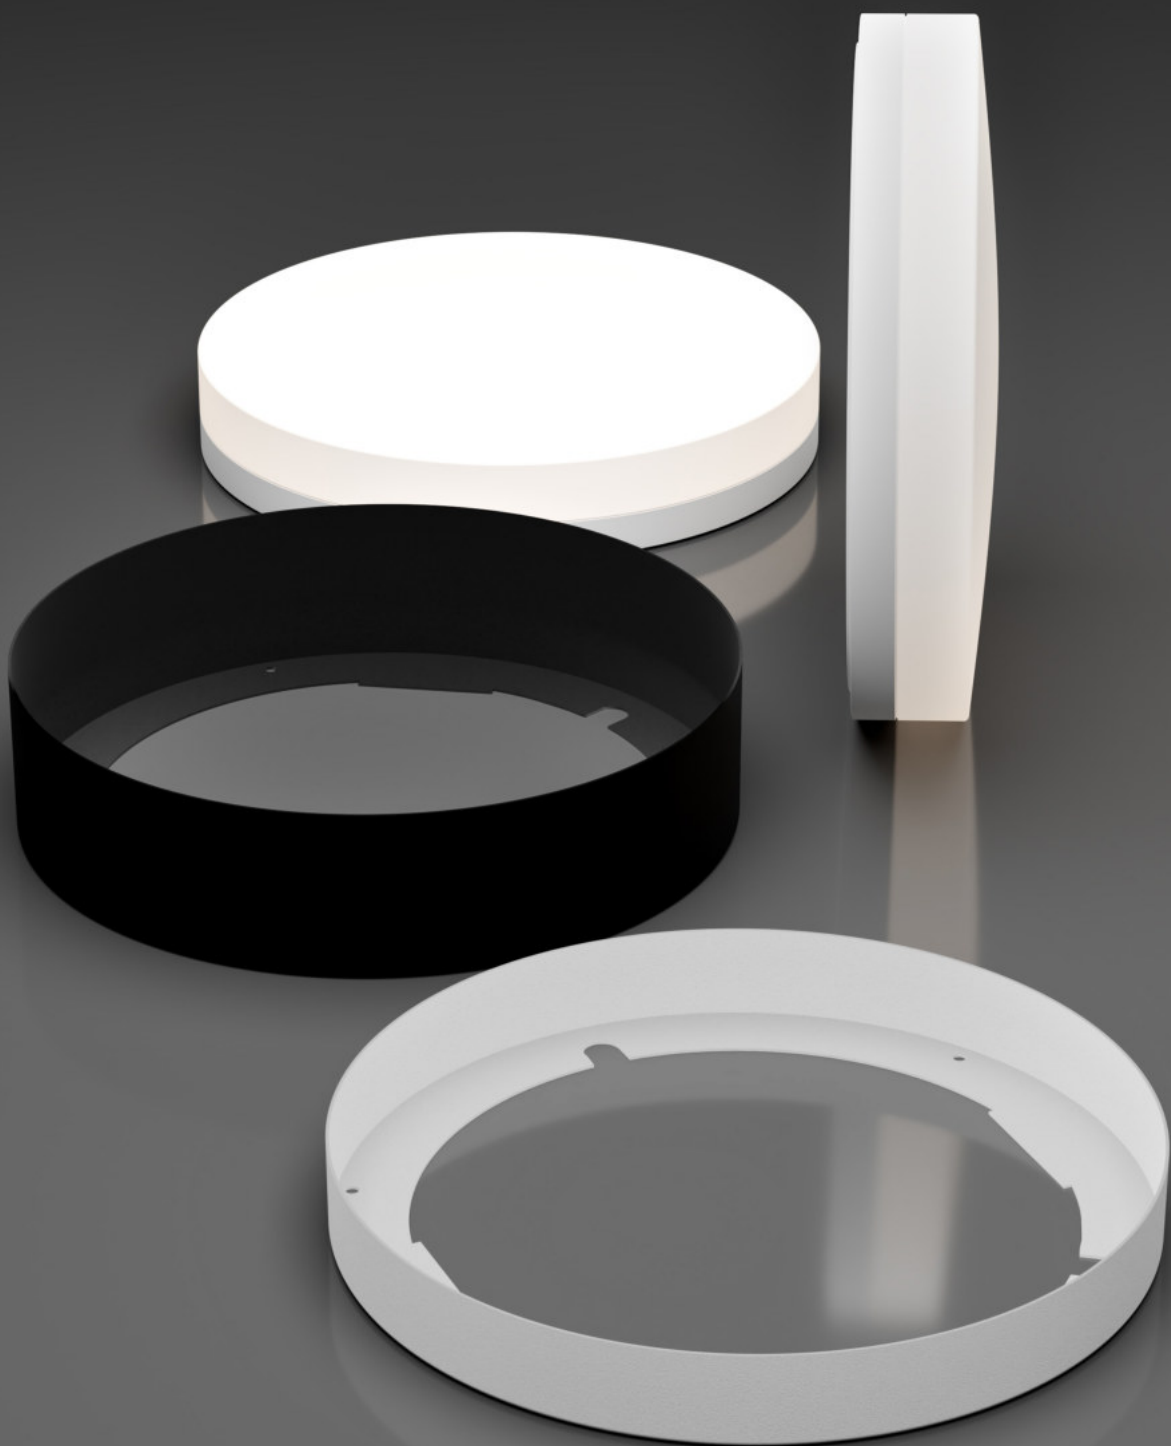

YPSO

- EN** Round ceiling or wall light for surface mounting indoors with IP54 protection rating, equipped with SMD LED. Polycarbonate housing. Available in white color with accessories in white or black color.
Application: general lighting for residential or business premises (hallway, cupboards, pantry, entrance areas, toilet).
- DE** Runde Decken- oder Wandleuchte für die Aufbaumontage in Innenräumen mit Schutzart IP54, ausgestattet mit SMD-LED. Gehäuse aus Polycarbonat. Erhältlich in weißer Farbe mit Zubehör in weißer oder schwarzer Farbe.
Anwendung: Allgemeinbeleuchtung für Wohn- oder Geschäftsräume (Flur, Schränke, Speisekammer, Eingangsbereiche, Toilette).
- IT** Lampada rotonda da soffitto o da parete per montaggio a superficie in ambienti interni con grado di protezione IP54, dotata di SMD LED. Alloggiamento in policarbonato. Disponibile in colore bianco con accessori in colore bianco o nero.
Applicazione: illuminazione generale per locali residenziali o commerciali (corridoi, armadi, dispense, ingressi, servizi igienici).
- CZ** Kruhové stropní nebo nástěnné svítidlo pro povrchovou montáž v interiéru s krytím IP54, vybavené SMD LED. Svítidlo je vyrobeno z polykarbonátu. K dispozici v bílé barvě s příslušenstvím v bílé nebo černé barvě.
Použití: obecné osvětlení pro obytné nebo komerční prostory (chodby, skříně, komory, vstupní prostory, toalety).
- SK** Kruhové stropné alebo nástenné svietidlo na povrchovú montáž v interiéri s krytím IP54, vybavené SMD LED. Svietidlo je vyrobené z polykarbonátu. K dispozícii v bielej farbe s príslušenstvom v bielej alebo čiernej farbe.
Použitie: všeobecné osvetlenie pre obytné alebo komerčné priestory (chodby, skrine, komory, vstupné priestory, toalety).