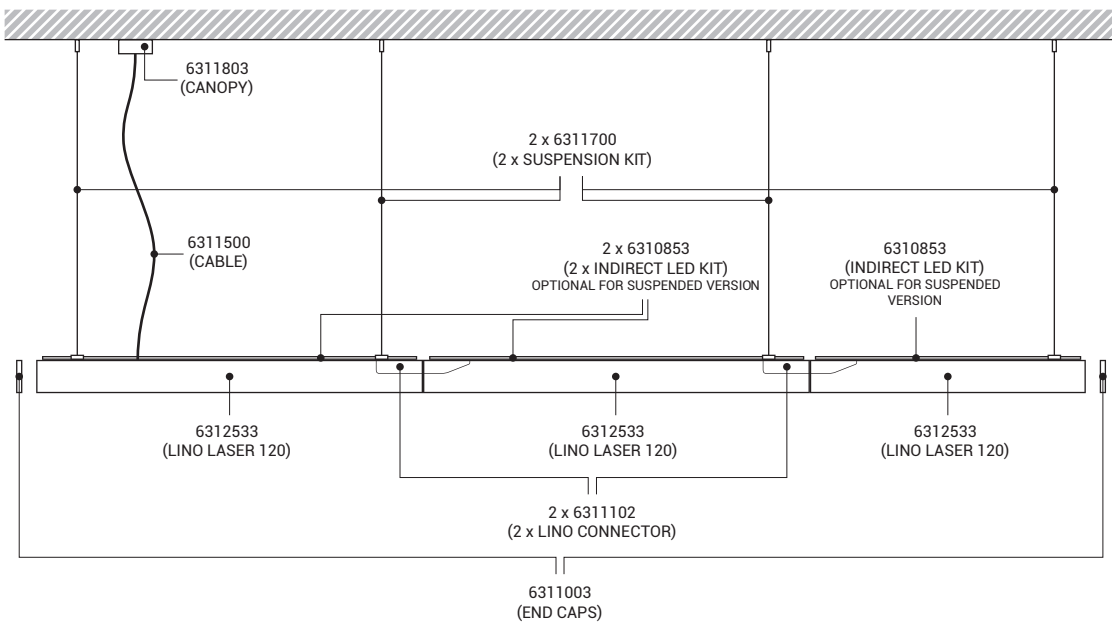

Suspended version | Hängende Version | Závěsná verze | Závěsná verzia