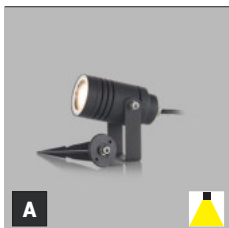

5131204

GU10

-

-

-

1.131 Kč

A

1 - 2 m