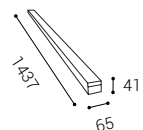

XENO

XENO LED 150 # W K lm CZK***

6350141D

25-75*

4.000

4.000-12.000

DALI

3.480 Kč

W

< 50 m²

XENO LED 150 # W K lm CZK***

6351441D

25-75*

4.000

4.000-12.000

DALI

3.480 Kč

W

< 50 m²

XENO LED 150 EM # W K lm CZK***

6350241DEM90

25-75*

4.000

4.000-12.000

DALI

6.380 Kč

W

< 50 m²

XENO LED 150 EM # W K lm CZK***

6350241DEM120

25-75*

4.000

4.000-12.000

DALI

6.380 Kč

W

< 50 m²

*ADJUSTABLE POWER

*** Price without VAT
Preis ohne MwSt
Prezzo senza IVA
Cena bez DPH
Cena bez DPH