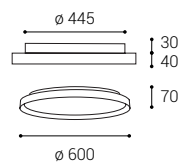

MOON 60

#	W	K	lm		CZK***
1274957DT	50+10	2 CCT**	4.200	TRIAC	8,990 Kč
1274957D	50+10	2 CCT**	4.200	DALI/PUSH	11.600 Kč