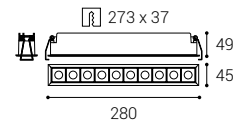

LINEAR 10

	#	W	K	lm		CZK***
	2251031	20	3.000	2.100	-	2.755 Kč
	2251031DT	20	3.000	2.100	TRIAC	3.480 Kč
	2251031D	20	3.000	2.100	DALI/PUSH	3.973 Kč