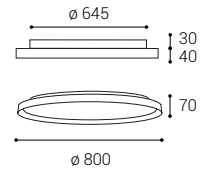

MOON

MOON 80

#	W	K	lm		CZK***
1275051DT	76+12	2 CCT**	6.160	TRIAC	12.470 Kč
1275051D	76+12	2 CCT**	6.160	DALI/PUSH	15.167 Kč