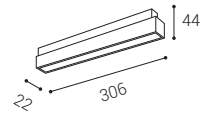

MAGLINE II

MAGLINE II 30

	#	W	K	lm		CZK***
	6481033	12	3.000	1.020	-	870 Kč
	6481033D	12	3.000	1.020	DALI	1.595 Kč
	6481043	12	4.000	1.020	-	870 Kč
	6481043D	12	4.000	1.020	DALI	1.595 Kč