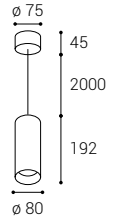

LUKY Z

LUKY Z	#	W	K	lm		CZK***
	3251431	10-20*	3.000	960-1.900	-	3.335 Kč
	3251431DT	15	3.000	1.330	TRIAC	4.060 Kč
	3251431D	20	3.000	1.900	DALI/PUSH	4.785 Kč
	3251441	10-20*	4.000	960-1.900	-	3.335 Kč
	3251441DT	15	4.000	1.330	TRIAC	4.060 Kč
	3251441D	20	4.000	1.900	DALI/PUSH	4.785 Kč

LUKY Z	#	W	K	lm		CZK***
	3251433	10-20*	3.000	960-1.900	-	3.335 Kč
	3251433DT	15	3.000	1.330	TRIAC	4.060 Kč
	3251433D	20	3.000	1.900	DALI/PUSH	4.785 Kč
	3251443	10-20*	4.000	960-1.900	-	3.335 Kč
	3251443DT	15	4.000	1.330	TRIAC	4.060 Kč
	3251443D	20	4.000	1.900	DALI/PUSH	4.785 Kč