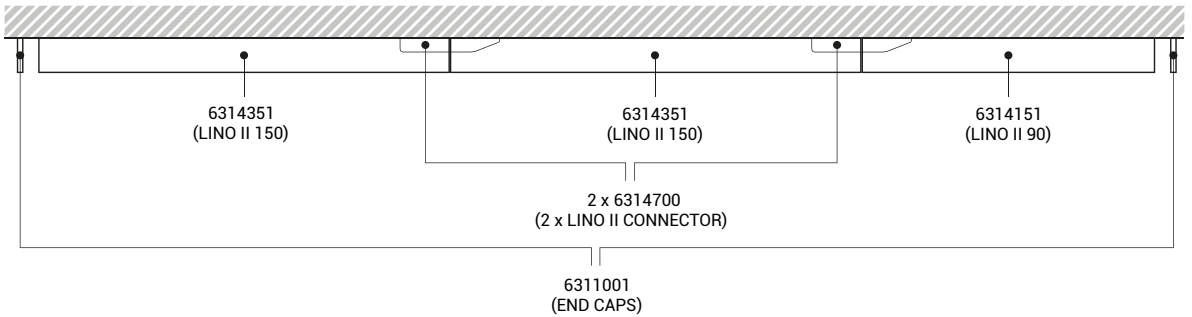

LINO II SYSTEM

Ceiling version | Deckenversion | Versione a soffitto | Stropní verze | Stropná verzia

Suspended version | Hängende Version | Versione sospesa | Závěsná verze | Závěsná verzia