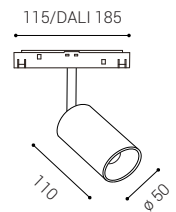

MAGO II M

	#	W	K	lm		CZK***
	6094133	10	3.000	800	-	1.711 Kč
	6094133D	10	3.000	800	DALI	2.813 Kč
	6094143	10	4.000	800	-	1.711 Kč
	6094143D	10	4.000	800	DALI	2.813 Kč

B