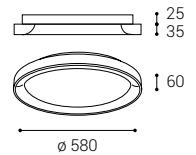

BELLA SLIM

BELLA SLIM 58

#	W	K	lm		CZK***
1273151	48	2 CCT**	3.360	-	6.235 Kč
1273151DT	48	2 CCT**	3.360	TRIAC	7.279 Kč
1273151D	48	2 CCT**	3.360	DALI/PUSH	7.801 Kč

W

< 16 m²

BELLA SLIM 58

#	W	K	lm		CZK***
1273153	48	2 CCT**	3.360	-	6.235 Kč
1273153DT	48	2 CCT**	3.360	TRIAC	7.279 Kč
1273153D	48	2 CCT**	3.360	DALI/PUSH	7.801 Kč

B

< 16 m²

BELLA SLIM 58

#	W	K	lm		CZK***
1273158	48	2 CCT**	3.360	-	6.235 Kč
1273158DT	48	2 CCT**	3.360	TRIAC	7.279 Kč
1273158D	48	2 CCT**	3.360	DALI/PUSH	7.801 Kč

CF

< 16 m²

**2CCT SWITCH

Suspended p.264
Pendelleuchte s.264
Sospeso p.264
Závěsné str.264
Závesné str.264

*** Price without VAT
Preis ohne MwSt
Prezzo senza IVA
Cena bez DPH
Cena bez DPH