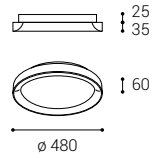

BELLA SLIM 48

#	W	K	lm		CZK***
1271658	38	2 CCT**	2.660	-	4.872 Kč
1271658DT	38	2 CCT**	2.660	TRIAC	5.800 Kč
1271658D	38	2 CCT**	2.660	DALI/PUSH	6.119 Kč

< 14 m²