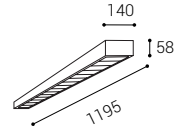

SIMA

SIMA 120

	#	W	K	lm		CZK***
	1410141	35	4.000	4.300	-	2.552 Kč
	1410141D	35	4.000	4.300	DALI/PUSH	3.857 Kč