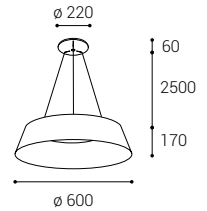

KATY 60 Z

	#	W	K	lm		CZK***
	3272758	60	2 CCT**	3.400	-	8.642 Kč
	3272758DT	60	2 CCT**	3.400	TRIAC	10.324 Kč
	3272758D	60	2 CCT**	3.400	DALI/PUSH	10.266 Kč