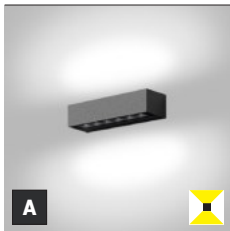

BENO 2

5131434

W
12

K
3.000

lm
2x500

-

CZK***
3.074 Kč

A