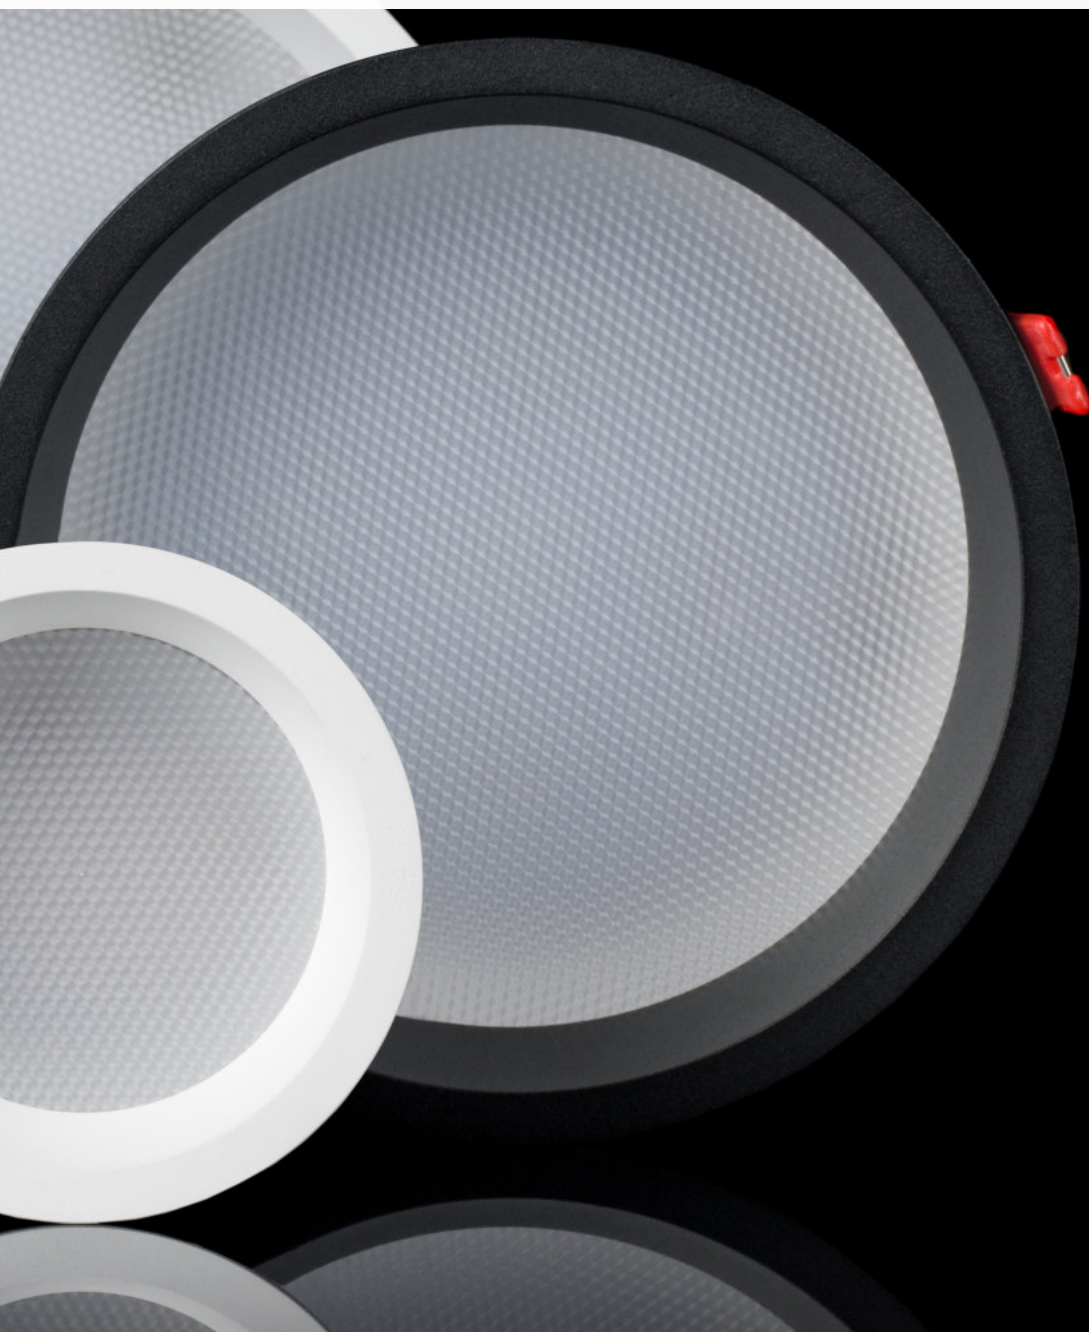

Recessed lighting
Einbauleuchten
Illuminazione da incasso
Zápustná svítidla
Zápustné svietidlá