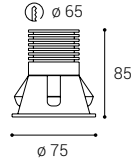

RAY

RAY M

	#	W	K	lm		CZK***
	2250331	10	3.000	850	-	1.392 Kč
	2250331DT	10	3.000	850	TRIAC	2.030 Kč
	2250331D	10	3.000	850	DALI/PUSH	2.436 Kč