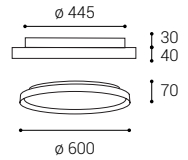

MOON 60

#	W	K	lm		CZK***
1274953DT	50+10	2 CCT**	4.200	TRIAC	8,990 Kč
1274953D	50+10	2 CCT**	4.200	DALI/PUSH	11,600 Kč