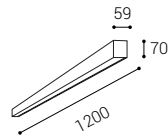

NOLI

NOLI 120 P	#	W	K	lm		CZK***

	1235851	40	3 CCT**	4.400	-	2.465 Kč