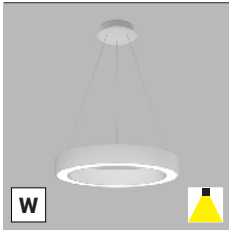

SATURN SLIM P-Z

SATURN SLIM 60 P-Z

3273851DT
3273851D

W

K

lm

CZK***

50 2 CCT** 3.700 TRIAC 7.830 Kč
50 2 CCT** 3.700 DALI/PUSH 9.454 Kč