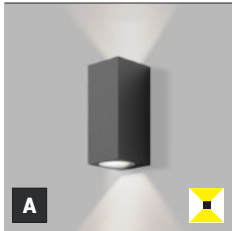

5132104

2xGU10

-

-

-

1.682 Kč

1 - 3 m

IP 65