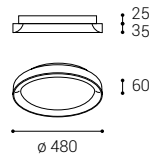

BELLA SLIM

BELLA SLIM 48

#	W	K	lm		CZK***
1271651	38	2 CCT**	2.660	-	4.872 Kč
1271651DT	38	2 CCT**	2.660	TRIAC	5.800 Kč
1271651D	38	2 CCT**	2.660	DALI/PUSH	6.119 Kč

< 14 m²

BELLA SLIM 48

#	W	K	lm		CZK***
1271653	38	2 CCT**	2.660	-	4.872 Kč
1271653DT	38	2 CCT**	2.660	TRIAC	5.800 Kč
1271653D	38	2 CCT**	2.660	DALI/PUSH	6.119 Kč

< 14 m²

BELLA SLIM 48

#	W	K	lm		CZK***
1271658	38	2 CCT**	2.660	-	4.872 Kč
1271658DT	38	2 CCT**	2.660	TRIAC	5.800 Kč
1271658D	38	2 CCT**	2.660	DALI/PUSH	6.119 Kč

< 14 m²

**2CCT SWITCH

*** Price without VAT
Preis ohne MwSt
Prezzo senza IVA
Cena bez DPH
Cena bez DPH