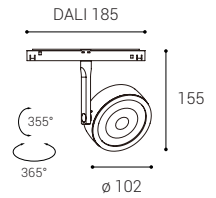

MAXO

	#	W	K	lm		CZK***
	6252933D	20	3.000	2.000	DALI	4.582 Kč

B

< 10 m²

48V