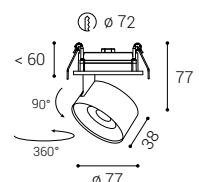

KLIP	#	W	K	lm		CZK***
	21507233	11	2.700	770	-	1.885 Kč
	21507233DT	11	2.700	770	TRIAC	2.465 Kč
	21507233D	11	2.700	770	DALI/PUSH	2.929 Kč
	21507333	11	3.000	770	-	1.885 Kč
	21507333DT	11	3.000	770	TRIAC	2.465 Kč
	21507333D	11	3.000	770	DALI/PUSH	2.929 Kč