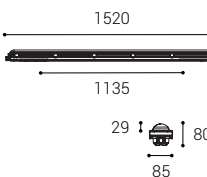

DUSTER II 150

	#	W	K	lm		CZK***
	1220641	29-52*	4.000	4.550-7.500	-	1.595 Kč
	1220641D	52	4.000	7.500	DALI/PUSH	2.900 Kč
	1220641EM	29-52*	4.000	4.550-7.500	-	3.567 Kč

HF SENSOR

#		#	CZK***
6229400	5m		667 Kč

SUSPENSION KIT

#	Length	CZK***
6990106	2,5m	435 Kč