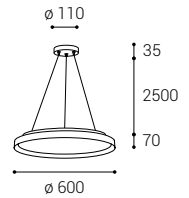

MOON 60 P/N-Z

	#	W	K	lm		CZK***
	3274957DT	50+10	2 CCT**	4.200	TRIAC	10.585 Kč
	3274957D	50+10	2 CCT**	4.200	DALI/PUSH	13.195 Kč