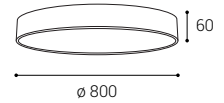

MONO SLIM

MONO SLIM 80

	#	W	K	lm		CZK***
	1274451	80	2 CCT**	5.600	-	6,090 Kč
	1274451DT	80	2 CCT**	5.600	TRIAC	7,772 Kč
	1274451D	80	2 CCT**	5.600	DALI/PUSH	9,802 Kč