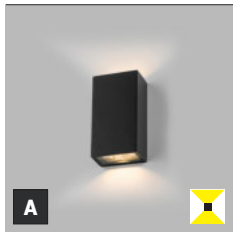

BLOCK

BLOCK

#	W	K	lm		CZK***
5100434	2x3	3.000	2x200	-	1.740 Kč
5100434DT	2x3	3.000	2x200	TRIAC	2.378 Kč

A

3 - 6 m