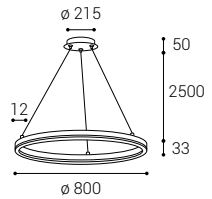

CIRCLE P-Z

CIRCLE 60 P-Z

#	W	K	lm		CZK***
3270951DT	42	2 CCT**	3.740	TRIAC	6.757 Kč
3270951D	42	2 CCT**	3.740	DALI/PUSH	8.004 Kč

CIRCLE 60 P-Z

#	W	K	lm		CZK***
3270953DT	42	2 CCT**	3.740	TRIAC	6.757 Kč
3270953D	42	2 CCT**	3.740	DALI/PUSH	8.004 Kč

CIRCLE 80 P-Z

#	W	K	lm		CZK***
3271051DT	62	2 CCT**	5.540	TRIAC	8.874 Kč
3271051D	62	2 CCT**	5.540	DALI/PUSH	10.324 Kč

CIRCLE 80 P-Z

#	W	K	lm		CZK***
3271053DT	62	2 CCT**	5.540	TRIAC	8.874 Kč
3271053D	62	2 CCT**	5.540	DALI/PUSH	10.324 Kč

**2CCT SWITCH

Black canopy
Schwarzer Baldachin
Rosone nero
Černá rozeta
Čierna podstava

*** Price without VAT
Preis ohne MwSt
Prezzo senza IVA
Cena bez DPH
Cena bez DPH