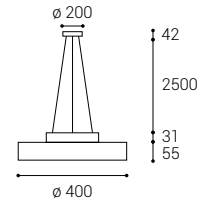

ROTO P/N-Z

ROTO 40 P/N-Z

	#	W	K	lm		CZK***
	3234051	33-40**+8	3 CCT**	3.150 - 3.800	-	9.135 Kč
	3234051D	40+8	3 CCT**	3.800	DALI/PUSH	11.687 Kč