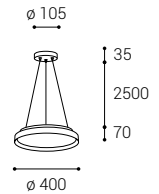

MOON P/N-Z

MOON 40 P/N-Z # W K lm CZK***

3274851	30+6	2 CCT**	2.520
3274851DT	30+6	2 CCT**	2.520
3274851D	30+6	2 CCT**	2.520

- 6.235 Kč
TRIAC 7.772 Kč
DALI/PUSH 8.497 Kč

W

< 12 m²

MOON 40 P/N-Z # W K lm CZK***

3274853	30+6	2 CCT**	2.520
3274853DT	30+6	2 CCT**	2.520
3274853D	30+6	2 CCT**	2.520

- 6.235 Kč
TRIAC 7.772 Kč
DALI/PUSH 8.497 Kč

B

< 12 m²

MOON 40 P/N-Z # W K lm CZK***

32748537	30+6	2 CCT**	2.520
32748537DT	30+6	2 CCT**	2.520
32748537D	30+6	2 CCT**	2.520

- 6.235 Kč
TRIAC 7.772 Kč
DALI/PUSH 8.497 Kč

B

CH

< 12 m²

MOON 40 P/N-Z # W K lm CZK***

3274857	30+6	2 CCT**	2.520
3274857DT	30+6	2 CCT**	2.520
3274857D	30+6	2 CCT**	2.520

- 6.235 Kč
TRIAC 7.772 Kč
DALI/PUSH 8.497 Kč

G

< 12 m²

**2CCT SWITCH

Black canopy
Schwarzer Baldachin
Rosone nero
Černá rozeta
Čierna podstava

Gold canopy
Goldener Baldachin
Rosone oro
Zlatá rozeta
Zlatá podstava

*** Price without VAT
Preis ohne MwSt
Prezzo senza IVA
Cena bez DPH
Cena bez DPH