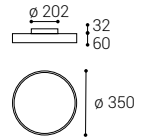

RINGO 35 P/N

	#	W	K	lm		CZK***
	1110631DT	34+6	3.000	3.100	TRIAC	9.135 Kč
	1110631D	34+6	3.000	3.100	DALI/PUSH	9.280 Kč