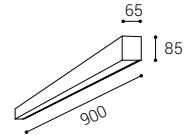

LINO II 90 P

#	W	K	lm		CZK***
1314153	18-24*	3 CCT**	2.520-3.360	-	4.524 Kč
1314153D	24	3 CCT**	3.360	DALI/PUSH	6.264 Kč