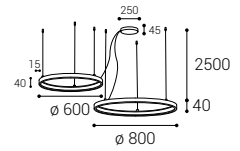

CIRO SET 2 P-Z

CIRO SET 2 P-Z

#	W	K	lm		CZK***
3275351DT	100	2 CCT**	7.000	TRIAC	13.630 Kč
3275351D	100	2 CCT**	7.000	DALI/PUSH	16.878 Kč

CIRO SET 2 P-Z

#	W	K	lm		CZK***
3275353DT	100	2 CCT**	7.000	TRIAC	13.630 Kč
3275353D	100	2 CCT**	7.000	DALI/PUSH	16.878 Kč

CIRO SET 2 P-Z

#	W	K	lm		CZK***
3275357DT	100	2 CCT**	7.000	TRIAC	13.630 Kč
3275357D	100	2 CCT**	7.000	DALI/PUSH	16.878 Kč

**2CCT SWITCH

Black canopy
Schwarzer Baldachin
Rosone nero
Černá rozeta
Čierna podstava

Gold canopy
Goldener Baldachin
Rosone oro
Zlatá rozeta
Zlatá podstava

*** Price without VAT
Preis ohne MwSt
Prezzo senza IVA
Cena bez DPH
Cena bez DPH