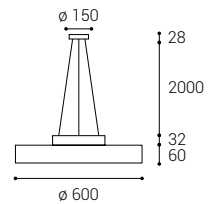

RINGO 60 P/N-Z

	#	W	K	lm		CZK***
	3111233DT	54+6	3.000	4.940	TRIAC	18.821 Kč
	3111233D	54+6	3.000	4.940	DALI/PUSH	20.590 Kč

Black canopy
Schwarzer Baldachin
Rosone nero
Černá rozeta
Čierna podstava