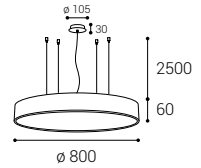

MONO SLIM P-Z

MONO SLIM 80 P-Z # W K lm CZK***

3274451	80	2 CCT**	5.600	-	7.975 Kč
3274451DT	80	2 CCT**	5.600	TRIAC	9.657 Kč
3274451D	80	2 CCT**	5.600	DALI/PUSH	11.687 Kč

W

160°

< 30 m²

MONO SLIM 80 P-Z # W K lm CZK***

3274453	80	2 CCT**	5.600	-	7.975 Kč
3274453DT	80	2 CCT**	5.600	TRIAC	9.657 Kč
3274453D	80	2 CCT**	5.600	DALI/PUSH	11.687 Kč

B

160°

< 30 m²

PRISMATIC DIFFUSER

#

CZK***

0380300

1.218 Kč

**2CCT SWITCH

*** Price without VAT
Preis ohne MwSt
Prezzo senza IVA
Cena bez DPH
Cena bez DPH