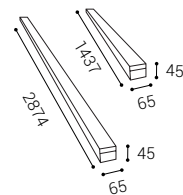

XENO

XENO RAIL # Type Length CZK***

6350301
6350401

XENO RAIL 150
XENO RAIL 300

1.437 mm
2.874 mm

1.305 Kč
2.610 Kč

TRACK MODULE # Type CZK***

6350601

150

2.900 Kč

HF DALI SENSOR MODULE # Type CZK***

6353001

150

4.205 Kč

END CAP # CZK***

6350801

58 Kč

COVER # Type CZK***

6350501

150

348 Kč

POWER TERMINAL # CZK***

6351000

203 Kč

END BOX # CZK***

6350901

435 Kč

PG 13,5 # CZK***

6351200

29 Kč

SUSPENSION # Length CZK***

6350700

2,5m

232 Kč

*** Price without VAT
Preis ohne MwSt
Prezzo senza IVA
Cena bez DPH
Cena bez DPH