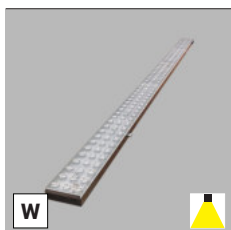

XENO IP54

XENO IP54 LED 150 # W K lm ↻ CZK***

6351541D 25-75* 4.000 4.000-12.000 DALI 5.510 Kč

W

< 50 m²

XENO IP54 LED 150 # W K lm ↻ CZK***