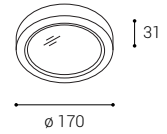

EASY-R ON

EASY-R ON M

	#	W	K	lm		CZK***
	2190531	12	3.000	1.080	-	493 Kč
	2190741	12	4.000	1.200	-	493 Kč

W

5 - 6 m²