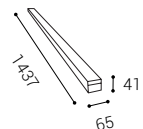

XENO

XENO LED 150 # W K lm CZK***

6350141D

25-75*

4.000

4.000-12.000

DALI

3.480 Kč

W

< 50 m²

XENO LED 150 # W K lm CZK***

6351441D

25-75*

4.000

4.000-12.000

DALI

3.480 Kč

W

< 50 m²

XENO LED 150 EM # W K lm CZK***

6350241DEM90

25-75*

4.000

4.000-12.000

DALI

6.380 Kč

W

< 50 m²

XENO LED 150 EM # W K lm CZK***

6350241DEM120

25-75*

4.000

4.000-12.000

DALI

6.380 Kč

W

< 50 m²

*ADJUSTABLE POWER

*** Price without VAT
Preis ohne MwSt
Prezzo senza IVA
Cena bez DPH
Cena bez DPH