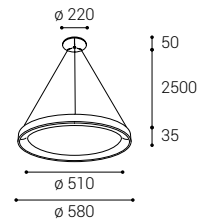

BELLA SLIM P-Z

BELLA SLIM 58 P-Z

#	W	K	lm		CZK***
3273251	48	2 CCT**	3.360	-	6.525 Kč
3273251DT	48	2 CCT**	3.360	TRIAC	7.569 Kč
3273251D	48	2 CCT**	3.360	DALI/PUSH	8.149 Kč

160°

< 18 m²

BELLA SLIM 58 P-Z

#	W	K	lm		CZK***
3273253	48	2 CCT**	3.360	-	6.525 Kč
3273253DT	48	2 CCT**	3.360	TRIAC	7.569 Kč
3273253D	48	2 CCT**	3.360	DALI/PUSH	8.149 Kč

160°

< 18 m²

BELLA SLIM 58 P-Z

#	W	K	lm		CZK***
3273258	48	2 CCT**	3.360	-	6.525 Kč
3273258DT	48	2 CCT**	3.360	TRIAC	7.569 Kč
3273258D	48	2 CCT**	3.360	DALI/PUSH	8.149 Kč

160°

< 18 m²

**2CCT SWITCH

White canopy
Weißer Baldachin
Rosone bianco
Bílá rozeta
Biela podstava

Black canopy
Schwarzer Baldachin
Rosone nero
Černá rozeta
Čierna podstava

*** Price without VAT
Preis ohne MwSt
Prezzo senza IVA
Cena bez DPH
Cena bez DPH