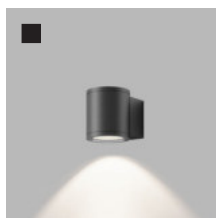

Wall | Wand | Parete | Nástěnné | Nástenné

MIDO 1 372