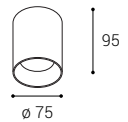

TINY II M

	#	W	K	lm		CZK***
	1480433	8	3.000	720	-	1.131 Kč
	1480433DT	11	3.000	970	TRIAC	1.769 Kč
	1480433D	8	3.000	720	DALI/PUSH	2.233 Kč

RING

#	Color	CZK***	RING	#	Color	CZK***
6489903		174 Kč		6489907		174 Kč