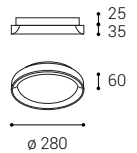

BELLA SLIM 28

#	W	K	lm		CZK***
1274553	20	2 CCT**	1.400	-	2.465 Kč
1274553DT	20	2 CCT**	1.400	TRIAC	3.190 Kč
1274553D	20	2 CCT**	1.400	DALI/PUSH	3.538 Kč