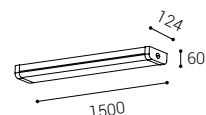

HENO 150

	#	W	K	lm		CZK***
	1235151	60	3 CCT**	6.000	-	2.842 Kč
	1235151D	60	3 CCT**	6.000	DALI/PUSH	4.147 Kč