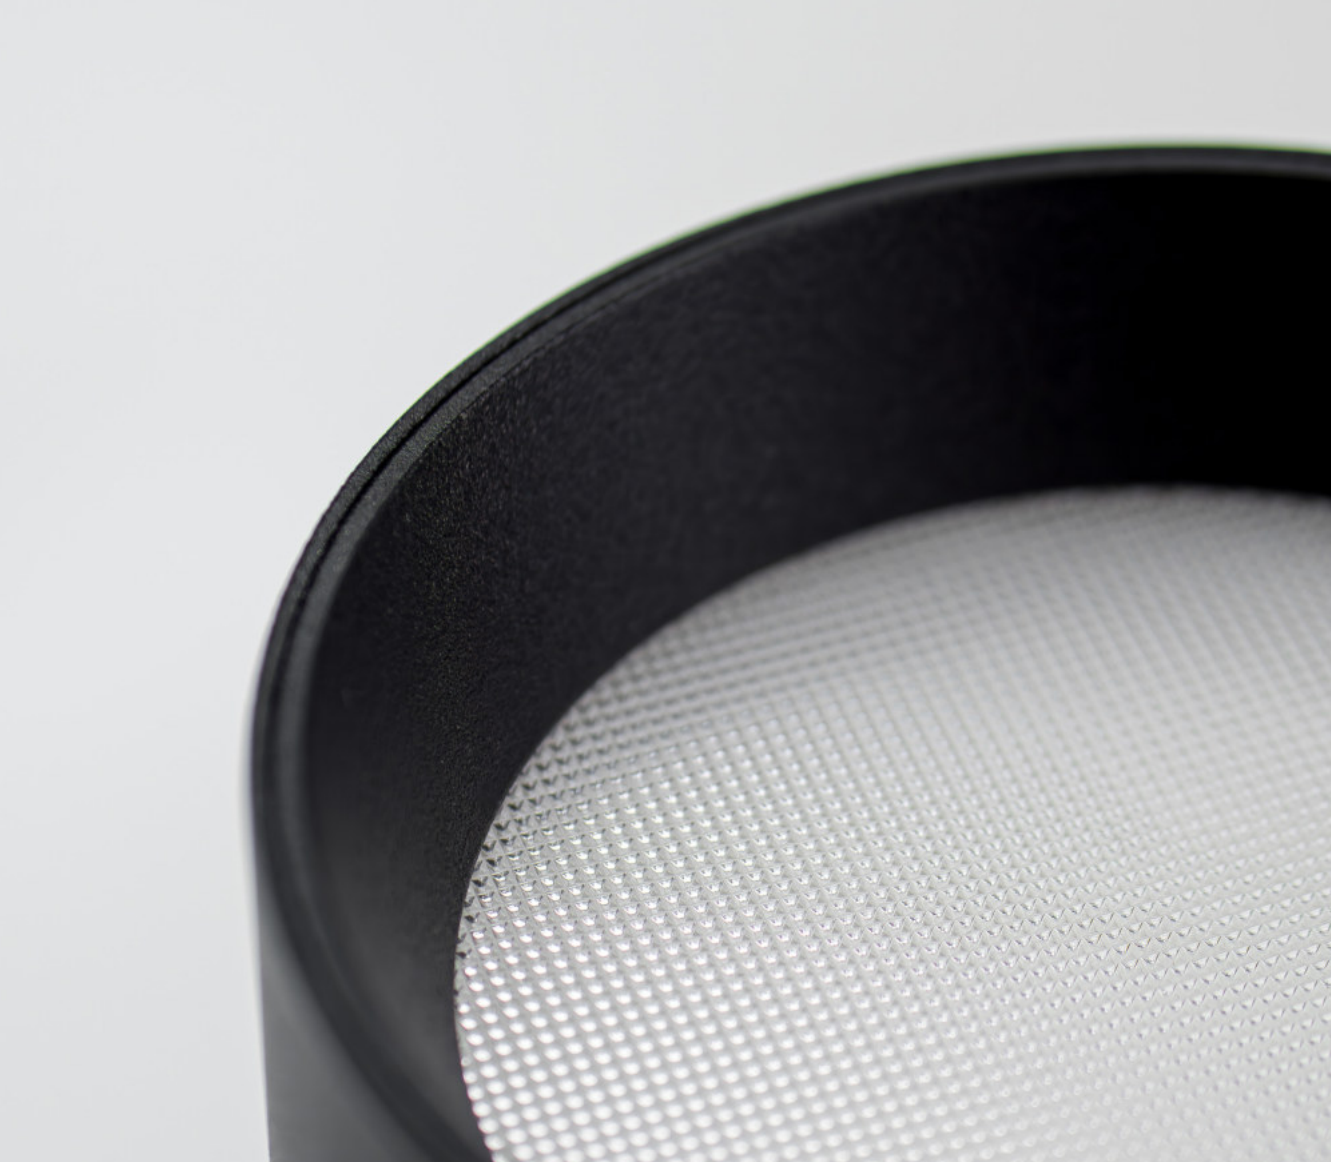

*** Price without VAT
Preis ohne MwSt
Prezzo senza IVA
Cena bez DPH
Cena bez DPH

- EN** Round ceiling light for surface mounting indoors with SMD LED. Aluminum housing, prismatic diffuser with low glare effect. Diffuse light. Available in white or black color in 3 different sizes.
Application: general lighting for residential or business premises (hallway, cupboards, entrance areas, bar, toilet).
- DE** Runde Deckenleuchte für die Aufbaumontage in Innenräumen mit SMD-LED. Gehäuse aus Aluminium, prismatischer Diffusor mit geringer Blendeffekt. Diffuses Licht. Erhältlich in weißer oder schwarzer Farbe in 3 verschiedenen Größen.
Anwendung: Allgemeinbeleuchtung für Wohn- oder Geschäftsräume (Flur, Schränke, Eingangsbereiche, Bar, Toilette).
- IT** Plafoniera rotonda per montaggio a superficie in interni con SMD LED. Corpo in alluminio, diffusore prismatico con effetto antiabbagliamento. Luce diffusa. Disponibile in bianco o nero in 3 diverse dimensioni.
Applicazione: illuminazione generale per locali residenziali o commerciali (corridoio, armadi, ingressi, bar, servizi igienici).
- CZ** Kulaté stropní svítidlo určené pro povrchovou montáž v interiéru s SMD LED. Hliníkové pouzdro, prizmatický difúzor s nízkým efektem oslnění. Difúzní světlo. K dispozici v bílé nebo černé barvě ve 3 různých velikostech.
Použití: všeobecné osvětlení pro obytné nebo komerční prostory (chodba, skříňky, vstupní prostory, bar, WC).
- SK** Okrúhle stropné svietidlo určené na povrchovú montáž v interiéri s SMD LED. Hliníkové pouzdro, prizmatický difúzor s nízkym efektom oslnenia. Difúzne svetlo. K dispozícii v bielej alebo čiernej farbe v 3 rôznych veľkostiach.
Použitie: všeobecné osvetlenie pre obytné alebo komerčné priestory (chodba, skrinky, vstupné priestory, bar, WC).