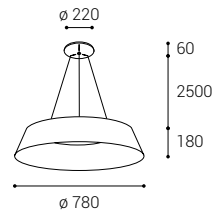

KATY Z

KATY 78 Z

#	W	K	lm		CZK***
3272851	80	2 CCT**	4.400	-	11.542 Kč
3272851DT	80	2 CCT**	4.400	TRIAC	13.862 Kč
3272851D	80	2 CCT**	4.400	DALI/PUSH	14.790 Kč

W

< 25 m²

KATY 78 Z

#	W	K	lm		CZK***
3272853	80	2 CCT**	4.400	-	11.542 Kč
3272853DT	80	2 CCT**	4.400	TRIAC	13.862 Kč
3272853D	80	2 CCT**	4.400	DALI/PUSH	14.790 Kč

B

< 25 m²

KATY 78 Z

#	W	K	lm		CZK***
3272858	80	2 CCT**	4.400	-	11.542 Kč
3272858DT	80	2 CCT**	4.400	TRIAC	13.862 Kč
3272858D	80	2 CCT**	4.400	DALI/PUSH	14.790 Kč

CF

< 25 m²

**2CCT SWITCH

White canopy
Weißer Baldachin
Rosone bianco
Bílá rozeta
Biela podstava

Black canopy
Schwarzer Baldachin
Rosone nero
Černá rozeta
Čierna podstava

*** Price without VAT
Preis ohne MwSt
Prezzo senza IVA
Cena bez DPH
Cena bez DPH