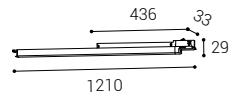

YOYO

YOYO 65 # W K lm CZK***

6233751

16

3 CCT**

1.760

-

2.262 Kč

< 9 m²

YOYO 65 # W K lm CZK***

6233753

16

3 CCT**

1.760

-

2.262 Kč

< 9 m²

YOYO 120 # W K lm CZK***

6234951

30

3 CCT**

3.300

-

3.132 Kč

< 15 m²

YOYO 120 # W K lm CZK***

6234953

30

3 CCT**

3.300

-

3.132 Kč

< 15 m²

**3CCT SWITCH

*** Price without VAT
Preis ohne MwSt
Prezzo senza IVA
Cena bez DPH
Cena bez DPH