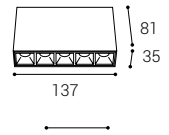

LINEAR ON 5

	#	W	K	lm		CZK***
	1251133	10	3.000	1.050	-	1.972 Kč
	1251133D	10	3.000	1.050	DALI/PUSH	3.828 Kč