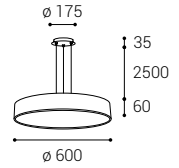

MONO SLIM P-Z

MONO SLIM 60 P-Z # W K lm CZK***

3274351	60	2 CCT**	4.200	-	5.220 Kč
3274351DT	60	2 CCT**	4.200	TRIAC	6.902 Kč
3274351D	60	2 CCT**	4.200	DALI/PUSH	8.932 Kč

W

< 20 m²

MONO SLIM 60 P-Z # W K lm CZK***

3274353	60	2 CCT**	4.200	-	5.220 Kč
3274353DT	60	2 CCT**	4.200	TRIAC	6.902 Kč
3274353D	60	2 CCT**	4.200	DALI/PUSH	8.932 Kč

B

< 20 m²

PRISMATIC DIFFUSER

CZK***

0380200

638 Kč

**2CCT SWITCH

*** Price without VAT
Preis ohne MwSt
Prezzo senza IVA
Cena bez DPH
Cena bez DPH