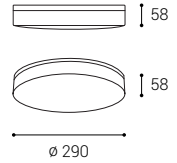

YPSO

YPSO 30

1460151
1460151D

W
10-22*

K
2 CCT**

lm
1.000-2.200

CZK***
1.015 Kč
2.871 Kč

W

5 - 11 m²

IP
54

CRI
90+

RING

6469701

Color
□

CZK***
435 Kč

RING

6469703

Color
■

CZK***
435 Kč

RING SLIM

6469801

Color
□

CZK***
348 Kč

RING SLIM

6469803

Color
■

CZK***
348 Kč

HF SENSOR

6469900

5m

CZK***
580 Kč

*ADJUSTABLE POWER

DRIVER DIP SWITCH

1 2 3 4

**2CCT SWITCH

3.000K
4.000K

*** Price without VAT
Preis ohne MwSt
Prezzo senza IVA
Cena bez DPH
Cena bez DPH