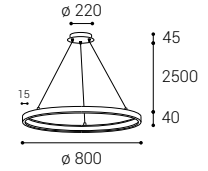

CIRO P-Z

CIRO 80 P-Z # W K lm CZK***

3275251DT
3275251D

60

2 CCT**

4.200

TRIAC
DALI/PUSH

7.830 Kč
9.280 Kč

W

< 20 m²

CIRO 80 P-Z # W K lm CZK***

3275253DT
3275253D

60

2 CCT**

4.200

TRIAC
DALI/PUSH

7.830 Kč
9.280 Kč

B

< 20 m²

CIRO 80 P-Z # W K lm CZK***

3275257DT
3275257D

60

2 CCT**

4.200

TRIAC
DALI/PUSH

7.830 Kč
9.280 Kč

G

< 20 m²

**2CCT SWITCH

Black canopy
Schwarzer Baldachin
Rosone nero
Černá rozeta
Čierna podstava

Gold canopy
Goldener Baldachin
Rosone oro
Zlatá rozeta
Zlatá podstava

*** Price without VAT
Preis ohne MwSt
Prezzo senza IVA
Cena bez DPH
Cena bez DPH