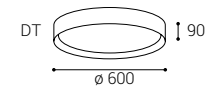

MILA

MILA 40

#	W	K	lm
1272051	30	2 CCT**	2.010
1272051DT	30	2 CCT**	2.010
1272051D	30	2 CCT**	2.010

	CZK***
-	3.422 Kč
TRIAC	6.380 Kč
DALI/PUSH	5.452 Kč

W

< 10 m²

MILA 40

#	W	K	lm
1272053	30	2 CCT**	2.010
1272053DT	30	2 CCT**	2.010
1272053D	30	2 CCT**	2.010

	CZK***
-	3.422 Kč
TRIAC	6.380 Kč
DALI/PUSH	5.452 Kč

B

< 10 m²

MILA 60

#	W	K	lm
1272151DT	60	2 CCT**	4.000
1272151D	60	2 CCT**	4.000

	CZK***
TRIAC	8.178 Kč
DALI/PUSH	9.947 Kč

W

< 20 m²

MILA 60

#	W	K	lm
1272153DT	60	2 CCT**	4.000
1272153D	60	2 CCT**	4.000

	CZK***
TRIAC	8.178 Kč
DALI/PUSH	9.947 Kč

B

< 20 m²

**2CCT SWITCH

*** Price without VAT
Preis ohne MwSt
Prezzo senza IVA
Cena bez DPH
Cena bez DPH