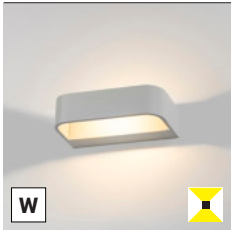

WALL

WALL R # W K lm CZK***

4100231

W 6

K 3.000

lm 400

CZK*** 1.305 Kč

W