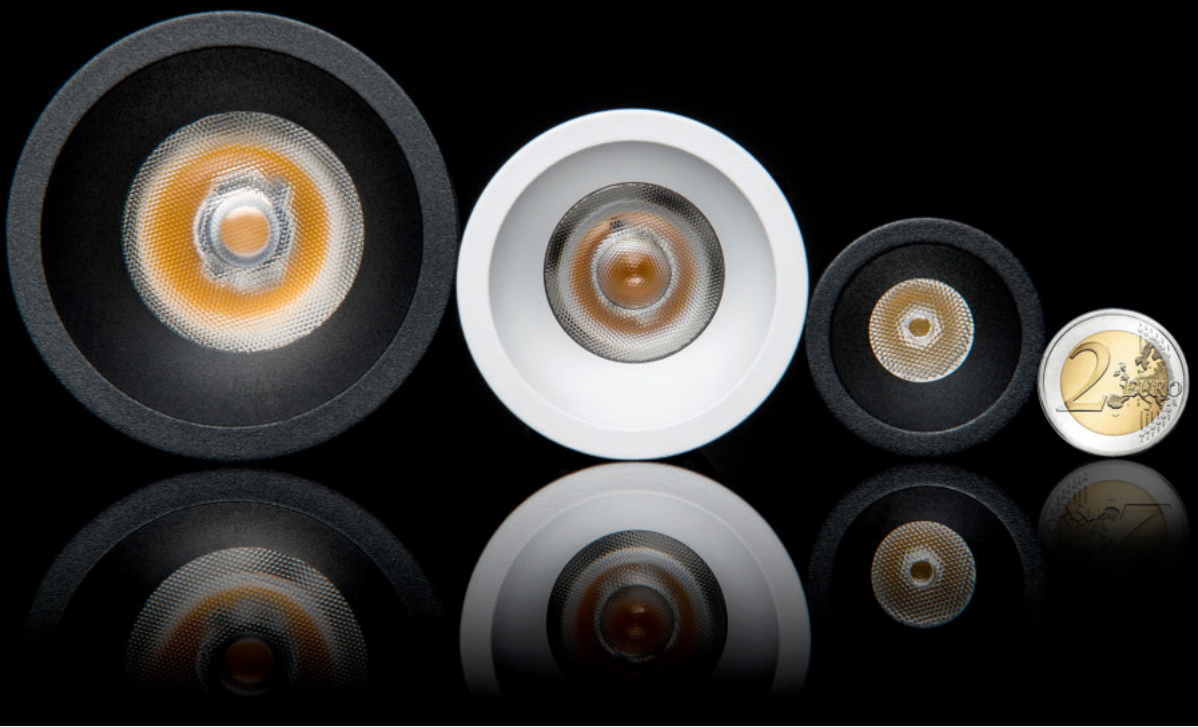

RAY

- EN** Series of recessed spotlights for indoor installation, equipped with COB LED. Housing made of aluminum. Available in 3 different sizes in white and black color.
Application: general or accent lighting for residential or business premises (hallways, checkrooms, entrance areas, bars, reception rooms, work areas).
- DE** Serie von Einbaustrahlern für die Innenmontage, ausgestattet mit COB-LED. Gehäuse aus Aluminium. Erhältlich in 3 verschiedenen Größen in weißer und schwarzer Farbe.
Anwendung: Allgemein- oder Akzentbeleuchtung für Wohn- oder Geschäftsräume (Flur, Garderoben, Eingangsbereiche, Bar, Empfangsräume, Arbeitsbereiche).
- IT** Serie di faretti da incasso per interni, dotati di COB LED. Corpo in alluminio. Disponibile in 3 diverse dimensioni nei colori bianco e nero.
Applicazione: illuminazione generale o d'accento per locali residenziali o commerciali (corridoi, guardaroba, aree d'ingresso, bar, sale di ricevimento, aree di lavoro).
- CZ** Série vestavných bodových svítidel pro vnitřní instalaci, světelný zdroj - COB LED. Svítidlo je vyrobeno z hliníku. K dispozici ve 3 různých velikostech v bílé a černé barvě.
Použití: všeobecné nebo akcentační osvětlení pro obytné nebo komerční prostory (chodby, skříně, vstupní prostory, bary, recepce, pracovní prostory).
- SK** Sériá vstavaných bodových svietidiel pre vnútornú inštaláciu, svetelný zdroj - COB LED. Svetidlo je vyrobené z hliníka. K dispozícii v 3 rôznych veľkostiach v bielej a čiernej farbe.
Použitie: všeobecné alebo akcentačné osvetlenie pre obytné alebo komerčné priestory (chodby, skrine, vstupné priestory, bary, recepcie, pracovné priestory).