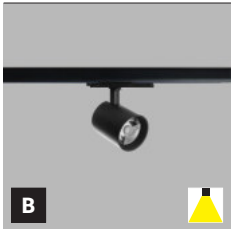

6091633	25-32*	3.000	2.250 - 2.900	-	2.175 Kč
6091633D	32	3.000	2.900	DALI/PUSH	3.625 Kč
6091643	25-32*	4.000	2.250 - 2.900	-	2.175 Kč
6091643D	32	4.000	2.900	DALI/PUSH	3.625 Kč

B

3 - 6 m

OPTICS # CZK***