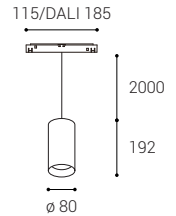

MAG LUKY | MIKY | MIKY SLIM

MAG LUKY Z

#	W	K	lm		CZK***
6251433D	20	3.000	1.900	DALI	4.263 Kč
6251443D	20	4.000	1.900	DALI	4.263 Kč