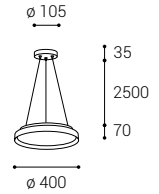

MOON P/N-Z

MOON 40 P/N-Z # W K lm CZK***

3274851	30+6	2 CCT**	2.520
3274851DT	30+6	2 CCT**	2.520
3274851D	30+6	2 CCT**	2.520

- 6.235 Kč
TRIAC 7.772 Kč
DALI/PUSH 8.497 Kč

W

< 12 m²

MOON 40 P/N-Z # W K lm CZK***

3274853	30+6	2 CCT**	2.520
3274853DT	30+6	2 CCT**	2.520
3274853D	30+6	2 CCT**	2.520

- 6.235 Kč
TRIAC 7.772 Kč
DALI/PUSH 8.497 Kč

B

< 12 m²

MOON 40 P/N-Z # W K lm CZK***

32748537	30+6	2 CCT**	2.520
32748537DT	30+6	2 CCT**	2.520
32748537D	30+6	2 CCT**	2.520

- 6.235 Kč
TRIAC 7.772 Kč
DALI/PUSH 8.497 Kč

B

CH

< 12 m²

MOON 40 P/N-Z # W K lm CZK***

3274857	30+6	2 CCT**	2.520
3274857DT	30+6	2 CCT**	2.520
3274857D	30+6	2 CCT**	2.520

- 6.235 Kč
TRIAC 7.772 Kč
DALI/PUSH 8.497 Kč

G

< 12 m²

**2CCT SWITCH

Black canopy
Schwarzer Baldachin
Rosone nero
Černá rozeta
Čierna podstava

Gold canopy
Goldener Baldachin
Rosone oro
Zlatá rozeta
Zlatá podstava

*** Price without VAT
Preis ohne MwSt
Prezzo senza IVA
Cena bez DPH
Cena bez DPH