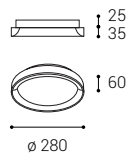

BELLA SLIM 28

#	W	K	lm		CZK***
1274558	20	2 CCT**	1.400	-	2.465 Kč
1274558DT	20	2 CCT**	1.400	TRIAC	3.190 Kč
1274558D	20	2 CCT**	1.400	DALI/PUSH	3.538 Kč