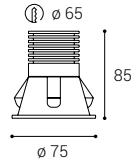

RAY M

	#	W	K	lm		CZK***
	2250333	10	3.000	790	-	1.392 Kč
	2250333DT	10	3.000	790	TRIAC	2.030 Kč
	2250333D	10	3.000	790	DALI/PUSH	2.436 Kč