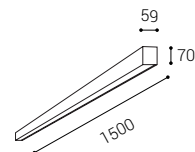

NOLI

NOLI 150 P	#	W	K	lm		CZK***

1235951

60

3 CCT**

6.600

-

3.190 Kč

W

110°

< 30 m²

CRI 90+

NOLI 150 P	#	W	K	lm		CZK***

1235953

60

3 CCT**

6.600

-

3.190 Kč

B

110°

< 30 m²

CRI 90+

CONNECTOR	#	Color	CZK***	CONNECTOR	#	Color	CZK***

6239401

□

232 Kč

6239403

■

232 Kč

**3CCT SWITCH

*** Price without VAT
Preis ohne MwSt
Prezzo senza IVA
Cena bez DPH
Cena bez DPH