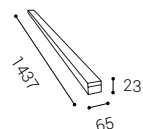

XENO

XENO LED 150 # W K lm CZK***

6350141D

25-75*

4.000

4.000-12.000

DALI

3.480 Kč

W

< 50 m²

XENO LED 150 # W K lm CZK***

6351441D

25-75*

4.000

4.000-12.000

DALI

3.480 Kč

W

< 50 m²

XENO LED 150 EM # W K lm CZK***

6350241DEM90

25-75*

4.000

4.000-12.000

DALI

6.380 Kč

W

< 50 m²

XENO LED 150 EM # W K lm CZK***

6350241DEM120

25-75*

4.000

4.000-12.000

DALI

6.380 Kč

W

< 50 m²

*ADJUSTABLE POWER

*** Price without VAT
Preis ohne MwSt
Prezzo senza IVA
Cena bez DPH
Cena bez DPH