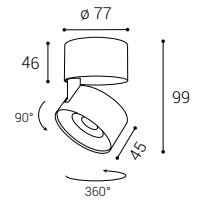

KLIP ON

	#	W	K	lm		CZK***
	11508251	11	2.700	770	-	2.552 Kč
	11508251DT	11	2.700	770	TRIAC	3.190 Kč
	11508251D	11	2.700	770	DALI/PUSH	3.654 Kč
	11508351	11	3.000	770	-	2.552 Kč
	11508351DT	11	3.000	770	TRIAC	3.190 Kč
	11508351D	11	3.000	770	DALI/PUSH	3.654 Kč