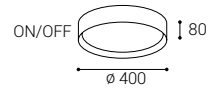

MILA

MILA 40

#	W	K	lm
1272051	30	2 CCT**	2.010
1272051DT	30	2 CCT**	2.010
1272051D	30	2 CCT**	2.010

	CZK***
-	3.422 Kč
TRIAC	6.380 Kč
DALI/PUSH	5.452 Kč

W

< 10 m²

MILA 40

#	W	K	lm
1272053	30	2 CCT**	2.010
1272053DT	30	2 CCT**	2.010
1272053D	30	2 CCT**	2.010

	CZK***
-	3.422 Kč
TRIAC	6.380 Kč
DALI/PUSH	5.452 Kč

B

< 10 m²

MILA 60

#	W	K	lm
1272151DT	60	2 CCT**	4.000
1272151D	60	2 CCT**	4.000

	CZK***
TRIAC	8.178 Kč
DALI/PUSH	9.947 Kč

W

< 20 m²

MILA 60

#	W	K	lm
1272153DT	60	2 CCT**	4.000
1272153D	60	2 CCT**	4.000

	CZK***
TRIAC	8.178 Kč
DALI/PUSH	9.947 Kč

B

< 20 m²

**2CCT SWITCH

*** Price without VAT
Preis ohne MwSt
Prezzo senza IVA
Cena bez DPH
Cena bez DPH