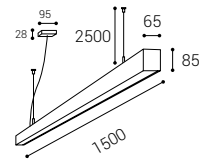

LINO II 150 P-Z

#	W	K	lm		CZK***
3314353	37-49*	3 CCT**	5.180-6.860	-	7.714 Kč
3314353D	49	3 CCT**	6.860	DALI/PUSH	9.280 Kč