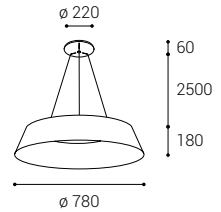

KATY Z

KATY 78 Z

#	W	K	lm		CZK***
3272851	80	2 CCT**	4.400	-	11.542 Kč
3272851DT	80	2 CCT**	4.400	TRIAC	13.862 Kč
3272851D	80	2 CCT**	4.400	DALI/PUSH	14.790 Kč

W

< 25 m²

KATY 78 Z

#	W	K	lm		CZK***
3272853	80	2 CCT**	4.400	-	11.542 Kč
3272853DT	80	2 CCT**	4.400	TRIAC	13.862 Kč
3272853D	80	2 CCT**	4.400	DALI/PUSH	14.790 Kč

B

< 25 m²