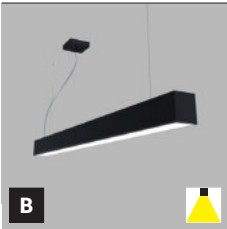

LINO II 120 P-Z # W K lm CZK***

3314253	21-32*	3 CCT**	2.940-4.480	-	6.699 Kč
3314253D	32	3 CCT**	4.480	DALI/PUSH	8.062 Kč