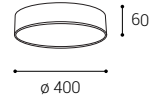

MONO SLIM

MONO SLIM 40

	#	W	K	lm		CZK***
	1274251	30	2 CCT**	2.100	-	2.175 Kč
	1274251DT	30	2 CCT**	2.100	TRIAC	3.016 Kč
	1274251D	30	2 CCT**	2.100	DALI/PUSH	4.031 Kč