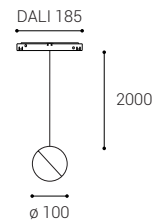

MAG LOCO Z

#	W	K	lm		CZK***
6301033D	10	3.000	900	DALI	2,871 Kč

*** Price without VAT
Preis ohne MwSt
Prezzo senza IVA
Cena bez DPH
Cena bez DPH