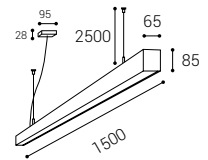

LINO II 150 P/N-Z

#	W	K	lm		CZK***
3315051	37-49*	3 CCT**	5.180-6.860	-	8.874 Kč
3315051D	49	3 CCT**	6.860	DALI/PUSH	10.440 Kč