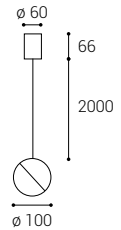

LOCO Z

	#	W	K	lm		CZK***
	3301033	10	3.000	900	-	3.335 Kč

*** Price without VAT
Preis ohne MwSt
Prezzo senza IVA
Cena bez DPH
Cena bez DPH