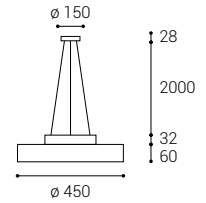

RINGO 45 P-Z

	#	W	K	lm		CZK***
	3110933DT	42	3.000	3.340	TRIAC	11.078 Kč
	3110933D	42	3.000	3.340	DALI/PUSH	12.644 Kč