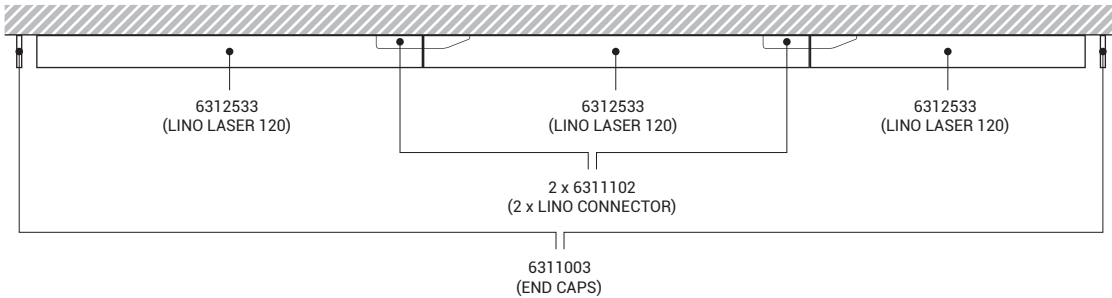

LINO LASER SYSTEM

Ceiling version | Deckenversion | Stropní verze | Stropná verze