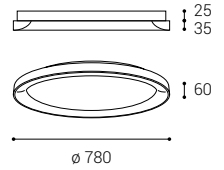

BELLA SLIM

BELLA SLIM 78

#	W	K	lm
1271751DT	60	2 CCT**	4.200
1271751D	60	2 CCT**	4.200

W

TRIAC
DALI/PUSH

CZK***

10.614 Kč
12.180 Kč

BELLA SLIM 78

#	W	K	lm
1271753DT	60	2 CCT**	4.200
1271753D	60	2 CCT**	4.200

B

TRIAC
DALI/PUSH

CZK***

10.614 Kč
12.180 Kč

BELLA SLIM 78

#	W	K	lm
1271758DT	60	2 CCT**	4.200
1271758D	60	2 CCT**	4.200

CF

TRIAC
DALI/PUSH

CZK***

10.614 Kč
12.180 Kč

**2CCT SWITCH

*** Price without VAT
Preis ohne MwSt
Prezzo senza IVA
Cena bez DPH
Cena bez DPH