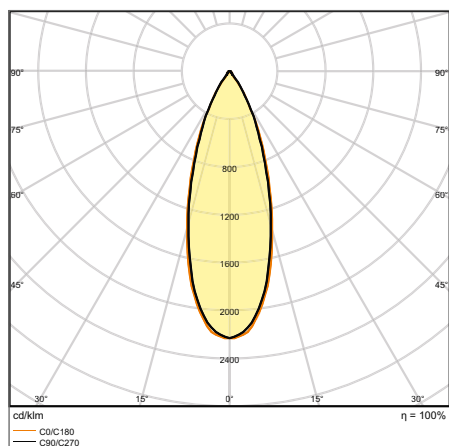

DALŠÍ INFORMACE O PRODUKTU

SPOT SQUARE DK ADJ 8 W 3000 K WT