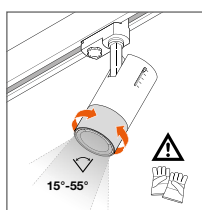

TRANSFOKÁTOR

Mechanický transfokátor (ZOOM) z vysoce kvalitního PMMA s nastavitelným úhlem vyzařování (15–55°); úhel viditelný na stupnici na držáku objektivu. Mechanismus transfokátoru je skrytý uvnitř pouzdra, a tudíž nemění tvar pouzdra.

Barevné provedení pouzdra:

Matně
bílá
(WT)

Matně
černá
(BK)