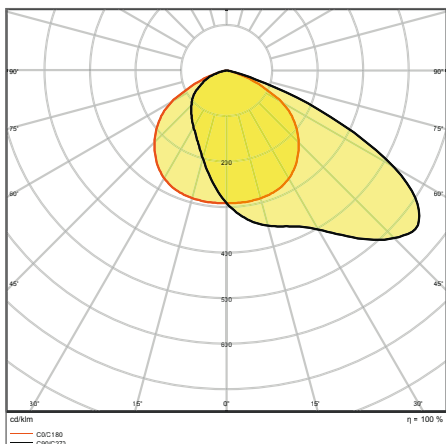

DALŠÍ INFORMACE O PRODUKTU

FL PFM ASYM 55x110 290W 4000K BK