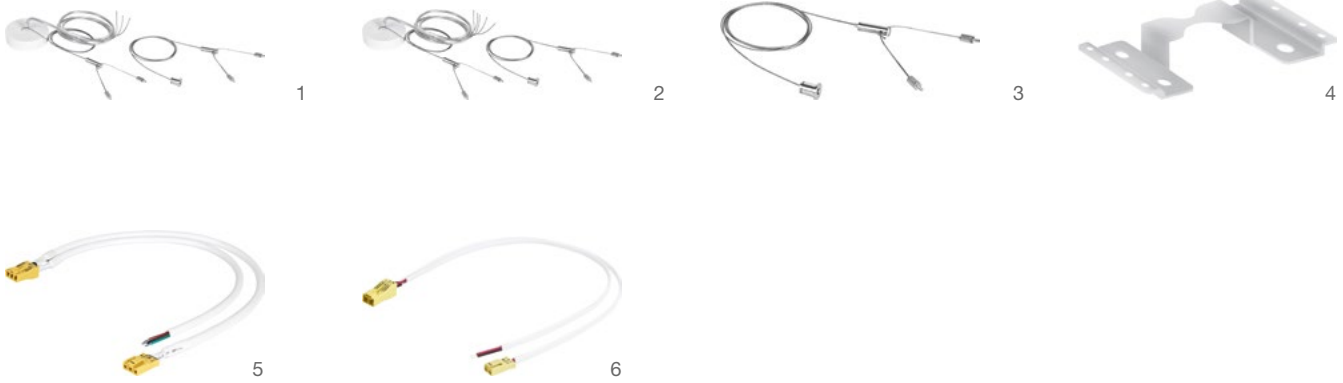

- Sada pro zavěšení:
1× průhledný 1,5 m kabel 3 × 0,75 mm +
2× závěsné lanko ve tvaru Y 1,5 m
- DALI sada pro zavěšení:
1 průhledný 1,5 m kabel 5 × 0,75 mm +
2× závěsné lanko ve tvaru Y 1,5 m
- Závěsné lanko:
1× závěsné lanko ve tvaru Y 1,5 m
- Sada pro průchozí kabeláž:
3× 1,5 mm s rychlospojku
- DALI sada pro průchozí kabeláž:
2× 1,5 mm s rychlospojku