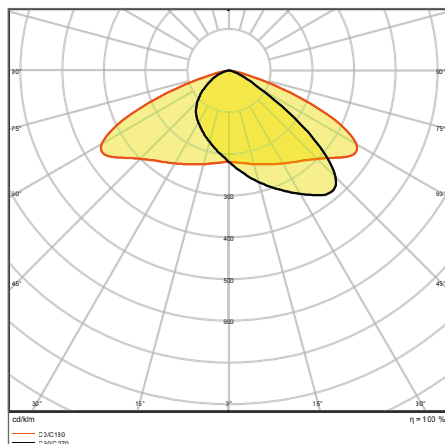

FL PFM ASYM 45x140 290W 4000K BK