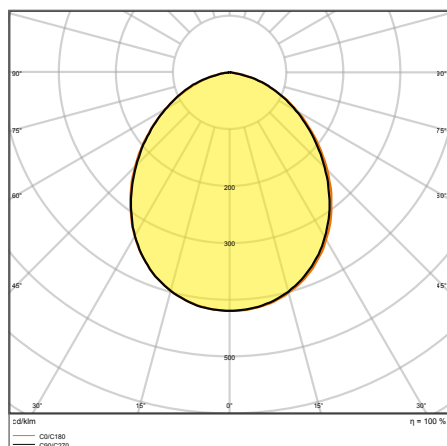

DALŠÍ INFORMACE O PRODUKTU

FL COMP V 135W 840 SYM 100 BK