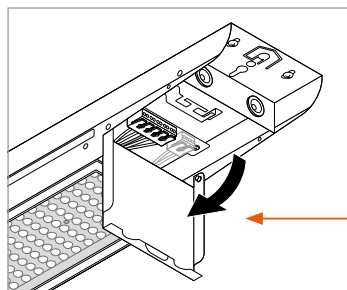

LOW BAY FLEX: VŠESTRANNĚ VHODNÉ ŘEŠENÍ PRO STROPY O VÝŠCE AŽ 10 METRŮ

Nová svítidla LOW BAY FLEX jsou navržena pro různé aplikace, např. pro sklady a logistická centra se stropy o výšce od 4 do 10 metrů. Provedení s ochranou proti rozbití je ideální pro vnitřní sportoviště nebo aplikace, které vyžadují zvýšenou odolnost. Toto snadno instalovatelné řešení nabízí vysokou účinnost až 160 lm/W a životnost až 100 000 hodin.¹

Díky různým možnostem montáže a 3 vyzařovacím úhlům jsou tato svítidla vhodná pro mnoho různých aplikací. Koncovky, které lze otevřít/zavřít bez použití nástrojů, předinstalované svorky pro odlehčení zátěže a kompletní průchozí kabeláž usnadňují montáž u větších instalací.

PRAKTICKÉ A ČASOVĚ ÚSPORNÉ ZAPOJENÍ

Možnost otevření koncovek a provedení elektroinstalace bez použití nástrojů. Předinstalovaná svorka pro odlehčení zátěže instalaci ještě více usnadňuje.

Koncovky, které lze otevřít/zavřít bez použití nástrojů, umožňují přístup k elektrickým konektorům