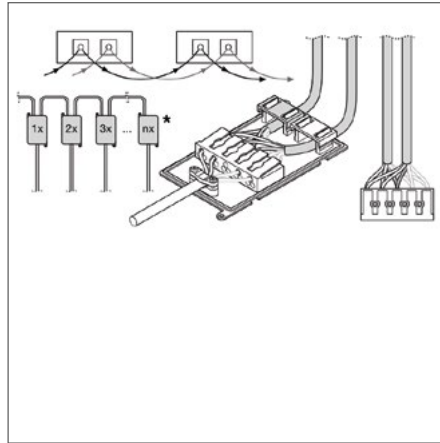

DALŠÍ INFORMACE O PRODUKTU

PL CMFT 600 P 28W 830 U19 PS

PL CMFT 600 P 30W 830 U19 PS

PL CMFT 600 P 33W 830 U19 PS

DALŠÍ INFORMACE O PRODUKTU

PANEL COMFORT 600/625/1200 PS

Čtvercová nebo obdélníková zapuštěná panelová svítidla s funkcí Power Select (PS)