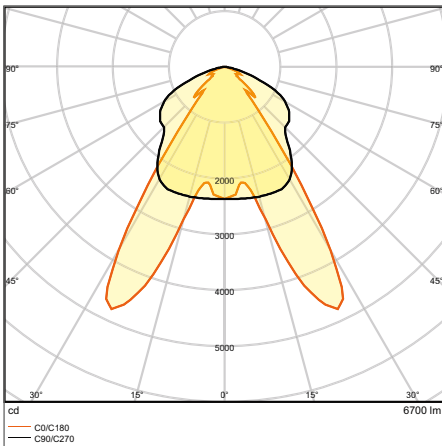

- Montážní lišta s pevným integrovaným 5žilovým (On-Off) a 7žilovým (DALI) kabelem

DALŠÍ INFORMACE O PRODUKTU

TRUSYS 53 W 6500 K NFL

TRUSYS 53 W 6500 K W

TRUSYS 53 W 6500 K WW

DALŠÍ INFORMACE O PRODUKTU

TRUSYS 53 W 6500 K DA