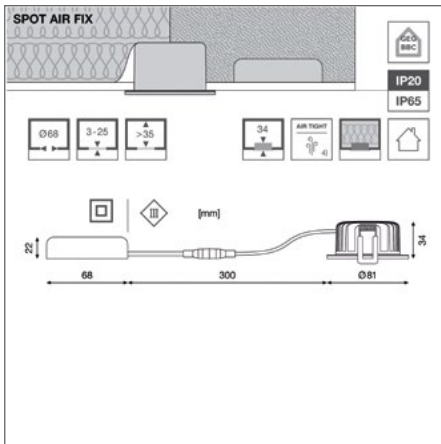

DALŠÍ INFORMACE O PRODUKTU

	✓	✓	✗	✗
SP AIR FIX	✓	Preset	✗	✗
SP AIR ADJUST	✓	✗	✗	✗
	ON	ON	ON	ON
	1 2	1 2	1 2	1 2
		°C	°C	
Current (CC)	85 mA	140 mA	180 mA	140 mA
Power	4 W	6 W	8 W	6 W
% rated lumen FIX	80 %	100 %	130 %	100 %
% rated lumen ADJ	100 %	130 %	200 %	130 %

SPOT AIR FIX

Zapuštěná bodovka pro nízkou spotřebu energie a úzké stropy, nevyklopná

TŘÍDA
PERFOR-
MANCE

Název produktu	EAN	Ekvivalent	W	lm	lm/W	K	L70²	°C	Beam	D × Š × V [mm] Ø × V [mm]
SP AIR FIX P 6W 927 PS DIM IP65 WT	4058075799905	50W HAL	6	480	80	2700	50000	36	Ano	81 x 34
SP AIR FIX P 6W 930 PS DIM IP65 WT	4058075799929	50W HAL	6	510	85	3000	50000	36	Ano	81 x 34
SP AIR FIX P 6W 940 PS DIM IP65 WT	4058075799943	50W HAL	6	570	95	4000	50000	36	Ano	81 x 34
SP AIR FIX P 6W 927 PS DIM IP65 BK	4099854000188	50W HAL	6	480	80	2700	50000	36	Ano	81 x 34
SP AIR FIX P 6W 930 PS DIM IP65 BK	4058075799967	50W HAL	6	510	85	3000	50000	36	Ano	81 x 34
SP AIR FIX P 6W 930 PS DIM IP65 SI	4058075799981	50W HAL	6	510	85	3000	50000	36	Ano	81 x 34

¹Přesné znění podmínek naleznete na stránce www.ledvance.cz/zaruky
²t[h]: L70/B50 @ 25 °C (T_a)/t[h]; L80/B10 @ 25 °C (T_a)