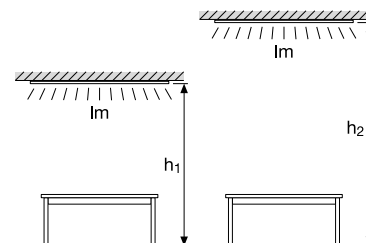

Přepínač Power Select pro nastavení světelné intenzity

PS-Power Select	PANEL CMFT 33W			PANEL CMFT 28W		
W AC	33	30	28	28	25	22
lm	4320	3900	3640	3640	3250	2900

Světelná intenzita podle výšky stropu

CHYTRÉ ŘEŠENÍ 4 V 1