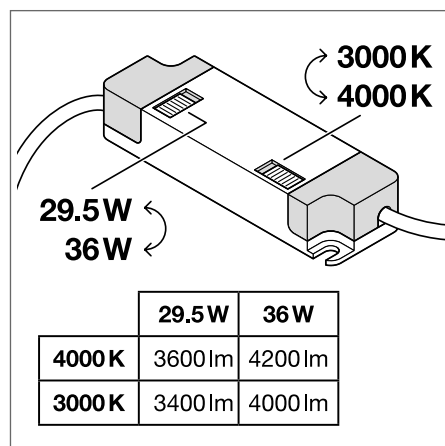

Provedení ON/OFF s CCT a přepínačem světelného toku na předřadníku