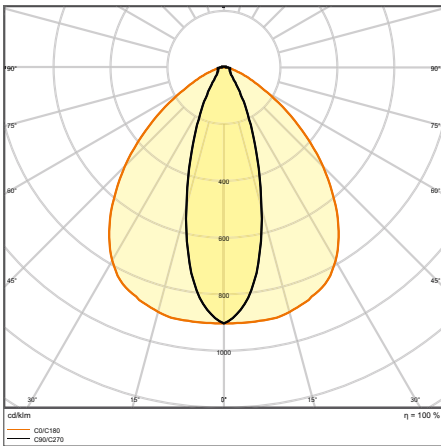

DALŠÍ INFORMACE O PRODUKTU

TRUSYS FLEX VN 70W 4000K