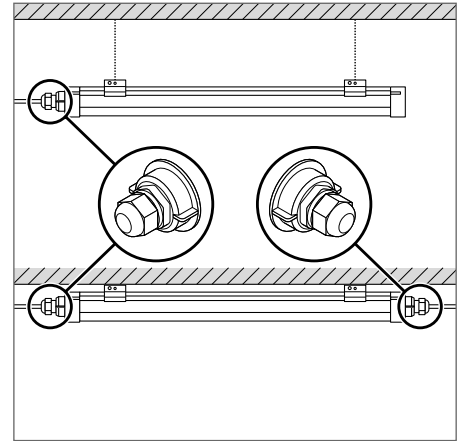

DALŠÍ INFORMACE O PRODUKTU

DAMP PROOF COMPACT GEN 2

Moderní prachotěsná svítidla s možností přepínání světelného toku

Název produktu	EAN	Ekvivalent	W	lm	lm/W	K	L70²	L70²	D × Š × V [mm] Ø × V [mm]	TŘÍDA VALUE		TUV SUD		FLICKER VALUE <10%		CRI ≥ 80		IP66		IK08		LEDVANCE¹	
										5	let	záruka											
DP Comp 600 V 16W 840 IP66	4058075740853	2 × 18W FL	16	1920	120	4000	75000	120	643 × 60 × 53														
DP Comp 1200 V 33W 840 IP66 PS	4058075740877	2 × 36W FL	33	3960	123	4000	75000	120	1243 × 60 × 53														
DP Comp 1500 V 50W 840 IP66 PS	4058075740891	2 × 58W FL	50	6100	123	4000	75000	120	1543 × 60 × 53														

DAMP PROOF COMPACT THROUGHWIRING GEN 2

Moderní prachotěsná svítidla s průchozí kabeláží a možností přepínání světelného toku

Název produktu	EAN	Ekvivalent	W	lm	lm/W	K	L70²	L70²	D × Š × V [mm] Ø × V [mm]	TŘÍDA VALUE		TUV SUD		FLICKER VALUE <10%		CRI ≥ 80		IP66		IK08		LEDVANCE¹	
										5	let	záruka											
DP Comp TH 1200 V 33W 840 IP66 PS	4058075740914	2 × 36W FL	33	3960	123	4000	75000	120	1285 × 60 × 53														
DP Comp TH 1200 V 33W 865 IP66 PS	4058075740952	2 × 36W FL	33	3960	123	6500	75000	120	1285 × 60 × 53														
DP Comp TH 1500 V 50W 840 IP66 PS	4058075740938	2 × 58W FL	50	6100	123	4000	75000	120	1585 × 60 × 53														
DP Comp TH 1500 V 50W 865 IP66 PS	4058075740976	2 × 58W FL	50	6100	123	6500	75000	120	1585 × 60 × 53														
DP Comp TH 1500 V 62W 840 IP66	4058075740990	3 × 58W FL	62	7500	120	4000	55000	120	1585 × 60 × 53														

¹ Přesné znění podmínek naleznete na stránce www.ledvance.cz/zaruky
² t[h]; L70/B50 @ 25 °C (T_a)/t[h]; L80/B10 @ 25 °C (T_a)