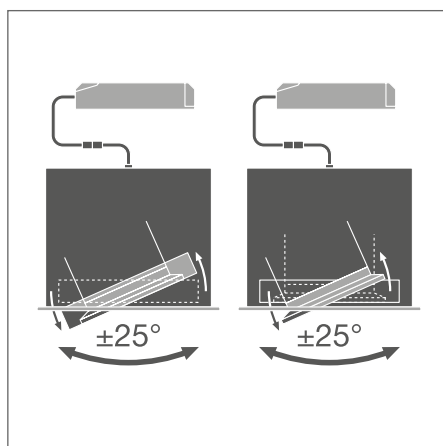

DALŠÍ INFORMACE O PRODUKTU

SPOT MULTI 1 x 30W 3000K FL WT/BK