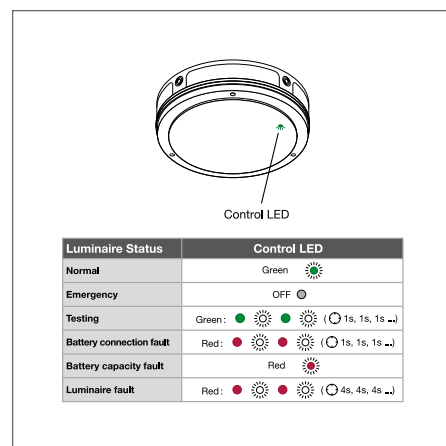

DALŠÍ INFORMACE O PRODUKTU

SF BLKH 250 10W/3000K WT IP65

*Na všech obrázcích je svítidlo s příslušenstvím: SF BLKH RING. Příslušenství se objednává samostatně. Obrázky použité v katalogu jsou pouze ilustrativní. Informace o velikosti a barevném provedení jsou uvedeny v tabulce produktů.