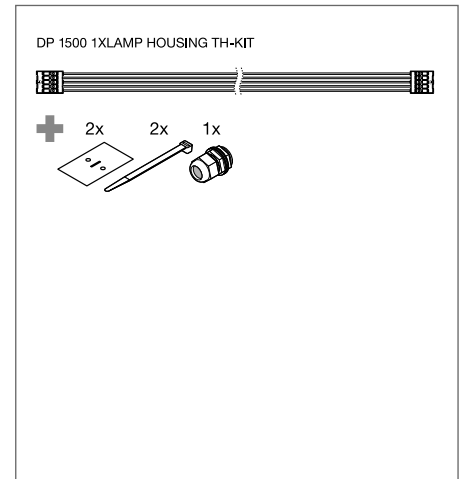

VYBAVENÍ / PŘÍSLUŠENSTVÍ

- 5 × 2,5 mm² kabely s konektory pro připojení bez použití nástrojů, kabelová průchodka a držáky kabelů
- Součástí balení je veškeré potřebné příslušenství

DALŠÍ INFORMACE O PRODUKTU