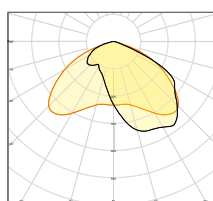

STREETLIGHT FLEX: EFEKTIVNÍ, ODOLNÉ A FLEXIBILNÍ

Snadná instalace, materiály nejvyšší kvality, mimořádně dlouhá životnost a dva různé způsoby vyzařování – svítidla Streetlight Flex jsou naším účinným, flexibilním řešením pro vysoké požadavky na moderní pouliční osvětlení a osvětlení parkovišť.

MOŽNOSTI VYZAŘOVÁNÍ

Vyzařování RV25ST

- Pro běžné vozovky o typické šířce, která se rovná nebo je větší než výška sloupu (přibližná šířka 1 až 1,25 × výška sloupu)
- Pro obdélníkové parkovací plochy před sloupem

Vyzařování RW35ST

- Pro velmi široké vozovky o šířce větší než výška sloupu
- Pro čtvercové parkovací plochy a osvětlení prostor před sloupem