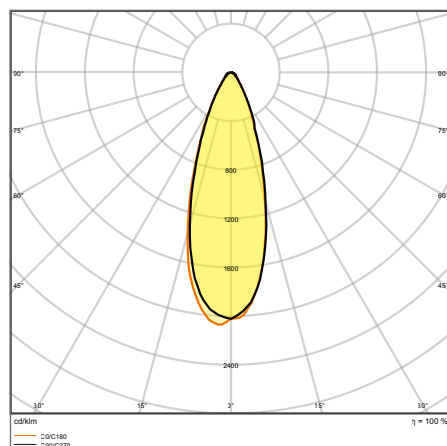

FL MAX LUM P 600W 757 SYM 30 WAL