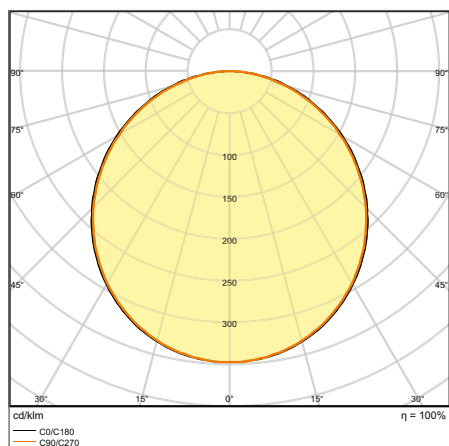

DALŠÍ INFORMACE O PRODUKTU

DL SLIM ALU DN 205 22 W 4000 K WT