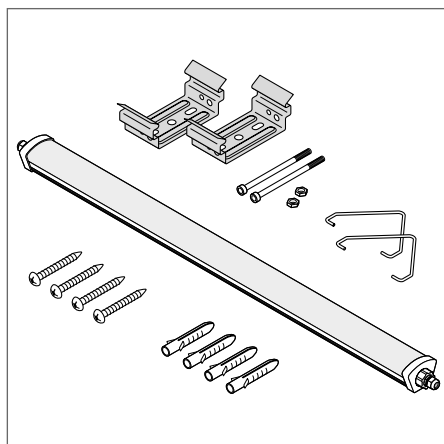

DALŠÍ INFORMACE O PRODUKTU

DP COMPACT 1500 55 W 4000K IP66 GR