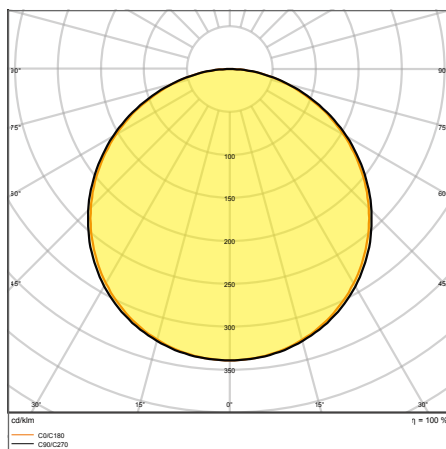

DALŠÍ INFORMACE O PRODUKTU

PL COMP 600 V 33W 830 U19

PL COMP 1200 V 33W 840 U19

PL COMP 1200x600 V 53W 840 U19

DALŠÍ INFORMACE O PRODUKTU

PANEL COMPACT 600 / 625 / 1200

Čtvercová nebo obdélníková zapuštěná panelová svítidla