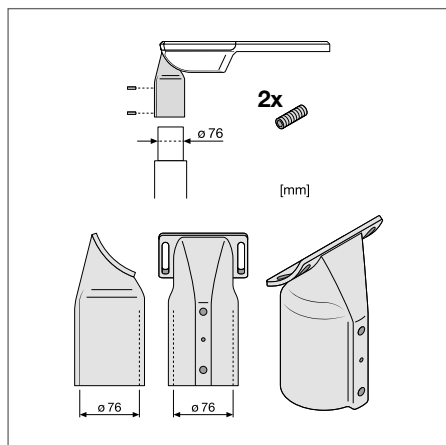

DALŠÍ INFORMACE O PRODUKTU

ADAPTÉR PRO SLOUPY O PRŮMĚŘU 76 mm