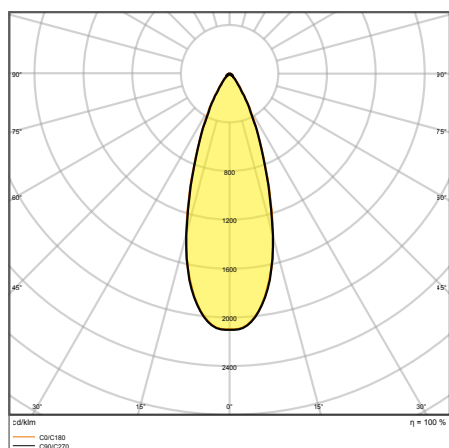

DALŠÍ INFORMACE O PRODUKTU

Distance [m]	Core diameter [m]	Beam angle [°]	Beam diameter [m]	Illuminance [lx]
0.5	2.33	36.4°	4.66	4301
	2.33	18.2°	4.66	1734
	2.33	18.3°	4.66	1731
1.0	1.66	36.4°	3.32	1028
	1.66	18.2°	3.32	413
	1.66	18.3°	3.32	413
1.5	1.32	36.4°	2.64	448
	1.32	18.2°	2.64	153
	1.32	18.3°	2.64	152
2.0	1.32	36.4°	2.64	252
	1.32	18.2°	2.64	108
	1.32	18.3°	2.64	108
2.5	1.66	36.4°	3.32	181
	1.66	18.2°	3.32	69
	1.66	18.3°	3.32	69
3.0	1.97	36.4°	3.94	112
	1.97	18.2°	3.94	48
	1.97	18.3°	3.94	48

SP AIR FIX P 6W 927 PS DIM IP65 WT

SP AIR FIX P 6W 927 PS DIM IP65 WT

BEZPEČNOSTNÍ INFORMACE

Je třeba dodržovat pokyny uvedené v uživatelském návodu (www.ledvance.cz).

Je-li nainstalována fólie proti vlhkosti, je nutné použít SP HOLDER!

Obrázky použité v katalogu jsou pouze ilustrativní. Informace o velikosti a barevném provedení jsou uvedeny v tabulce produktů.