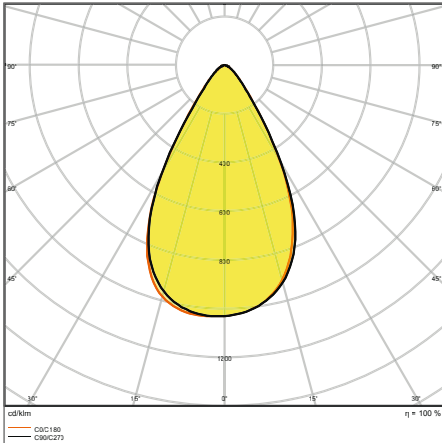

DALŠÍ INFORMACE O PRODUKTU

FL PFM SYM 60 290W4000K BK

FLOODLIGHT PERFORMANCE ASYM 55 × 110

Reflektorové svítidlo s širokým vyzařovacím úhlem a asymetrickým vyzařováním pro různé oblasti použití

Název produktu	EAN	Ekvivalent	W	lm	lm/W	K	L80³		D × Š × V [mm] Ø × V [mm]
FL PFM ASYM 55x110 50 W 3000 K BK	4058075353299	500 W HAL	50	5800	115	3000	70000	55 × 110	314 × 240 × 63
FL PFM ASYM 55x110 50 W 4000 K BK	4058075353305	500 W HAL	50	6300	125	4000	70000	55 × 110	314 × 240 × 63
FL PFM ASYM 55x110 100 W 3000 K BK	4058075353312	1000 W HAL	100	11900	120	3000	70000	55 × 110	418 × 330 × 77
FL PFM ASYM 55x110 100 W 4000 K BK	4058075353527	1000 W HAL	100	12900	130	4000	70000	55 × 110	418 × 330 × 77
FL PFM ASYM 55x110 150 W 3000 K BK	4058075353534	1500 W HAL	150	18400	125	3000	70000	55 × 110	451 × 330 × 77
FL PFM ASYM 55x110 150 W 4000 K BK	4058075353541	1500 W HAL	150	19900	135	4000	70000	55 × 110	451 × 330 × 77
FL PFM ASYM 55x110 200 W 3000 K BK	4058075353558	1500 W HAL	200	24400	130	3000	70000	55 × 110	494 × 395 × 87
FL PFM ASYM 55x110 200 W 4000 K BK	4058075353565	1500 W HAL	200	26400	140	4000	70000	55 × 110	494 × 395 × 87
FL PFM ASYM 55x110 290 W 3000 K BK	4058075353572	2000 W HAL	290	35600	125	3000	70000	55 × 110	567 × 465 × 97
FL PFM ASYM 55x110 290 W 4000 K BK	4058075353602	2000 W HAL	290	38500	135	4000	70000	55 × 110	567 × 465 × 97

¹ Vztahuje se na modely 100 W až 290 W

² Přesné znění podmínek naleznete na stránce www.ledvance.cz/zaruky

³ t[h]: L70/B50 @ 25 °C (T_a)/t[h]; L80/B10 @ 25 °C (T_a)