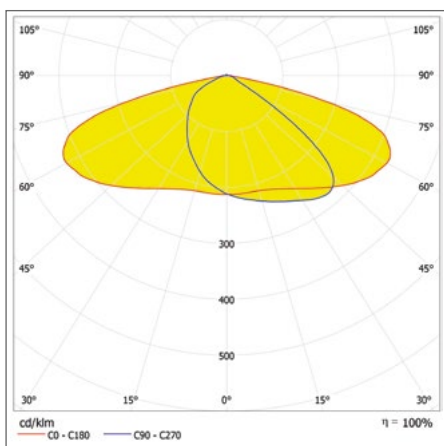

DALŠÍ INFORMACE O PRODUKTU

ECO CLASS AREA SPD 120W 827 IP66 GY