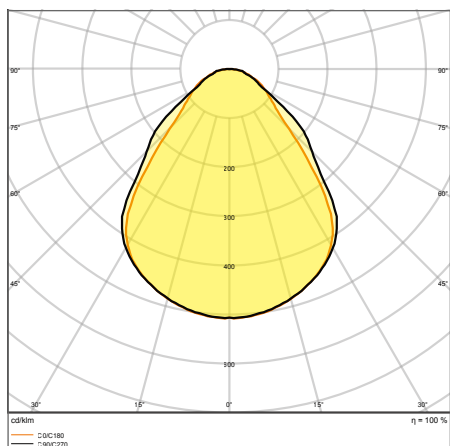

DALŠÍ INFORMACE O PRODUKTU

PL CMFT 600 P 28W 830 U19 PS

PL CMFT 600 P 30W 830 U19 PS

PL CMFT 600 P 33W 830 U19 PS

DALŠÍ INFORMACE O PRODUKTU

PANEL COMFORT 600/625/1200 PS

Čtvercová nebo obdélníková zapuštěná panelová svítidla s funkcí Power Select (PS)