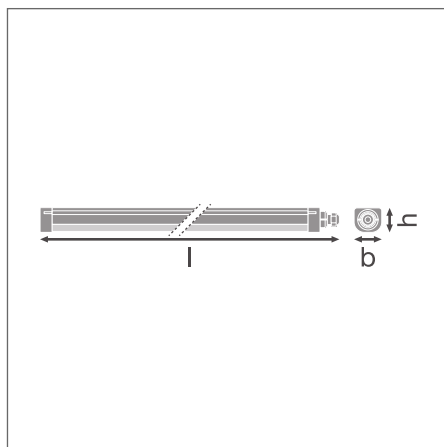

DALŠÍ INFORMACE O PRODUKTU

DP COMP 1200 V 33W 840 IP66 PS