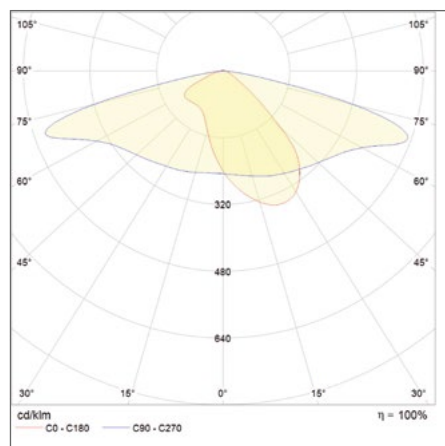

SL AREA SM V 65W 765 RV20ST GY