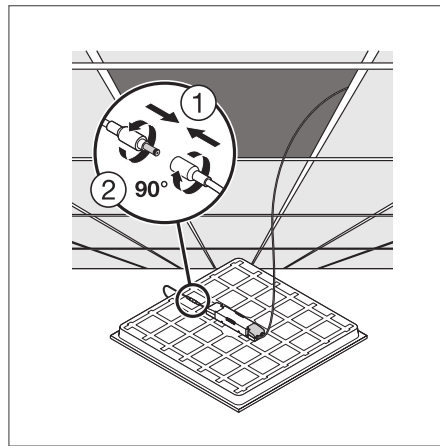

DALŠÍ INFORMACE O PRODUKTU

PANEL COMPACT 600 / 625 / 1200

Čtvercová nebo obdélníková zapuštěná panelová svítidla

Název produktu	EAN	Ekvivalent	W	lm	lm/W	K	L70²	°		D × Š × V [mm] Ø × V [mm]	Light No.
Novinka PL COMP 600 V 33W 830	4099854017742	4 × 18W/4 × 14W FL	33	3630	110	3000	70000	90	—	595 × 595 × 32	1
Novinka PL COMP 600 V 33W 840	4099854017902	4 × 18W/4 × 14W FL	33	3630	110	4000	70000	120	—	595 × 595 × 32	1
Novinka PL COMP 600 V 33W 865	4099854017940	4 × 18W/4 × 14W FL	33	3630	110	6500	70000	120	—	595 × 595 × 32	1
Novinka PL COMP 625 V 33W 840	4099854017407	4 × 18W/4 × 14W FL	33	3630	110	4000	70000	90	—	620 × 620 × 32	1
Novinka PL COMP 1200 V 33W 840	4099854017162	4 × 18W/4 × 14W FL	33	3630	110	4000	70000	120	—	1195 × 295 × 34	2

PANEL COMPACT 600 / 625 / 1200 UGR < 19

Čtvercová nebo obdélníková zapuštěná panelová svítidla s nízkou mírou oslnění

Název produktu	EAN	Ekvivalent	W	lm	lm/W	K	L70²	°		D × Š × V [mm] Ø × V [mm]	Light No.
Novinka PL COMP 600 V 33W 830 U19	4099854017063	4 × 18W/4 × 14W FL	33	3630	110	3000	70000	120	—	595 × 595 × 32	1
Novinka PL COMP 600 V 33W 840 U19	4099854017223	4 × 18W/4 × 14W FL	33	3630	110	4000	70000	90	—	595 × 595 × 32	1
Novinka PL COMP 600 V 33W 865 U19	4099854017308	4 × 18W/4 × 14W FL	33	3630	110	6500	70000	90	—	595 × 595 × 32	1
Novinka PL COMP 625 V 33W 840 U19	4099854017469	4 × 18W/4 × 14W FL	33	3630	110	4000	70000	120	—	620 × 620 × 32	1
Novinka PL COMP 1200 V 33W 840 U19	4099854017209	4 × 18W/4 × 14W FL	33	3630	110	4000	70000	90	—	1195 × 295 × 34	2
Novinka PL COMP 1200X600 V 53W 840 U19	4099854017643	4 × 18W/4 × 14W FL	53	5830	110	4000	70000	90	—	1195 × 595 × 34	3

¹Přesné znění podmínek naleznete na stránce www.ledvance.cz/zaruky
²t[h]: L70/B50 @ 25 °C (T_a)/t[h]; L80/B10 @ 25 °C (T_a)