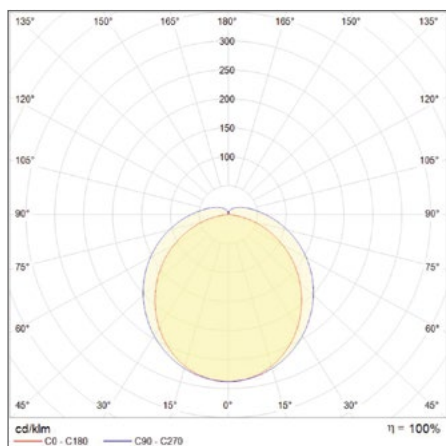

DALŠÍ INFORMACE O PRODUKTU

DP SLIM ECO 1500 48W 865 IP65 GY