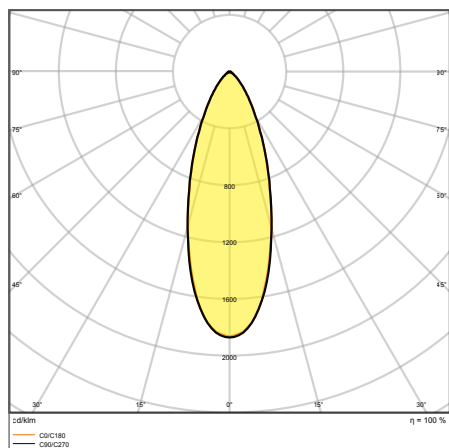

DALŠÍ INFORMACE O PRODUKTU

Distance [m]	Cone diameter [m]	Beam angle [°]	Beam diameter [m]	Illuminance [lx]
0.5	2.32 2.32	E(0°) E(C90) E(C0)	18.0° 17.9°	4774 2064 2066
1.0	2.65 2.65	E(0°) E(C90) E(C0)	18.0° 17.9°	1194 516 517
1.5	2.97 2.97	E(0°) E(C90) E(C0)	18.0° 17.9°	530 229 230
2.0	3.30 3.30	E(0°) E(C90) E(C0)	18.0° 17.9°	386 129 129
2.5	3.62 3.62	E(0°) E(C90) E(C0)	18.0° 17.9°	291 93 93
3.0	3.95 3.95	E(0°) E(C90) E(C0)	18.0° 17.9°	213 67 67