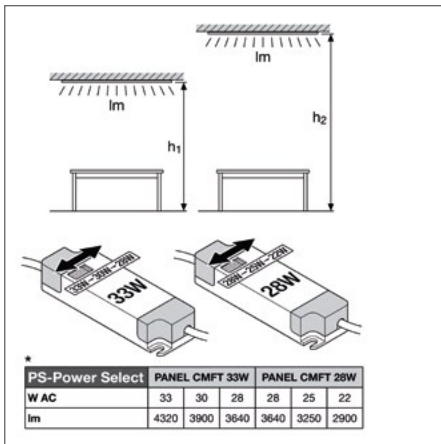

DALŠÍ INFORMACE O PRODUKTU

PL CMFT 600 P 28W 830 U19 PS

PL CMFT 600 P 30W 830 U19 PS

PL CMFT 600 P 33W 830 U19 PS

DALŠÍ INFORMACE O PRODUKTU

PANEL COMFORT 600/625/1200 PS

Čtvercová nebo obdélníková zapuštěná panelová svítidla s funkcí Power Select (PS)