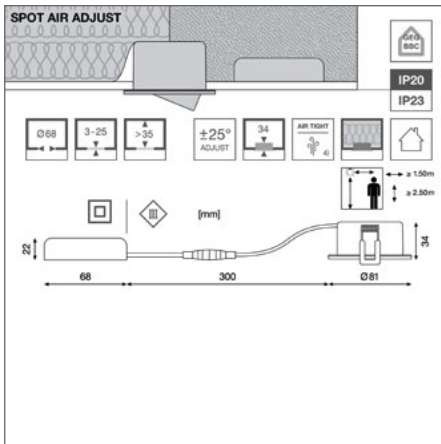

DALŠÍ INFORMACE O PRODUKTU

	SP AIR FIX	SP AIR ADJUST	140mA	180mA	140mA
✓ Preset	✓	✓	✗	✗	✗
✗ Preset	✗	✗	✗	✗	✗
ON 1 2	ON 1 2	ON 1 2	ON 1 2	ON 1 2	ON 1 2
Current (CC)	85mA	140mA	180mA	140mA	140mA
Power	4W	6W	8W	6W	6W
% rated lumen FIX	80%	100%	130%	100%	100%
% rated lumen ADJ	100%	130%	200%	130%	130%