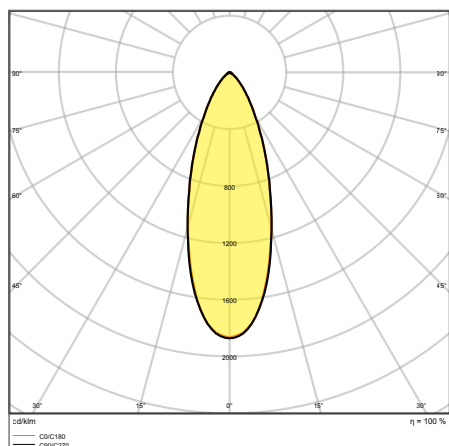

DALŠÍ INFORMACE O PRODUKTU

Distance [m]	Cone diameter [m]	Beam diameter [m]	Beam diameter [m]	Illuminance [lx]
0.5	3.32	3.32	3.32	E(0°) 4774 E(C90) 2694 E(C0) 2668
	1.0	3.65	3.65	E(0°) 1194 E(C90) 516 E(C0) 517
		1.5	3.97	3.97
2.0	1.30		1.29	E(0°) 298 E(C90) 129 E(C0) 133
	2.5		1.62	1.61
3.0		1.95	1.94	E(0°) 133 E(C90) 57 E(C0) 57