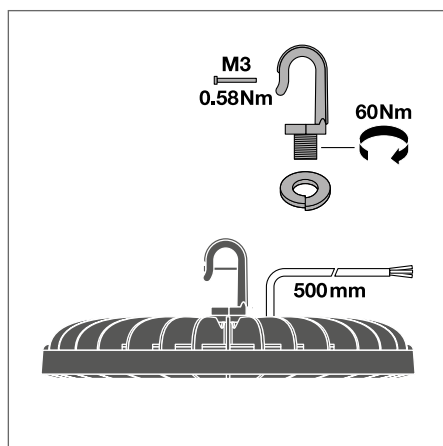

DALŠÍ INFORMACE O PRODUKTU

HB COMP V 83W 840 110DEG IP65