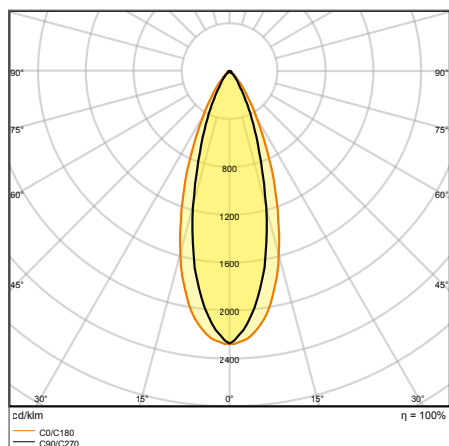

DALŠÍ INFORMACE O PRODUKTU

SPOT MULTI 1 x 30W 3000K FL WT/BK