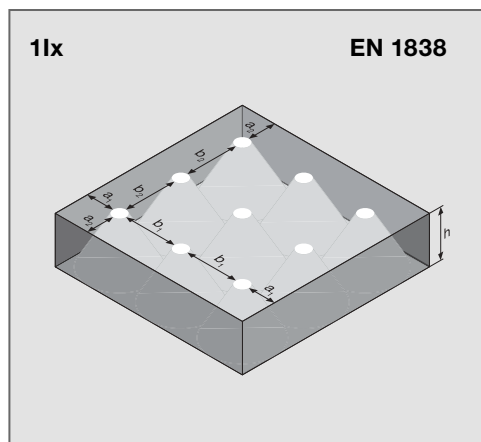

BEZPEČNOSTNÍ OSVĚTLENÍ

h [m]	a₁ [m]	b₁ [m]	a₂ [m]	b₂ [m]
2.5	4.0	9.5	4.0	9.0
3.0	4.5	10.0	4.5	9.5
3.5	5.0	10.5	5.0	10.0
4.0	5.5	11.0	5.5	10.5