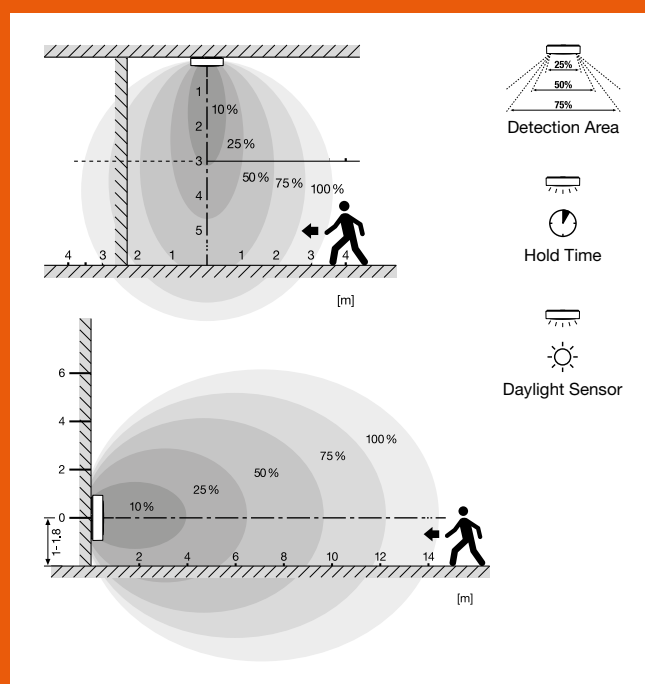

SENZORY PRO BEZPEČNOST A ÚČINNOST

Svítidla **LEDVANCE SURFACE**, **BULKHEAD** a **CIRCULAR** jsou dostupná s nejmodernější senzorovou technologií. Flexibilní možnosti nastavení zajišťují osvětlení dle potřeby. To zaručuje světelný komfort, bezpečnost a maximální účinnost:

- Vysokofrekvenční senzor pro detekci pohybu
- Čtyřstupňové přepínání za soumraku; aktivace nastavitelná mezi 2 a 50 luxy
- Senzor pohybu s širokým dosahem (pro montáž na stěnu a strop); nastavitelný v pěti stupních v rozpětí 10–100 %
- Nastavení času doběhu v rozsahu od 5 sekund do 30 minut

Senzor pohybu s mnoha možnostmi nastavení