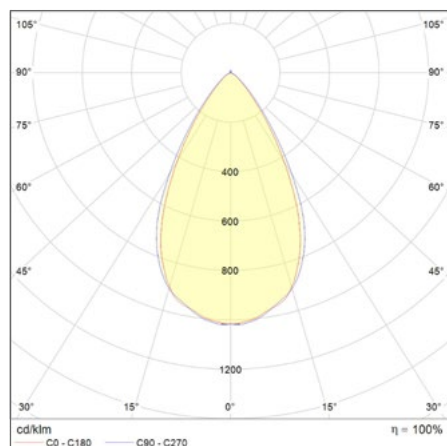

DL SURFACE DN 250 P 45W 840 60D IP65