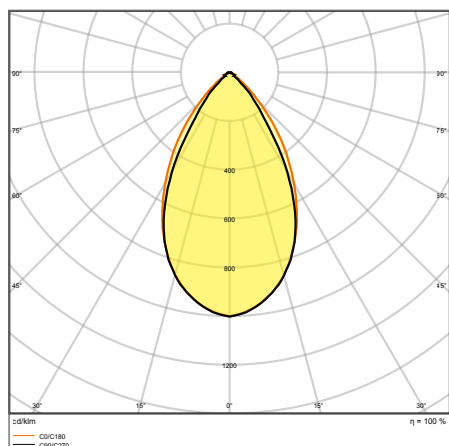

DALŠÍ INFORMACE O PRODUKTU

LB FLEX 1500 P 105W 840 N