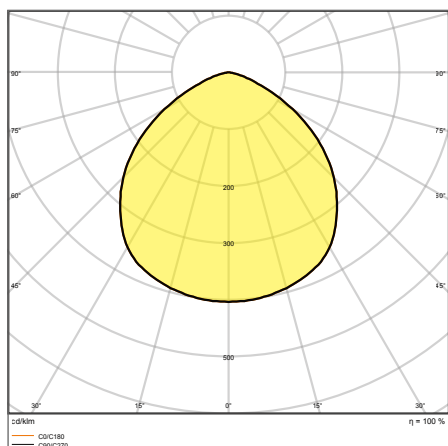

DALŠÍ INFORMACE O PRODUKTU

HB COMP V 83W 840 110DEG IP65