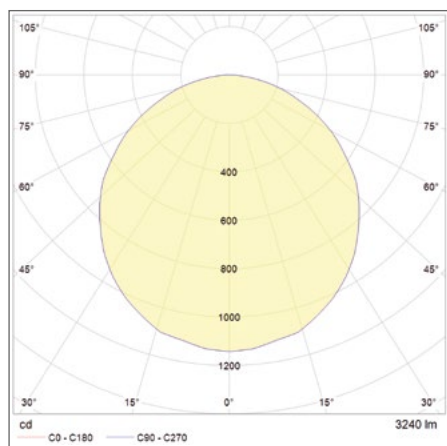

DALŠÍ INFORMACE O PRODUKTU

ECO CLASS PANEL 600 36W 865