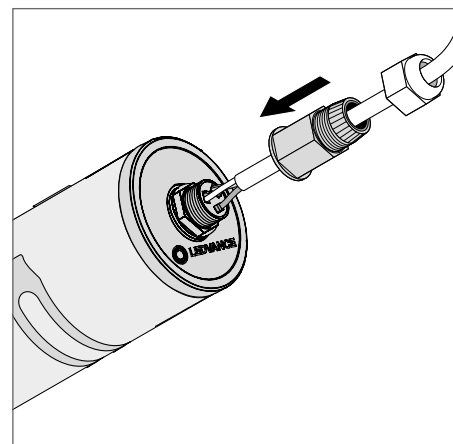

DALŠÍ INFORMACE O PRODUKTU

DP SPECIAL 1500 50 W 4000 K WT IP67