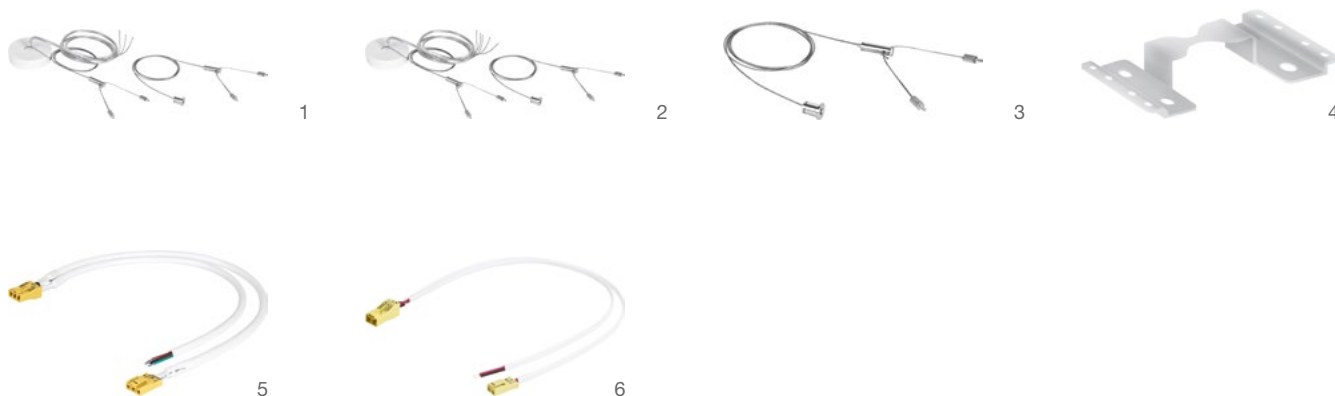

³ t[h]: L70/B50 @ 25 °C (Ta); t[h]: L80/B10 @ 25 °C (Ta)

PŘÍSLUŠENSTVÍ SVÍTIDEL LINEAR INDIVIDLED DIRECT/INDIRECT

Montážní příslušenství pro svítidla LINEAR INDIVIDLED

- Sada pro zavěšení:
1× průhledný 1,5 m kabel 3× 0,75 mm +
2× závěsné lanko ve tvaru Y 1,5 m
- Závěsné lanko:
1× závěsné lanko ve tvaru Y 1,5 m
- DALI sada pro zavěšení:
1 průhledný 1,5 m kabel 5 × 0,75 mm +
2× závěsné lanko ve tvaru Y 1,5 m
- Sada pro průchozí kabeláž:
3× 1,5 mm s rychlospojku
- DALI sada pro průchozí kabeláž:
2× 1,5 mm s rychlospojku