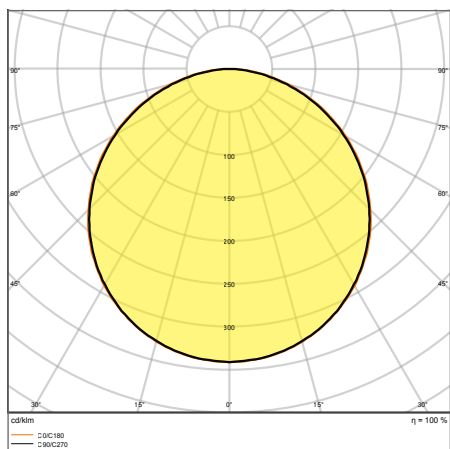

DALŠÍ INFORMACE O PRODUKTU

PL COMP 600 V 33W 830 U19