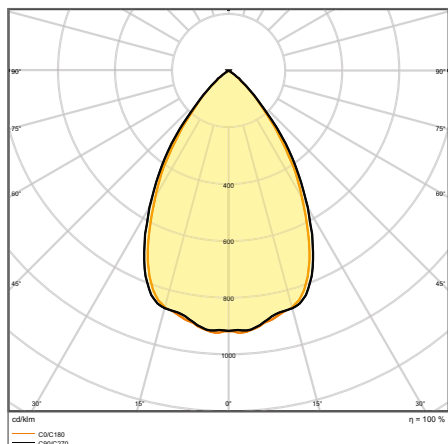

DALŠÍ INFORMACE O PRODUKTU

DL UGR19 PFM DN195 21 W 840 WT IP54