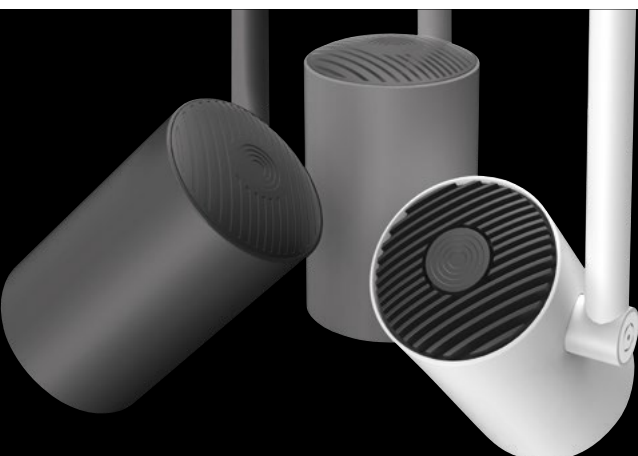

SCALE – VÍTĚZNÝ DESIGN SVÍTIDEL

Design je to, co činí produkty jedinečnými – stejně jako náš individuální, estetický a funkční jazyk při navrhování SCALE.

V každém produktu kombinuje originální design svítidla s hmatatelnou hodnotou – a díky tomu se moderní značce LEDVANCE otevírají nová teritoria. Fascinující kombinace tvaru a funkce, která okouzila nejen naše zákazníky, jak dokazuje ocenění German Design Award z roku 2019.