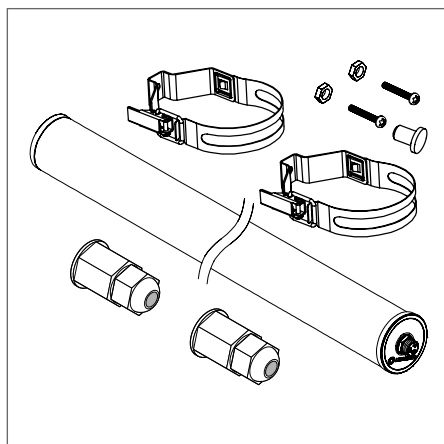

DALŠÍ INFORMACE O PRODUKTU

DP SPECIAL 1500 50 W 4000 K WT IP67