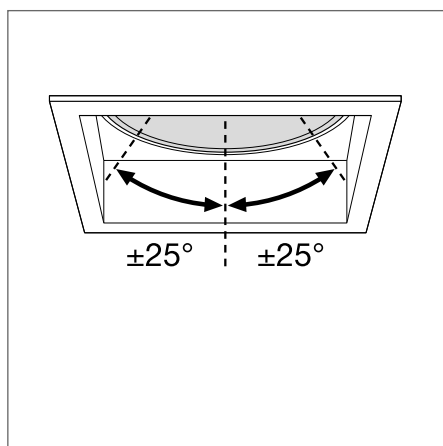

DALŠÍ INFORMACE O PRODUKTU

SPOT SQUARE DK ADJ 8 W 3000 K WT