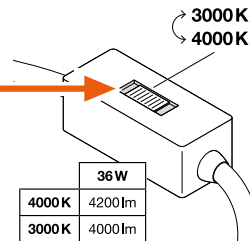

36W
4000K	4200lm
3000K	4000lm