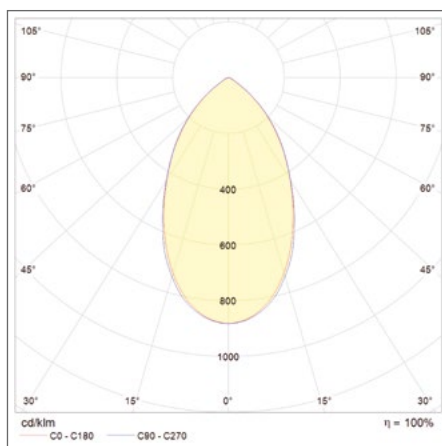

ECO HP FLOOD 500W 857 N 68500LM BK