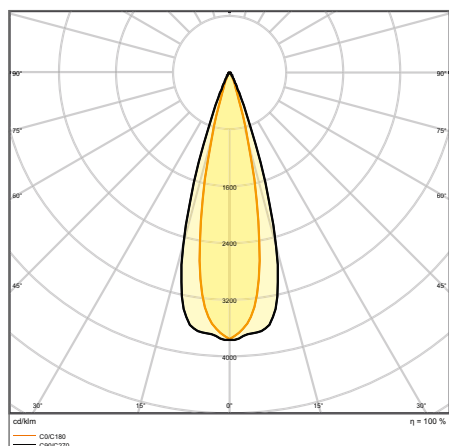

Distance [m]	Cone diameter [m]	E(0°)	E(C90)	E(C0)	Illuminance [lx]
0.5	0.28 0.20	E(0°) E(C90) E(C0)	15.7° 11.5°	25949 11589 12309	
1.0	0.56 0.41	E(0°) E(C90) E(C0)	15.7° 11.5°	6487 2997 3077	
1.5	0.84 0.61	E(0°) E(C90) E(C0)	15.7° 11.5°	2883 1332 1368	
2.0	1.12 0.81	E(0°) E(C90) E(C0)	15.7° 11.5°	1822 749 769	
2.5	1.41 1.02	E(0°) E(C90) E(C0)	15.7° 11.5°	1038 480 492	
3.0	1.69 1.22	E(0°) E(C90) E(C0)	15.7° 11.5°	721 333 342	