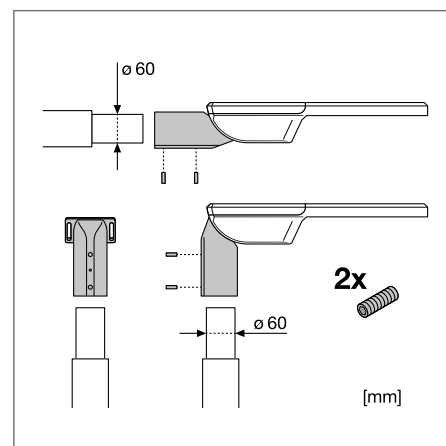

STREETLIGHT FLEX MEDIUM

Pouliční svítidla, IP66, až 147 lm/W

VLASTNOSTI VÝROBKU

- Vysoká světelná účinnost: až 147 lm/W
- Velmi dlouhá životnost (L90/B10): až 100 000h (při 25 °C)
- Montážní hrdlo součástí balení, vhodné pro sloupky o průměru 48–60 mm
- Nastavitelné montážní hrdlo pro instalaci z boku a z horní strany
- Nastavení úhlu náklonu o $\pm 15^\circ$ bez otevírání pouzdra

VÝHODY VÝROBKU

- Odolné provedení, IP66, IK08, výběr nejvyšší kvality komponent pro dlouhodobý výkon
- Otevírání pouzdra bez použití nástrojů a zásuvná svorkovnice pro snadnou instalaci
- Vysoce rovnoměrné osvětlení
- Nulová hodnota horní účinnosti svítidla (ULOR 0 %) při montáži v náklonu 0°
- Pětiletá záruka

OBLASTI POUŽITÍ

- Venkovní použití (IP66)
- Silnice třídy M, C a P dle normy EN 13201
- Parkoviště
- Veřejné prostory
- Průmysl

VYBAVENÍ / PŘÍSLUŠENSTVÍ

- Montážní hrdlo pro sloupky o průměru 42 a 76 mm k dostání jako samostatné příslušenství

DALŠÍ INFORMACE O PRODUKTU