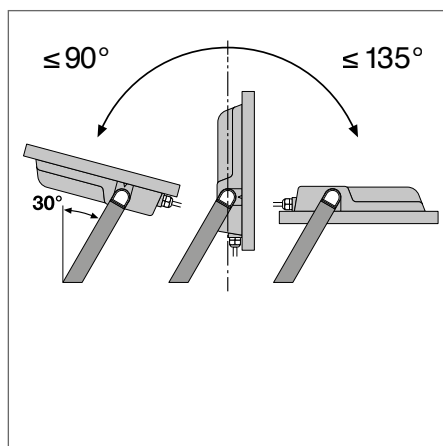

DALŠÍ INFORMACE O PRODUKTU

FL PFM 200 W 6500 K SYM 100 BK