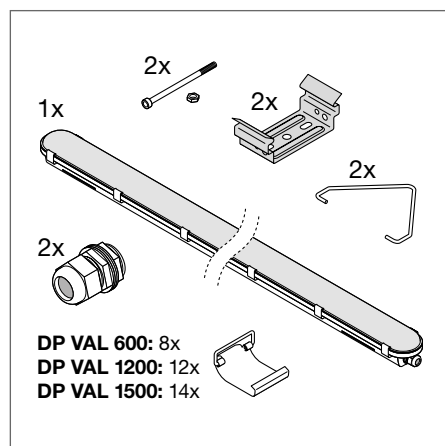

DALŠÍ INFORMACE O PRODUKTU

DP VAL 1800 70 W 4000 K IP65