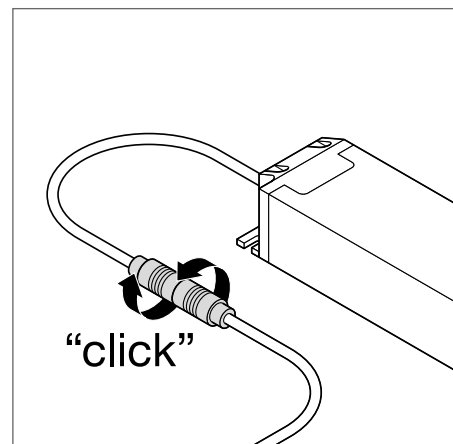

DALŠÍ INFORMACE O PRODUKTU

PANEL INDV EM 600 33 W 4000 K