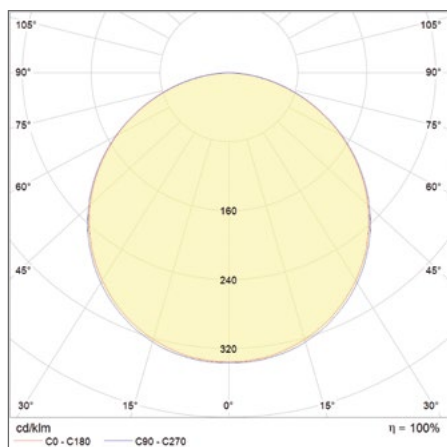

DALŠÍ INFORMACE O PRODUKTU

PANEL 4IN1 600 32W 840 WT