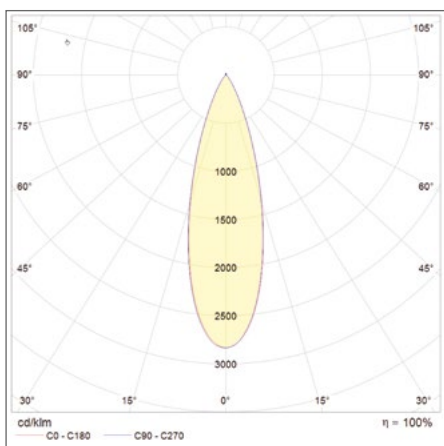

DALŠÍ INFORMACE O PRODUKTU

ECO HP FLOOD 500W 857 VN 61000LM BK