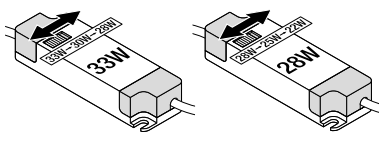

NASTAVENÍ SVĚTELNÉ INTENZITY

Svítidla PANEL COMFORT CRI 80 v novém provedení s ON/FF disponují funkcí Power Select (PS). Pomocí přepínače na horní straně předřadníku lze individuálně nastavovat světelnou intenzitu (lm) ve třech krocích podle výšky stropu pro optimální osvětlení. Pokles světelné intenzity lze také kompenzovat pomocí přepínače PS.

Přepínač Power Select pro nastavení světelné intenzity

PS-Power Select	PANEL CMFT 33W			PANEL CMFT 28W		
W AC	33	30	28	28	25	22
lm	4320	3900	3640	3640	3250	2900

Světelná intenzita podle výšky stropu