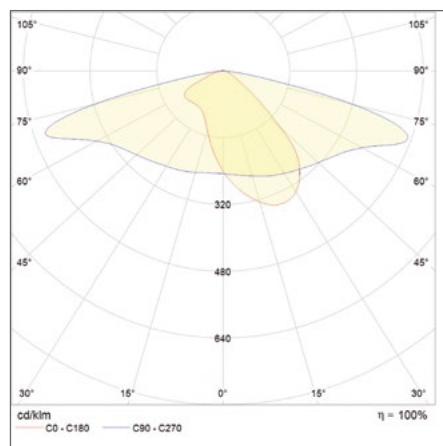

SL AREA SM V 65W 765 RV20ST GY