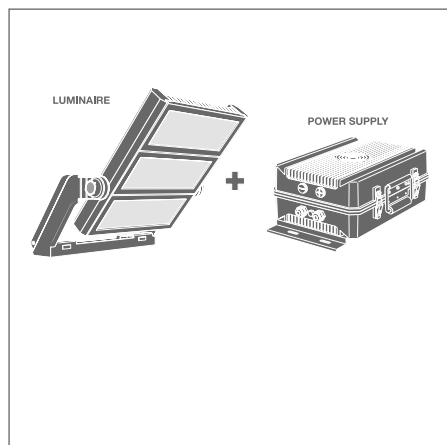

DALŠÍ INFORMACE O PRODUKTU

Název produktu

EAN

D × Š × V [mm]
Ø × V [mm]

FL MAX POWER SUPPLY P 600W WAL
FL MAX POWER SUPPLY P 900W WAL
FL MAX POWER SUPPLY P 1200W WAL

4058075580718
4058075580732
4058075580749

600 188 × 447 × 146 1
900 270 × 447 × 166 2
1200 270 × 447 × 166 2

¹ Přesné znění podmínek naleznete na stránce www.ledvance.cz/zaruky

Obrázky použité v katalogu jsou pouze ilustrativní. Informace o velikosti a barevném provedení jsou uvedeny v tabulce produktů.