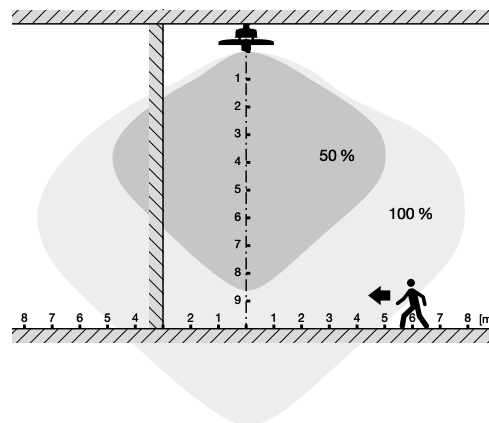

SENZOR DENNÍHO SVĚTLA

4	
●	Deaktivovat
○	100 lux

ÚROVEŇ STMÍVÁNÍ

5	6	
●	●	Vypnuto
○	●	10 %
●	○	30 %

ÚSPORNÉ DÍKY INTELIGENTNÍ FUNKCI KORIDOR

Je-li požadováno nepřetržité osvětlení 24 hodin denně, funkce koridor pomáhá účinně zajistit potřebné světlo.