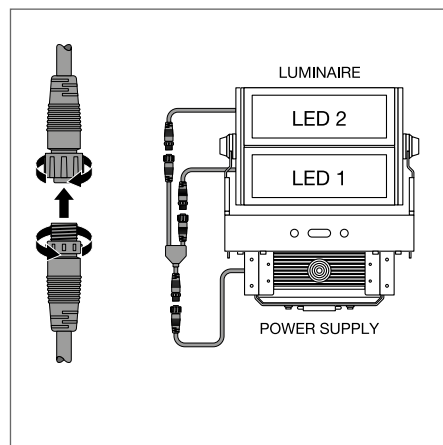

DALŠÍ INFORMACE O PRODUKTU

Název produktu

EAN

D × Š × V [mm]
Ø × V [mm]

FL MAX POWER SUPPLY P 600W WAL
FL MAX POWER SUPPLY P 900W WAL
FL MAX POWER SUPPLY P 1200W WAL

4058075580718
4058075580732
4058075580749

600 188 × 447 × 146 1
900 270 × 447 × 166 2
1200 270 × 447 × 166 2

¹ Přesné znění podmínek naleznete na stránce www.ledvance.cz/zaruky

Obrázky použité v katalogu jsou pouze ilustrativní. Informace o velikosti a barevném provedení jsou uvedeny v tabulce produktů.