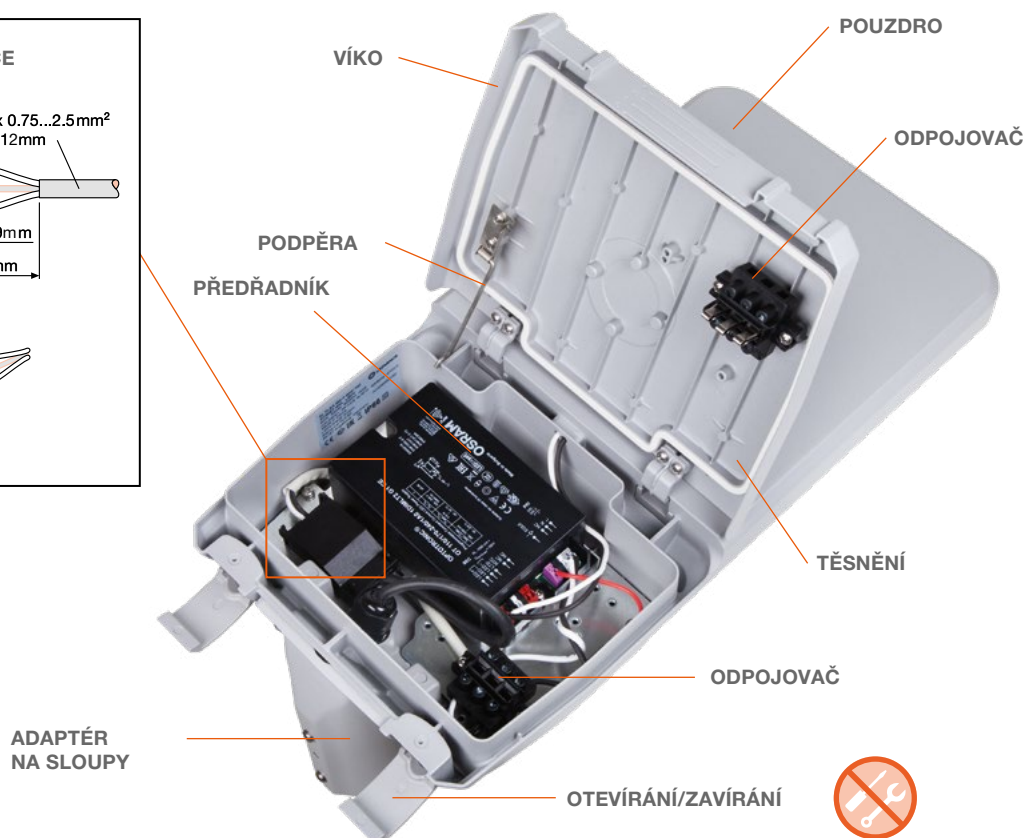

ELEKTROINSTALACE JE RYCHLÁ, PRAKTICKÁ A BEZ POUŽITÍ NÁSTROJŮ