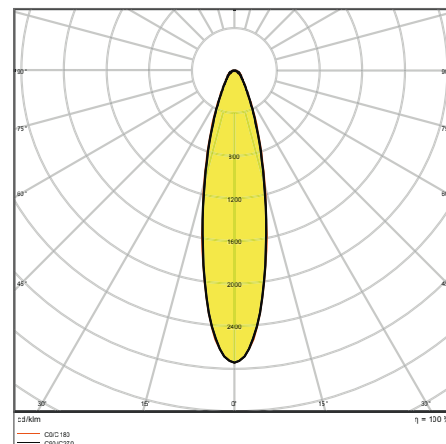

FL PFM SYM R30 290W 4000K BK