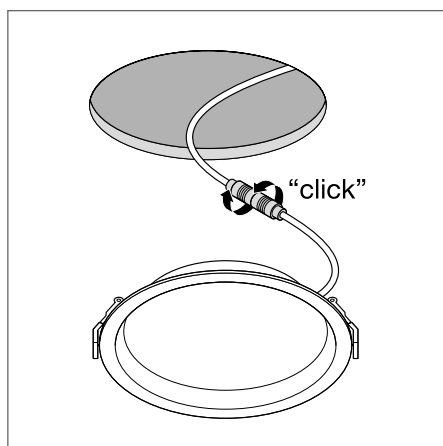

DALŠÍ INFORMACE O PRODUKTU

DL ALU DALI DN 200 35 W 6500 K
IP44/IP20 WT