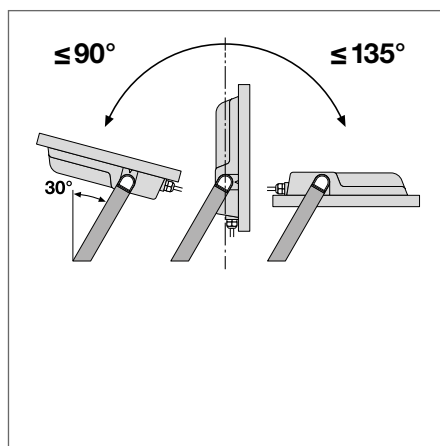

DALŠÍ INFORMACE O PRODUKTU

FL AREA 105W 840 ASYM 48X92 BK