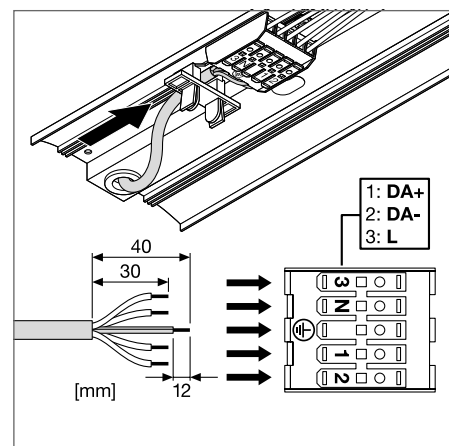

DALŠÍ INFORMACE O PRODUKTU

LN INDV D 1500 48 W 4000 K DALI