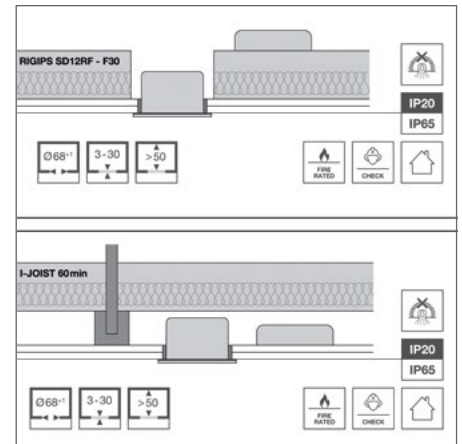

DALŠÍ INFORMACE O PRODUKTU

	✓	✓	✓	○
	ON	ON	ON	ON
Current (CC)	85mA	140mA	180mA	140mA
Power	4W	6W	8W	6W
% rated lumen	50%	80%	100%	80%

SPOT FIRE RATED

Zapuštěná bodovka pro určité ohnivzdorné stropy, nevýklopná

Název produktu	EAN	Ekvivalent	W	lm	lm/W	K	L70²	△	○	D × Š × V [mm] Ø × V [mm]
SP FP FIX P 8W 927 PS DIM IP65 WT	4058075799721	75W HAL	8	640	80	2700	50000	36	Ano	81 × 42
SP FP FIX P 8W 930 PS DIM IP65 WT	4058075799745	75W HAL	8	680	85	3000	50000	36	Ano	81 × 42
SP FP FIX P 8W 940 PS DIM IP65 WT	4058075799769	75W HAL	8	720	90	4000	50000	36	Ano	81 × 42
SP FP FIX P 8W 927 PS DIM IP65 BK	4099854000027	75W HAL	8	640	80	2700	50000	36	Ano	81 × 42
SP FP FIX P 8W 930 PS DIM IP65 BK	4058075799783	75W HAL	8	680	85	3000	50000	36	Ano	81 × 42

¹Přesné znění podmínek naleznete na stránce www.ledvance.cz/zaruky
²t[h]: L70/B50 @ 25 °C (T_a)/t[h]; L80/B10 @ 25 °C (T_a)