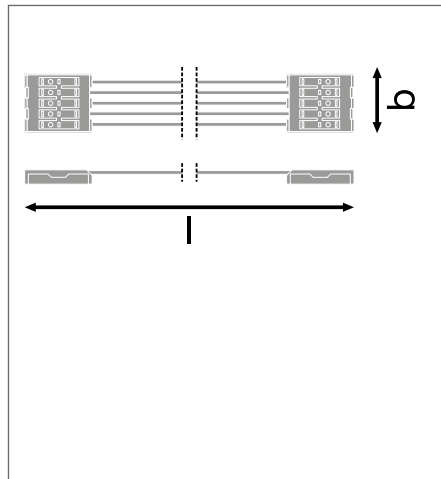

VYBAVENÍ / PŘÍSLUŠENSTVÍ

- 5 × 2,5 mm² kabely s konektory pro připojení bez použití nástrojů, kabelová průchodka a držáky kabelů
- Součástí balení je veškeré potřebné příslušenství

DALŠÍ INFORMACE O PRODUKTU