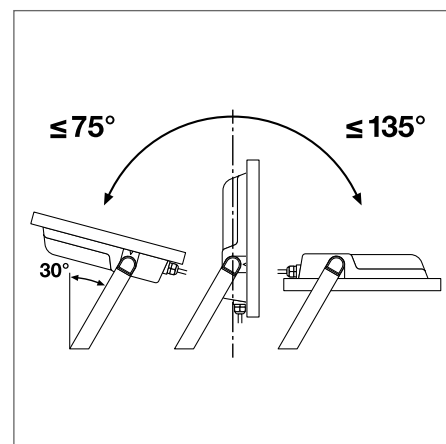

DALŠÍ INFORMACE O PRODUKTU

FL PFM 200 W 4000 K SYM 100 SL BK