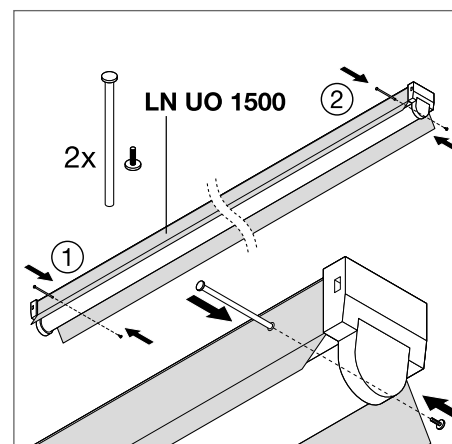

LINEAR ULTRA OUTPUT

Přisazené svítidlo s vysokým světelným tokem a vysokou světelnou účinností

VLASTNOSTI VÝROBKU

- Kryt z pevného bílého ocelového plechu, koncovka a opálový difuzor z polykarbonátu (PC)
- K dispozici provedení se světelným tokem 3 500 až 7 100 lm
- Velmi vysoká světelná účinnost: až 125 lm/W
- Možnost průchozí kabeláže
- Instalace bez použití nástrojů pomocí zásuvné svorkovnice a jednoduchého navrhávacího systému difuzoru

VÝHODY VÝROBKU

- Ekvivalent tradičních svítidel T8: odpovídá 2/36 W, 1/58 W, 2/58 W a 2× 80 W
- Odolná konstrukce s IK08
- Úspora energie až o 60 % vyšší ve srovnání se svítidly s CFL
- Pětiletá záruka

OBLASTI POUŽITÍ

- Přímý ekvivalent svítidel se zářivkami
- Vnitřní aplikace
- Průmyslové a komerční haly
- Veřejné prostory
- Chodby, schodiště, sklepy

VYBAVENÍ / PŘÍSLUŠENSTVÍ

- Součástí balení jsou montážní šroubky a hmoždinky

DALŠÍ INFORMACE O PRODUKTU