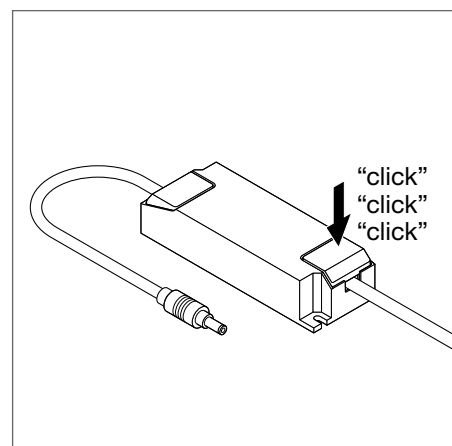

DALŠÍ INFORMACE O PRODUKTU

SPOT MULTI 1 x 30W 3000K FL WT/BK