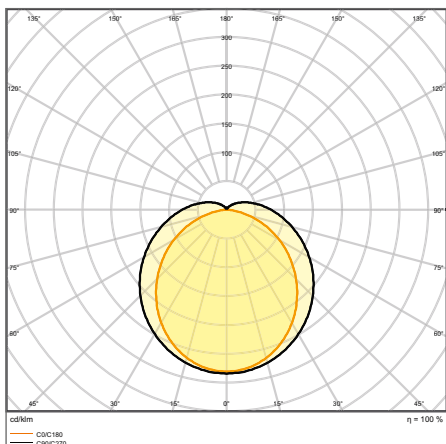

DALŠÍ INFORMACE O PRODUKTU

DP SPECIAL 1500 50 W 4000 K WT IP67