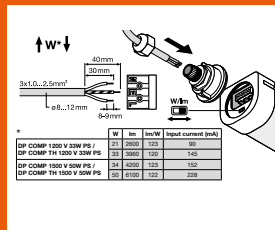

PŘÍKLAD VELMI RYCHLÉ INSTALACE SVÍTIDLA DAMP PROOF COMPACT

Koncovky s mechanismem „Twist & Lock“ umožňují rychlé elektrické připojení bez použití nástrojů.

PŘEHLED PRŮBĚŽNÉ KABELÁŽE PRACHOTĚSNÝCH SVÍTIDEL DAMP PROOF

	Materiál	Aplikace	Životnost¹ Záruka²	Jednostranné připojení	3 × 1,5 mm² předem nainstalovaná průchozí kabeláž	5 × 2,5 mm² předem nainstalovaná průchozí kabeláž	DALI	Přepínač svě- telného toku / Powerselect	Emergency Funkce nouzo- vého osvětlení
DP Special	PMMA		50 000 h L80 5 let		✓				
DP Compact Gen 1	PC, nerezová ocel		50 000 h L70 5 let		✓				
DP Compact Gen 2	PC, nerezová ocel		až 50 000h L80 5 let	✓	✓			✓	
DP Slim Value	PC, nerezová ocel		30 000 h L70 5 let	✓	Průchozí kabeláž je možná³				
DP LED	PC, nerezová ocel		50 000 h L80 5 let	✓	Průchozí kabeláž je možná³	32W 4 000 K 46W 4 000 K⁴	✓	81W 4 000 K⁵ 81W 4 000 K⁵	✓
DP VALUE	PC, nerezová ocel		50 000 h L70 5 let	✓	Průchozí kabeláž je možná³	Průchozí kabeláž je možná³			
DP Housing (pouzdro)	PC, nerezová ocel		5 let	✓	Možné pomocí samostatné sady	Možné pomocí samostatné sady			

¹ t [h]: L70/B50 @ 25 °C (T_a) / t [h]: L80/B10 @ 25 °C (T_a) | ² Přesné znění podmínek naleznete na stránce www.ledvance.cz/zaruky | ³ Produkt je technicky vybaven pro průchozí kabeláž. Mohou být vyžadovány další komponenty. Přehled dodaného příslušenství je uveden v návodu k obsluze. | ⁴ Sada pro průchozí kabeláž je také k dispozici samostatně pro standardní produkty DP Gen 2. | ⁵ 4 x volba světelného toku/výkonu

Další kombinace kabeláže a předřadníku pro Damp Proof LED, VALUE a pouzdro jsou možné na vyžádání.