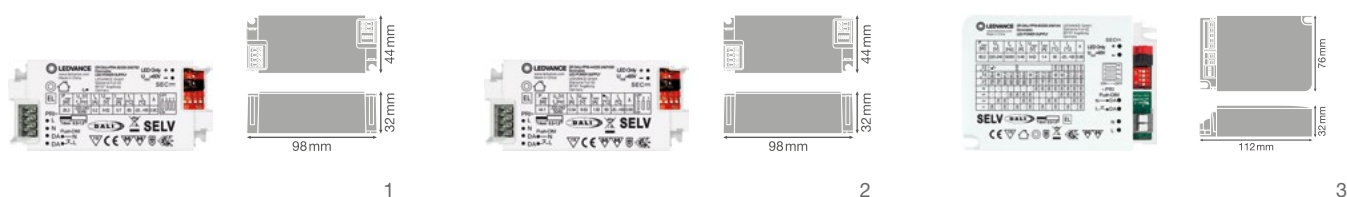

LED PŘEDŘADNÍK DALI PERFORMANCE G2

Kompaktní LED předřadník pro stálý proud s rozhraním pro stmívání typu DALI