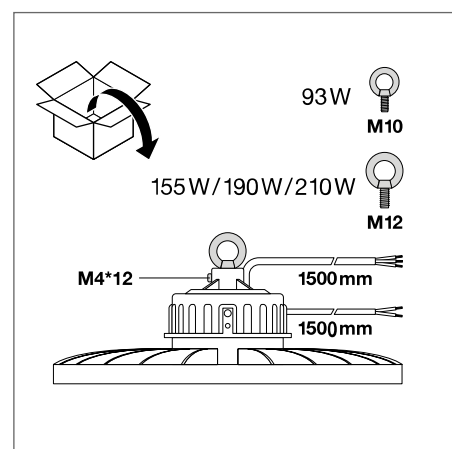

DALI versions

*Všechny modely s DALI jsou dodávány s montážními prvky. Obrázky použité v katalogu jsou pouze ilustrativní. Informace o velikosti a barevném provedení jsou uvedeny v tabulce produktů.