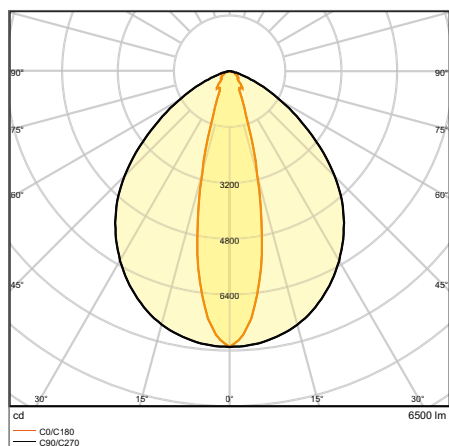

DALŠÍ INFORMACE O PRODUKTU

TRUSYS 53 W 6500 K NFL