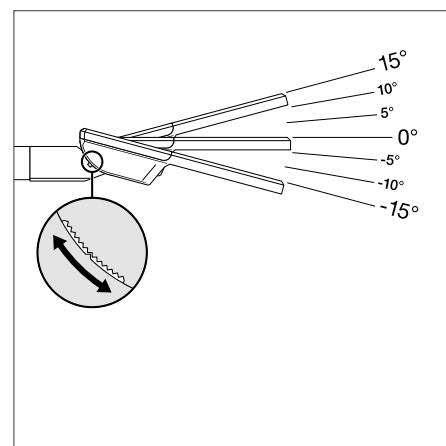

DALŠÍ INFORMACE O PRODUKTU

SL FLEX SM RV25ST P 36W 740 WAL