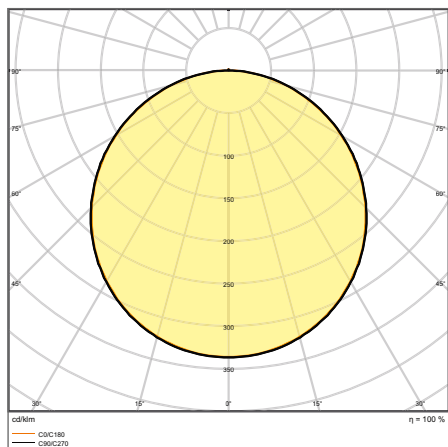

DALŠÍ INFORMACE O PRODUKTU

PANEL 600 IP54 36 W 3000 K OP WT