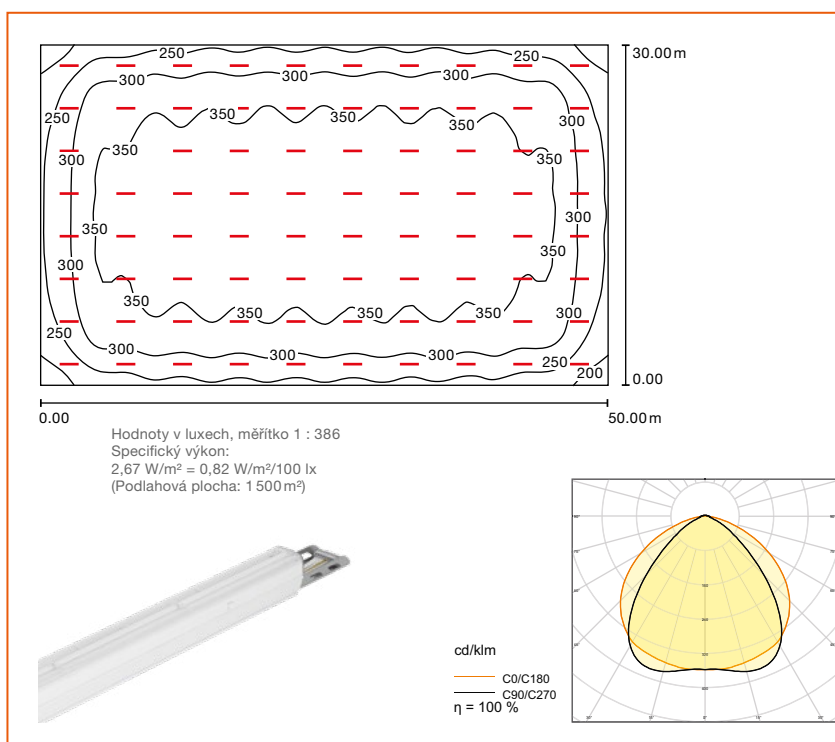

PROFESIONÁLNÍ

DIALUX A RELUX

Dobré zprávy pro uživatele nástrojů DIALux a RELUX: Od začátku roku 2018 společnost LEDVANCE spolupracuje s vývojáři softwaru. Uživatelé nástrojů DIALux a RELUX tak mohou nyní snadno začlenit výrobky od LEDVANCE do svých návrhů osvětlení. Údaje o našich svítidlech jsou také kompatibilní s BIM.

Uživatele podporujeme také tím, že jim radíme v oblasti plánování osvětlovacích systémů podle jejich potřeb a nabízíme jim na míru šitá řešení pro velmi širokou škálu požadavků – a to vše z jednoho zdroje.

PŘÍKLAD VÝPOČTU POMOCÍ DIALUX S POUŽITÍM RUSYS PFM 50 W / 4000 K

DEFINOVÁNÍ PROSTOR

Průmyslový sklad

ROZMĚRY PROSTOR

- Podlahová plocha: 1500 m^2
- Výška stropu: 8 m
- Výška instalace: 7 m

ODRAZIVOST SVĚTLA

- Strop: 70 %
- Stěny (4): 50 %
- Podlaha: 20 %

ZÁKLAD VÝPOČTU

- Příslušná norma DIN EN12464-1
- Požadované osvětlení E_m : 300 lx
- Požadovaná jednotnost E_{min} / E_m : 0,40
- Údržbový faktor: 0,80
- Hraniční zóna: 0,00 m

VÝSLEDKY: OSVĚTLENÍ VE SKLADECH

Prostory	Průměr (cil)	Min.	Max.	Jednotnost E_{min}/E_m (cil)
Pracovní plochy, skladovací prostory	325 lx (300 lx)	168 lx	385 lx	0,516 (0,4)

PŘEHLED VÝHOD PRO VÁS

Výpočet na míru pro přesné plánování vašeho projektu:

- Rovnoměrně dobré vyzařování
- Přesná hodnota W/m^2
- Maximálně efektivní výpočet požadovaného počtu svítidel

Přesvědčte se sami.