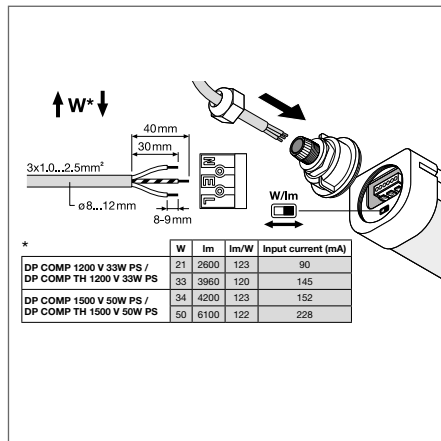

DALŠÍ INFORMACE O PRODUKTU

DAMP PROOF COMPACT GEN 2

Moderní prachotěsná svítidla s možností přepínání světelného toku

Název produktu	EAN	Ekvivalent	W	lm	lm/W	K	L70²	L70²	D × Š × V [mm] Ø × V [mm]	TŘÍDA VALUE		TUV SUD		FLICKER VALUE <10%		CRI ≥ 80		IP66		IK08		LEDVANCE¹	
										5	let	záruka											
DP Comp 600 V 16W 840 IP66	4058075740853	2 × 18W FL	16	1920	120	4000	75000	120	643 × 60 × 53														
DP Comp 1200 V 33W 840 IP66 PS	4058075740877	2 × 36W FL	33	3960	123	4000	75000	120	1243 × 60 × 53														
DP Comp 1500 V 50W 840 IP66 PS	4058075740891	2 × 58W FL	50	6100	123	4000	75000	120	1543 × 60 × 53														

DAMP PROOF COMPACT THROUGHWIRING GEN 2

Moderní prachotěsná svítidla s průchozí kabeláží a možností přepínání světelného toku

Název produktu	EAN	Ekvivalent	W	lm	lm/W	K	L70²	L70²	D × Š × V [mm] Ø × V [mm]	TŘÍDA VALUE		TUV SUD		FLICKER VALUE <10%		CRI ≥ 80		IP66		IK08		LEDVANCE¹	
										5	let	záruka											
DP Comp TH 1200 V 33W 840 IP66 PS	4058075740914	2 × 36W FL	33	3960	123	4000	75000	120	1285 × 60 × 53														
DP Comp TH 1200 V 33W 865 IP66 PS	4058075740952	2 × 36W FL	33	3960	123	6500	75000	120	1285 × 60 × 53														
DP Comp TH 1500 V 50W 840 IP66 PS	4058075740938	2 × 58W FL	50	6100	123	4000	75000	120	1585 × 60 × 53														
DP Comp TH 1500 V 50W 865 IP66 PS	4058075740976	2 × 58W FL	50	6100	123	6500	75000	120	1585 × 60 × 53														
DP Comp TH 1500 V 62W 840 IP66	4058075740990	3 × 58W FL	62	7500	120	4000	55000	120	1585 × 60 × 53														

¹ Přesné znění podmínek naleznete na stránce www.ledvance.cz/zaruky
² t[h]; L70/B50 @ 25 °C (T_a)/t[h]; L80/B10 @ 25 °C (T_a)