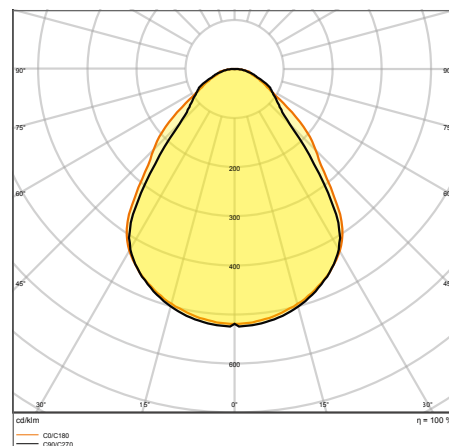

DALŠÍ INFORMACE O PRODUKTU

PL CMFT 600 P 28W 830 U19 PS

PL CMFT 600 P 30W 830 U19 PS

PL CMFT 600 P 33W 830 U19 PS

DALŠÍ INFORMACE O PRODUKTU

PANEL COMFORT 600/625/1200 PS

Čtvercová nebo obdélníková zapuštěná panelová svítidla s funkcí Power Select (PS)