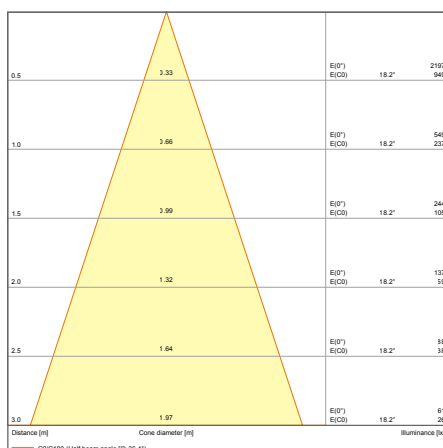

SP AIR ADJ P 4W 927 DIM IP23 WT

BEZPEČNOSTNÍ INFORMACE

Je třeba dodržovat pokyny uvedené v uživatelském návodu (www.ledvance.cz).
Je-li nainstalována fólie proti vlhkosti, je nutné použít SP HOLDER!

Obrázky použité v katalogu jsou pouze ilustrativní. Informace o velikosti a barevném provedení jsou uvedeny v tabulce produktů.