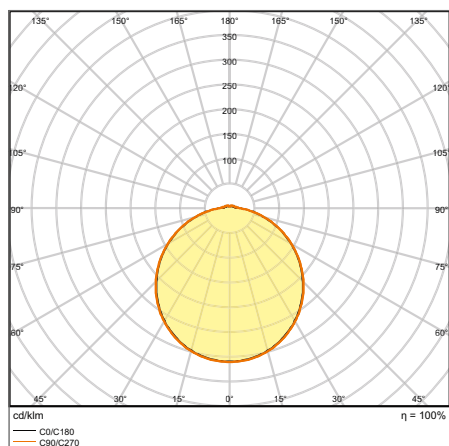

DALŠÍ INFORMACE O PRODUKTU

SF COMPACT IK10 300 24 W 4000 K
IP65 WT