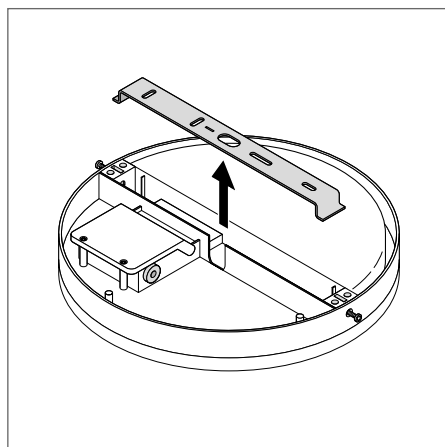

DALŠÍ INFORMACE O PRODUKTU

SF COMPACT IK10 300 24 W 4000 K
IP65 WT