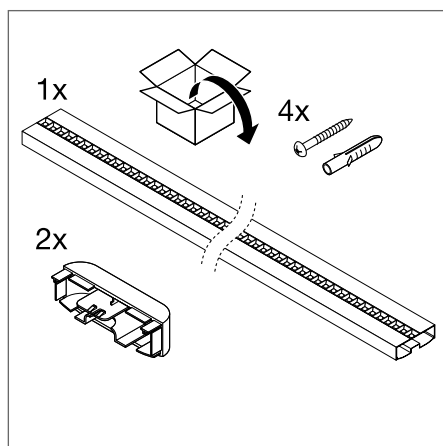

DALŠÍ INFORMACE O PRODUKTU

LN INDV D/I 1500 56 W 4000 K EM