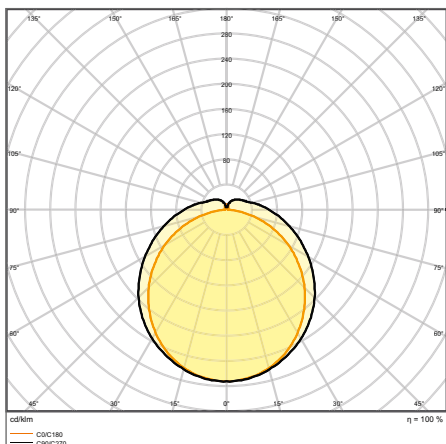

DALŠÍ INFORMACE O PRODUKTU

DP COMPACT 1500 55 W 4000K IP66 GR