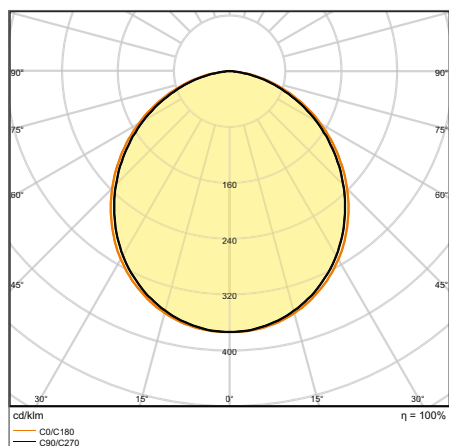

DALŠÍ INFORMACE O PRODUKTU

DL ALU DALI DN 200 35 W 6500 K
IP44/IP20 WT