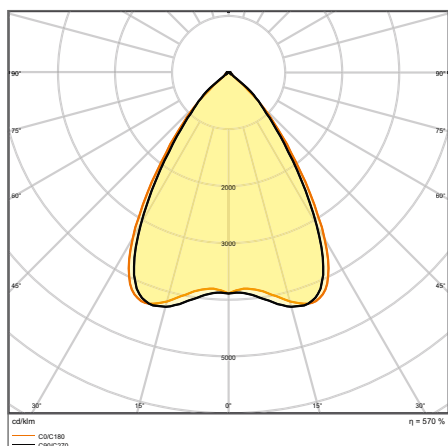

DALŠÍ INFORMACE O PRODUKTU

LN INDV D 1500 48 W 4000 K DALI