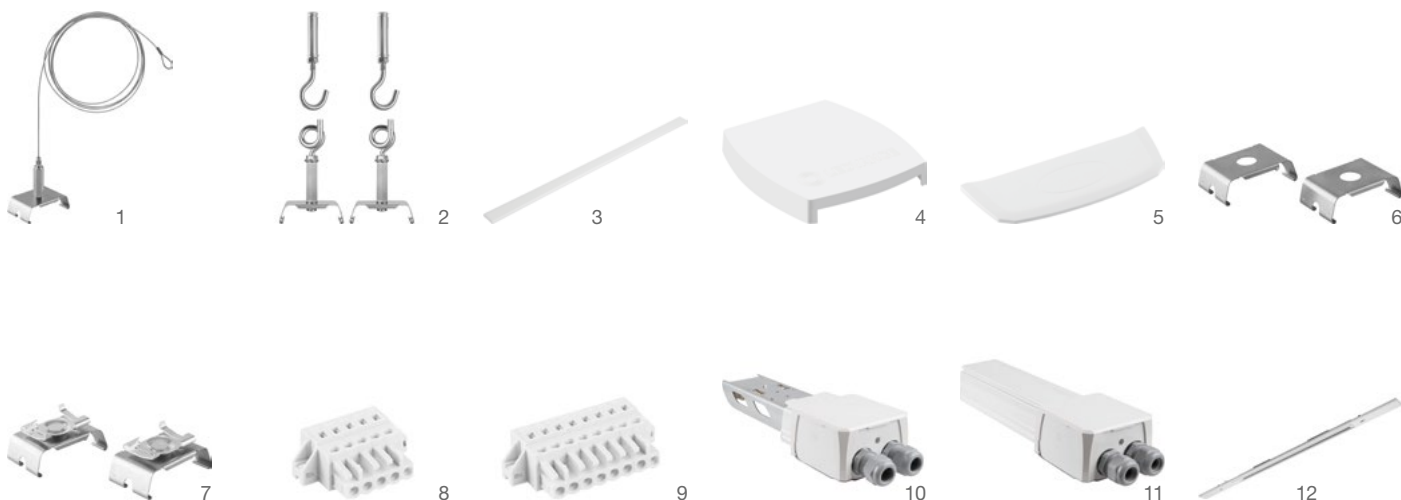

8pólová montážní lišta pro lištový systém

VLASTNOSTI VÝROBKU

- Průchozí kabeláž s 8žilovým kabelem
- K dispozici v různých délkách
- Elektrické zapojení interně v prvním svítidle, není zapotřebí žádná externí připojovací jednotka
- Pouzdro z ocelového plechu
- Koncová lišta bez elektrických a mechanických konektorů

VÝHODY VÝROBKU

- Snadná instalace
- Vysoká flexibilita díky různým dostupným délkám (1 500 mm, 3 000 mm, 4 500 mm a 1 500 mm koncová lišta)

OBLASTI POUŽITÍ

- Průmyslové haly, sklady s vysokými regály, prodejny domácích potřeb

¹ Přesné znění podmínek naleznete na stránce www.ledvance.cz/zaruky
Obrázky použité v katalogu jsou pouze ilustrativní. Informace o velikosti a barevném provedení jsou uvedeny v tabulce produktů.

TRUSYS FLEX PŘÍSLUŠENSTVÍ

Příslušenství k lištovému systému

- Sada pro zavěšení:
pro montážní lištu, sada dvou nastavitelných závěsných systémů
- Montážní svorky připravené pro zavěšení na řetěz: sada obsahuje 2 montážní prvky a otočné háčky
- Zaslepovací kryt:
kryt pro část montážní lišty bez nainstalovaného svítidla, včetně volitelných bočních krytů pro vložená svítidla
- Koncovka montážní lišty:
Nacvakávací koncovka pro montážní lištu
- Svorka pro přisazenou montáž:
sada dvou montážních svorek
- Svorka pro instalaci na mřížkový strop:
montážní svorka pro přisazenou montáž na mřížkové stropy
- Napájecí konektor:
Napájecí 5pólový a 8pólový konektor
- Box s napájecím konektorem:
5pólová a 8pólová přípojovací krabice
- Výstupní konektorový box:
5pólová a 8pólová přípojovací krabice
- Spot Track 1500:
150cm vložka s 90cm lištou pro uspořádání Tracklight svítidla, vhodná pro svítidla LEDVANCE Trackspot, možnost instalace až 3 bodovek (Trackspot)