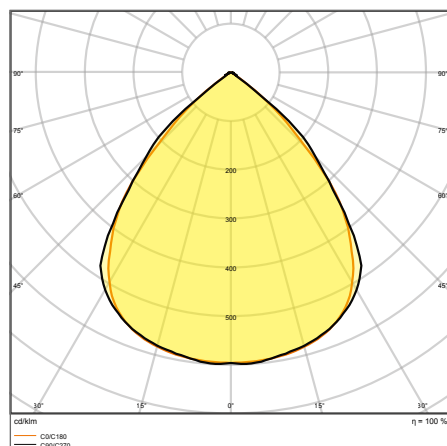

LB FLEX 1500 P 105W 840 W