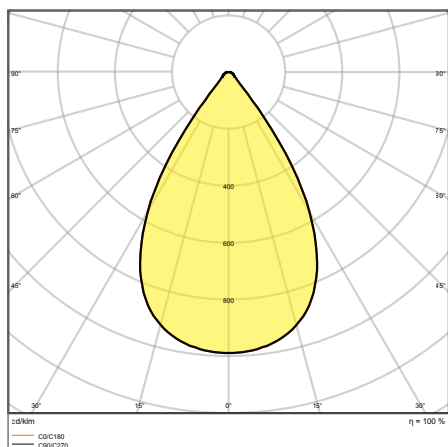

DALŠÍ INFORMACE O PRODUKTU

HB P 87W 840 70DEG IP65