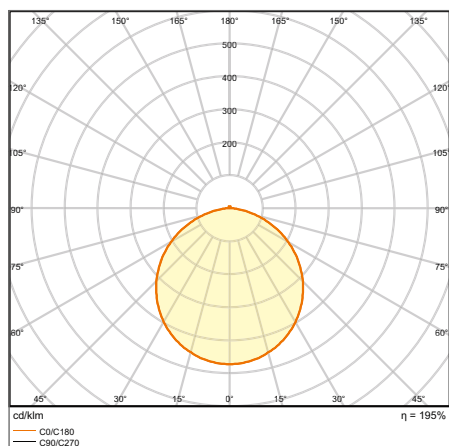

DALŠÍ INFORMACE O PRODUKTU

LN COMP Batten 1500 25 W 3000 K

* Vztahuje se pouze na modely Linear Compact HO a Switch
Obrázky použité v katalogu jsou pouze ilustrativní. Informace o velikosti a barevném provedení jsou uvedeny v tabulce produktů.