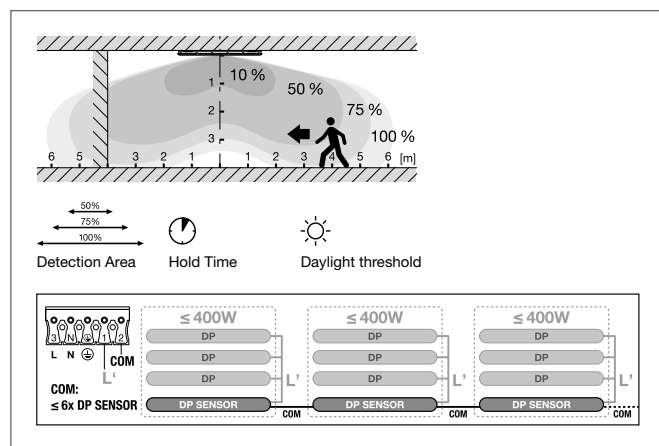

DALŠÍ INFORMACE O PRODUKTU