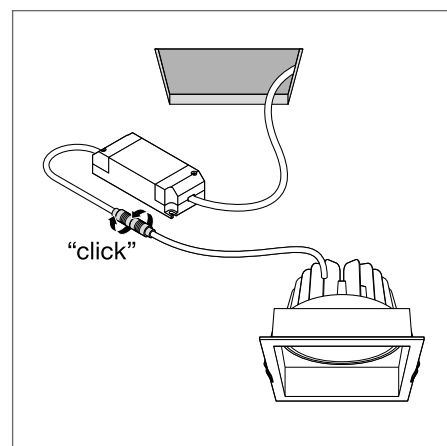

DALŠÍ INFORMACE O PRODUKTU

SPOT SQUARE DK ADJ 8 W 3000 K WT