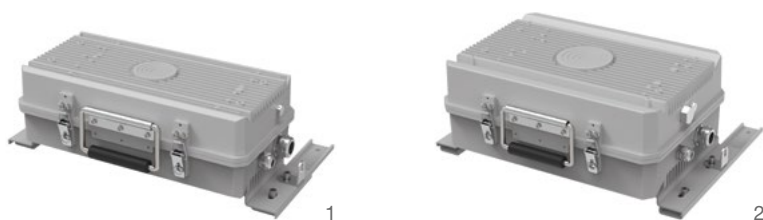

NAPÁJECÍ ZDROJ PRO SVÍTIDLA FLOODLIGHT MAX

Napájecí zdroje pro svítidla FLOODLIGHT MAX

VLASTNOSTI VÝROBKU

- Napájecí zdroje pro svítidla FLOODLIGHT Max
- Společná nebo samostatná instalace s hlavou svítidla Floodlight Max
- Průchodky M20 a M25 PG pro síťový napájecí kabel
- Zapojení LED modulu pomocí předinstalovaného rychloupínacího konektoru
- Vysoká ochrana proti přepětí: až 10 kV (L/N-PE a L-N)

VÝHODY VÝROBKU

- Vyroce odolné a pevné
- Otevření pouzdra bez použití nástrojů pro rychlé a snadné zapojení
- Optimalizovaná logistika, hlava svítidla a napájení dodávány v samostatném balení
- Pětiletá záruka

OBLASTI POUŽITÍ

- Venkovní použití (IP66)
- Sportovní zařízení
- Staveniště