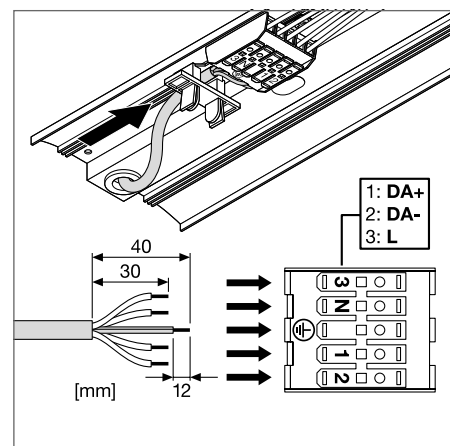

DALŠÍ INFORMACE O PRODUKTU

LN INDV D/I 1500 56 W 4000 K EM