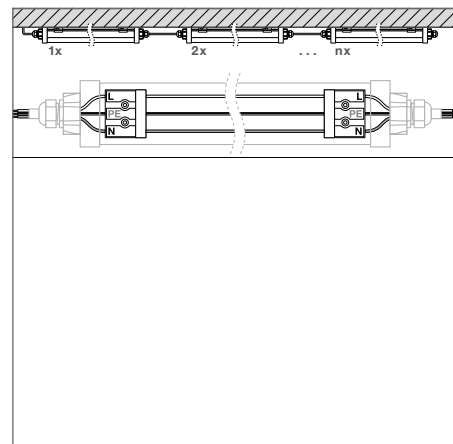

DALŠÍ INFORMACE O PRODUKTU

DP COMPACT 1500 55 W 4000K IP66 GR