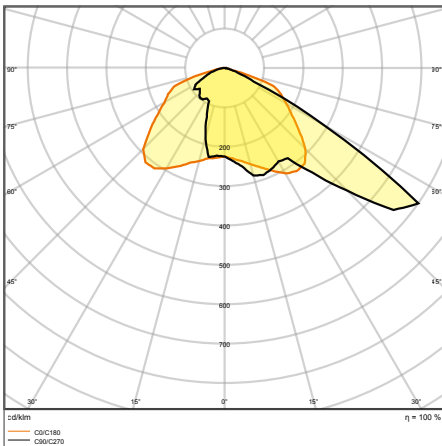

DALŠÍ INFORMACE O PRODUKTU

FL MAX LUM P 600W 757 ASYM50x110WAL

FLOODLIGHT MAX SYM 10

Vysoce výkonné reflektorové svítidlo se symetrickým vyzařováním 10° pro velké prostory a sportoviště

TRÍDA
PERFOR-
MANCE

FLICKER
VALUE
<3%

CRI
≥ 70

IP66

IK08

LEDVANCE¹
5 let
záruka

Název produktu	EAN	W	lm	lm/W	K	L80²	°	D × Š × V [mm] Ø × V [mm]	Light Bulb No.
FL MAX LUM P 600W 757 SYM 10 WAL	4058075580589	600	78000	130	5700	75000	10	472 × 591 × 279	1
FL MAX LUM P 900W 757 SYM 10 WAL	4058075580626	900	117000	130	5700	75000	10	660 × 591 × 279	2
FL MAX LUM P 1200W 757 SYM 10 WAL	4058075580664	1200	155000	129	5700	75000	10	841 × 591 × 282	3

FLOODLIGHT MAX SYM 30

Vysoce výkonné reflektorové svítidlo se symetrickým vyzařováním 30° pro velké prostory a sportoviště

TRÍDA
PERFOR-
MANCE

FLICKER
VALUE
<3%

CRI
≥ 70

IP66

IK08

LEDVANCE¹
5 let
záruka

Název produktu	EAN	W	lm	lm/W	K	L80²	°	D × Š × V [mm] Ø × V [mm]	Light Bulb No.
FL MAX LUM P 600W 757 SYM 30 WAL	4058075580596	600	81000	135	5700	75000	30	472 × 591 × 279	1
FL MAX LUM P 900W 757 SYM 30 WAL	4058075580633	900	121000	134	5700	75000	30	660 × 591 × 279	2
FL MAX LUM P 1200W 757 SYM 30 WAL	4058075580671	1200	162000	135	5700	75000	30	841 × 591 × 282	3

¹ Přesné znění podmínek naleznete na stránce www.ledvance.cz/zaruky
² t[h]: L70/B50 @ 25 °C (T_a)/t[h]: L80/B10 @ 25 °C (T_a)