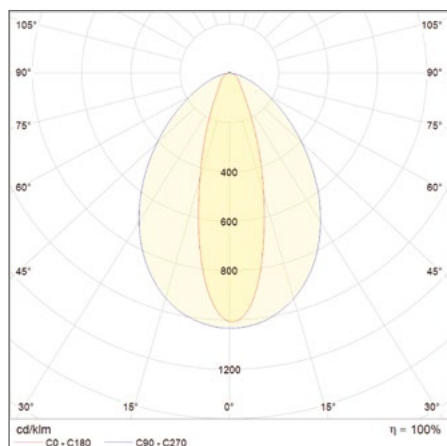

DALŠÍ INFORMACE O PRODUKTU

DP 1500 E 80W 840 VN IP65