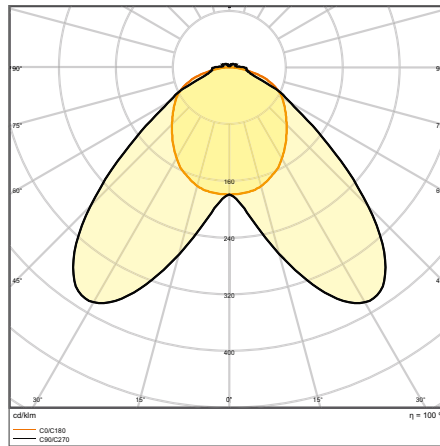

TRUSYS FLEX DS 70W 4000K

TRUSYS FLEX VERY WIDE

Vložená svítidla s velmi širokým vyzařováním, až 175 lm/W

Název produktu	EAN	Ekvivalent	W	lm	lm/W	K	L70³	°	°	D × Š × V [mm] Ø × V [mm]
TRUSYS FLEX P 35W 840 VW CL WT	4058075771017	2 × 49W FL	35	6000	175	4000	100000	120	—	1500 × 77.7 × 39.4
TRUSYS FLEX P 50W 840 VW CL WT	4058075771444	2 × 80W FL	50	8600	175	4000	100000	120	—	1500 × 77.7 × 39.4
TRUSYS FLEX P 70W 840 VW CL WT	4058075771840	3 × 80W FL	70	12100	175	4000	100000	120	—	1500 × 77.7 × 39.4
TRUSYS FLEX P 35W 840 VW CL WT DALI	4058075770999	2 × 49W FL	35	5700	175	4000	100000	120	DALI-2	1500 × 77.7 × 39.4
TRUSYS FLEX P 50W 840 VW CL WT DALI	4058075770911	2 × 80W FL	50	8600	175	4000	100000	120	DALI-2	1500 × 77.7 × 39.4
TRUSYS FLEX P 70W 840 VW CL WT DALI	4058075771055	3 × 80W FL	70	12100	175	4000	100000	120	DALI-2	1500 × 77.7 × 39.4

TRUSYS FLEX WIDE

Vložená svítidla s širokým vyzařováním, až 175 lm/W

Název produktu	EAN	Ekvivalent	W	lm	lm/W	K	L70³	°	°	D × Š × V [mm] Ø × V [mm]
TRUSYS FLEX P 35W 840 W CL WT	4058075771093	2 × 49W FL	35	6000	175	4000	100000	90	—	1500 × 77.7 × 39.4
TRUSYS FLEX P 50W 840 W CL WT	4058075771482	2 × 80W FL	50	8600	175	4000	100000	90	—	1500 × 77.7 × 39.4
TRUSYS FLEX P 70W 840 W CL WT	4058075771864	3 × 80W FL	70	12100	175	4000	100000	90	—	1500 × 77.7 × 39.4
TRUSYS FLEX P 35W 840 W CL WT DALI	4058075770812	2 × 49W FL	35	5800	175	4000	100000	90	DALI-2	1500 × 77.7 × 39.4
TRUSYS FLEX P 50W 840 W CL WT DALI	4058075770935	2 × 80W FL	50	8600	175	4000	100000	90	DALI-2	1500 × 77.7 × 39.4
TRUSYS FLEX P 70W 840 W CL WT DALI	4058075771079	3 × 80W FL	70	12100	175	4000	100000	90	DALI-2	1500 × 77.7 × 39.4

¹ Míhání ≤ 10% u provedení s DALI

² Přesné znění podmínek naleznete na stránce www.ledvance.cz/zaruky

³ t[h]: L70/B50 @ 25°C (T_a)/t[h]; L80/B10 @ 25°C (T_a)