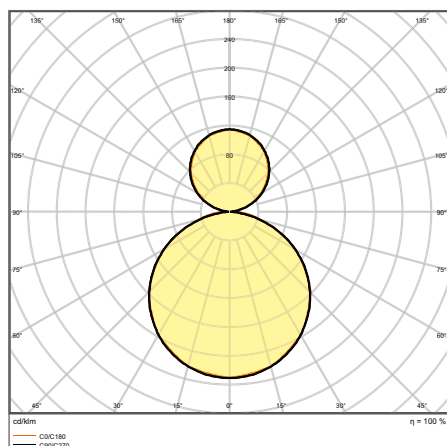

DALŠÍ INFORMACE O PRODUKTU

PANEL D/I 1200 UGR 19 36 W 4000 K