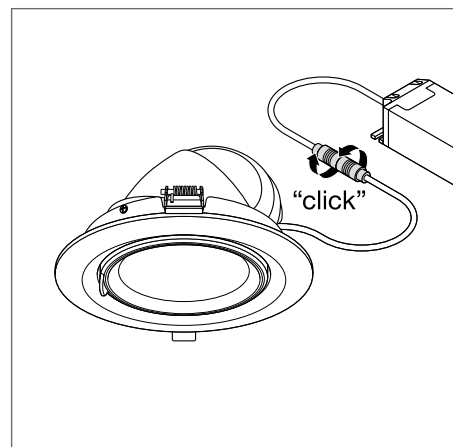

DALŠÍ INFORMACE O PRODUKTU

SPOT VARIO DN 170 35 W 3000 K
24DEG WT