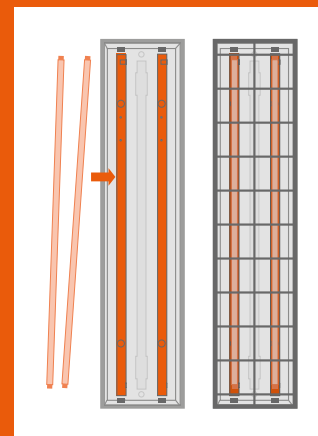

Vložte novou LED TRUBICI T5 AC a nasadte mřížku. Hotovo!