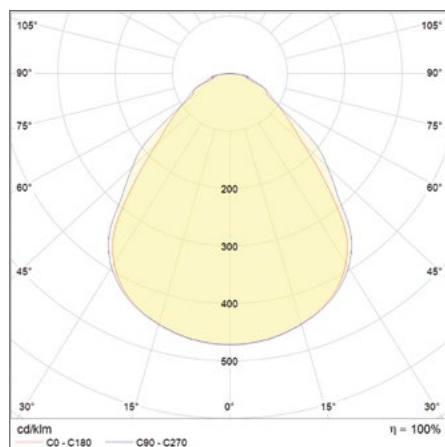

PANEL 4IN1 600 32W 840 UGR19 WT

Obrázky použité v katalogu jsou pouze ilustrativní. Informace o velikosti a barevném provedení jsou uvedeny v tabulce produktů.