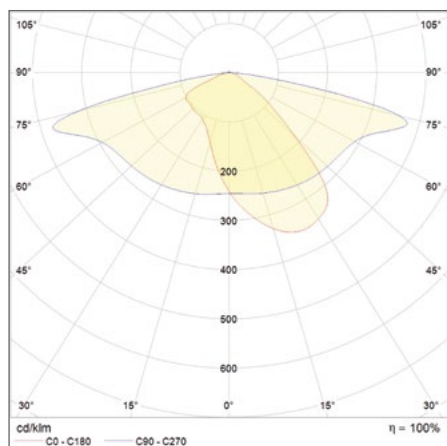

DALŠÍ INFORMACE O PRODUKTU

SL AREA SM V 30W 727 RV20ST GY