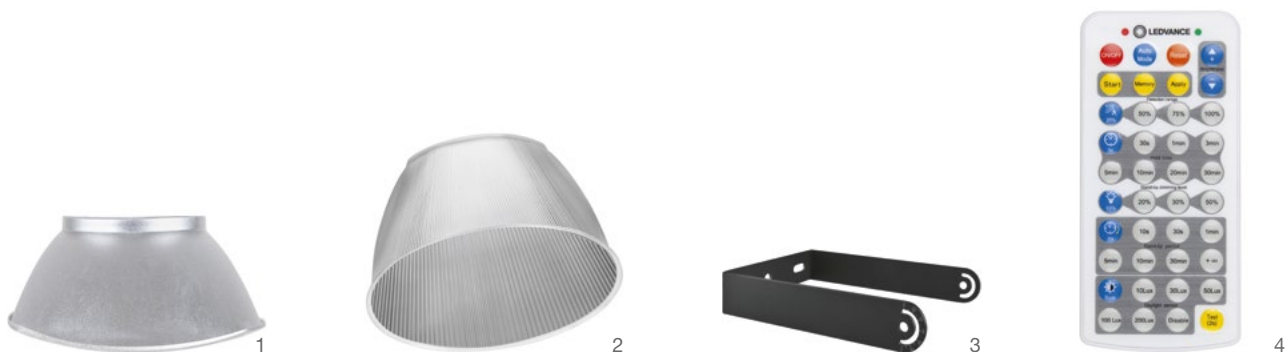

PŘÍSLUŠENSTVÍ SVÍTIDEL HIGH BAY

Reflektory, refraktory a montážní příslušenství pro svítidla HIGH BAY

- Vysoce kvalitní hliníkový reflektor
- Vysoce kvalitní polykarbonátový refraktor
- Konzoly z černé oceli s nastavitelným úhlem otáčení: $\pm 90^\circ$ *
- Dálkové ovládání pro pokročilé nastavení senzoru

Název produktu	EAN	D × Š × V [mm] Ø × V [mm]	MATERIÁL	BARVA		 No.
HB ALU REFLECTOR 87W	4058075699397	415 × 205	Hliník	Stříbrná	1	1
HB ALU REFLECTOR 93 W	4058075507043	415 × 208	Hliník	Stříbrná	2	—
HB ALU REFLECTOR 155 W - 210 W	4058075507050	499 × 81	Hliník	Stříbrná	2	—
HB ALU REFLECTOR 147 190 210W	4058075699410	500 × 235	Hliník	Stříbrná	1	1
HB PC REFRACTOR 87W	4058075699359	413 × 205	Polykarbonát (PC)	Transparentní	1	2
HB PC REFRACTOR 93 W	4058075507029	309 × 76	Polykarbonát (PC)	—	2	—
HB PC REFRACTOR 147 190 210W	4058075699373	480 × 250	Polykarbonát (PC)	Transparentní	1	2
HB PC REFRACTOR 155 W - 210 W	4058075507036	414 × 138	Polykarbonát (PC)	—	2	—
HB BRACKET 87 147 190 210W	4058075695191	138 × 35 × 150	Ocel	Černá	1	3
HB BRACKET 190 W - 210 W	4058075505308	— × 150	Ocel	Černá	1	3
HB SENSOR REMOTE CONTROL 93W - 190W	4058075611436	117 × 56 × 15	Polykarbonát (PC)	—	1	4

* Montážní konzola pouze pro standardní typy. Modely se senzorem jsou s montážní konzolou dodávány.
Obrázky použité v katalogu jsou pouze ilustrativní. Informace o velikosti a barevném provedení jsou uvedeny v tabulce produktů.