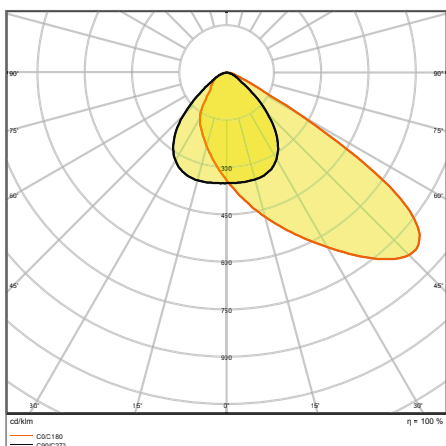

DALŠÍ INFORMACE O PRODUKTU

FL AREA 105W 840 ASYM 48X92 BK