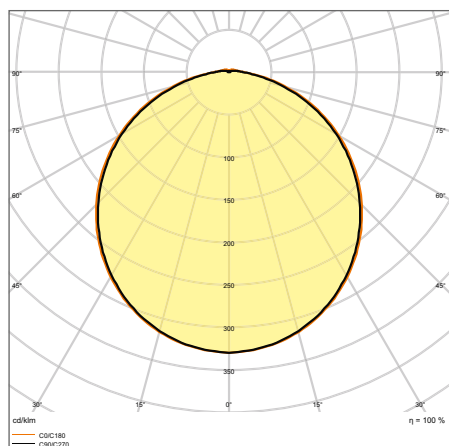

DALŠÍ INFORMACE O PRODUKTU

SF BLKH 250 10W/3000K WT IP65

*Na všech obrázcích je svítidlo s příslušenstvím: SF BLKH RING. Příslušenství se objednává samostatně. Obrázky použité v katalogu jsou pouze ilustrativní. Informace o velikosti a barevném provedení jsou uvedeny v tabulce produktů.