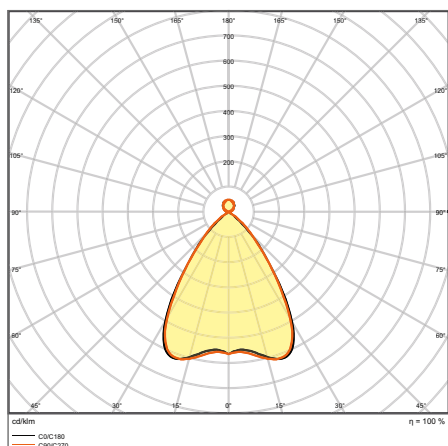

DALŠÍ INFORMACE O PRODUKTU

LN INDV D/I 1500 56 W 4000 K EM