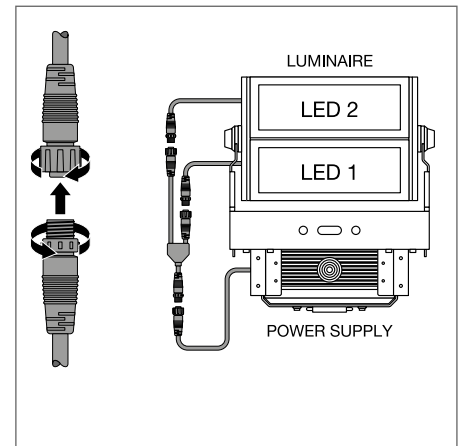

DALŠÍ INFORMACE O PRODUKTU

FL MAX LUM P 600W 757 ASYM50x110WAL

FLOODLIGHT MAX SYM 10

Vysoce výkonné reflektorové svítidlo se symetrickým vyzařováním 10° pro velké prostory a sportoviště

TRÍDA
PERFOR-
MANCE

FLICKER
VALUE
<3%

CRI
≥ 70

IP66

IK08

LEDVANCE¹
5 let
záruka

Název produktu	EAN	W	lm	lm/W	K	L80²	°	D × Š × V [mm] Ø × V [mm]	Light Bulb No.
FL MAX LUM P 600W 757 SYM 10 WAL	4058075580589	600	78000	130	5700	75000	10	472 × 591 × 279	1
FL MAX LUM P 900W 757 SYM 10 WAL	4058075580626	900	117000	130	5700	75000	10	660 × 591 × 279	2
FL MAX LUM P 1200W 757 SYM 10 WAL	4058075580664	1200	155000	129	5700	75000	10	841 × 591 × 282	3

FLOODLIGHT MAX SYM 30

Vysoce výkonné reflektorové svítidlo se symetrickým vyzařováním 30° pro velké prostory a sportoviště

TRÍDA
PERFOR-
MANCE

FLICKER
VALUE
<3%

CRI
≥ 70

IP66

IK08

LEDVANCE¹
5 let
záruka

Název produktu	EAN	W	lm	lm/W	K	L80²	°	D × Š × V [mm] Ø × V [mm]	Light Bulb No.
FL MAX LUM P 600W 757 SYM 30 WAL	4058075580596	600	81000	135	5700	75000	30	472 × 591 × 279	1
FL MAX LUM P 900W 757 SYM 30 WAL	4058075580633	900	121000	134	5700	75000	30	660 × 591 × 279	2
FL MAX LUM P 1200W 757 SYM 30 WAL	4058075580671	1200	162000	135	5700	75000	30	841 × 591 × 282	3

¹ Přesné znění podmínek naleznete na stránce www.ledvance.cz/zaruky
² t[h]: L70/B50 @ 25 °C (T_a)/t[h]: L80/B10 @ 25 °C (T_a)