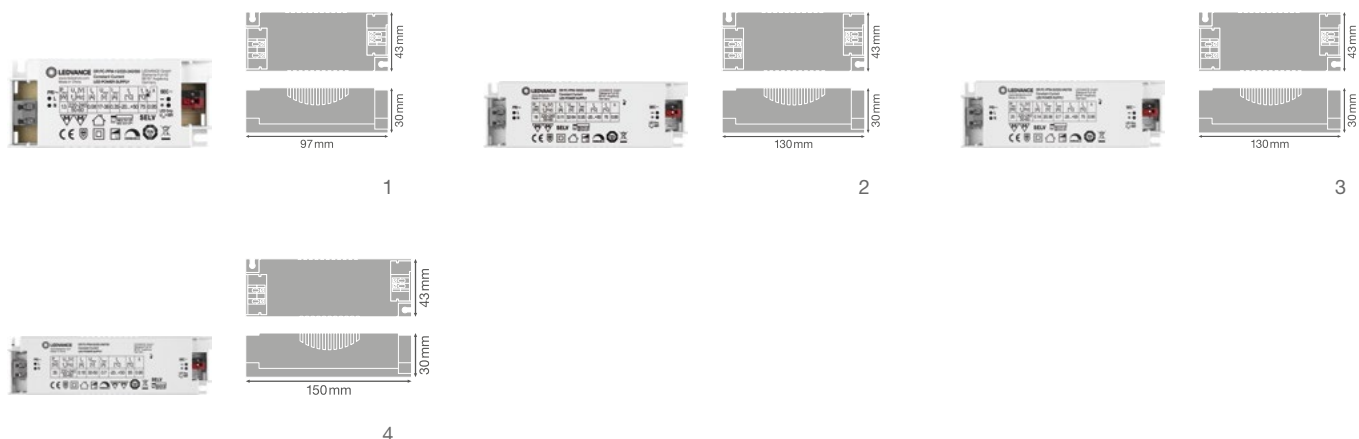

LED PŘEDŘADNÍK PHASE-CUT PERFORMANCE

LED předřadník pro stálý proud s fázovým stmíváním

VÝHODY VÝROBKU

- Umožňuje instalaci s běžně používanými stmívači s regulací na vzestupné i sestupné hraně
- Pětiletá záruka
- Tenké pouzdro pro úzké instalace
- Vysoká účinnost a spolehlivost

OBLASTI POUŽITÍ

- Vhodné pro LED svítidla a LED moduly
- Vhodné pro svítidla s třídou ochrany I a II
- Pro interiérové SELV instalace
- Kanceláře, obchodní střediska, nemocnice, restaurace, hotely

TŘÍDA
PERFOR-
MANCE

PHASE
CUT

CC 350/
700 mA

IP 20

LEDVANCE
5 let
záruka

Název produktu	EAN	W	V	V_{OUT}	Hz	I_{max}	
DR PC-PFM-13/220-240/350	4058075239814	13	220 až 240	17 až 36	50/60	350	< 5
DR PC-PFM-18/220-240/350	4058075239838	18	220 až 240	32 až 54	50/60	350	< 5
DR PC-PFM-25/220-240/700	4058075239852	25	220 až 240	20 až 36	50/60	700	< 5
DR PC-PFM-35/220-240/700	4058075239876	35	220 až 240	30 až 50	50/60	700	< 5

Název produktu	W	t_h²	T_a	T_c	PRO- TECTION CLASS	D × Š × V [mm] Ø × V [mm]	
DR PC-PFM-13/220-240/350	10 až 100	50000^{a)}	-20 až +50	75	II	97 × 43 × 30	1
DR PC-PFM-18/220-240/350	10 až 100	50000^{a)}	-20 až +50	70	II	130 × 43 × 30	2
DR PC-PFM-25/220-240/700	10 až 100	50000^{a)}	-20 až +50	75	II	130 × 43 × 30	3
DR PC-PFM-35/220-240/700	10 až 100	50000^{a)}	-20 až +50	85	II	150 × 43 × 30	4

VYBAVENÍ / PŘÍSLUŠENSTVÍ

Název produktu	DR AY PC-PFM-CLAMP DUO
Popis	Kabelové svorky pro fázové LED předřadníky
EAN	4058075313170
D × Š × V [mm]	38.3 × 34 × 28.5

¹ Přesné znění podmínek naleznete na stránce www.ledvance.cz/zaruky | ² a) Při maximální teplotě T_c = 75 °C / 10% poruchovost, b) Při maximální teplotě T_c = 70 °C / 10% poruchovost, c) Při maximální teplotě T_c = 85 °C / 10% poruchovost
Obrázky použité v katalogu jsou pouze ilustrativní. Informace o velikosti a barevném provedení jsou uvedeny v tabulce produktů.