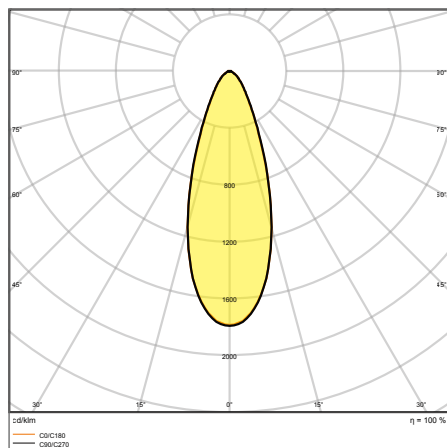

DALŠÍ INFORMACE O PRODUKTU

0.5	0.33	E0° E(C0)	18.2"	4570 192
1.0	0.66	E0° E(C0)	18.2"	1143 49
1.5	0.99	E0° E(C0)	18.2"	508 219
2.0	1.32	E0° E(C0)	18.2"	386 123
2.5	1.64	E0° E(C0)	18.2"	193 79
3.0	1.97	E0° E(C0)	18.2"	127 55

Distance [m]   Cone diameter [m]   Illuminance [lx]

— C0/C180 (Half beam angle) [°: 36.4°]

SP ADJ P 8W 927 PS DIM IP20 WT

SP ADJ P 8W 927 PS DIM IP20 WT