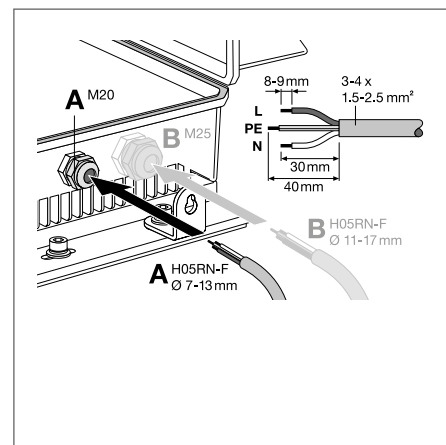

DALŠÍ INFORMACE O PRODUKTU

Název produktu

EAN

D × Š × V [mm]
Ø × V [mm]

FL MAX POWER SUPPLY P 600W WAL
FL MAX POWER SUPPLY P 900W WAL
FL MAX POWER SUPPLY P 1200W WAL

4058075580718
4058075580732
4058075580749

600 188 × 447 × 146 1
900 270 × 447 × 166 2
1200 270 × 447 × 166 2

¹ Přesné znění podmínek naleznete na stránce www.ledvance.cz/zaruky

Obrázky použité v katalogu jsou pouze ilustrativní. Informace o velikosti a barevném provedení jsou uvedeny v tabulce produktů.