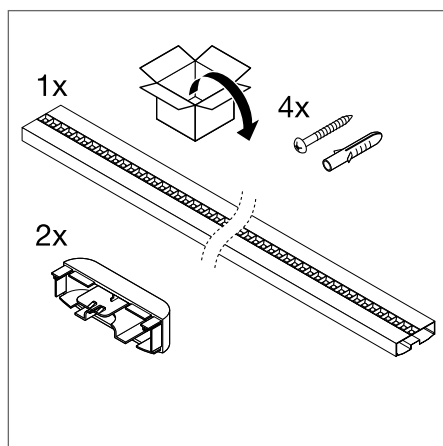

DALŠÍ INFORMACE O PRODUKTU

LN INDV D 1500 48 W 4000 K DALI