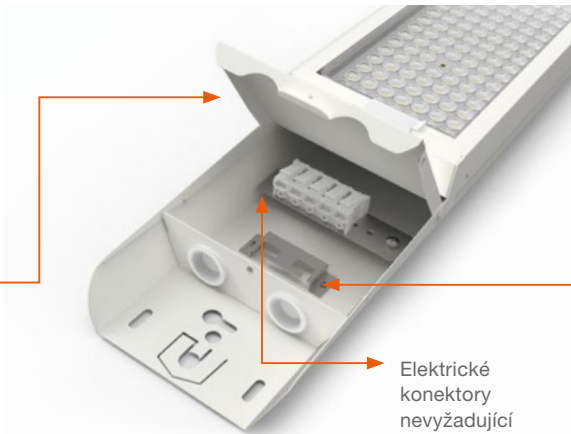

PRAKTICKÉ A ČASOVĚ ÚSPORNÉ ZAPOJENÍ

Možnost otevření koncovek a provedení elektroinstalace bez použití nástrojů. Předinstalovaná svorka pro odlehčení zátěže instalaci ještě více usnadňuje.

Koncovky, které lze otevřít/zavřít bez použití nástrojů, umožňují přístup k elektrickým konektorům