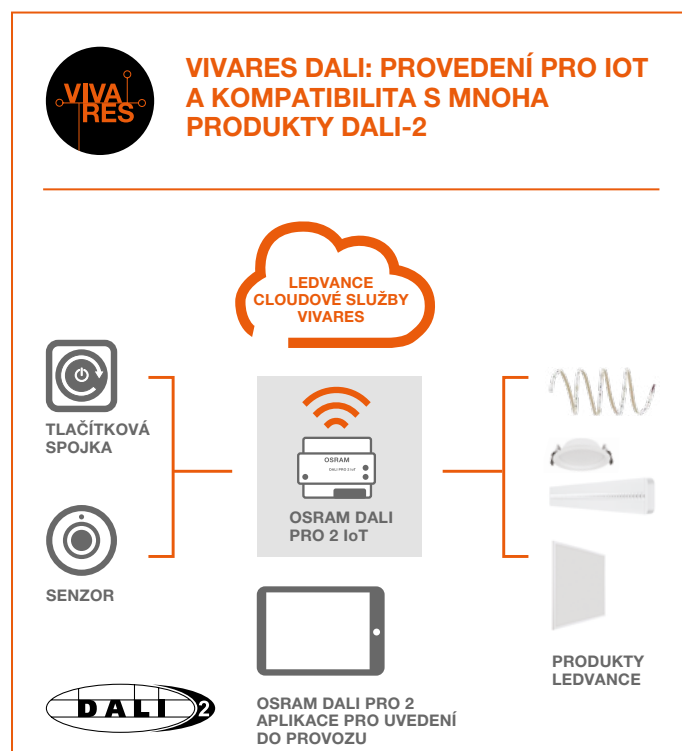

IDEÁLNÍ ŘEŠENÍ, POKUD NEMŮŽETE DĚLAT PŘÍLIŠ MNOHO KONSTRUKČNÍCH ZMĚN ANEBOT POTŘEBUJETE V MÍSTNOSTECH FLEXIBILITU.

Bezdrátový systém VIVARES Zigbee je ideální pro modernizaci stávajících budov, kde není změna elektroinstalace často možná. Pokud je budova památkově chráněna nebo pokud nedisponuje podhledy, potřebujete produkty, pro které není zapotřebí pokládat další ovládací vedení. Díky snadné přizpůsobivosti je systém VIVARES Zigbee ideální také pro situace, kdy je zapotřebí častější změna způsobu osvětlení.

Společnost LEDVANCE nabízí potřebné komponenty a pestrý sortiment kompatibilních LED svítidel. Systém VIVARES Zigbee tak může ve stávajících budovách zajistit energeticky úsporné osvětlení. Systém lze také připojit ke cloudové aplikaci, s jejíž pomocí je možné generovat reporty o údržbě a spotřebě energie.

PRŮMYSLOVÝ KABELOVÝ STANDARD TROCHU JINAK: VIVARES DALI

VIVARES DALI JE IDEÁLNÍ PRO NOVÉ BUDOVY A RENOVACE, KDE JE PROSTOR PRO DALŠÍ OVLÁDACÍ VEDENÍ.

Tento systém je vhodný v případě, kdy je možné zapojit ovládací vedení a požadavky na vyzařování jsou dlouhodobé. Všechny produkty VIVARES DALI mají certifikaci DALI-2 a jsou technicky dokonalé. Protože se jedná o otevřený systém, je kompatibilní také s jinými produkty DALI-2.

Zprovoznění je snadné a jasné díky aplikaci pro uvedení do provozu. VIVARES DALI je samozřejmě připraven také pro technologii IoT (Internet věcí). Prostřednictvím cloudu VIVARES lze generovat reporty o údržbě a spotřebě energie.