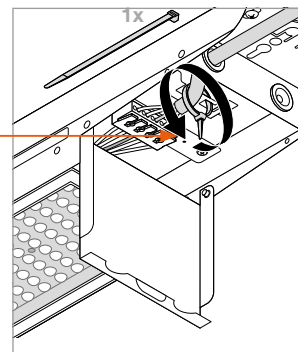

Předinstalovaná svorka pro odlehčení zátěže napájecího kabelu pomocí jednoduché kabelové spony (není součástí dodávky)

MOŽNOST KOMPLETNÍ PRŮCHOZÍ KABELÁŽE

Svítidla LOW BAY FLEX jsou dobře vybavena pro kompletní průchozí kabeláž – pro provoz ON/OFF i DALI.