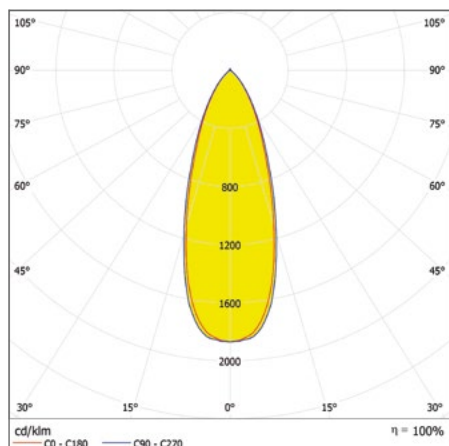

DALŠÍ INFORMACE O PRODUKTU

DL SURFACE DN 160 P 30W 830 36D
IP65 WT