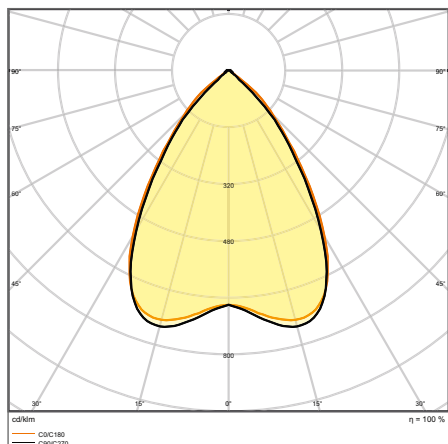

DALŠÍ INFORMACE O PRODUKTU

PANEL INDV EM 600 33 W 4000 K