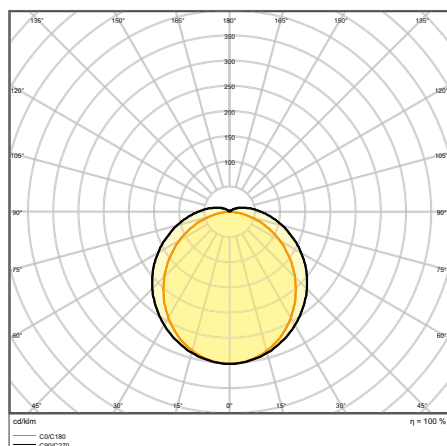

DALŠÍ INFORMACE O PRODUKTU

DP VAL 1800 70 W 4000 K IP65