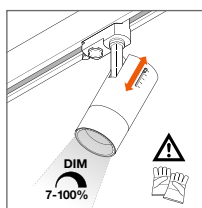

SVÍTIDLA TRACKLIGHT

REDUKOVANÉ PROVEDENÍ, VÍCE FUNKCÍ

TRACKLIGHT SPOT ZOOM DIM

Přesně zaostřené světlo
pro flexibilní osvětlení
Strana 58

TRÍDA
PERFOR-
MANCE

Vynikající kvalita světla díky $CRI \geq 97$
a $R_a9 > 90$ (podání barev u červených odstínů)
a nízká úroveň mihání ($< 10\%$).

FUNKCE DIM

Stmívatelné (7–100 %) pomocí posuvného potenciometru na krytu; úroveň setmění je viditelná na stupnici.