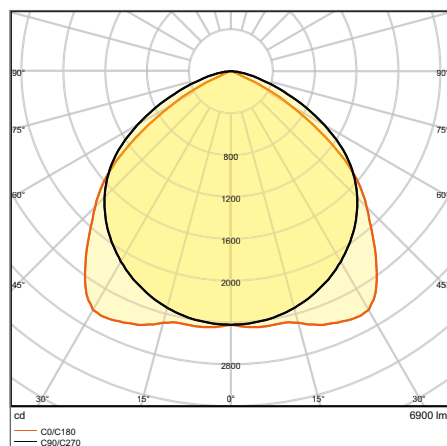

TRUSYS 53 W 6500 K W