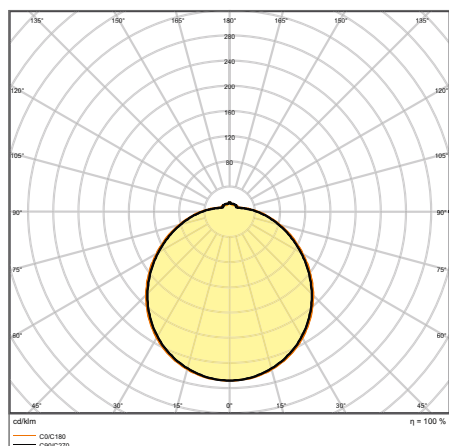

DALŠÍ INFORMACE O PRODUKTU

SF CIRCULAR 400 S 24 W 3000 K IP44 WT