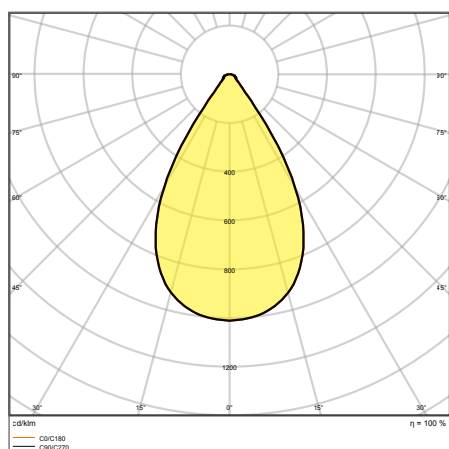

DALŠÍ INFORMACE O PRODUKTU

HB DALI 190 W-4000 K 70DEG IP65