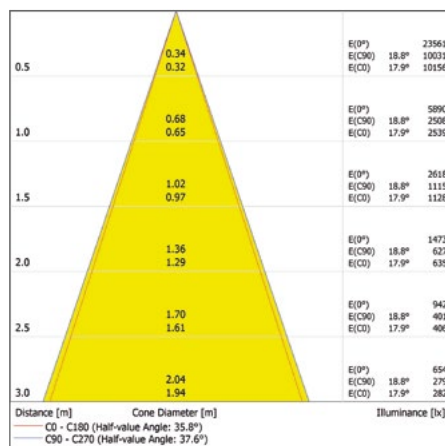

DL SURFACE DN 160 P 30W 830 36D
IP65 WT