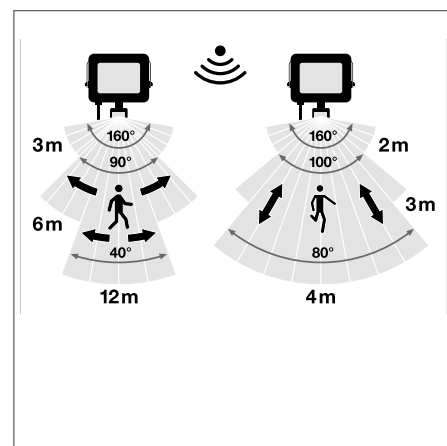

DALŠÍ INFORMACE O PRODUKTU

FL COMP V 135W 840 SYM 100 BK