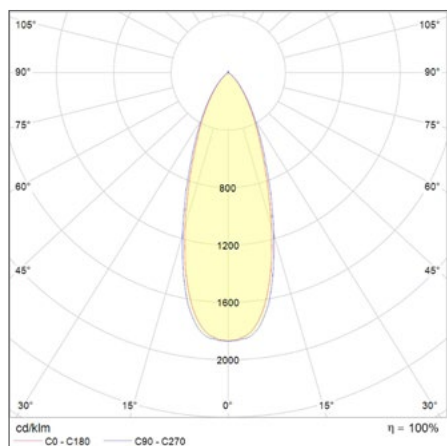

DALŠÍ INFORMACE O PRODUKTU

DL SURFACE DN 250 P 45W 840 36D IP65