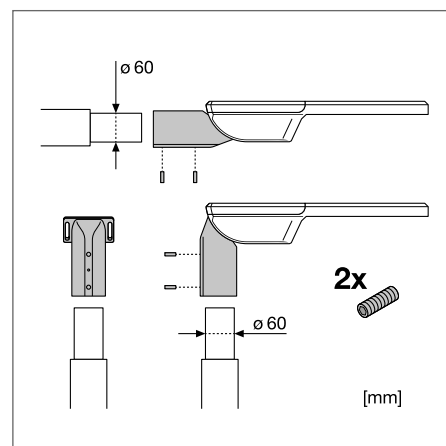

STREETLIGHT FLEX LARGE

Pouliční svítidla, IP66, až 155 lm/W

VLASTNOSTI VÝROBKU

- Vysoká světelná účinnost: až 155 lm/W
- Velmi dlouhá životnost (L90/B10): až 100 000h (při 25 °C)
- Montážní hrdlo součástí balení, vhodné pro sloupky o průměru 48–60 mm
- Nastavitelné montážní hrdlo pro instalaci z boku a z horní strany
- Nastavení úhlu náklonu o $\pm 15^\circ$ bez otevírání pouzdra

VÝHODY VÝROBKU

- Odolné provedení, IP66, IK08, výběr nejvyšší kvality komponent pro dlouhodobý výkon
- Otevírání pouzdra bez použití nástrojů a zásuvná svorkovnice pro snadnou instalaci
- Vysoce rovnoměrné osvětlení
- Nulová hodnota horní účinnosti svítidla (ULOR 0 %) při montáži v náklonu 0°
- Pětiletá záruka

OBLASTI POUŽITÍ

- Venkovní použití (IP66)
- Silnice třídy M, C a P dle normy EN 13201
- Parkoviště
- Veřejné prostory
- Průmysl

VYBAVENÍ / PŘÍSLUŠENSTVÍ

- Montážní hrdlo pro sloupky o průměru 42 a 76 mm k dostání jako samostatné příslušenství

DALŠÍ INFORMACE O PRODUKTU