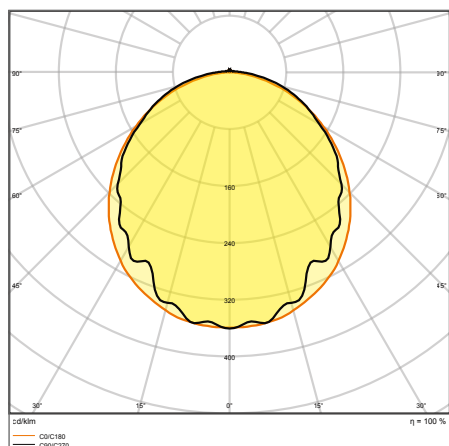

DALŠÍ INFORMACE O PRODUKTU