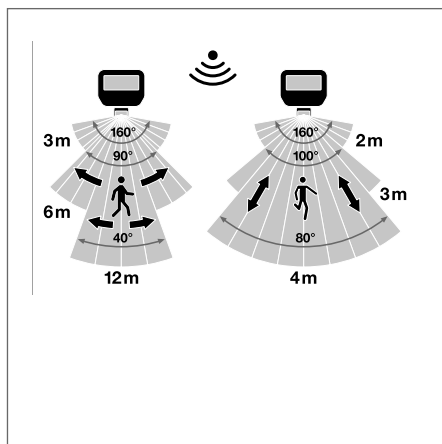

DALŠÍ INFORMACE O PRODUKTU

FL PFM 50 W 4000 K SYM 100 S BK