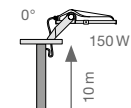

OSVĚTLOVÁNÍ VENKOVNÍCH PLOCH A SPORTOVIŠŤ

FLOODLIGHT MAX: NEJVYŠŠÍ SVĚTELNÝ TOK

Mimořádně odolné, přesto však modulární a vysoce výkonné svítidlo se čtyřmi vyzařovacími úhly a světelným tokem až 164 000 lumenů. Vhodný ekvivalent svítidel s vysokotlakými výbojkami až do 2 kW.

TRÍDA PERFORMANCE

Strana 194

Vyzařování SYM 10

Symetrické 10°

Osvětlování malých prostor s vysokými nároky na intenzitu osvětlení

2500 lx $U_0 > 0.7$

Vyzařování SYM 30

Symetrické 30°

Osvětlování sportovišť a prostor vyžadujících vysokou nebo střední intenzitu osvětlení

300 lx $U_0 > 0.7$

Vyzařování SYM 60

Symetrické 60°

Osvětlování sportovišť a prostor vyžadujících vysokou nebo střední intenzitu osvětlení

120 lx $U_0 > 0.7$

Vyzařování ASYM 50 x 110

Široký asymetrický vyzařovací úhel 50° x 110°

Osvětlování ploch, parkovišť a sportovišť

20 lx $U_0 > 0.25$

Typická aplikace, kde jsou produkty nainstalovány tak, jak je vidět na obrázku. Šedá tečka označuje polohu výložníku.

FLOODLIGHT PERFORMANCE: VÝKONNÉ A PŘESNÉ

Vysoce odolná a účinná reflektorová svítidla, až 140 lm/W. K dispozici se čtyřmi úrovněmi vyzařování. Konfigurace světelného toku v rozmezí od 6 300 do 40 800 lumenů. Ideální jako ekvivalent tradičních svítidel a také pro nové instalace. K dispozici také pro provedení s DALI.

TRÍDA PERFORMANCE

Strana 198

Vyzařování ASYM 55 x 110

Asymetrický vyzařovací úhel 55° x 110°
Osvětlování ploch, parkovišť, sportovišť a fasád

20 lx $U_0 > 0.25$

Vyzařování ASYM 45 x 140

Velmi široký asymetrický vyzařovací úhel 45° x 140°
Osvětlování ploch, parkovišť a (průmyslových) cest s velkou vzdáleností mezi sloupy

20 lx $U_0 > 0.25$

Vyzařování SYM R30

Otočné symetrické vyzařování 30°
Osvětlování sportovišť a prostor vyžadujících vysokou intenzitu osvětlení

200 lx $U_0 > 0.5$