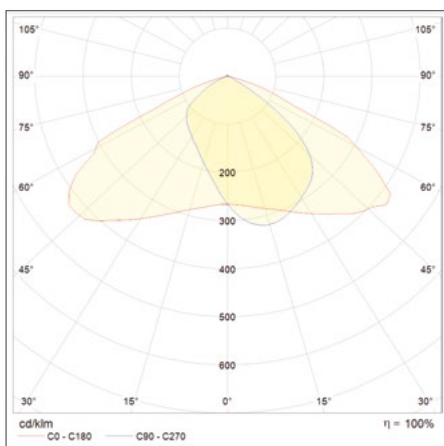

DALŠÍ INFORMACE O PRODUKTU

ECO AREA L 60W 865 7200LM GR