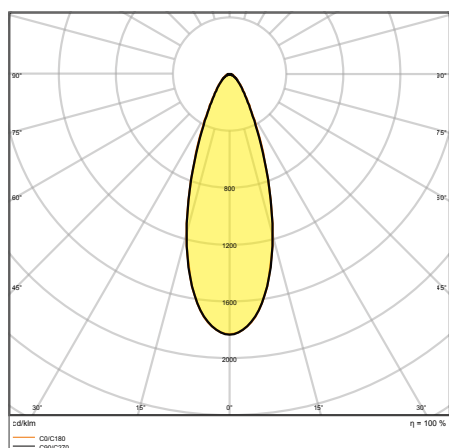

DALŠÍ INFORMACE O PRODUKTU

SP AIR ADJ P 4W 927 DIM IP23 WT