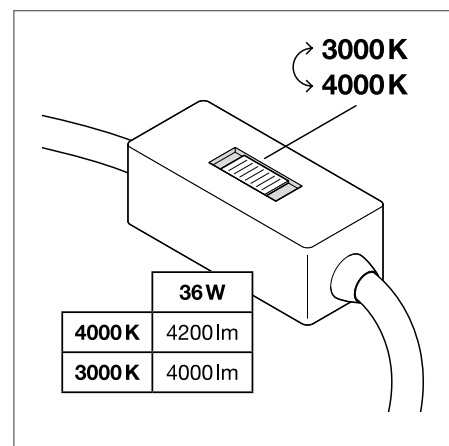

Provedení s DALI s externím přepínačem CCT