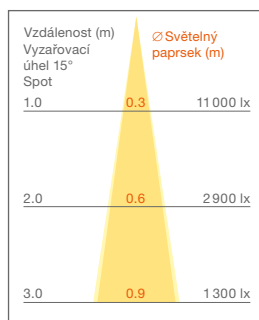

Barevné provedení pouzdra:

Matně bílá (WT)

Matně černá (BK)

Betonově šedá (GY)

EAN: 4058075113442, Tracklight Spot 25 W/3000 K, zaokrouhlené naměřené hodnoty