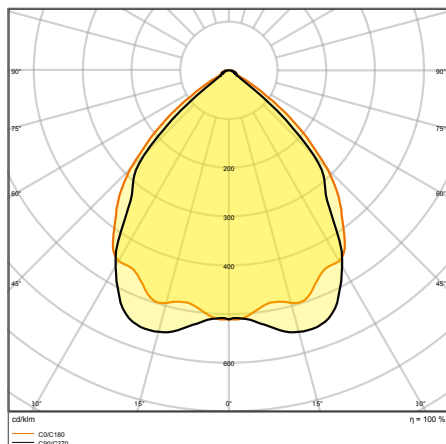

LB FLEX BP 1500 DALI P 105W 840 W