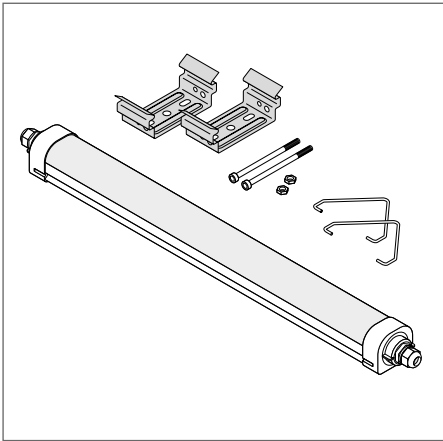

DALŠÍ INFORMACE O PRODUKTU

DAMP PROOF COMPACT GEN 2

Moderní prachotěsná svítidla s možností přepínání světelného toku

Název produktu	EAN	Ekvivalent	W	lm	lm/W	K	L70²	L70²	D × Š × V [mm] Ø × V [mm]	TŘÍDA VALUE		TUV SUD		FLICKER VALUE <10%		CRI ≥ 80		IP66		IK08		LEDVANCE¹	
										5	let	záruka											
DP Comp 600 V 16W 840 IP66	4058075740853	2 × 18W FL	16	1920	120	4000	75000	120	643 × 60 × 53														
DP Comp 1200 V 33W 840 IP66 PS	4058075740877	2 × 36W FL	33	3960	123	4000	75000	120	1243 × 60 × 53														
DP Comp 1500 V 50W 840 IP66 PS	4058075740891	2 × 58W FL	50	6100	123	4000	75000	120	1543 × 60 × 53														

DAMP PROOF COMPACT THROUGHWIRING GEN 2

Moderní prachotěsná svítidla s průchozí kabeláží a možností přepínání světelného toku

Název produktu	EAN	Ekvivalent	W	lm	lm/W	K	L70²	L70²	D × Š × V [mm] Ø × V [mm]	TŘÍDA VALUE		TUV SUD		FLICKER VALUE <10%		CRI ≥ 80		IP66		IK08		LEDVANCE¹	
										5	let	záruka											
DP Comp TH 1200 V 33W 840 IP66 PS	4058075740914	2 × 36W FL	33	3960	123	4000	75000	120	1285 × 60 × 53														
DP Comp TH 1200 V 33W 865 IP66 PS	4058075740952	2 × 36W FL	33	3960	123	6500	75000	120	1285 × 60 × 53														
DP Comp TH 1500 V 50W 840 IP66 PS	4058075740938	2 × 58W FL	50	6100	123	4000	75000	120	1585 × 60 × 53														
DP Comp TH 1500 V 50W 865 IP66 PS	4058075740976	2 × 58W FL	50	6100	123	6500	75000	120	1585 × 60 × 53														
DP Comp TH 1500 V 62W 840 IP66	4058075740990	3 × 58W FL	62	7500	120	4000	55000	120	1585 × 60 × 53														

¹ Přesné znění podmínek naleznete na stránce www.ledvance.cz/zaruky
² t[h]; L70/B50 @ 25 °C (T_a)/t[h]; L80/B10 @ 25 °C (T_a)