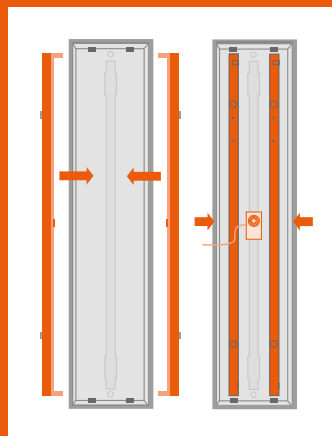

Vložte LINEAR MAGNETIC BATTEN T5 pomocí magnetického uchycení a připojte k napájení pomocí připojovací krabice nevyžadující použití nástrojů.