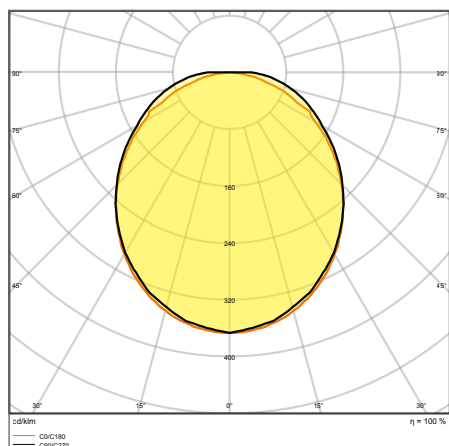

DALŠÍ INFORMACE O PRODUKTU

LN SF 1200 P 32W 840 WT IP44