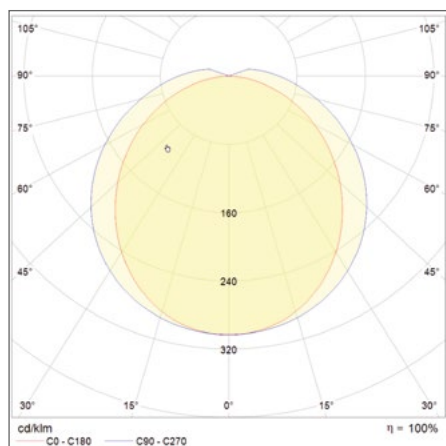

DALŠÍ INFORMACE O PRODUKTU

ECO CLASS DP HLO 1500 TH 80W 6500K IP65 GY