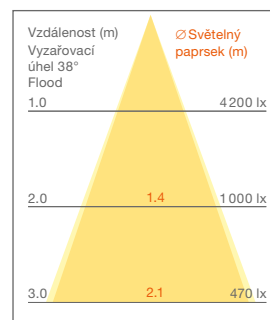

Barevné provedení pouzdra:

Matně bílá (WT)

Matně černá (BK)

Betonově šedá (GY)

EAN: 4058075113442, Tracklight Spot 25 W/3000 K, zaokrouhlené naměřené hodnoty