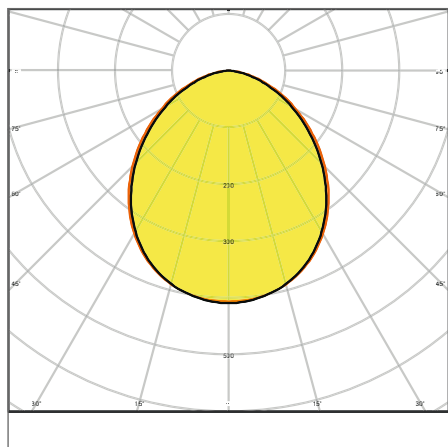

DALŠÍ INFORMACE O PRODUKTU

FL PFM 200 W 6500 K SYM 100 BK