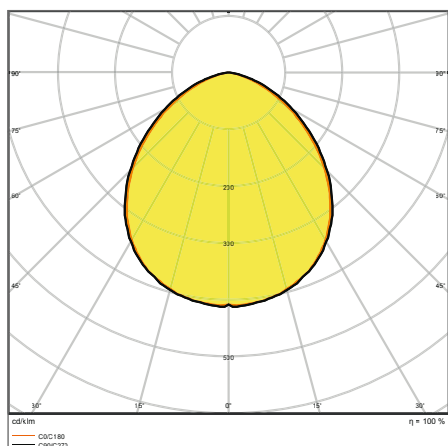

DALŠÍ INFORMACE O PRODUKTU

FL PFM 50 W 6500 K SYM 100 WT