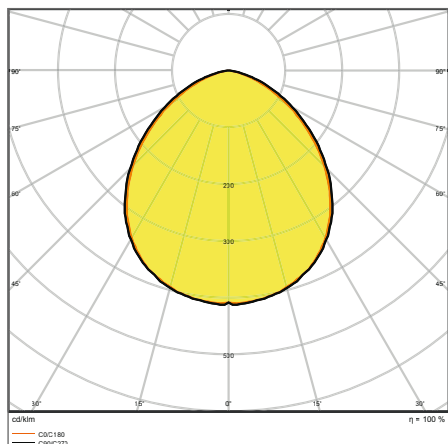

DALŠÍ INFORMACE O PRODUKTU

FL PFM 50 W 4000 K SYM 100 S BK