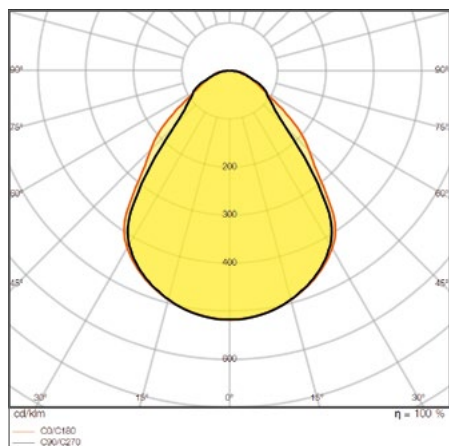

DALŠÍ INFORMACE O PRODUKTU

PANEL COMFORT 600 P 36W 930/940 U19 CPS