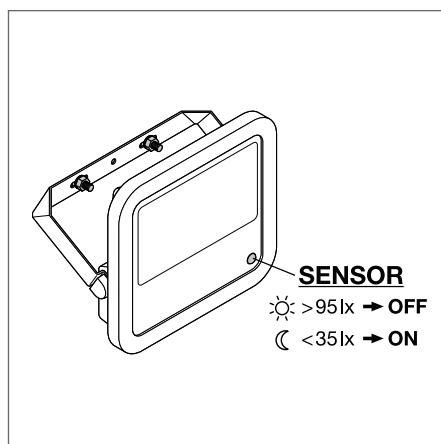

DALŠÍ INFORMACE O PRODUKTU

FL PFM 200 W 4000 K SYM 100 SL BK