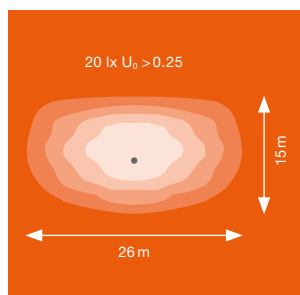

STREETLIGHT FLEX: EFEKTIVNÍ, ODOLNÉ A FLEXIBILNÍ

Snadná instalace, materiály nejvyšší kvality, mimořádně dlouhá životnost a dva různé způsoby vyzařování – svítidla Streetlight Flex jsou naším účinným, flexibilním řešením pro vysoké požadavky na moderní pouliční osvětlení a osvětlení parkovišť.

MOŽNOSTI VYZAŘOVÁNÍ

Vyzařování RV25ST

- Pro běžné vozovky o typické šířce, která se rovná nebo je větší než výška sloupu (přibližná šířka 1 až 1,25 × výška sloupu)
- Pro obdélníkové parkovací plochy před sloupem

Vyzařování RW35ST

- Pro velmi široké vozovky o šířce větší než výška sloupu
- Pro čtvercové parkovací plochy a osvětlení prostor před sloupem