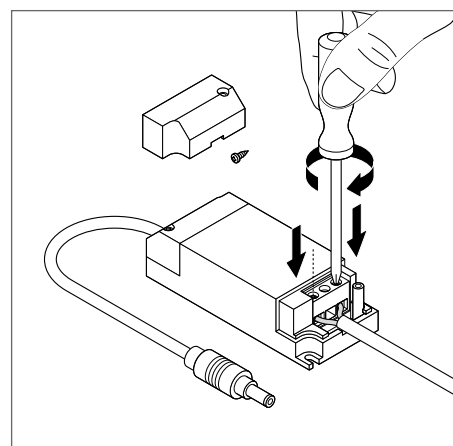

DALŠÍ INFORMACE O PRODUKTU

DL ALU DALI DN 200 35 W 6500 K
IP44/IP20 WT