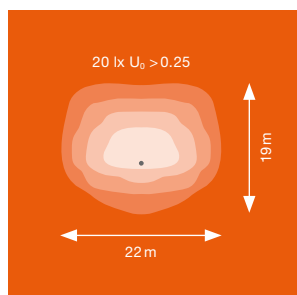

STREETLIGHT FLEX: EFEKTIVNÍ, ODOLNÉ A FLEXIBILNÍ

Snadná instalace, materiály nejvyšší kvality, mimořádně dlouhá životnost a dva různé způsoby vyzařování – svítidla Streetlight Flex jsou naším účinným, flexibilním řešením pro vysoké požadavky na moderní pouliční osvětlení a osvětlení parkovišť.

MOŽNOSTI VYZAŘOVÁNÍ

Vyzařování RV25ST

- Pro běžné vozovky o typické šířce, která se rovná nebo je větší než výška sloupu (přibližná šířka 1 až 1,25 × výška sloupu)
- Pro obdélníkové parkovací plochy před sloupem

Vyzařování RW35ST

- Pro velmi široké vozovky o šířce větší než výška sloupu
- Pro čtvercové parkovací plochy a osvětlení prostor před sloupem