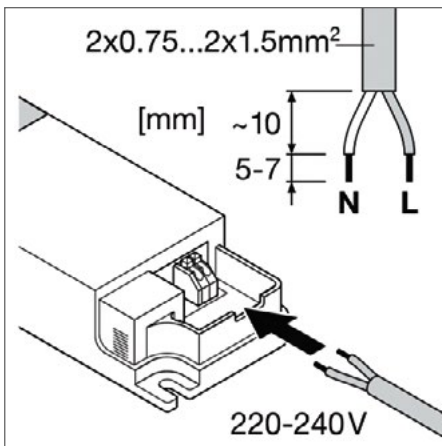

DALŠÍ INFORMACE O PRODUKTU

PL COMP 600 V 33W 830 U19

PL COMP 1200 V 33W 840 U19

PL COMP 1200x600 V 53W 840 U19

DALŠÍ INFORMACE O PRODUKTU

PANEL COMPACT 600 / 625 / 1200

Čtvercová nebo obdélníková zapuštěná panelová svítidla