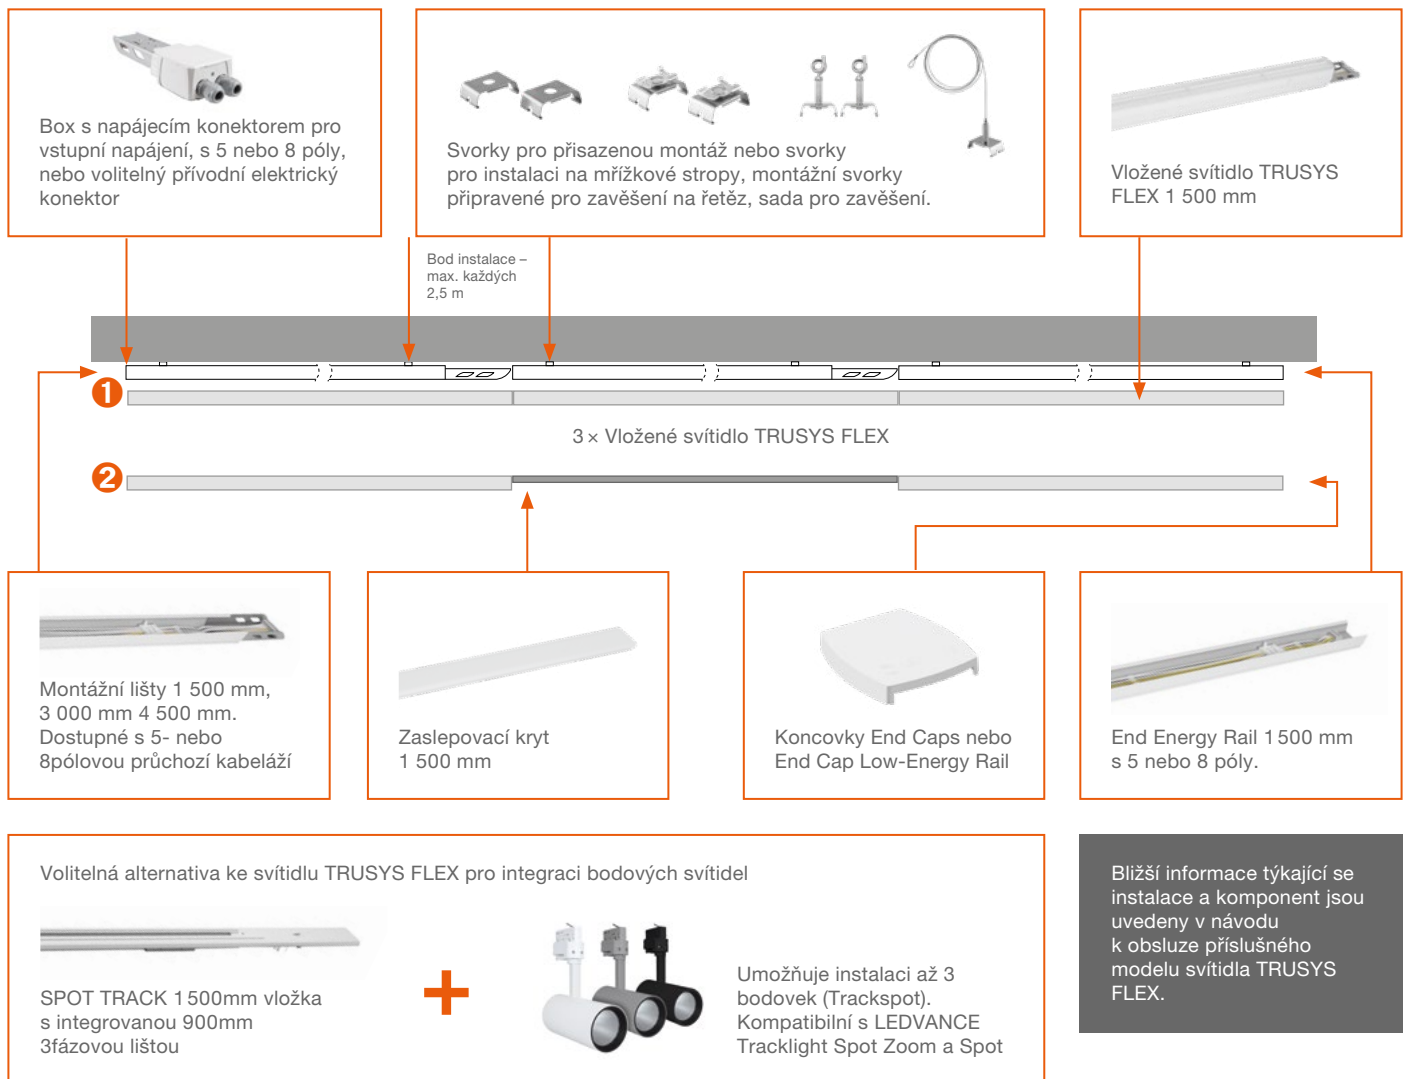

NÁŠ KONTROLNÍ SEZNAM PRO VAŠE DOKONALÉ ŘEŠENÍ TRUSYS FLEX

Příklad instalace: Abyste mohli svým zákazníkům nainstalovat osvětlovací systém TRUSYS FLEX podle jejich požadavků, sestavili jsme seznam komponent, které budete pro jednotlivá svítidla nebo světelný pás potřebovat. S vhodným příslušenstvím v závislosti na typu montáže (přisazená nebo závěsná). Pro jednoduchý světelný pás jsou mechanické a elektrické konektory již začleněny do lišty.

INSTALACE TRUSYS FLEX ❶ BEZ ZASLEPOVACÍHO KRYTU A ❷ SE ZASLEPOVACÍM KRYTEM

K INSTALACI BUDETE POTŘEBOVAT:

- 1 x TRUSYS FLEX Box s napájecím konektorem / napájecí elektrický konektor (5- nebo 8pólový)
- X x TRUSYS FLEX montážní lišta 5- nebo 8pólová
- 1 x TRUSYS FLEX koncovka montážní lišty
- X x Vložené svítidlo TRUSYS FLEX LED (TRUSYS FLEX zaslepovací kryt podle potřeby)
- X x TRUSYS FLEX Spot Track 1 500mm vložka (volitelné)
- X x příslušenství v závislosti na typu montáže (přisazená nebo závěsná)
- 1 x Sada koncovek TRUSYS FLEX End Cap Energy Rail nebo End Cap Low-energy Rail