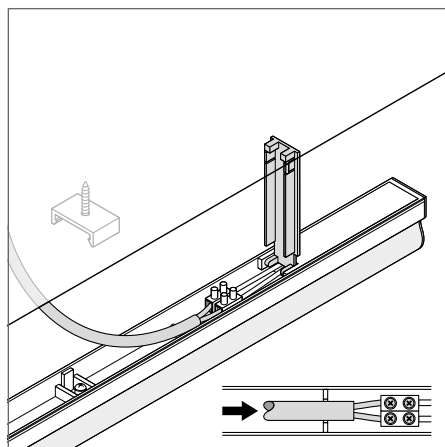

DALŠÍ INFORMACE O PRODUKTU

LN COMP Batten 1500 25 W 3000 K

* Vztahuje se pouze na modely Linear Compact HO a Switch
Obrázky použité v katalogu jsou pouze ilustrativní. Informace o velikosti a barevném provedení jsou uvedeny v tabulce produktů.