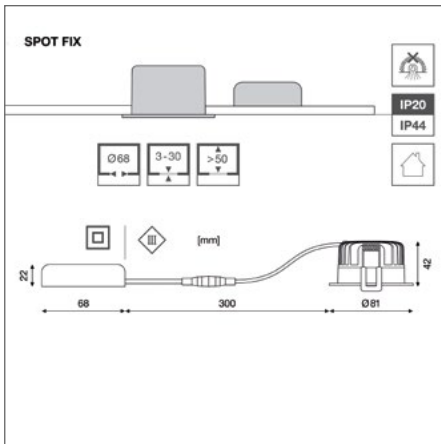

DALŠÍ INFORMACE O PRODUKTU

	✓	✓	✓	○
	ON	ON	ON	ON
	1 2	1 2	1 2	1 2
Current (CC)	85mA	140mA	180mA	140mA
Power	4W	6W	8W	6W
% rated lumen	50%	80%	100%	80%

Preset

SPOT FIX

Zapuštěná bodovka pro vnitřní použití, nevýklopná

TŘÍDA
PERFOR-
MANCE

Název produktu	EAN	Ekvivalent	W	lm	lm/W	K	L70²	△	↻	D × Š × V [mm] Ø × V [mm]
SP FIX P 8W 927 PS DIM IP44 WT	4058075799523	75W HAL	8	640	80	2700	50000	36	Ano	81 × 42
SP FIX P 8W 930 PS DIM IP44 WT	4058075799547	75W HAL	8	680	85	3000	50000	36	Ano	81 × 42
SP FIX P 8W 940 PS DIM IP44 WT	4058075799561	75W HAL	8	720	90	4000	50000	36	Ano	81 × 42
SP FIX P 8W 927 PS DIM IP44 BK	4099854000126	75W HAL	8	640	80	2700	50000	36	Ano	81 × 42
SP FIX P 8W 930 PS DIM IP44 BK	4058075799585	75W HAL	8	680	85	3000	50000	36	Ano	81 × 42
SP FIX P 8W 930 PS DIM IP44 SI	4058075799608	75W HAL	8	680	85	3000	50000	36	Ano	81 × 42

¹Přesné znění podmínek naleznete na stránce www.ledvance.cz/zaruky
²t[h]: L70/B50 @ 25 °C (T_a)/t[h]; L80/B10 @ 25 °C (T_a)