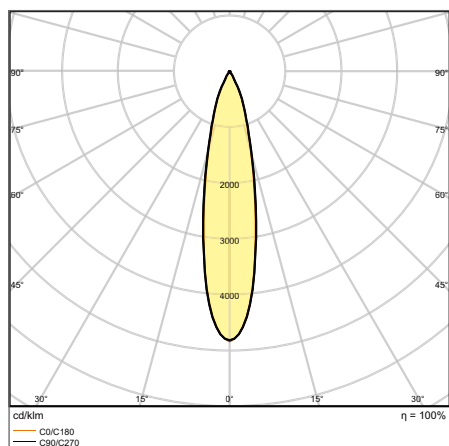

DALŠÍ INFORMACE O PRODUKTU

TRACK SP D95 55 W 4000 K 90RA NFL GY

0.5	0.19 0.19	E(0°) E(C90) E(C2)	11.0° 10.9°	81247 38656 38871
1.0	0.39 0.39	E(0°) E(C90) E(C2)	11.0° 10.9°	20312 9664 9718
1.5	0.58 0.58	E(0°) E(C90) E(C2)	11.0° 10.9°	9627 4295 4319
2.0	0.78 0.77	E(0°) E(C90) E(C2)	11.0° 10.9°	5078 2416 2429
2.5	0.97 0.96	E(0°) E(C90) E(C2)	11.0° 10.9°	3250 1546 1555
3.0	1.17 1.16	E(0°) E(C90) E(C2)	11.0° 10.9°	2257 1074 1080
Distance [m]	Cone diameter [m]	Illuminance [lx]		
— C0/C180 (Half beam angle [°]: 21.8°)				
— C90/C270 (Half beam angle [°]: 22.0°)				

TRACK SP D95 55 W 4000 K NFL