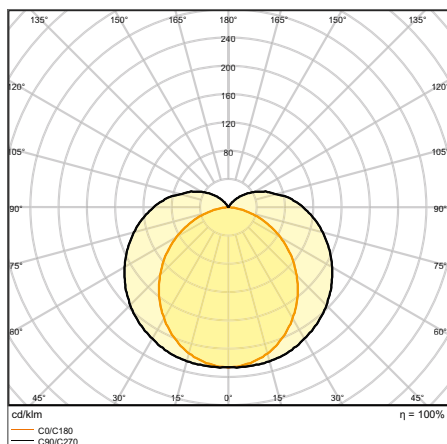

DALŠÍ INFORMACE O PRODUKTU

LN UO 1500 60 W 4000 K