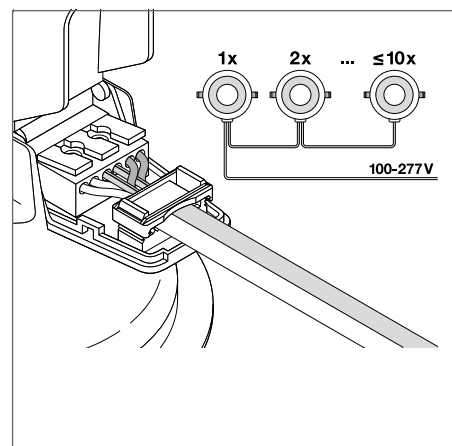

DALŠÍ INFORMACE O PRODUKTU

DL COMFORT DN 130 13 W 3CCT IP54 WT