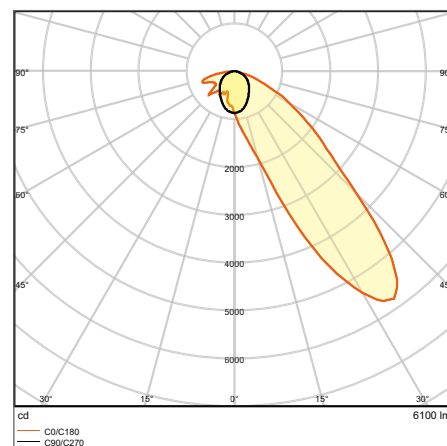

- Montážní lišta s pevným integrovaným 5žilovým (On-Off) a 7žilovým (DALI) kabelem

DALŠÍ INFORMACE O PRODUKTU

TRUSYS 53 W 6500 K NFL

TRUSYS 53 W 6500 K W

TRUSYS 53 W 6500 K WW

DALŠÍ INFORMACE O PRODUKTU

TRUSYS 53 W 6500 K DA