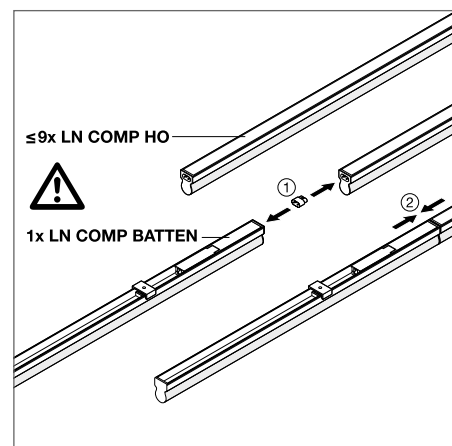

DALŠÍ INFORMACE O PRODUKTU

LN COMP Batten 1500 25 W 3000 K

* Vztahuje se pouze na modely Linear Compact HO a Switch
Obrázky použité v katalogu jsou pouze ilustrativní. Informace o velikosti a barevném provedení jsou uvedeny v tabulce produktů.