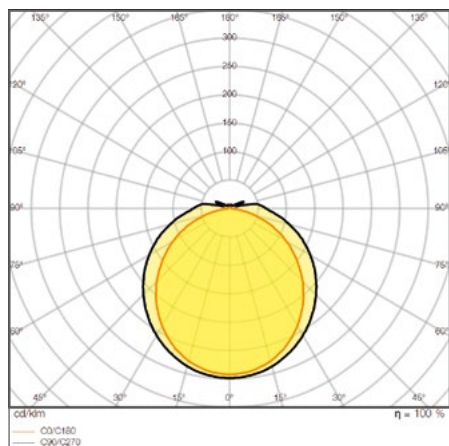

DALŠÍ INFORMACE O PRODUKTU

DP COMP 1200 V 33W 840 IP66 PS