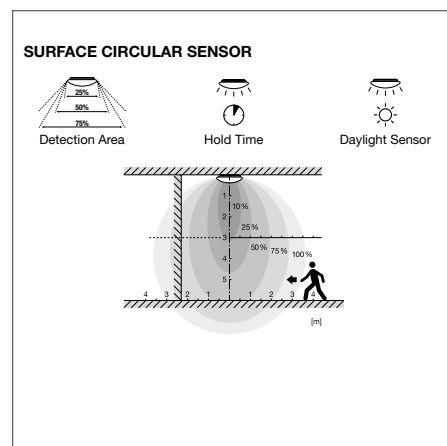

DALŠÍ INFORMACE O PRODUKTU

SF CIRCULAR 400 S 24 W 3000 K IP44 WT