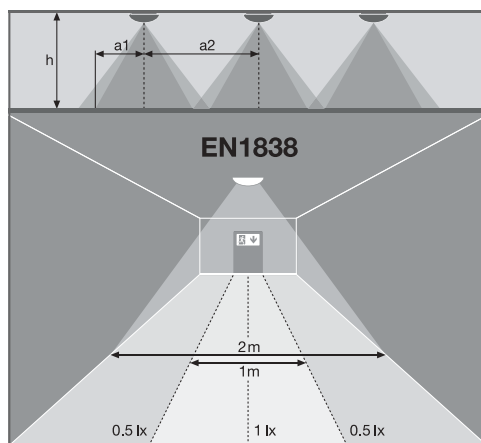

OSVĚTLENÍ ÚNIKOVÝCH CEST

h [m]	a₁ [m]	a₂ [m]
2.5	4.0	9.0
3.0	4.5	9.5
3.5	5.0	10.0
4.0	5.5	10.5