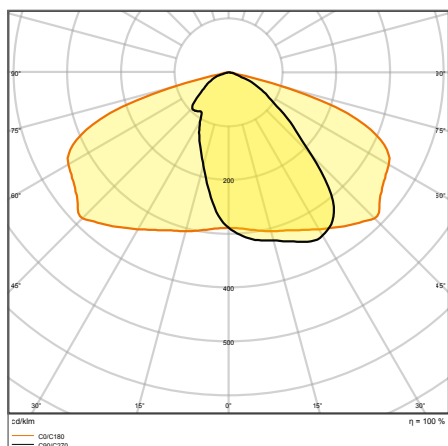

DALŠÍ INFORMACE O PRODUKTU

SL FLEX LA RV25ST P 158W 740 WAL