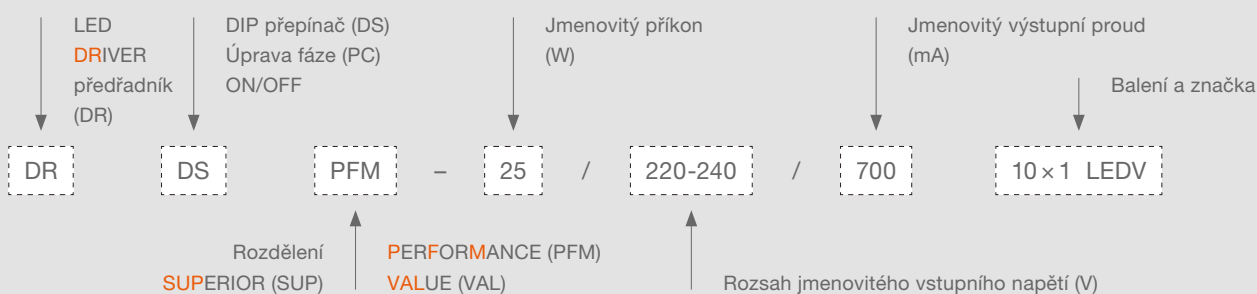

POJMENOVÁNÍ CC PŘEDŘADNÍKŮ

Názvy CC předřadníků odrážejí jejich vlastnosti: