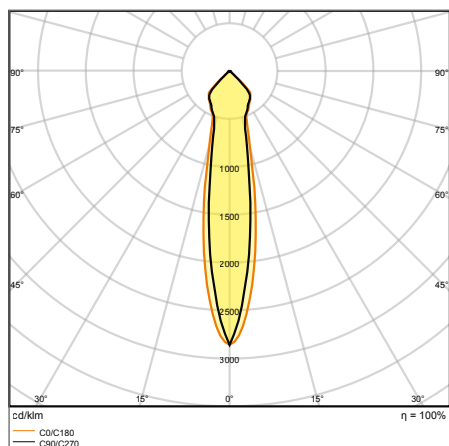

DALŠÍ INFORMACE O PRODUKTU

SPOT VARIO DN 170 35 W 3000 K
24DEG WT