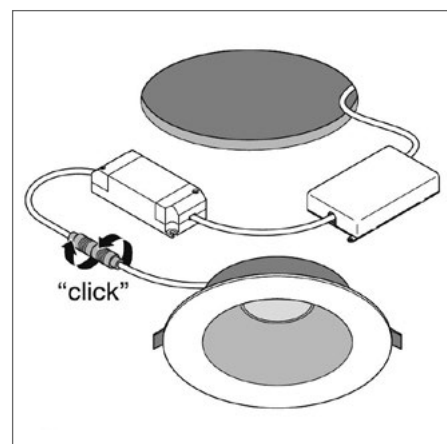

DALŠÍ INFORMACE O PRODUKTU

DL UGR19 PFM DN195 21 W 840 WT IP54