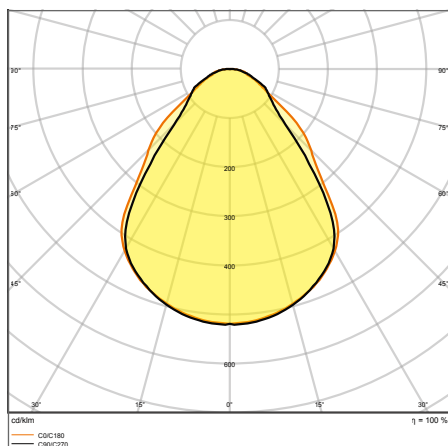

DALŠÍ INFORMACE O PRODUKTU

PL CMFT 600 P 28W 830 U19 PS

PL CMFT 600 P 30W 830 U19 PS

PL CMFT 600 P 33W 830 U19 PS

DALŠÍ INFORMACE O PRODUKTU

PANEL COMFORT 600/625/1200 PS

Čtvercová nebo obdélníková zapuštěná panelová svítidla s funkcí Power Select (PS)