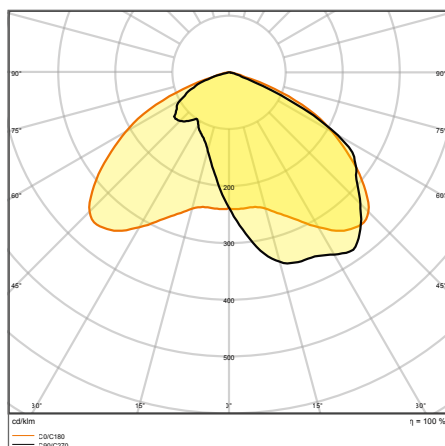

SL FLEX MD RW35ST P 80W 740 WAL