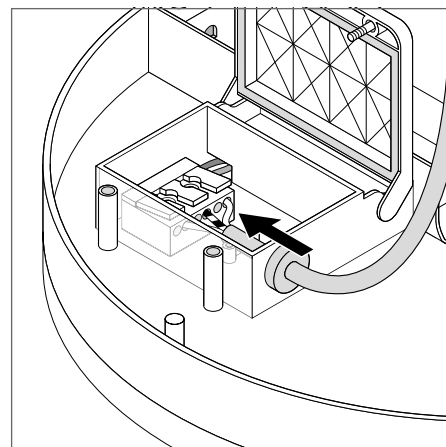

DALŠÍ INFORMACE O PRODUKTU

SF COMPACT IK10 300 24 W 4000 K
IP65 WT