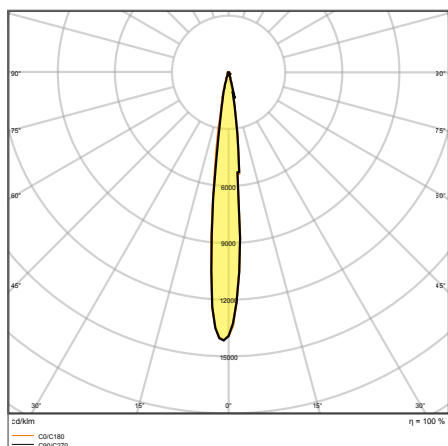

DALŠÍ INFORMACE O PRODUKTU

FL MAX LUM P 600W 757 SYM 10 WAL