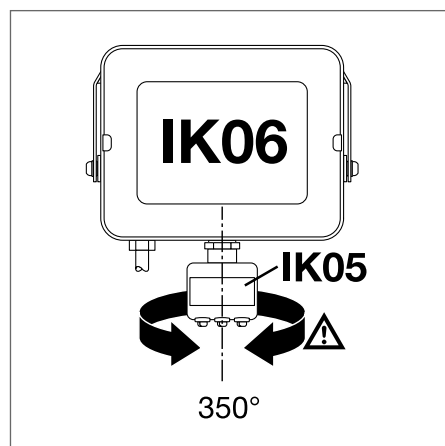

DALŠÍ INFORMACE O PRODUKTU

FL COMP V 135W 840 SYM 100 BK