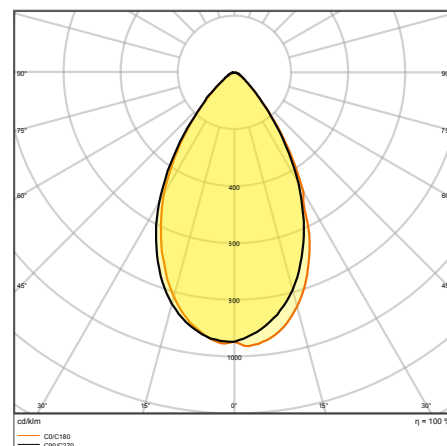

FL MAX LUM P 600W 757 SYM 60 WAL