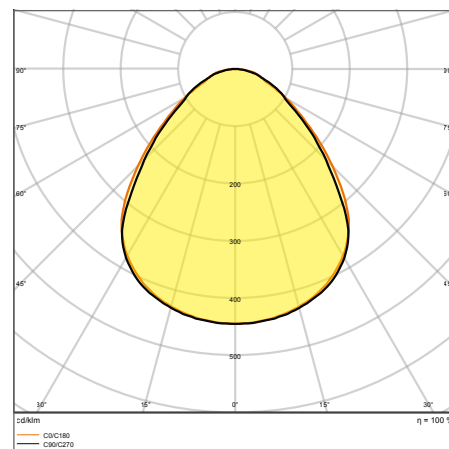

PL COMP 1200x600 V 53W 840 U19