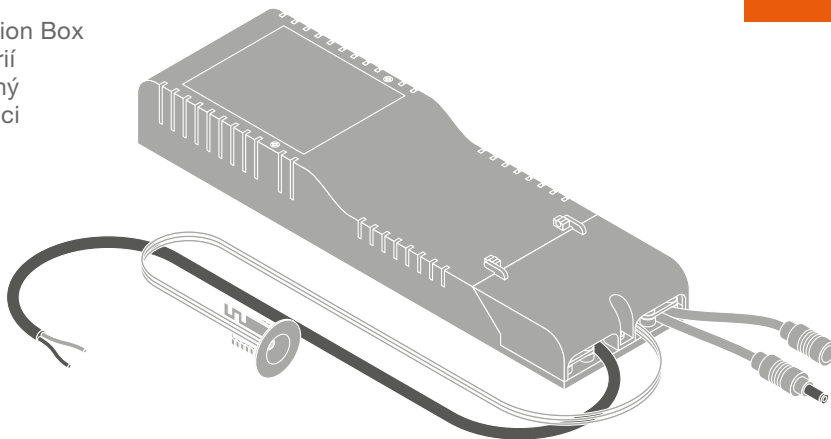

VÝHODY POUŽITÍ MODULU EMERGENCY CONVERSION BOX:

- Plug-and-play systém umožňuje snadnou instalaci a rychlou přeměnu stávajících svítidel
- Modul nouzového osvětlení snižuje nároky na skladové zásoby nouzových svítidel
- Integrovaná funkce automatické kontroly pro snadné testování funkčnosti nouzového osvětlení
- Provoz nouzového osvětlení díky baterii LiFePO4 s dlouhou životností (doba výdrže baterie 3 hodiny)