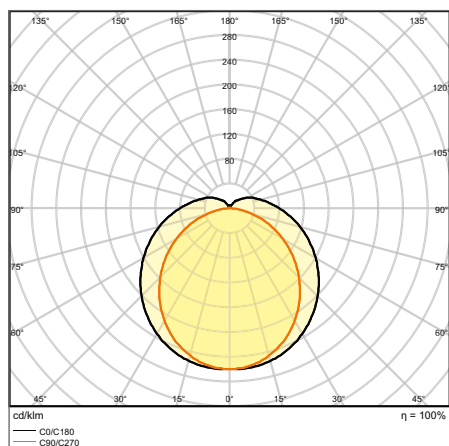

DALŠÍ INFORMACE O PRODUKTU

DP SLIM VALUE 1500 50 W 4000 K IP65 GY