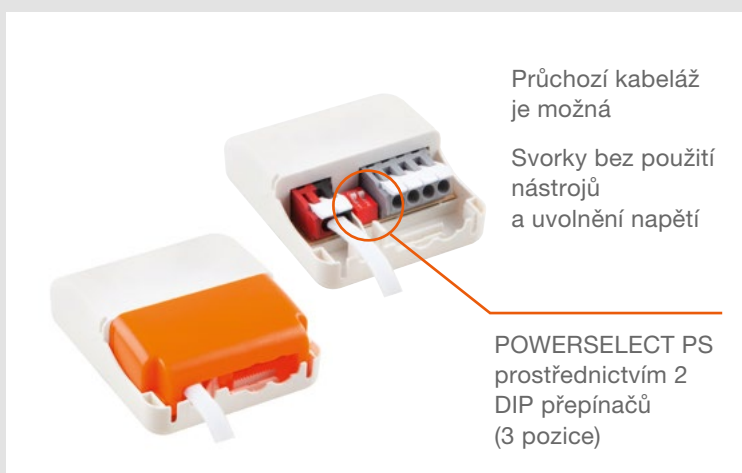

SNADNÉ, POHODLNÉ, VŠESTRANNÉ PŘEDŘADNÍK SPOT DRIVER PS 4/6/8 W DIM

Dokonalý tým: Každé bodové svítidlo LEDVANCE SPOT je dodáváno s LED předřadníkem. Předřadník je dokonale kompatibilní s výkonem svítidla a vyznačuje se vysokou funkčností. Díky bezšroubové svorkovnici s páčkou jej lze připojit bez použití nástrojů. Je také možné jej propojit s vedlejším svítidlem. POWERSELECT PS: DIP přepínač lze použít k nastavení maximálního jasu bodového svítidla SPOT ve třech úrovních. Předřadník je také plynule ovladatelný na standardních univerzálních LED stmívačích nebo na stmívačích s fázovou regulací na vzestupné/sestupné hraně.