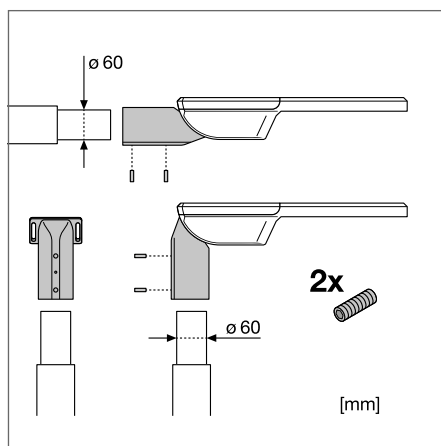

DALŠÍ INFORMACE O PRODUKTU

SL FLEX SM RV25ST P 36W 740 WAL