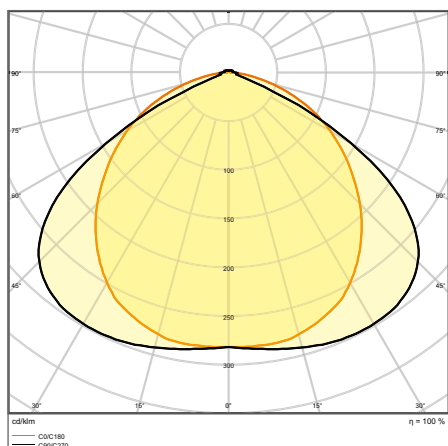

DALŠÍ INFORMACE O PRODUKTU

TRUSYS FLEX VW 70W 4000K