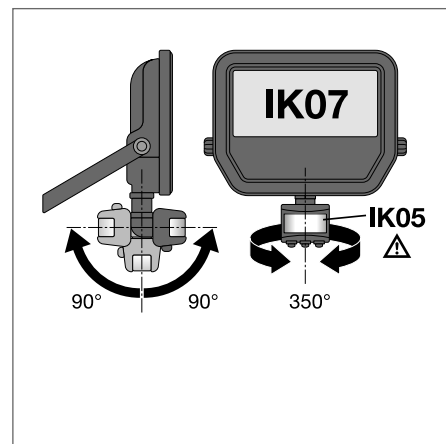

DALŠÍ INFORMACE O PRODUKTU

FL PFM 50 W 4000 K SYM 100 S BK