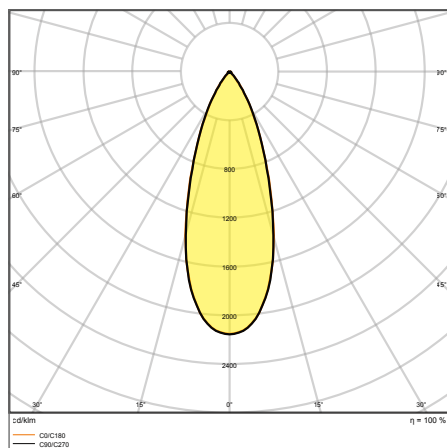

DALŠÍ INFORMACE O PRODUKTU

SP DK FIX P 8W 927 PS DIM IP44 WT

SP DK FIX P 8W 927 PS DIM IP44 WT