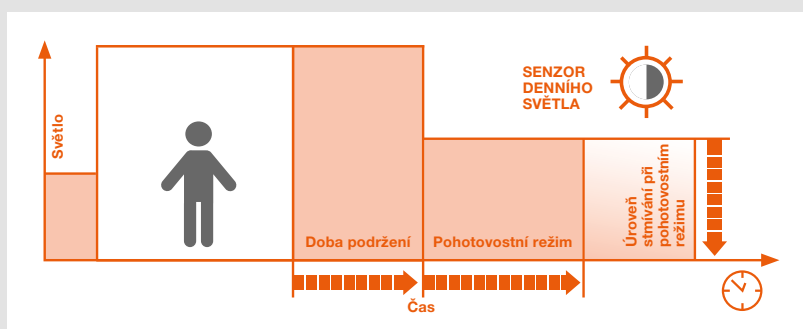

ÚSPORNÉ DÍKY INTELIGENTNÍ FUNKCI KORIDOR

Je-li požadováno nepřetržité osvětlení 24 hodin denně, funkce koridor pomáhá účinně zajistit potřebné světlo.

Osvětlení lze aktivovat v závislosti na přítomnosti a v případě potřeby podle denního světla tak, aby vyhovovalo individuálním požadavkům. Pokud není detekována přítomnost, sníží intenzitu osvětlení na nastavenou úroveň nebo se na určitou dobu zcela vypne.