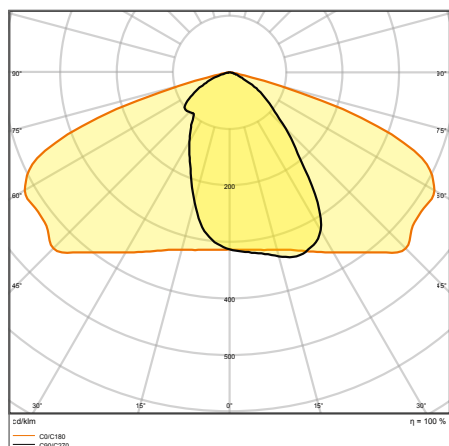

DALŠÍ INFORMACE O PRODUKTU

SL FLEX SM RV25ST P 36W 740 WAL