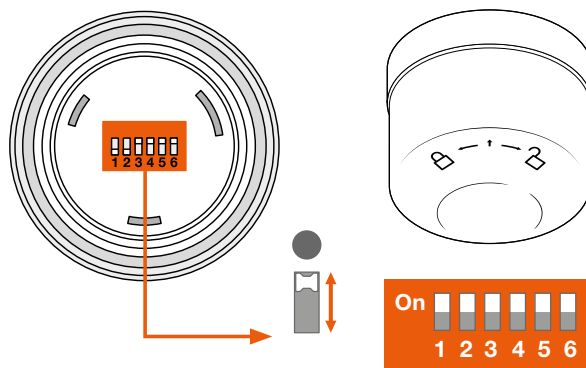

PŘEPÍNAČE 5 A 6: ÚROVEŇ STMÍVÁNÍ

Během pohotovostního režimu po uplynutí doby podržení svítidlo sníží intenzitu osvětlení na definovanou úroveň.