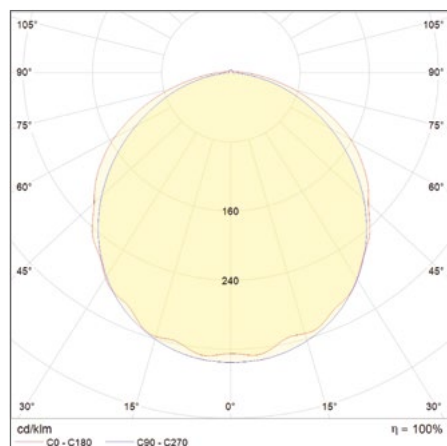

DP 1500 E 80W 840 VW IP65