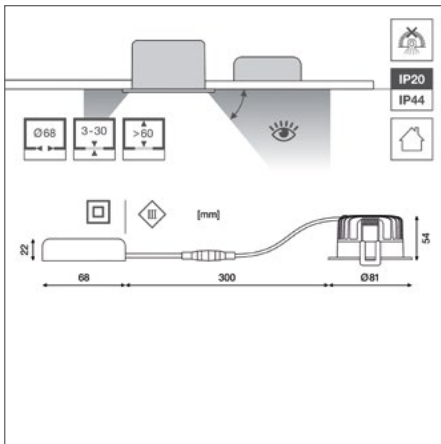

DALŠÍ INFORMACE O PRODUKTU

	✓	✓	✓	○
	ON 1 2	ON 1 2	ON 1 2	ON 1 2
Current (CC)	85mA	140mA	180mA	140mA
Power	4W	6W	8W	6W
% rated lumen	50%	80%	100%	80%

Preset