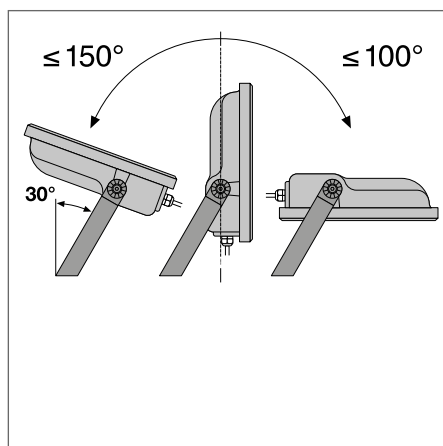

DALŠÍ INFORMACE O PRODUKTU

FL PFM 50 W 6500 K SYM 100 WT