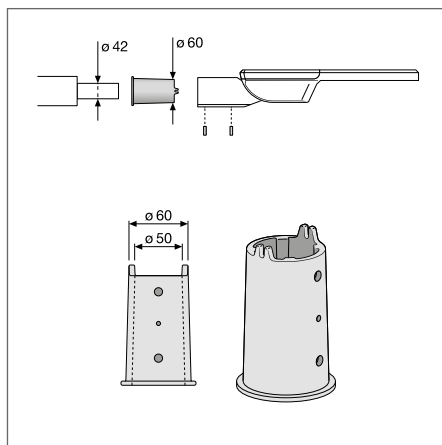

REDUKCE PRO SLOUPY O PRŮMĚŘU 42 mm

Název produktu	EAN	D × Š × V [mm] Ø × V [mm]	MATERIÁL	BARVA	No.
SL FLEX SPIGOT 76MM WAL	4058075552531	191 × 114 × 91	Hliník	Bílý hliník	1
SL FLEX REDUCTION 60 TO 42MM WAL	4058075552579	76 × 122	Hliník	Bílý hliník	2