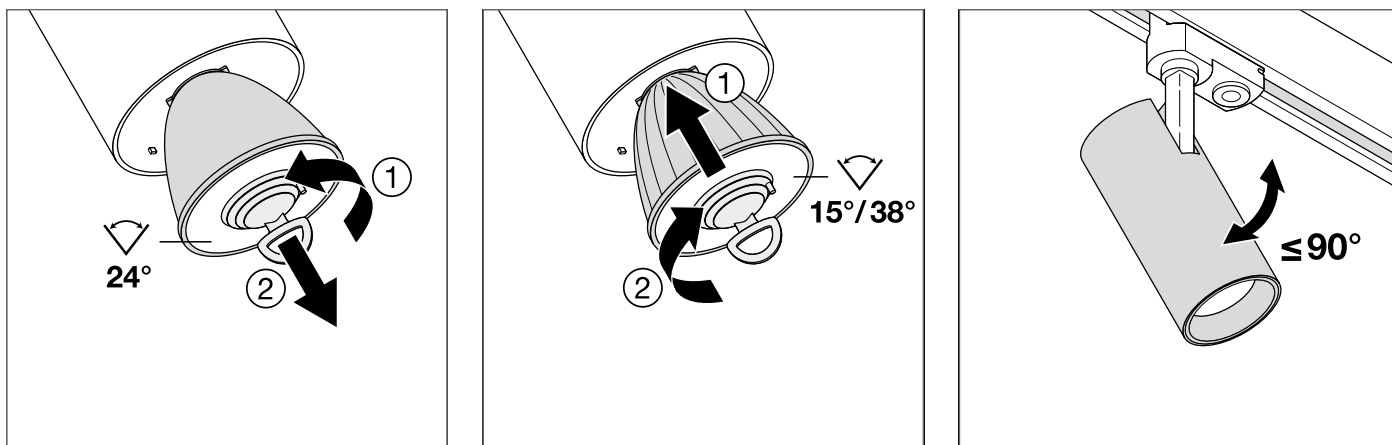

DALŠÍ INFORMACE O PRODUKTU

TRACKLIGHT SPOT

Třífázové svítidlo Tracklight Spot s integrovaným předradníkem

TŘÍDA
PERFOR-
MANCE

Název produktu	EAN	Ekvivalent	W	lm	lm/W	K	L70²	°	D × Š × V [mm] Ø × V [mm]	Light Bulb No.
TRACK SP D75 25 W 3000 K 90RA NFL WT	4058075113442	35 W HID	25	1750	70	3000	50000	24	75 × 255	1
TRACK SP D75 25 W 4000 K 90RA NFL WT	4058075113466	35 W HID	25	1900	75	4000	50000	24	75 × 255	1
TRACK SP D75 25 W 3000 K 90RA NFL BK	4058075113565	35 W HID	25	1750	75	3000	50000	24	75 × 255	—
TRACK SP D75 25 W 4000 K 90RA NFL BK	4058075113589	35 W HID	25	1900	80	4000	50000	24	75 × 255	—
TRACK SP D75 25 W 3000 K 90RA NFL GY	4058075113688	35 W HID	25	1750	75	3000	50000	24	75 × 255	—
TRACK SP D75 25 W 4000 K 90RA NFL GY	4058075113701	35 W HID	25	1900	75	4000	50000	24	75 × 255	—
TRACK SP D85 35 W 3000 K 90RA NFL WT	4058075113480	50 W HID	35	2660	70	3000	50000	24	85 × 267	—
TRACK SP D85 35 W 4000 K 90RA NFL WT	4058075113503	50 W HID	35	2800	75	4000	50000	24	85 × 267	—
TRACK SP D85 35 W 3000 K 90RA NFL BK	4058075113602	50 W HID	35	2660	75	3000	50000	24	85 × 267	—
TRACK SP D85 35 W 4000 K 90RA NFL BK	4058075113626	50 W HID	35	2800	80	4000	50000	24	85 × 267	—
TRACK SP D85 35 W 3000 K 90RA NFL GY	4058075113725	50 W HID	35	2660	75	3000	50000	24	85 × 267	—
TRACK SP D85 35 W 4000 K 90RA NFL GY	4058075113749	50 W HID	35	2800	75	4000	50000	24	85 × 267	—
TRACK SP D95 55 W 3000 K 90RA NFL WT	4058075113527	70 W HID	55	4000	70	3000	50000	24	95 × 297	—
TRACK SP D95 55 W 4000 K 90RA NFL WT	4058075113541	70 W HID	55	4200	75	4000	50000	24	95 × 297	—
TRACK SP D95 55 W 3000 K 90RA NFL BK	4058075113640	70 W HID	55	4000	75	3000	50000	24	95 × 297	2
TRACK SP D95 55 W 4000 K 90RA NFL BK	4058075113664	70 W HID	55	4200	80	4000	50000	24	95 × 297	2
TRACK SP D95 55 W 3000 K 90RA NFL GY	4058075113763	70 W HID	55	4000	75	3000	50000	24	95 × 297	3
TRACK SP D95 55 W 4000 K 90RA NFL GY	4058075113787	70 W HID	55	4200	75	4000	50000	24	95 × 297	3

¹ Přesné znění podmínek naleznete na stránce www.ledvance.cz/zaruky
² t[h]: L70/B50 @ 25 °C (T_a)/t[h]: L80/B10 @ 25 °C (T_a)