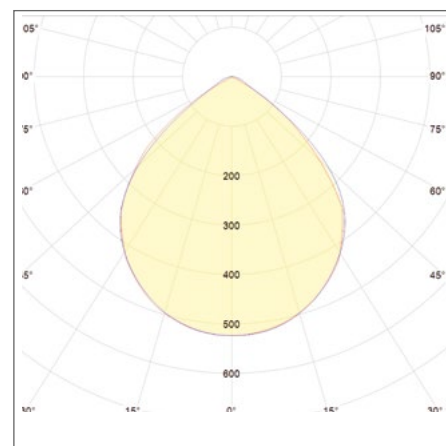

ECO HP FLOOD 500W 857 W 67500LM BK