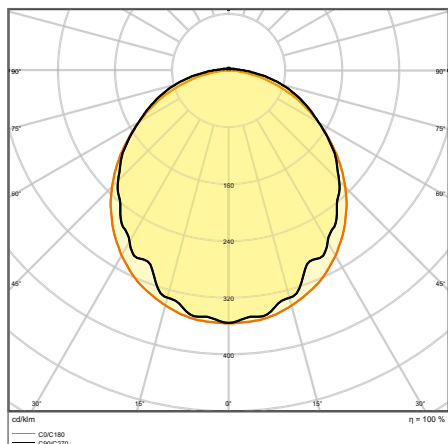

DALŠÍ INFORMACE O PRODUKTU

DP 1500 81W 840 IP65 GY DP 1500 81W 865 IP65 GY	ON → OFF		W	lm
	PIN1	PIN2		
230V LED	ON	ON	81	11000
	ON	OFF	69	9600
	OFF	ON	57	8200
	OFF	OFF	46	6600

DP 1200 18 W 4000 K IP65 GY