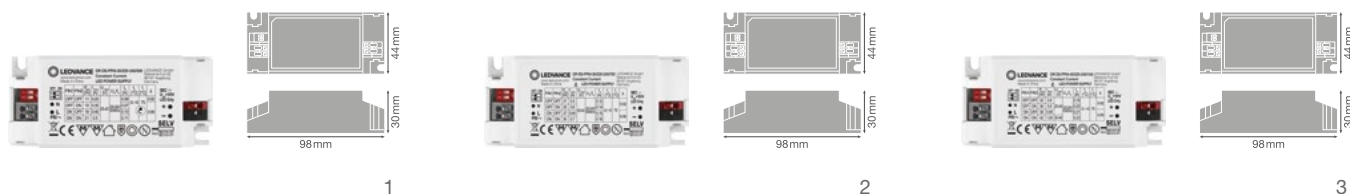

LED PŘEDŘADNÍK DIP-SWITCH PERFORMANCE

LED předřadník se stálým proudem a s nastavováním proudu pomocí DIP přepínačů

VÝHODY VÝROBKU

- Vysoká flexibilita díky možnosti nastavení výstupních proudů pomocí DIP přepínače
- Díky omezenému míhání je možné dosáhnout vysoké kvality světla a také dobrého vizuálního komfortu
- Pětiletá záruka
- Tenké pouzdro pro úzké instalace
- Vysoká účinnost a spolehlivost

OBLASTI POUŽITÍ

- Vhodné pro LED svítidla a LED moduly
- Vhodné pro svítidla s třídou ochrany I a II
- Vhodné pro zabudovaná svítidla s nastavitelným proudem
- Pro interiérové SELV instalace
- Kanceláře, obchodní střediska, nemocnice, restaurace, hotely

TŘÍDA
PERFOR-
MANCE

Název produktu	EAN	W	V	V_{OUT}	Hz	I_{mA}	
DR DS-PFM-20/220-240/500	4058075239753	20	220 až 240	25 až 42	50/60	250/350/450/500	< 5
DR DS-PFM-30/220-240/700	4058075239777	30	220 až 240	25 až 42	50/60	500/600/650/700	< 5
DR DS-PFM-40/220-240/1A0	4058075239791	40	220 až 240	25 až 40	50/60	800/900/950/1050	< 5

Název produktu	t_{IN}²	T_a	T_c	PRO- TECTION CLASS	D × Š × V [mm] Ø × V [mm]	
DR DS-PFM-20/220-240/500	50000	-20 až +50	75	II	98 × 44 × 30	1
DR DS-PFM-30/220-240/700	50000	-20 až +50	75	II	98 × 44 × 30	2
DR DS-PFM-40/220-240/1A0	50000	-20 až +50	75	II	98 × 44 × 30	3

VYBAVENÍ / PŘÍSLUŠENSTVÍ

Název produktu	DR AY DS-PFM-CLAMP DUO
Popis	Kabelové svorky pro LED předřadníky s DIP přepínačem
EAN	4058075313200
D × Š × V [mm]	35.7 × 35.2 × 28.2

¹Přesné znění podmínek naleznete na stránce www.ledvance.cz/zaruky | ² Při maximální teplotě T_c = 75 °C / 10% poruchovost
Obrázky použité v katalogu jsou pouze ilustrativní. Informace o velikosti a barevném provedení jsou uvedeny v tabulce produktů.