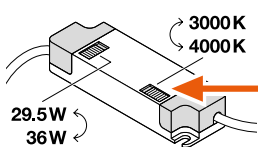

CHYTRÉ ŘEŠENÍ 4 V 1

Díky provedení ON/OFF lze u svítidel PANEL COMFORT CRI 90 přepínat barvu světla na předřadníku ze 3 000 na 4 000 K a světelný tok ze 3 600 na 4 200 lm, což umožňuje čtyři různé kombinace. Verze DALI s LMS mají externí přepínač CCT pro nastavení barvy světla.

	29.5W	36W
4000K	3600lm	4200lm
3000K	3400lm	4000lm

Verze ON/OFF s CCT a přepínačem lumenů na předřadníku

3000K
4000K

Verze DALI s externím přepínačem CCT