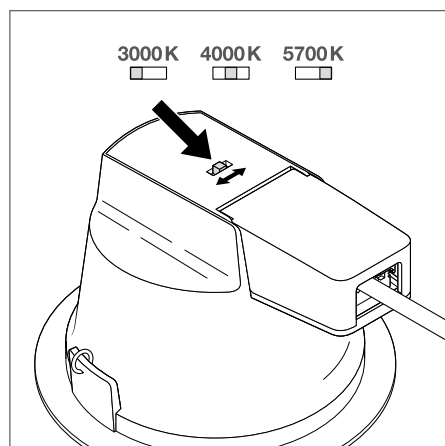

DALŠÍ INFORMACE O PRODUKTU

DL COMFORT DN 130 13 W 3CCT IP54 WT