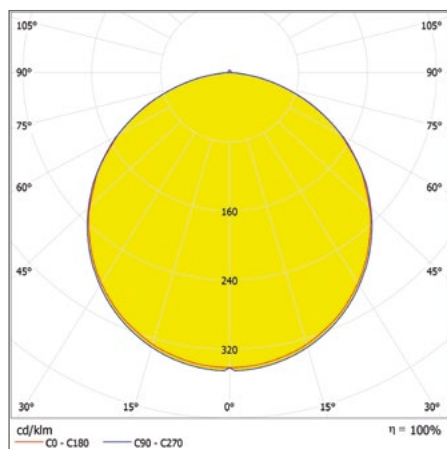

DALŠÍ INFORMACE O PRODUKTU