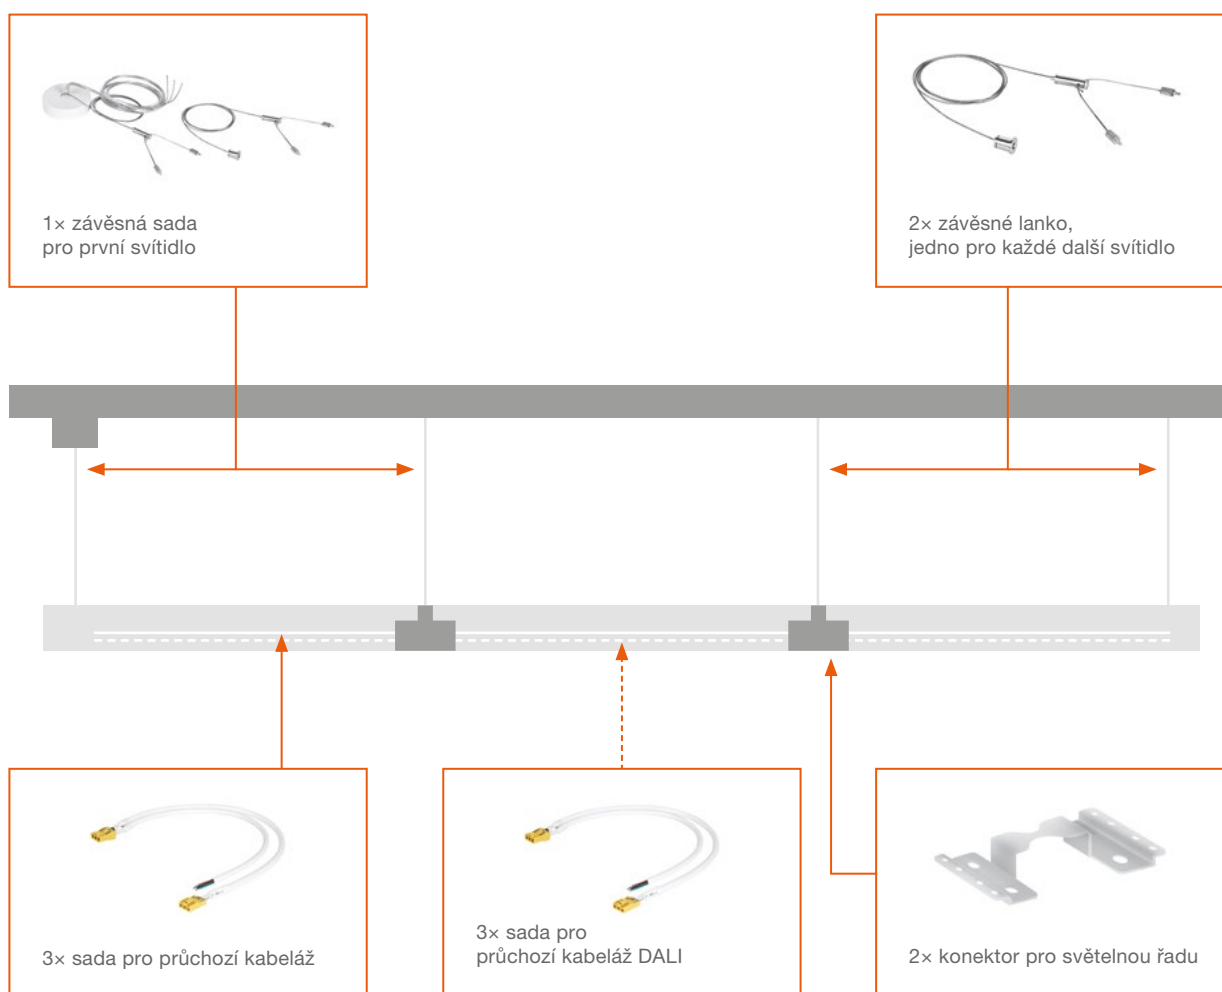

KONTROLNÍ SEZNAM PRO VÁŠ SYSTÉM LINEAR INDIVILED DALI

Typická instalace: Sestavili jsme pro vás seznam všech komponent potřebných pro závěsnou instalaci tří svítidel jako světelný pás. Bližší informace jsou uvedeny v návodu k obsluze svítidel Linear IndiviLED.

AŽ 20 SVÍTIDEL!

INSTALACE 3 SVÍTIDEL LINEAR INDIVILED DALI

Instalaci průchozí kabeláže musí zajistit elektroinstalatér.