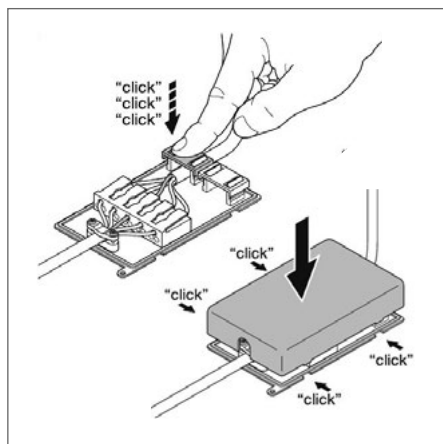

DALŠÍ INFORMACE O PRODUKTU

DL UGR19 PFM DN195 21 W 840 WT IP54