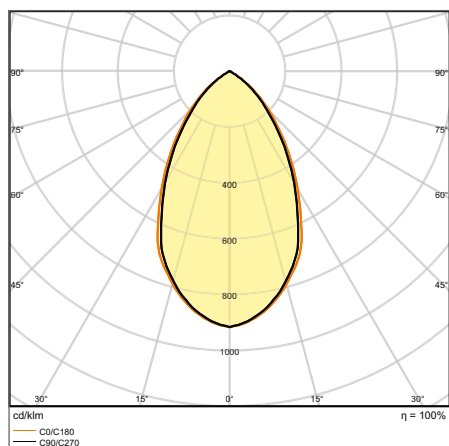

DALŠÍ INFORMACE O PRODUKTU

DL COMFORT DN 130 13 W 3CCT IP54 WT