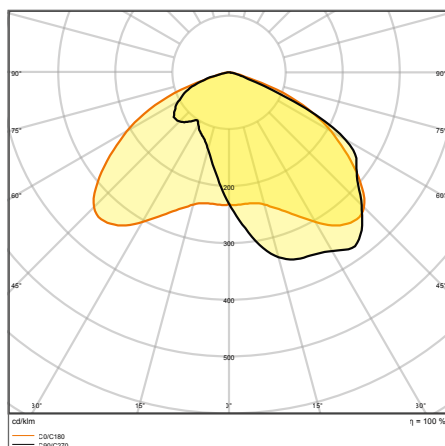

SL FLEX LA RW35ST P 158W 740 WAL