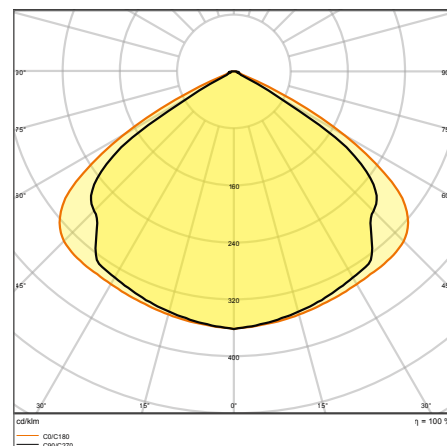

LB FLEX 1500 P 105W 840 VW