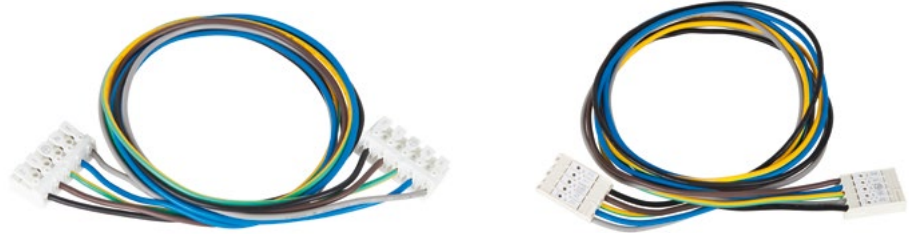

DAMP PROOF HOUSING PŘÍSLUŠENSTVÍ

Sady pro průchozí kabeláž pro svítidlo DAMP PROOF HOUSING GEN 2

VLASTNOSTI VÝROBKU

- Sady pro průchozí kabeláž s konektory pro připojení bez použití nástrojů

VÝHODY VÝROBKU

- Snadná instalace a elektrické připojení díky elektrickým konektorům nevyžadujícím použití nástrojů

VYBAVENÍ / PŘÍSLUŠENSTVÍ

- 5 × 2,5 mm² kabely s konektory pro připojení bez použití nástrojů, kabelová průchodka a držáky kabelů
- Součástí balení je veškeré potřebné příslušenství