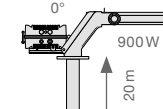

OSVĚTLOVÁNÍ VENKOVNÍCH PLOCH A SPORTOVIŠŤ

FLOODLIGHT MAX: NEJVYŠŠÍ SVĚTELNÝ TOK

Mimořádně odolné, přesto však modulární a vysoce výkonné svítidlo se čtyřmi vyzařovacími úhly a světelným tokem až 164 000 lumenů. Vhodný ekvivalent svítidel s vysokotlakými výbojkami až do 2 kW.

TRÍDA PERFORMANCE

Strana 194

Vyzařování SYM 10

Symetrické 10°

Osvětlování malých prostor s vysokými nároky na intenzitu osvětlení

2500 lx $U_0 > 0.7$

Vyzařování SYM 30

Symetrické 30°

Osvětlování sportovišť a prostor vyžadujících vysokou nebo střední intenzitu osvětlení

300 lx $U_0 > 0.7$

Vyzařování SYM 60

Symetrické 60°

Osvětlování sportovišť a prostor vyžadujících vysokou nebo střední intenzitu osvětlení

120 lx $U_0 > 0.7$

Vyzařování ASYM 50 x 110

Široký asymetrický vyzařovací úhel 50° x 110°

Osvětlování ploch, parkovišť a sportovišť

20 lx $U_0 > 0.25$

Typická aplikace, kde jsou produkty nainstalovány tak, jak je vidět na obrázku. Šedá tečka označuje polohu výložníku.

FLOODLIGHT PERFORMANCE: VÝKONNÉ A PŘESNÉ

Vysoce odolná a účinná reflektorová svítidla, až 140 lm/W. K dispozici se čtyřmi úrovněmi vyzařování. Konfigurace světelného toku v rozmezí od 6 300 do 40 800 lumenů. Ideální jako ekvivalent tradičních svítidel a také pro nové instalace. K dispozici také pro provedení s DALI.

TRÍDA PERFORMANCE

Strana 198

Vyzařování ASYM 55 x 110

Asymetrický vyzařovací úhel 55° x 110°
Osvětlování ploch, parkovišť, sportovišť a fasád

20 lx $U_0 > 0.25$

Vyzařování ASYM 45 x 140

Velmi široký asymetrický vyzařovací úhel 45° x 140°
Osvětlování ploch, parkovišť a (průmyslových) cest s velkou vzdáleností mezi sloupy

20 lx $U_0 > 0.25$

Vyzařování SYM R30

Otočné symetrické vyzařování 30°
Osvětlování sportovišť a prostor vyžadujících vysokou intenzitu osvětlení

200 lx $U_0 > 0.5$