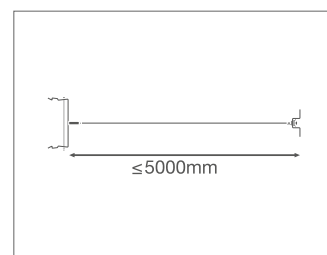

Název produktu	EAN	D × Š × V [mm]	Ø × V [mm]	MATERIÁL	1
LB FLEX SUSPENSION KIT BT1	4058075693722	125 × 30 × 46		Ocel	1

¹ Přesné znění podmínek naleznete na stránce www.ledvance.cz/zaruky | ² t[h]: L70/B50 @ 25 °C (T_a)/t[h]: L80/B10 @ 25 °C (T_a)
Obrázky použité v katalogu jsou pouze ilustrativní. Informace o velikosti a barevném provedení jsou uvedeny v tabulce produktů.