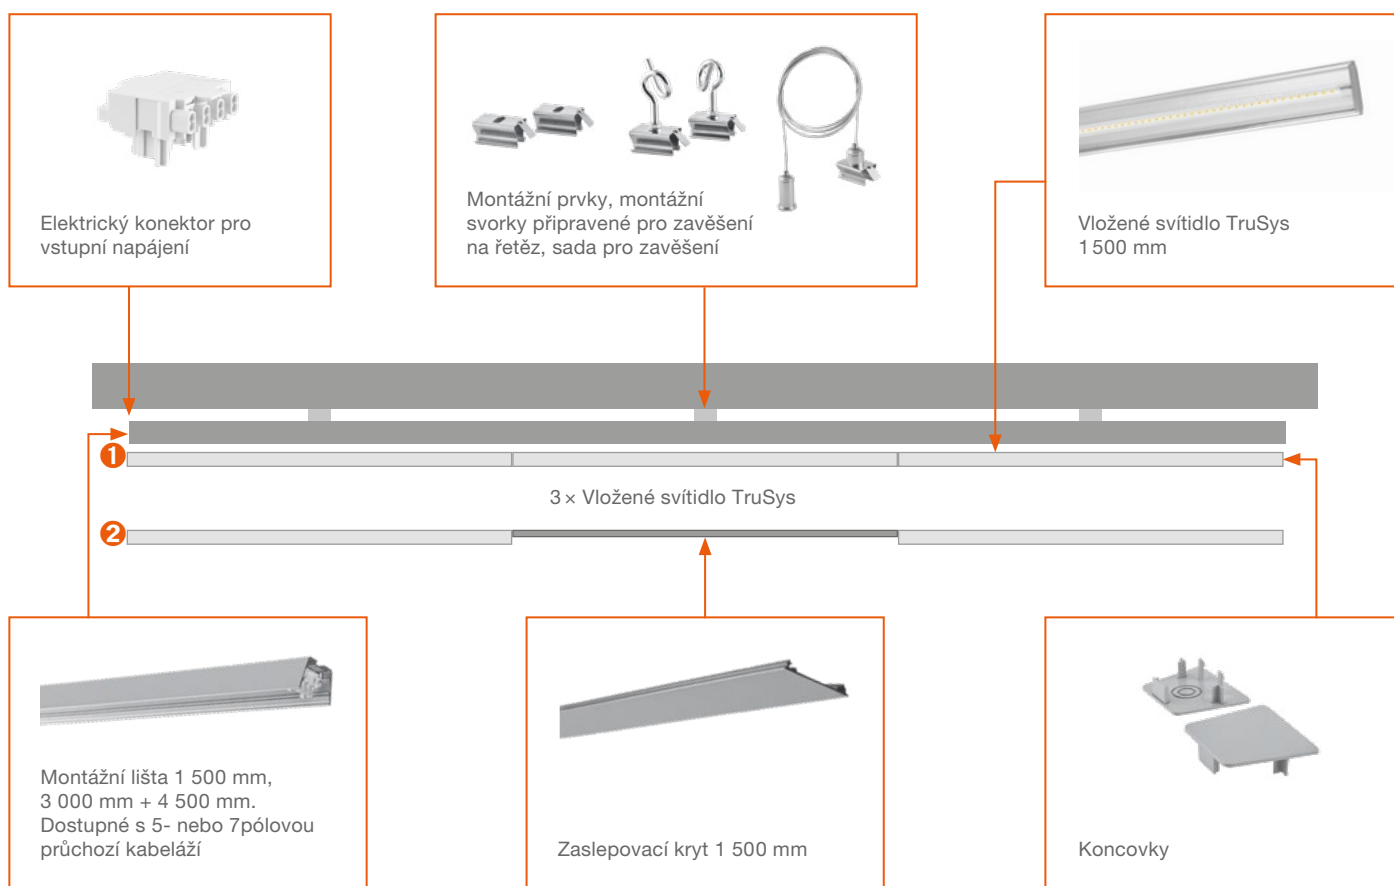

NÁŠ KONTROLNÍ SEZNAM PRO VAŠE DOKONALÉ ŘEŠENÍ TRUSYS

Příklad instalace: Abyste mohli svým zákazníkům nainstalovat osvětlovací systém TruSys podle jejich požadavků, sestavili jsme seznam komponent, které budete pro jednotlivá svítidla nebo světelný pás potřebovat. S vhodným příslušenstvím v závislosti na typu montáže (přisazená nebo závěsná). Pro jednoduchý světelný pás jsou mechanické a elektrické konektory již začleněny do lišty.

INSTALACE TRUSYS ① BEZ ZASLEPOVACÍHO KRYTU A ② SE ZASLEPOVACÍM KRYTEM

Bližší informace týkající se instalace a komponent jsou uvedeny v návodu k obsluze příslušného modelu svítidla TruSys.