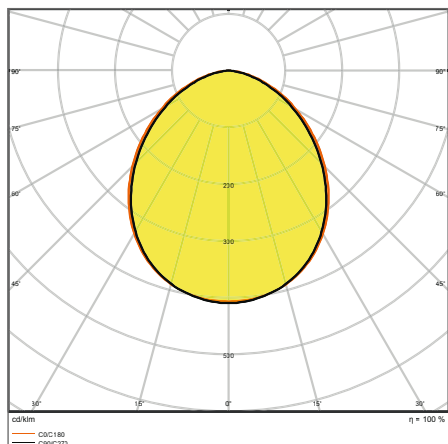

DALŠÍ INFORMACE O PRODUKTU

FL PFM 200 W 4000 K SYM 100 SL BK