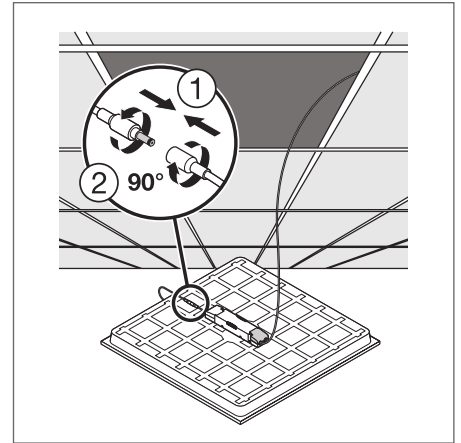

DALŠÍ INFORMACE O PRODUKTU

PL CMFT 600 P 28W 830 U19 PS

PL CMFT 600 P 30W 830 U19 PS

PL CMFT 600 P 33W 830 U19 PS

DALŠÍ INFORMACE O PRODUKTU

PANEL COMFORT 600/625/1200 PS

Čtvercová nebo obdélníková zapuštěná panelová svítidla s funkcí Power Select (PS)