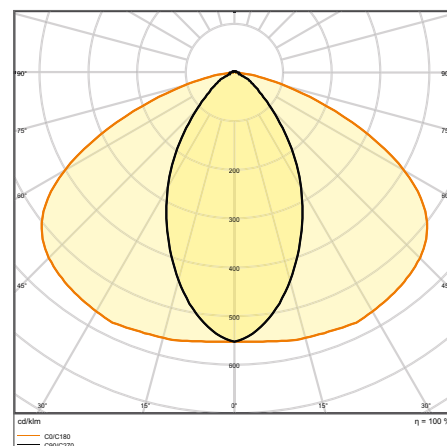

TRUSYS FLEX N 70W 4000K