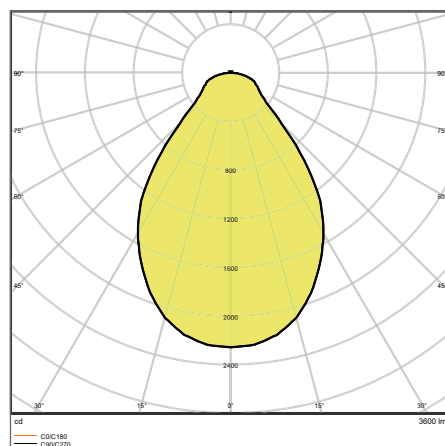

ECO CLASS PANEL 600 36W 865 UGR19