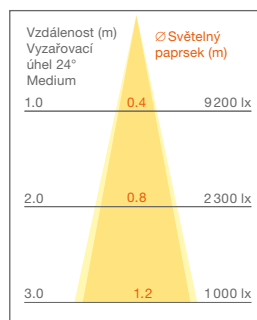

Barevné provedení pouzdra:

Matně bílá (WT)

Matně černá (BK)

Betonově šedá (GY)

EAN: 4058075113442, Tracklight Spot 25 W/3000 K, zaokrouhlené naměřené hodnoty