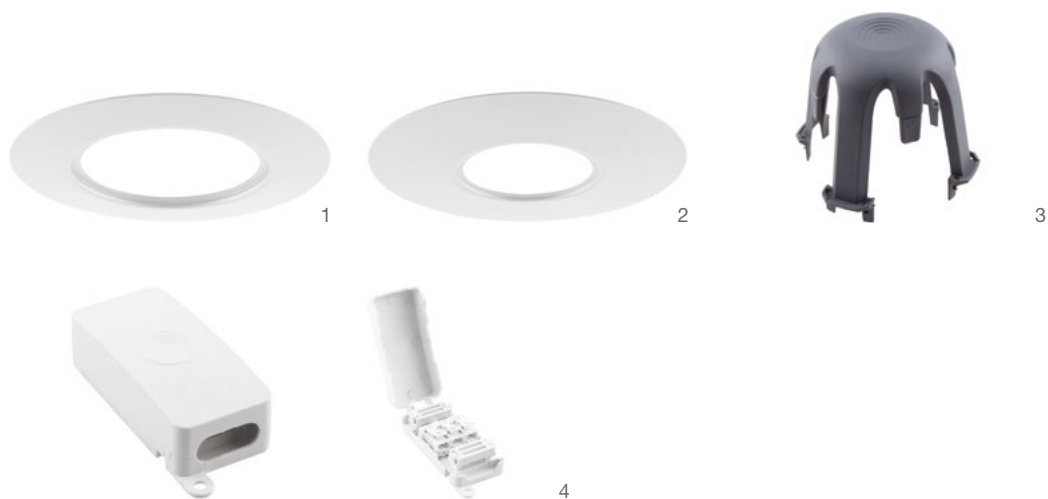

PŘÍSLUŠENSTVÍ K BODOVÝM SVÍTIDLŮM SPOT

SPOT RING

Krycí kroužky ke zmenšení stávajícího výřezu v podhledech

VLASTNOSTI VÝROBKU

- Materiál: hlubokotažná ocel
- Vhodné pouze pro svítidla LEDVANCE SPOT ve výřezech o velikosti 68 mm
- Pružinky chráněné silikonovými podložkami

VÝHODY VÝROBKU

- Retrofit: Výměna starých zapuštěných svítidel za svítidla LEDVANCE SPOTs FIX nebo ADJ s nejnovější technologií LED
- Standardizace: Zmenšení stávajících výřezů na standardní velikost 68 mm
- Všestrannost: Krycí kroužky pro obložení výřezů od $\varnothing 68$ do $\varnothing 115$ mm nebo od $\varnothing 115$ do $\varnothing 160$ mm

OBLASTI POUŽITÍ

- Zakrytí stávajícího výřezu v podhledech

SPOT HOLDER

Distanční prvek pro zvýšení vzdálenosti mezi bodovým svítidlem a tepelně izolačním materiálem

VLASTNOSTI VÝROBKU

- Materiál: vlákný vyztužený polyamid PA66
- Zkouška žhavým drátem podle IEC 60695-2-12: 850 °C
- Vhodné pouze pro svítidla LEDVANCE SPOT ve výřezech o velikosti 68 mm

VÝHODY VÝROBKU

- Zvýšení vzdálenosti mezi bodovým svítidlem a tepelně izolačním materiálem
- Chrání protivlhkostní fólii před horkým povrchem bodového svítidla a předřadníku
- Odolnost: Čtyřnohý distanční prvek pro uchycení tepelně izolačního materiálu
- Delší životnost LED a předřadníku díky většímu objemu vzduchu

OBLASTI POUŽITÍ

- Stropy v nízkoenergetických budovách
- Stropy s tepelně izolačním materiálem