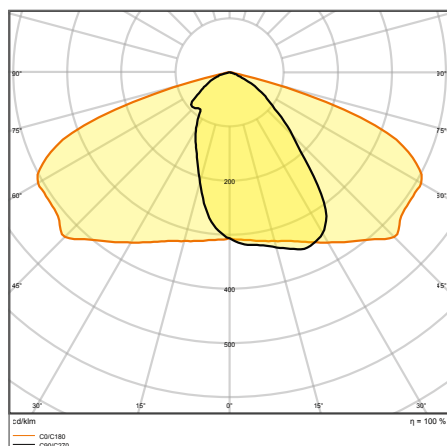

DALŠÍ INFORMACE O PRODUKTU

SL FLEX MD RV25ST P 80W 740 WAL