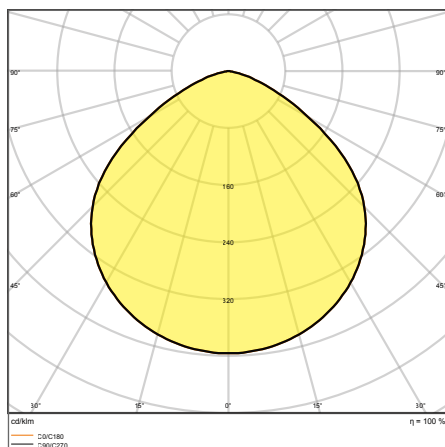

DALŠÍ INFORMACE O PRODUKTU

HB P 87W 840 70DEG IP65

HB P 87W 840 110DEG IP65

HIGH BAY GEN 4

Svítidla pro vysoké stropy, až 150 lm/W a atraktivní UGR

Název produktu	EAN	Ekvivalent	W	lm	lm/W	K	L80 ²	°	D × Š × V [mm] Ø × V [mm]	Light bulb icon
HB P 87W 840 70DEG IP65	4058075692787	250 W HID	87	13000	150	4000	50000	70	280 × 155	1
HB P 87W 840 110DEG IP65	4058075692718	250 W HID	87	13000	150	4000	50000	110	280 × 155	1
HB P 87W 865 70DEG IP65	4058075692855	250 W HID	87	13000	150	6500	50000	70	280 × 155	1
HB P 87W 865 110DEG IP65	4058075692848	250 W HID	87	13000	150	6500	50000	110	280 × 155	1
HB P 147W 840 70DEG IP65	4058075692800	400 W HID	147	22000	150	4000	50000	70	321 × 152	1
HB P 147W 840 110DEG IP65	4058075692794	400 W HID	147	22000	150	4000	50000	110	321 × 152	1
Novinka HB P 147W 865 70DEG IP65	4058075764248	400 W HID	147	22000	150	6500	50000	70	321 × 152	1
HB P 147W 865 110DEG IP65	4058075692862	400 W HID	147	22000	150	6500	50000	110	321 × 152	1
HB P 190W 840 70DEG IP65	4058075692824	500 W HID	190	27000	140	4000	50000	70	321 × 156	1
HB P 190W 840 110DEG IP65	4058075692817	500 W HID	190	27000	140	4000	50000	110	321 × 156	1
HB P 190W 865 70DEG IP65	4058075692879	500 W HID	190	27000	140	6500	50000	70	321 × 156	1
Novinka HB P 190W 865 110DEG IP65	4058075764255	500 W HID	190	27000	140	6500	50000	110	321 × 156	1
HB P 210W 840 70DEG IP65	4058075692831	500 W HID	210	30000	140	4000	50000	70	321 × 156	1
HB P 210W 865 70DEG IP65	4058075692886	500 W HID	210	30000	140	6500	50000	70	321 × 156	1