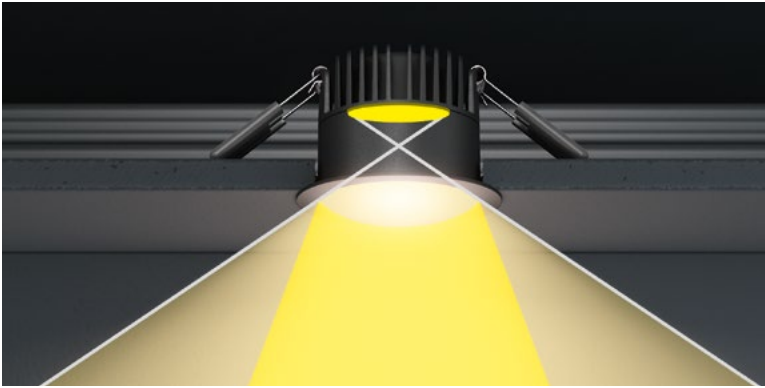

SKVĚLÉ SVĚTLO

- Fasetová čočka z PMMA s dokonale tvarovaným vyzářovacím úhlem 38°
- Poslední generace LED COB, CRI 90 a SDCM 3
- K dispozici se 3 různými teplotami chromatičnosti

VŠESTRANNÉ

- Pevné nebo nastavitelné $\pm 25^\circ$
- Pohodlná montáž (standardní výřez 68 mm, bez použití nástrojů, průchozí kabeláž, měkká silikonová podložka, pevné svorky, krycí kroužky)
- Odborníci na speciální typy stropů (nízký profil, nízká zabudovaná výška, vysoké IP)
- Voděodolné provedení se stupněm krytí IP44 nebo IP65 ze strany místnosti

SNADNÉ, POHODLNÉ, VŠESTRANNÉ PŘEDŘADNÍK SPOT DRIVER PS 4/6/8 W DIM

Dokonalý tým: Každé bodové svítidlo LEDVANCE SPOT je dodáváno s LED předřadníkem. Předřadník je dokonale kompatibilní s výkonem svítidla a vyznačuje se vysokou funkčností. Díky bezšroubové svorkovnici s páčkou jej lze připojit bez použití nástrojů. Je také možné jej propojit s vedlejším svítidlem. POWERSELECT PS: DIP přepínač lze použít k nastavení maximálního jasu bodového svítidla SPOT ve třech úrovních. Předřadník je také plynule ovladatelný na standardních univerzálních LED stmívačích nebo na stmívačích s fázovou regulací na vzestupné/sestupné hraně.

Průchozí kabeláž je možná

Svorky bez použití nástrojů a uvolnění napětí

POWERSELECT PS prostřednictvím 2 DIP přepínačů (3 pozice)

POKROČILÉ VLASTNOSTI PRO SPECIÁLNÍ APLIKACE: EXPERTI MEZI BODOVÝMI SVÍTIDLY LEDVANCE DOKÁŽOU VÍCE

SPOT FIRE RATED

SPECIALISTA NA PROTIPOŽÁRNÍ OCHRANU

Aby byl zajištěn soulad s přísnými protipožárními požadavky, stropy v určitých typech a částech budov musí mít speciální protipožární konstrukci.

Svítidla SPOT FIRE RATED od společnosti LEDVANCE zaručují, že funkce protipožárního stropu bude i po instalaci u určitých stropních systémů a požárů zachována.*