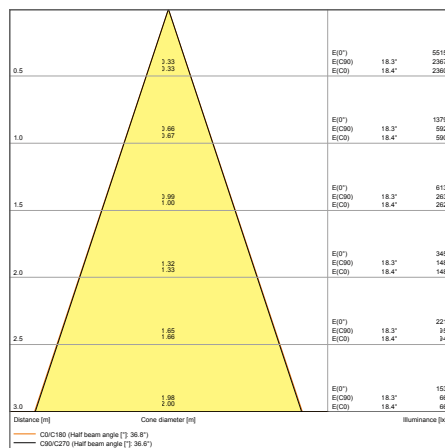

DALŠÍ INFORMACE O PRODUKTU

SP DK FIX P 8W 927 PS DIM IP44 WT

SP DK FIX P 8W 927 PS DIM IP44 WT