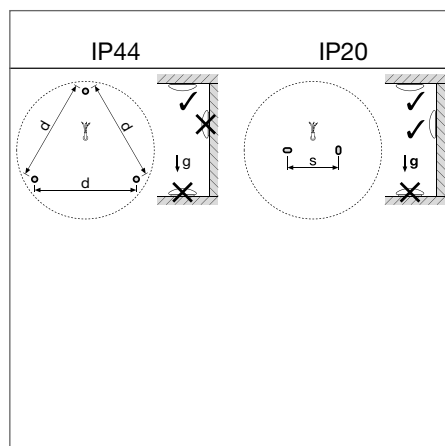

DALŠÍ INFORMACE O PRODUKTU

SF CIRCULAR 400 S 24 W 3000 K IP44 WT