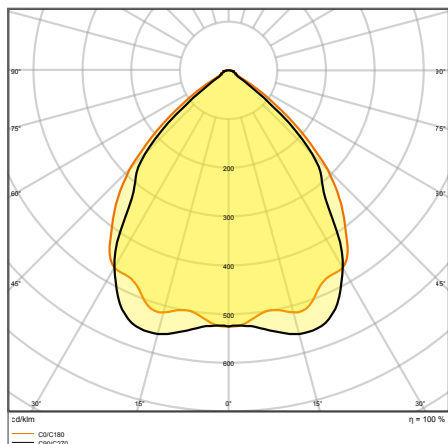

DALŠÍ INFORMACE O PRODUKTU

LB FLEX BP 1500 P 105W 840 W