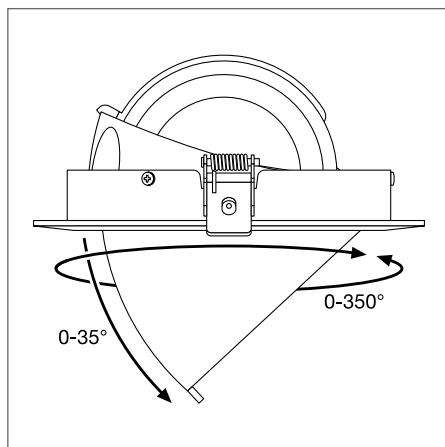

DALŠÍ INFORMACE O PRODUKTU

SPOT VARIO DN 170 35 W 3000 K
24DEG WT