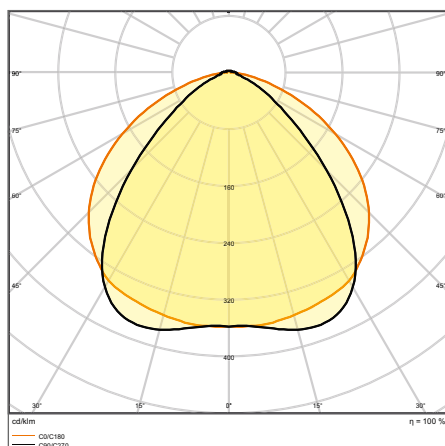

TRUSYS FLEX W 70W 4000K