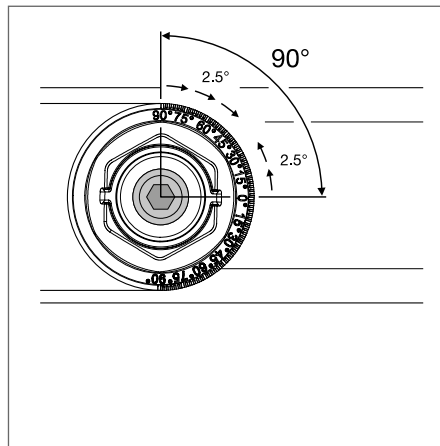

DALŠÍ INFORMACE O PRODUKTU

FL MAX LUM P 600W 757 ASYM50x110WAL

FLOODLIGHT MAX SYM 10

Vysoce výkonné reflektorové svítidlo se symetrickým vyzařováním 10° pro velké prostory a sportoviště

TRÍDA
PERFOR-
MANCE

FLICKER
VALUE
<3%

CRI
≥ 70

IP66

IK08

LEDVANCE¹
5 let
záruka

Název produktu	EAN	W	lm	lm/W	K	L80²	°	D × Š × V [mm] Ø × V [mm]	Light Bulb No.
FL MAX LUM P 600W 757 SYM 10 WAL	4058075580589	600	78000	130	5700	75000	10	472 × 591 × 279	1
FL MAX LUM P 900W 757 SYM 10 WAL	4058075580626	900	117000	130	5700	75000	10	660 × 591 × 279	2
FL MAX LUM P 1200W 757 SYM 10 WAL	4058075580664	1200	155000	129	5700	75000	10	841 × 591 × 282	3

FLOODLIGHT MAX SYM 30

Vysoce výkonné reflektorové svítidlo se symetrickým vyzařováním 30° pro velké prostory a sportoviště

TRÍDA
PERFOR-
MANCE

FLICKER
VALUE
<3%

CRI
≥ 70

IP66

IK08

LEDVANCE¹
5 let
záruka

Název produktu	EAN	W	lm	lm/W	K	L80²	°	D × Š × V [mm] Ø × V [mm]	Light Bulb No.
FL MAX LUM P 600W 757 SYM 30 WAL	4058075580596	600	81000	135	5700	75000	30	472 × 591 × 279	1
FL MAX LUM P 900W 757 SYM 30 WAL	4058075580633	900	121000	134	5700	75000	30	660 × 591 × 279	2
FL MAX LUM P 1200W 757 SYM 30 WAL	4058075580671	1200	162000	135	5700	75000	30	841 × 591 × 282	3

¹ Přesné znění podmínek naleznete na stránce www.ledvance.cz/zaruky
² t[h]: L70/B50 @ 25 °C (T_a)/t[h]: L80/B10 @ 25 °C (T_a)