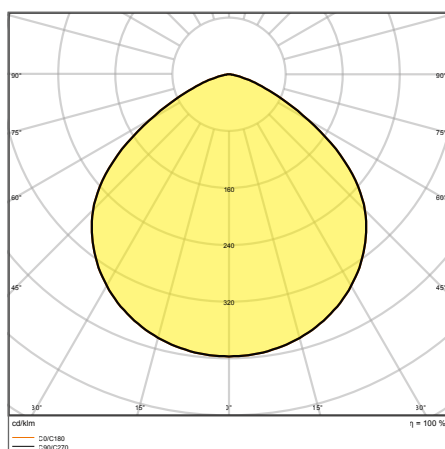

HB DALI 190 W-4000 K 110DEG IP65