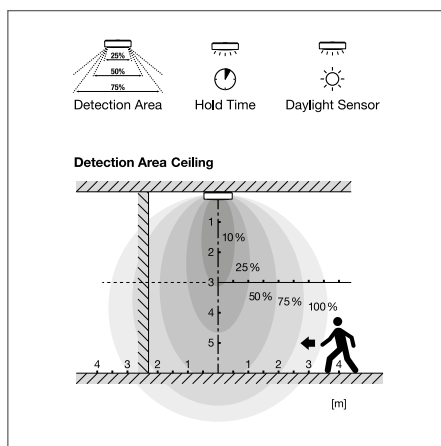

DALŠÍ INFORMACE O PRODUKTU

SF BLKH 250 10W/3000K WT IP65

*Na všech obrázcích je svítidlo s příslušenstvím: SF BLKH RING. Příslušenství se objednává samostatně. Obrázky použité v katalogu jsou pouze ilustrativní. Informace o velikosti a barevném provedení jsou uvedeny v tabulce produktů.