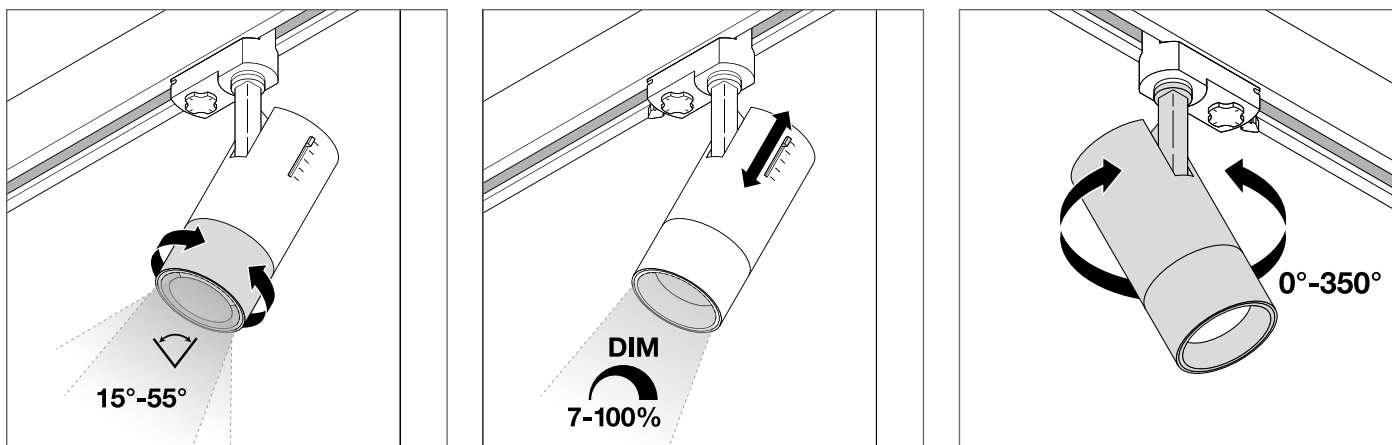

DALŠÍ INFORMACE O PRODUKTU

TRACKLIGHT SPOT ZOOM DIM

Stmívatelné třířázové svítidlo Tracklight Spot s mechanickým zoomem

TŘÍDA
PERFOR-
MANCE

Název produktu	EAN	Ekvivalent	W	lm	lm/W	K	L70²	△	⤵	D × Š × V [mm] Ø × V [mm]	💡 No.
TR SP ZOOM DIM D85 25 W 3000 K 97R WT	4058075335769	50W HCl	25	1500	60	3000	50000	15 až 55	✓	85 × 265	2
TR SP ZOOM DIM D85 25 W 4000 K 97R WT	4058075335783	50W HCl	25	1500	60	4000	50000	15 až 55	✓	85 × 265	2
TR SP ZOOM DIM D85 25 W 3000 K 97R BK	4058075335806	50W HCl	25	1500	60	3000	50000	15 až 55	✓	85 × 265	3
TR SP ZOOM DIM D85 25 W 4000 K 97R BK	4058075335820	50W HCl	25	1500	60	4000	50000	15 až 55	✓	85 × 265	3

¹ Přesné znění podmínek naleznete na stránce www.ledvance.cz/zaruky
² t[h]: L70/B50 @ 25 °C (T_a)/t[h]; L80/B10 @ 25 °C (T_a)