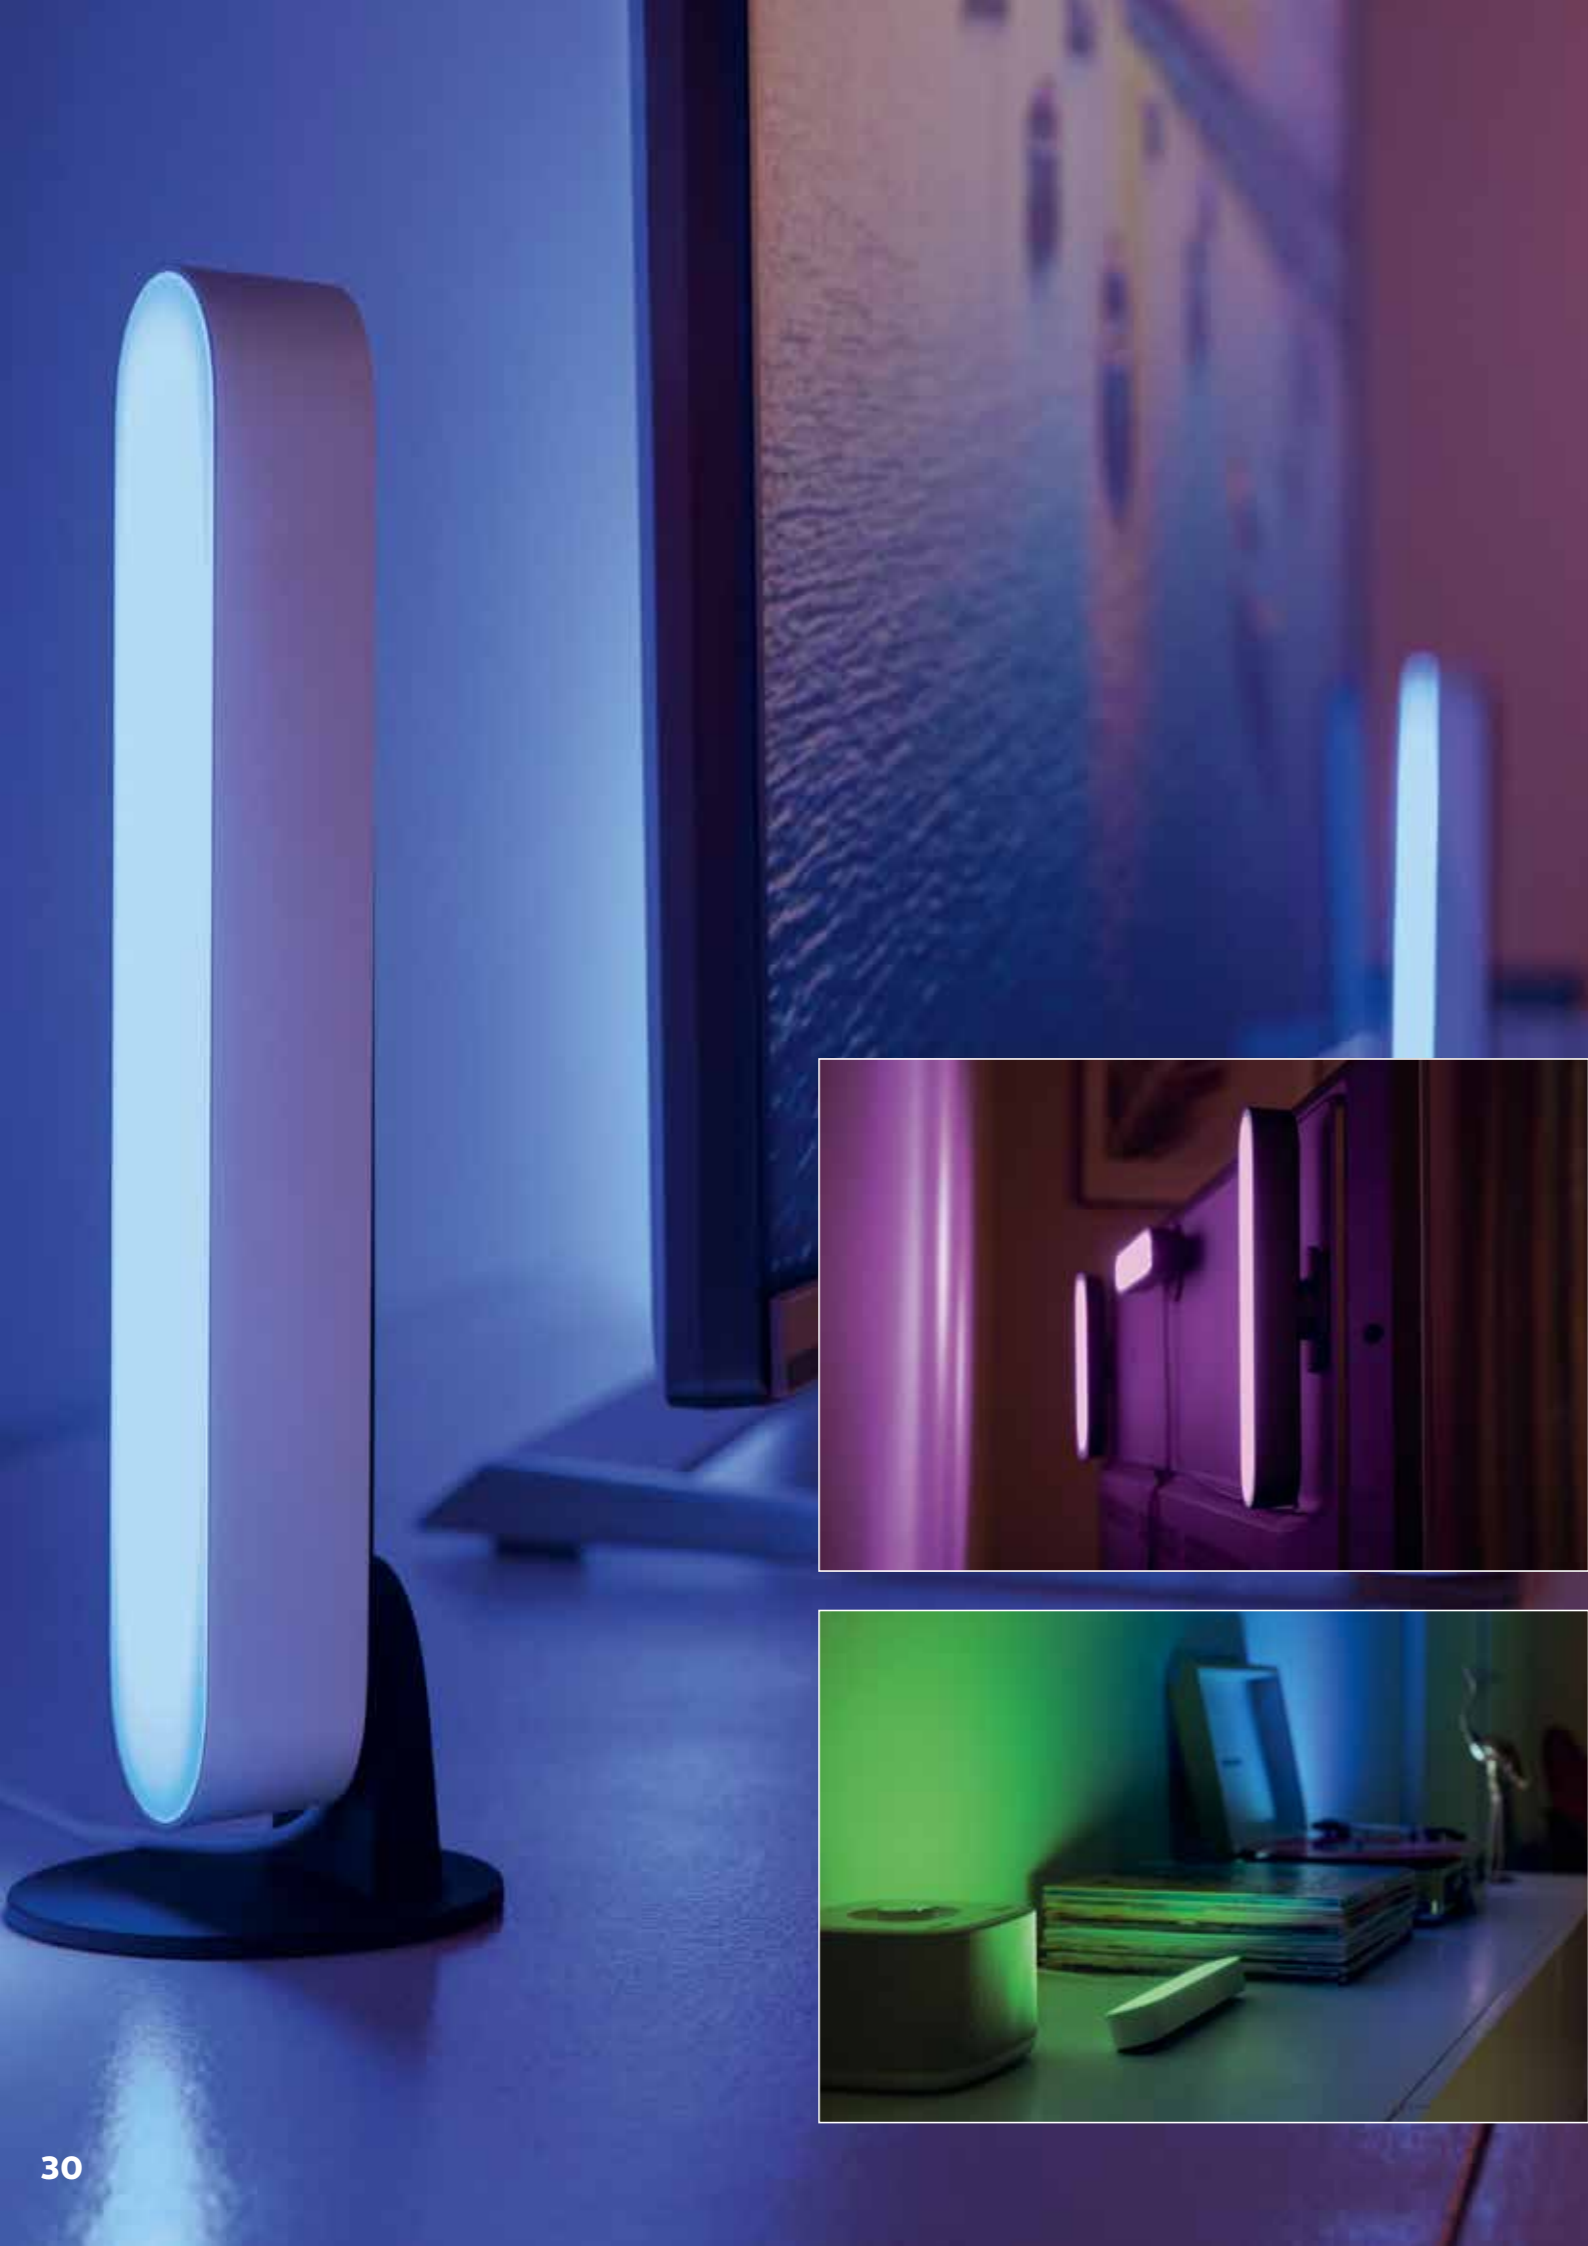

Hue Play rozšiřující sada černá
7820330P7
Hue Play rozšiřující sada bílá
7820331P7