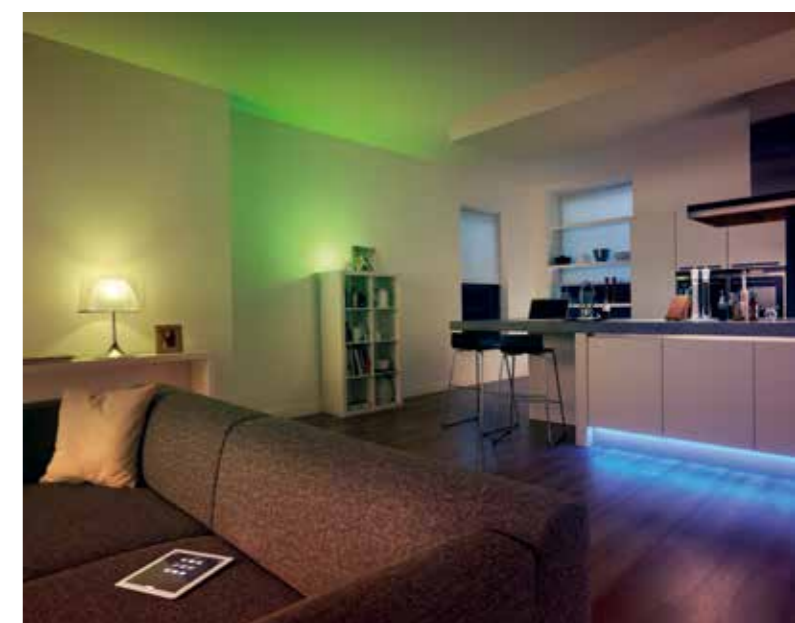

Řada **White** and **color** ambiance

Všechna svítidla a světelné zdroje z této řady poskytují možnost výběru osvětlení ze 16 milionů barev. Můžete si tak měnit osvětlení přesně podle nálady.

Hue White and color ambiance

470 lm (E14), 806 lm (E27), 350 lm (GU10), 4000 K
6 W (E14), 9.5 W (E27), 6.5 W (GU10), RGB 2200–6500 K, 16 milionů barev
Životnost 25 000 hodin, Bluetooth
220 V–240 V/50–60 Hz
⊕ – IP20
† 117 ↔ 39 mm (E14), † 110 ↔ 62 mm (E27), † 71 ↔ 50 mm (GU10)
Plast / Sklo (E14), Hliník / Sklo (E27), Plast (GU10)