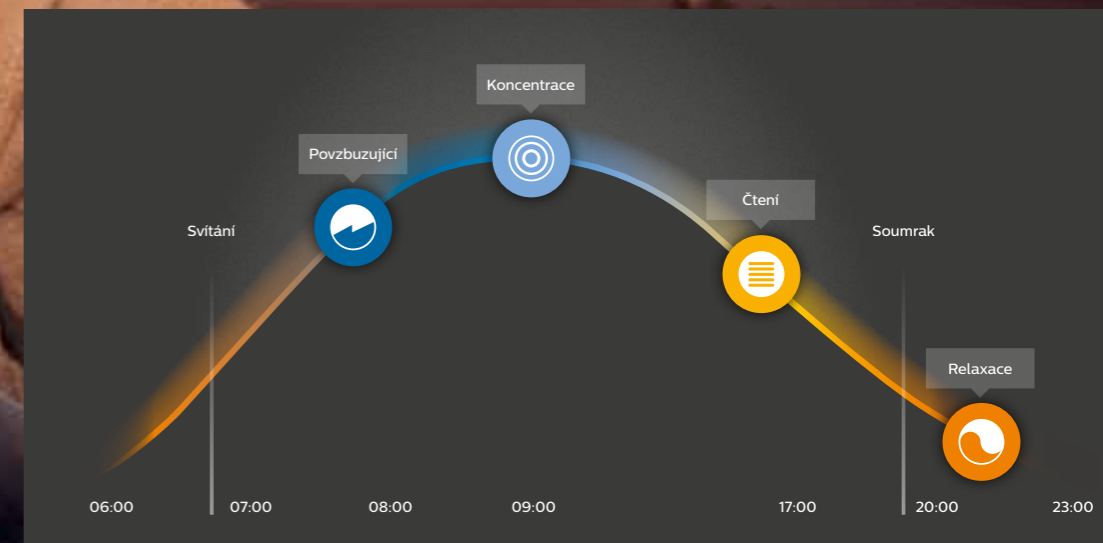

Světlo ovlivňuje naši náladu a chování. Philips Hue vám pomůže přizpůsobit každodenní rutiny okamžikům, které si můžete užít. Vynechte ranní kávu a připravte se na den se studeným, jasným bílým světlem, které pomáhá povzbudit vaše tělo a mysl. Nebo relaxujte s jemnou září bílého teplého světla pro dokonalý den.

Ovládejte až 10 světel přes Bluetooth nebo ovladačem Hue Dimmer Switch

Philips Hue s připojením Bluetooth představuje nejjednodušší způsob, jak začít s inteligentním osvětlením. Pomocí žárovky LED podporující připojení Bluetooth a aplikace Hue Bluetooth můžete navodit atmosféru v jedné místnosti. Aplikací můžete ovládat až deset světel.

Rozšiřte si možnosti přidáním Hue Bridge

Přes Hue Bridge můžete ovládat světla v celé domácnosti ať už jste kdekoli.

Povzbudte se

Naplňte svůj domov energií. **Povzbuzující** světelná scéna, která Vám svým studeným, bílým světlem pomůže každé ráno nastarvat.

Zostřete smysly

Pokud se potřebujete soustředit, nastavte si scénu **Soustředění**, která změní chromatičnost světla tak, abyste se plně věnovali svému úkolu.

Ponořte se do knih

Scéna **Čtení** přizpůsobí světlo na příjemný teplý tón žluté a na vás zbyde jen pohodlně se usadit a užívat si svou oblíbenou knihu.

Odpočívajte

Najít si chvílku jen pro sebe bývá někdy náročné. Když už se vám to povede, nastavte si Philips Hue **Relaxační** scénu díky které si svůj čas užijete naplno.