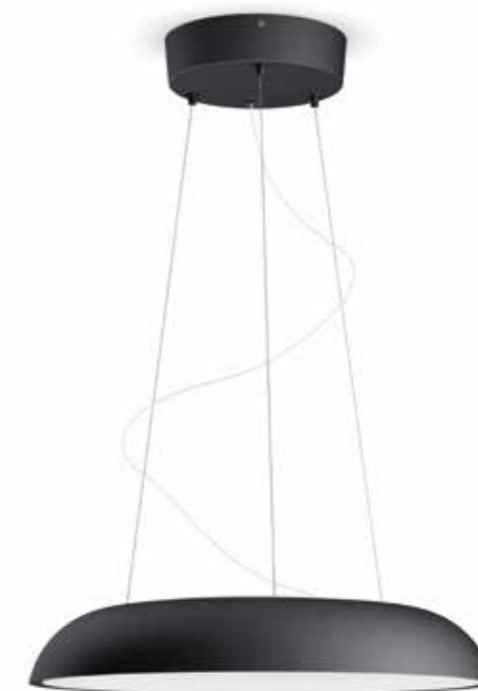

**Philips Hue White Ambiance 6.5 W B39 E14**  
8718696695166

**Philips Hue White Ambiance 6.5 W B39 E14 2Pack**  
8718696695241

**Amaze Hue závěsné svítidlo bílé**  
4023331P7

**Amaze Hue závěsné svítidlo černé**  
4023330P7