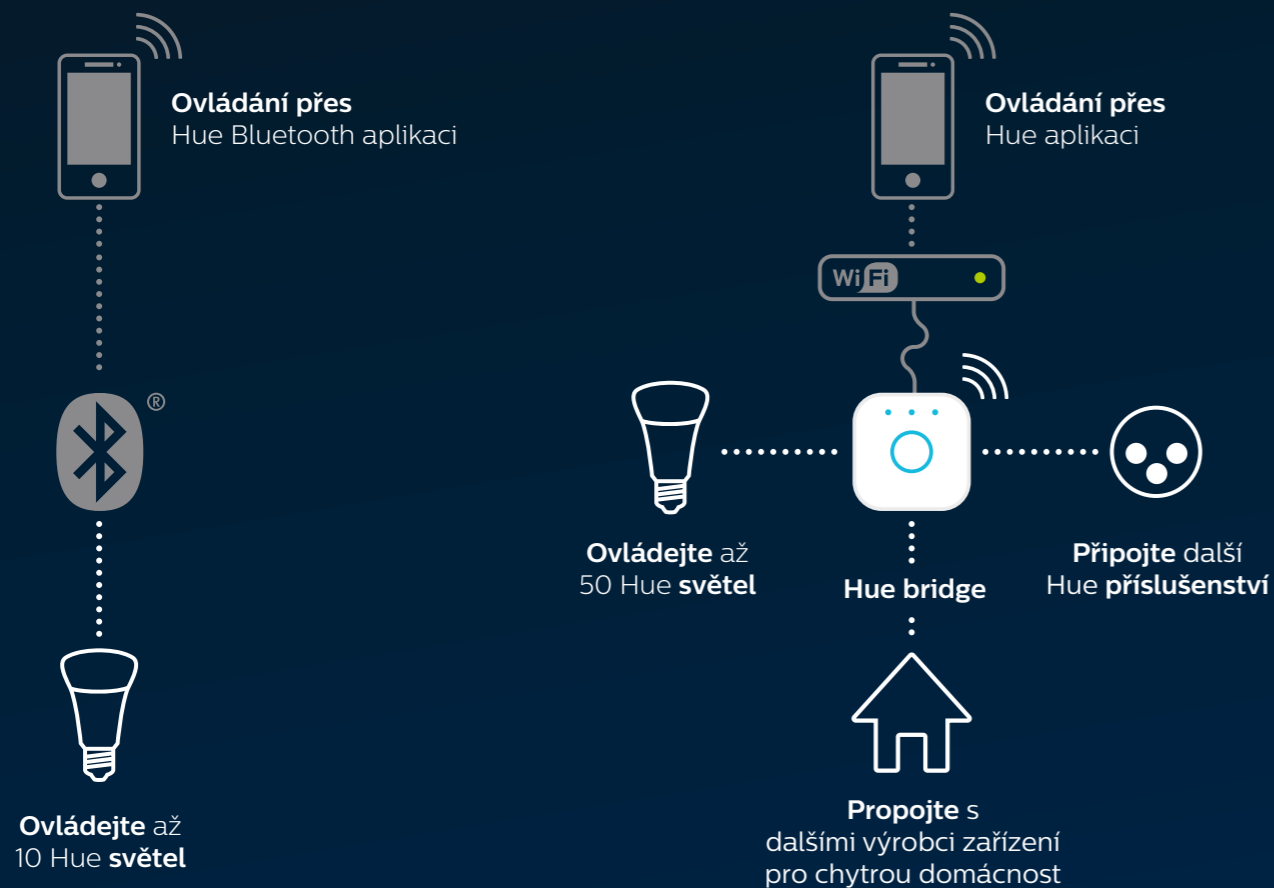

### Nastavení Hue s Bluetooth:

- 1 Zapojte svá světla
- 2 Stáhněte si aplikaci Philips Hue Bluetooth

## Získejte maximum připojením Philips Hue Bridge

Rozšířte systém Hue o Bridge:

### Nastavení s Hue Bridge:

- 1 Zapojte svá Hue světla
- 2 Připojte Philips Hue Bridge
- 3 Stáhněte si Hue aplikaci

# Hue systém

Inteligentní domácí osvětlení