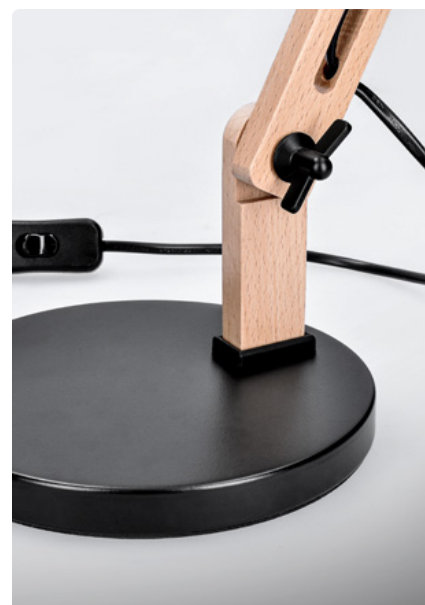

● W057-B / ● W057-W

230W

E27/E25

LED STOLNÍ LAMPIČKA

LED stmívatelná stolní lampička z hliníku, s displayem a možností změny teploty světla.

- kovová stolní lampa Falun s dřevěnými rameny
- matná povrchová úprava
- zdroj: E27 / 25 W max. (dodáváno bez zdroje)
- rozměry stínidla: 15,5 x 16,5 cm
- průměr základny: 17 cm
- délka ramen: 10 + 25 + 25 cm
- přírodní kabel s vypínačem: 150 cm
- materiál: kov, dřevo
- napětí: 230 V
- barva: přírodní dřevo + černá / přírodní dřevo + bílá