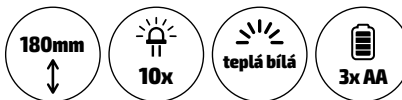

W03103

LED LUCERNA

Dekoratívni kovová lucerna s žárovkou s micro LED.

- počet LED diod: 10
- světelný tok: 80lm
- barva světla: teplá bílá
- režimy: zapnuto / vypnuto
- napájení: 3 x AA baterie (nejsou součástí)
- výdrž baterií: cca 100hodin (v závislosti na kvalitě baterií)
- stupeň krytí: IP20 (vnitřní použití)
- rozměr: 18 x 16 cm
- materiál: kov, plast
- barva: černá, měděná