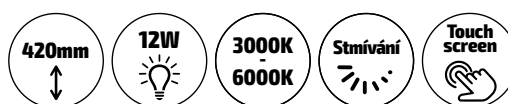

Teplota chromatičnosti: 3000K - 6000K

Nastavitelná intenzita světla (stmívání)

Bezdrátové nabíjení jednoduché dobíjení vašeho telefonu

● W037-B / ● W037-W

LED STOLNÍ LAMPIČKA

**LED stmívatelná stolní lampička
s USB zdířkou pro nabíjení telefonu.**