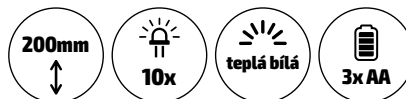

W03105

LED LUCERNA

Dekorativní kovová lucerna s žárovkou s micro LED.

- počet LED diod: 10
- světelný tok: 80lm
- barva světla: teplá bílá
- režimy: zapnuto / vypnuto
- napájení: 3 x AA baterie (nejsou součástí)
- výdrž baterií: cca 100hodin (v závislosti na kvalitě baterií)
- stupeň krytí: IP20 (vnitřní použití)
- rozměr: 20 x 17 cm
- materiál: kov, plast
- barva: černá, měděná