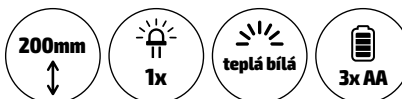

W03106

LED LUCERNA

Dekoratívni bambusová lucerna s žárovkou s LED diodami.

- počet LED diod: 1
- světelný tok: 80lm
- barva světla: teplá bílá
- režimy: zapnuto / vypnuto
- napájení: 3 x AA baterie (nejsou součástí)
- výdrž baterií: cca 100hodin (v závislosti na kvalitě baterií)
- stupeň krytí: IP20 (vnitřní použití)
- rozměr: 20 x 17 cm
- materiál: bambus, plast
- barva: přírodní