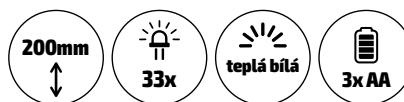

W03101

LED LUCERNA

Kovová lucerna s LED svíčkou z přírodního vosku s mihotavým plamenem.

- počet LED diod: 33
- světelný tok: 80lm
- barva světla: teplá bílá
- režimy: zapnuto / vypnuto
- napájení: 3 x AA baterie (nejsou součástí)
- výdrž baterií: cca 100hodin (v závislosti na kvalitě baterií)
- stupeň krytí: IP20 (vnitřní použití)
- rozměr: 12 x 20 cm
- materiál: kov, plast
- barva: černá