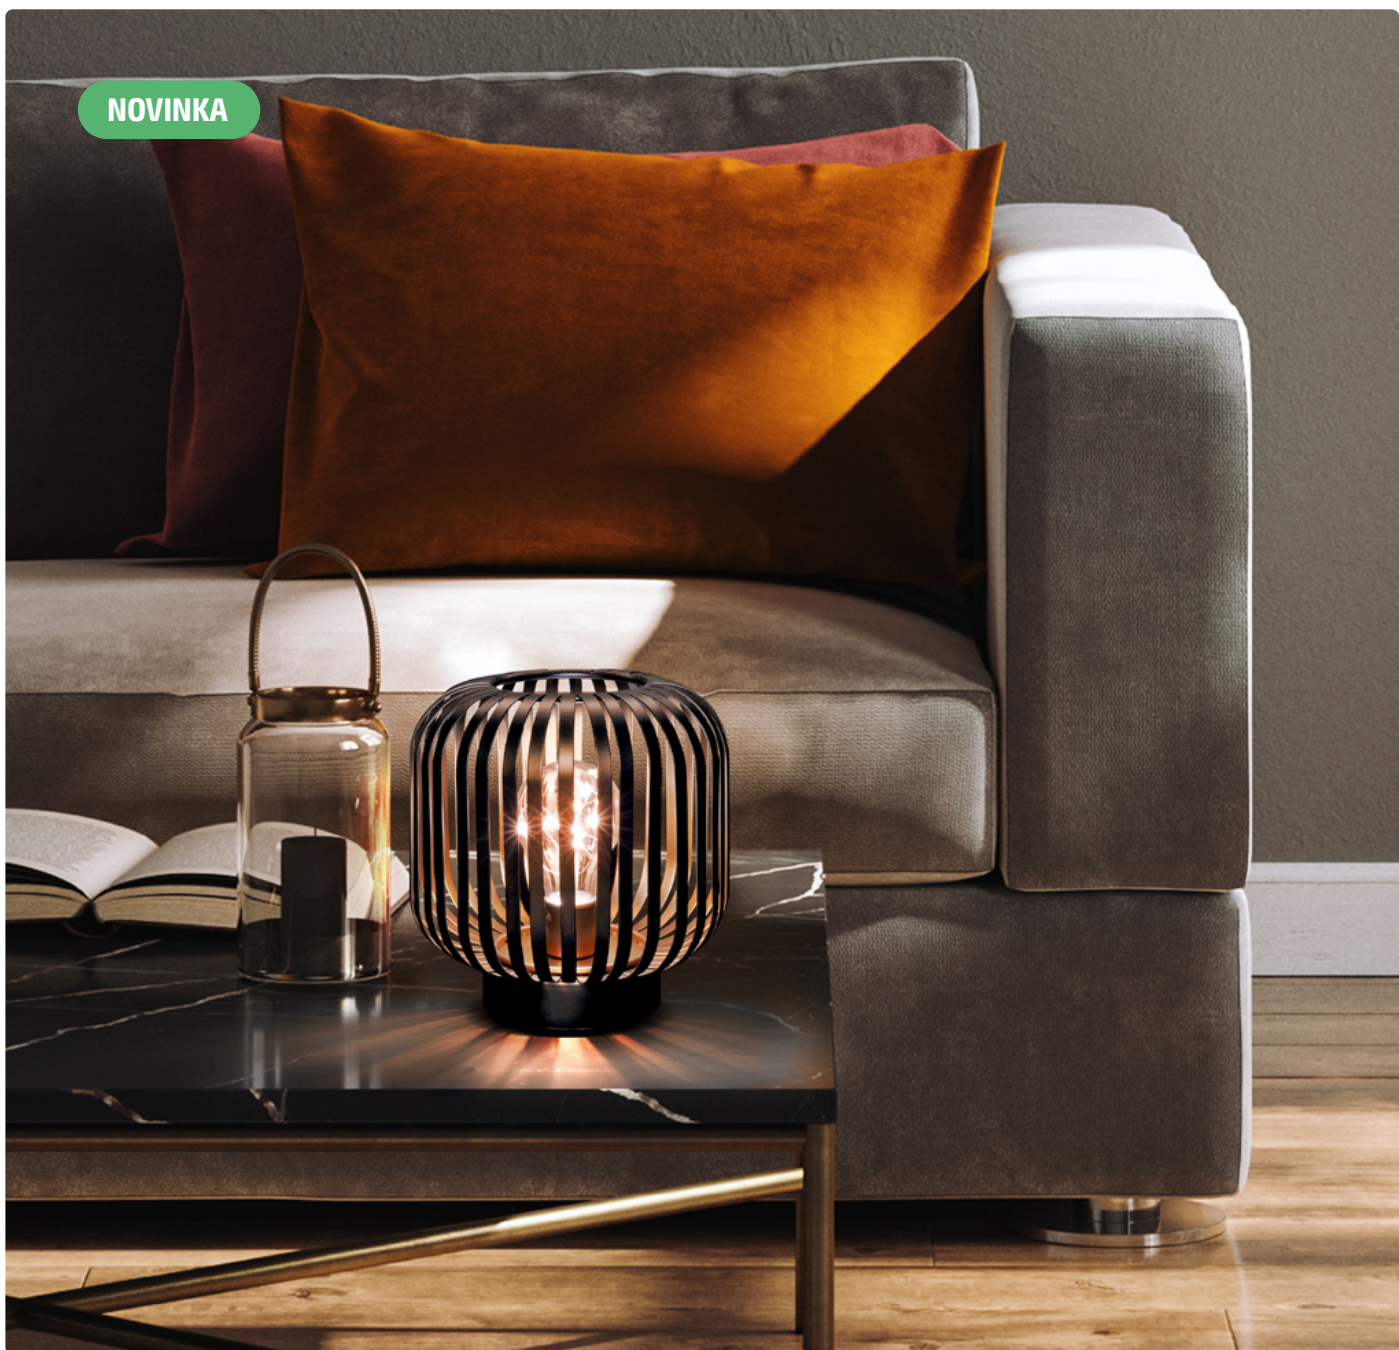

NOVINKA

W03105

LED LUCERNA

Dekorativní kovová lucerna s žárovkou s micro LED.

- počet LED diod: 10
- světelný tok: 80lm
- barva světla: teplá bílá
- režimy: zapnuto / vypnuto
- napájení: 3 x AA baterie (nejsou součástí)
- výdrž baterií: cca 100hodin (v závislosti na kvalitě baterií)
- stupeň krytí: IP20 (vnitřní použití)
- rozměr: 20 x 17 cm
- materiál: kov, plast
- barva: černá, měděná