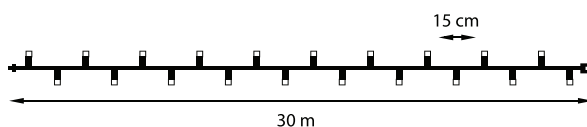

KARABINA

KARABINA
EAN 8594193601431

29 Kč
1,20 €

Více produktů pro snadnou instalaci PROFÍ systému
naleznete na našem webu exihand.cz v kategorii
venkovní LED PROFÍ

200 ks velkých LED diod, teplá bílá, součást
propojovacího systému PROFÍ, délka 30 m,
rozteč mezi diodami 15 cm, napájení 230V/11W,
bez přívodního kabelu