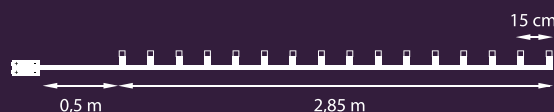

ŘETĚZ BATERIOVÝ LED
TEPLÁ BÍLÁ 1408-103

Obj.č. 1408103
EAN 7318304081032

189 Kč
8 €

ŘETĚZ BATERIOVÝ LED
STUDENÁ BÍLÁ 1408-203

Obj.č. 1408203
EAN 7318304082039

189 Kč
8 €

ŘETĚZ BATERIOVÝ LED
BAREVNÝ 1408-503

Obj.č. 1408503
EAN 7318304085030

189 Kč
8 €