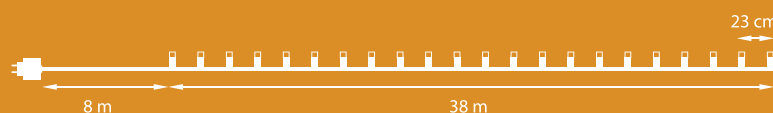

ŽÁROVKOVÉ ŘETĚZY BAREVNÉ A ČIRÉ

pro venkovní použití, žárovky 1,5 V/0,07 A, rozteč mezi žárovkami 23 cm, přívod 8 m, zelená kabeláž, oddělovací transformátor 230/24 V

SVV-80 BAREVNÉ

Obj.č.165081
EAN 8595583801936

199 Kč
8 €

SVV-160 BAREVNÉ

Obj.č.165161
EAN 8595583801950

299 Kč
12 €