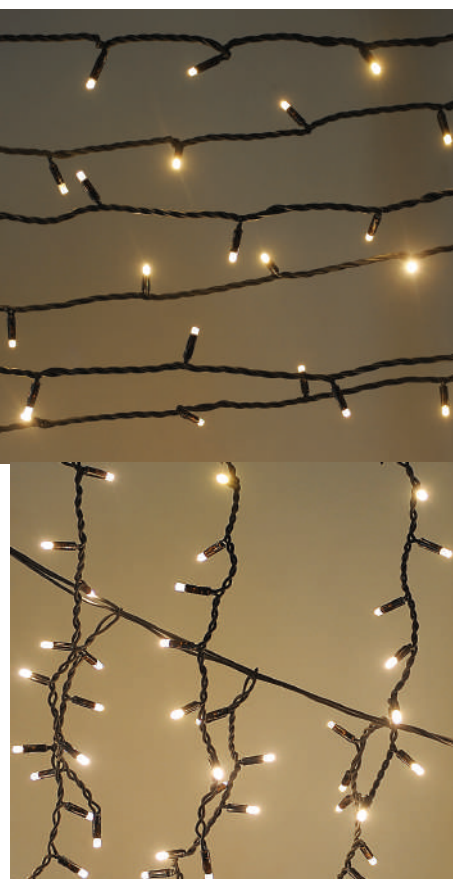

PROFI TEPLÁ BÍLÁ VENKOVNÍ LED SYSTÉM

světelný systém PROFÍ s velkými diodami, možnost napojení až 2000 LED
na jeden přívodní kabel, konektory i elektrická zástrčka s krytím IP 44
pro venkovní použití

PŘÍVODNÍ KABEL PROFÍ
soupravy do zásuvky, délka 1,5 m

191000
EAN 8595583802919

169 Kč
7 €

NUTNÁ
SOUČÁST
KE KAŽDÉ
SOUPRAVĚ

"T" ROZBOČKA
délka 0,44 m

191000.T
EAN 8595583803008

119 Kč
5 €

DRŽÁK
PRO NAVINUTÍ PROFÍ
SOUPRAV

DRZAK.PROFI
EAN 8594193601110

100 Kč
4 €

PRODLUŽOVACÍ
KABEL 5 M PROFÍ
délka 5 m

191000.5M
EAN 8595583803015

169 Kč
7 €

ÚVAZEK S OKY IM

délka 1 m, na obou koncích ukončené oky

LANKO.1M.S.OKY
EAN 8594193601448

79 Kč
3 €

KARABINA

KARABINA
EAN 8594193601431

29 Kč
1,20 €

Více produktů pro snadnou instalaci PROFÍ systému
naleznete na našem webu exihand.cz v kategorii
venkovní LED PROFÍ

200 ks velkých LED diod, teplá bílá, součást
propojovacího systému PROFÍ, délka 30 m,
rozteč mezi diodami 15 cm, napájení 230V/11W,
bez přívodního kabelu

ŘETĚZ

191200.TB
EAN 8595583802872

1 999 Kč
81,50 €

200 ks velkých LED diod, teplá bílá, součást
propojovacího systému PROFÍ, délka 3,5 m,
napájení 230V/11W, s ocelovým lankem
pro jednodušší napínání závěsu v prostoru
bez přívodního kabelu

ZÁVĚS S LANKEM

192200.TB.L
EAN 8594193601172

2 299 Kč
94 €