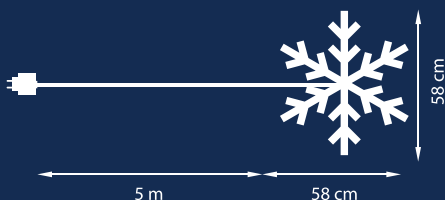

90 x LED, neutrální bílá, 8 programů svícení:
prolínání, vlna, blikání atd., akrylát, výška 58 cm,
šířka 58 cm přívod 5 m, transformátor 230V/24V

SNĚHOVÁ VLOČKA LED 4470-203

Obj.č. 4470203
EAN 7318304470201

2 399 Kč
98 €