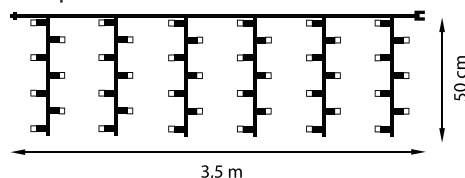

ŘETĚZ

191200.TB
EAN 8595583802872

1 999 Kč
81,50 €

200 ks velkých LED diod, teplá bílá, součást
propojovacího systému PROFÍ, délka 3,5 m,
napájení 230V/11W, s ocelovým lankem
pro jednodušší napínání závěsu v prostoru
bez přívodního kabelu

ZÁVĚS S LANKEM

192200.TB.L
EAN 8594193601172

2 299 Kč
94 €