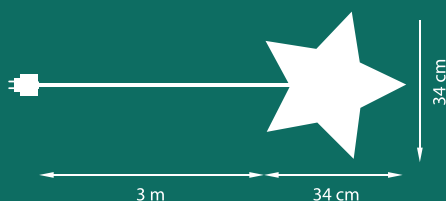

Obj.č. 2827100
EAN 7318302827106

1 899 Kč
77,50 €

ZÁVĚSNÉ LED DEKORACE VNITŘNÍ

24 x LED, teplá bílá, výška 34 cm, šířka 34 cm,
přívod 3 m, transformátor 230V/24V

HVĚZDA 5TI CÍPÁ 6102-103

Obj.č. 6102103
EAN 7318301021031