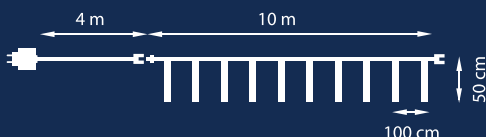

SNĚHOVÁ VLOČKA LED 4470-103

Obj.č. 4470103
EAN 7318304470102

2 399 Kč
98 €

120 LED, barevný LED, výška 1,5 m,
šířka 2,5 m, přívod 10 m, černá kabeláž,
transformátor 230/24V

10 trubic, 50 cm, 480 LED, délka řetězu 10 m,
přívod 4 m, rozteče mezi žárovkami 100 cm,
studená bílá, propojovací konektor - možno
napojit 2 řetězy na jeden oddělovací
transformátor 230/24 V