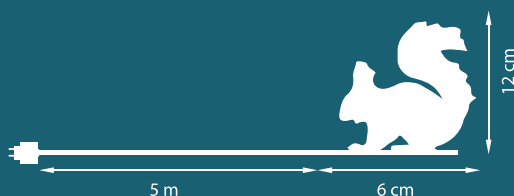

40 x LED, teplá bílá, akrylát, výška 12 cm,
šířka 6 cm, rozteče mezi figurkami 1 m,
přívod 5 m, celková délka soupravy 9 m,
transformátor 230/24V