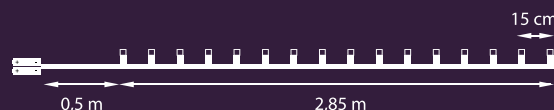

20 x LED, barevný, časovač, délka řetězu 2,85 m, přívod 0,5 m, rozteč mezi diodami 15 cm, průhledná kabeláž, baterie: 2 x AA (nejsou součástí balení)