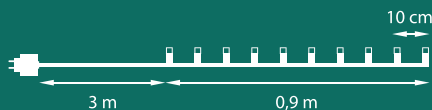

10 x LED stromek, velikost stromku 4 cm,
délka řetězu 0,9 m, přívod 3 m, rozteče mezi
žárovkami 10 cm, transformátor 230/24V