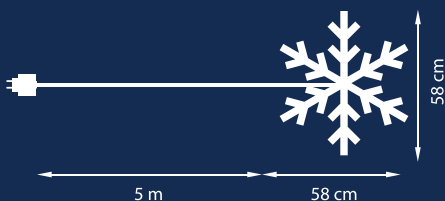

SNĚHOVÁ VLOČKA LED 4470-203

Obj.č. 4470203
EAN 7318304470201

2 399 Kč
98 €

NOVINKA

90 x LED, teplá bílá, 8 programů svícení:
prolínání, vlna, blikání atd., akrylát, výška 58 cm,
šířka 58 cm přívod 5 m, transformátor 230V/24V