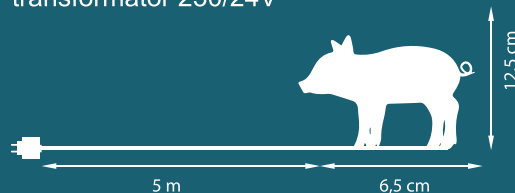

1 699 Kč
69,50 €

40 x LED, neutrální bílá, akrylát, výška 9 cm,
šířka 17 cm, rozteče mezi figurkami 1 m,
přívod 5 m, celková délka soupravy 9 m,
transformátor 230/24V

40 x LED, teplá bílá, akrylát, výška 12,5 cm,
šířka 6,5 cm, rozteče mezi figurkami 1 m,
přívod 5 m, celková délka soupravy 9 m,
transformátor 230/24V