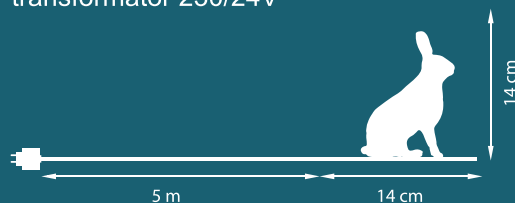

40 x LED, teplá bílá, akrylát, výška 14 cm,
šířka 14 cm, rozteče mezi figurkami 1 m,
přívod 5 m, celková délka soupravy 9 m,
transformátor 230/24V