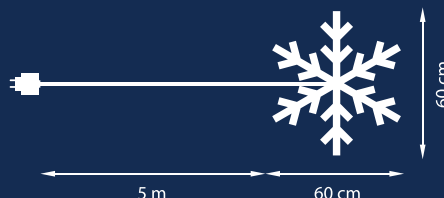

1 599 Kč
65,50 €

ZÁVĚSNÉ LED DEKORACE VENKOVNÍ

24 x LED, teplá bílá, výška 40 cm, šířka 40 cm,
přívod 5 m, transformátor 230/24V

SNĚHOVÁ VLOČKA LED 4440-103

Obj.č. 4440103
EAN 7318304401038

999 Kč
41 €

60 x LED, teplá bílá, výška 60 cm,
šířka 60 cm, přívod 5 m, transformátor 230V/24V