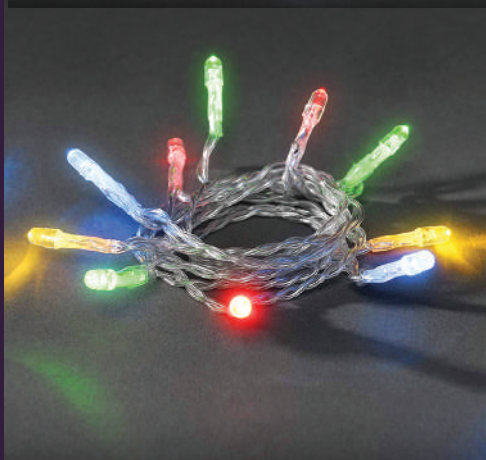

20 x LED, barevný, časovač, délka řetězu 2,85 m, přívod 0,5 m, rozteč mezi diodami 15 cm, průhledná kabeláž, baterie: 2 x AA (nejsou součástí balení)