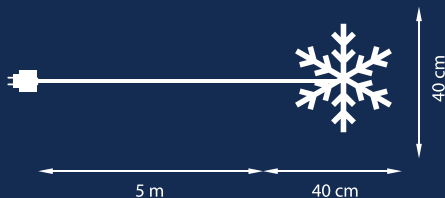

SNĚHOVÁ VLOČKA LED 4440-103

Obj.č. 4440103
EAN 7318304401038

999 Kč
41 €