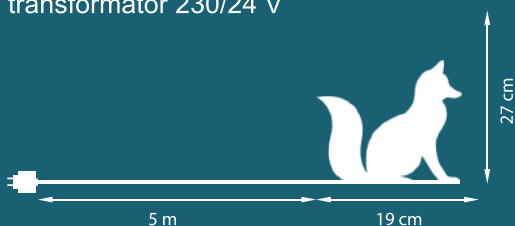

32 x LED, neutrální bílá, akrylát, výška 27 cm,
šířka 19 cm, přívod 5 m, oddělovací
transformátor 230/24 V