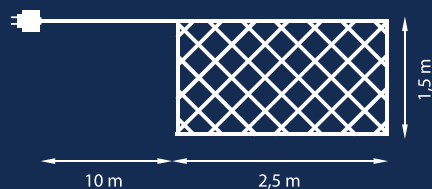

SNĚHOVÁ VLOČKA LED 4470-103

Obj.č. 4470103
EAN 7318304470102

2 399 Kč
98 €

120 LED, barevný LED, výška 1,5 m,
šířka 2,5 m, přívod 10 m, černá kabeláž,
transformátor 230/24V

10 trubic, 50 cm, 480 LED, délka řetězu 10 m,
přívod 4 m, rozteče mezi žárovkami 100 cm,
studená bílá, propojovací konektor - možno
napojit 2 řetězy na jeden oddělovací
transformátor 230/24 V