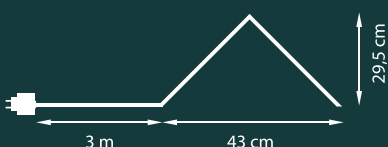

VÁNOČNÍ KOLOTOČ 3241-100

Obj.č. 3241100
EAN 7318303241109

2 699 Kč
110 €