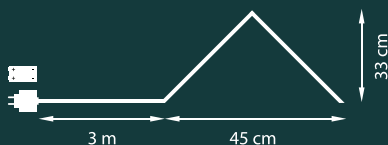

BETLÉM 3261-320

Obj.č. 3261320
EAN 7318303261329

1 599 Kč
65 €