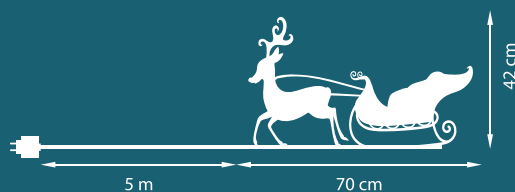

1 499 Kč
61 €

IP44

5x

84 x LED + 12 LED jiskřících, TEPLÁ BÍLÁ,
akrylát, výška 42 cm, šířka 70 cm, přívod 5 m,
oddělovací transformátor 230V/24V

SÁNĚ SE SOBY 6192-103

Obj.č. 6192103
EAN 7318306192101

2 999 Kč
122,50 €