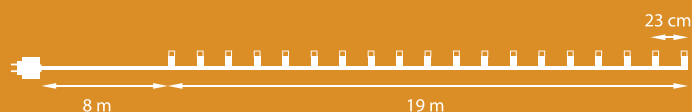

ŽÁROVKOVÉ ŘETĚZY BAREVNÉ A ČIRÉ

pro venkovní použití, žárovky 1,5 V/0,07 A, rozteč mezi žárovkami 23 cm, přívod 8 m, zelená kabeláž, oddělovací transformátor 230/24 V

SVV-80 BAREVNÉ

Obj.č.165081
EAN 8595583801936

199 Kč
8 €

SVV-160 BAREVNÉ

Obj.č.165161
EAN 8595583801950

299 Kč
12 €