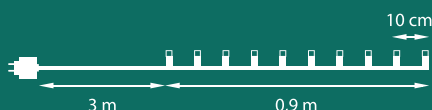

999 Kč
41 €

10 x LED stromek, velikost stromku 4 cm,
délka řetězu 0,9 m, přívod 3 m, rozteče mezi
žárovkami 10 cm, transformátor 230/24V

ŘETĚZ STROMKY LED RS-029

Obj.č.180029
EAN 8595583802162

199 Kč
8 €

10 x LED hvězda o průměru 4 cm, délka
řetězu 0,9 m, přívod 3 m, rozteče mezi
žárovkami 10 cm, transformátor 230/24V