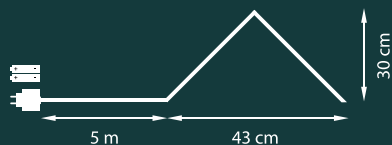

HÁJOVNA 3254-100

Obj.č. 3254100
EAN 7318303254109

2 699 Kč
110 €

dřevěný, 10 x LED, teplá bílá, výška 30 cm,
šířka 43 cm, přívod 5 m, duální napájení
3 x AA baterie nebo transformátor 230/4,5V

STATEK 2827-100