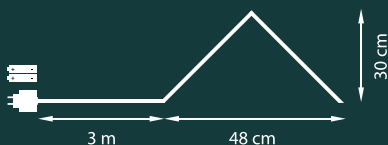

1 599 Kč
65 €

dřevěný, 15 x LED, teplá bílá, výška 29,5 cm,
šířka 43 cm, přívod 3 m, transformátor 230/5V

VÁNOČNÍ KOLOTOČ 3241-100

Obj.č. 3241100
EAN 7318303241109

2 699 Kč
110 €

dřevěný, 21 x LED, teplá bílá, výška 30 cm,
šířka 48 cm, přívod 3 m, duální napájení
3 x AA baterie nebo transformátor 230/5V