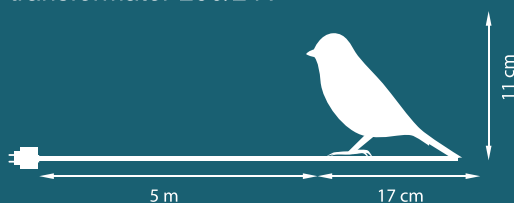

FIGURKY LED VENKOVNÍ

32 x LED, teplá bílá, akrylát,
výška 36 cm, šířka 18,5 cm, přívod 5 m,
transformátor 230/24V

SKŘÍTEK 6242-103

Obj.č. 6242103
EAN 7318302421038

1 699 Kč
69,50 €

NOVINKA

40 x LED, teplá bílá, akrylát, výška 11 cm,
šířka 17 cm, rozteče mezi figurkami 100 cm,
přívod 5 m, celková délka soupravy 9 m,
transformátor 230/24V