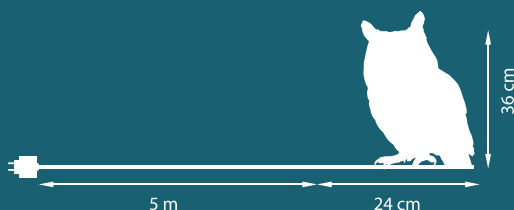

56 x LED, studená bílá, akrylát,
výška 36 cm, šířka 24 cm,
přívod 5 m, transformátor 230/24V