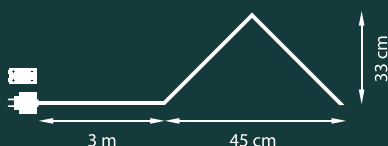

VYŘEZÁVANÉ ADVENTNÍ SVÍCNY

dřevěný, 10 x LED, teplá bílá, výška 33 cm,
šířka 45 cm, přívod 3 m, časovač 6 hodin, duální
napájení: 2 x AA baterie nebo transformátor 230/3V

KRAJINA
3260-320

Obj.č. 3260320
EAN 7318303260322