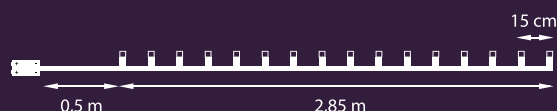

20 x LED, studená bílá, časovač, délka řetězu 2,85 m, přívod 0,5 m, rozteč mezi diodami 15 cm, průhledná kabeláž, baterie: 2 x AA (nejsou součástí balení)